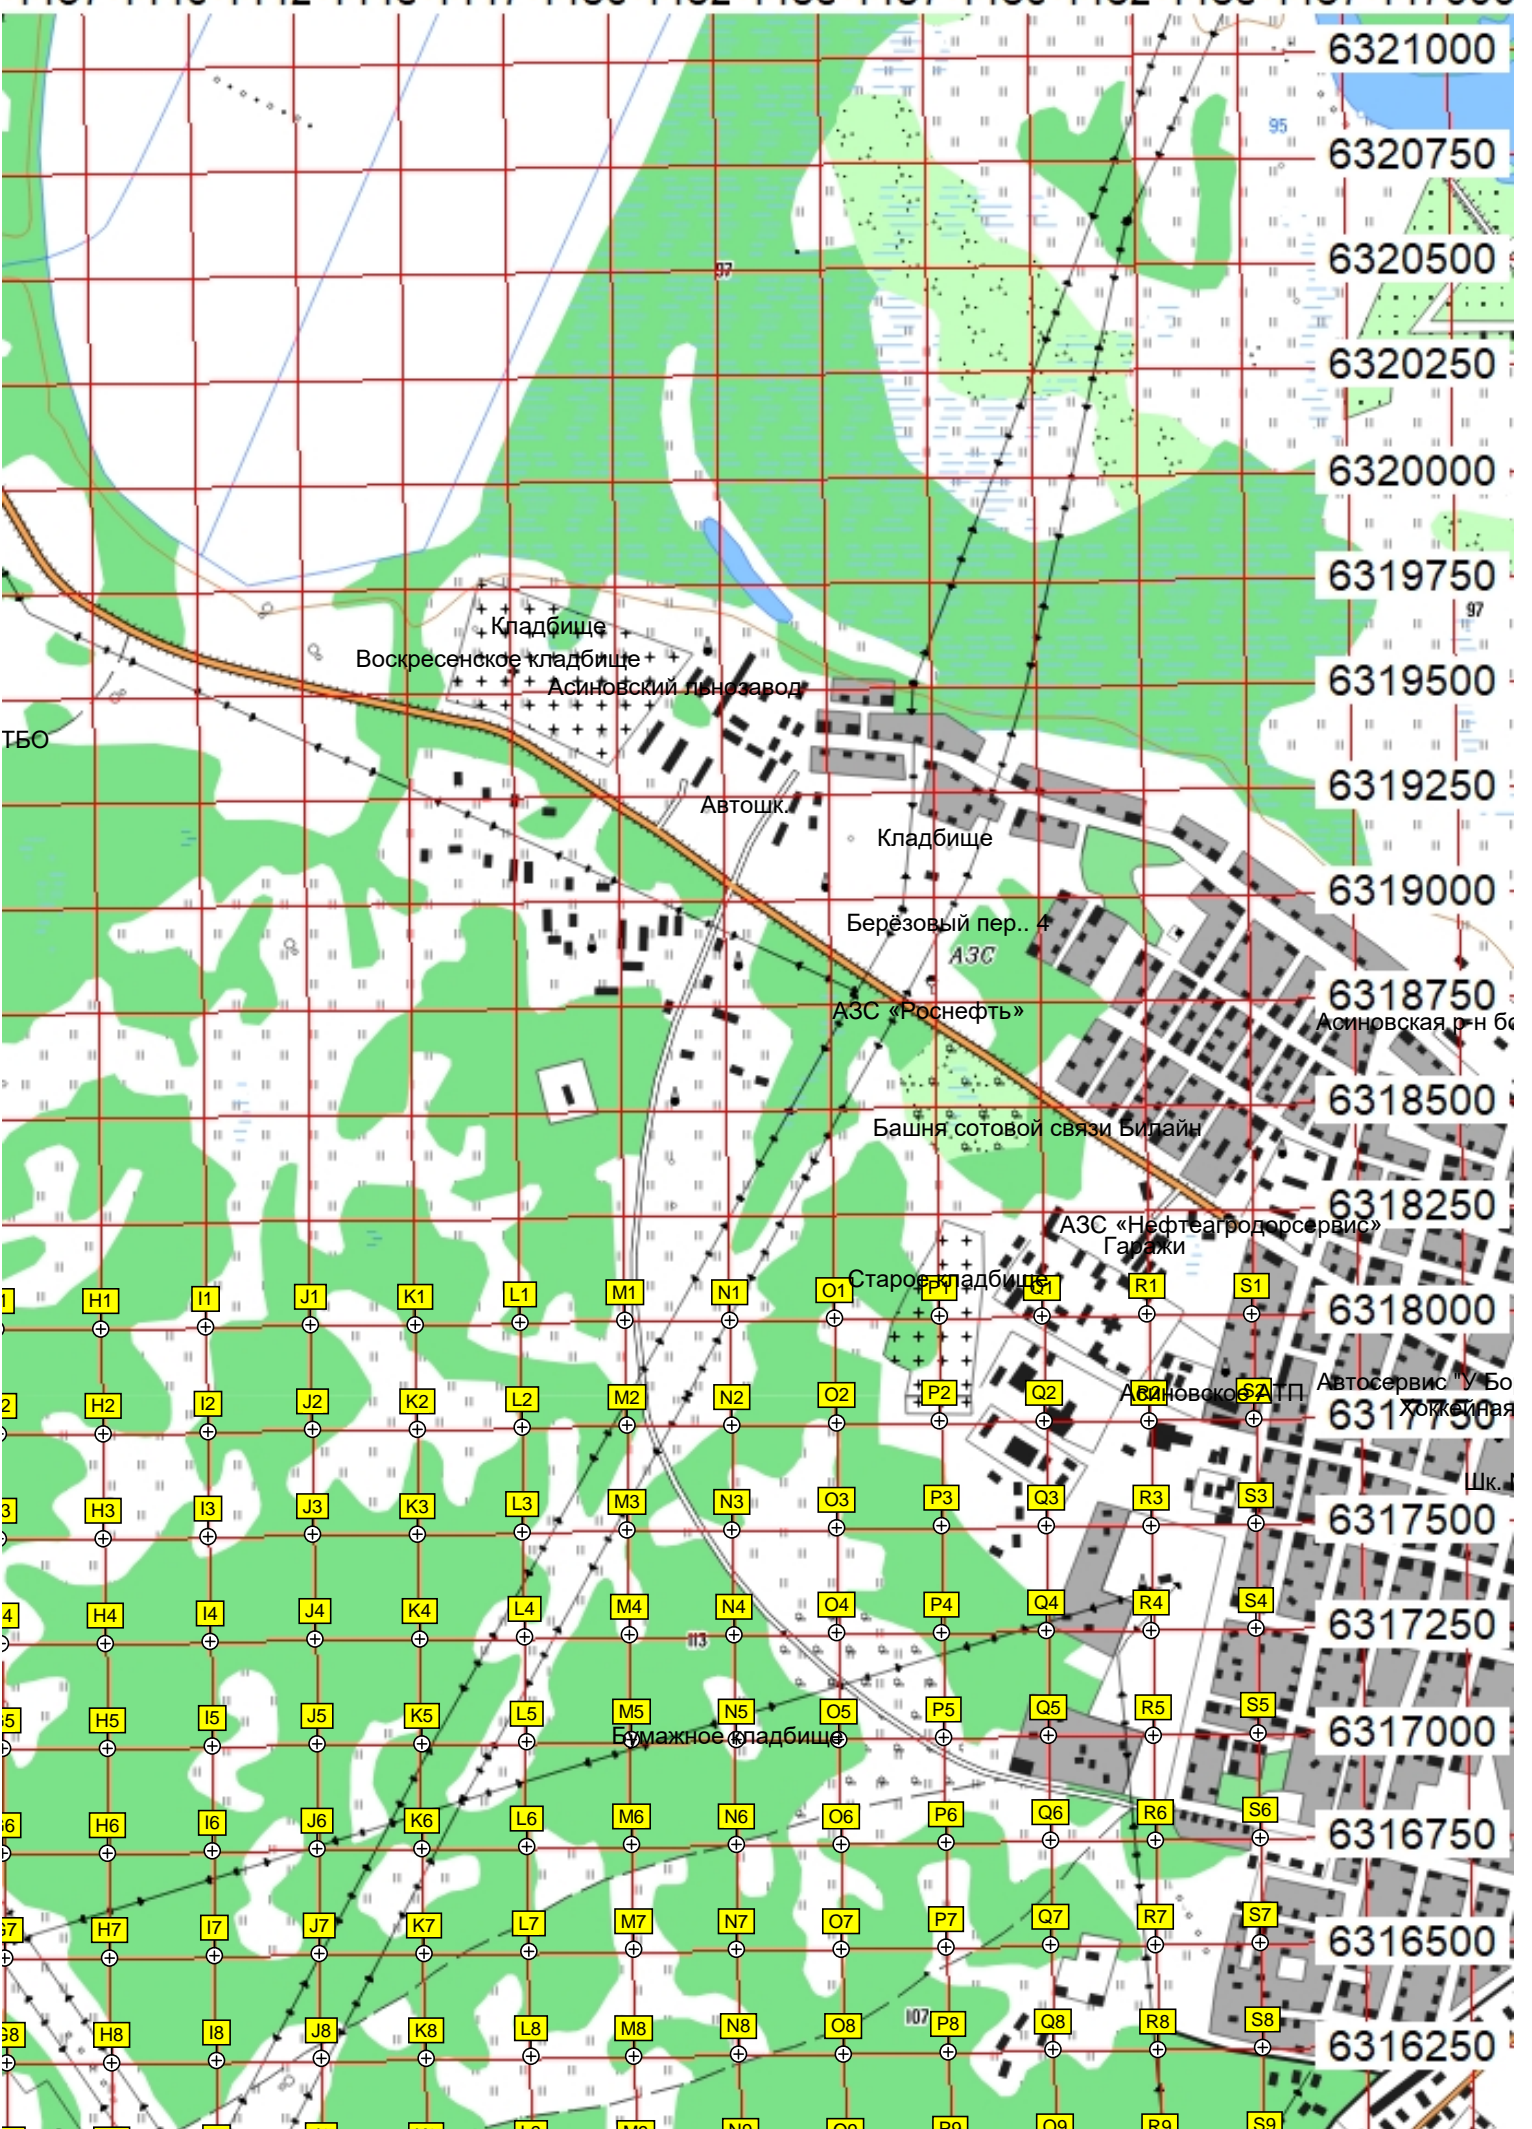

( 6321250 05 4407 4410 4412 4415 4417 4420 4422 4425 4427 4430 4432 4435

Поле СОП "Лыбая гора" № 7.2

Поле СОП "За двумя прудами слева" № 13

Городской полигон

Поле СОП "Опытное поле" № 15

Поле СОП "Лобаниха" № 17

лицейское" № 18

- |    |    |    |    |    |    |    |
|----|----|----|----|----|----|----|
| A1 | B1 | C1 | D1 | E1 | F1 | G1 |
| A2 | B2 | C2 | D2 | E2 | F2 | G2 |
| A3 | B3 | C3 | D3 | E3 | F3 | G3 |
| A4 | B4 | C4 | D4 | E4 | F4 | G4 |
| A5 | B5 | C5 | D5 | E5 | F5 | G5 |
| A6 | B6 | C6 | D6 | E6 | F6 | G6 |
| A7 | B7 | C7 | D7 | E7 | F7 | G7 |
| A8 | B8 | C8 | D8 | E8 | F8 | G8 |

4437 4440 4442 4445 4447 4450 4452 4455 4457 4460 4462 4465 4467 447000

6321000  
6320750  
6320500  
6320250  
6320000  
6319750  
6319500  
6319250  
6319000  
6318750  
6318500  
6318250  
6318000  
6317750  
6317500  
6317250  
6317000  
6316750  
6316500  
6316250

ТБО

Кладбище  
Воскресенское кладбище  
Асиновский завод

Автошк.

Кладбище

Берёзовый пер.. 4

АЗС «Роснефть»

Башня сотовой связи Билайн

АЗС «Нефтеагрорсервис»