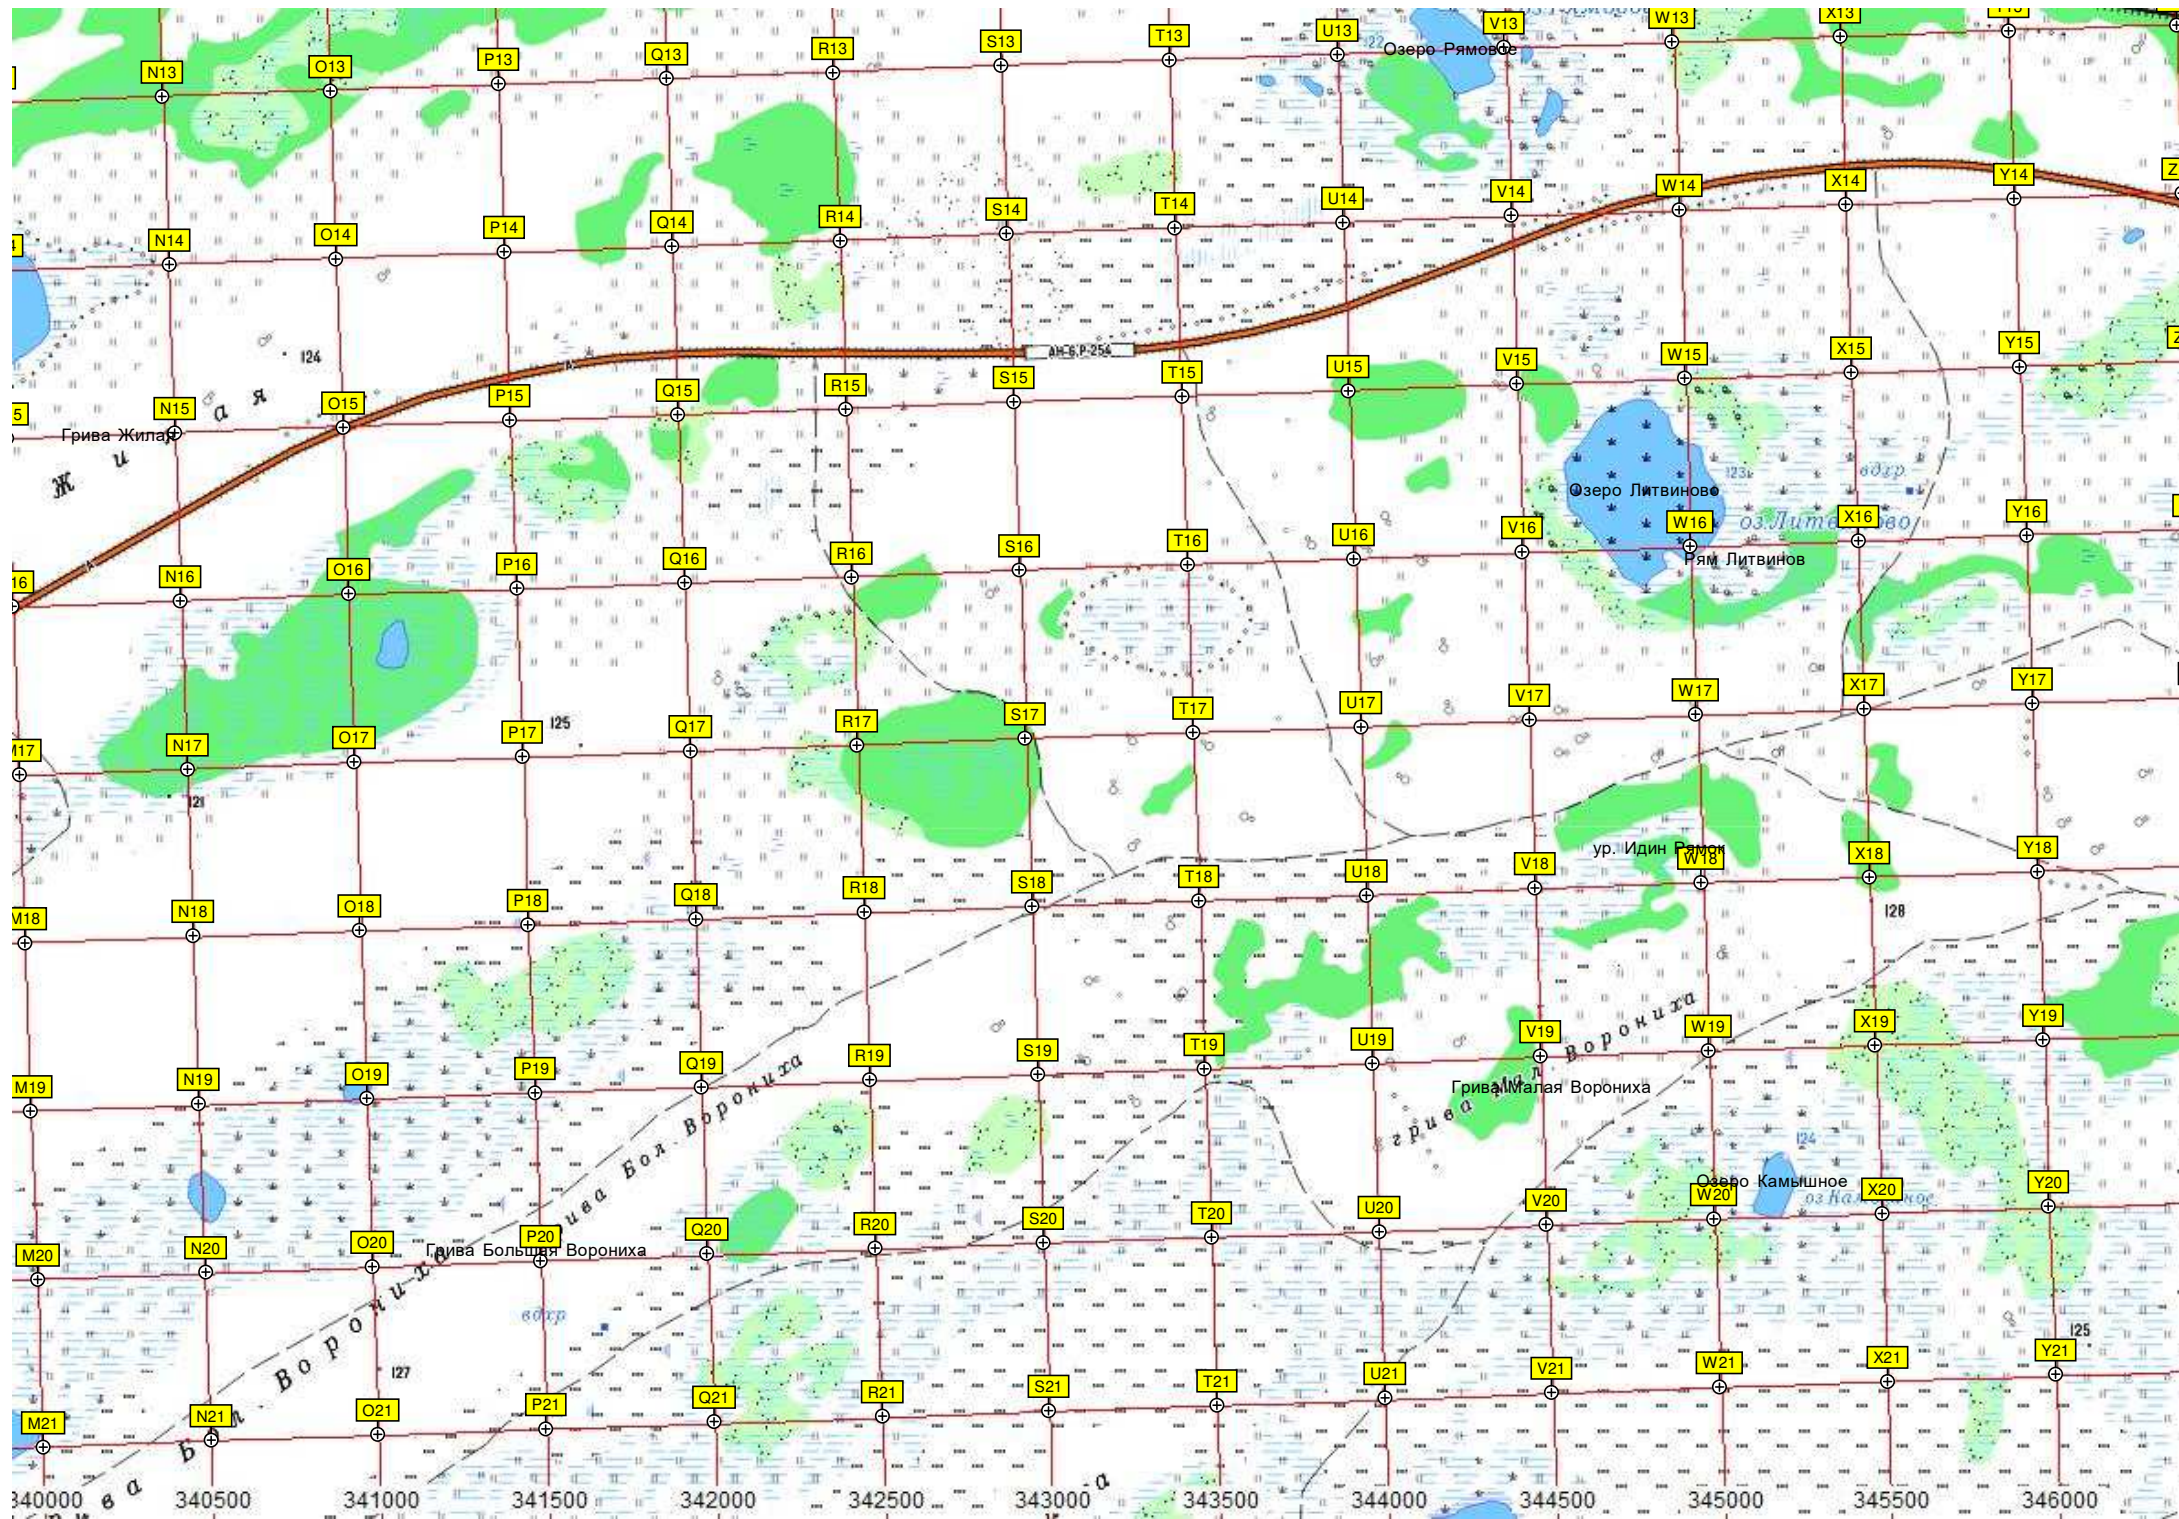

347000 347500 348000 348500 349000 349500 350000 350500 351000 351500 352000 352500 353000

AA5 AB5 AC5 AD5 AE5 AF5 AG5 AH5 AI5 AJ5 AK5 AL5 AM5
AA6 AB6 AC6 AD6 AE6 AF6 AG6 AH6 AI6 AJ6 AK6 AL6 AM6
AA7 AB7 AC7 AD7 AE7 AF7 AG7 AH7 AI7 AJ7 AK7 AL7 AM7
AA8 AB8 AC8 AD8 AE8 AF8 AG8 AH8 AI8 AJ8 AK8 AL8 AM8
AA9 AB9 AC9 AD9 AE9 AF9 AG9 AH9 AI9 AJ9 AK9 AL9 AM9
AA10 AB10 AC10 AD10 AE10 AF10 AG10 AH10 AI10 AJ10 AK10 AL10 AM10
AA11 AB11 AC11 AD11 AE11 AF11 AG11 AH11 AI11 AJ11 AK11 AL11 AM11
AA12 AB12 AC12 AD12 AE12 AF12 AG12 AH12 AI12 AJ12 AK12 AL12 AM12
AA13 AB13 AC13 AD13 AE13 AF13 AG13 AH13 AI13 AJ13 AK13 AL13 AM13

130 Грива Макариха

Озеро Зеленый

бол. Двойное

оз. Рямское

122

125

127

125

3

340000 340500 341000 341500 342000 342500 343000 343500 344000 344500 345000 345500 346000