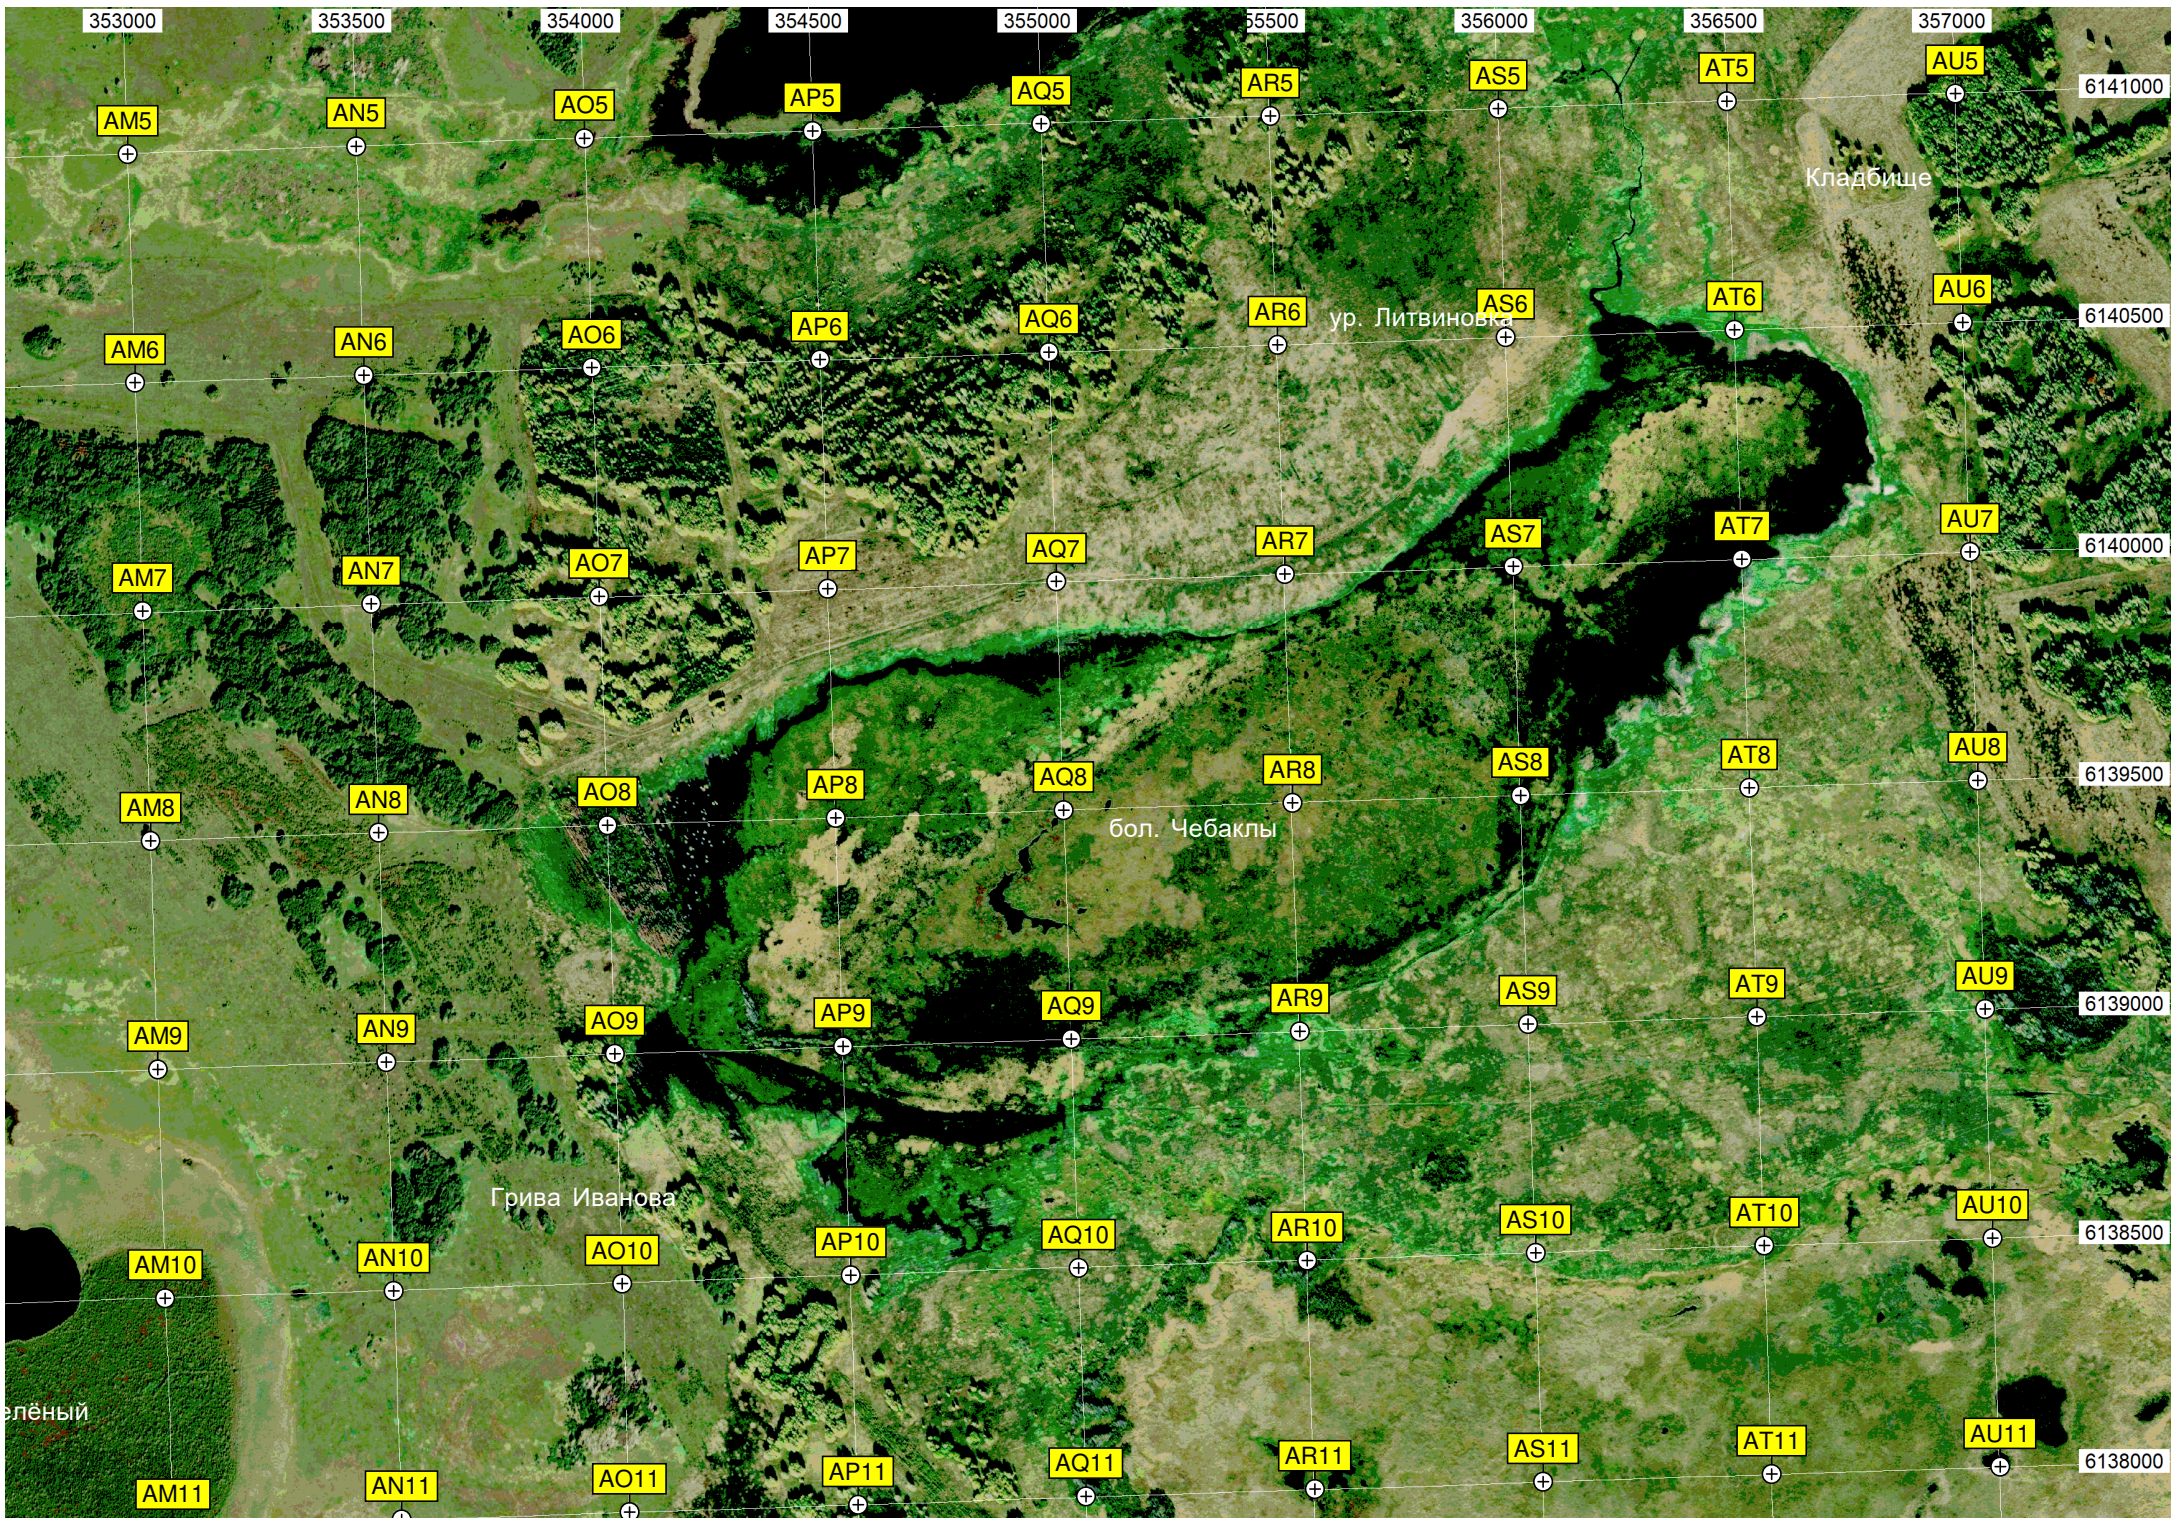

Башня

Озеро Бугристое

Озеро Северное М

Вышка  
6138500  
A10 B10 C10 D10 E10 F10 G10 H10 I10  
Ozero Boinskoe (Грязное) Барабинский райтоп Озеро Кайнка  
Барабинское дорожное ремонтно-строительное управление Филиал ОПМС 19  
6138000  
A11 B11 C11 D11 E11 F11 G11 H11 I11  
Огнестойкие сооружения Барабинска  
Бывшая лесопилка  
Заброшенные поезда  
Железнодорожный переезд Железнодорожный переезд Памятник путейцу  
Автомобильный путепровод через Транссиб  
6137500  
A12 B12 C12 D12 E12 F12 G12 H12 I12  
Заброшенный склад  
Элеватор  
Заброшенный завод двор ст. Барабинск  
Заброшенные садовые участки  
Заброшенные бараки  
6137000  
A13 B13 C13 D13 E13 F13 G13 H13 I13  
Мемориал «Жертвам Гражданской войны»  
Магазин «Барболен»  
ООО «Почтовая азбука»  
Электрическая подстанция ТЭС «Барба» 110/10 кВ  
Лесопилка  
Заброшенный завод  
6136500  
A14 B14 C14 D14 E14 F14 G14 H14 I14  
С. Зырянов  
Кладбище  
Пруд Труба  
6136000  
A15 B15 C15 D15 E15 F15 G15 H15 I15  
«Строитель»  
Вертодром «Барабинск (ЛПДС)»  
6135500  
A16 B16 C16 D16 E16 F16 G16 H16 I16