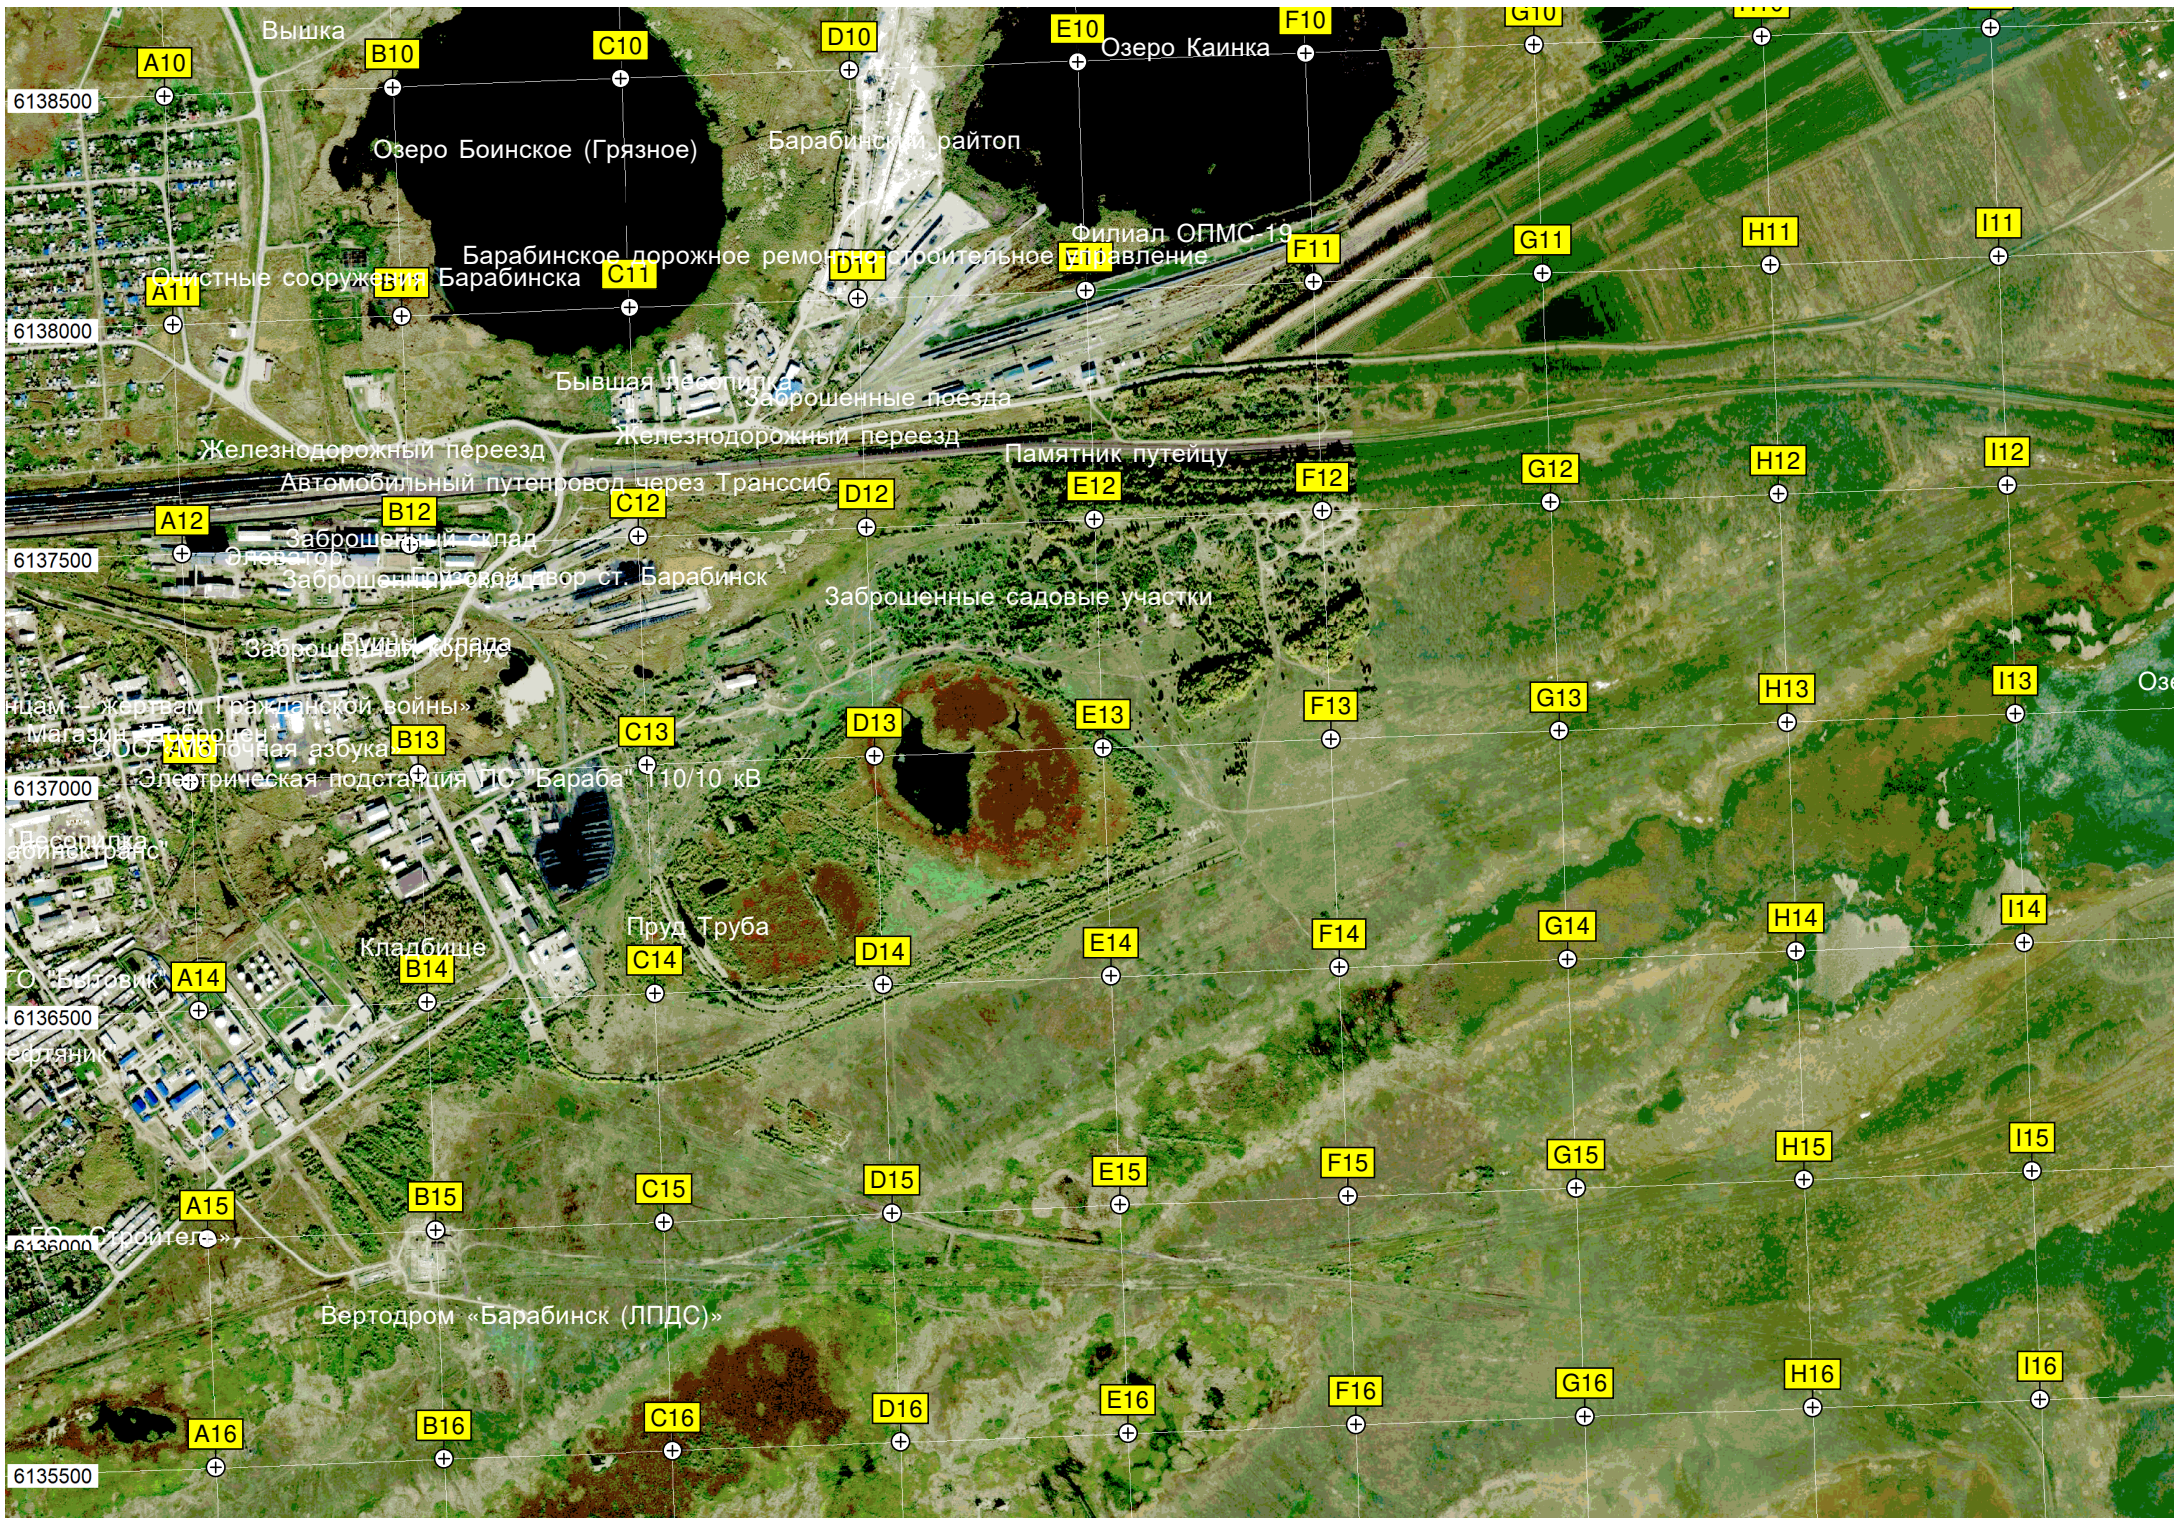

Башня

Озеро Бугристое

Озеро Северное М

Вышка  
6138500  
A10 B10 C10 D10 E10 F10 G10 H10 I10  
Ozero Boinskoe (Грязное) Барабинский райтоп Озеро Кайнка  
Барабинское дорожное ремонтно-строительное управление Филиал ОПМС 19  
6138000  
A11 B11 C11 D11 E11 F11 G11 H11 I11  
Огнестойкие сооружения Барабинска  
Бывшая лесопилка  
Заброшенные поезда  
Железнодорожный переезд Железнодорожный переезд Памятник путейцу  
Автомобильный путепровод через Транссиб  
6137500  
A12 B12 C12 D12 E12 F12 G12 H12 I12  
Заброшенный склад  
Элеватор  
Заброшенный завод двор ст. Барабинск  
Заброшенные садовые участки  
Заброшенные бараки  
6137000  
A13 B13 C13 D13 E13 F13 G13 H13 I13  
Мемориал «Жертвам Гражданской войны»  
Магазин «Барболен»  
ООО «Почтовая азбука»  
Электрическая подстанция ТЭС «Барба» 110/10 кВ  
Лесопилка  
Заброшенный завод  
6136500  
A14 B14 C14 D14 E14 F14 G14 H14 I14  
С. Зырянов  
Кладбище  
Пруд Труба  
6136000  
A15 B15 C15 D15 E15 F15 G15 H15 I15  
«Строитель»  
Вертодром «Барабинск (ЛПДС)»  
6135500  
A16 B16 C16 D16 E16 F16 G16 H16 I16