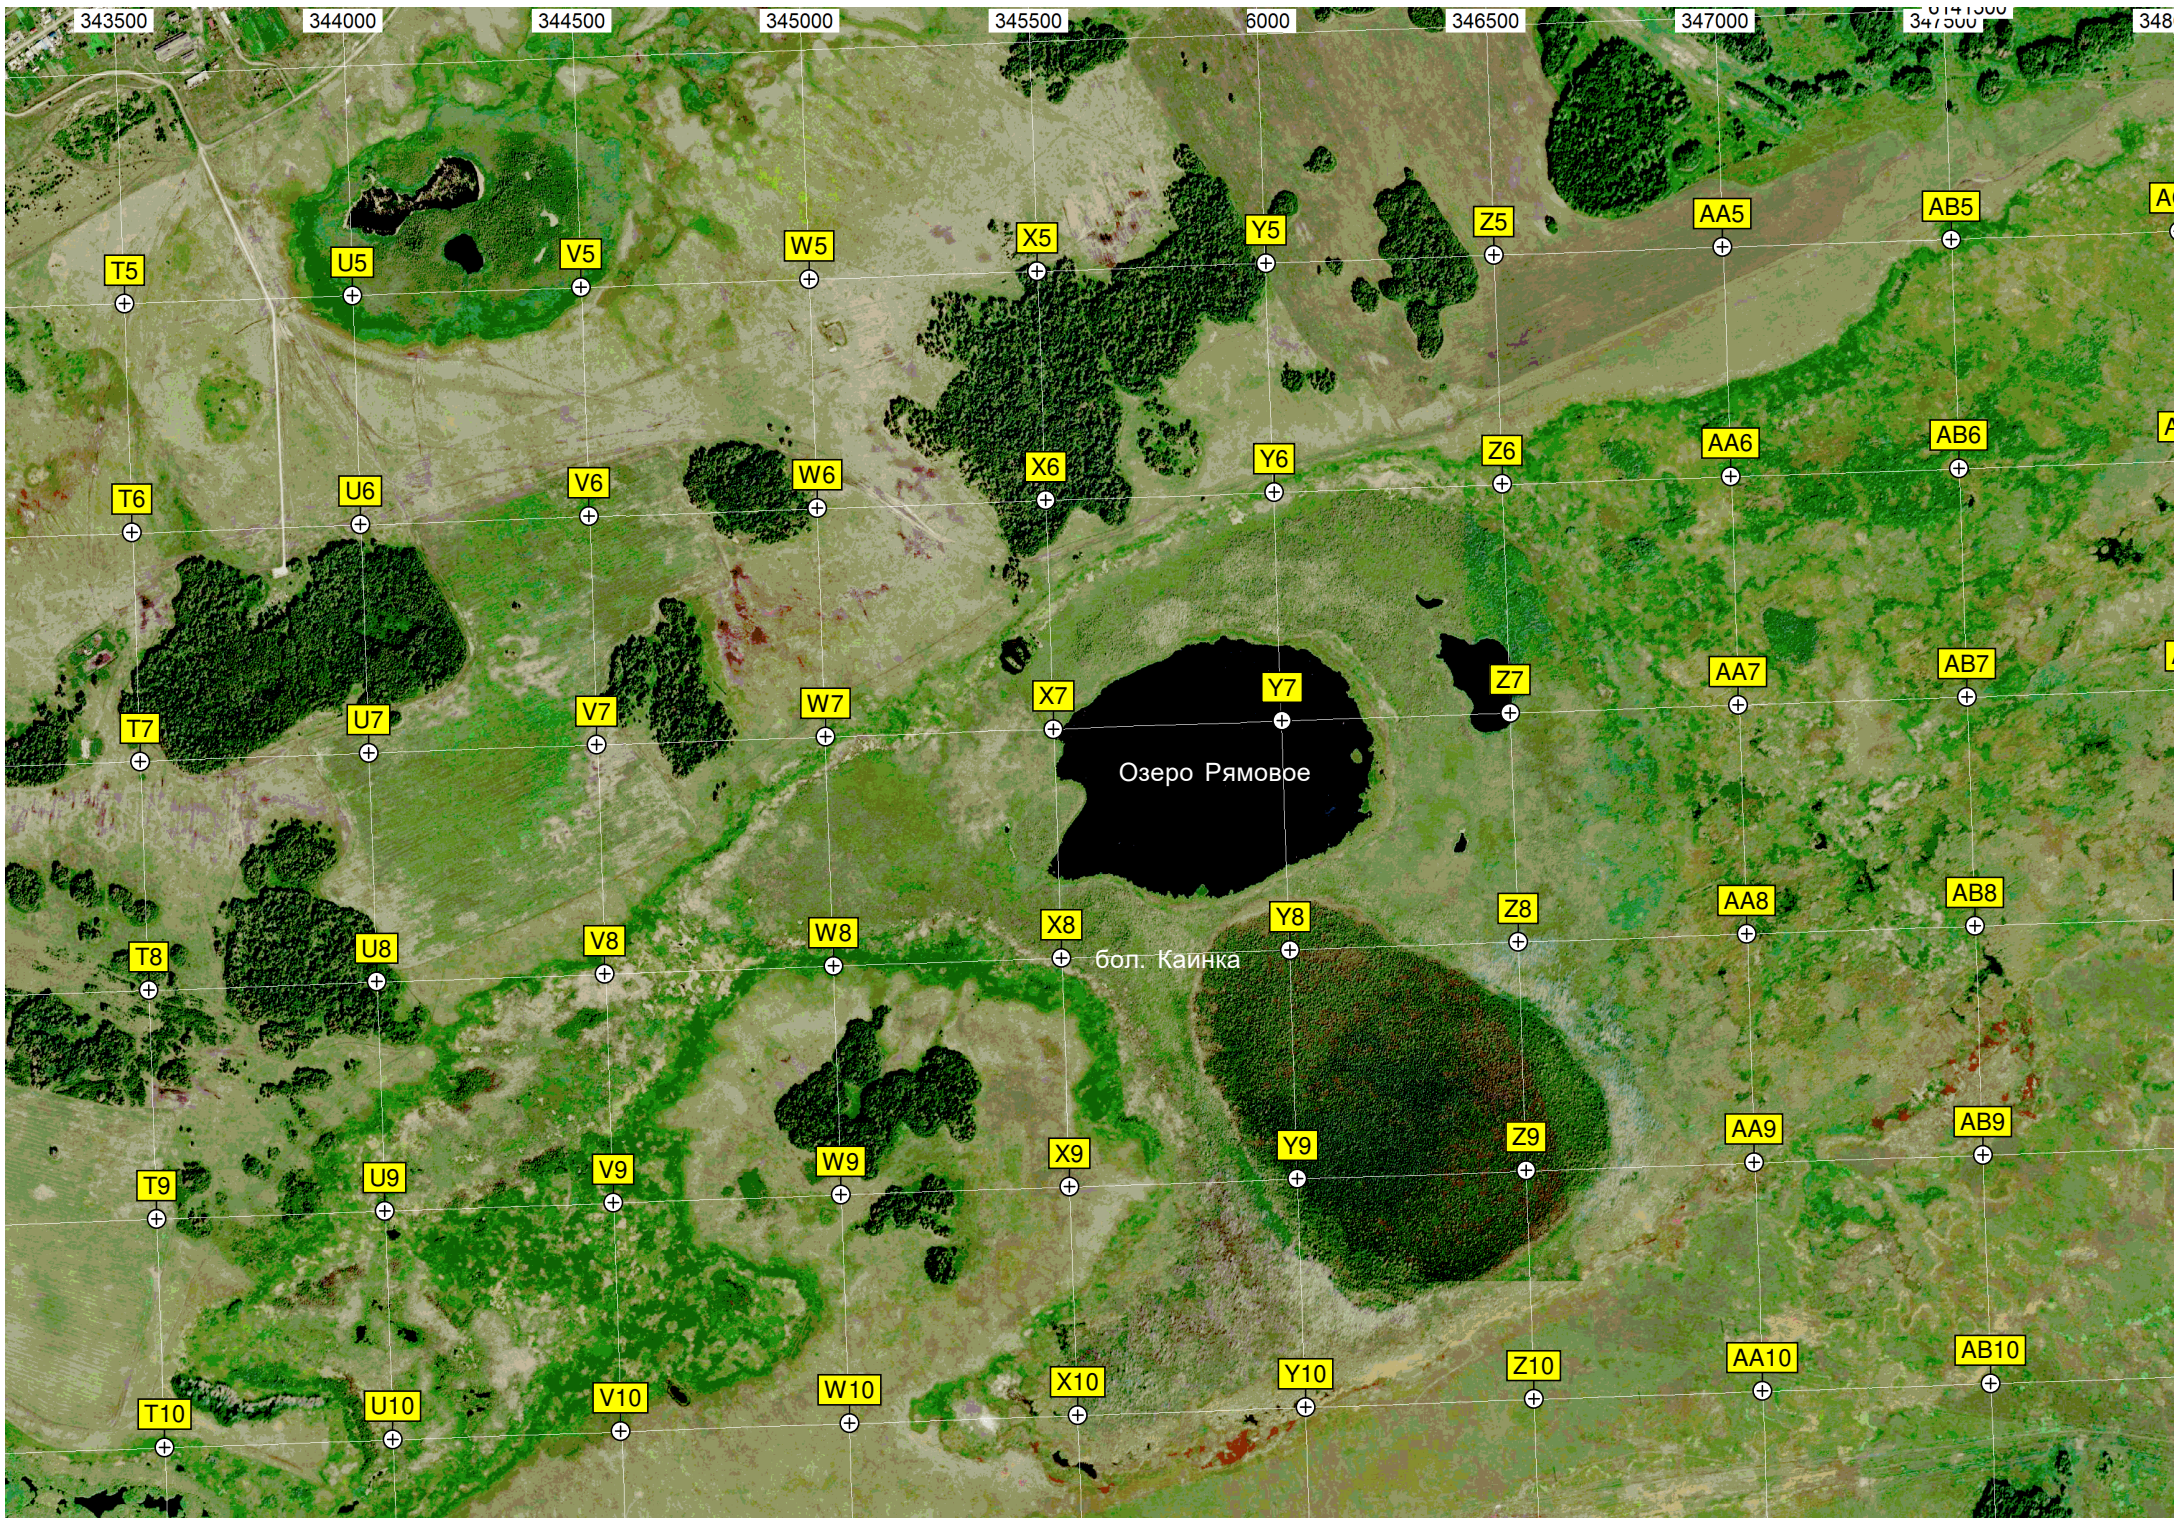

Башня

Озеро Бугристое

Озеро Северное М

Вышка  
6138500  
A10 B10 C10 D10 E10 F10 G10 H10 I10  
Ozero Boinskoe (Грязное) Барабинский райтоп Озеро Кайнка  
Барабинское дорожное ремонтно-строительное управление Филиал ОПМС 19  
6138000  
A11 B11 C11 D11 E11 F11 G11 H11 I11  
Огнестойкие сооружения Барабинска  
Бывшая лесопилка  
Заброшенные поезда  
Железнодорожный переезд Железнодорожный переезд Памятник путейцу  
Автомобильный путепровод через Транссиб  
6137500  
A12 B12 C12 D12 E12 F12 G12 H12 I12  
Заброшенный склад  
Элеватор  
Заброшенный завод двор ст. Барабинск  
Заброшенные садовые участки  
Заброшенные бараки  
6137000  
A13 B13 C13 D13 E13 F13 G13 H13 I13  
Мемориал «Жертвам Гражданской войны»  
Магазин «Барболен»  
ООО «Почтовая азбука»  
Электрическая подстанция ТЭС «Барба» 110/10 кВ  
Лесопилка  
Заброшенный завод  
6136500  
A14 B14 C14 D14 E14 F14 G14 H14 I14  
С. Зырянов  
Кладбище  
Пруд Труба  
6136000  
A15 B15 C15 D15 E15 F15 G15 H15 I15  
«Строитель»  
Вертодром «Барабинск (ЛПДС)»  
6135500  
A16 B16 C16 D16 E16 F16 G16 H16 I16