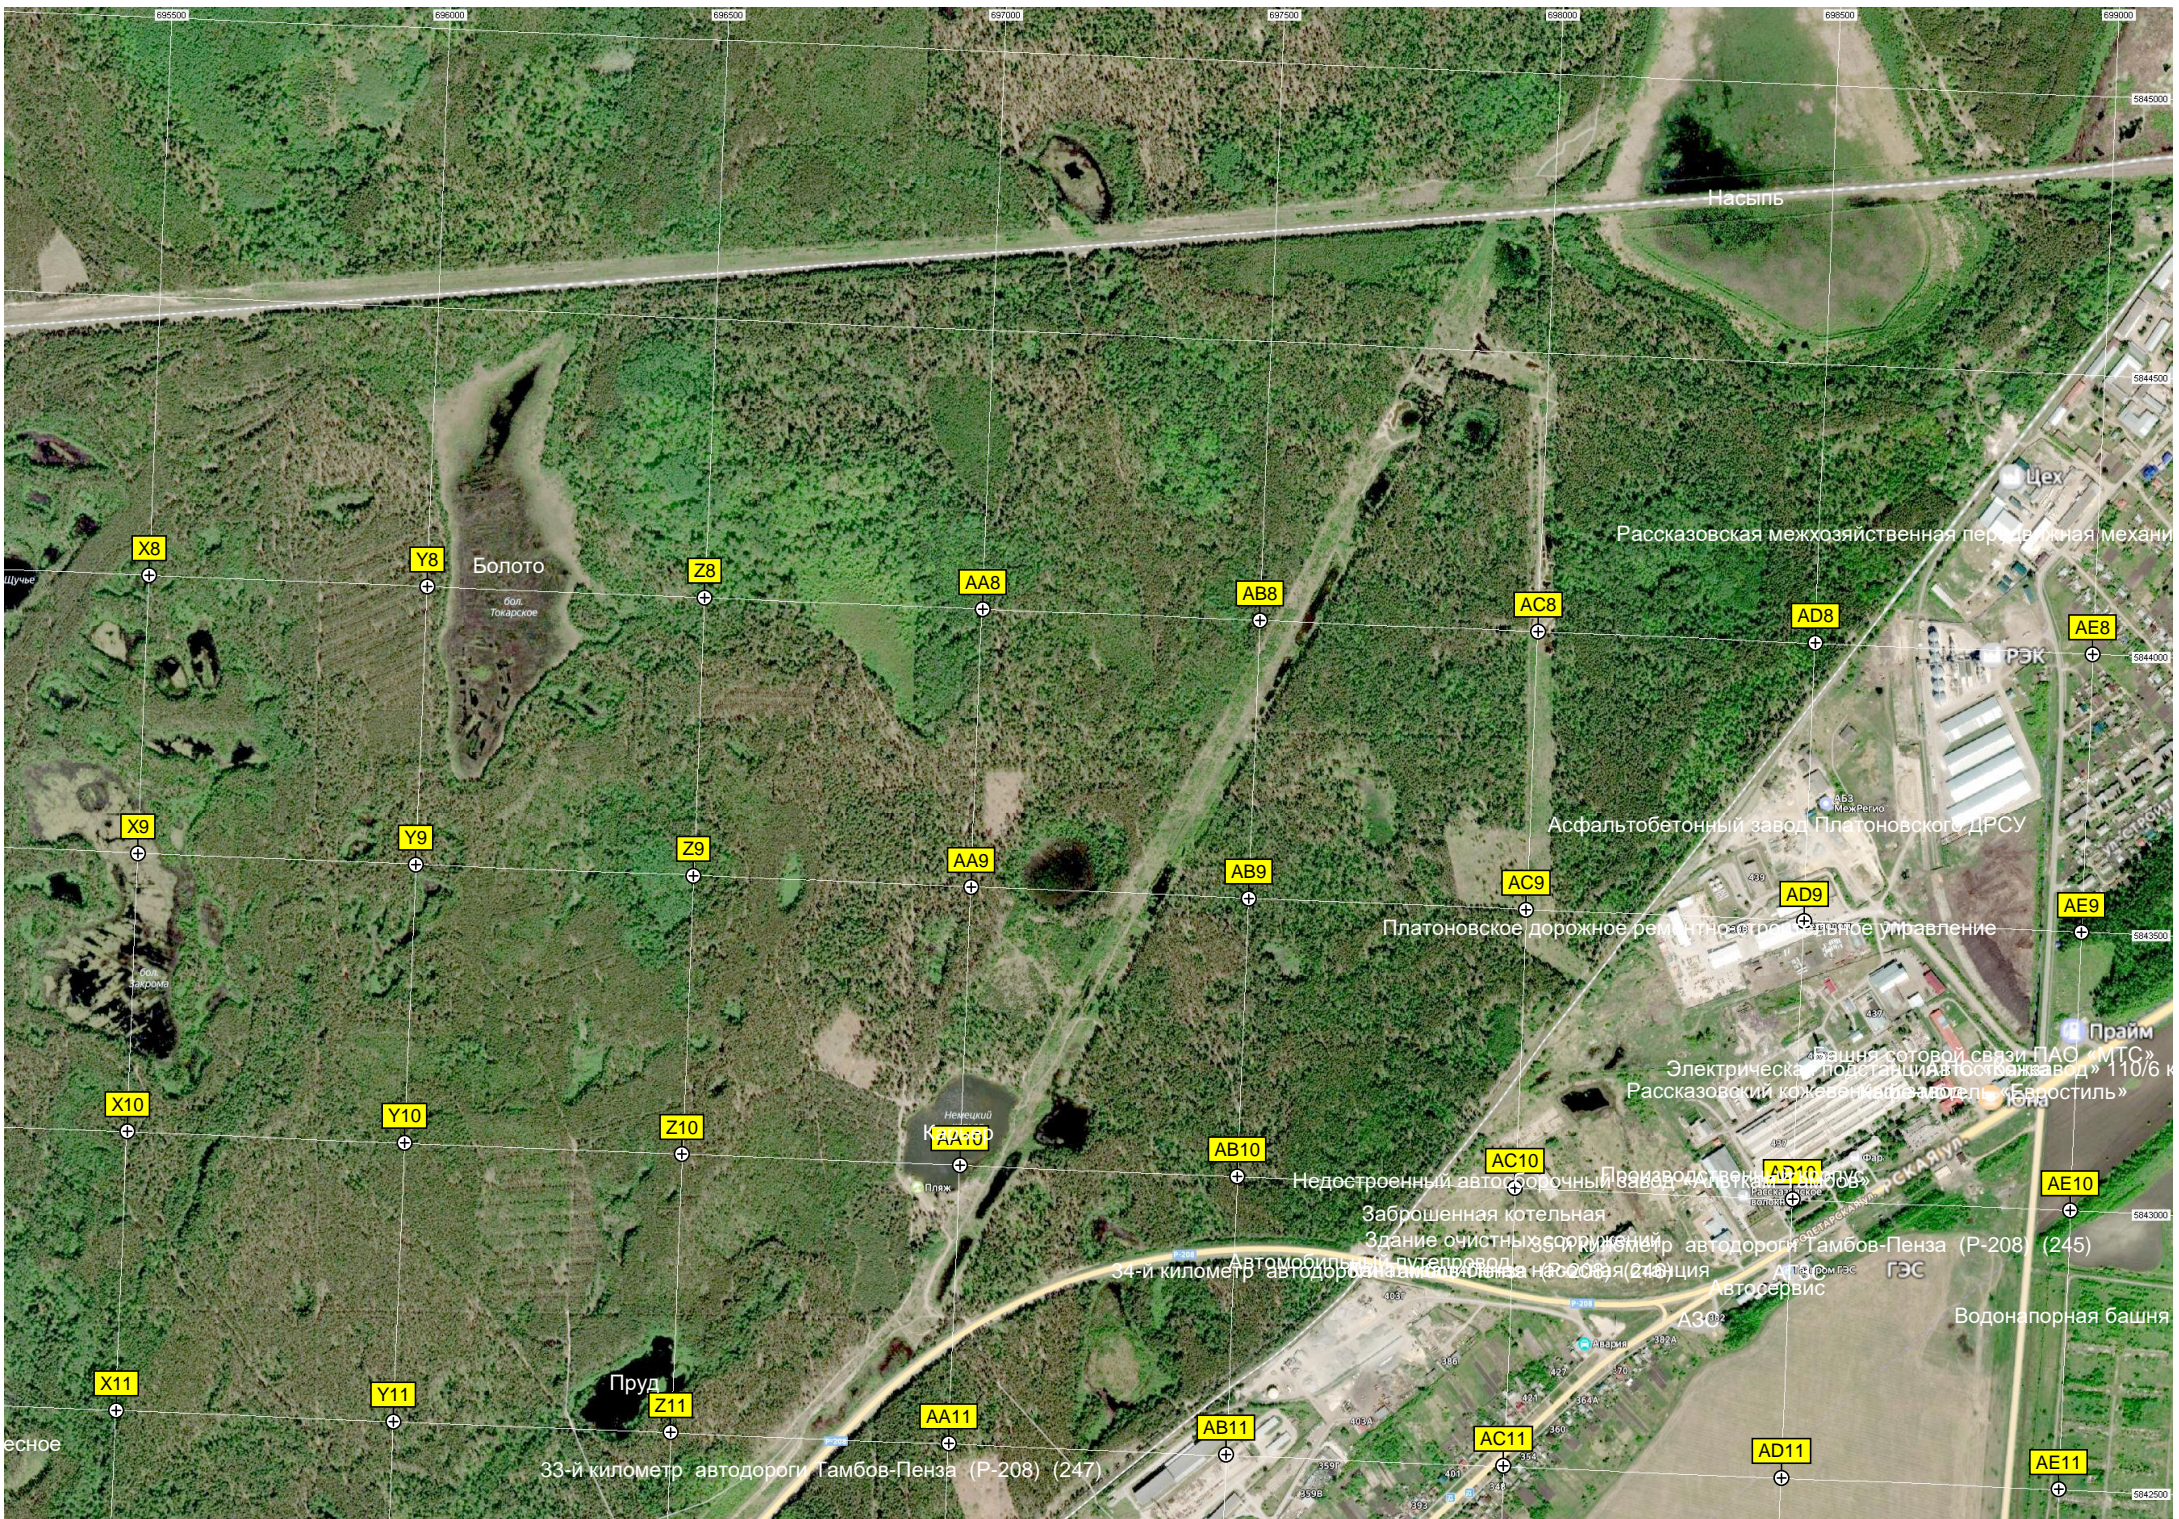

Насыпь

Болото
бол.
Токарское

Рассказовская межхозяйственная передвижная механика

Асфальтобетонный завод Платоновского ДРСУ

Платоновское дорожное ремонтно-строительное управление

«Башня сотовой связи ПАО «МТС»
Электрическая подстанция «Восток» завод» 110/6 кВ
Рассказовский кожевенный завод пл. «Евростиль»

Недостроенный автодорожный завод «Автомобильный»
Заброшенная котельная
Здание очистных сооружений автодороги Тамбов-Пенза (Р-208) (245)
34-й километр автодороги Тамбов-Пенза на 200-й (246) д.к. станция

33-й километр автодороги Тамбов-Пенза (Р-208) (247)

Водонапорная башня