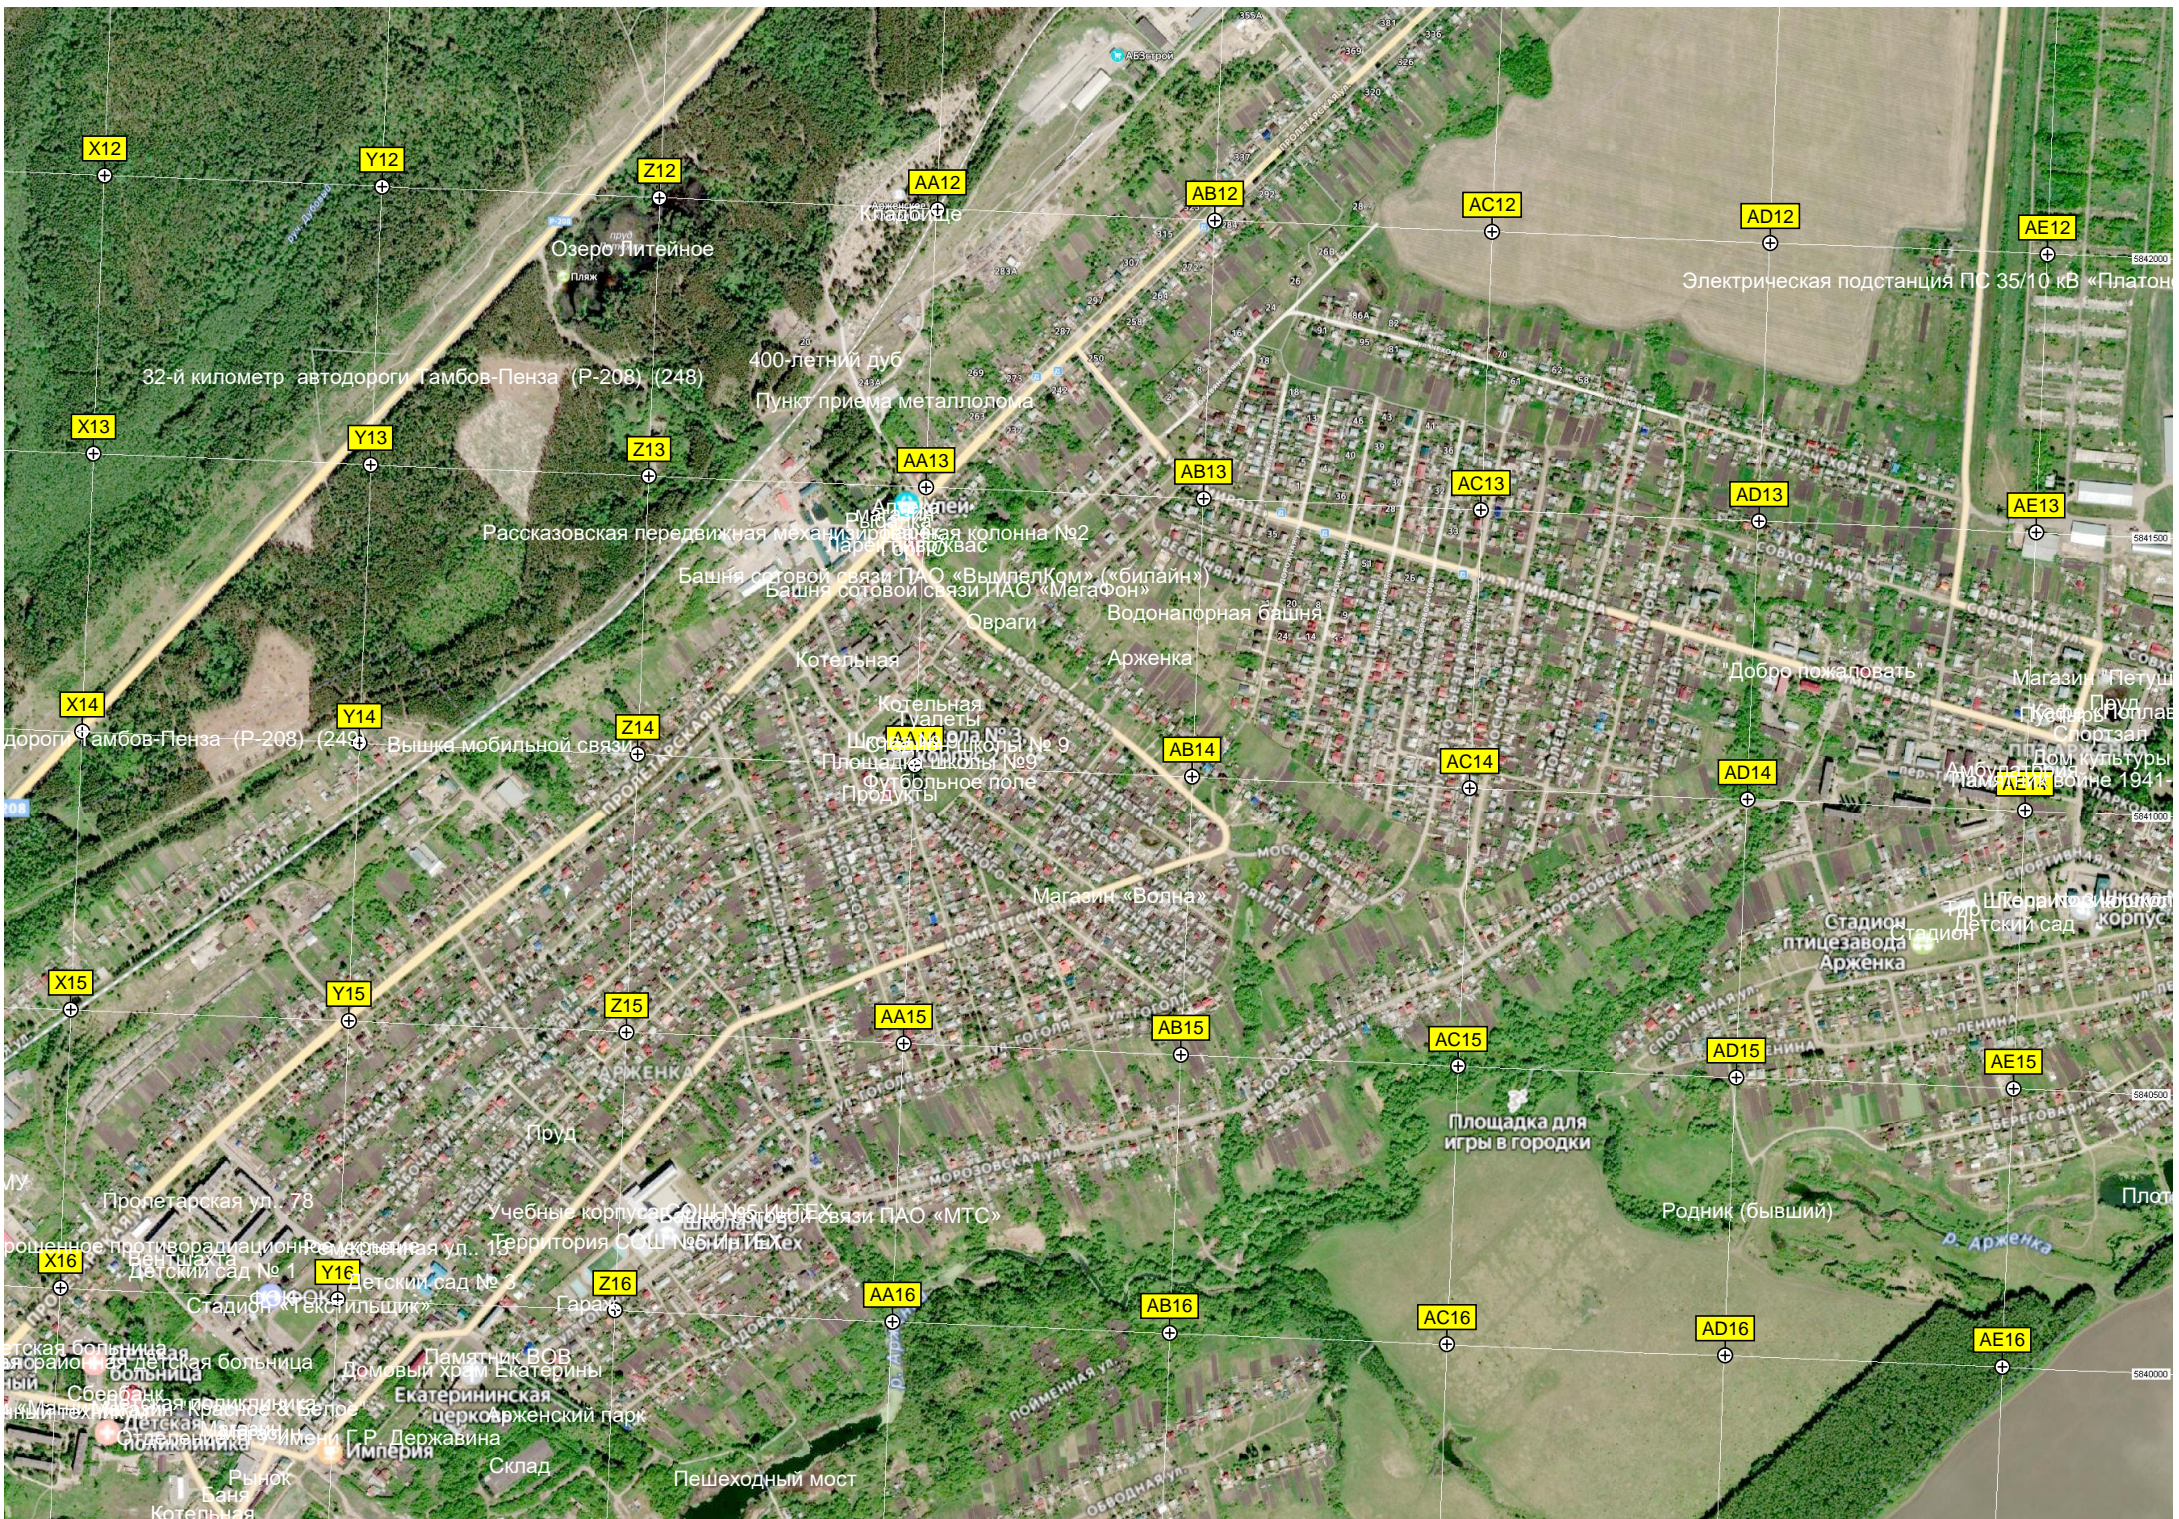

31-й километр автодороги Тамбов-Пенза (P-208) (253)

руч. Сулор

руч. Дубовый

руч. Дубовый

пруд Круча

Водовапорная башня Рожновского
Заброшенное туберкулезное отделение
Асфальтобетонный завод

Дача Асеевых

Пляж

ТОГБОУ СПО «Индустриально-промышленный колледж имени В.И. Дубоваткина»

Равоузское промышленное предприятие

Автошкола

Гаражи

Кафе-гостиница

РТК

Автостанция

31-й километр авто