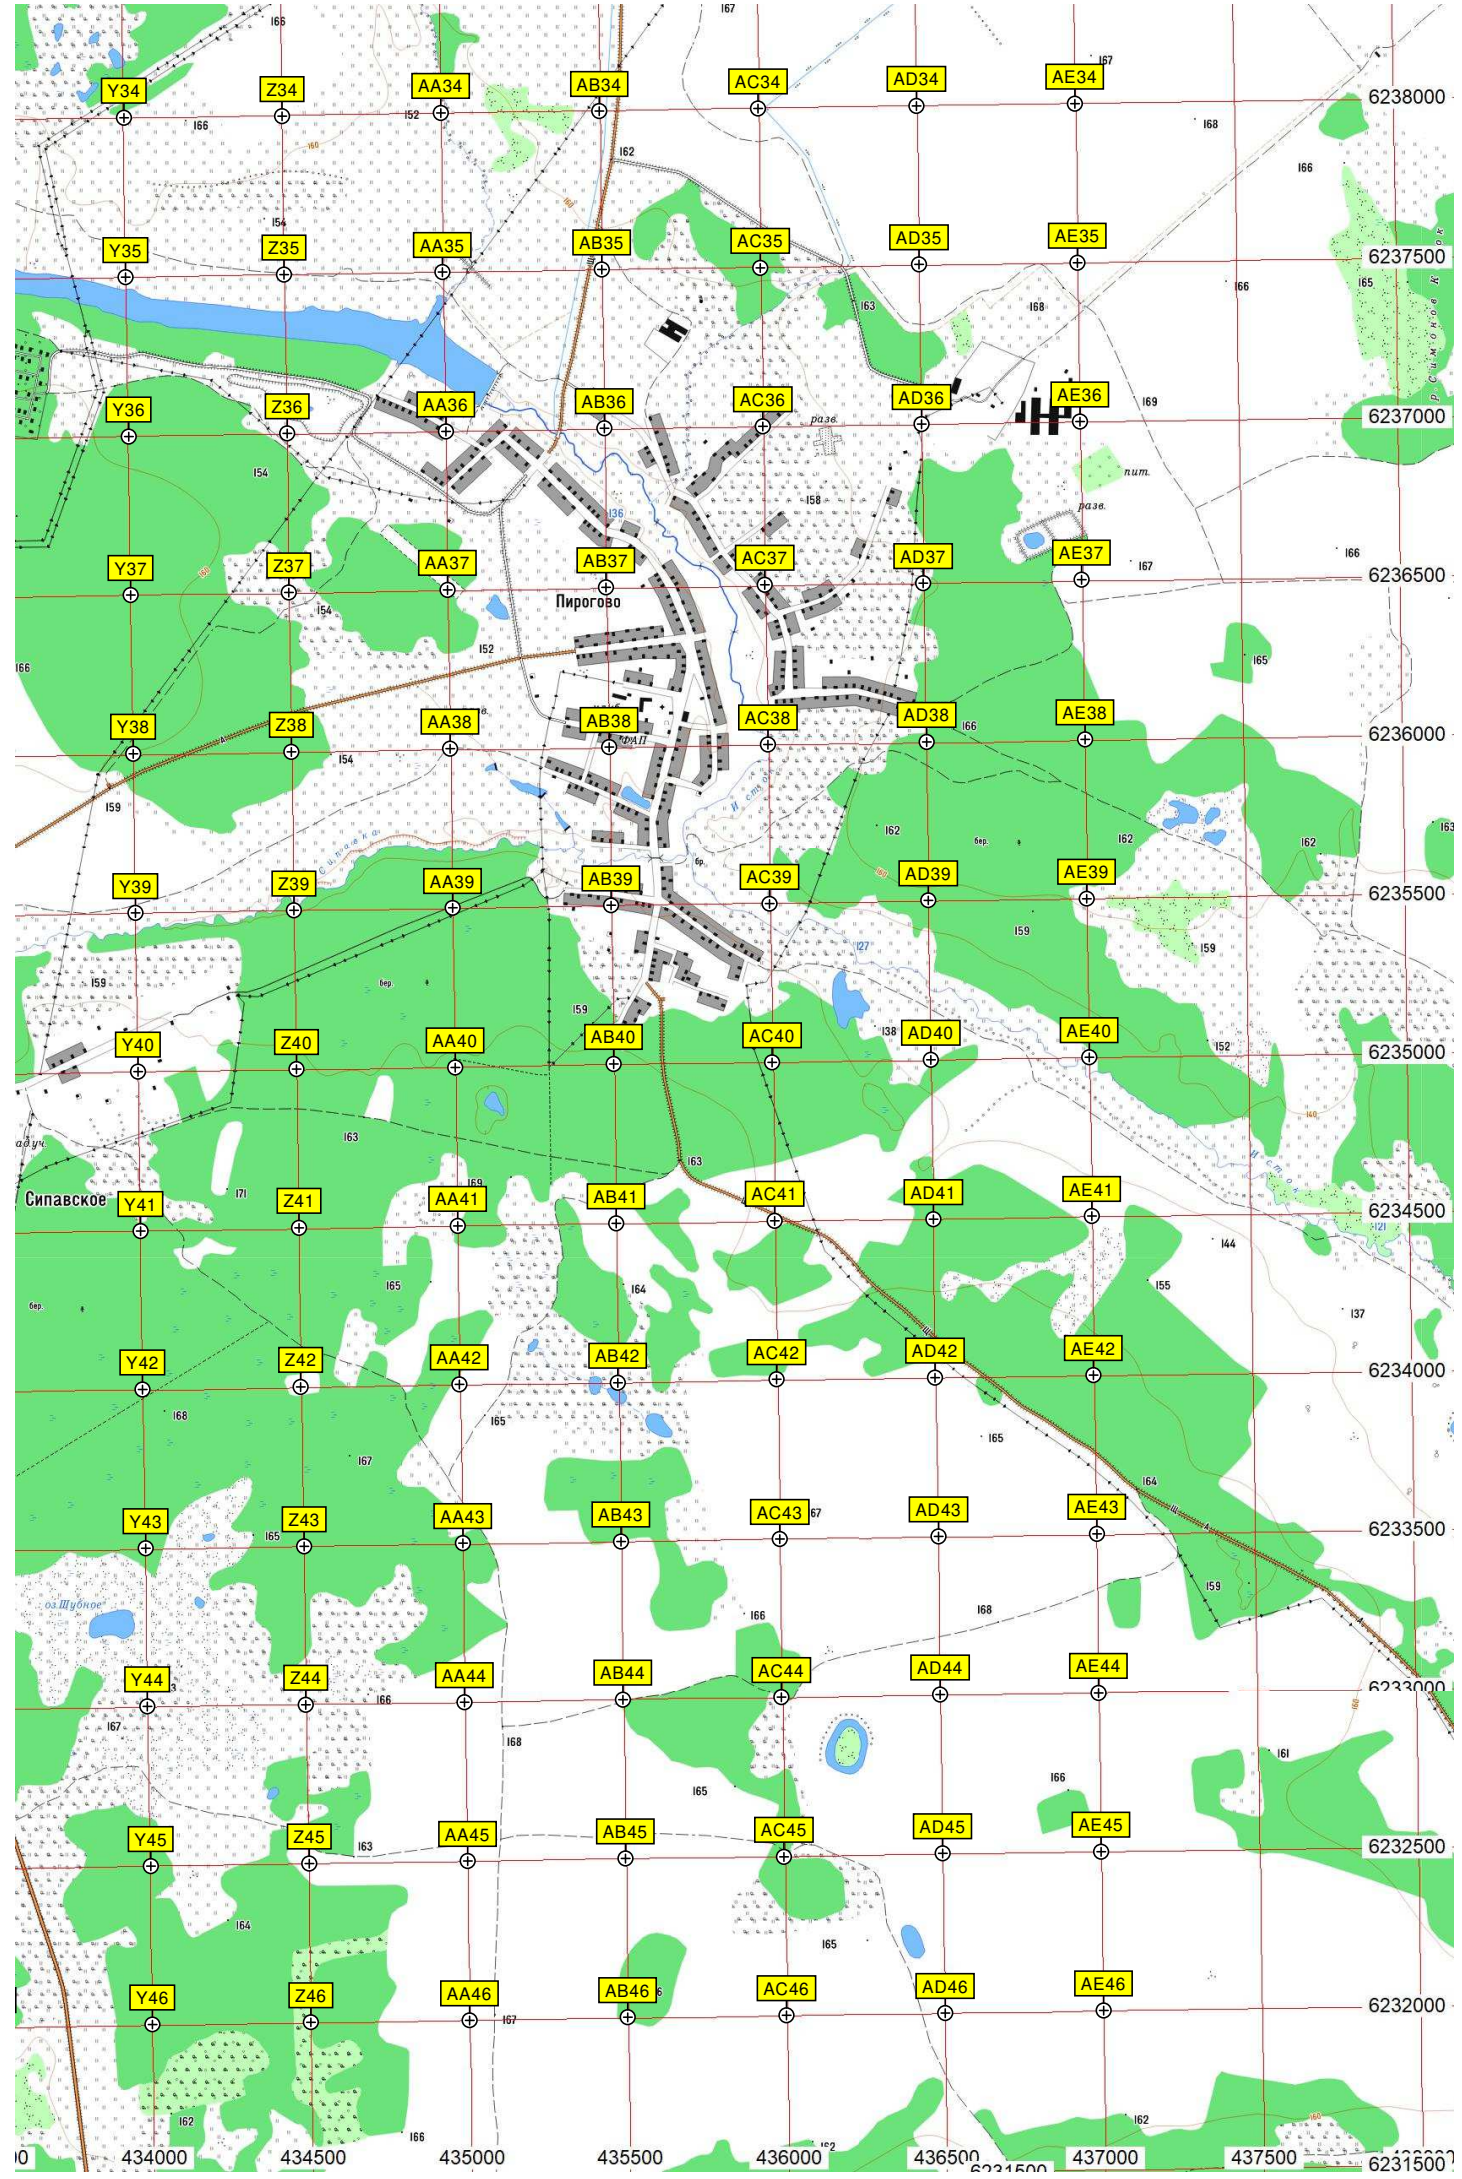

434000 434500 435000 435500 436000 436500 437000 437500 6231500 6232000 6232500 6233000 6233500 6234000 6234500 6235000 6235500 6236000 6236500 6237000 6237500 6238000