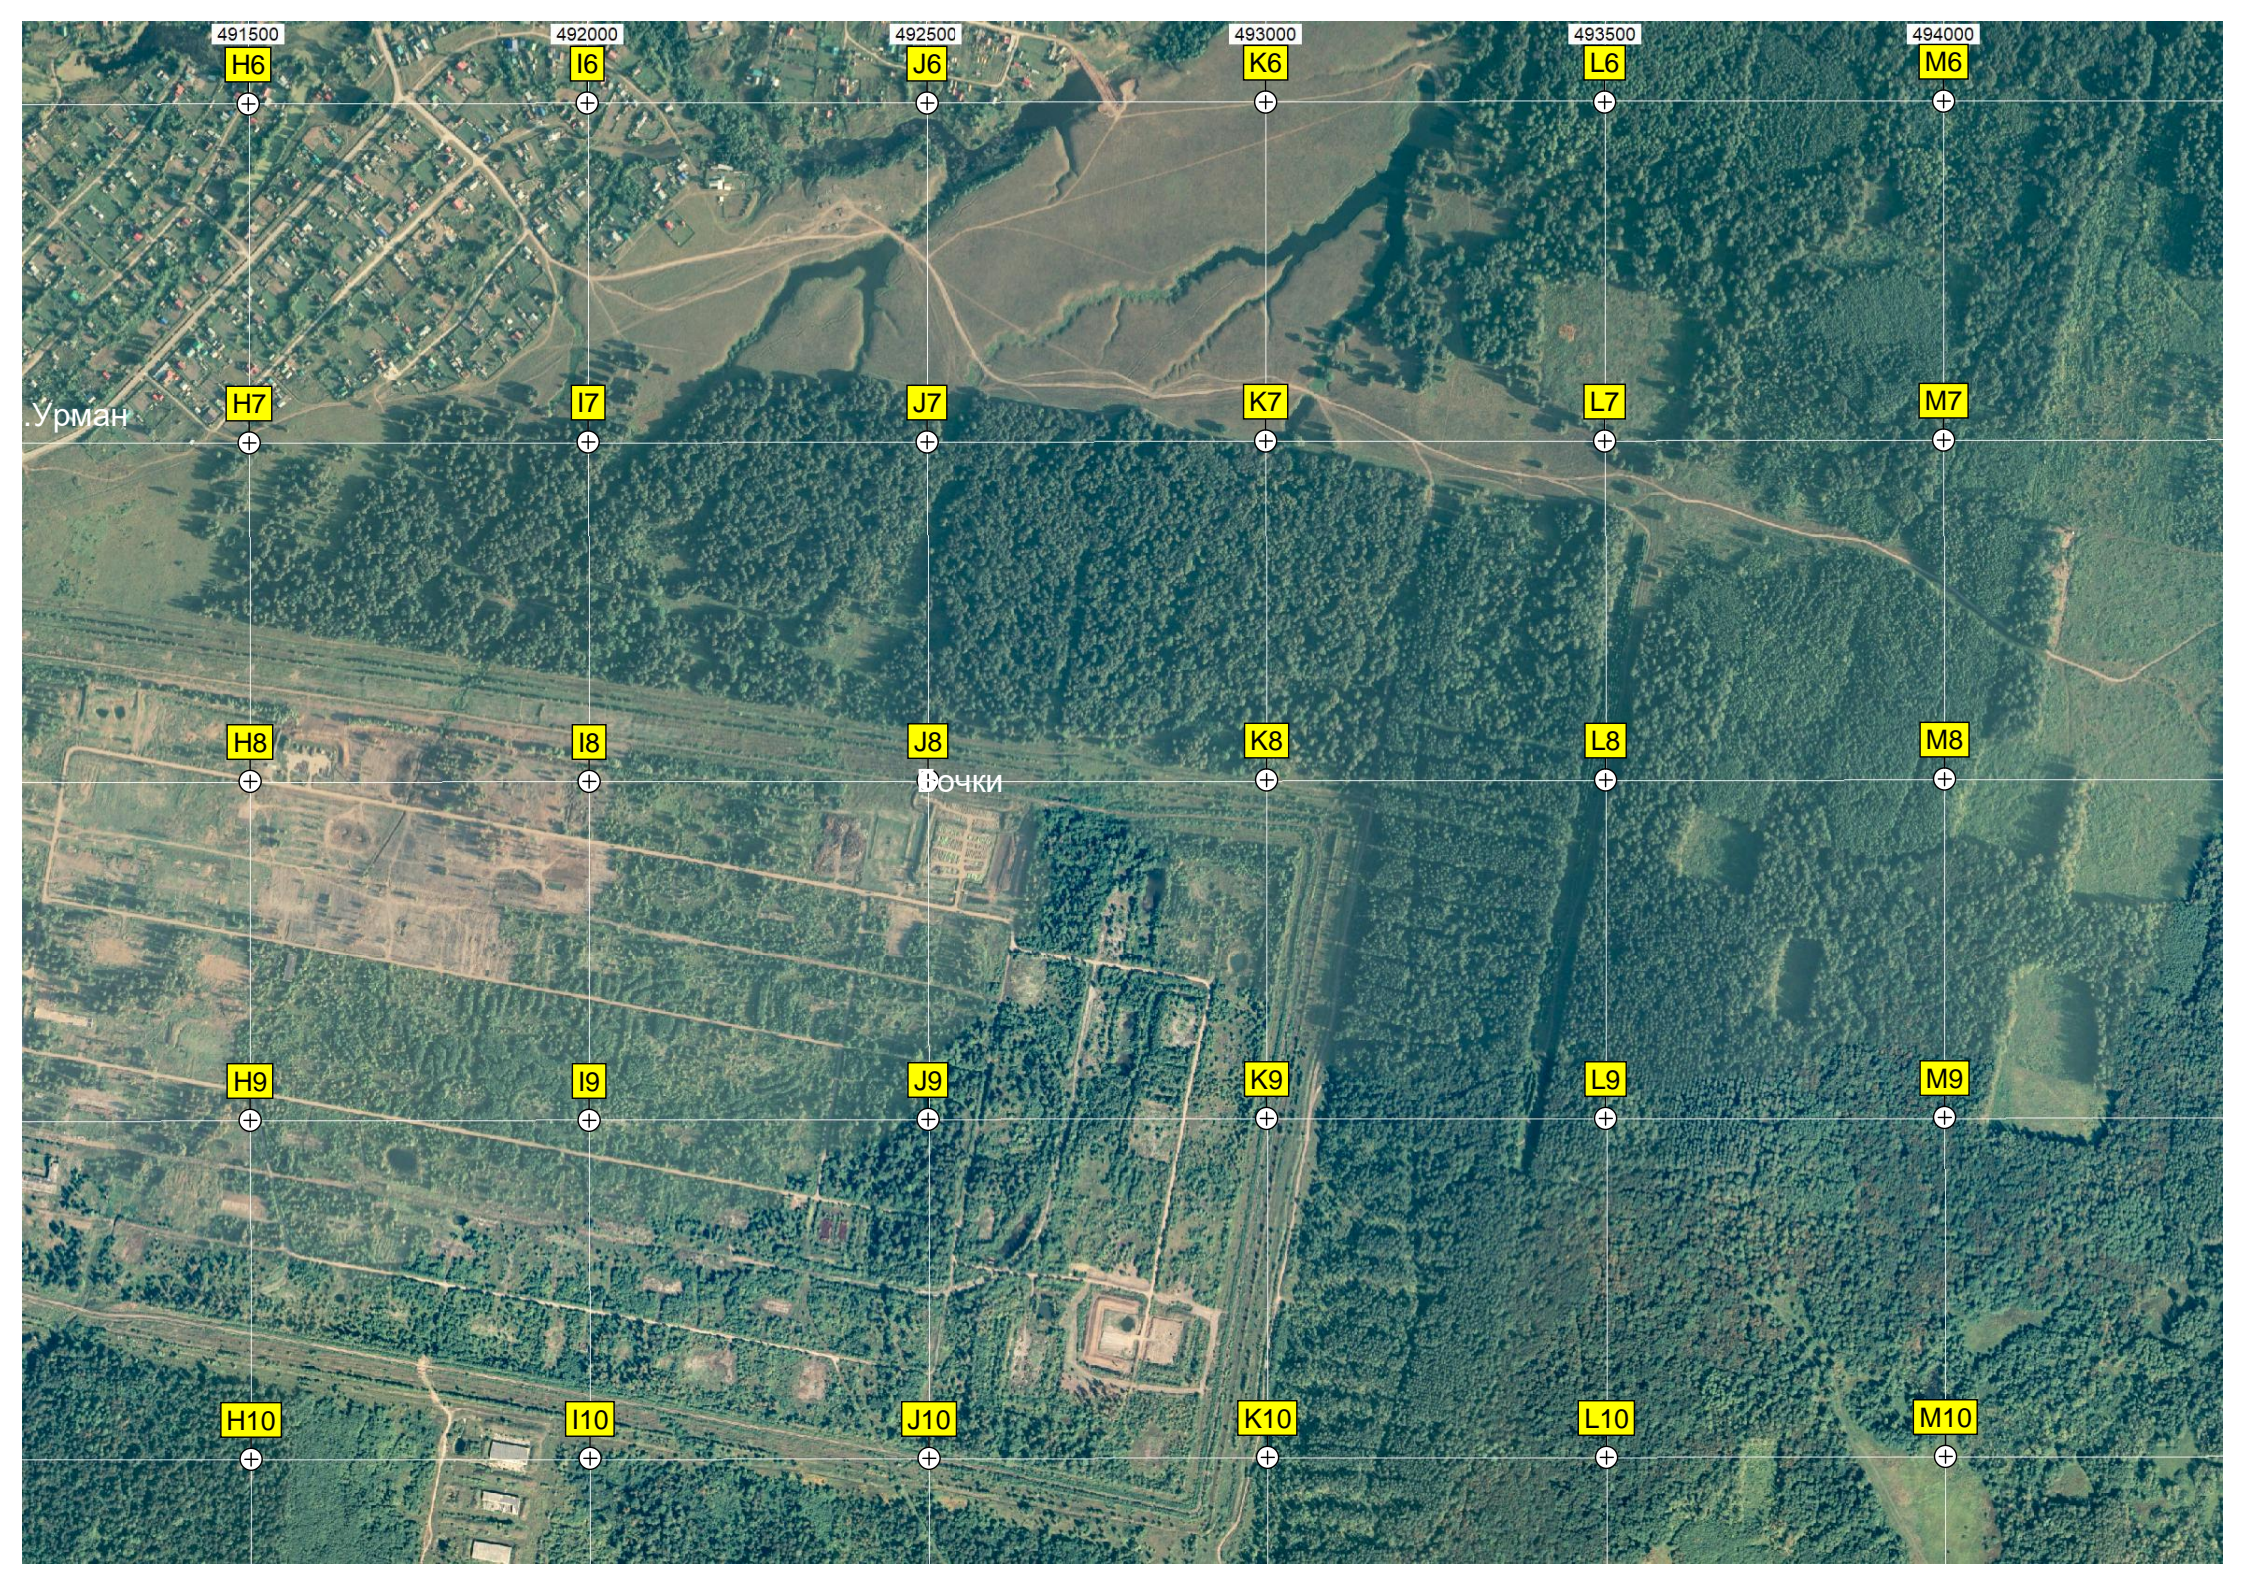

овр. Грибов

Палаточный лагерь 8МСП

МБОУ СОШ с

491500

492000

492500

493000

493500