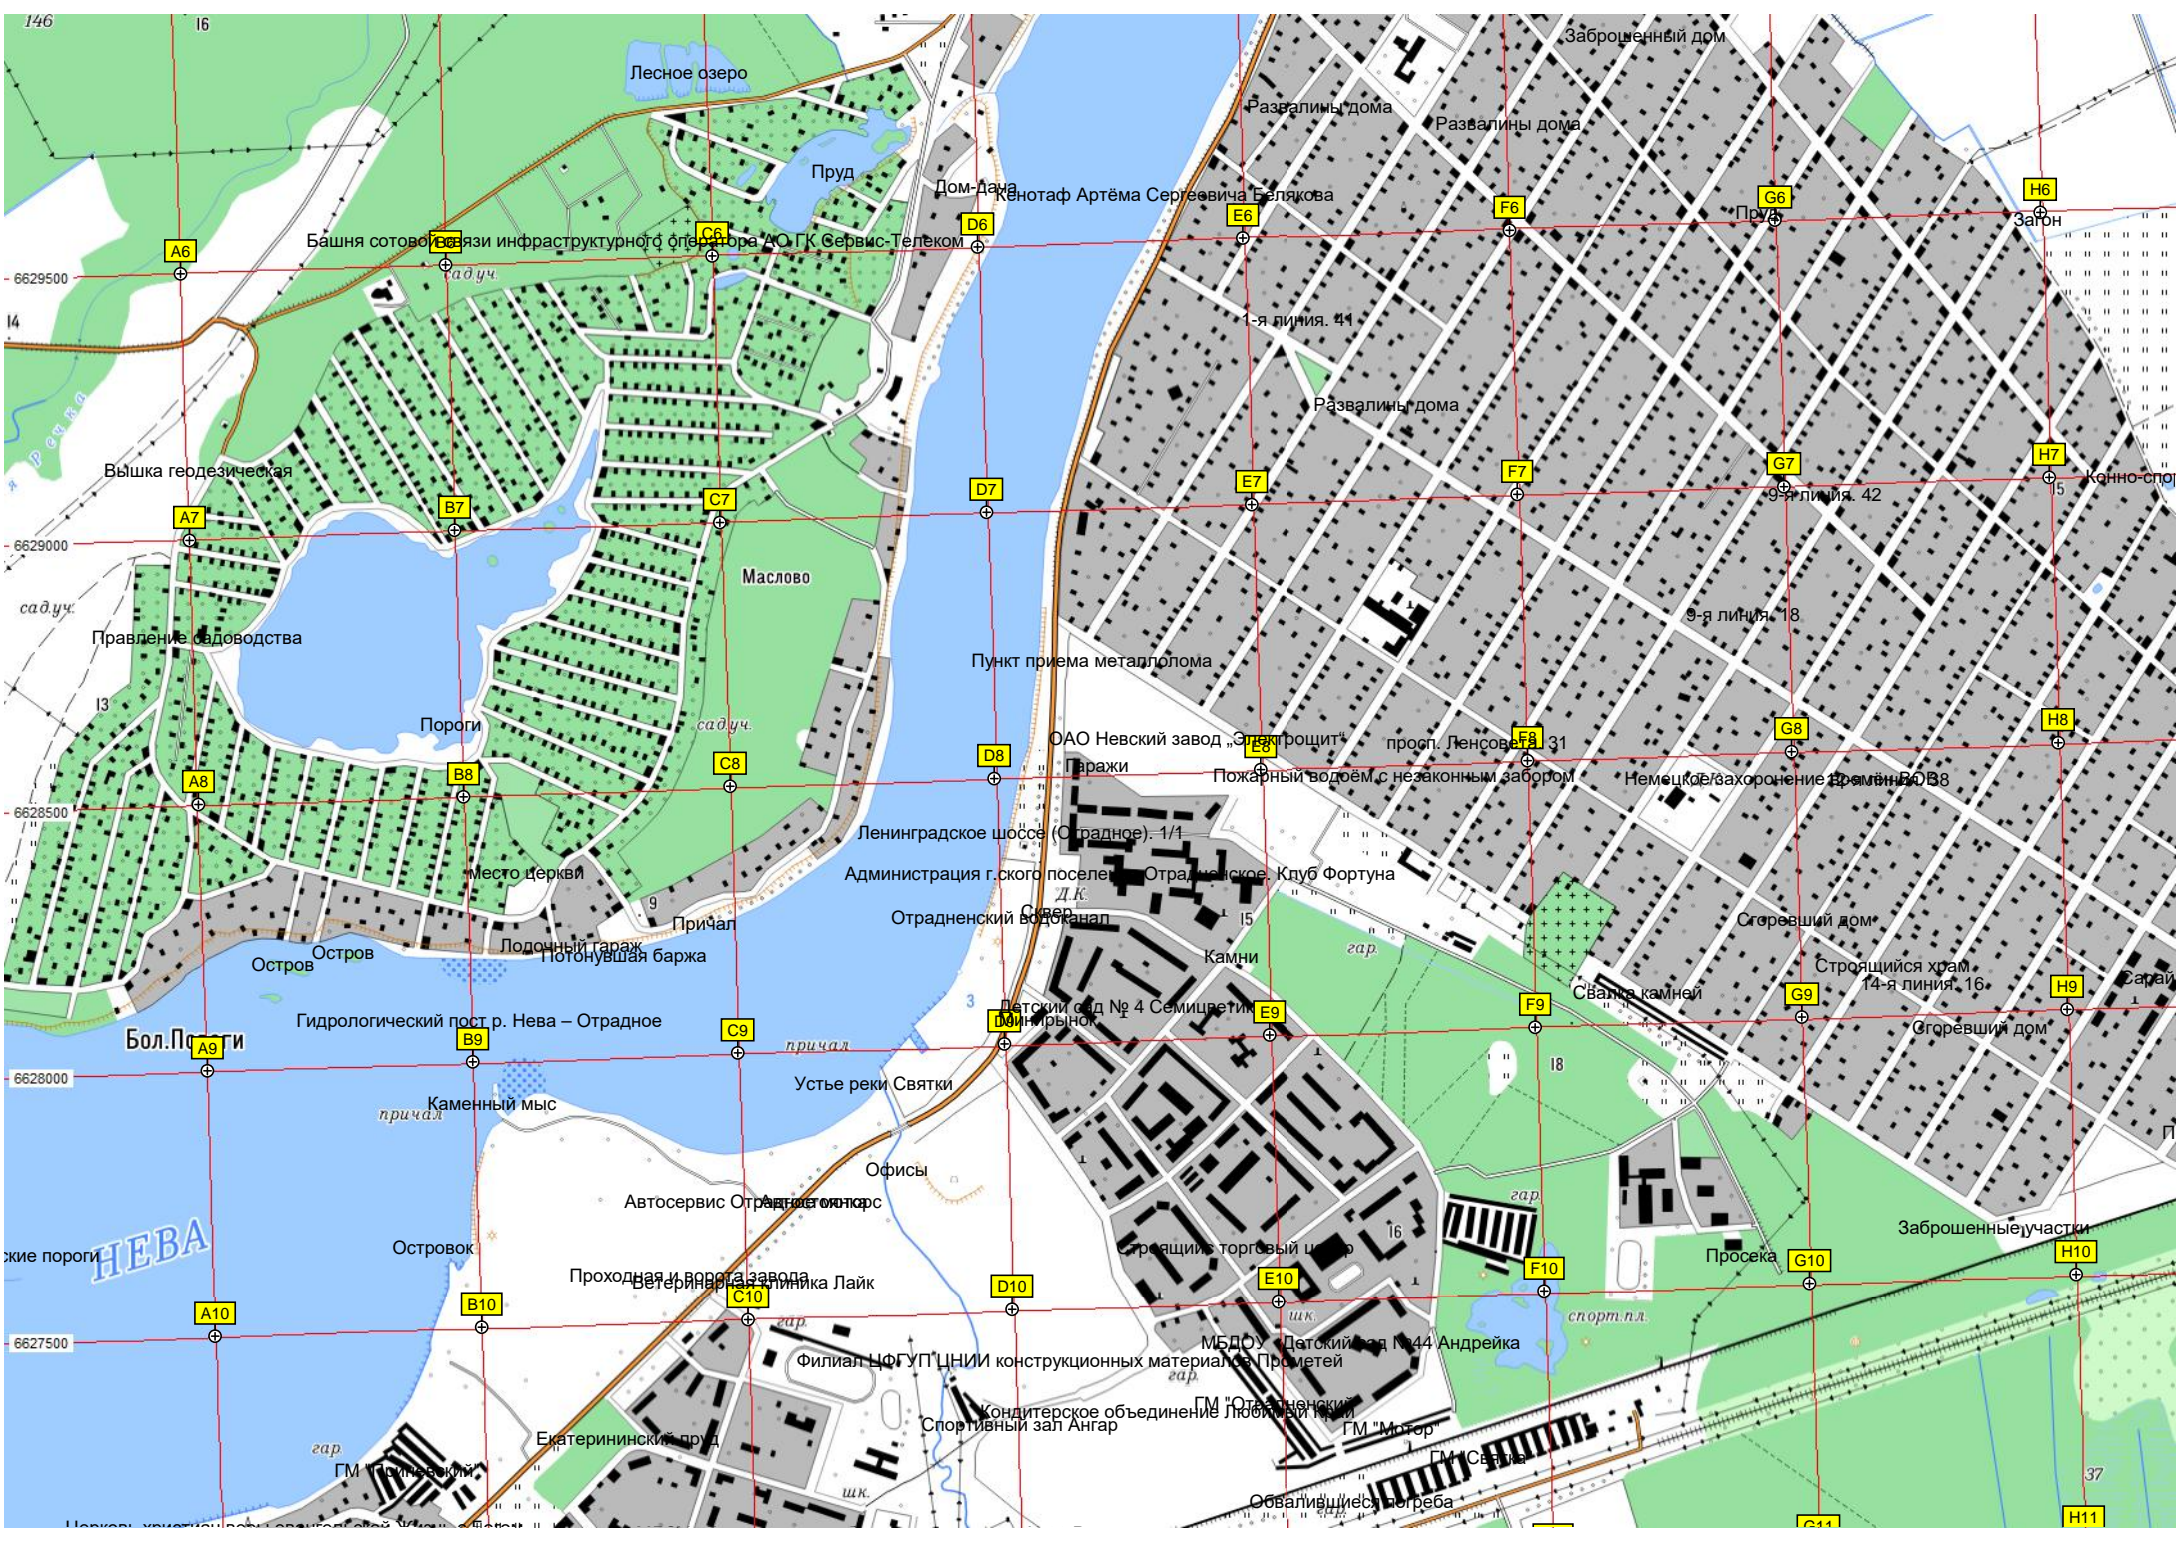

146

16

Лесное озеро

Пруд

Дом-дача Квотаф Артема Сергеевича Белякова

Заброшенный дом

Развалины дома

Развалины дома

-6629500

14

Д6

E6

F6

G6

H6

-6629000

13

Вышка геодезическая

A7

B7

C7

D7

E7

F7

G7

H7

-6628500

13

Правление садоводства

A8

B8

C8

D8

E8

F8

G8

H8

-6628000

13

Бол. Пороги

A9

B9

C9

D9

E9

F9

G9

H9

-6627500

13

Нева

A10

B10

C10

D10

E10

F10

G10

H10

Нева

A11

B11

C11

D11

E11

F11

G11

H11

37

Пороги

сад.уч.

сад.уч.

Остров

Остров

Лодочный гараж

Потонувшая баржа

Гидрологический пост р. Невы – Отрадное

причал

Каменный мыс

причал

Устье реки Святки

Офисы

Автосервис Отрадное

Проходная и ворота завода

Лайк

Филиал ЦОГУП ЦНИИ конструктивных материалов Прометей

Спортивный зал Ангар

МБДОУ Детский сад №44 Андрейка

ГМ "Отраденский"

ГМ "Мотор"

ГМ "Светляк"

Обвалившиеся бордюры

Пункт приема металлолома

ОАО Невский завод "Экспроцит"

Паражи

Пожарный водоем с незаконным забором

Немецкое захоронение времен ВОВ

Ленинградское шоссе (Отрадное) - 1/1

Администрация г.ского поселения Отрадное

Отраденское Клуб Фортуна

Отраденский водоканал

Камни

Детский сад №4 Семицветик

Детский рынок

Сгоревший дом

Строящийся храм

14-я линия, 16

Сгоревший дом

Свалка камней

Заброшенные участки

Просека

спорт.пл.

ГМ "Светляк"

Екатерининский пруд

шк.

ГМ "Светляк"

ГМ "Светляк"