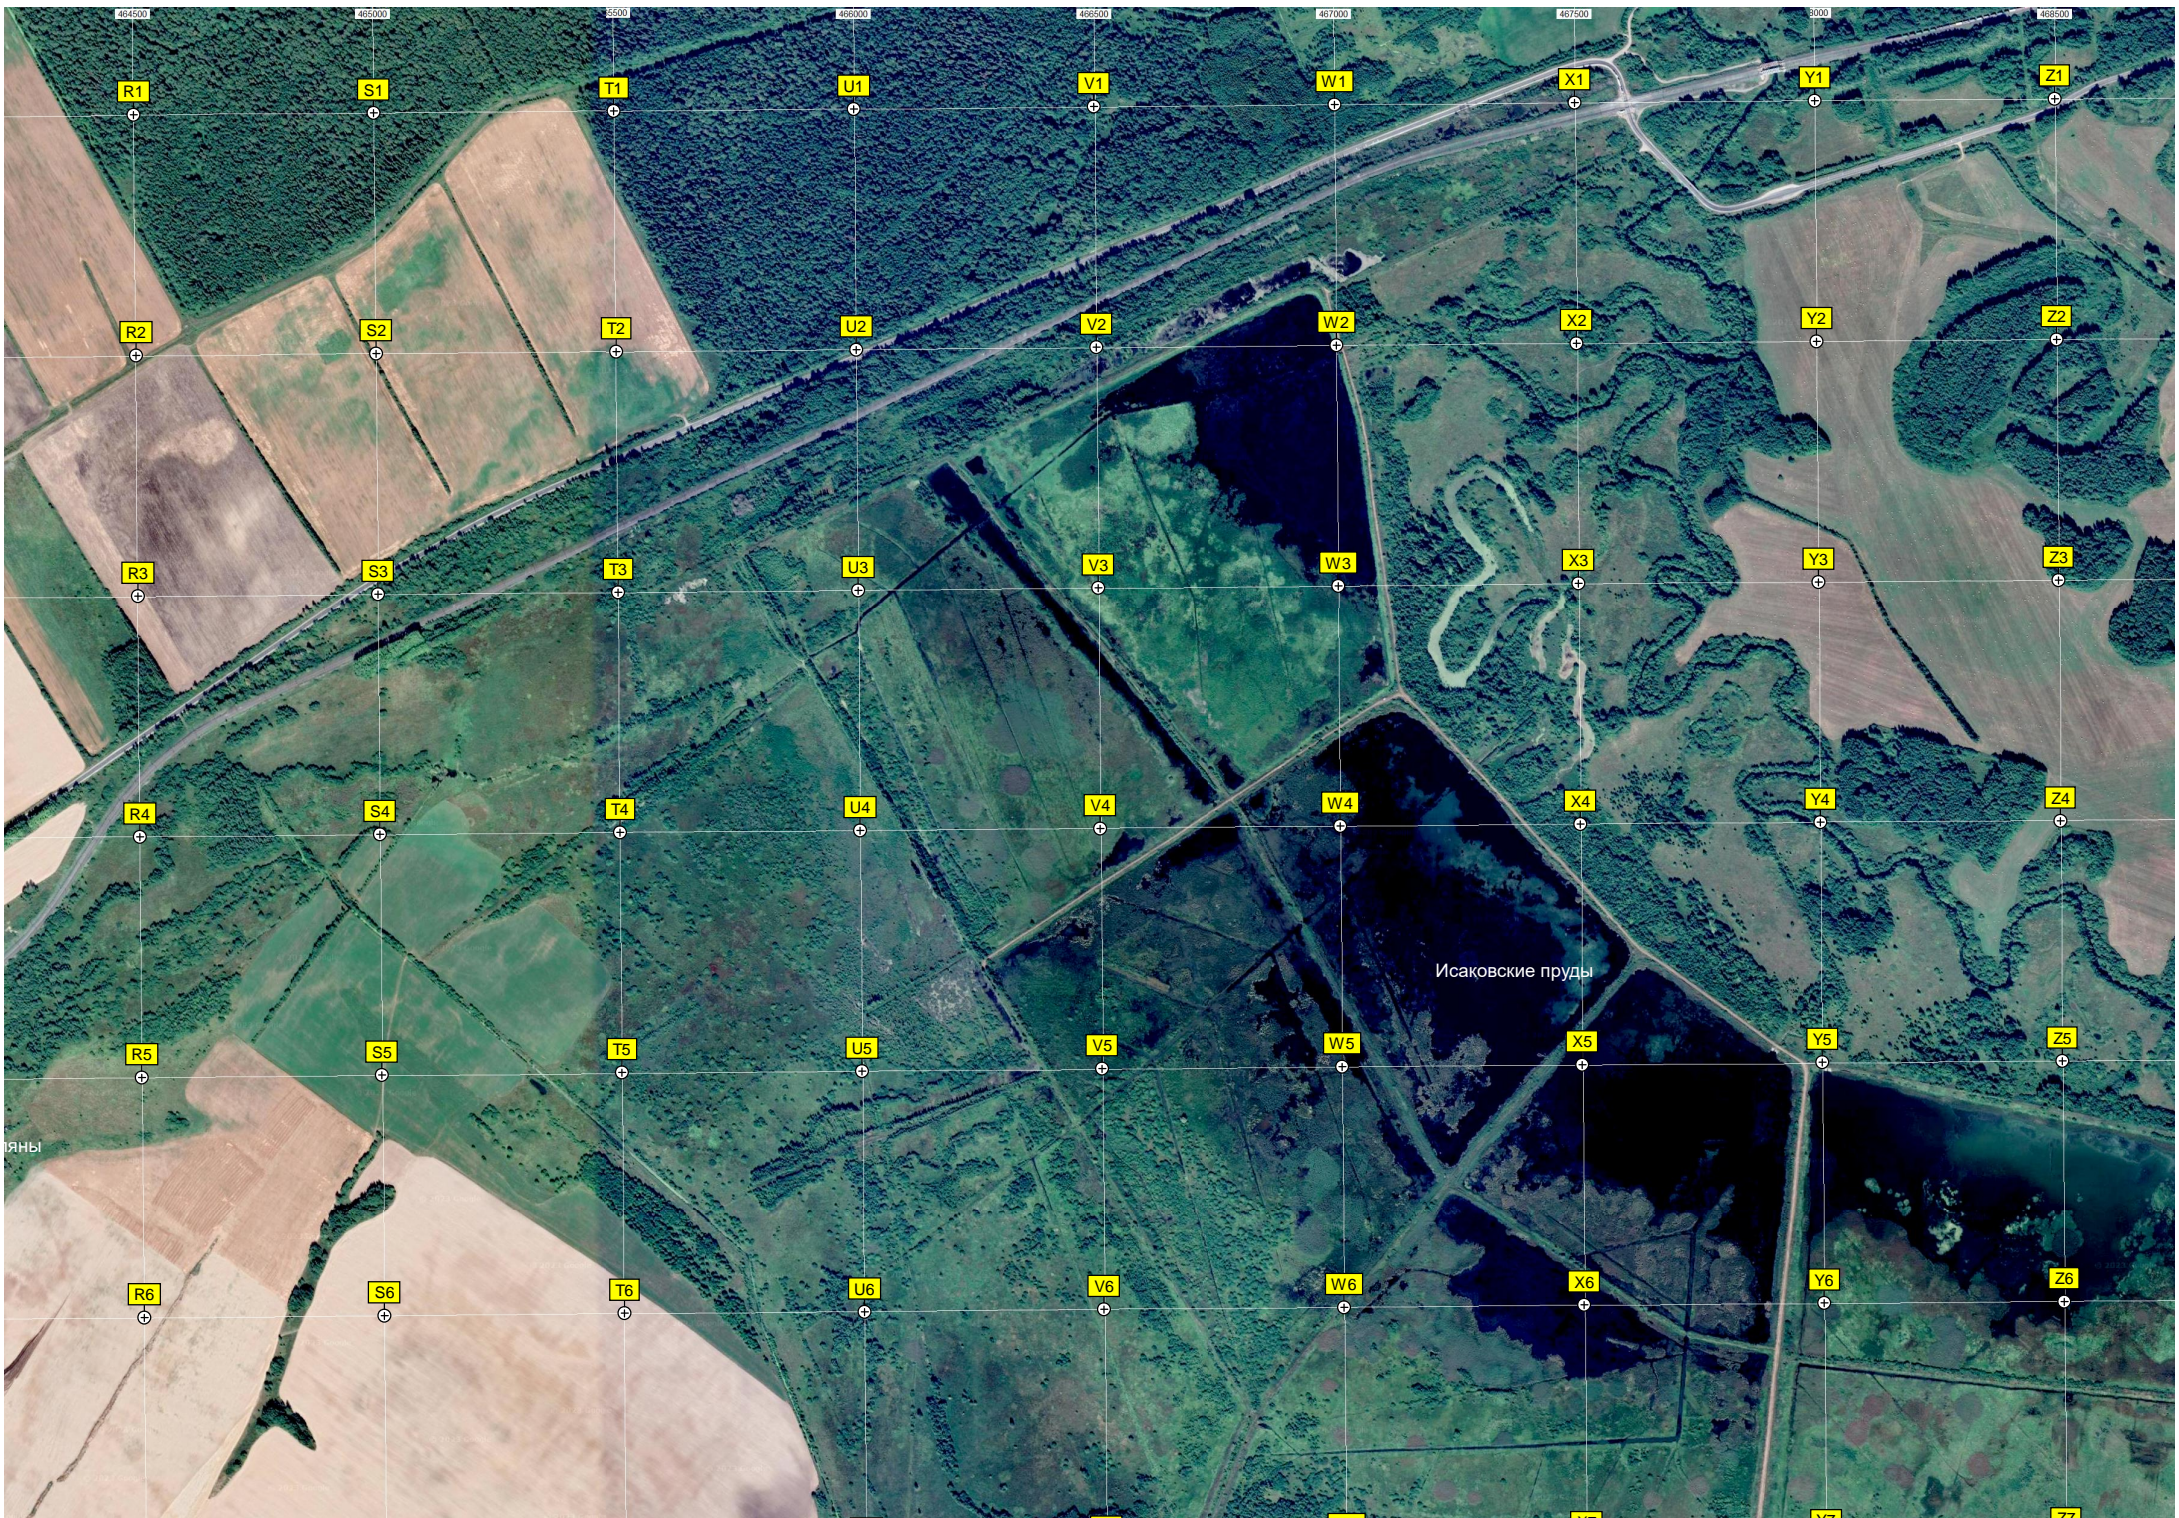

Водонапорная башня

Просницкий лицей

Машино-тракторный парк

ж/д. переезд

Просники

Макаровцы

Урочище Хлопково

Долганы

Урочище Тупицы

Огороды

Урочище Тюрики

Водозаборный узел

Ж/д. казарма 1012 км

Коньп

Большой Коньп

Пол