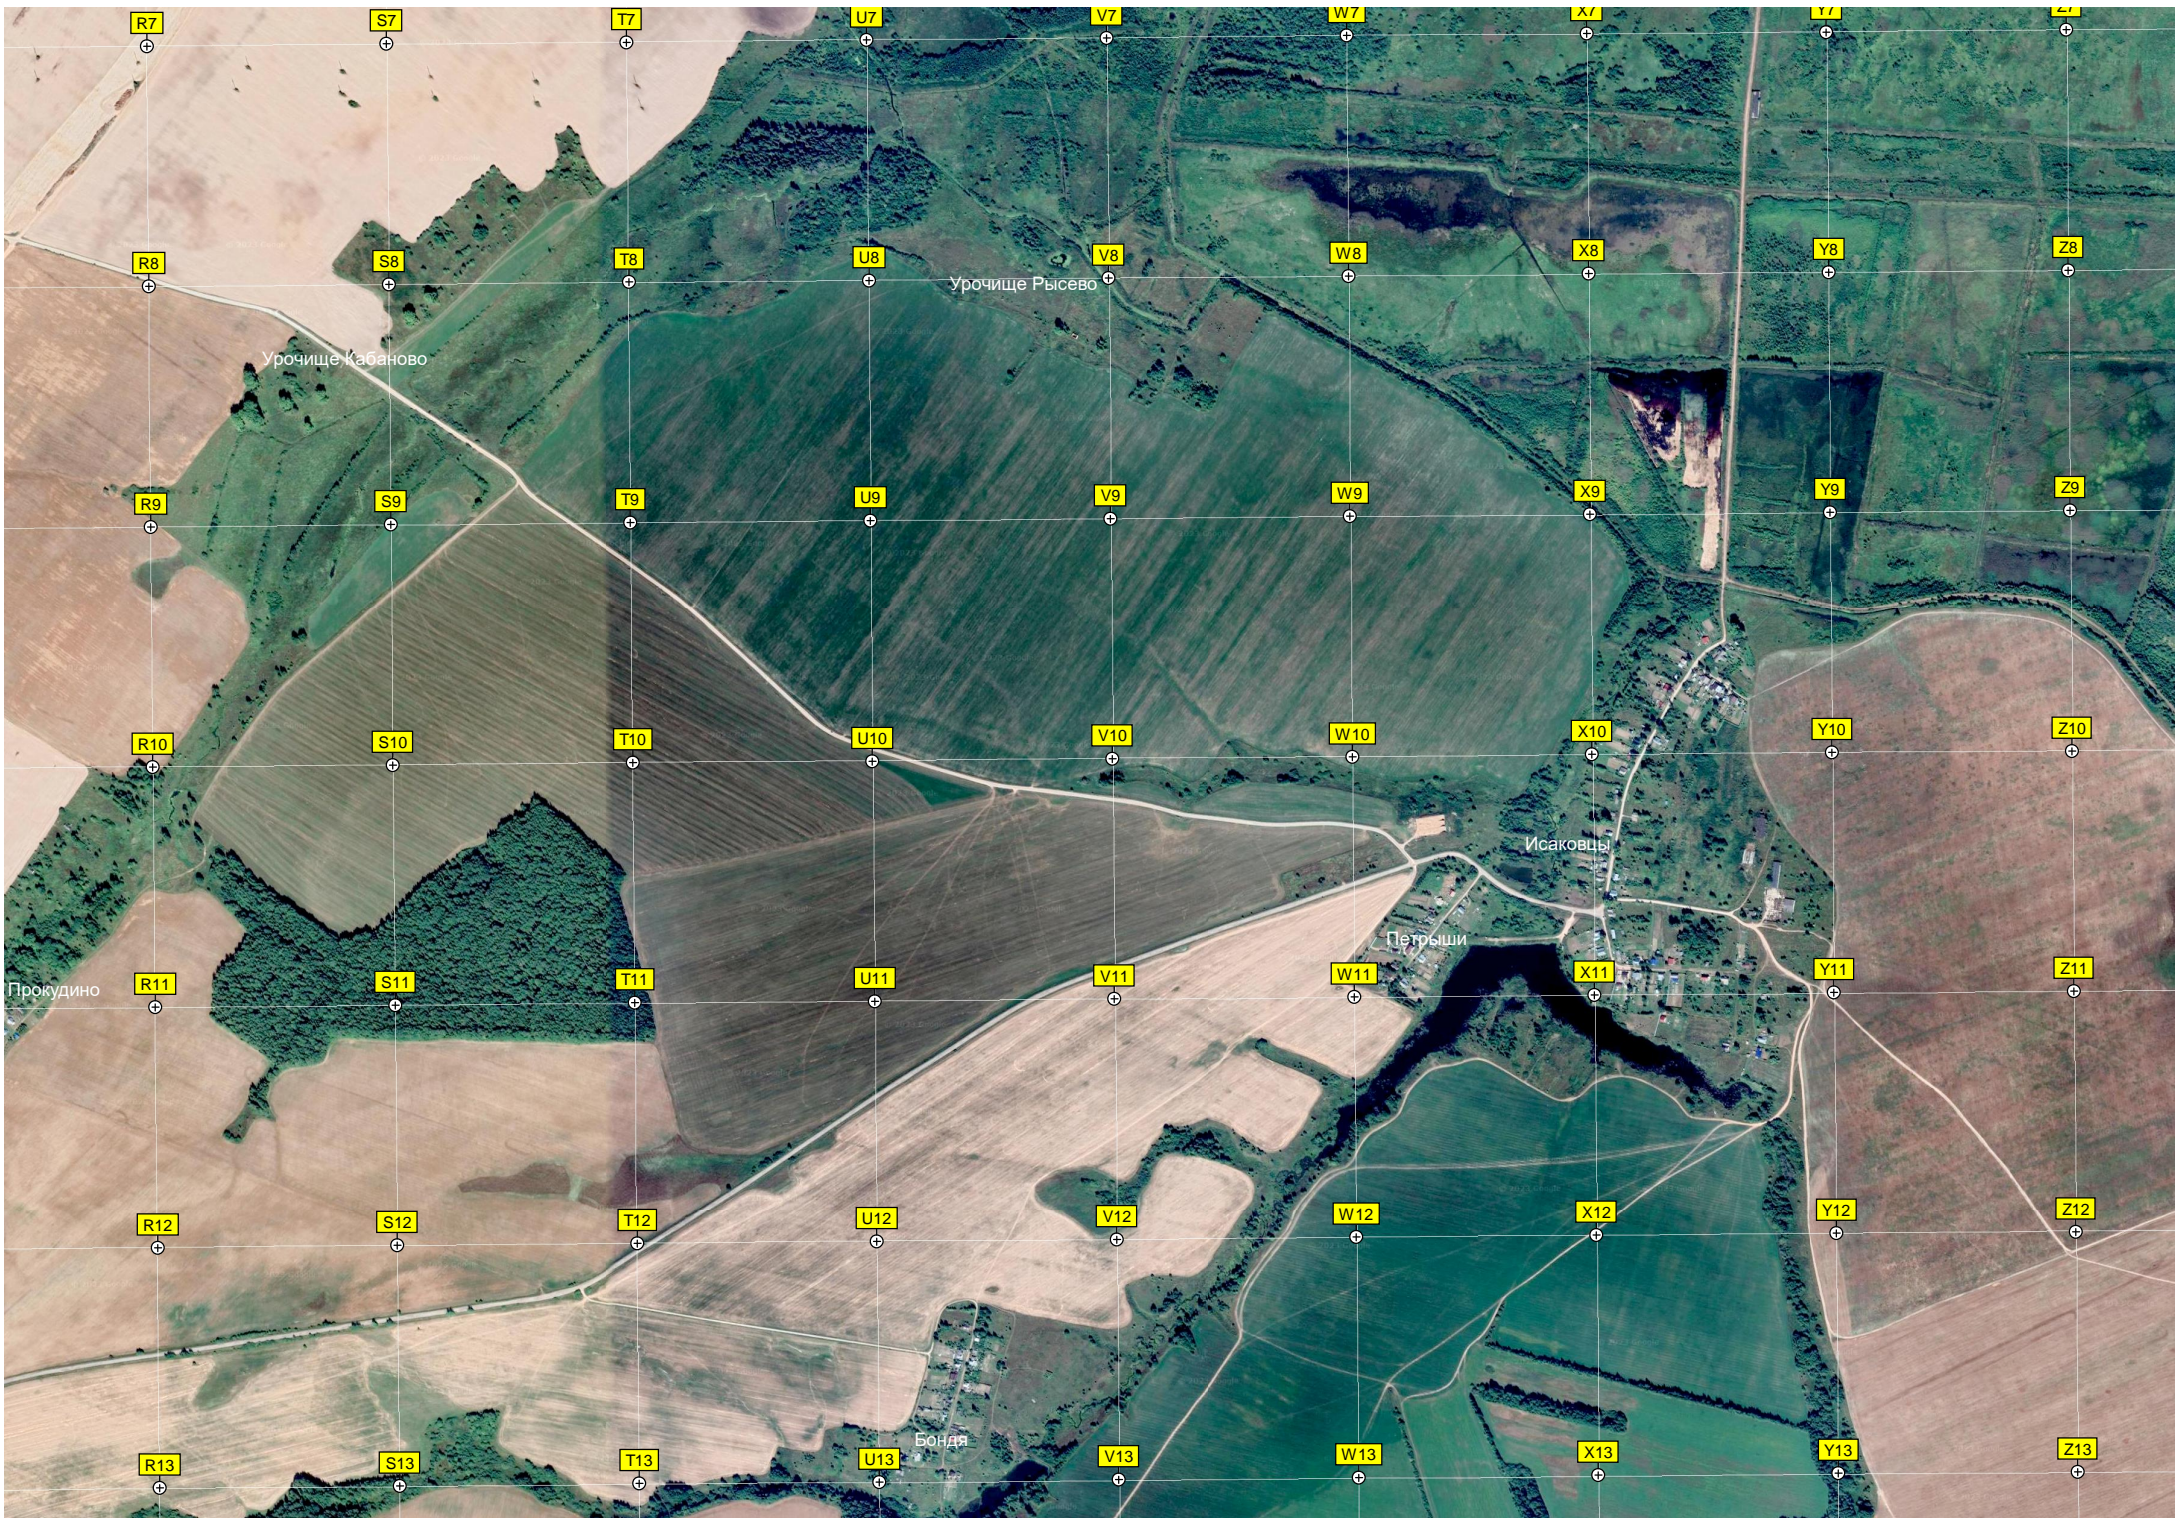

R7

S7

T7

U7

V7

W7

X7

Y7

Z7

R8

S8

T8

U8

V8

W8

X8

Y8

Z8

R9

S9

T9

U9

V9

W9

X9

Y9

Z9

R10

S10

T10

U10

V10

W10

X10

Y10

Z10

R11

S11

T11

U11

V11

W11

X11

Y11

Z11

R12

S12

T12

U12

V12

W12

X12

Y12

Z12

R13

S13

T13

U13

V13

W13

X13

Y13

Z13

Урочище Кабаново

Урочище Рысево

Прокудино

Исаковцы

Петрыши

Бондя