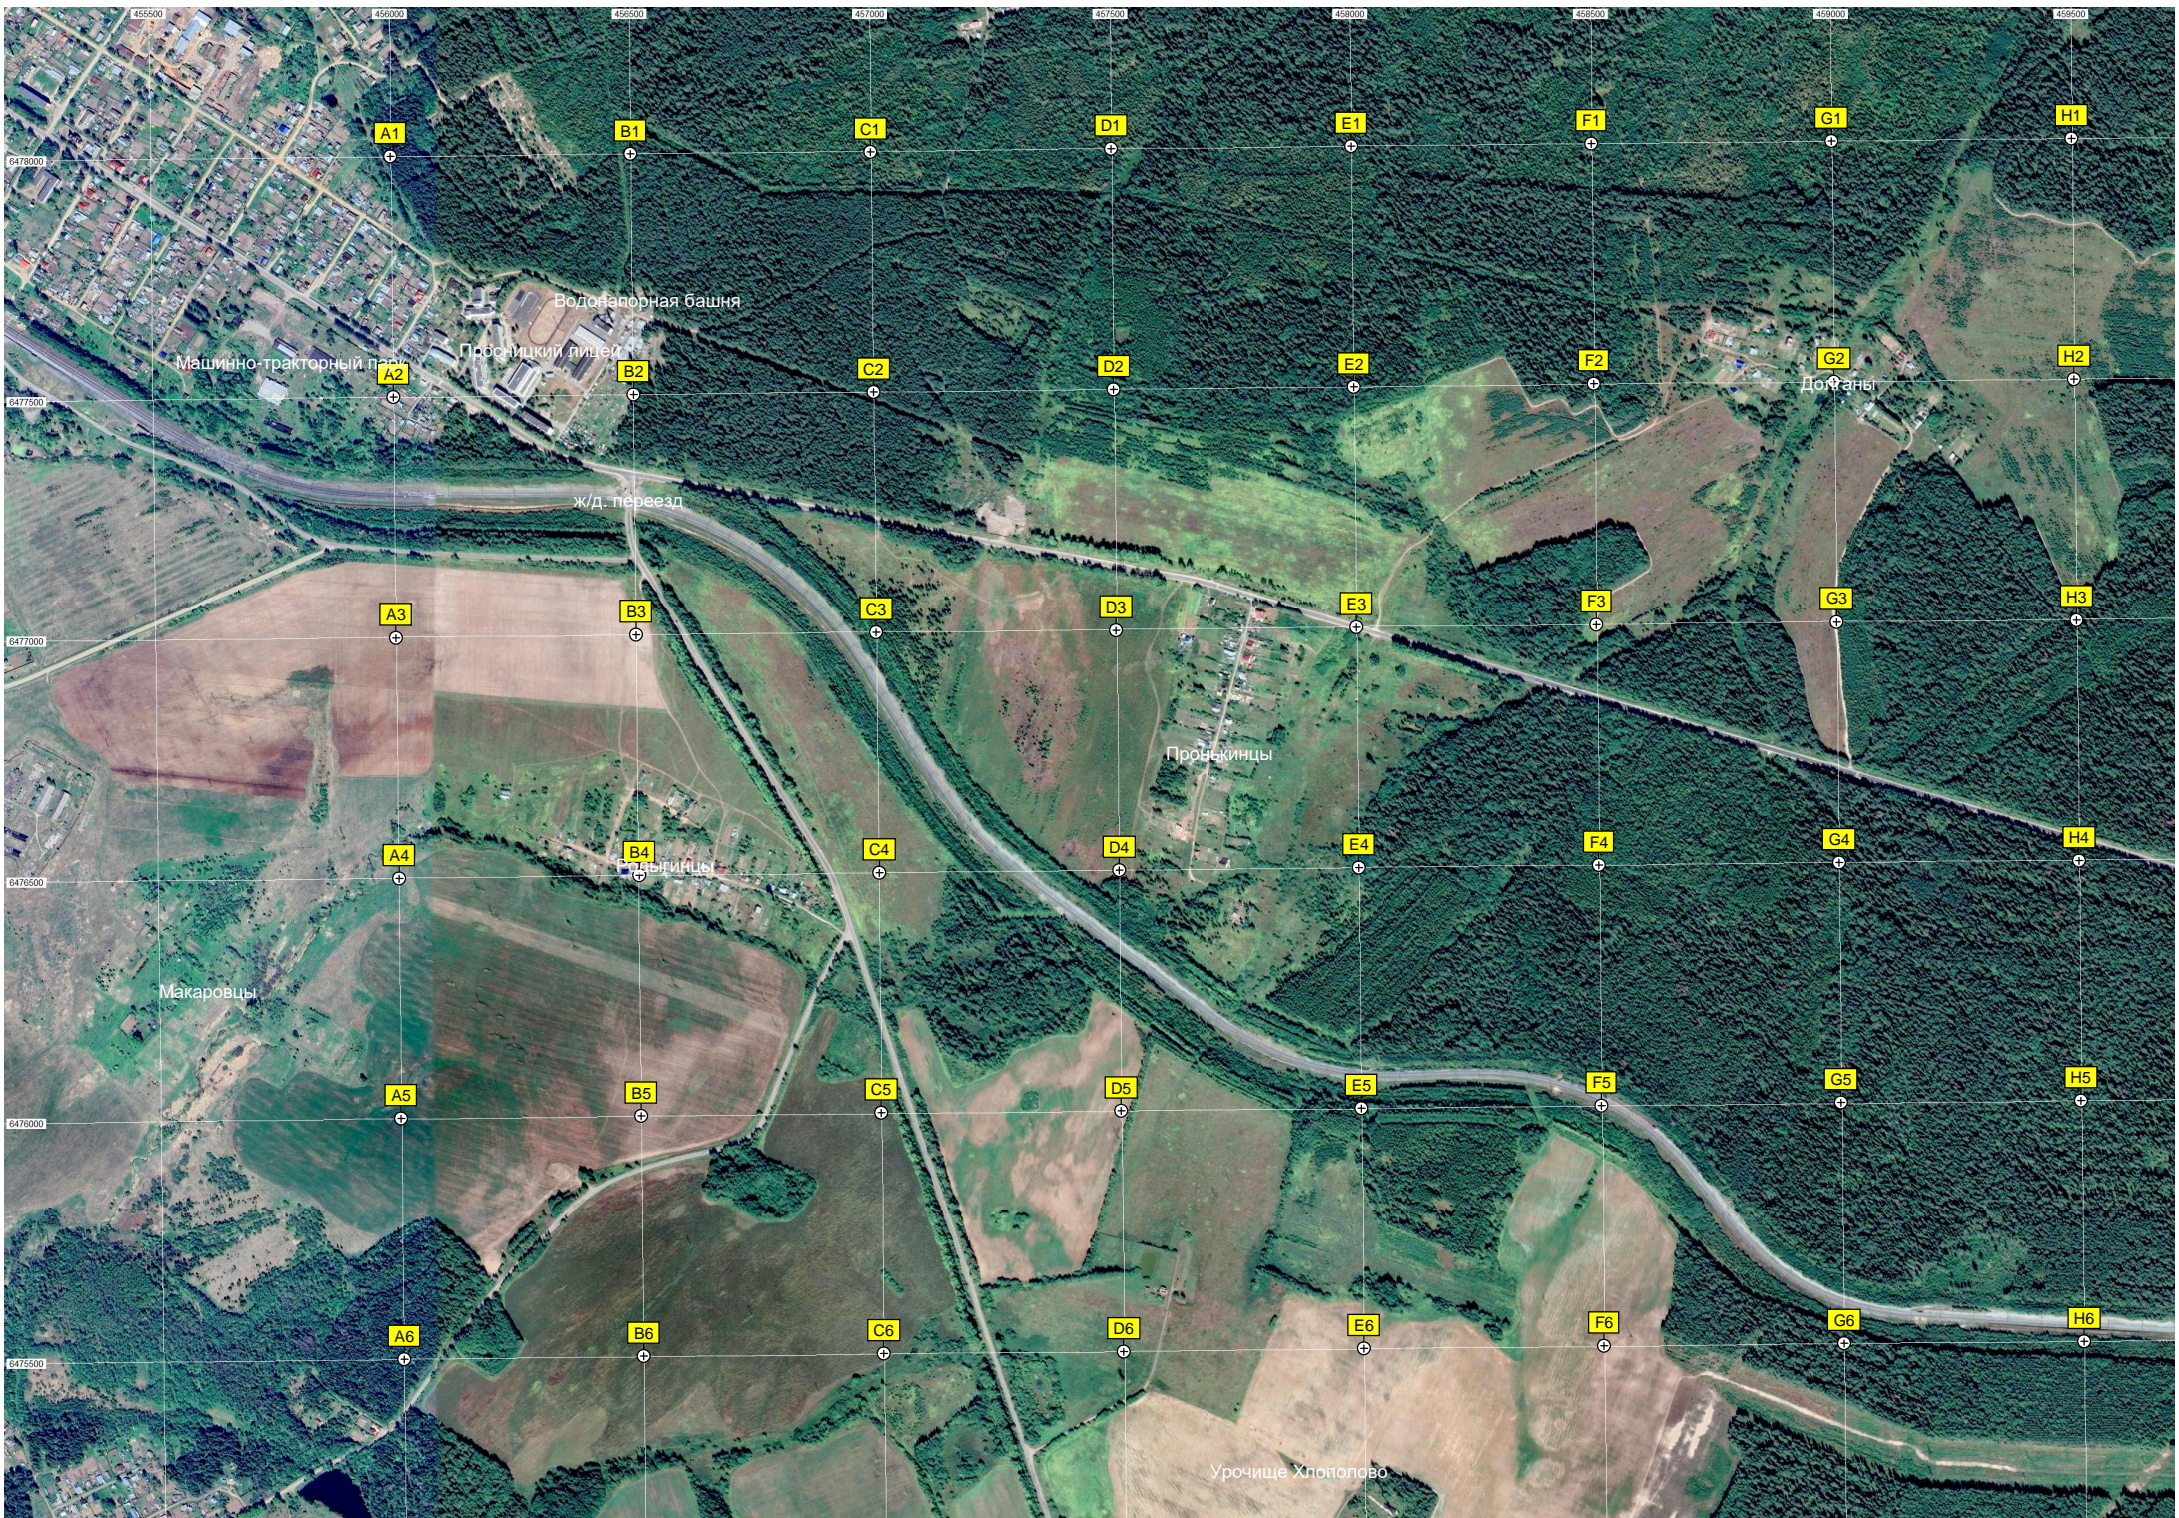

Водонапорная башня

Просницкий лицей

Машино-тракторный парк

ж/д. переезд

Просники

Макаровцы

Урочище Хлопково

Долганы

Урочище Тупицы

Огороды

Урочище Тюрики

Водозаборный узел

Ж/д. казарма 1012 км

Коньп

Большой Коньп

Пол