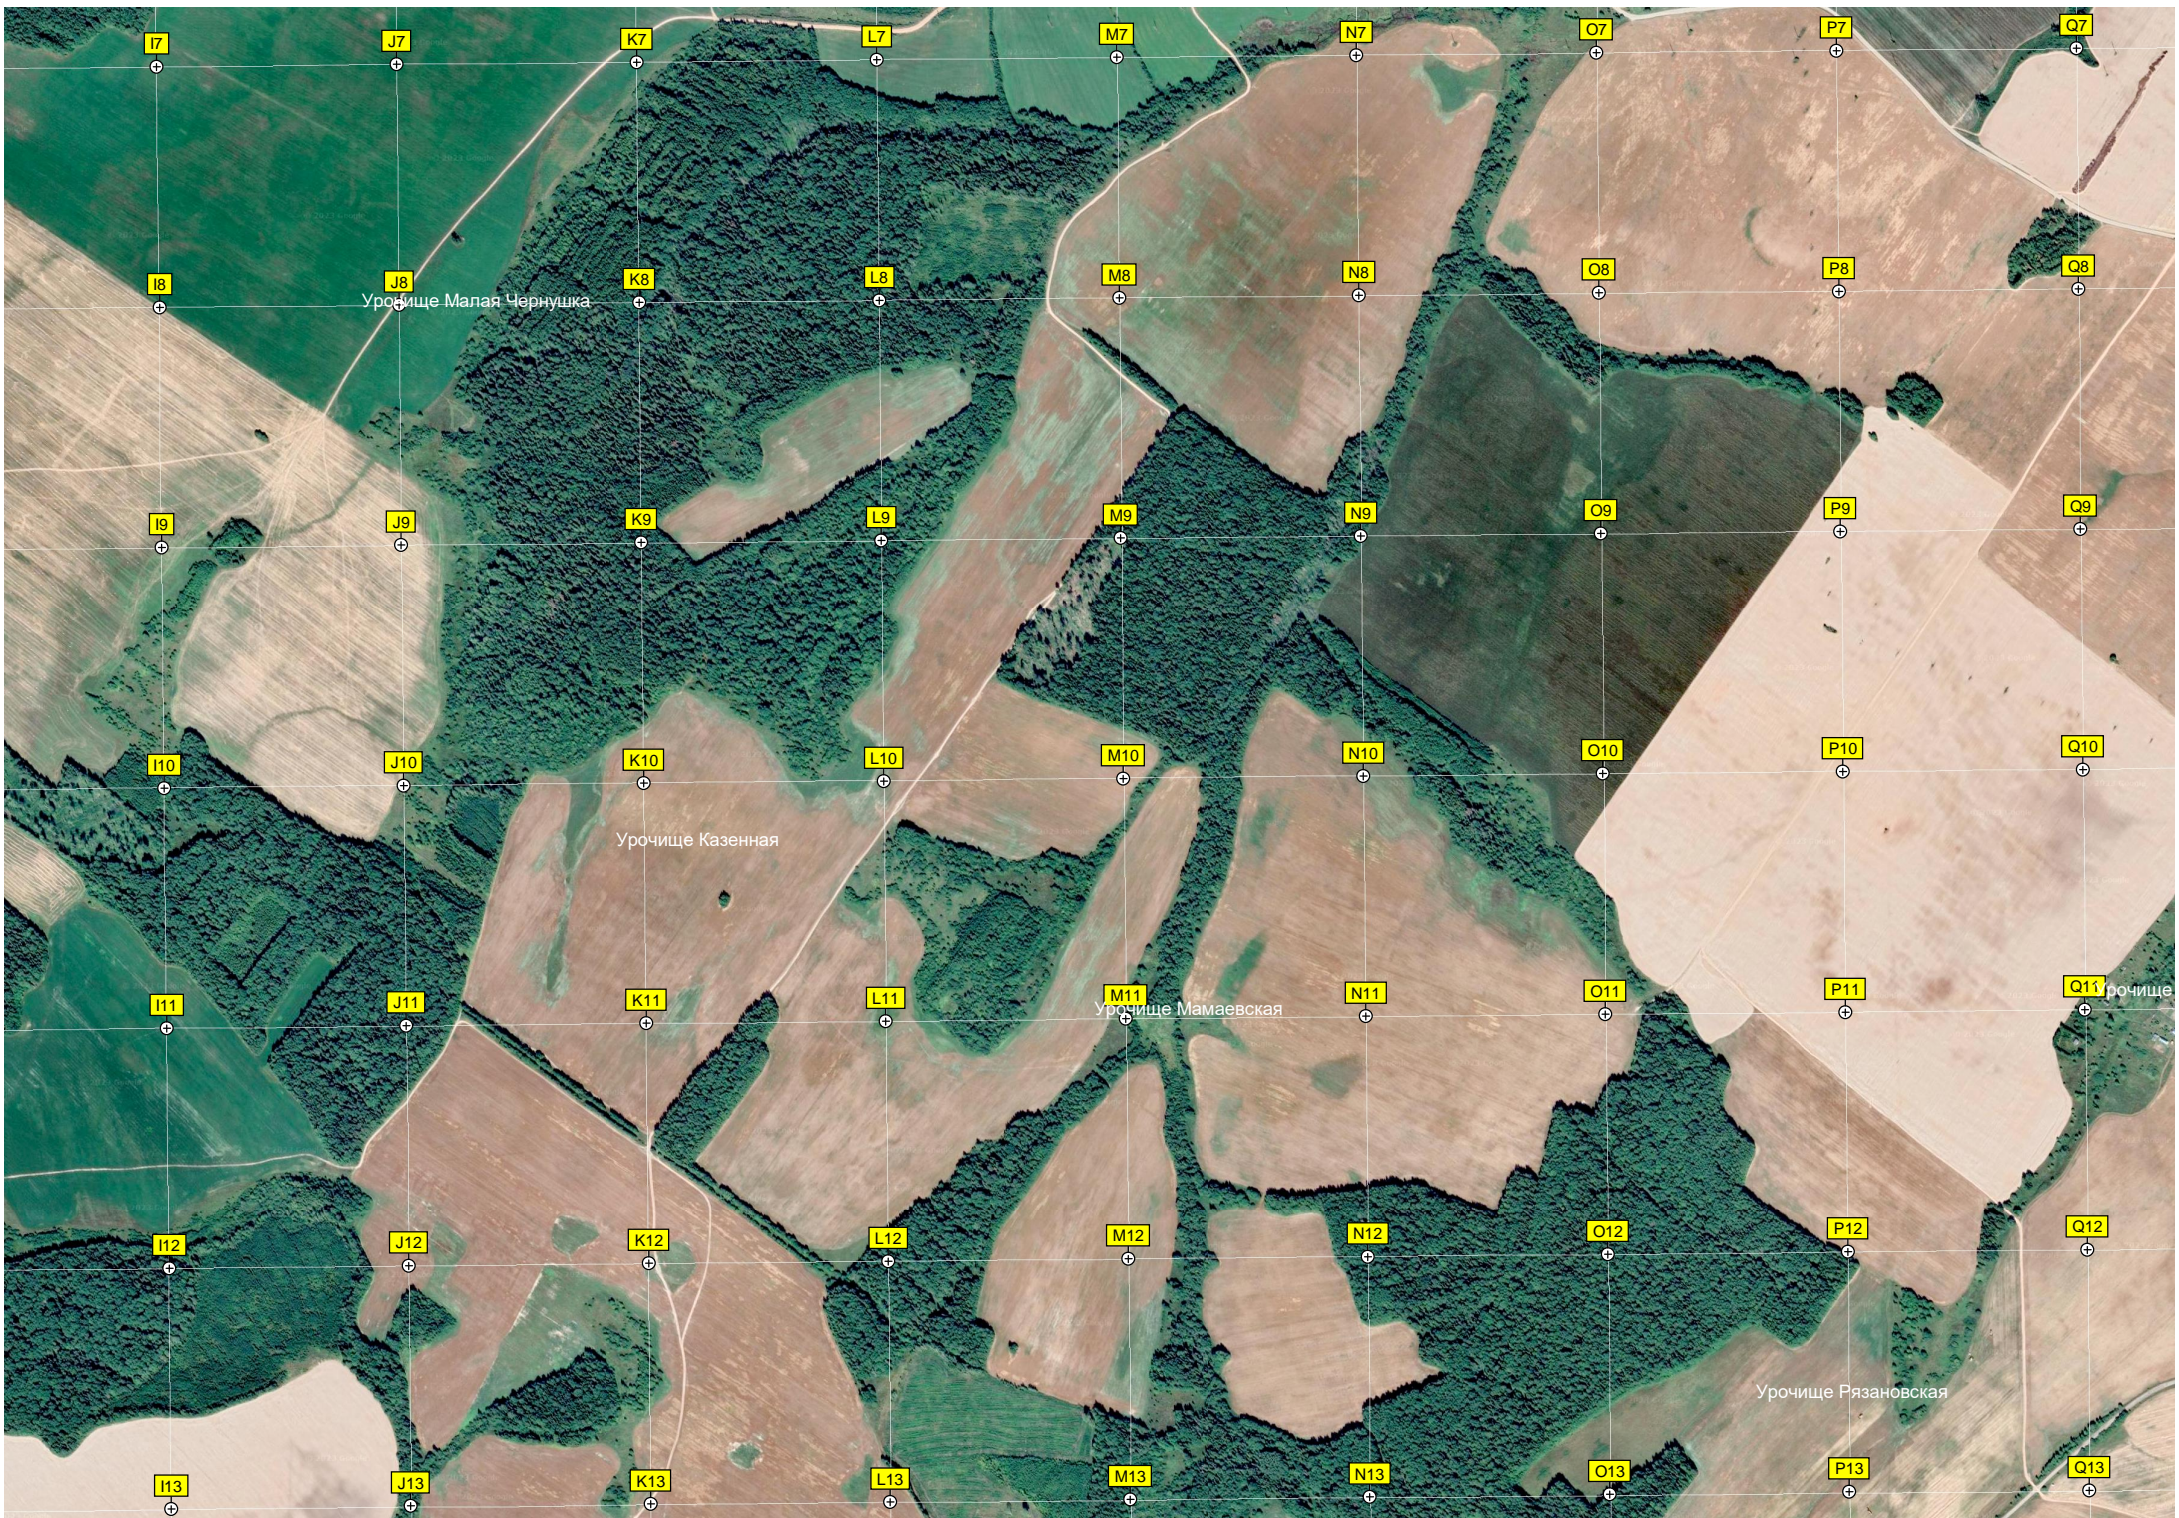

Водонапорная башня

Просницкий лицей

Машино-тракторный парк

ж/д. переезд

Просники

Макаровцы

Урочище Хлопково

Долганы

Урочище Тупицы

Огороды

Урочище Тюрики

Водозаборный узел

Ж/д. казарма 1012 км

Коньп

Большой Коньп

Пол