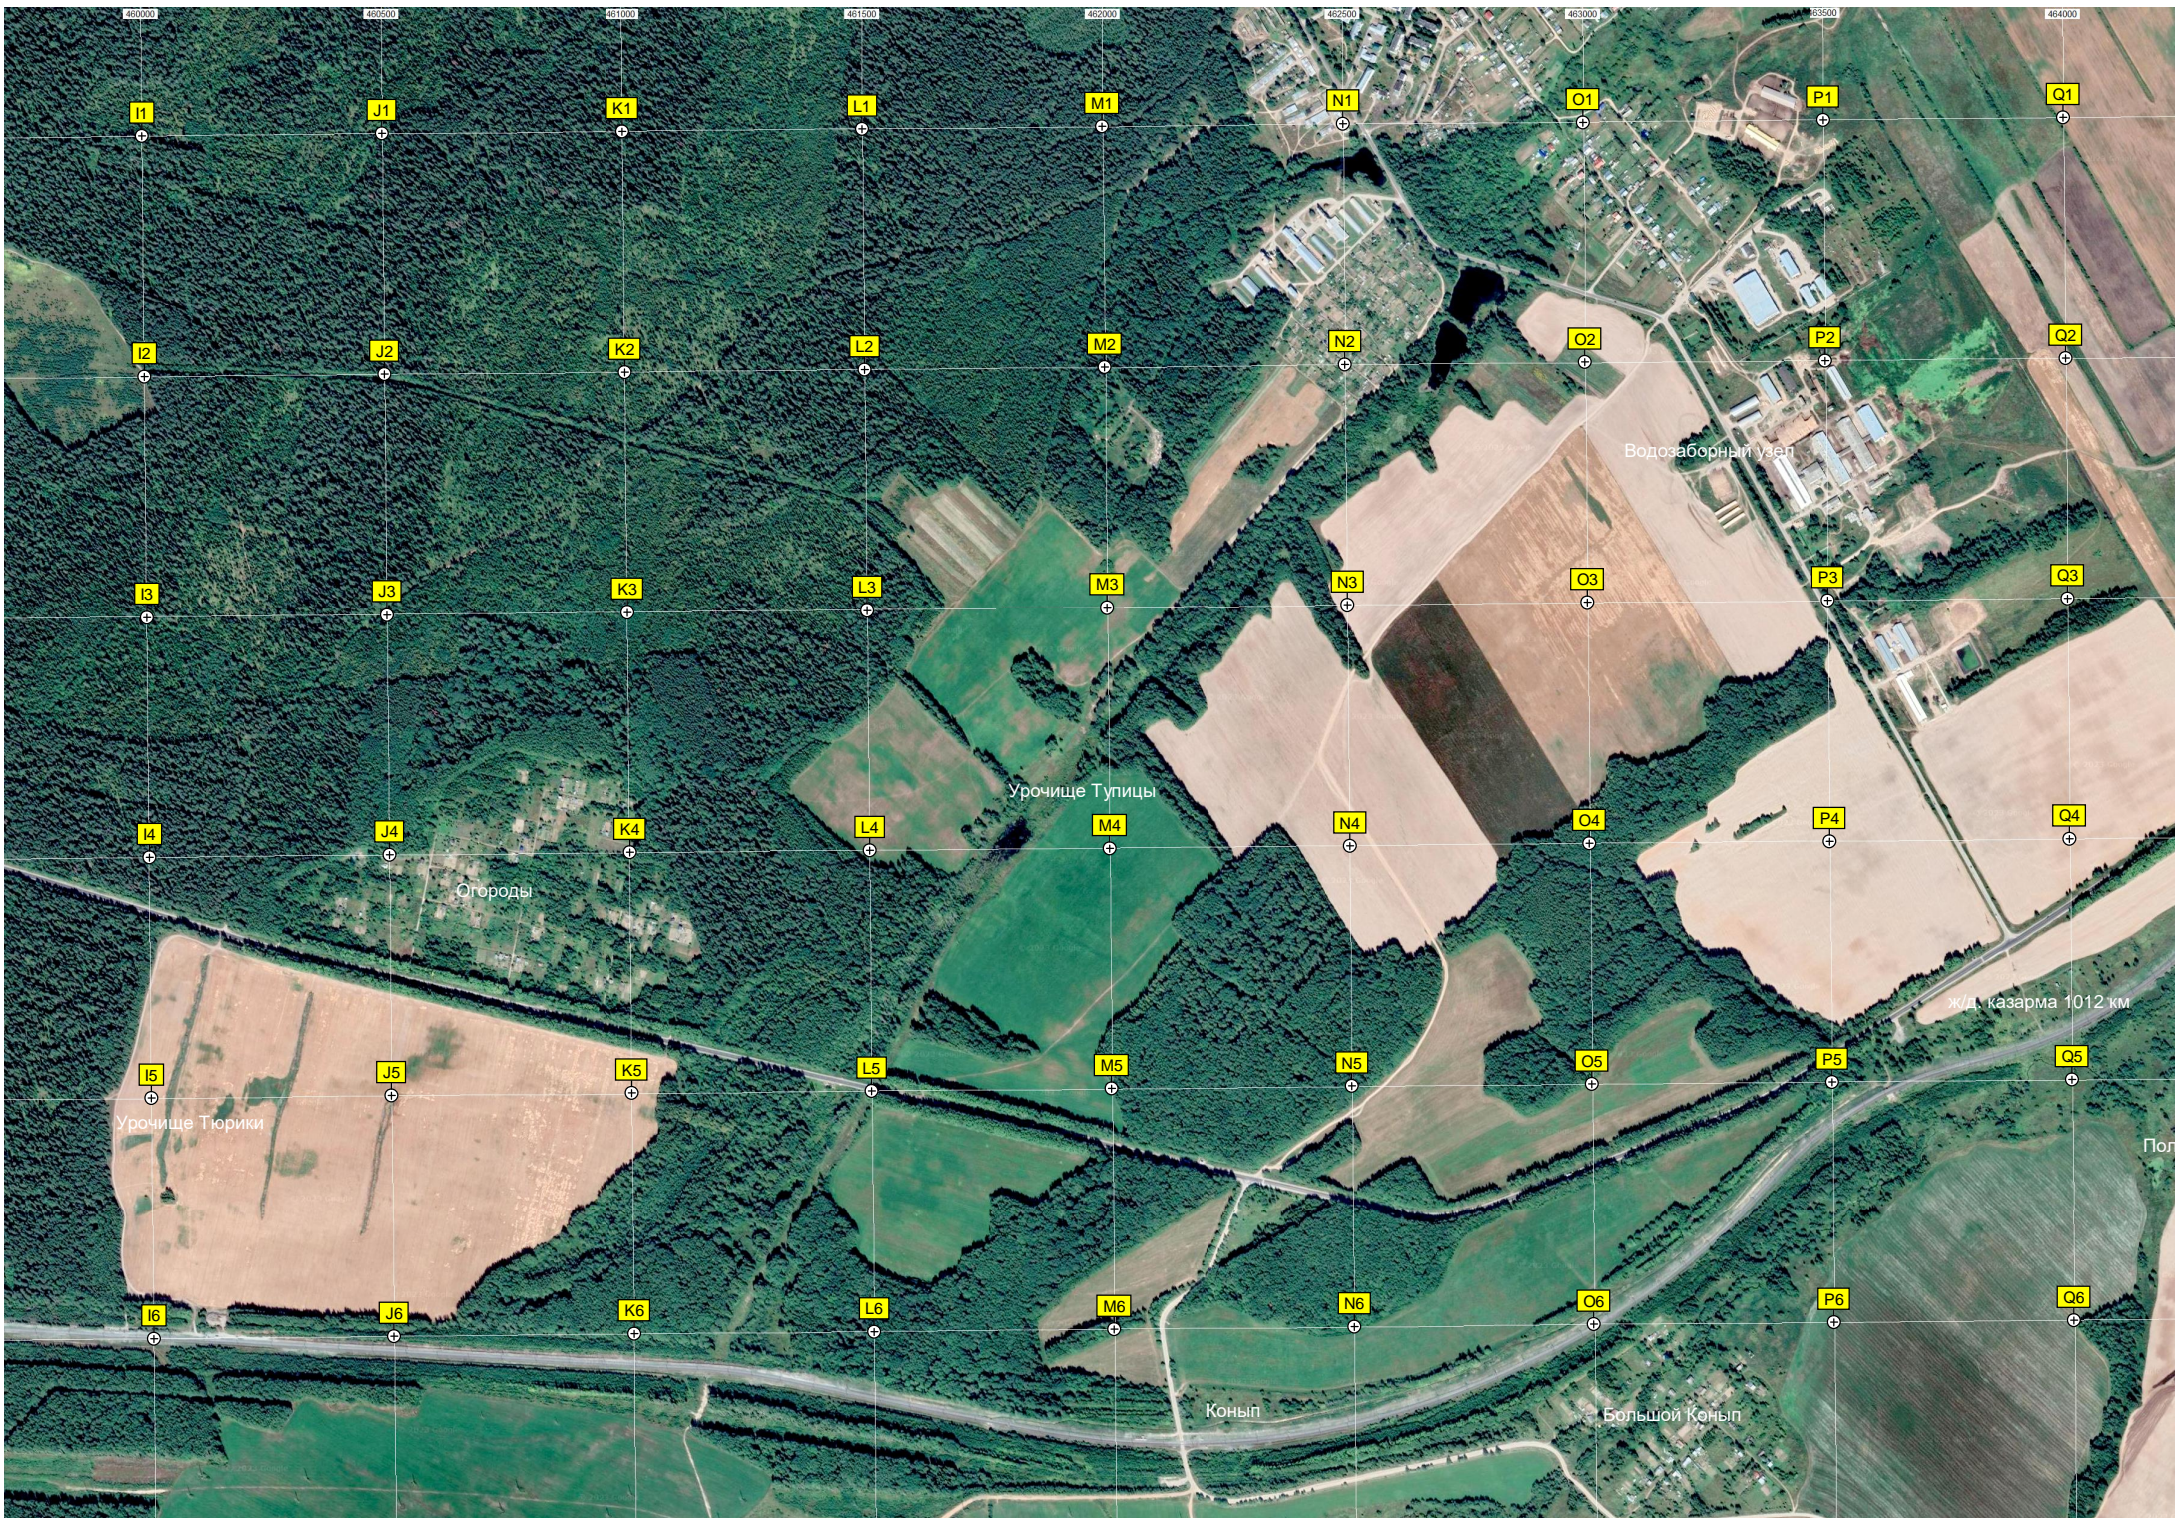

Водонапорная башня

Просницкий лицей

Машино-тракторный парк

ж/д. переезд

Просники

Макаровцы

Урочище Хлопково

Долганы

Урочище Тупицы

Огороды

Урочище Тюрики

Водозаборный узел

Ж/д. казарма 1012 км

Коньп

Большой Коньп

Пол