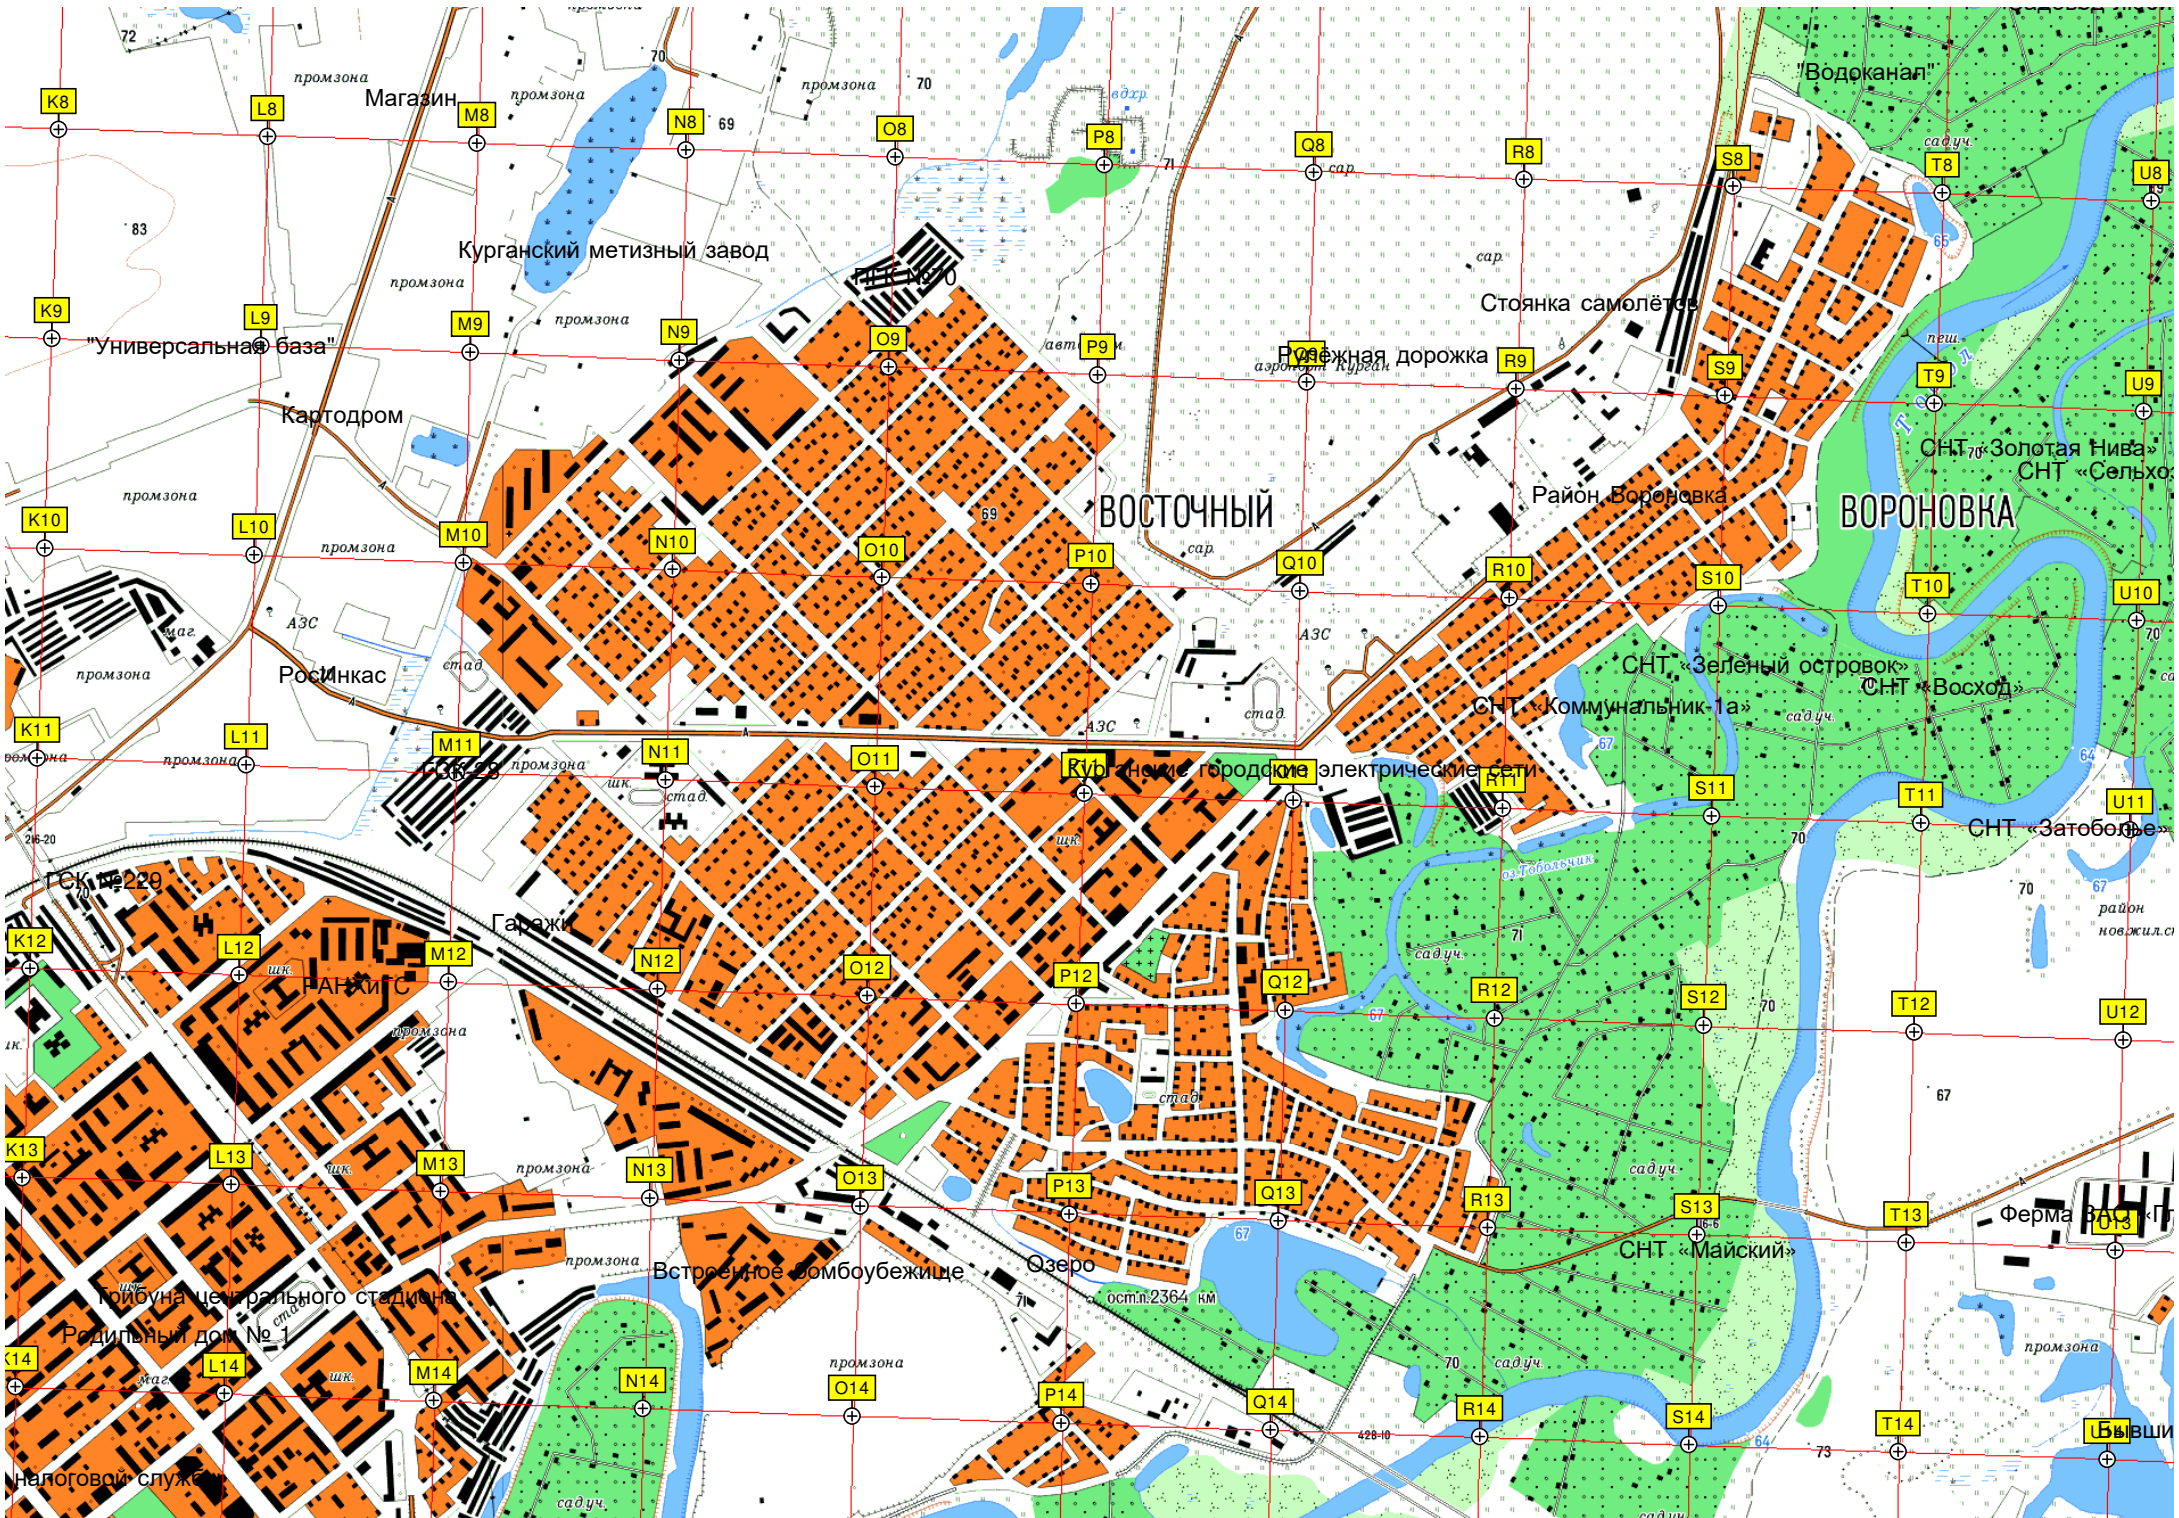

Магазин

Курганский метизный завод

ВОСТОЧНЫЙ

Стойка самолётов

Резежная дорожка

Район Вороновка

ВОРОНОВКА

СНТ «Золотая Нива»
СНТ «Сельхо»

СНТ «Зелёный островок»
СНТ «Восход»

СНТ «Коммуналик-1а»

СНТ «Затоболье»

Курганские городские электрические сети

Гаражи

ТСЖ №229

ПАНХИГС

Лойбуна центрального стадиона

Родильный дом №1

налоговой службы

Встроенное домобудежище

Озеро

СНТ «Майский»

Ферма ВРЗ

УЛЬШИ