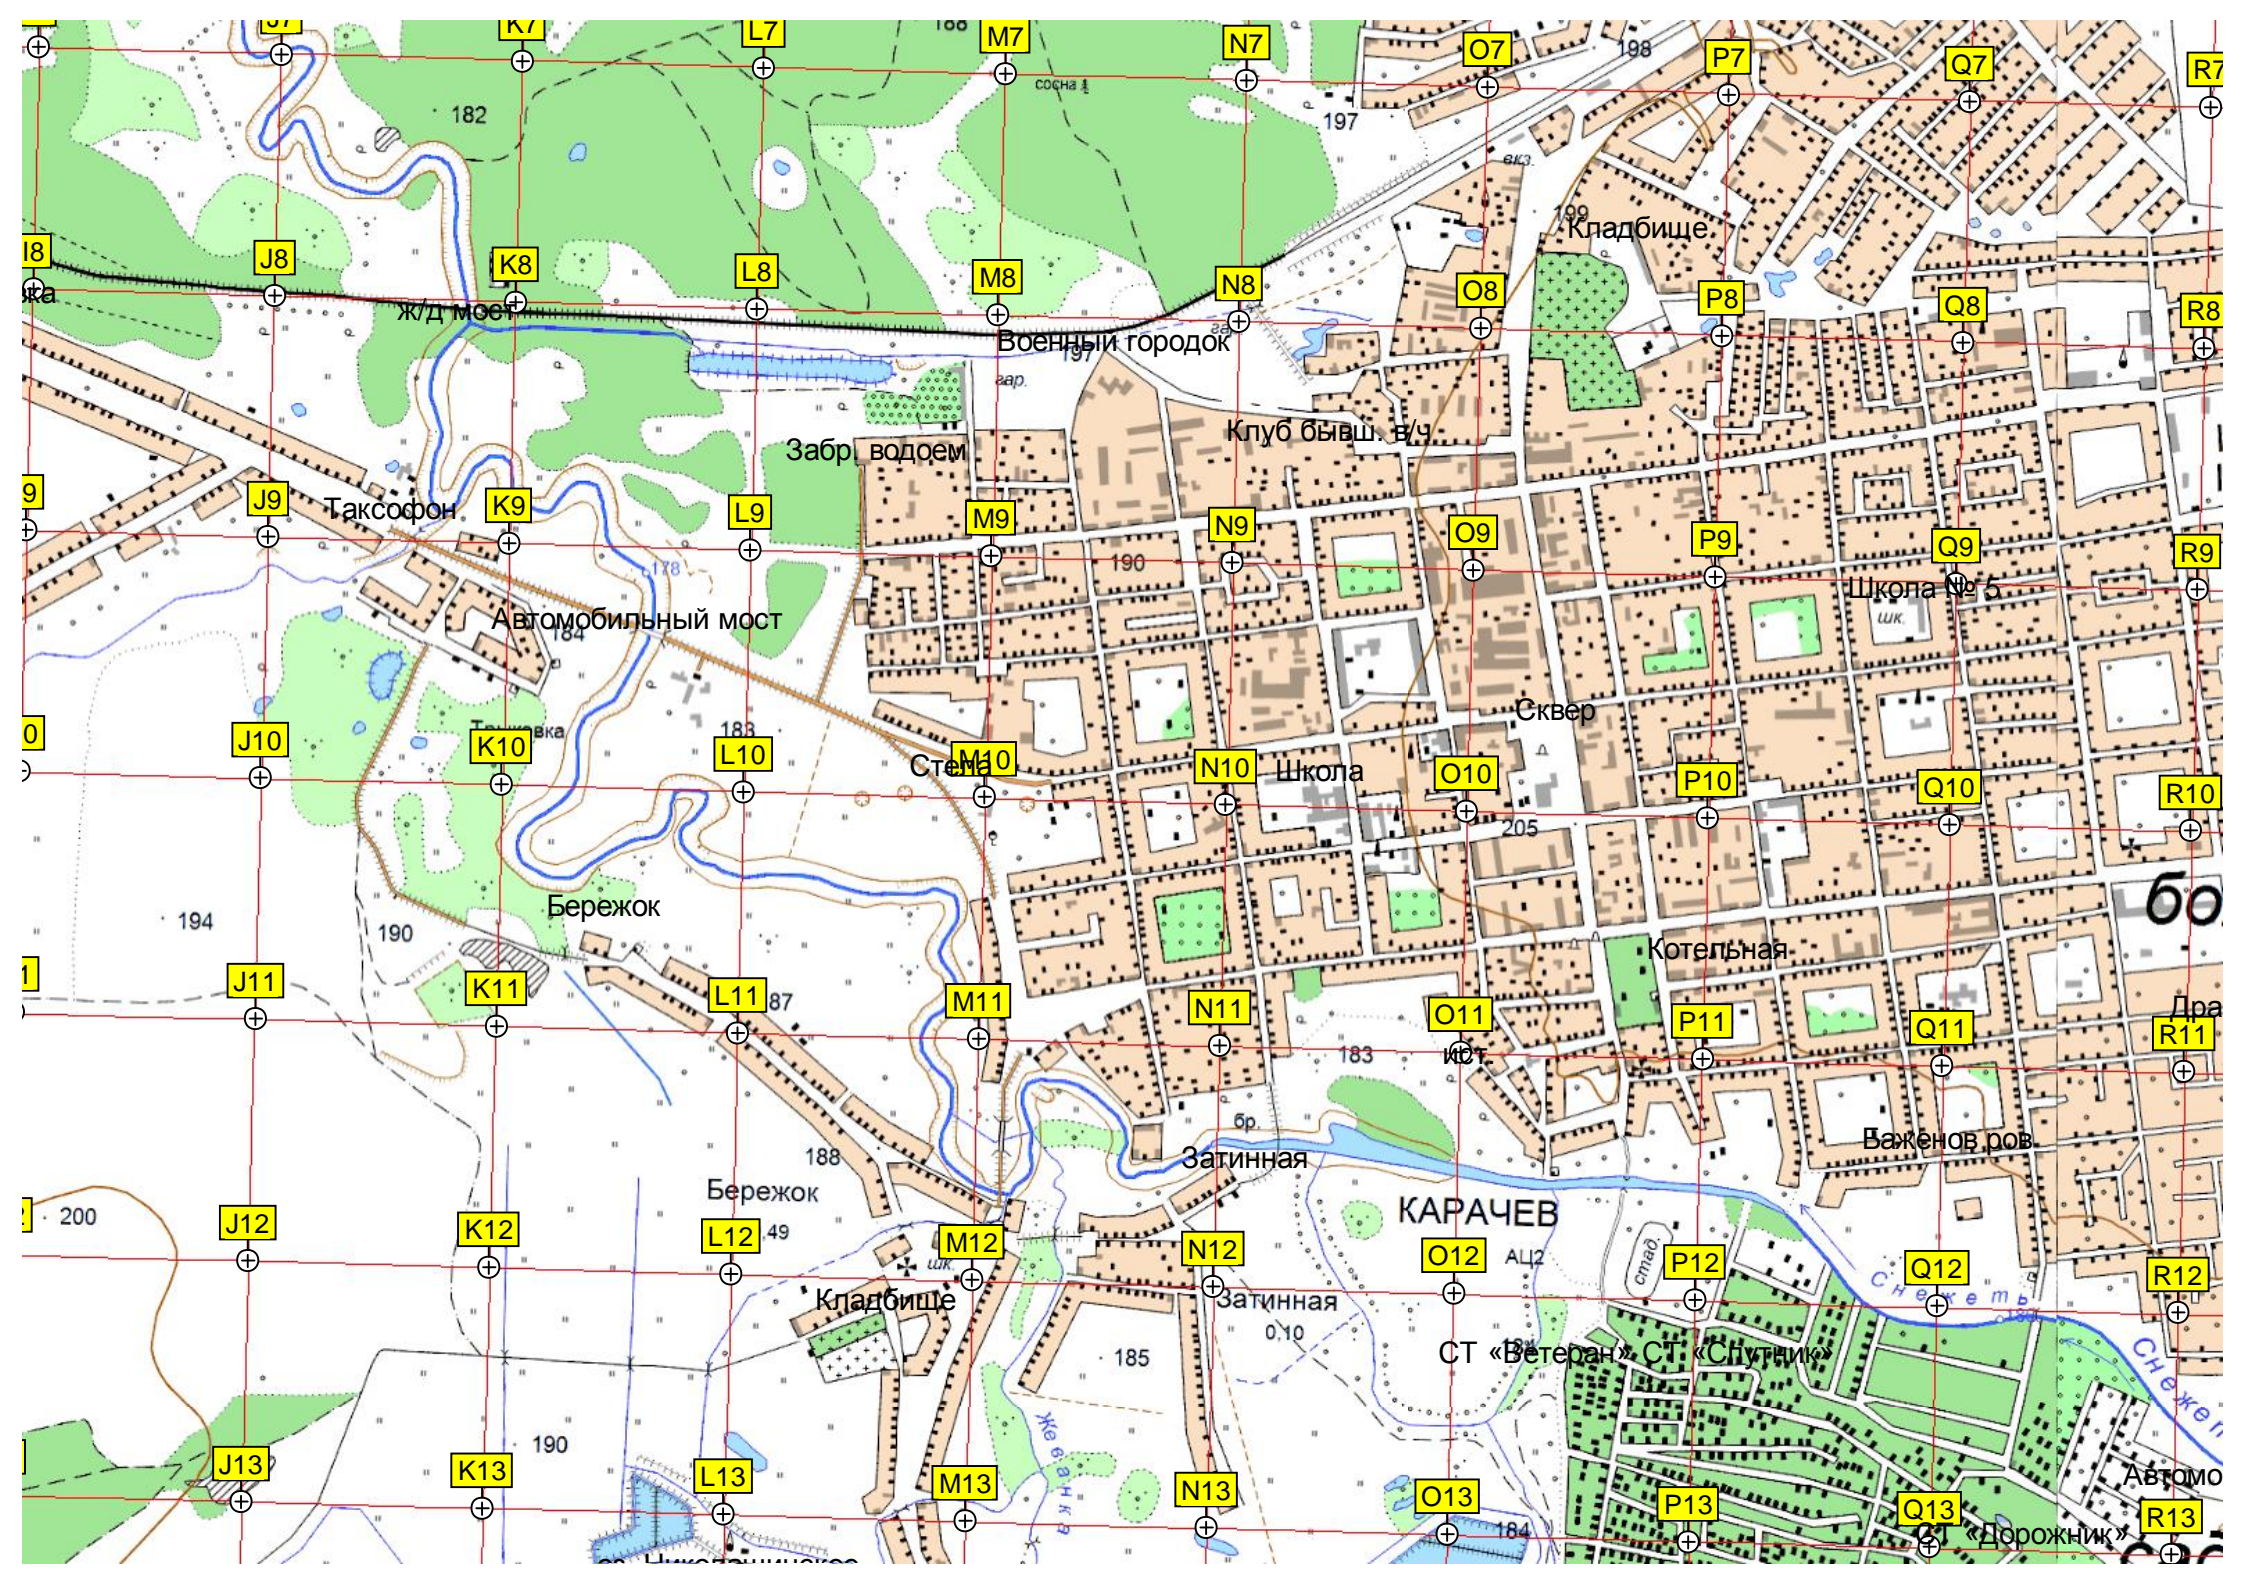

Кашинка

сад.уч.
(стр.)

настил через ж/д

Мальтина

Карачев

Ж/Д мост

Военный городок

Кладбище

Таксофон

Забр. водоем

Клуб бывш. в/ч

Автомобильный мост

Стела

Школа

Сквер

Школа №5

Важенков ров

200

Бережок

КАРАЧЕВ

Кладбище

Затинная

СТ «Ветеран» СТ «Спутник»

Снежинка

190

185

184

Автомобильный мост

«Дорожник»