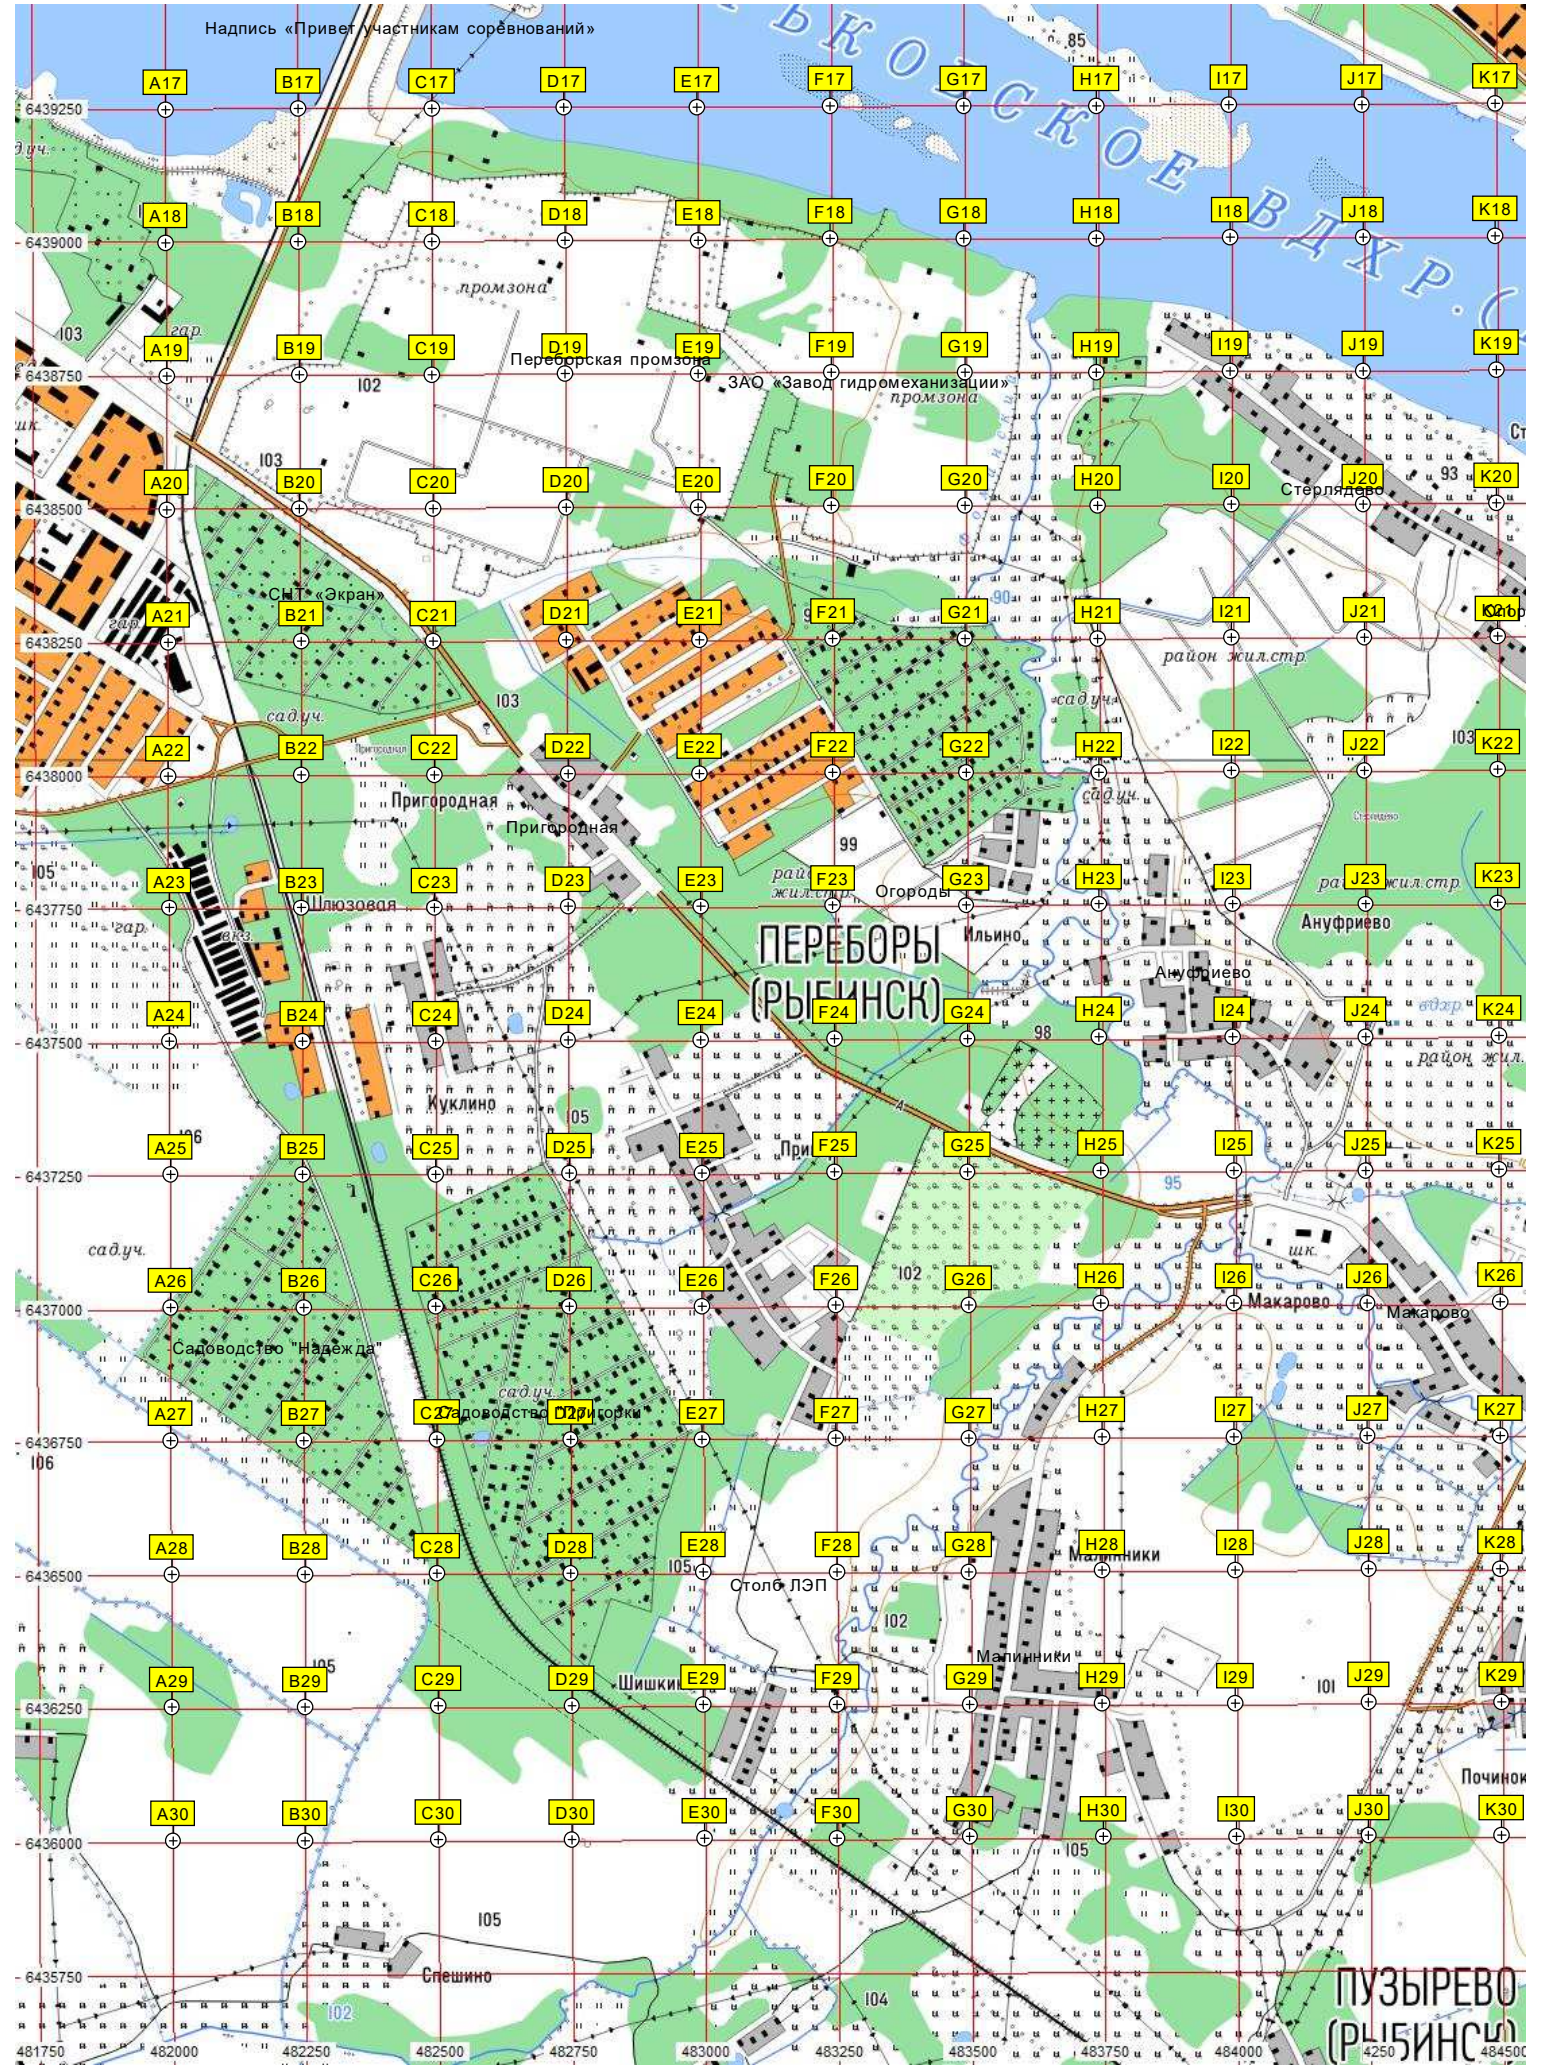

# ПЕРЕБОРЫ (РЫБИНСК)

# ПУЗЫРЕВО (РЫБИНСК)

6439250  
6439000  
6438750  
6438500  
6438250  
6438000  
6437750  
6437500  
6437250  
6437000  
6436750  
6436500  
6436250  
6436000  
6435750  
481750 482000 482250 482500 482750 483000 483250 483500 483750 484000