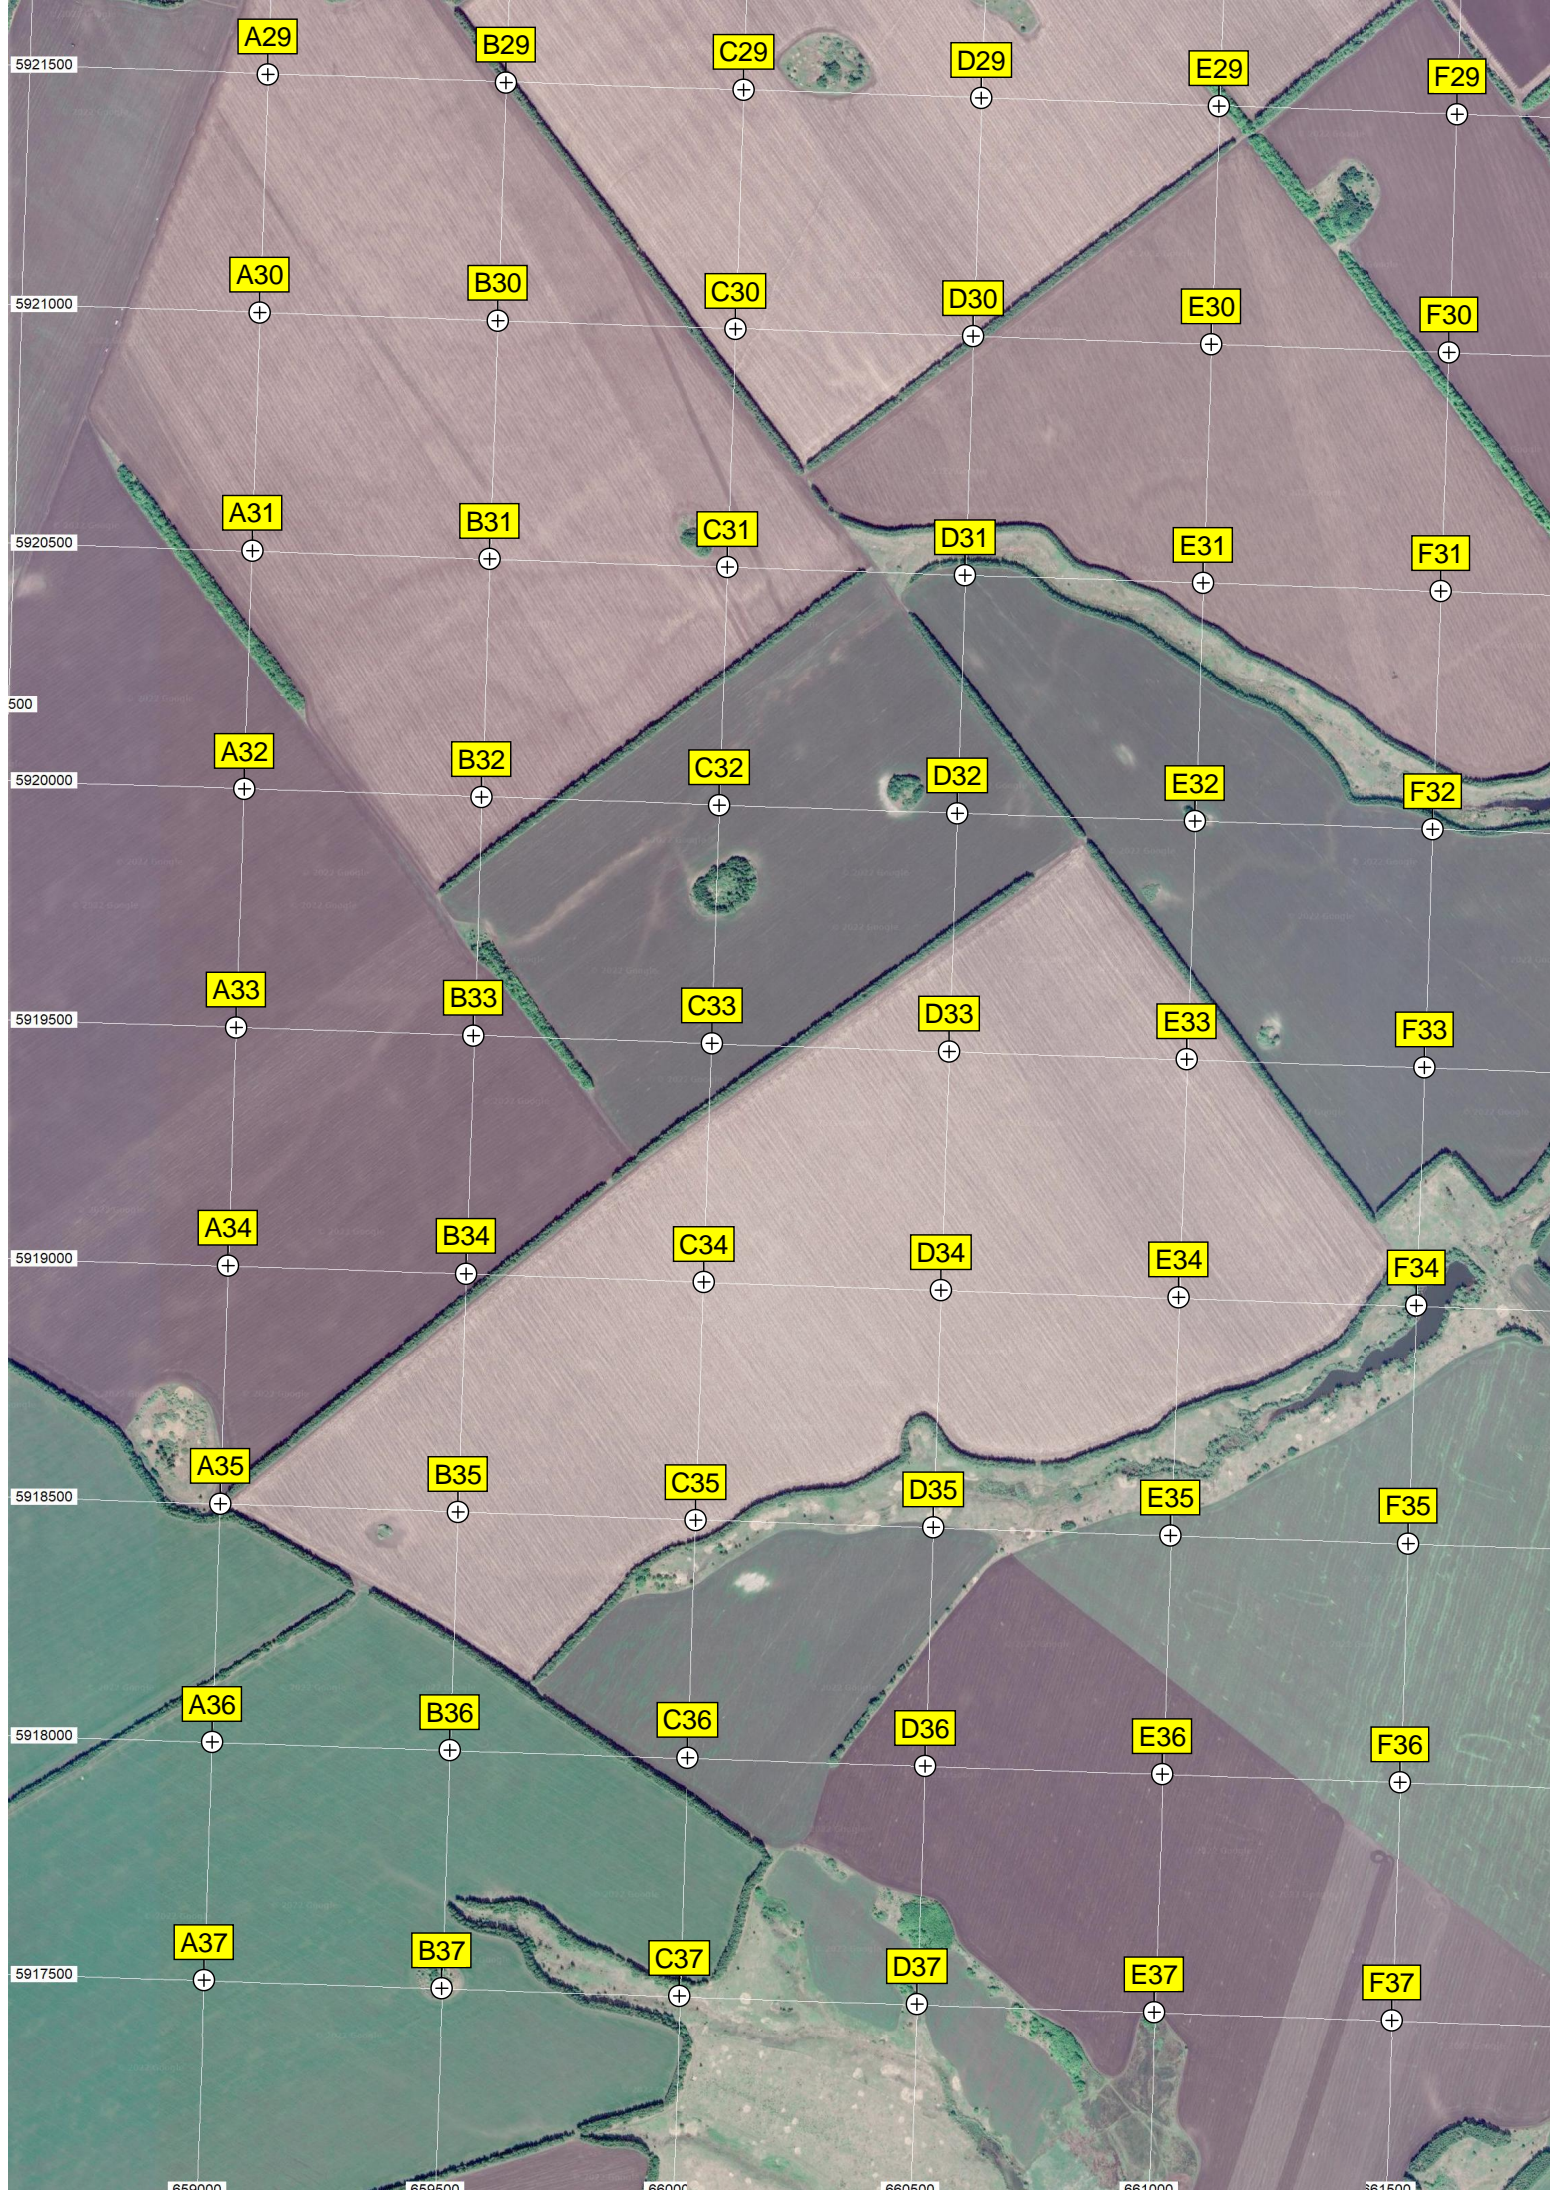

Весёлое

Полка Зайкина Голубина

расный

Балка Терновская

5926500
5926000
5925500
5925000
5924500
5924000
5923500
5923000
5922500

5921500
5921000
5920500
500
5920000
5919500
5919000
5918500
5918000
5917500

659000 659500 66000 660500 661000 661500