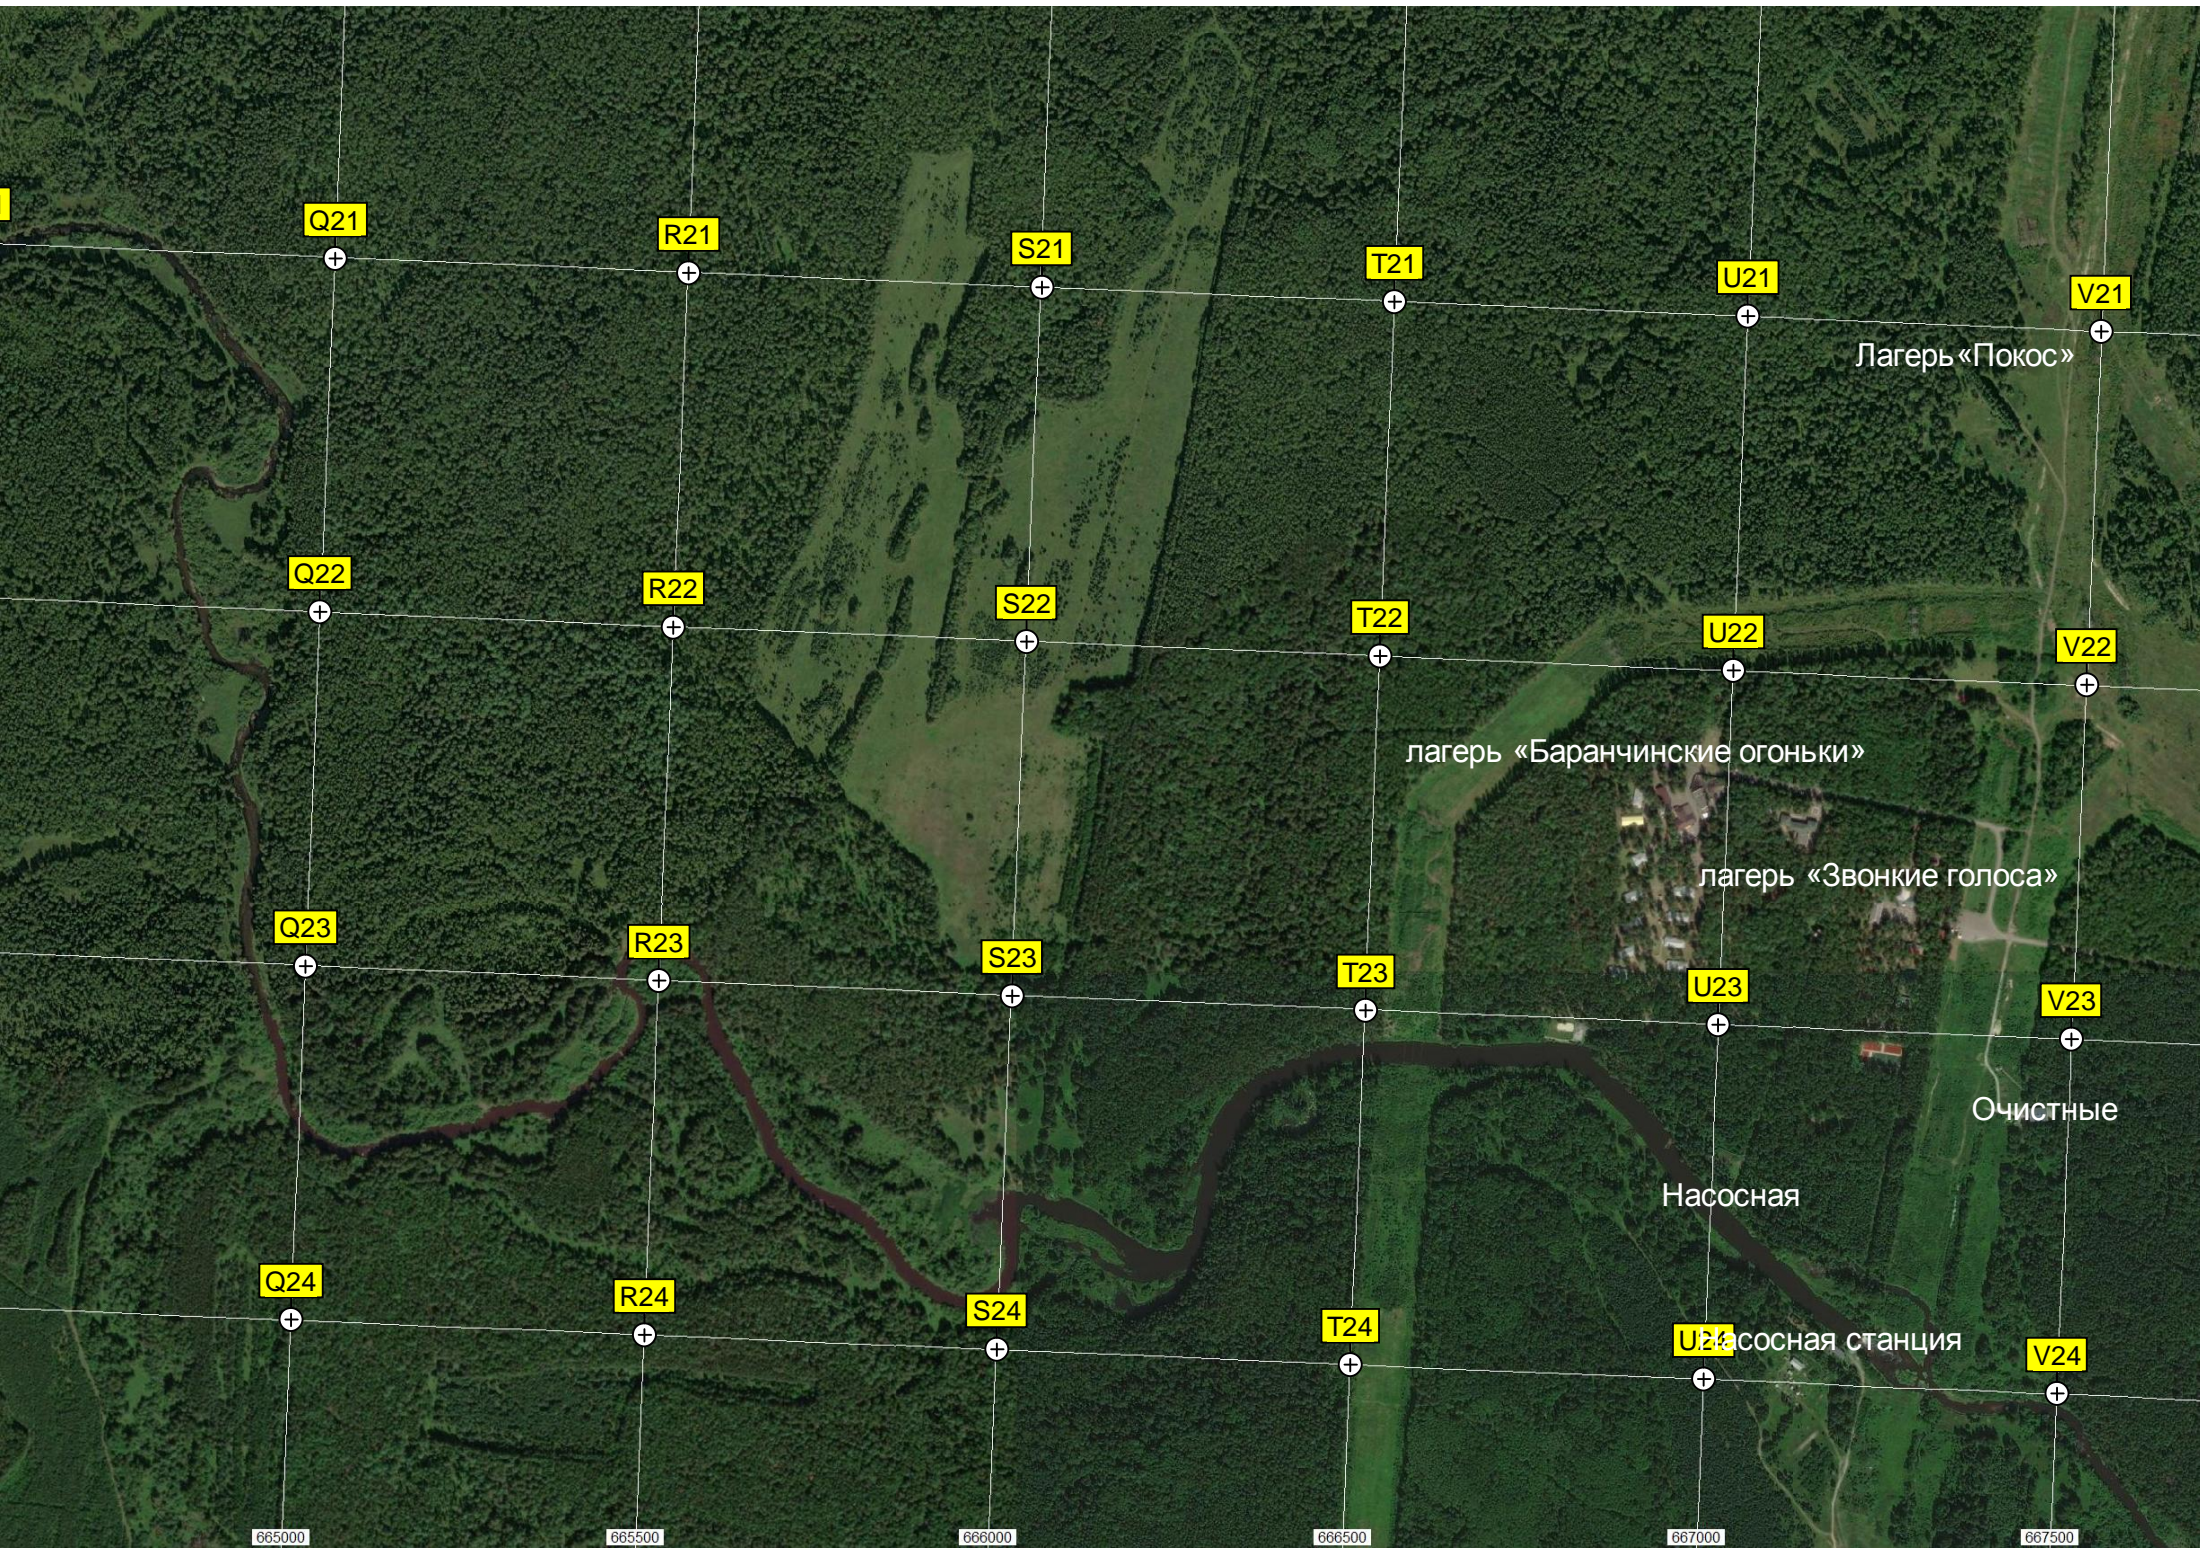

Q21

R21

S21

T21

U21

V21

Лагерь «Покос»

Q22

R22

S22

T22

U22

V22

лагерь «Баранчинские огоньки»

лагерь «Звонкие голоса»

Q23

R23

S23

T23

U23

V23

Очистные

Насосная

Q24

R24

S24

T24

U24

V24

Насосная станция

665000

665500

666000

666500

667000

667500