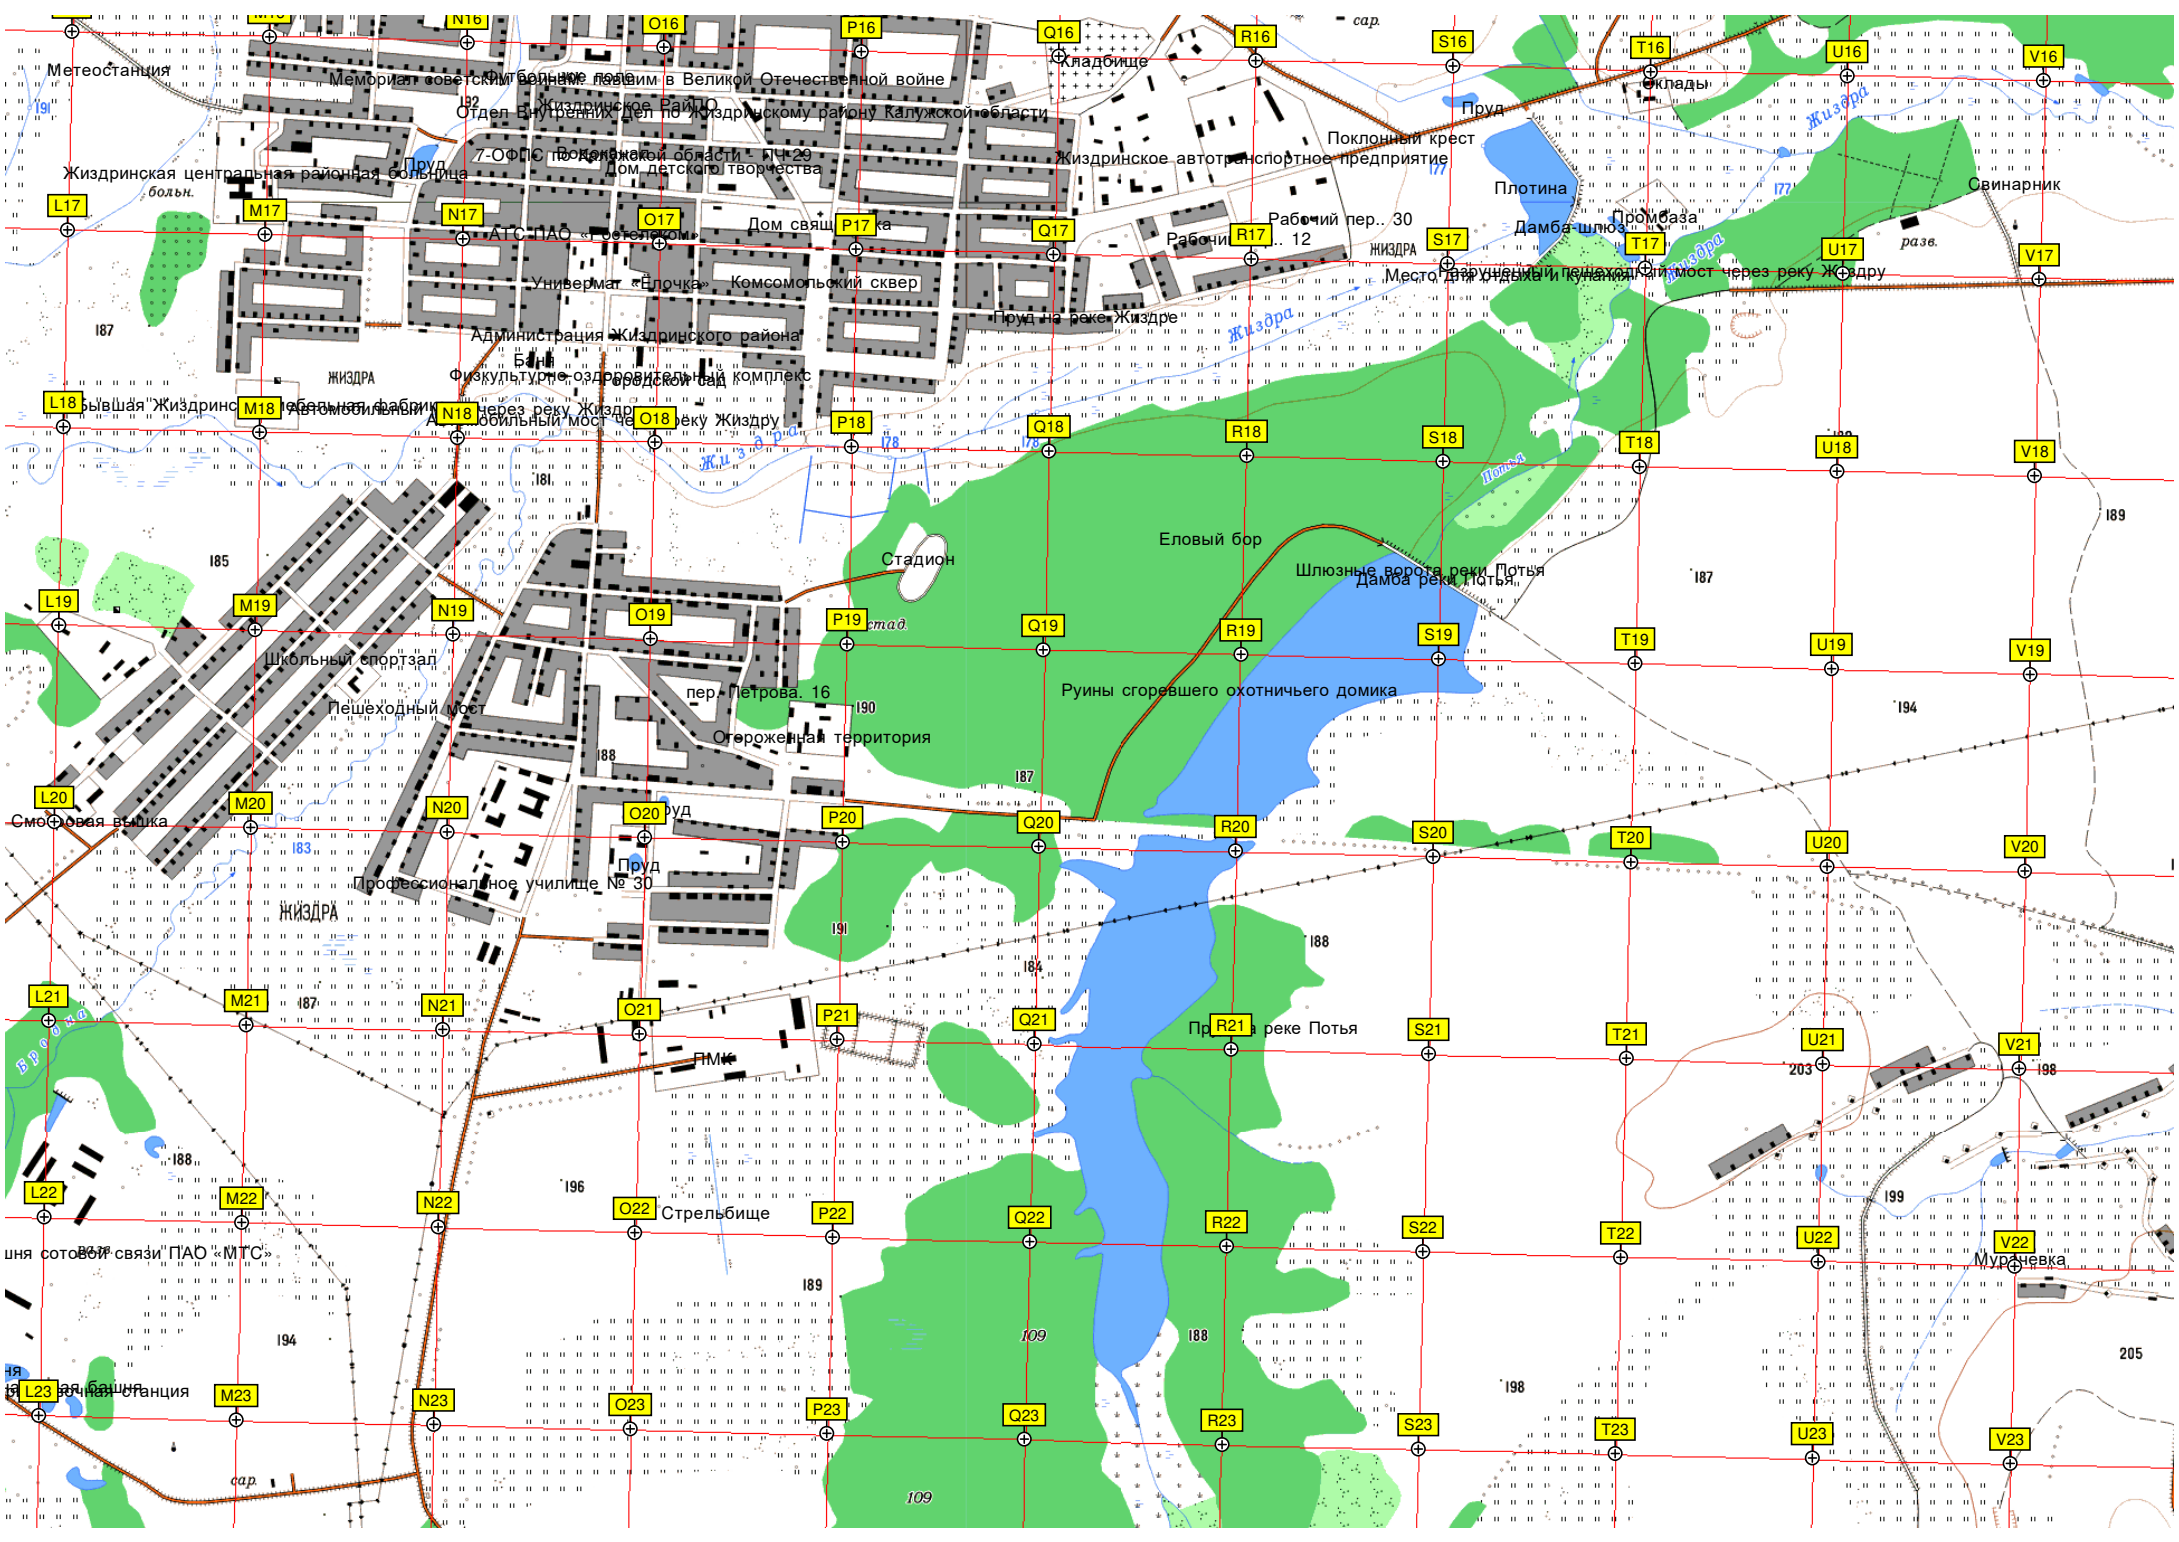

Будылевка

Будылевка

Пересохший водоём

Территория посадок Лесхоза

Место отдыха

Пруд

Кладбище интерната

Сторожий дом Хозяйства

206

196

195

198

199

191

198

31

179

194

13

18

131

бр.

198

24

25

000 613500 614000 614500 615000 615500 616000 616500 617000 617500 618000

руктурного оператора АО «НБК» (группа «Билайн») с.р.