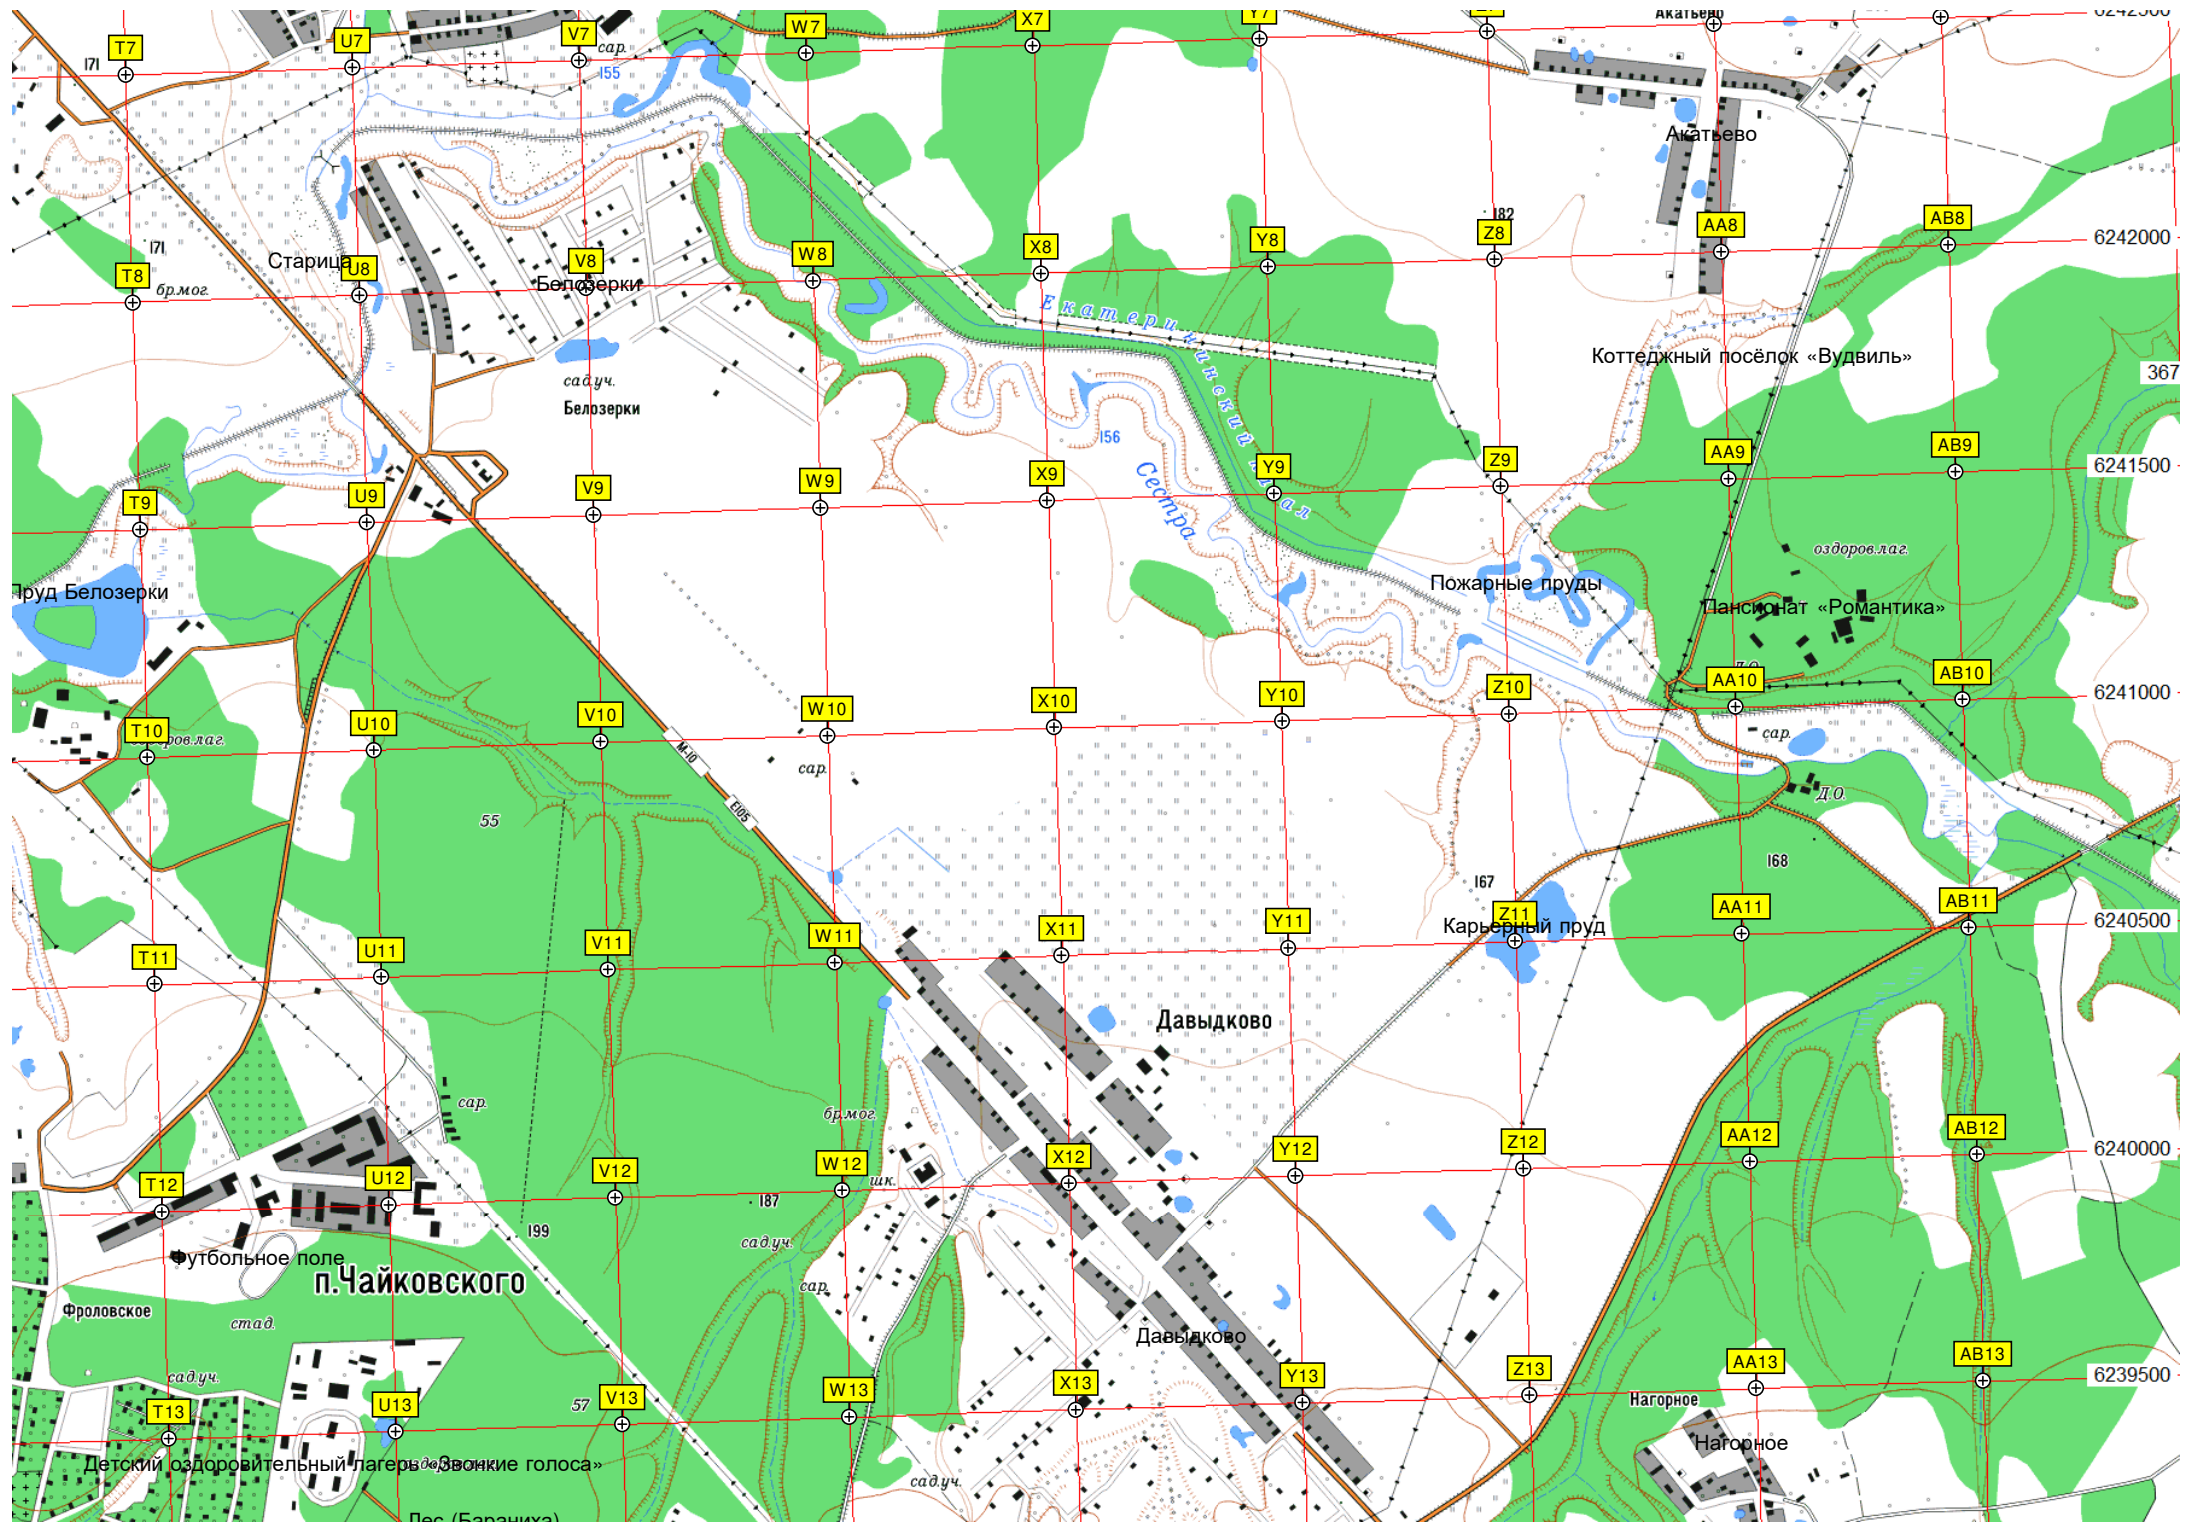

Старицы

Белозерки

Акатьево

Акатьево

Коттеджный посёлок «Вудвиль»

Пруд Белозерки

Пожарные пруды

Дансионат «Романтика»

Давыдково

Давыдково

п. Чайковского

Нагорное

Нагорное

Детский оздоровительный лагерь «Звонкие голоса»

Пес (Баранчик)