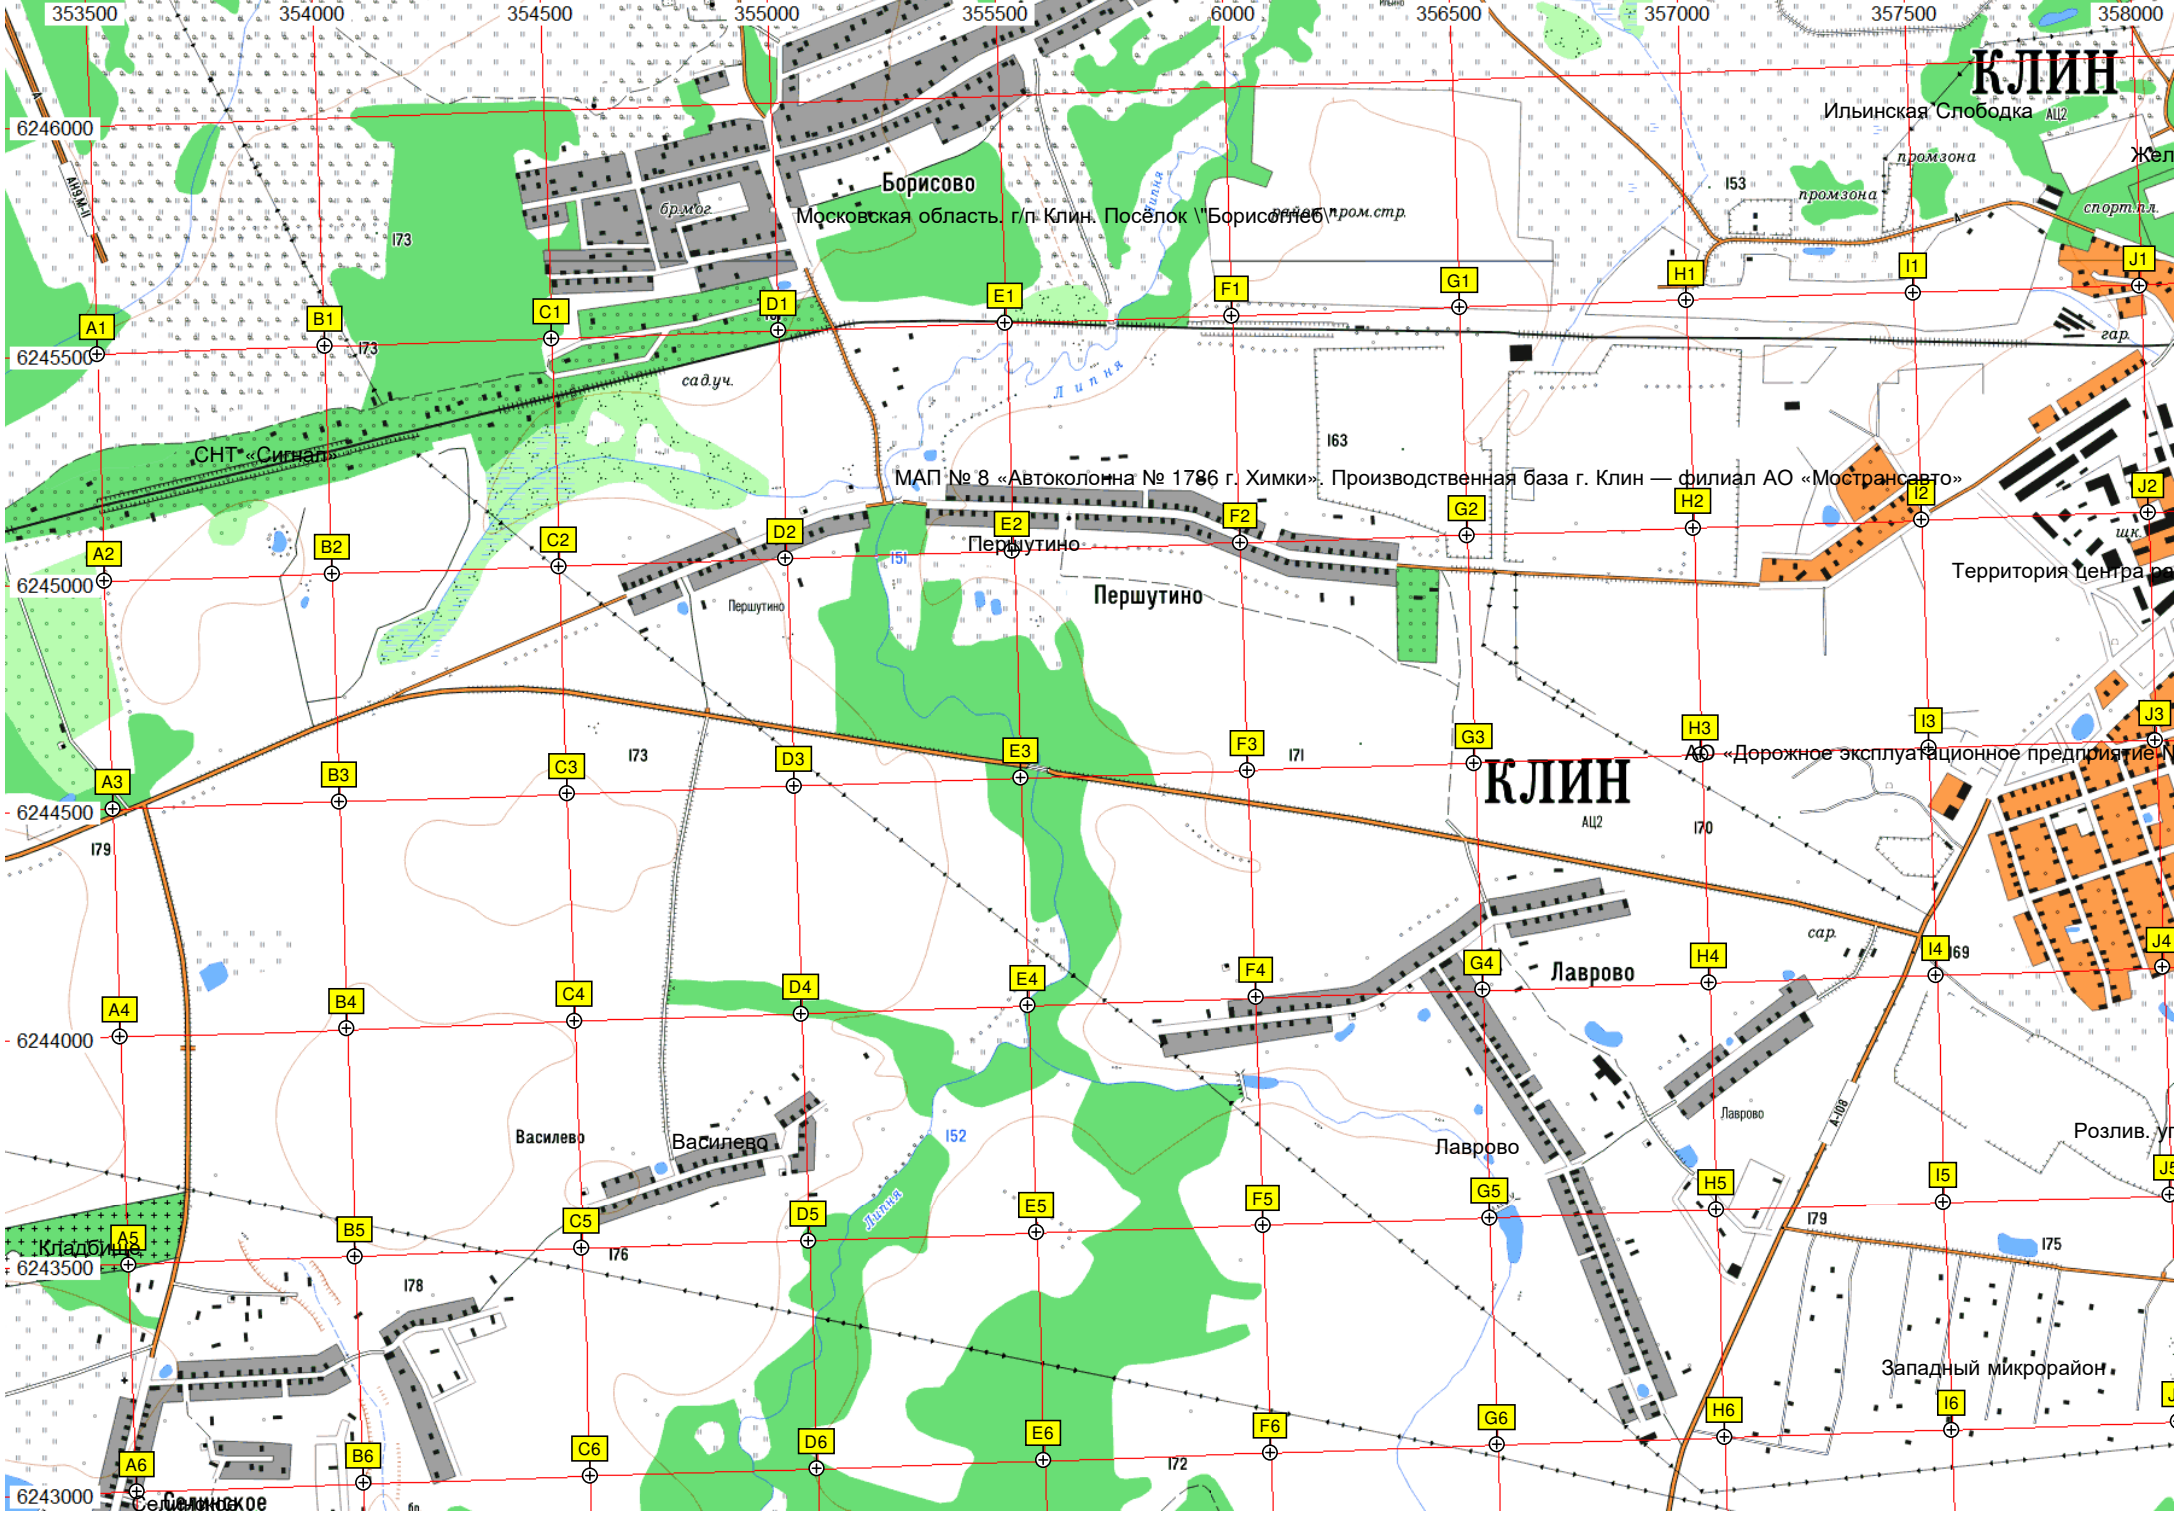

КЛИН

Борисово
Московская область, г/п Клин. Посёлок "Борисово"
пром. стр.

МАП № 8 «Автоколонна № 1786 г. Химки». Производственная база г. Клин — филиал АО «Мострансавто»
Першутино

КЛИН

Лаврово

Западный микрорайон