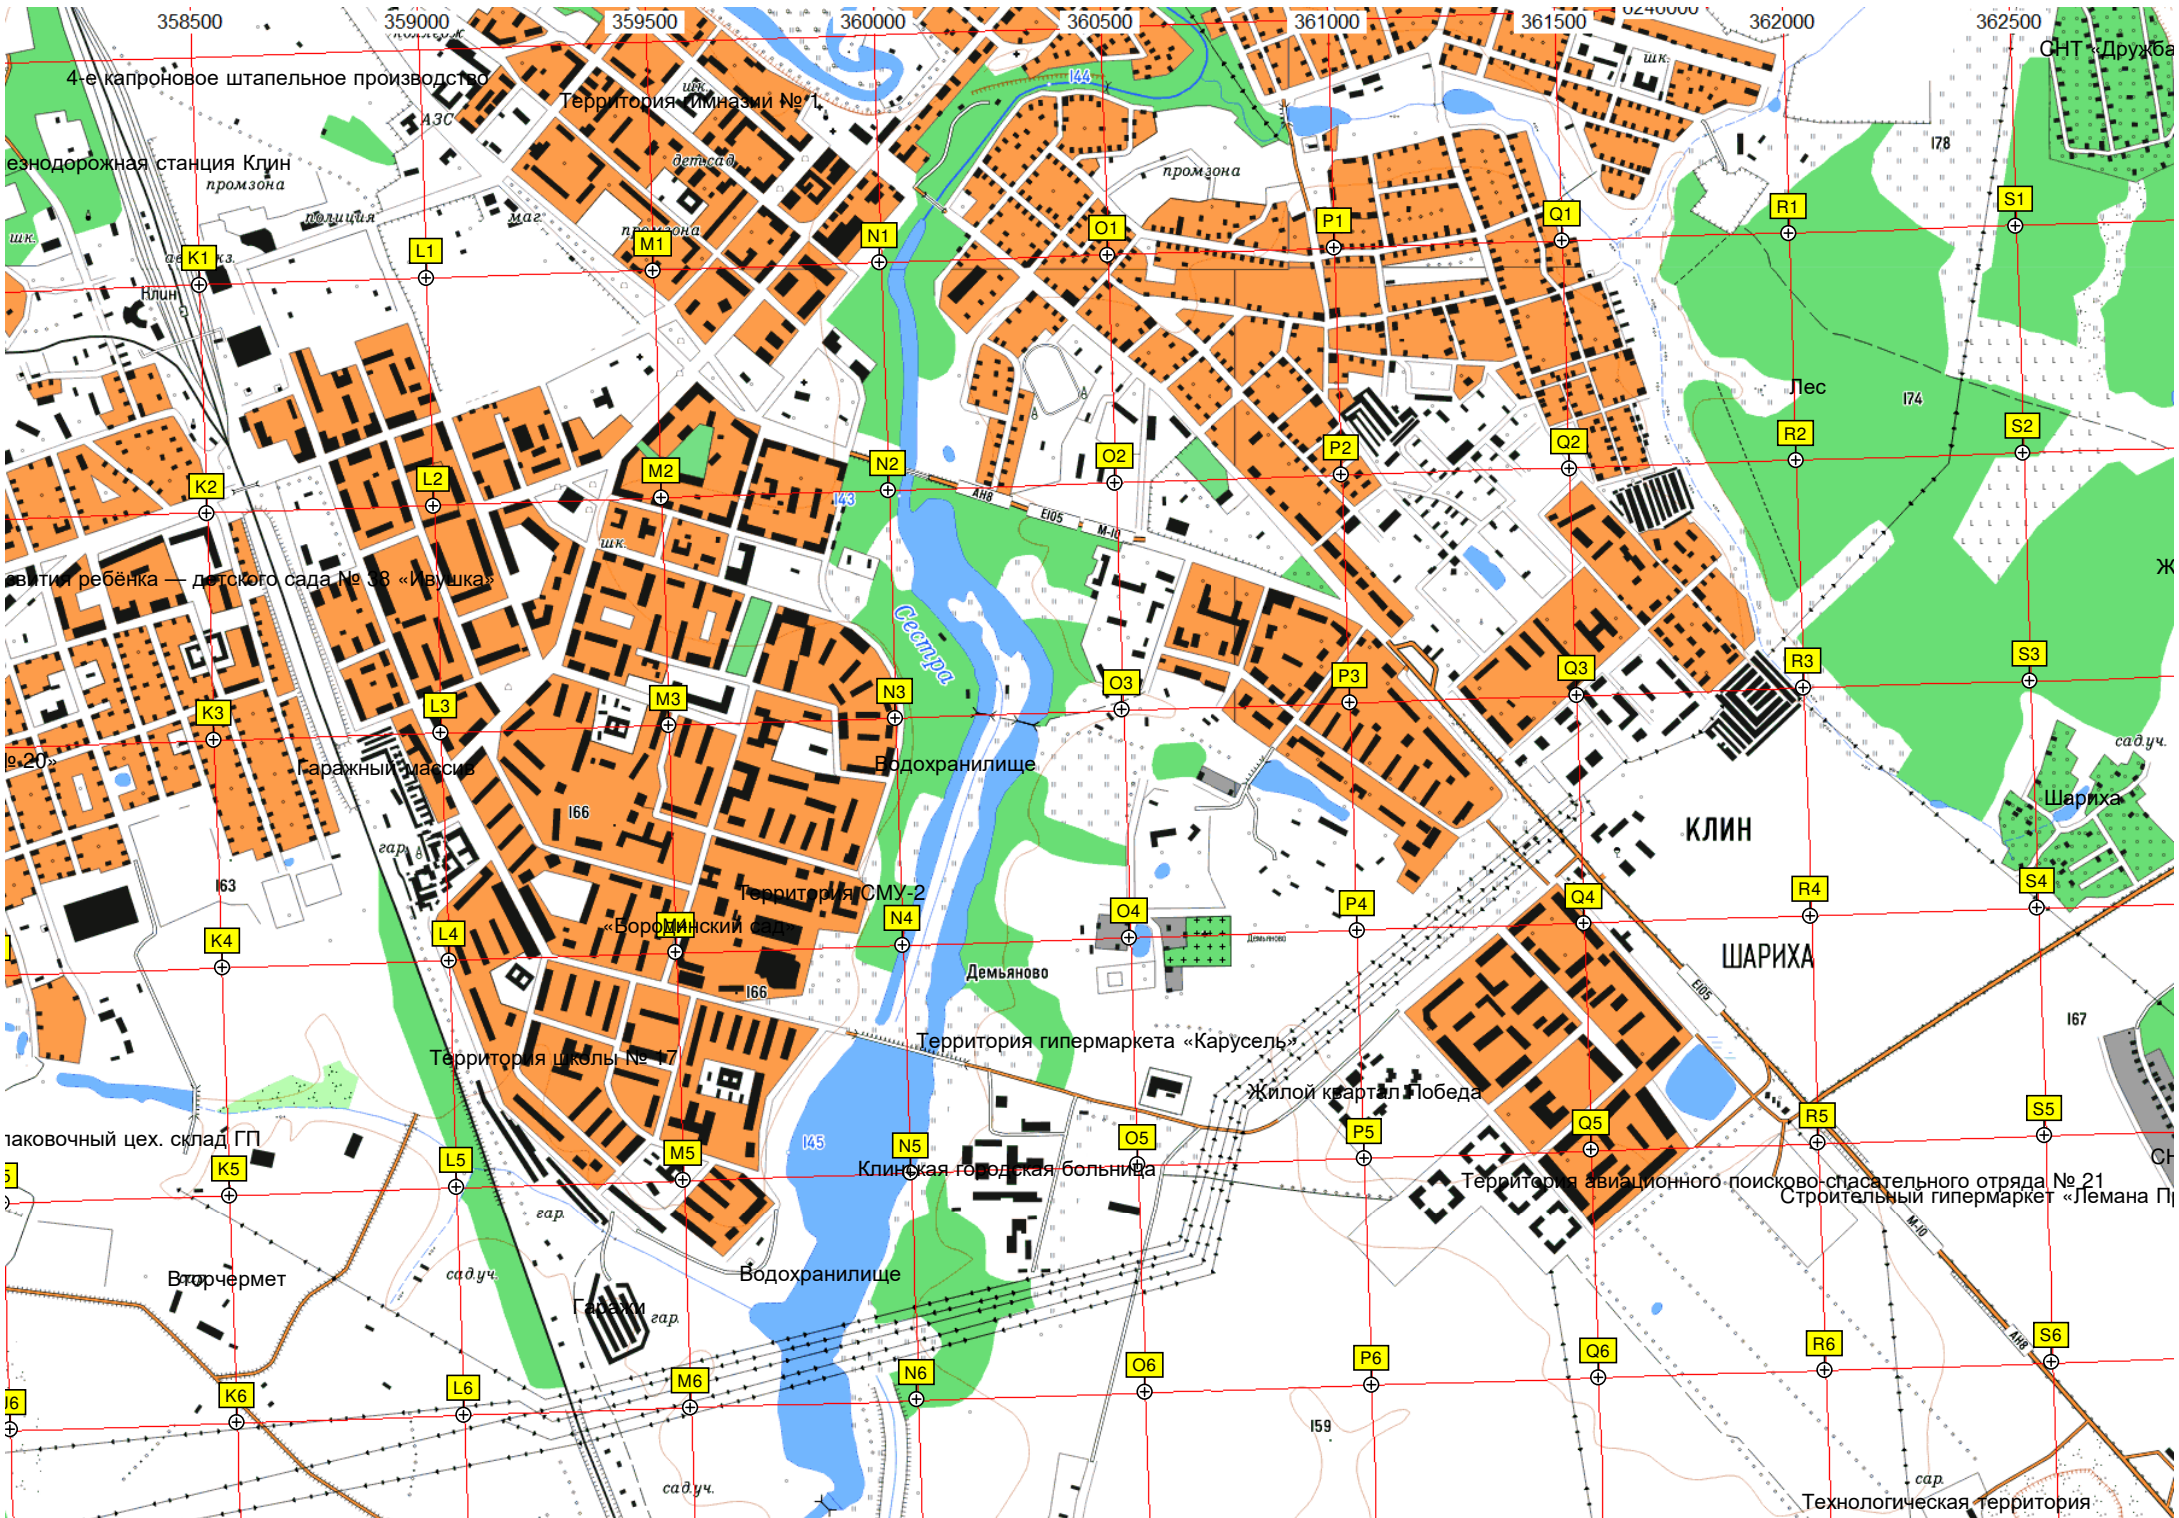

КЛИН

Борисово
Московская область, г/п Клин. Посёлок "Борисово"
пром. стр.

МАП № 8 «Автоколонна № 1786 г. Химки». Производственная база г. Клин — филиал АО «Мострансавто»
Першутино

КЛИН

Лаврово

Западный микрорайон