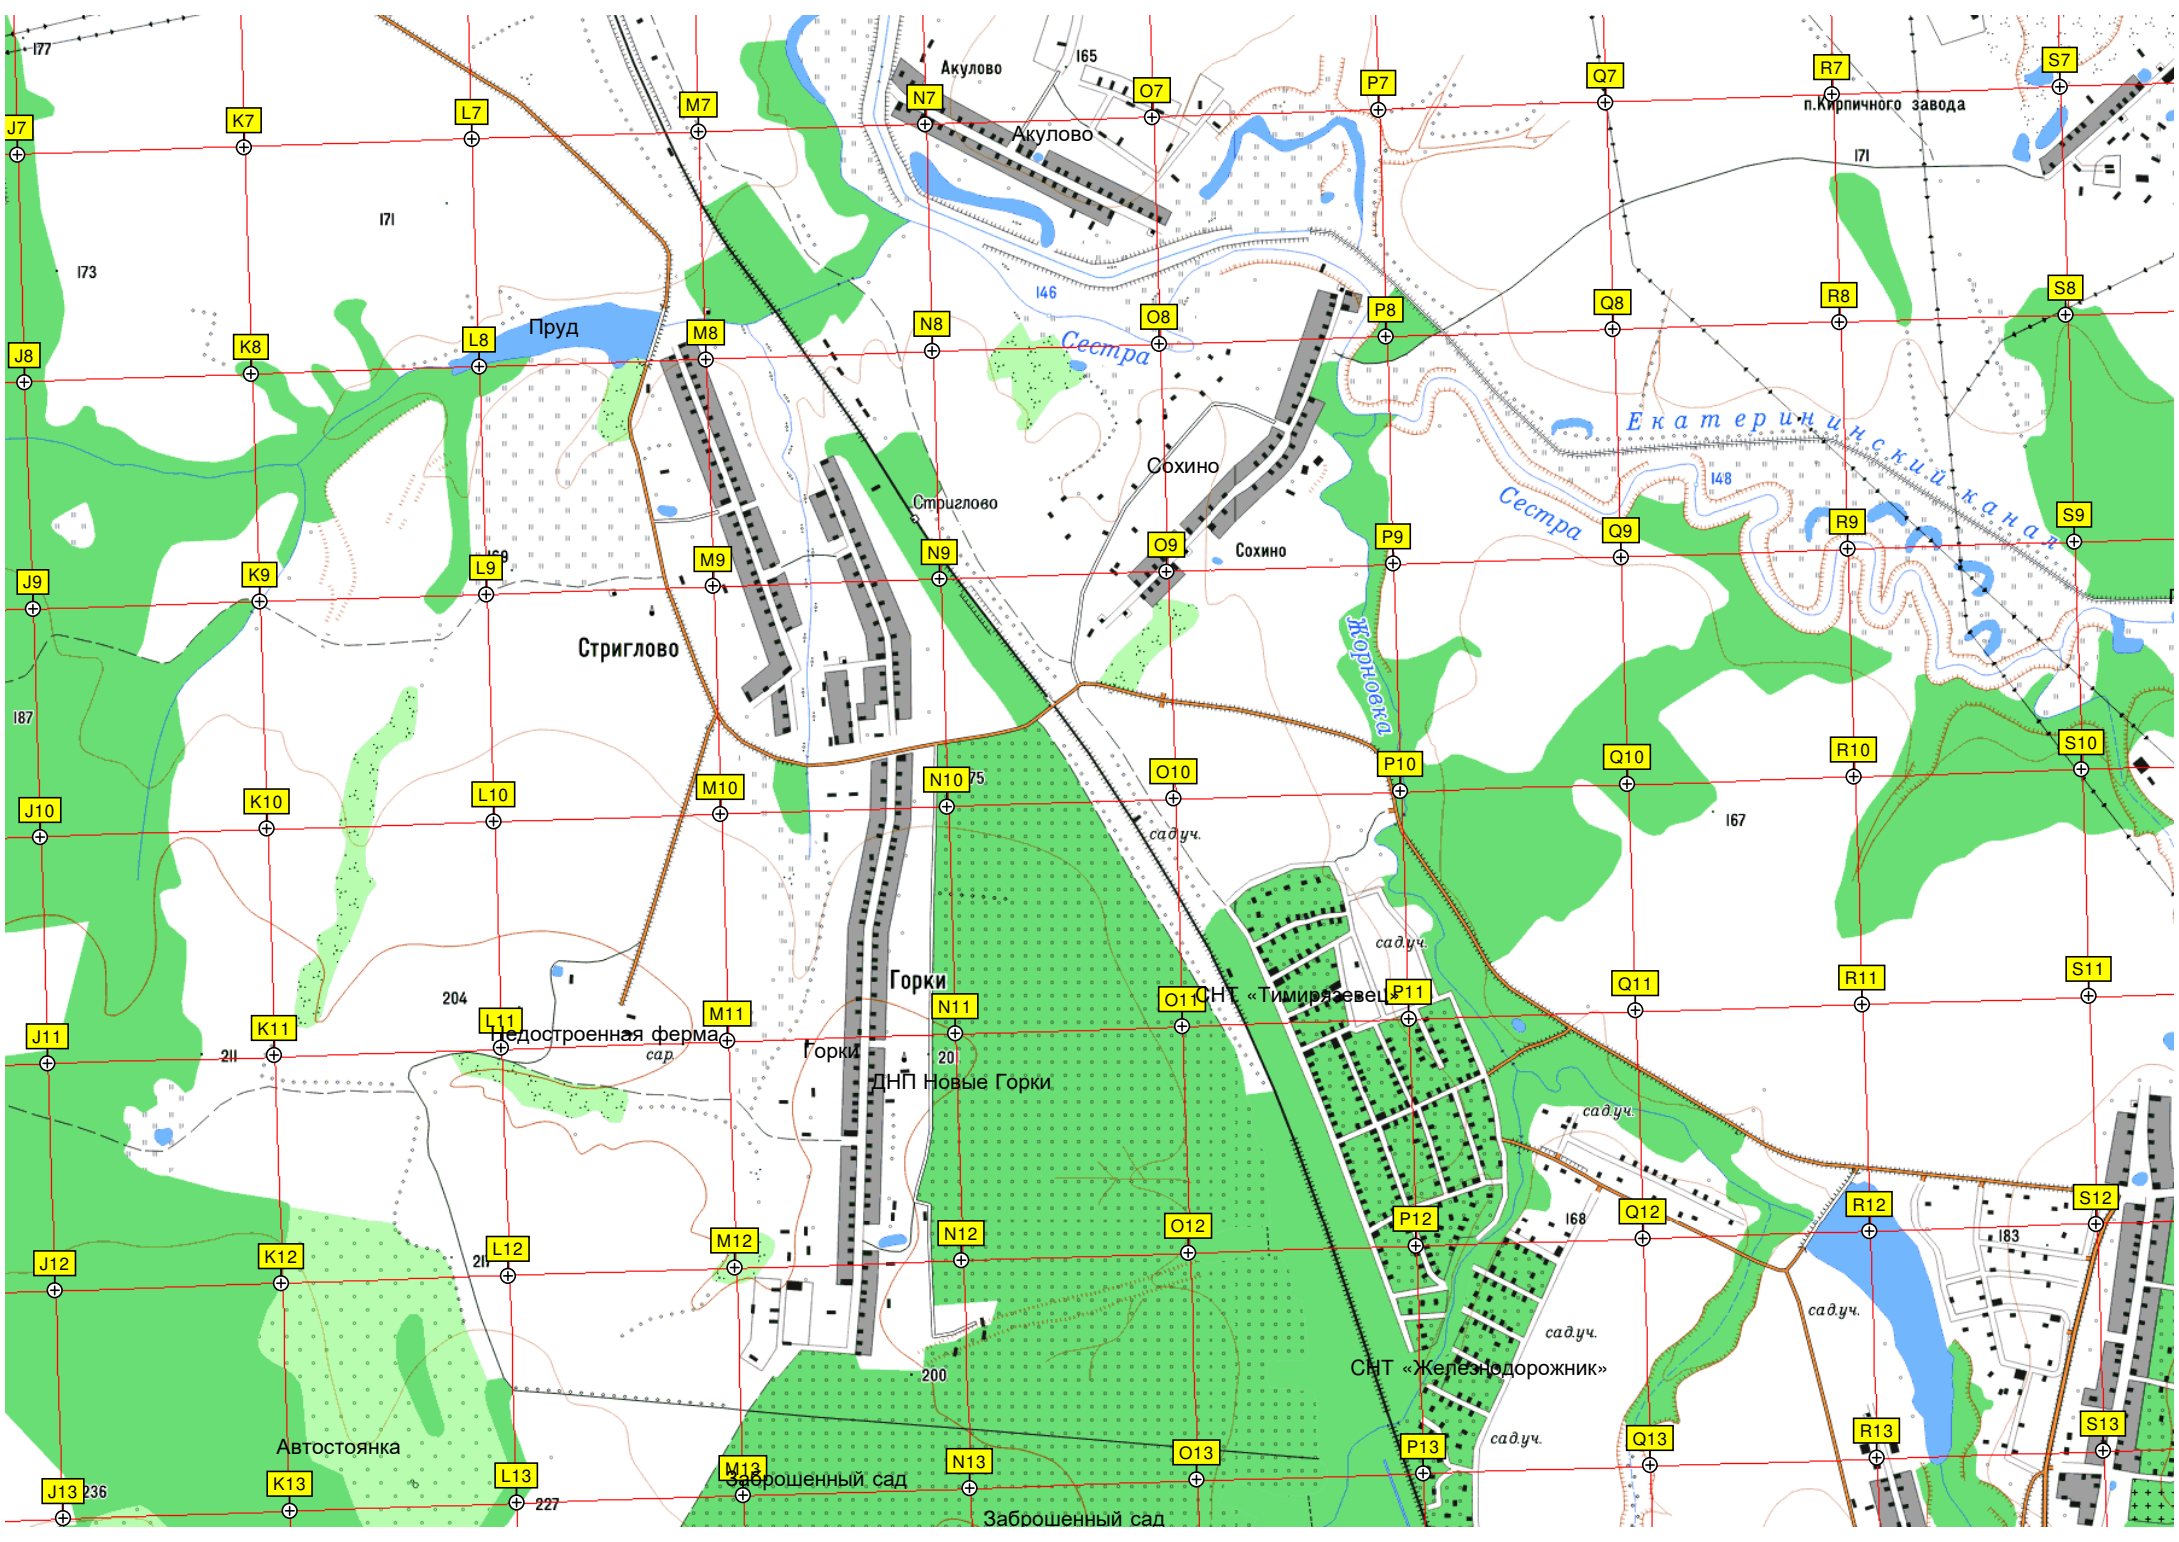

Акулово
Акулово

Пруд

Сестра

Екатерининский канал

Железнодорожник

Стриглово

Сохино

Сохино

Горки

ДНП Новые Горки

СНТ «Тимирязевец»

СНТ «Железнодорожник»

Автостоянка

Заброшенный сад

Заброшенный сад

сад.уч.

сад.уч.

сад.уч.

сад.уч.