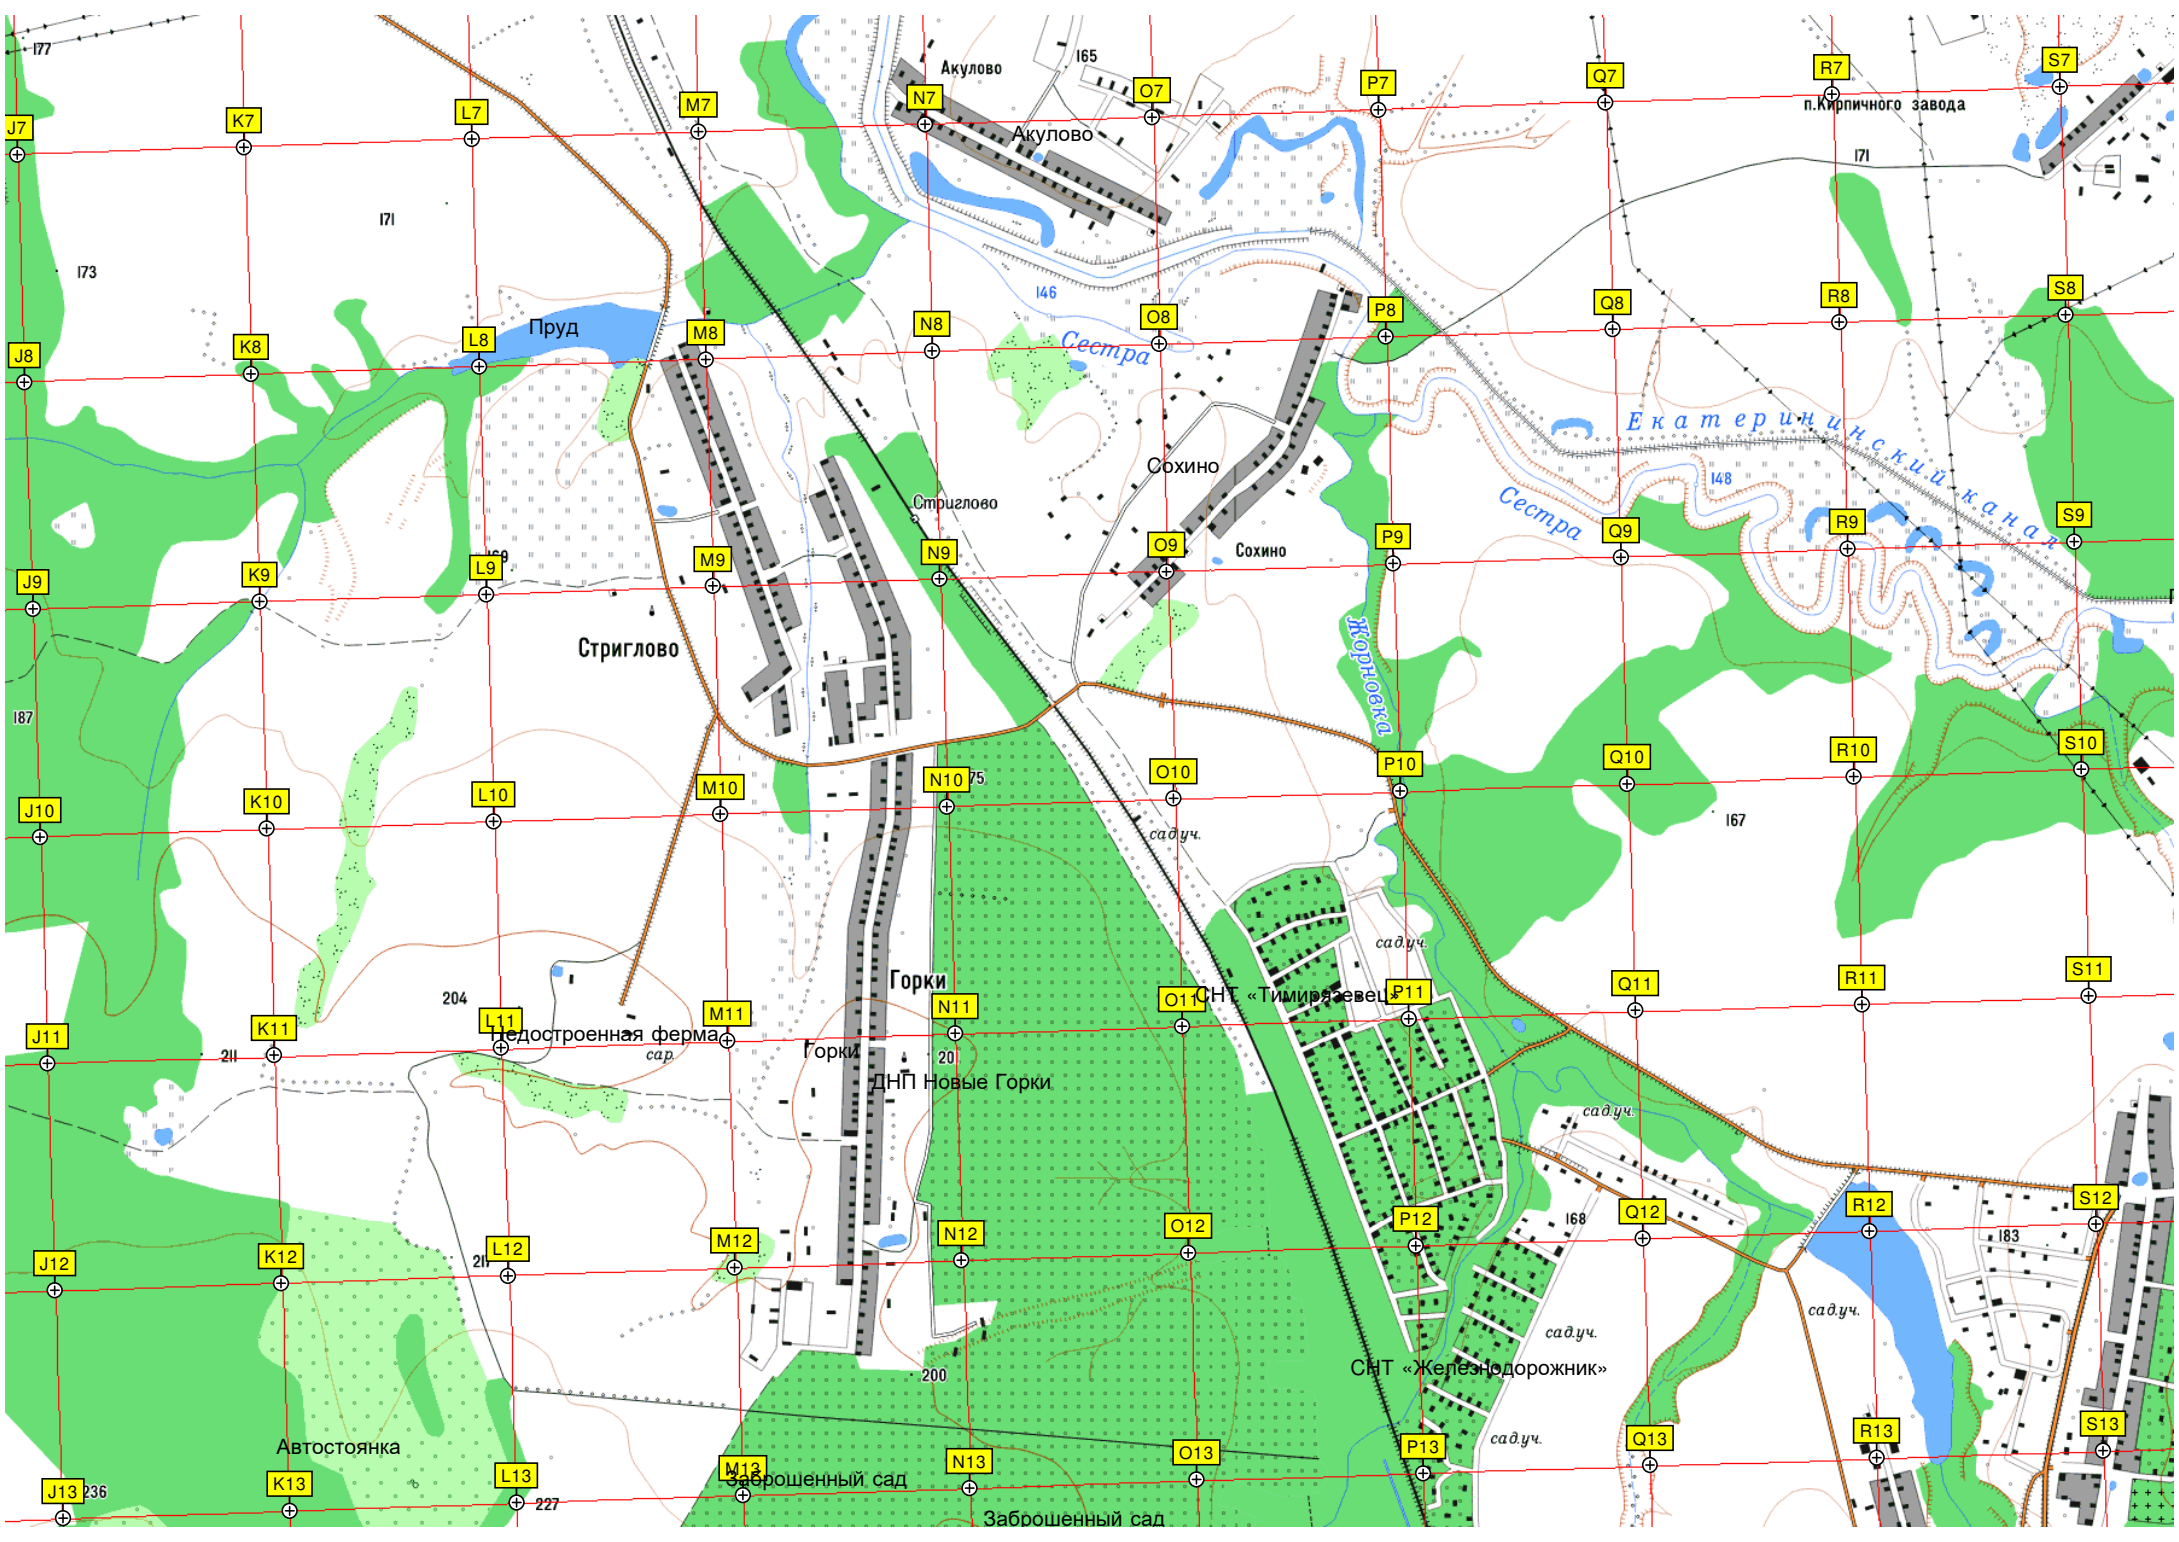

J7

K7

L7

M7

N7

O7

P7

Q7

R7

S7

J8

K8

L8

M8

N8

O8

P8

Q8

R8

S8

J9

K9

L9

M9

N9

O9

P9

Q9

R9

S9

J10

K10

L10

M10

N10

O10

P10

Q10

R10

S10

J11

K11

L11

M11

N11

O11

P11

Q11

R11

S11

J12

K12

L12

M12

N12

O12

P12

Q12

R12

S12

J13

K13

L13

M13

N13

O13

P13

Q13

R13

S13

173

171

165

146

171

167

204

200

168

183

236

227