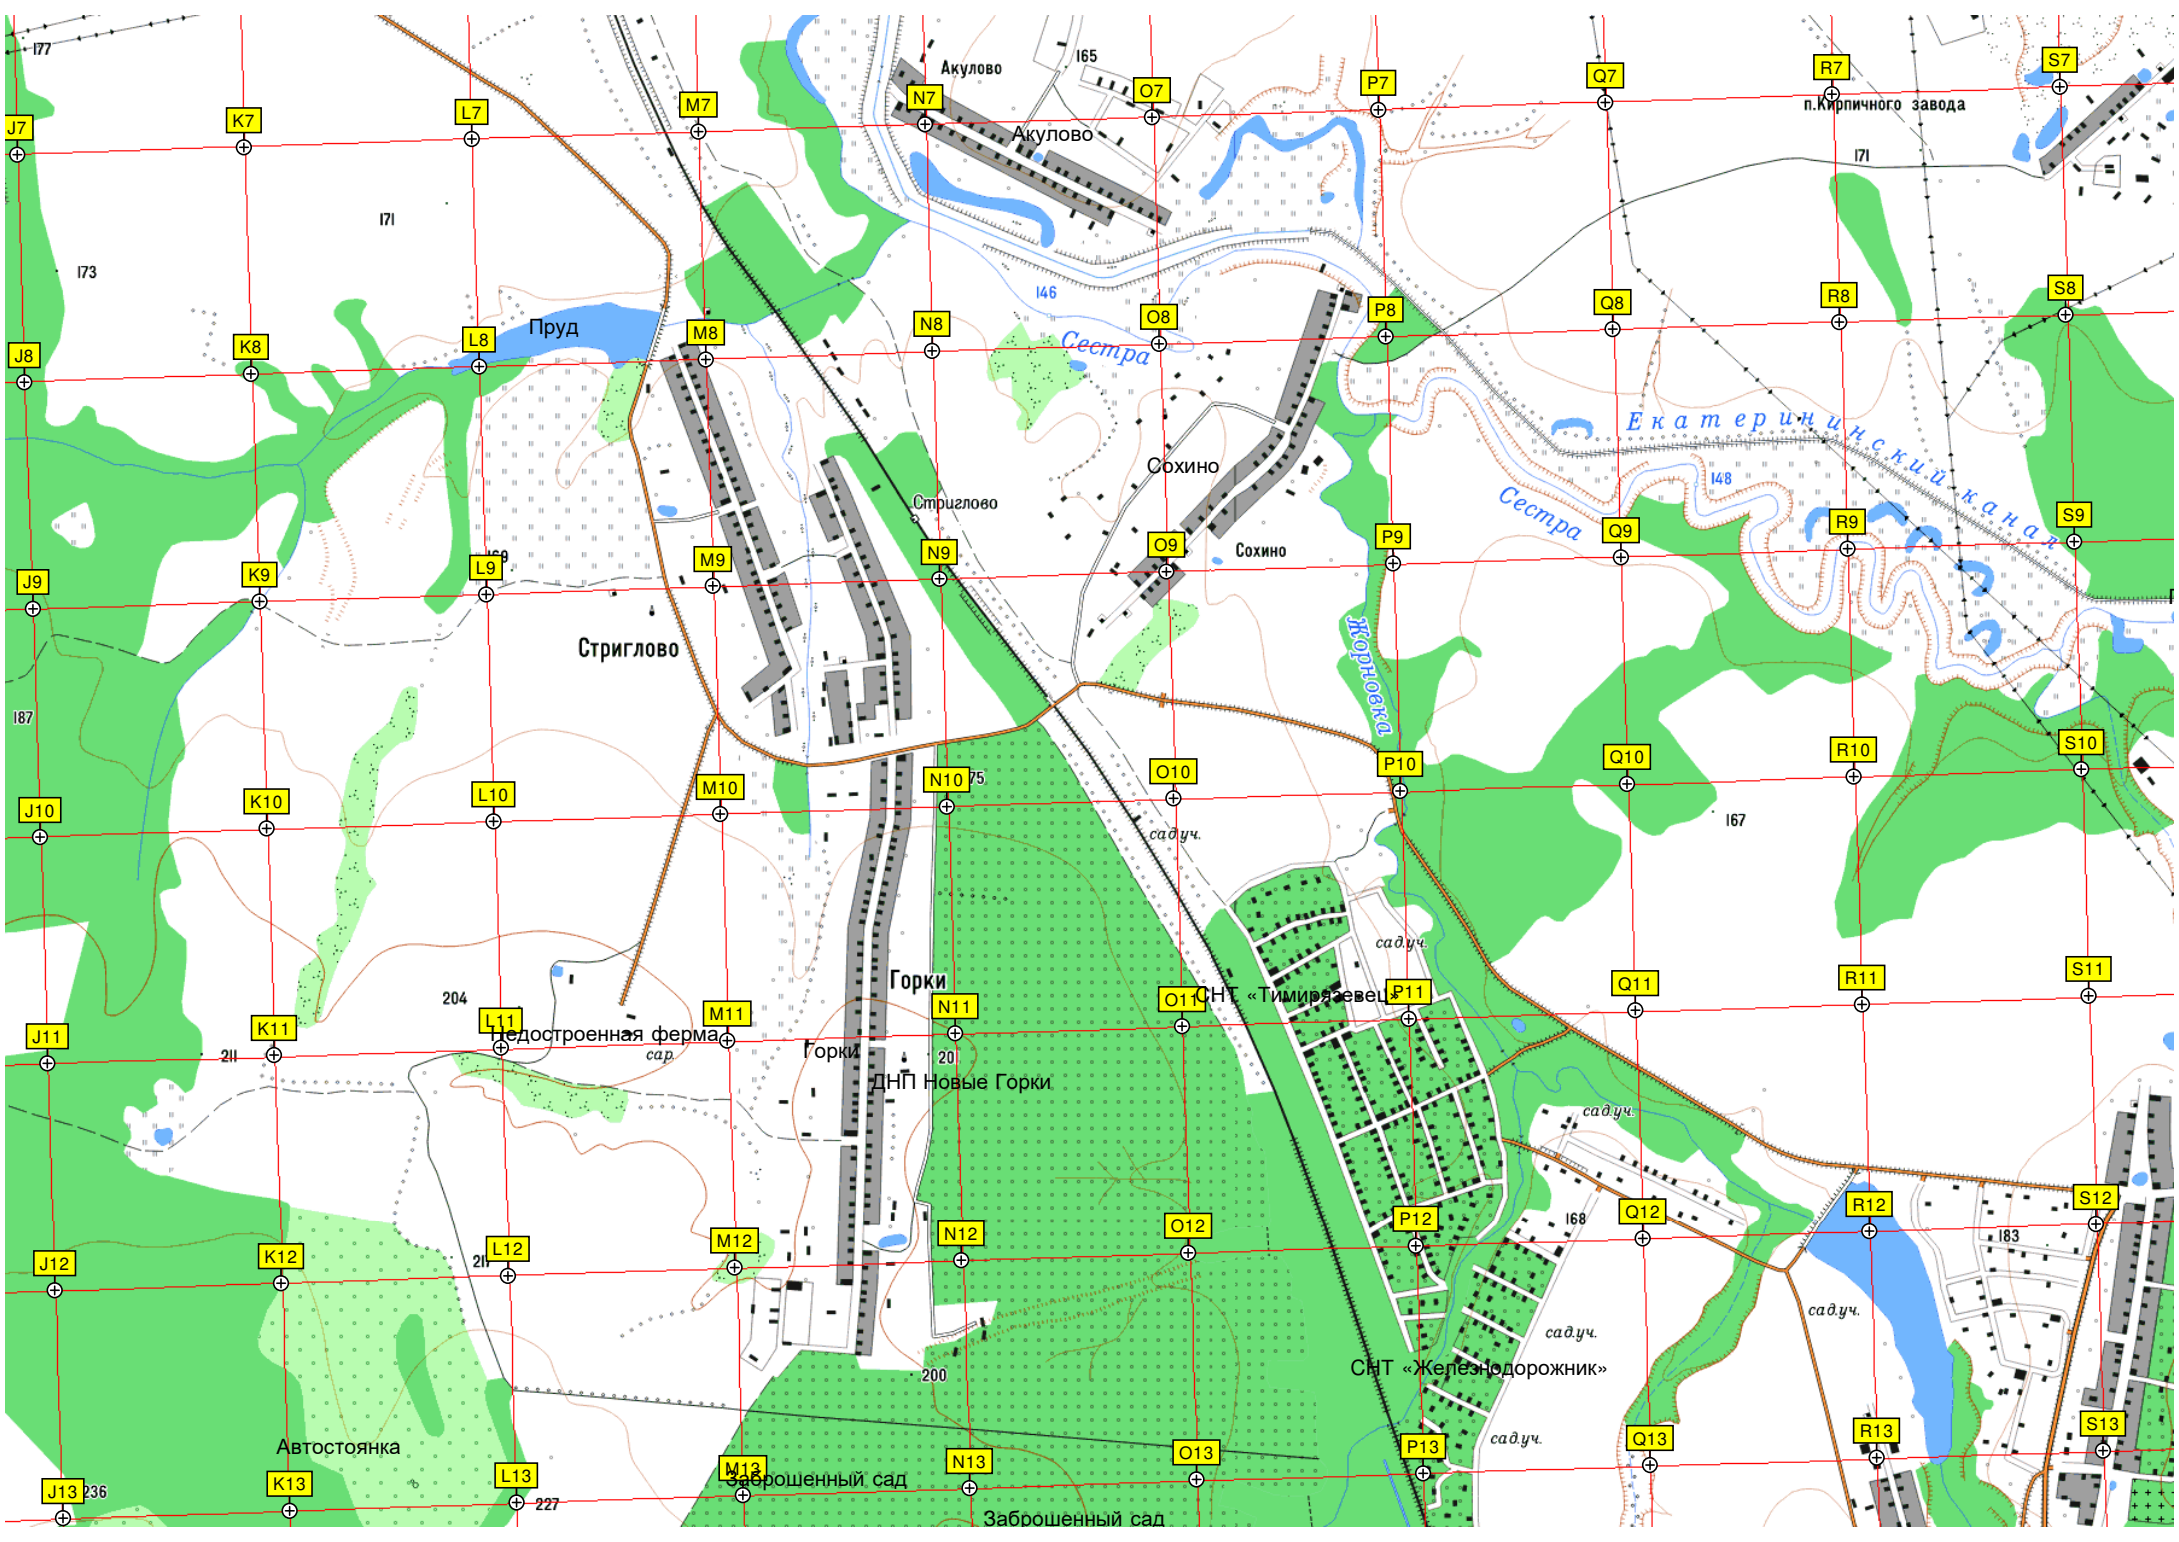

КЛИН

Борисово
Московская область, г/п Клин. Посёлок "Борисово"
пром. стр.

МАП № 8 «Автоколонна № 1786 г. Химки». Производственная база г. Клин — филиал АО «Мострансавто»
Першутино

КЛИН

Лаврово

Западный микрорайон

6242500

Обваловка

оздоров. лаг.

Опригора

Опригорова

К «Архангелово»

бол.

Возьматичевый

Гаражный кооператив

Пруд

Жуковский

Строительство обьездной дороги

ГТ «Ольховка-2»

Борозда

Очистные сооружения

Борозда

Борозда

Борозда

Жуковский

203

Акулово
Акулово

Пруд

Сестра

Екатерининский канал