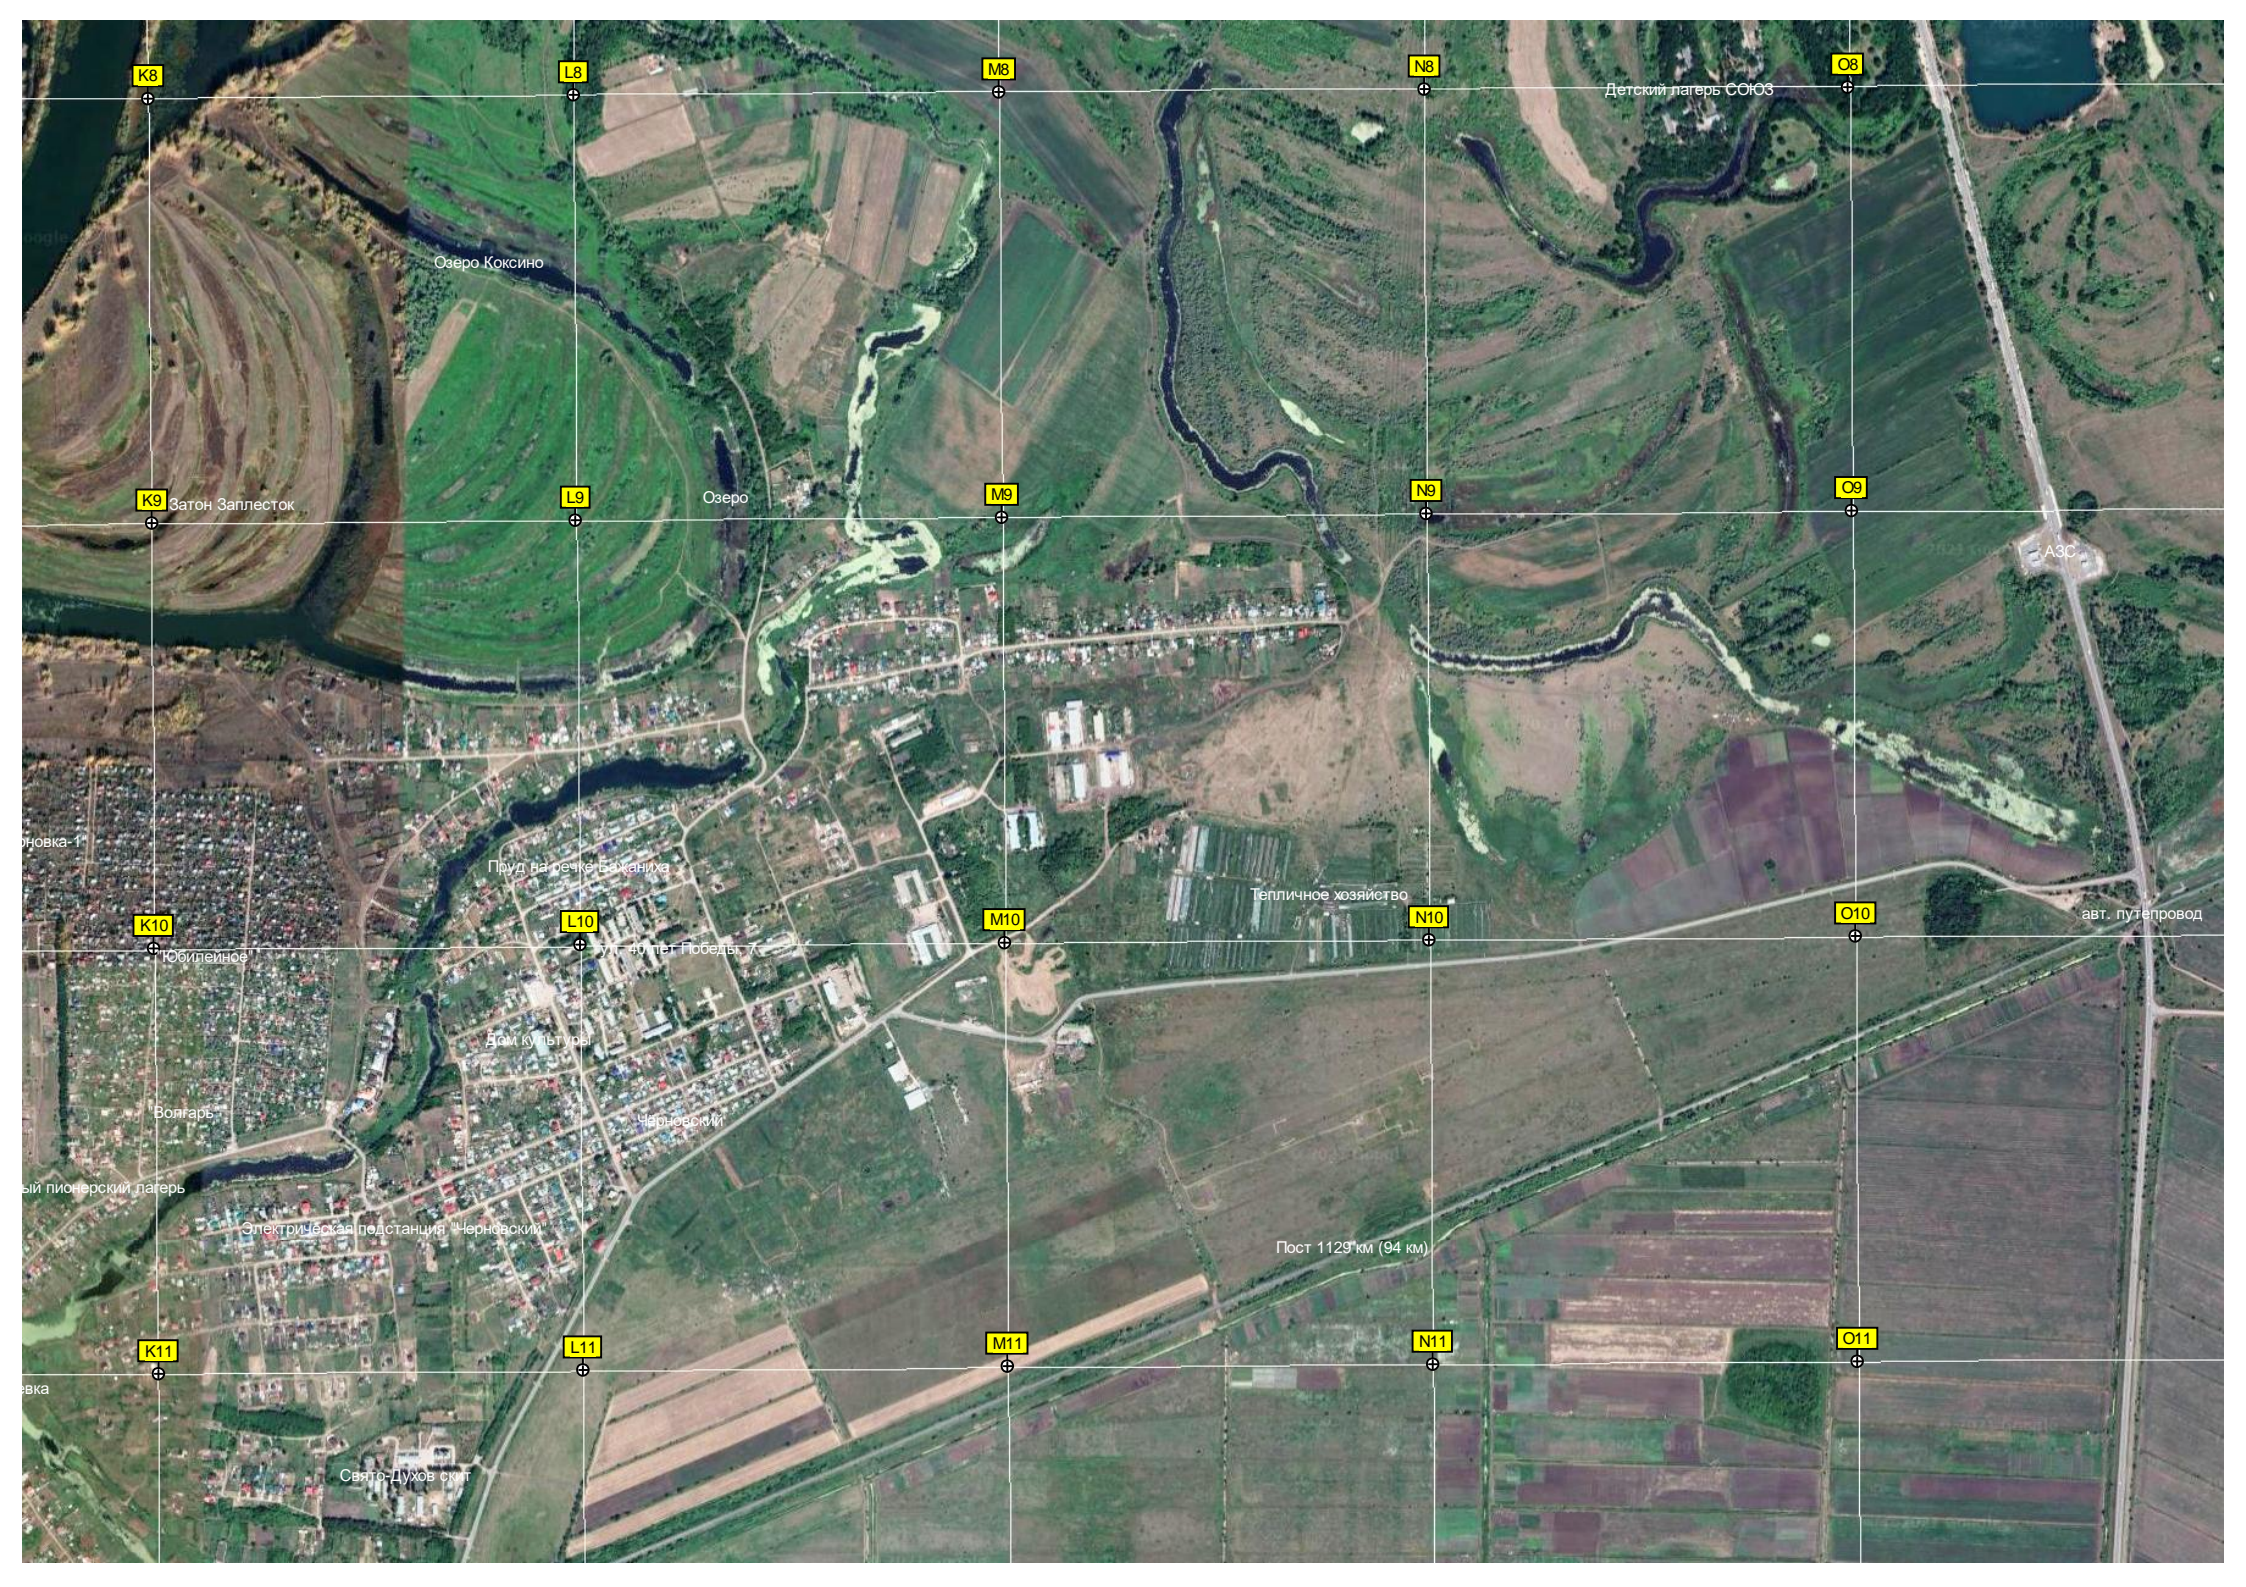

K8

L8

M8

N8

O8

Детский лагерь СОУОЗ

Озеро Коксино

K9

Затон Заплеток

L9

Озеро

M9

N9

O9

A3C

K10

Новка-1

Юбилейное

L10

Пруд на реке Баганиха

ул. 49 лет Победы

M10

Тепличное хозяйство

N10

O10

авт. путепровод

Волгарь

Дом культуры

Черновский

K11

Новка

Электрическая подстанция "Черновский"

L11

Свято-Духов храм

M11

Пост 1129 км (94 км)

N11

O11