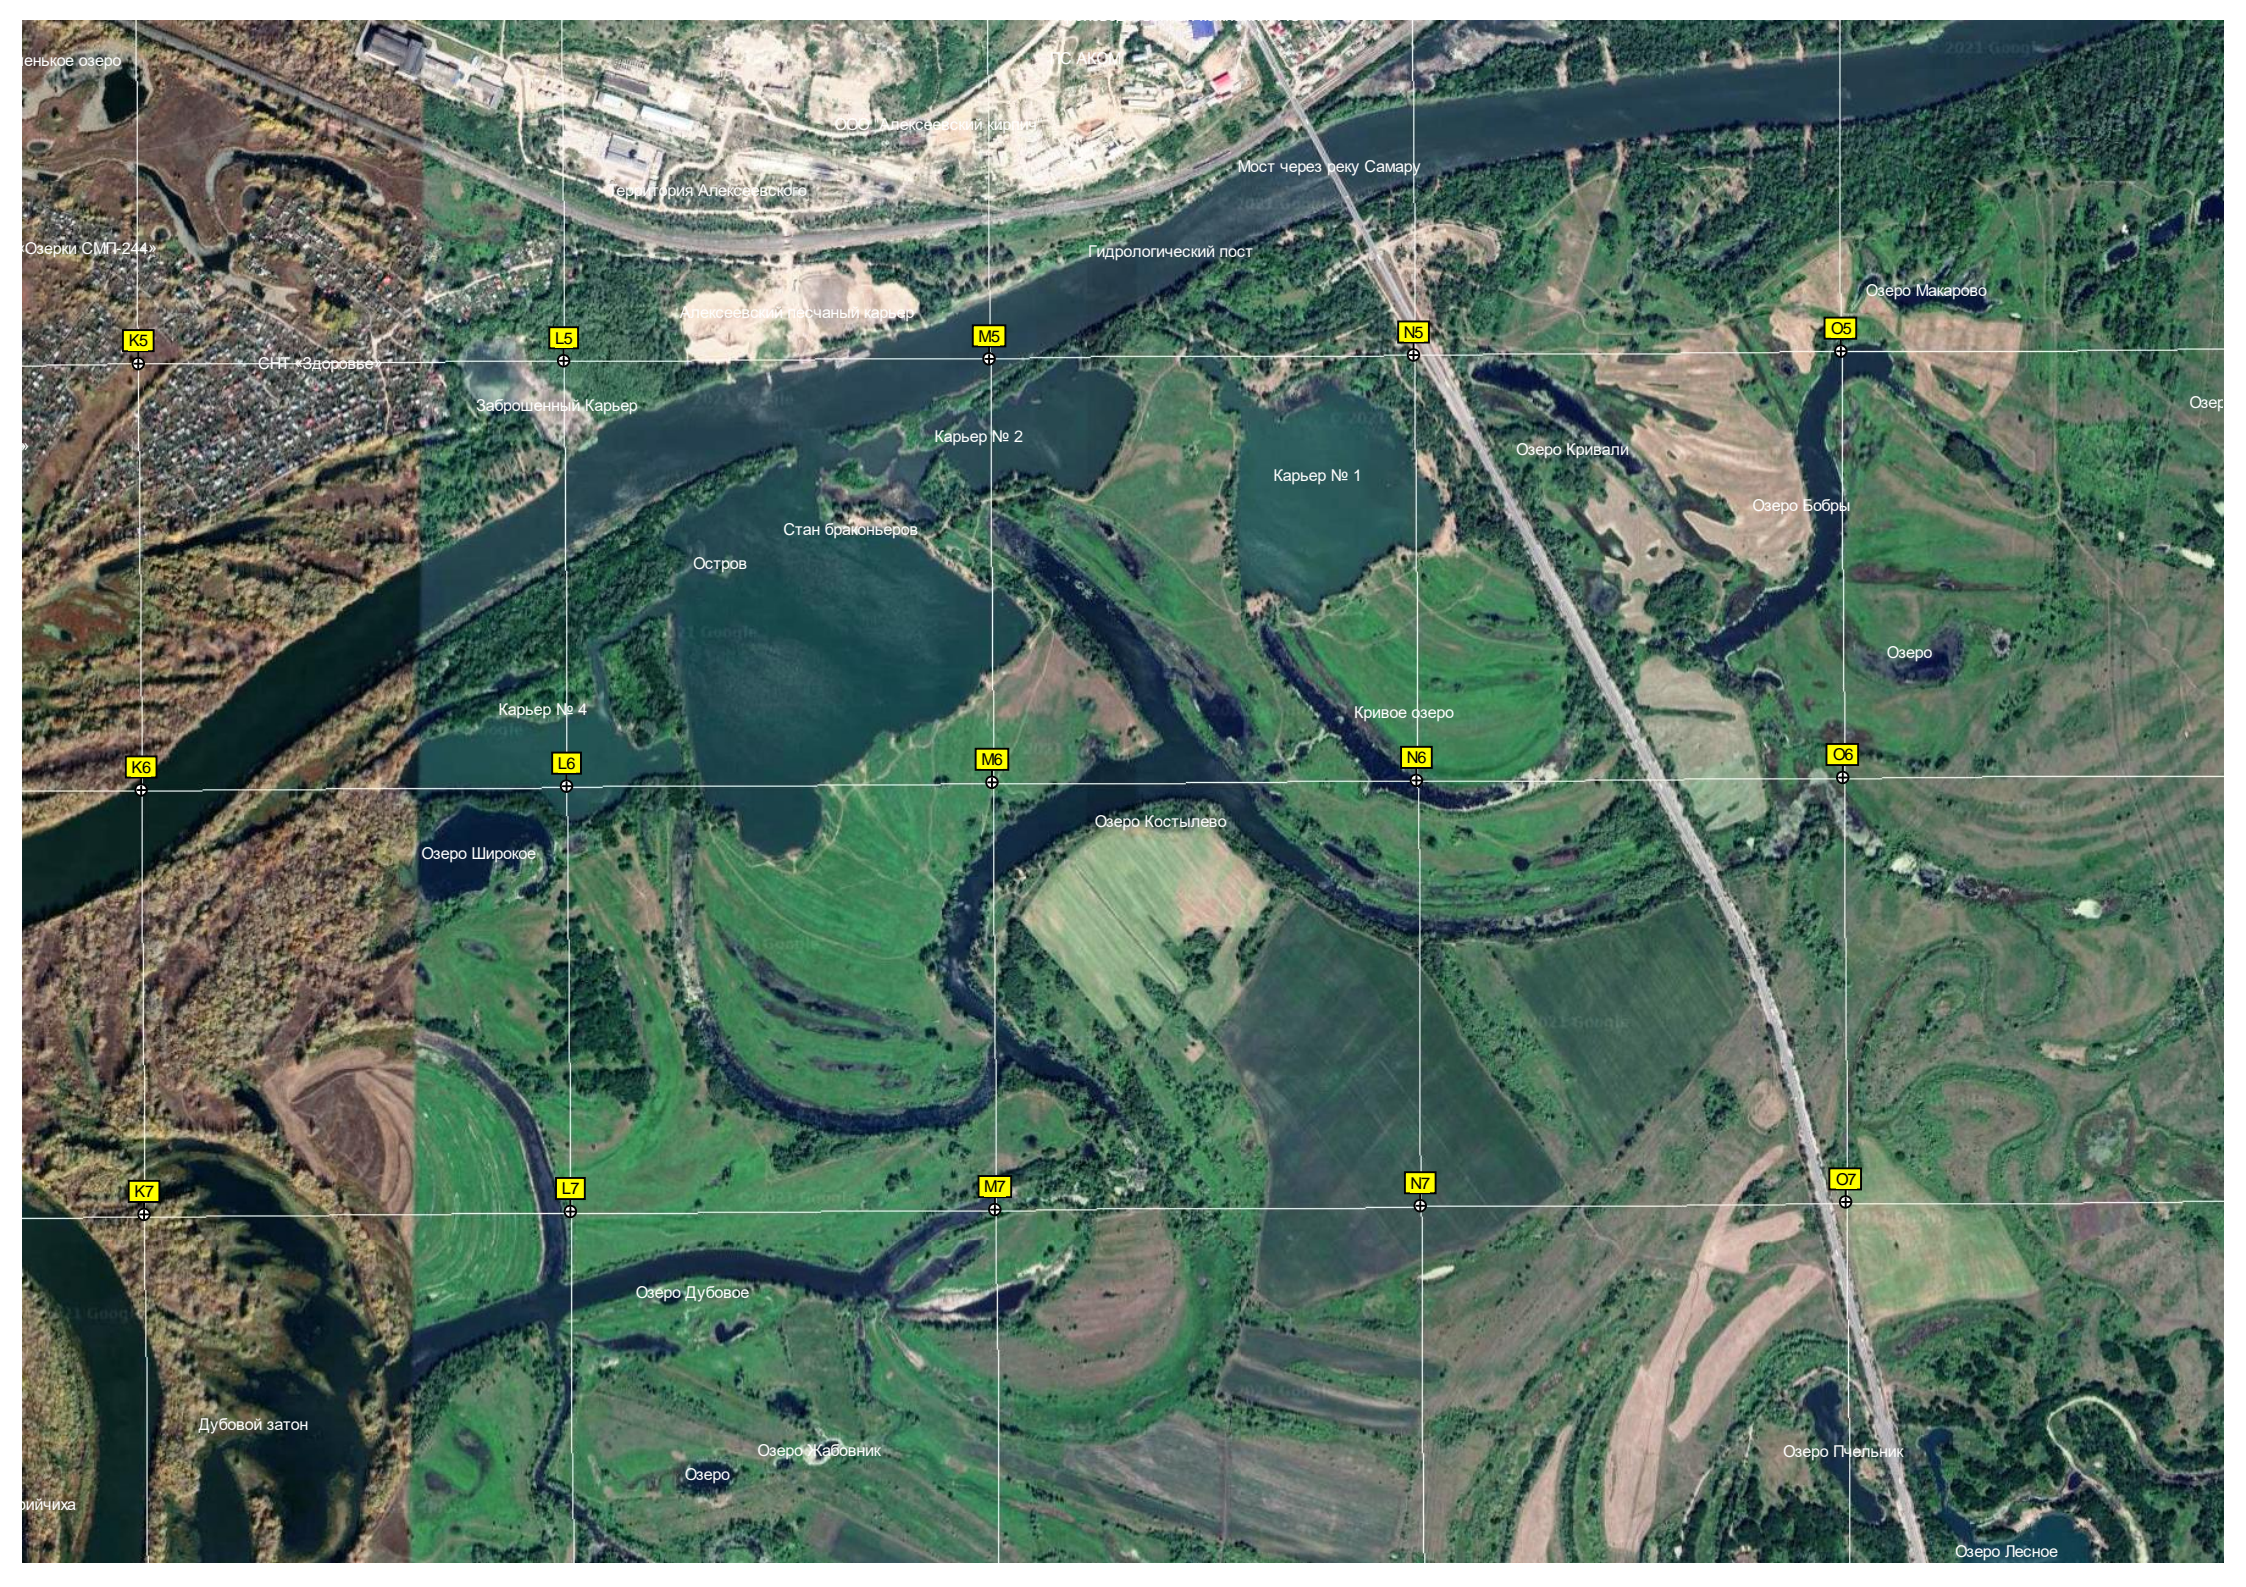

Дамба

Стан браконьеров

Песчаный карьер

Озеро Падово

яма 9 метров

Смышляевское Кривое озеро

Озеро Теплое

Озеро

Озеро Мартыново

озеро Ленково

Затон Мар

енькое озеро

Озёрки СМП-244

СНТ «Здоровье»

ийчижа

ТС АКМ

ООО «Александровский карьер»

Территория Александровского

Мост через реку Самару

Гидрологический пост

Александровский начальный карьер

Озеро Макарово

K5

L5

Озеро Тарзанка

трубы

Дамба-опора для Кировского

Кировский мост

Затон Огороды

Старица

База отдыха

Берегоукрепление