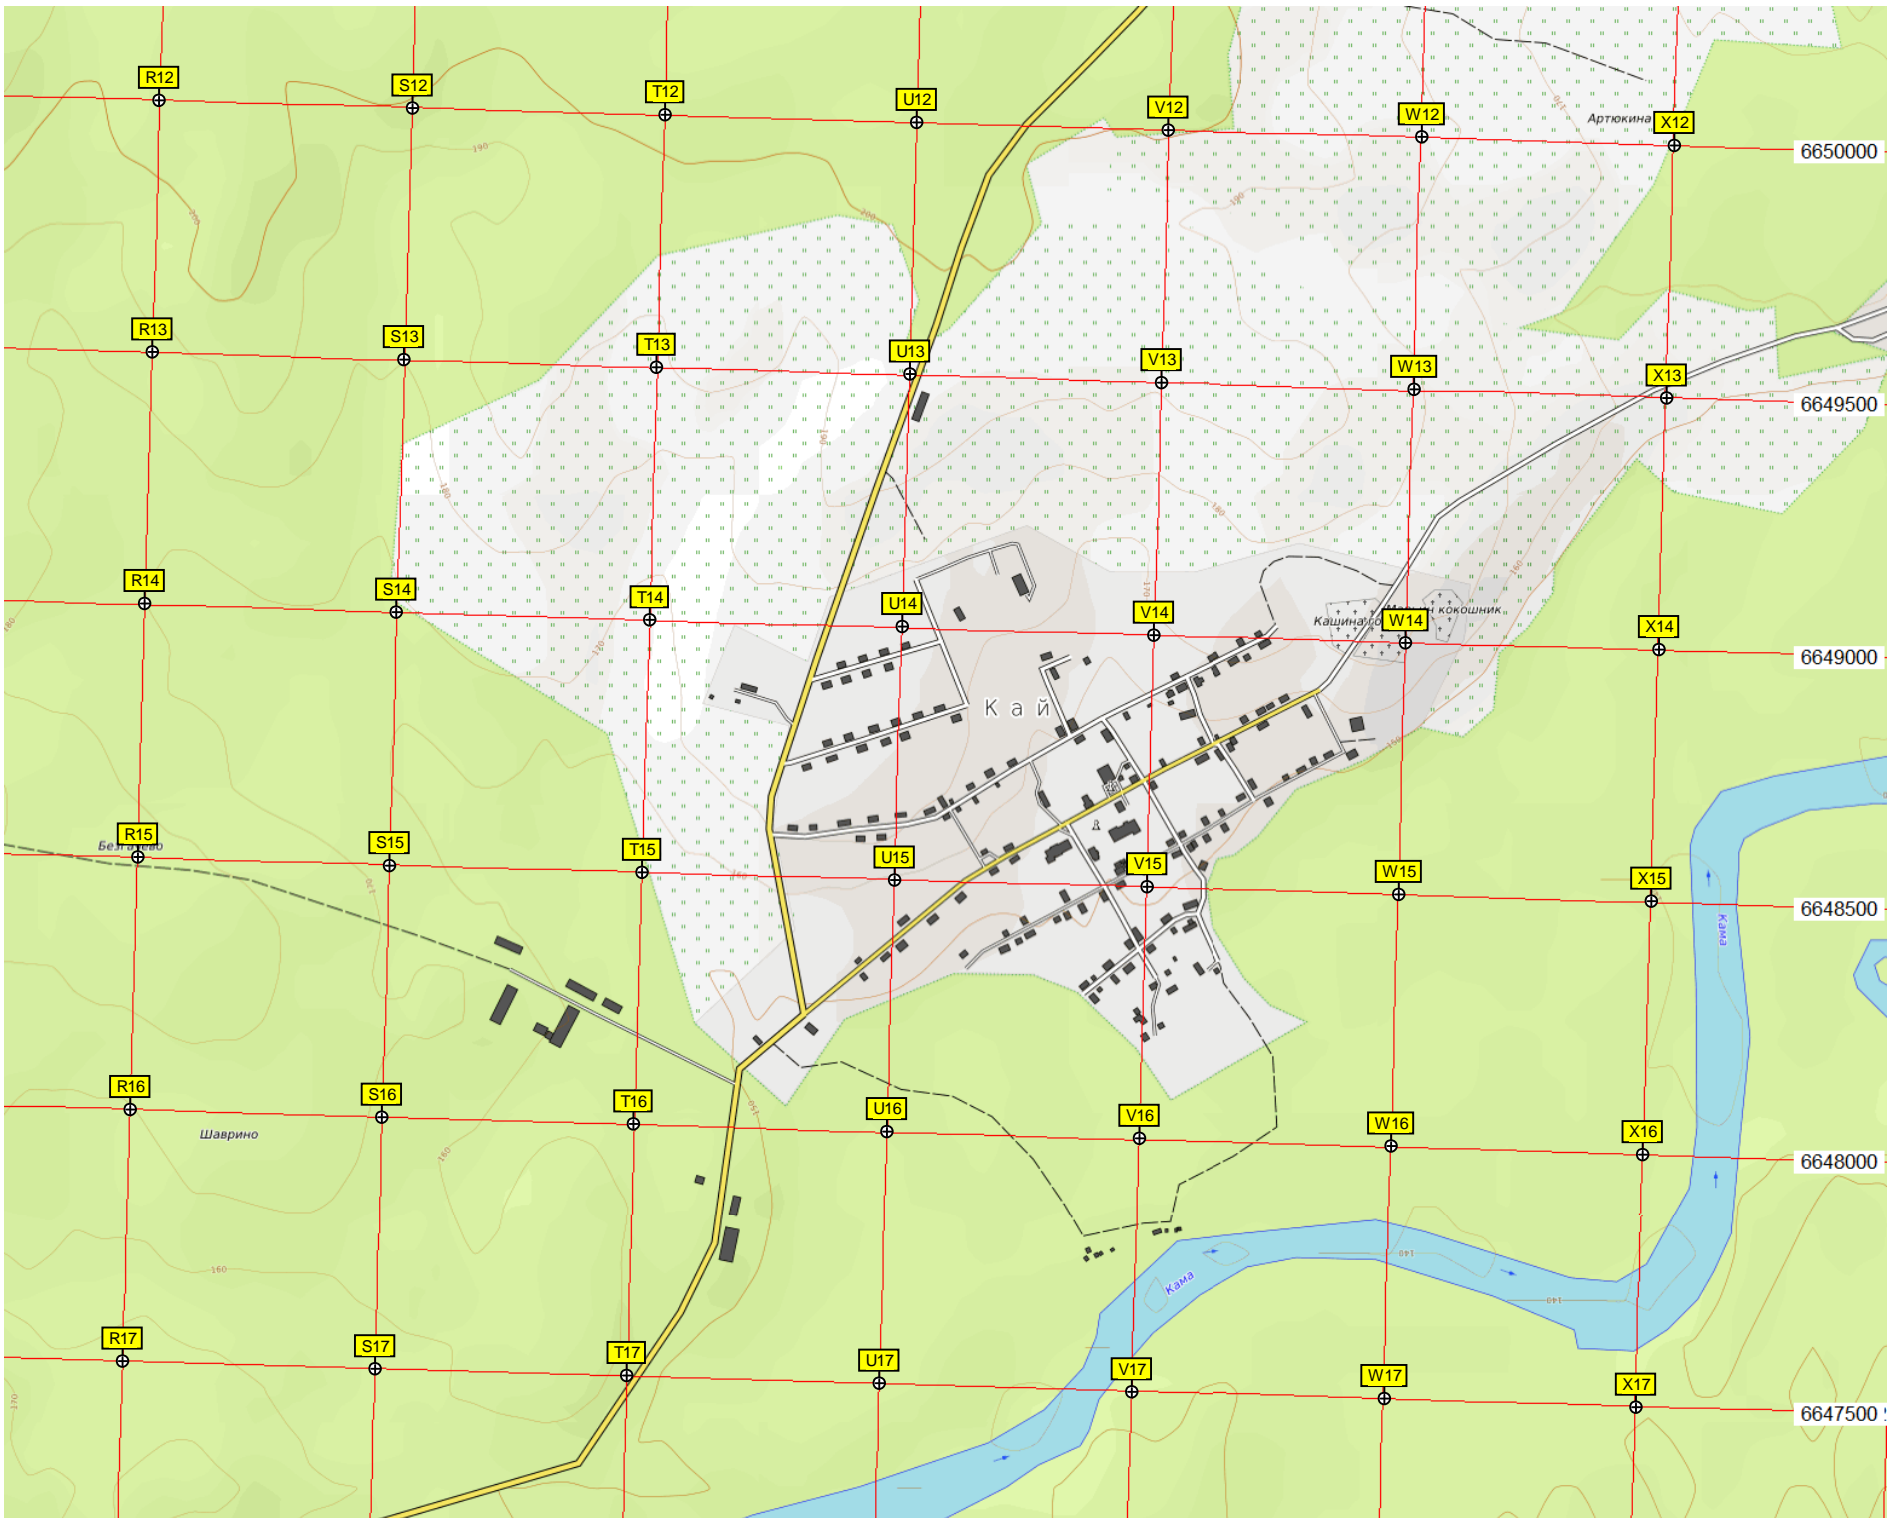

6650000

6649500

6649000

6648500

6648000

6647500

Артюкина

К а й

Кашинский

Кокосинский

Шаврино

Белый

Кама

Кама