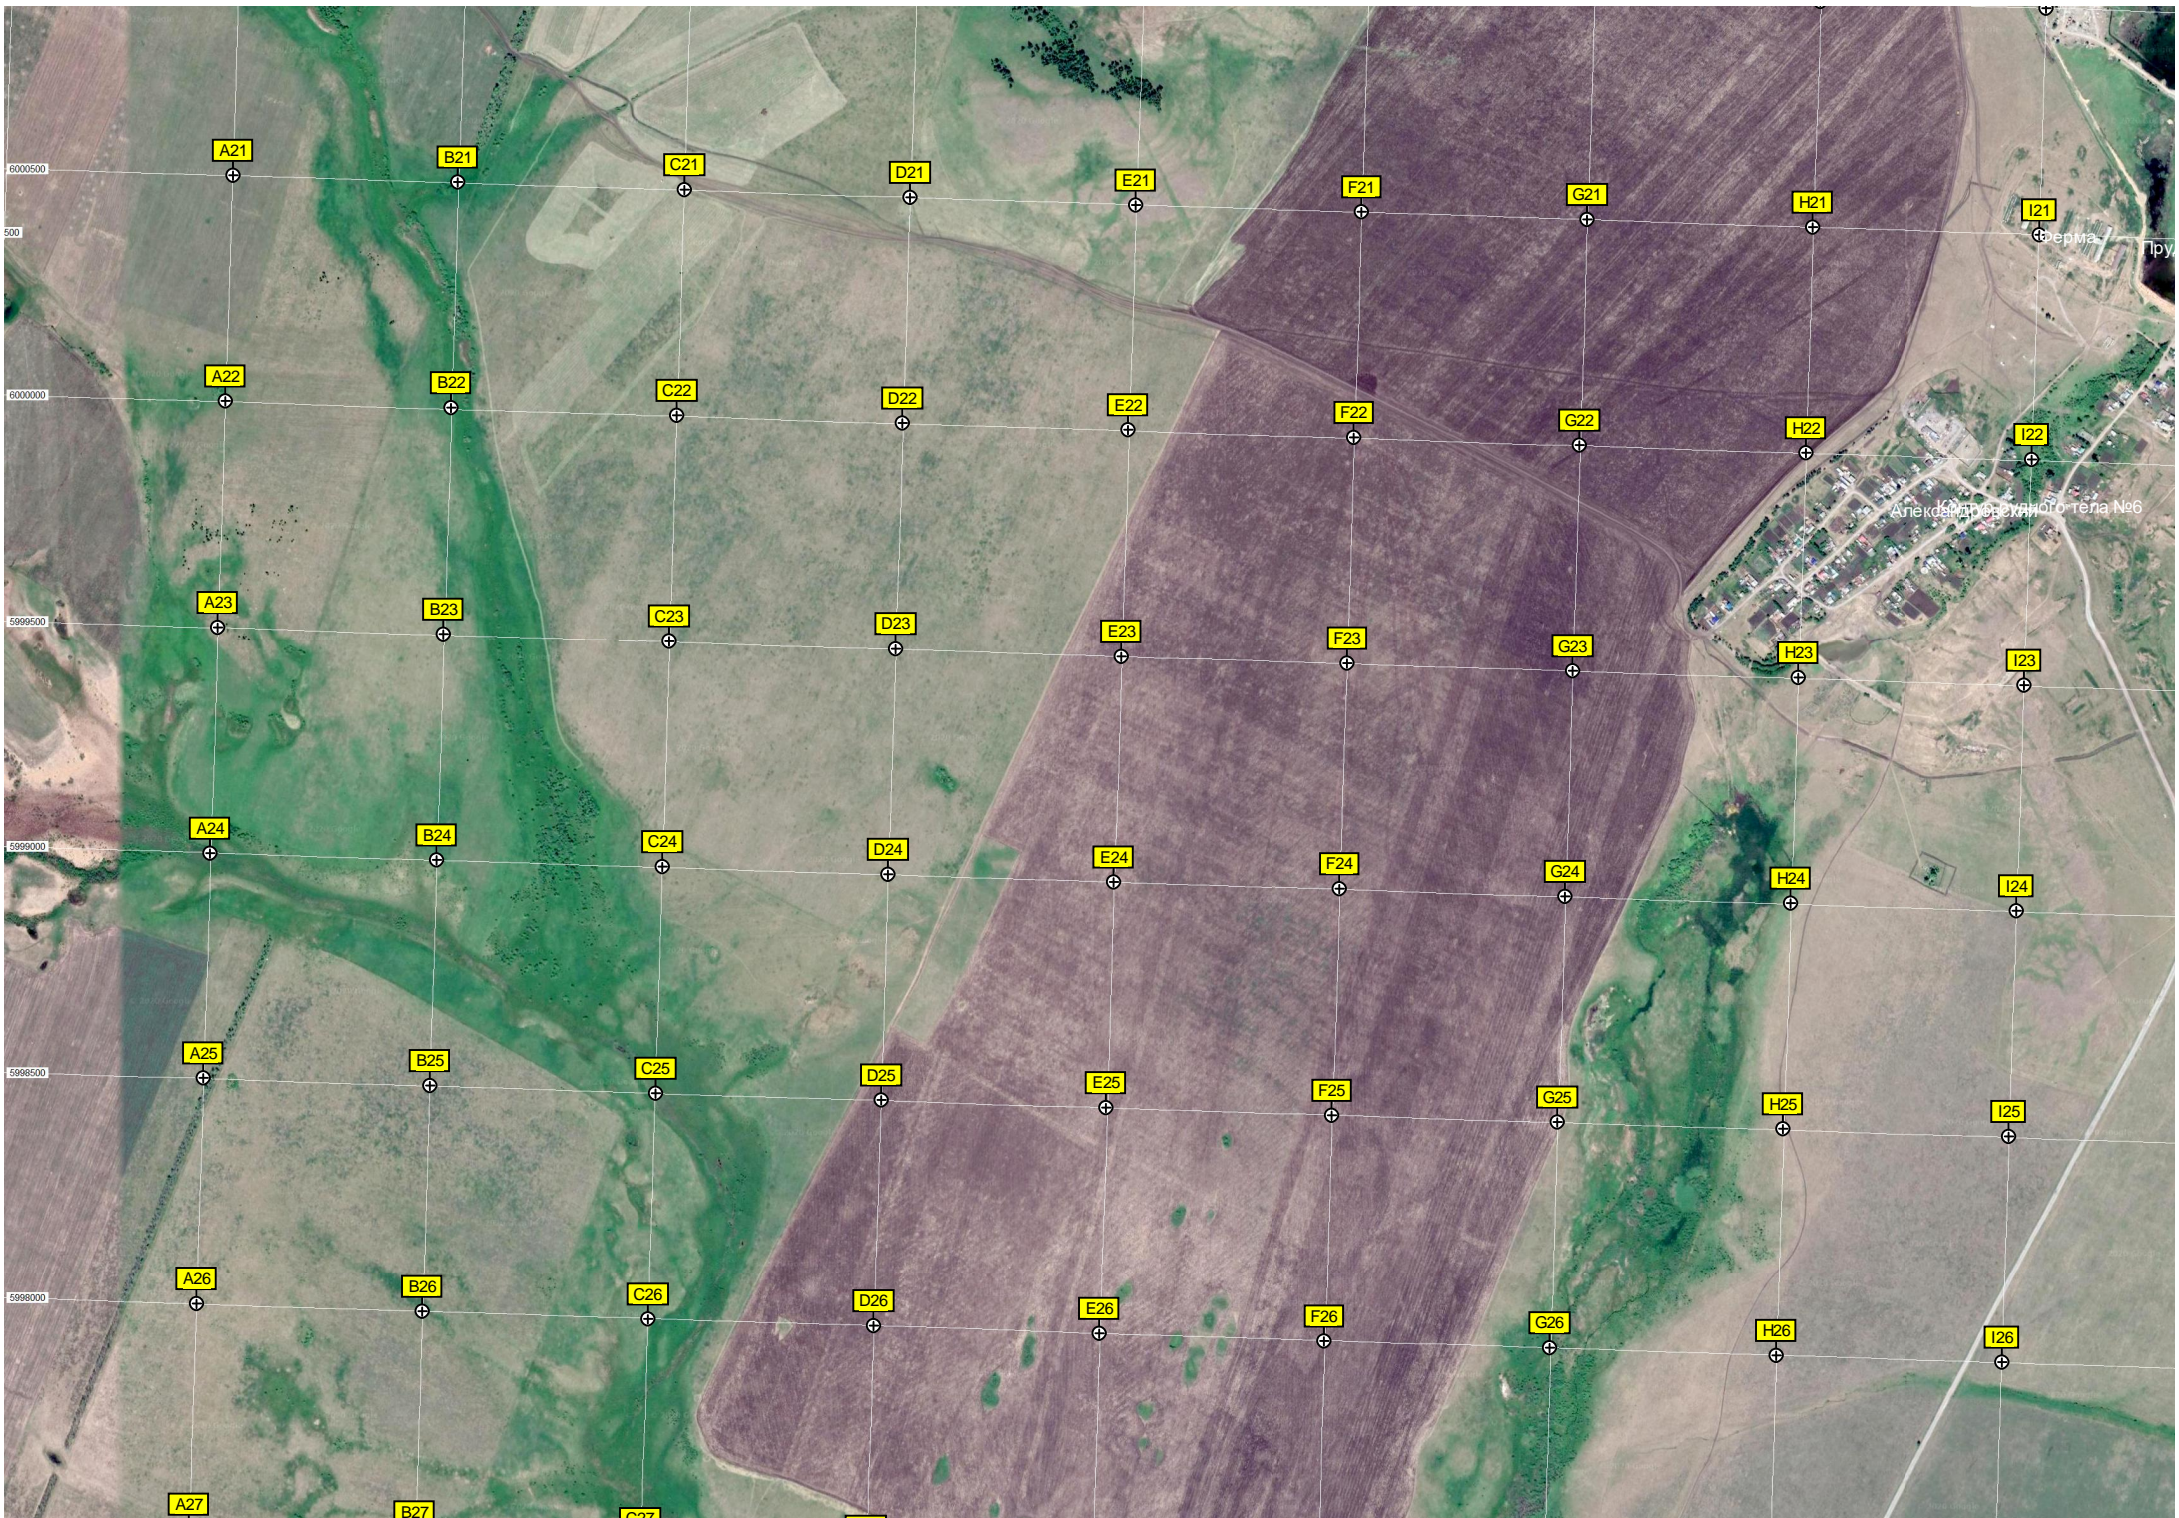

A21

B21

C21

D21

E21

F21

G21

H21

I21

A22

B22

C22

D22

E22

F22

G22

H22

I22

A23

B23

C23

D23

E23

F23

G23

H23

I23

A24

B24

C24

D24

E24

F24

G24

H24

I24

A25

B25

C25

D25

E25

F25

G25

H25

I25

A26

B26

C26

D26

E26

F26

G26

H26

I26

A27

B27

C27

D27

E27

F27

G27

H27

I27

Ферма Пру

Александровский мост №6

6000500
500
6000000
5999500
5999000
5998500
5998000