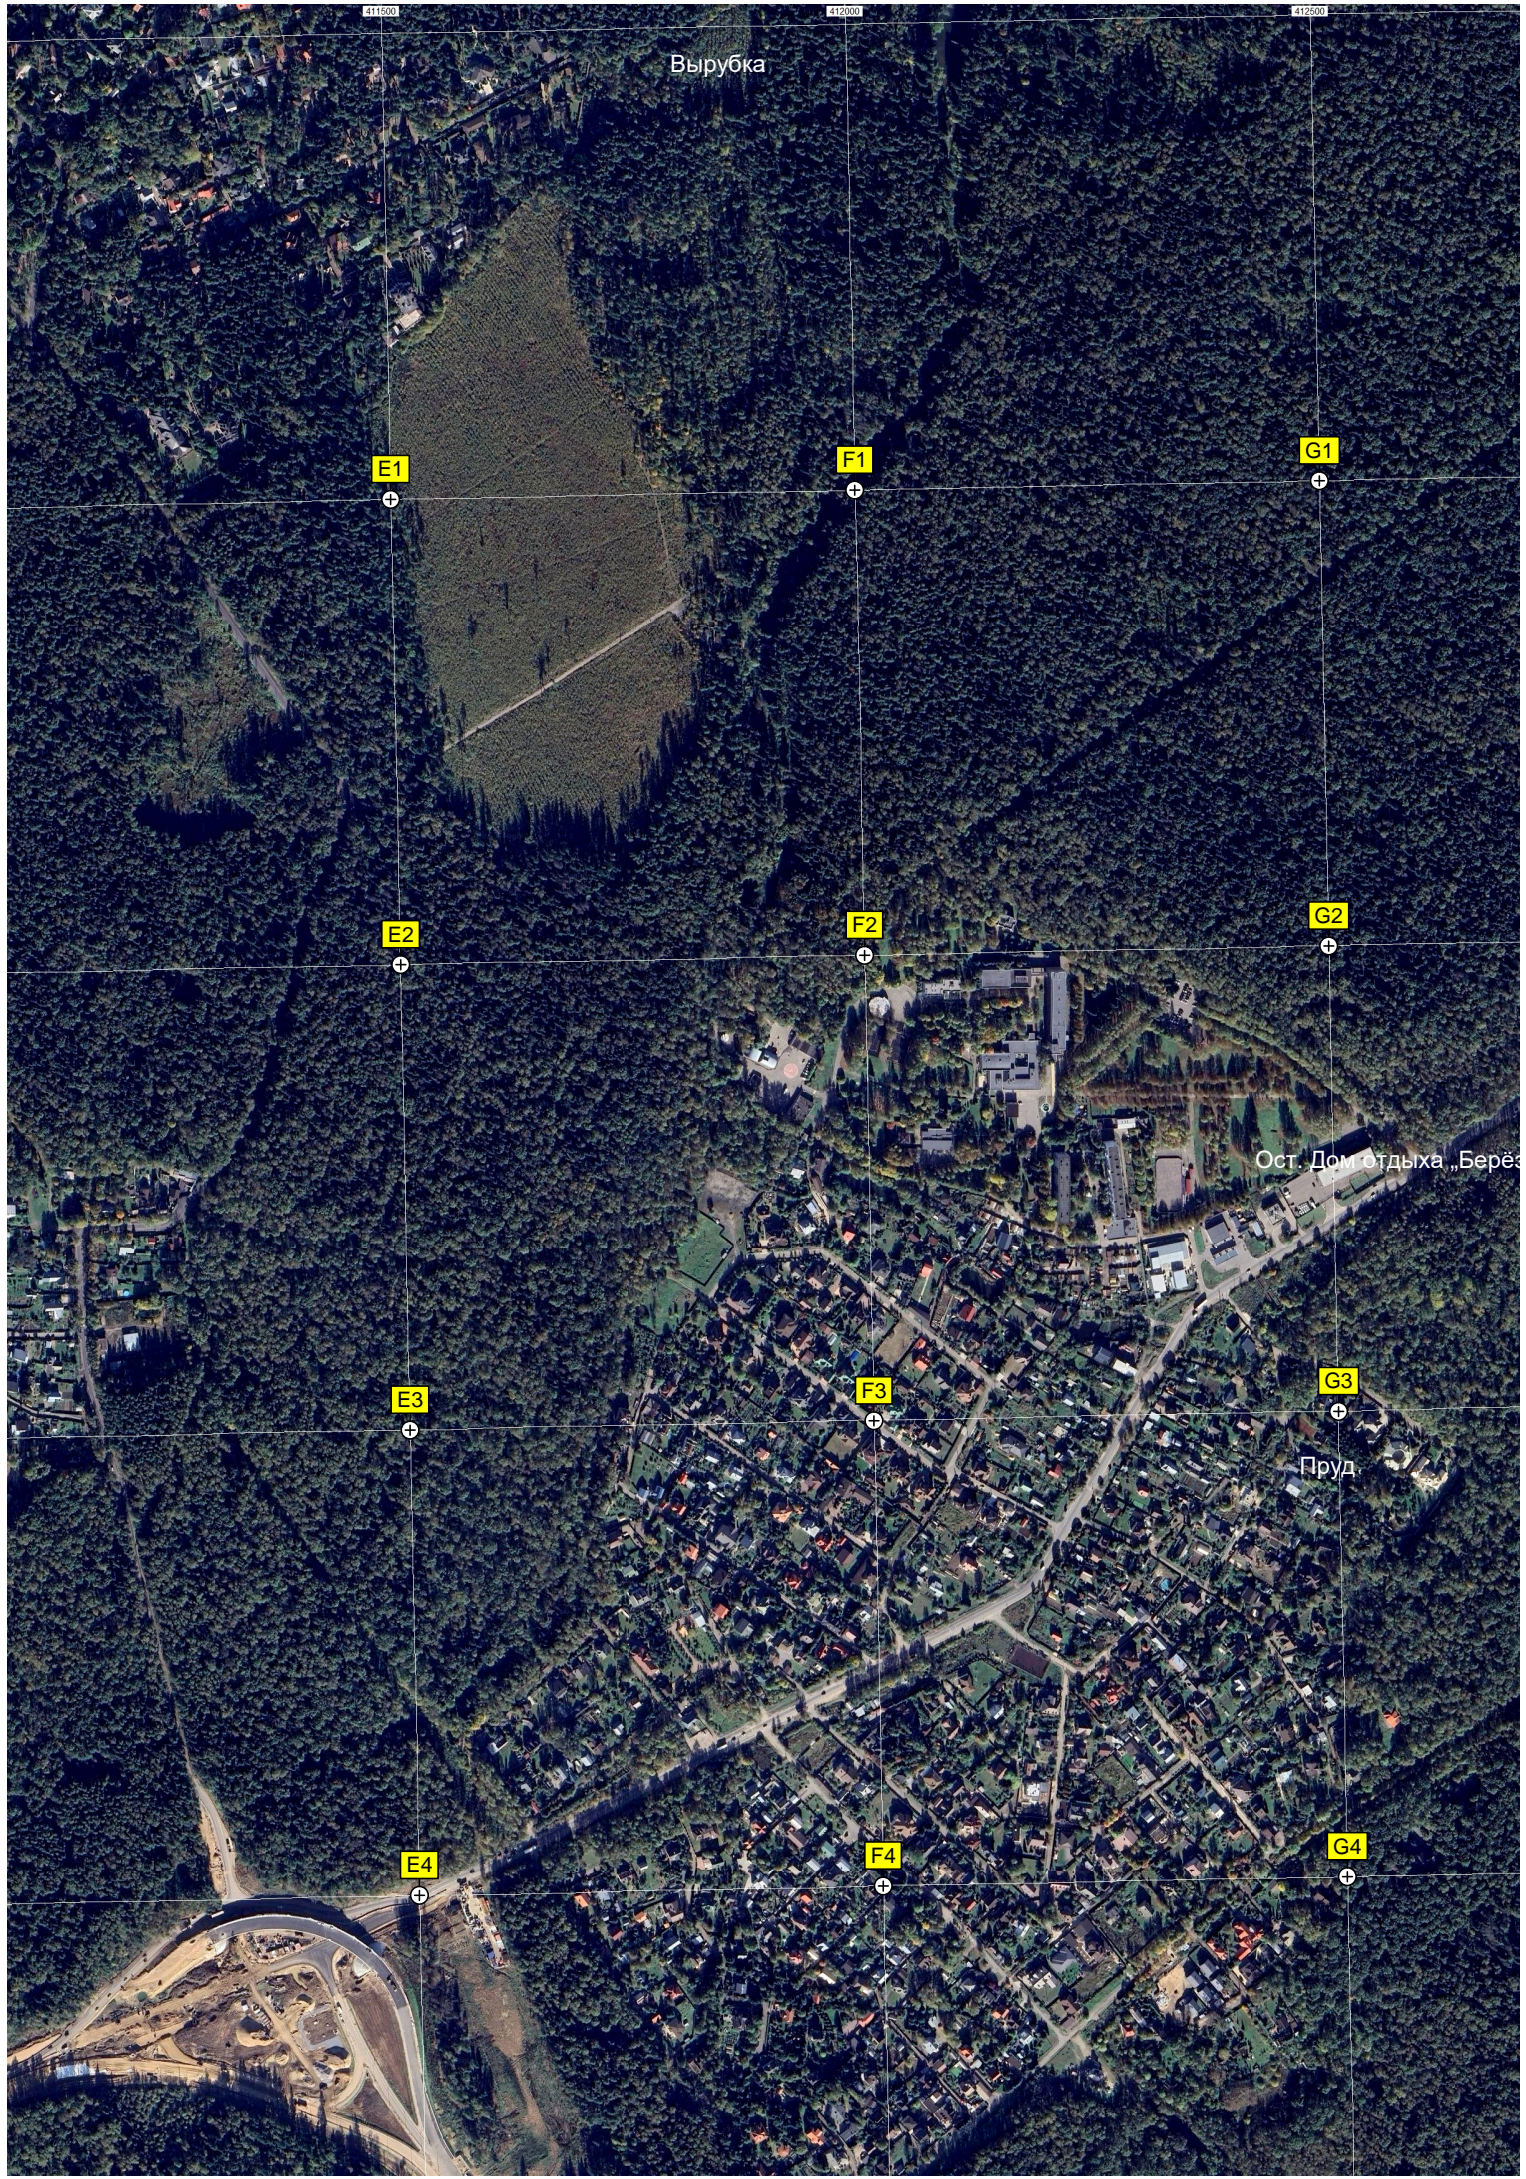

411500

412000

412500

Вырубка

E1

F1

G1

E2

F2

G2

E3

F3

G3

E4

F4

G4

Ост. Дом отдыха „Берёз

Пруд