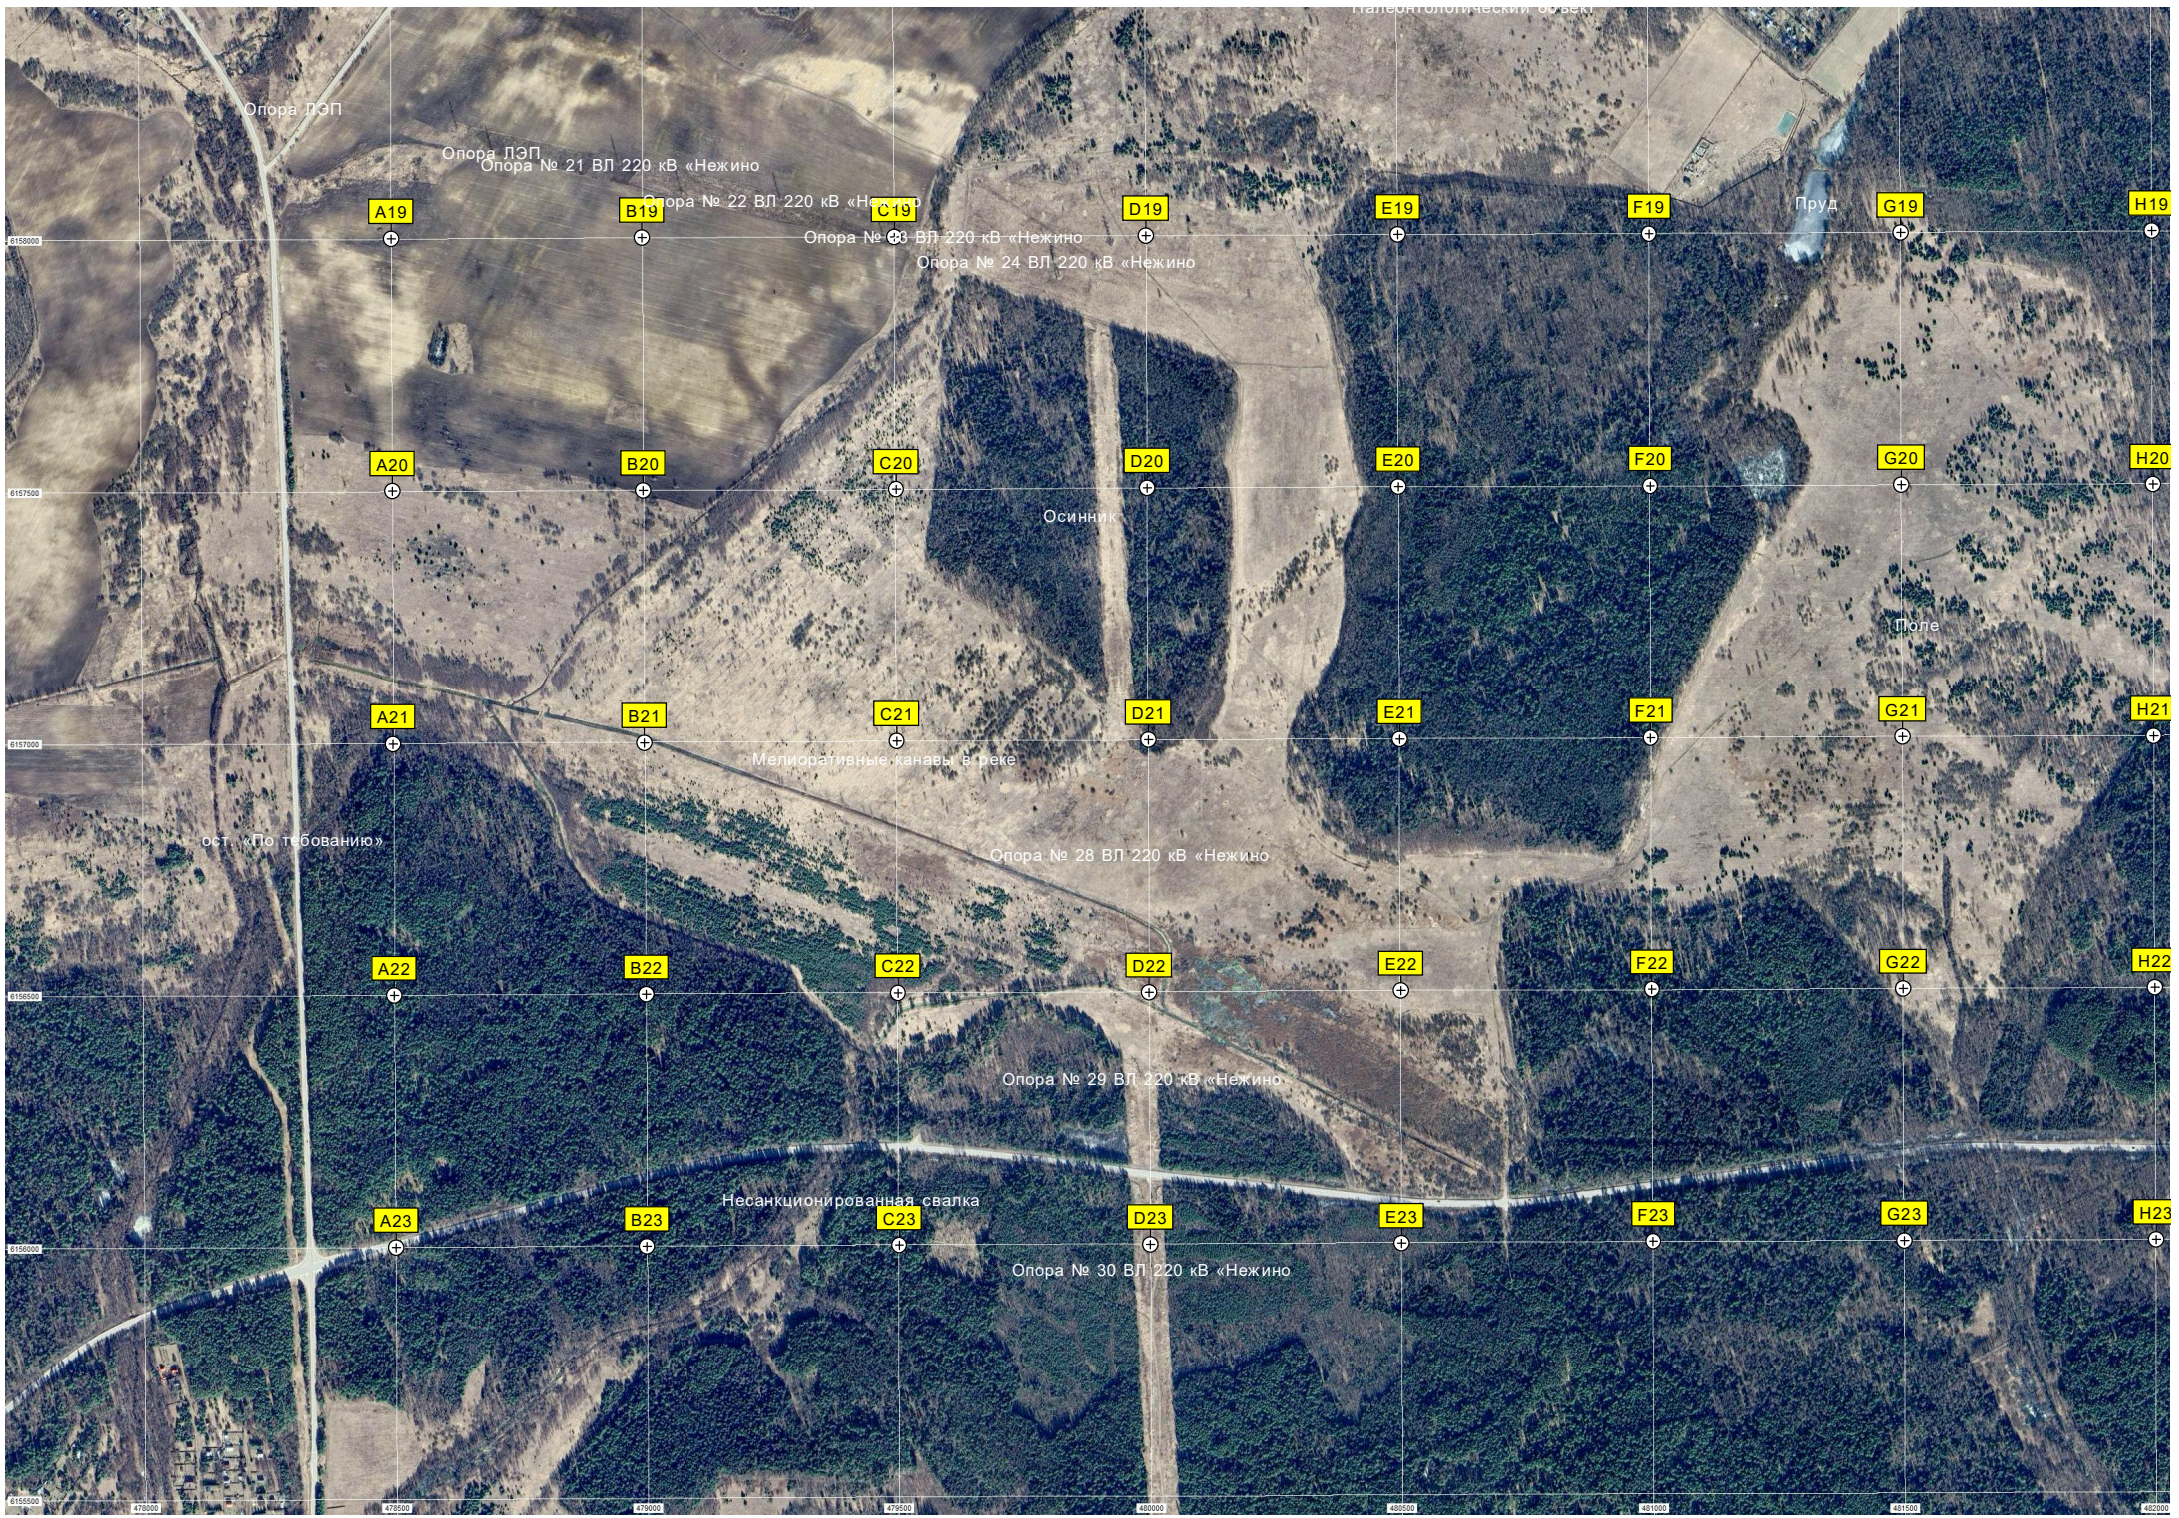

Опора ЛЭП

Опора ЛЭП
Опора № 21 ВЛ 220 кВ «Нежино»

Опора № 22 ВЛ 220 кВ «Нежино»

Опора № 23 ВЛ 220 кВ «Нежино»

Опора № 24 ВЛ 220 кВ «Нежино»

Пруд

Осинник

Поле

Мелиоративные каналы в реке

ост. «По Тобованию»

Опора № 28 ВЛ 220 кВ «Нежино»

Опора № 29 ВЛ 220 кВ «Нежино»

Несанкционированная свалка

Опора № 30 ВЛ 220 кВ «Нежино»

A19

B19

C19

D19

E19

F19

G19

H19

A20

B20

C20

D20

E20

F20

G20

H20

A21

B21

C21

D21

E21

F21

G21

H21

A22

B22

C22

D22

E22

F22

G22

H22

A23

B23

C23

D23

E23

F23

G23

H23

6158000

6157500

6157000

6156500

6156000

6155500

476000

476500

477000

477500

478000

478500

479000

479500

480000