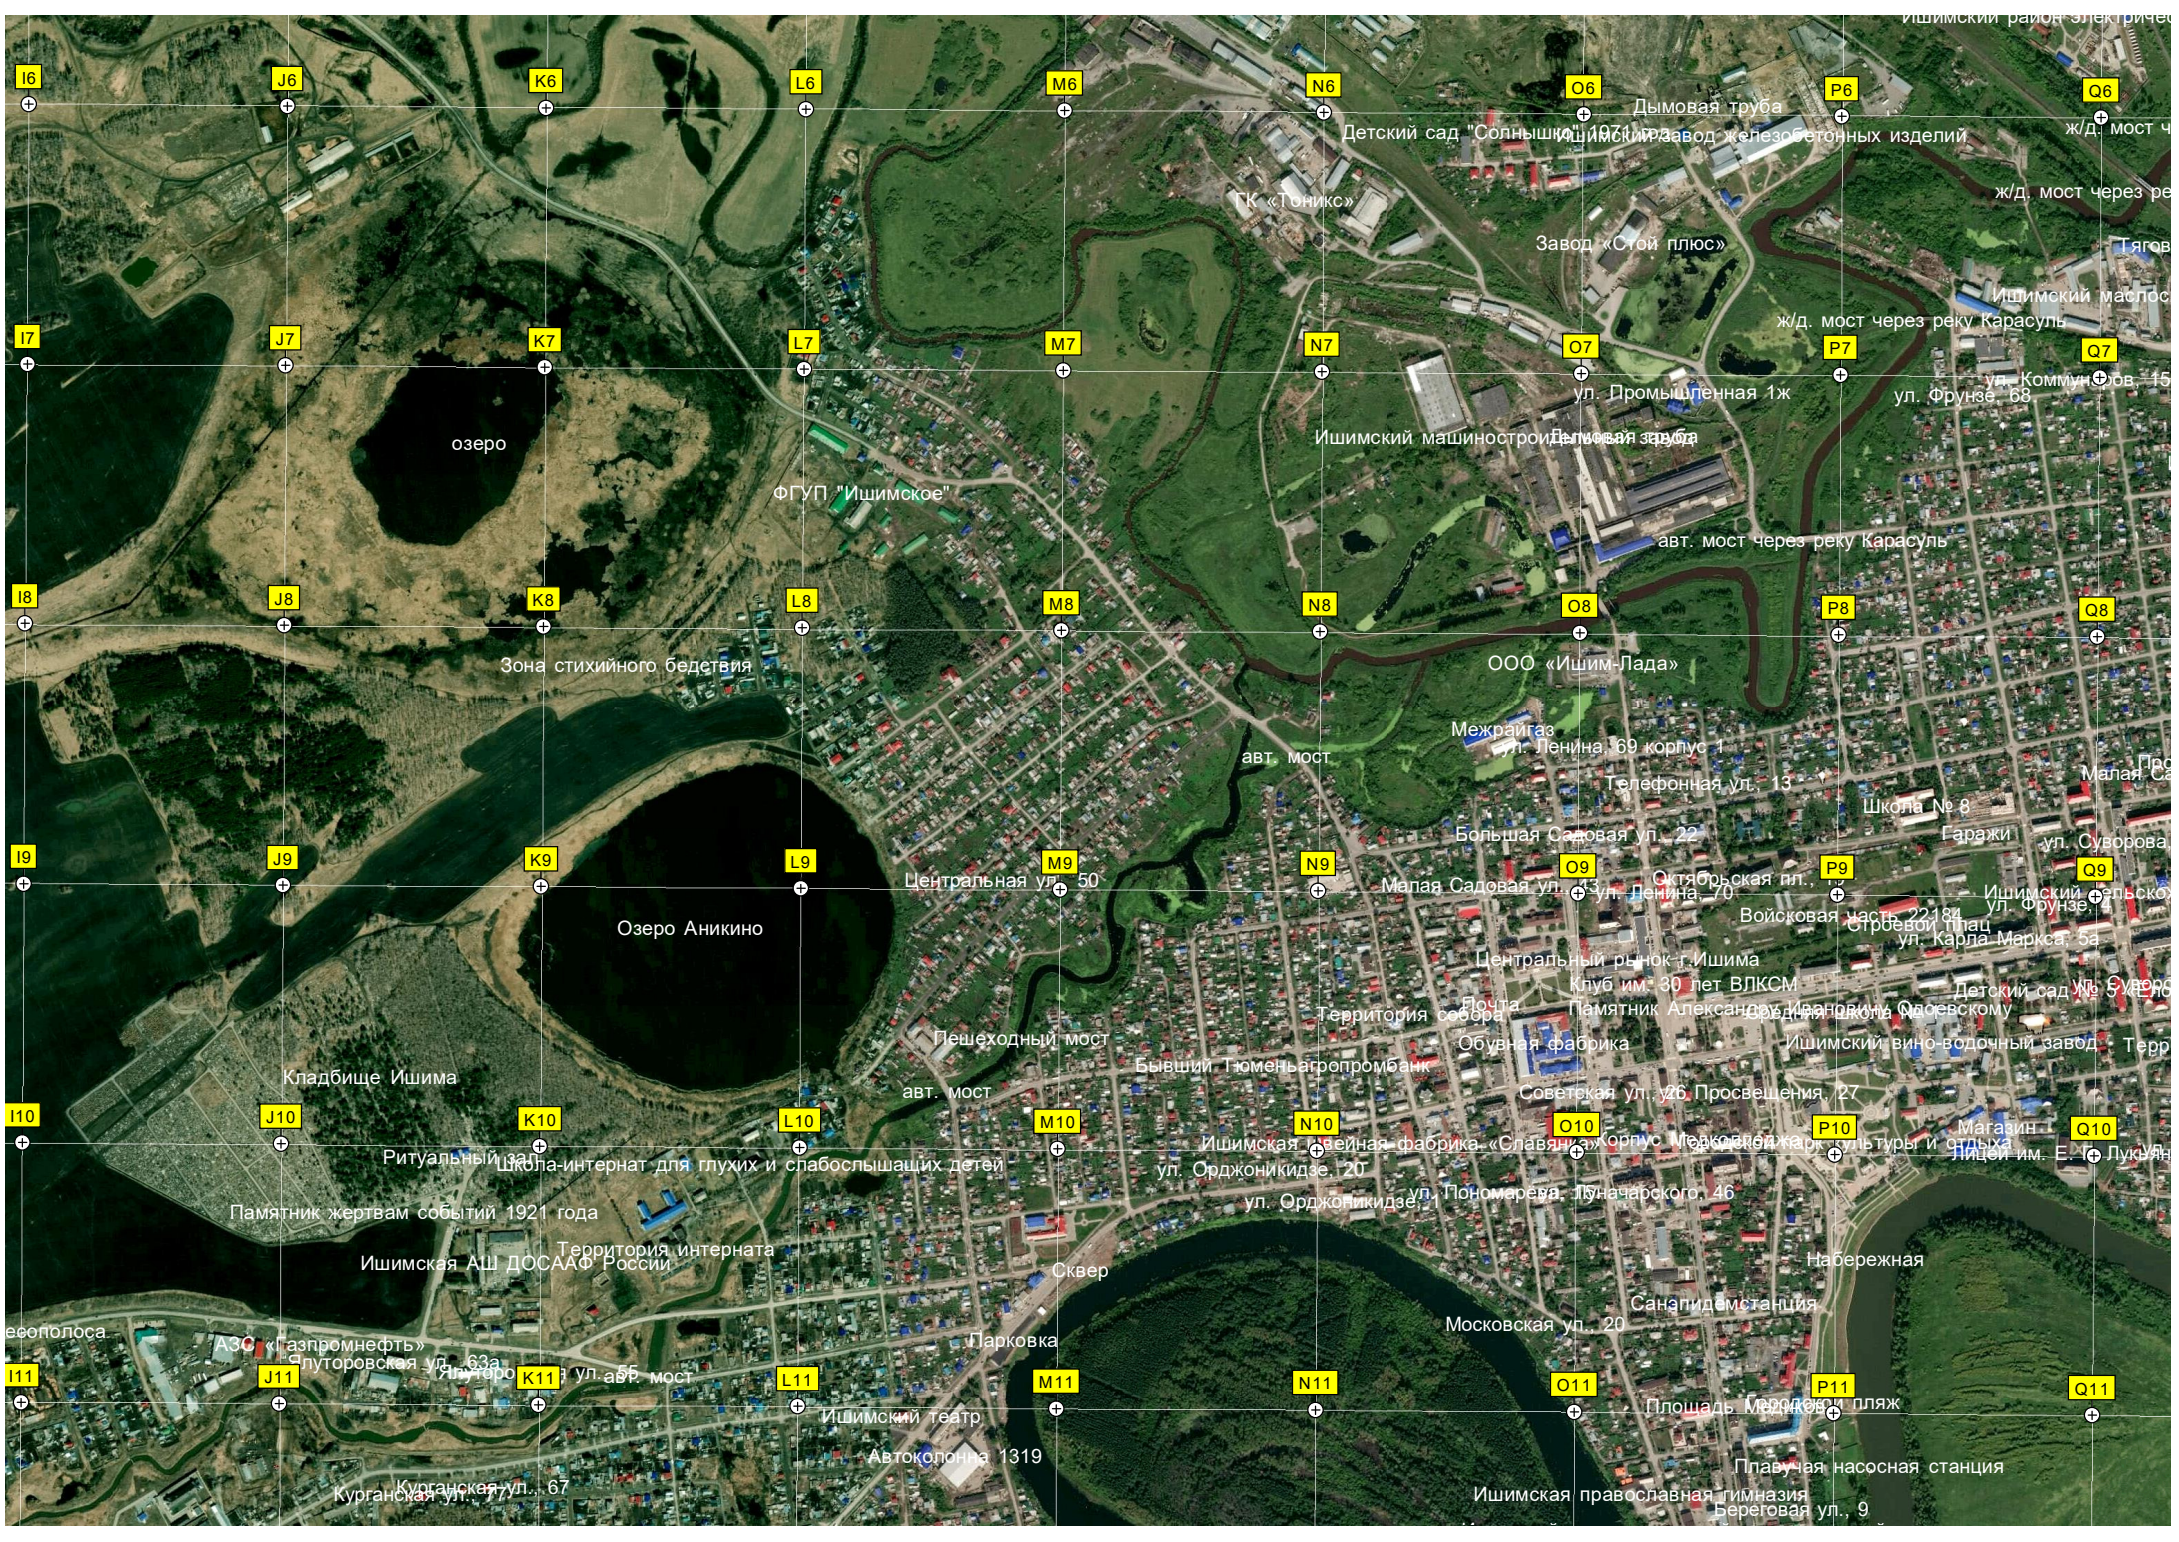

D11

E11

F11

G11

H11

Лес

Кладбище

АЗС «Газпромнефть»

ул. Блюхера, 4 корпус 2

ул. Челюскинцев, 4

Ялutorовская ул. 79

Иртышский район электрич

I16 J6 K6 L6 M6 N6 O6 P6 Q6  
Дымовая труба  
Детский сад "Солнышко"  
Иртышский завод железобетонных изделий  
ж/д. мост ч  
ж/д. мост через ре  
Тягов  
Иртышский маслос  
ж/д. мост через реку Карасуль  
ул. Коммунальн  
ул. Фрунзе, 68  
ул. Промышленная 1ж  
Иртышский машиностроительный завод  
авт. мост через реку Карасуль  
И17 J7 K7 L7 M7 N7 O7 P7 Q7  
озеро  
ФГУП "Иртышское"  
ООО «Иртыш-Лада»  
Межрайгаз  
ул. Ленина, 69 корпус 1  
Телефонная ул., 13  
Школа № 8  
Иртышский сельско  
И18 J8 K8 L8 M8 N8 O8 P8 Q8  
Зона стихийного бедствия  
авт. мост  
Большая Садовая ул., 22  
Малая Садовая ул., 70  
Октябрьская пл.  
Войсковая часть 22184  
ул. Карла Маркса, 5а  
Иртышский вино-водочный завод  
И19 J9 K9 L9 M9 N9 O9 P9 Q9  
Озеро Аникино  
Центральная ул., 50  
Пешеходный мост  
авт. мост  
Бывший Тюменгазпромбанк  
Иртышская семейная фабрика «Славян»  
ул. Орджоникидзе, 120  
ул. Орджоникидзе, 1  
ул. Пономарева, Луначарского, 46  
Иртышский театр  
Автомобильная 1319  
И20 J10 K10 L10 M10 N10 O10 P10 Q10  
Кладбище Иртыша  
Ритуальный зал  
Памятник жертвам событий 1921 года  
Территория интерната  
Иртышская АШ ДОСААФ России  
Сквер  
Парковка  
Иртышский театр  
Автомобильная 1319  
И21 J11 K11 L11 M11 N11 O11 P11 Q11  
АЭС «Газпромнефть»  
Плутаровская ул., 63а  
Ялутаро ул. авт. мост  
Курганская ул., 67  
Иртышская православная гимназия  
Береговая ул., 9  
Плавучая насосная станция  
Площадь Мухоморова пляж