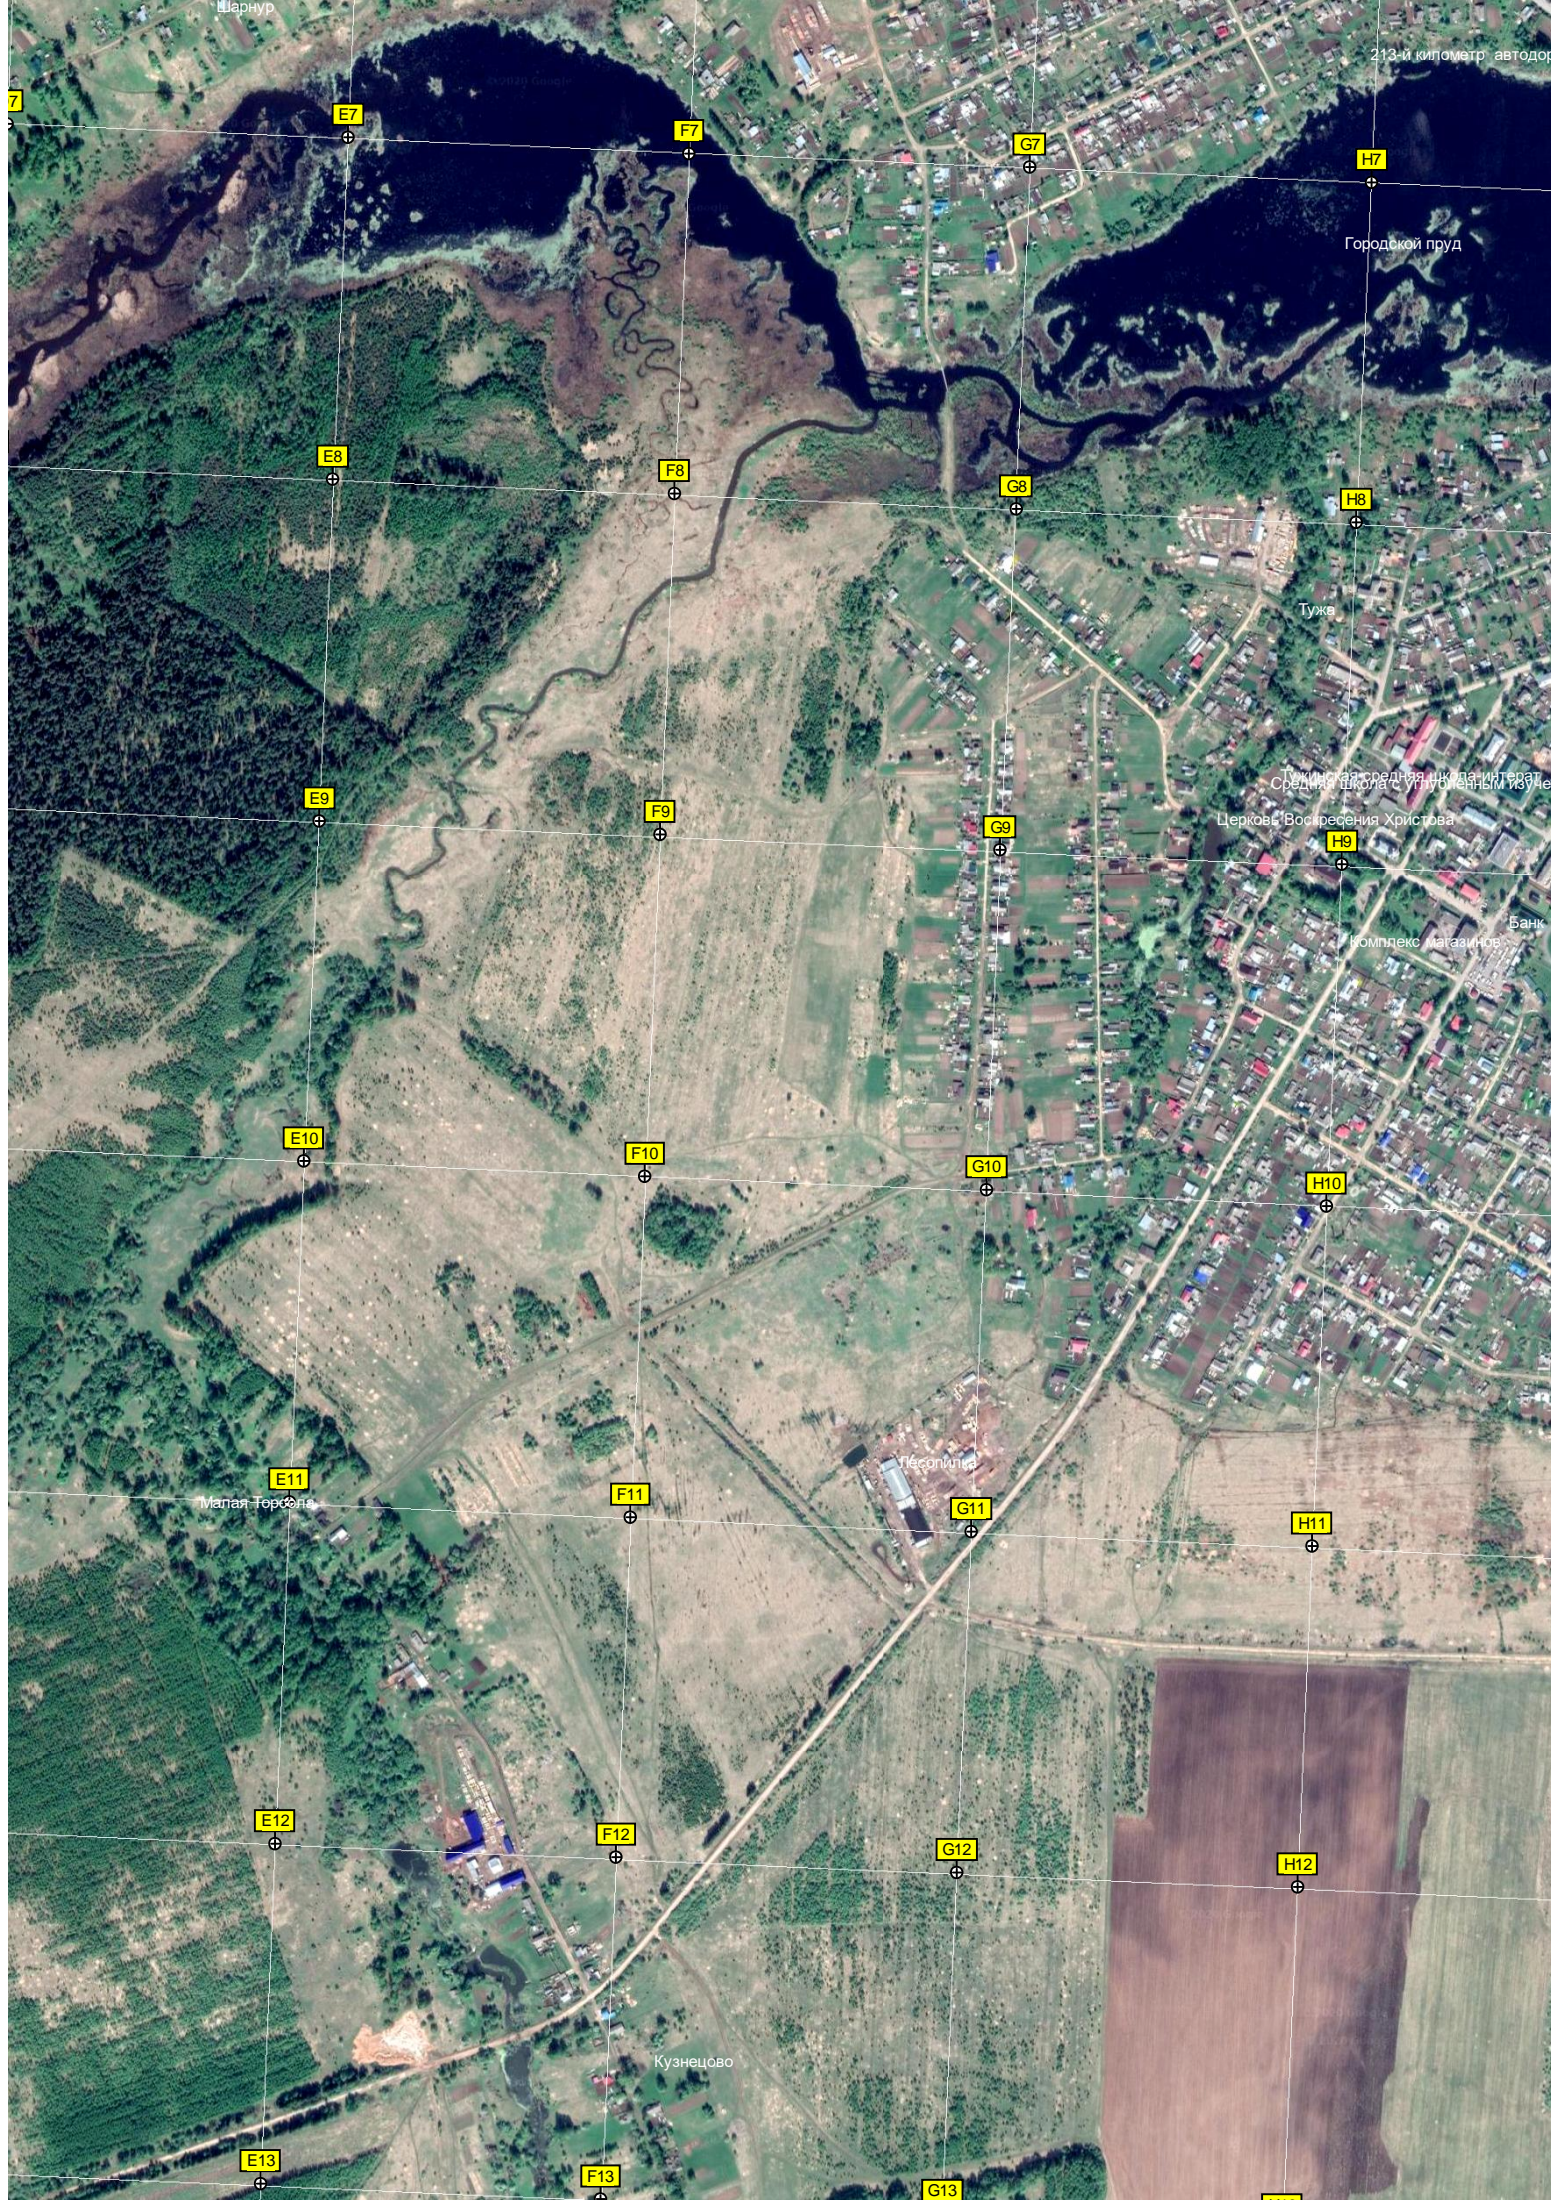

B6

C6

Мельничное

Полигон для твердых бытовых отходов

216-й километр автодороги Чебоксары - Сыкт

Шушраны

Мост через реку Емосерку

214-й километр автодороги Чебоксары - Сыктывкар (Р-176) (576)

B13

C13

D13

Шарнур

213-й километр автодорог

Городской пруд

Тужа

Средняя школа №1 в д. Тужа

17 Кафе «Казачок»

J7

K7

L7

M7

авт. мост через реку Тужу

Место для купания - бокалда

ул. Калинина, 4  
Коммунальная баня