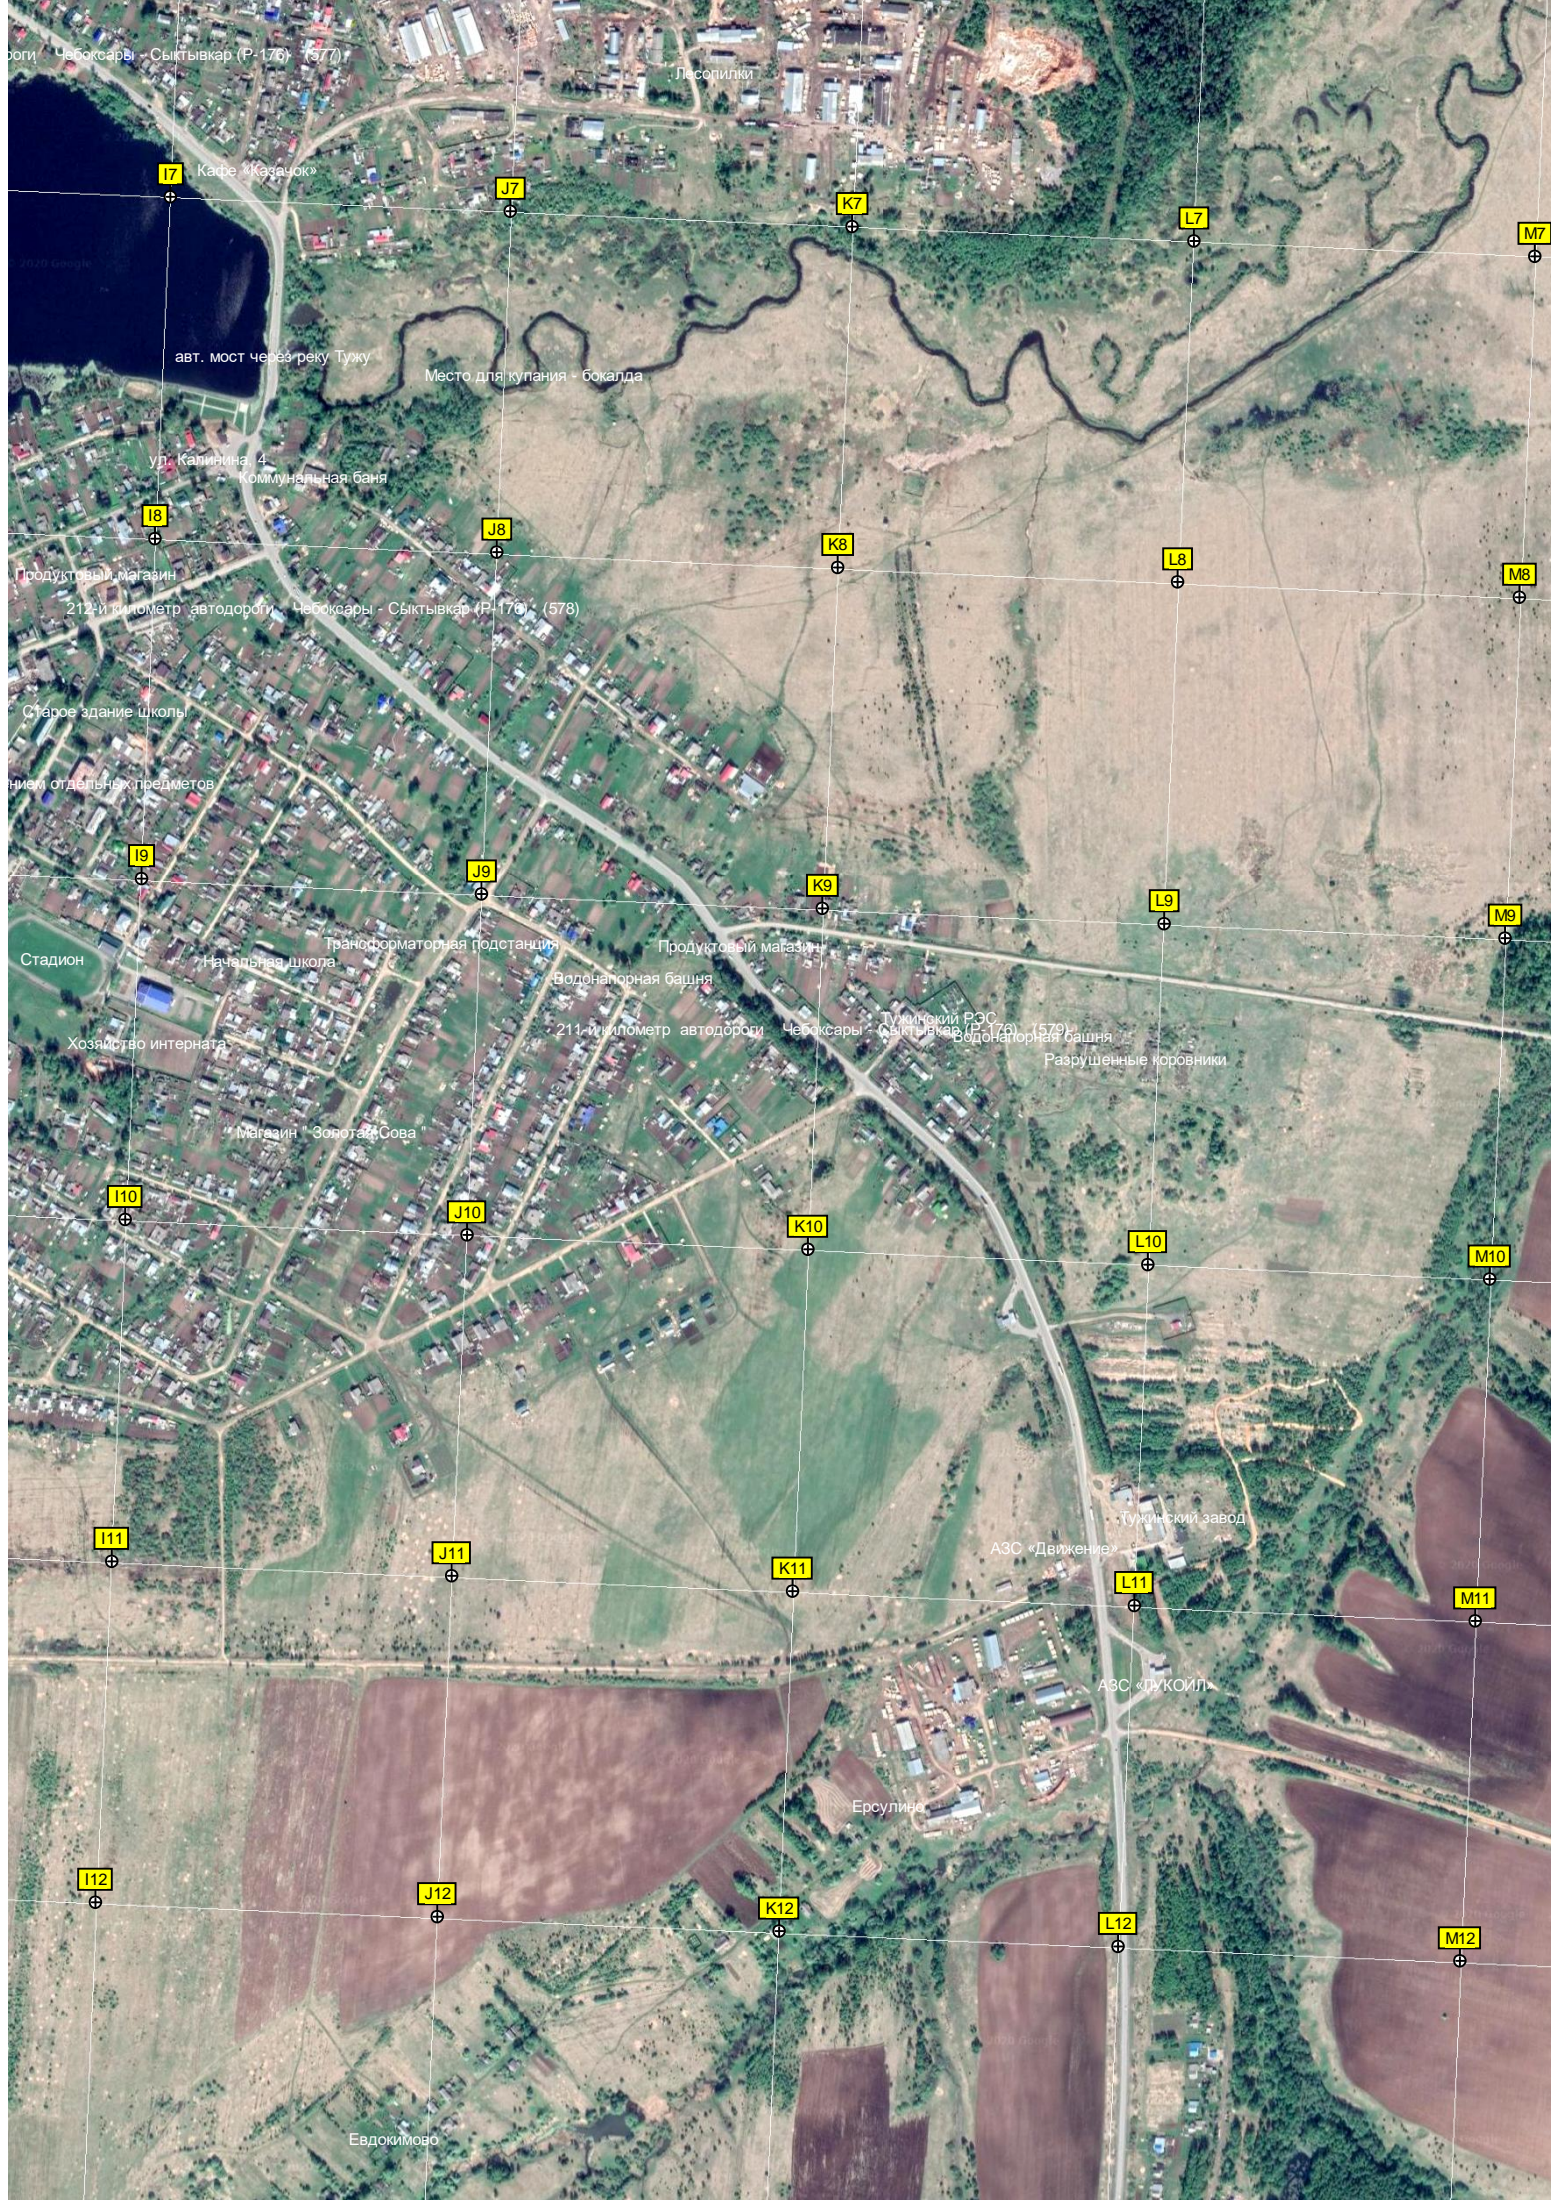

Церковь Воскресения Христова

Комплекс магазинов

Банк

Песочница

Малая Торосла

Кузнецово

роги Чебоксары - Сыктывкар (Р-176) (577)

Ласопилки

17 Кафе «Казачок»

J7

K7

L7

M7

авт. мост через реку Тужу

Место для купания - бокалда

ул. Калинина, 4  
Коммунальная баня