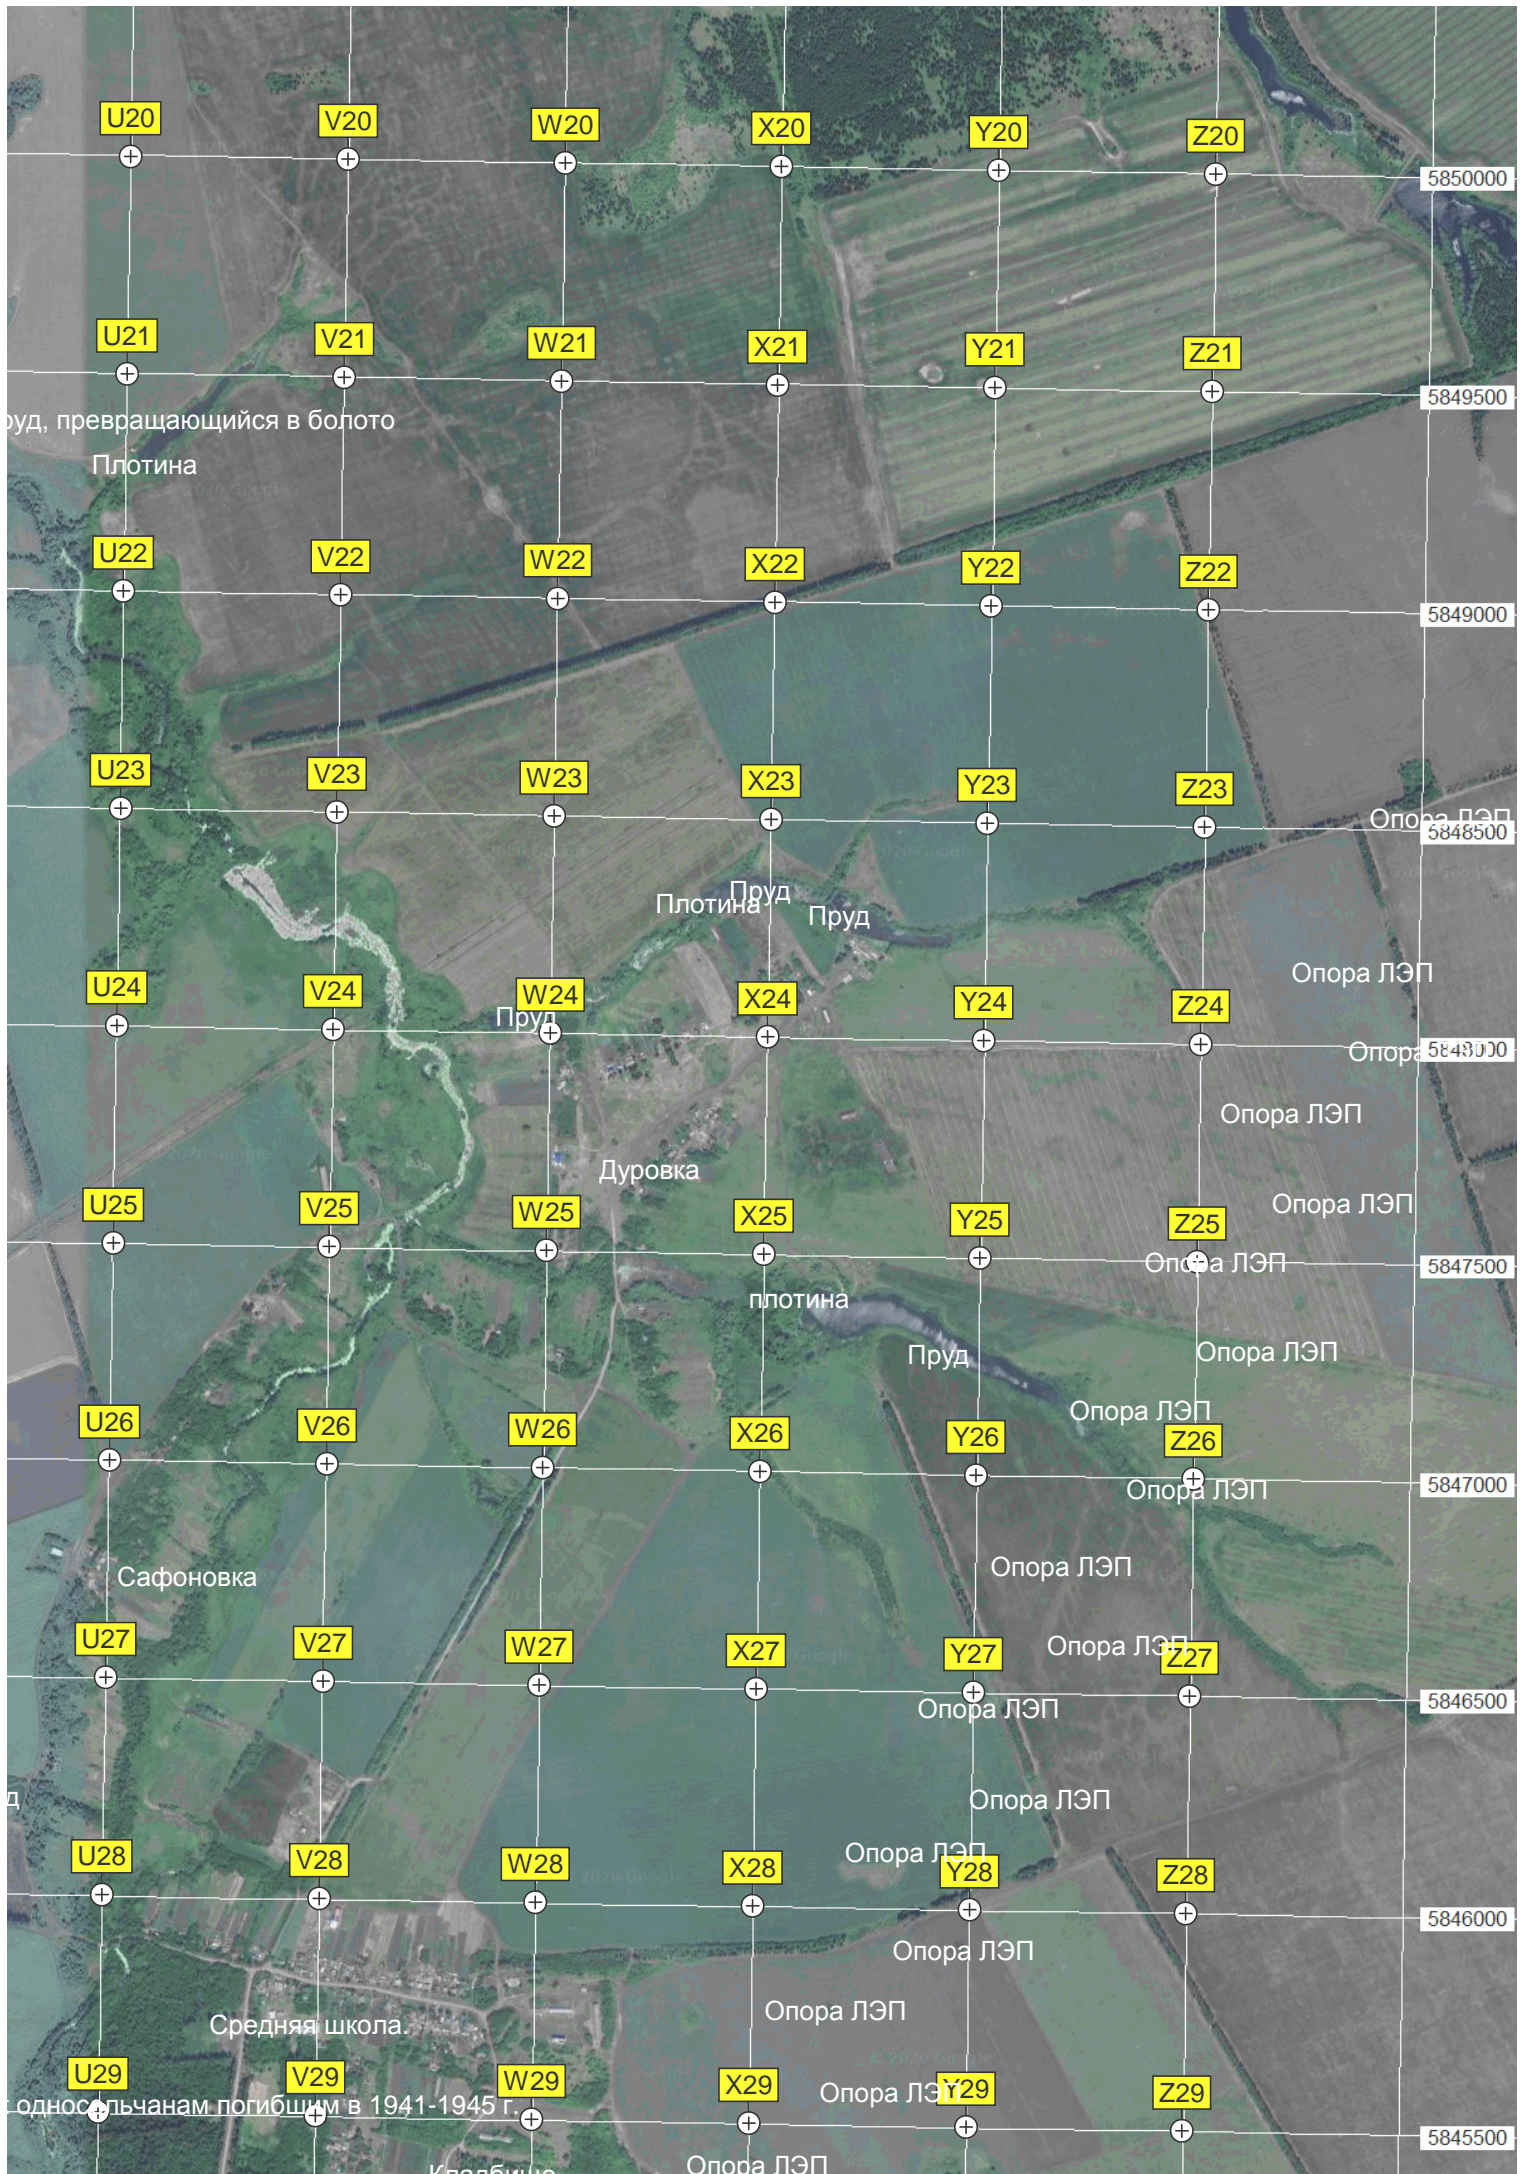

T19

Полевой стан

Новоселки

Казинское Выселки

Ярковские Выселки

Пруд

Бывшая деревня Хлуд

574000 574500 575000 575500 576000 576500 577000