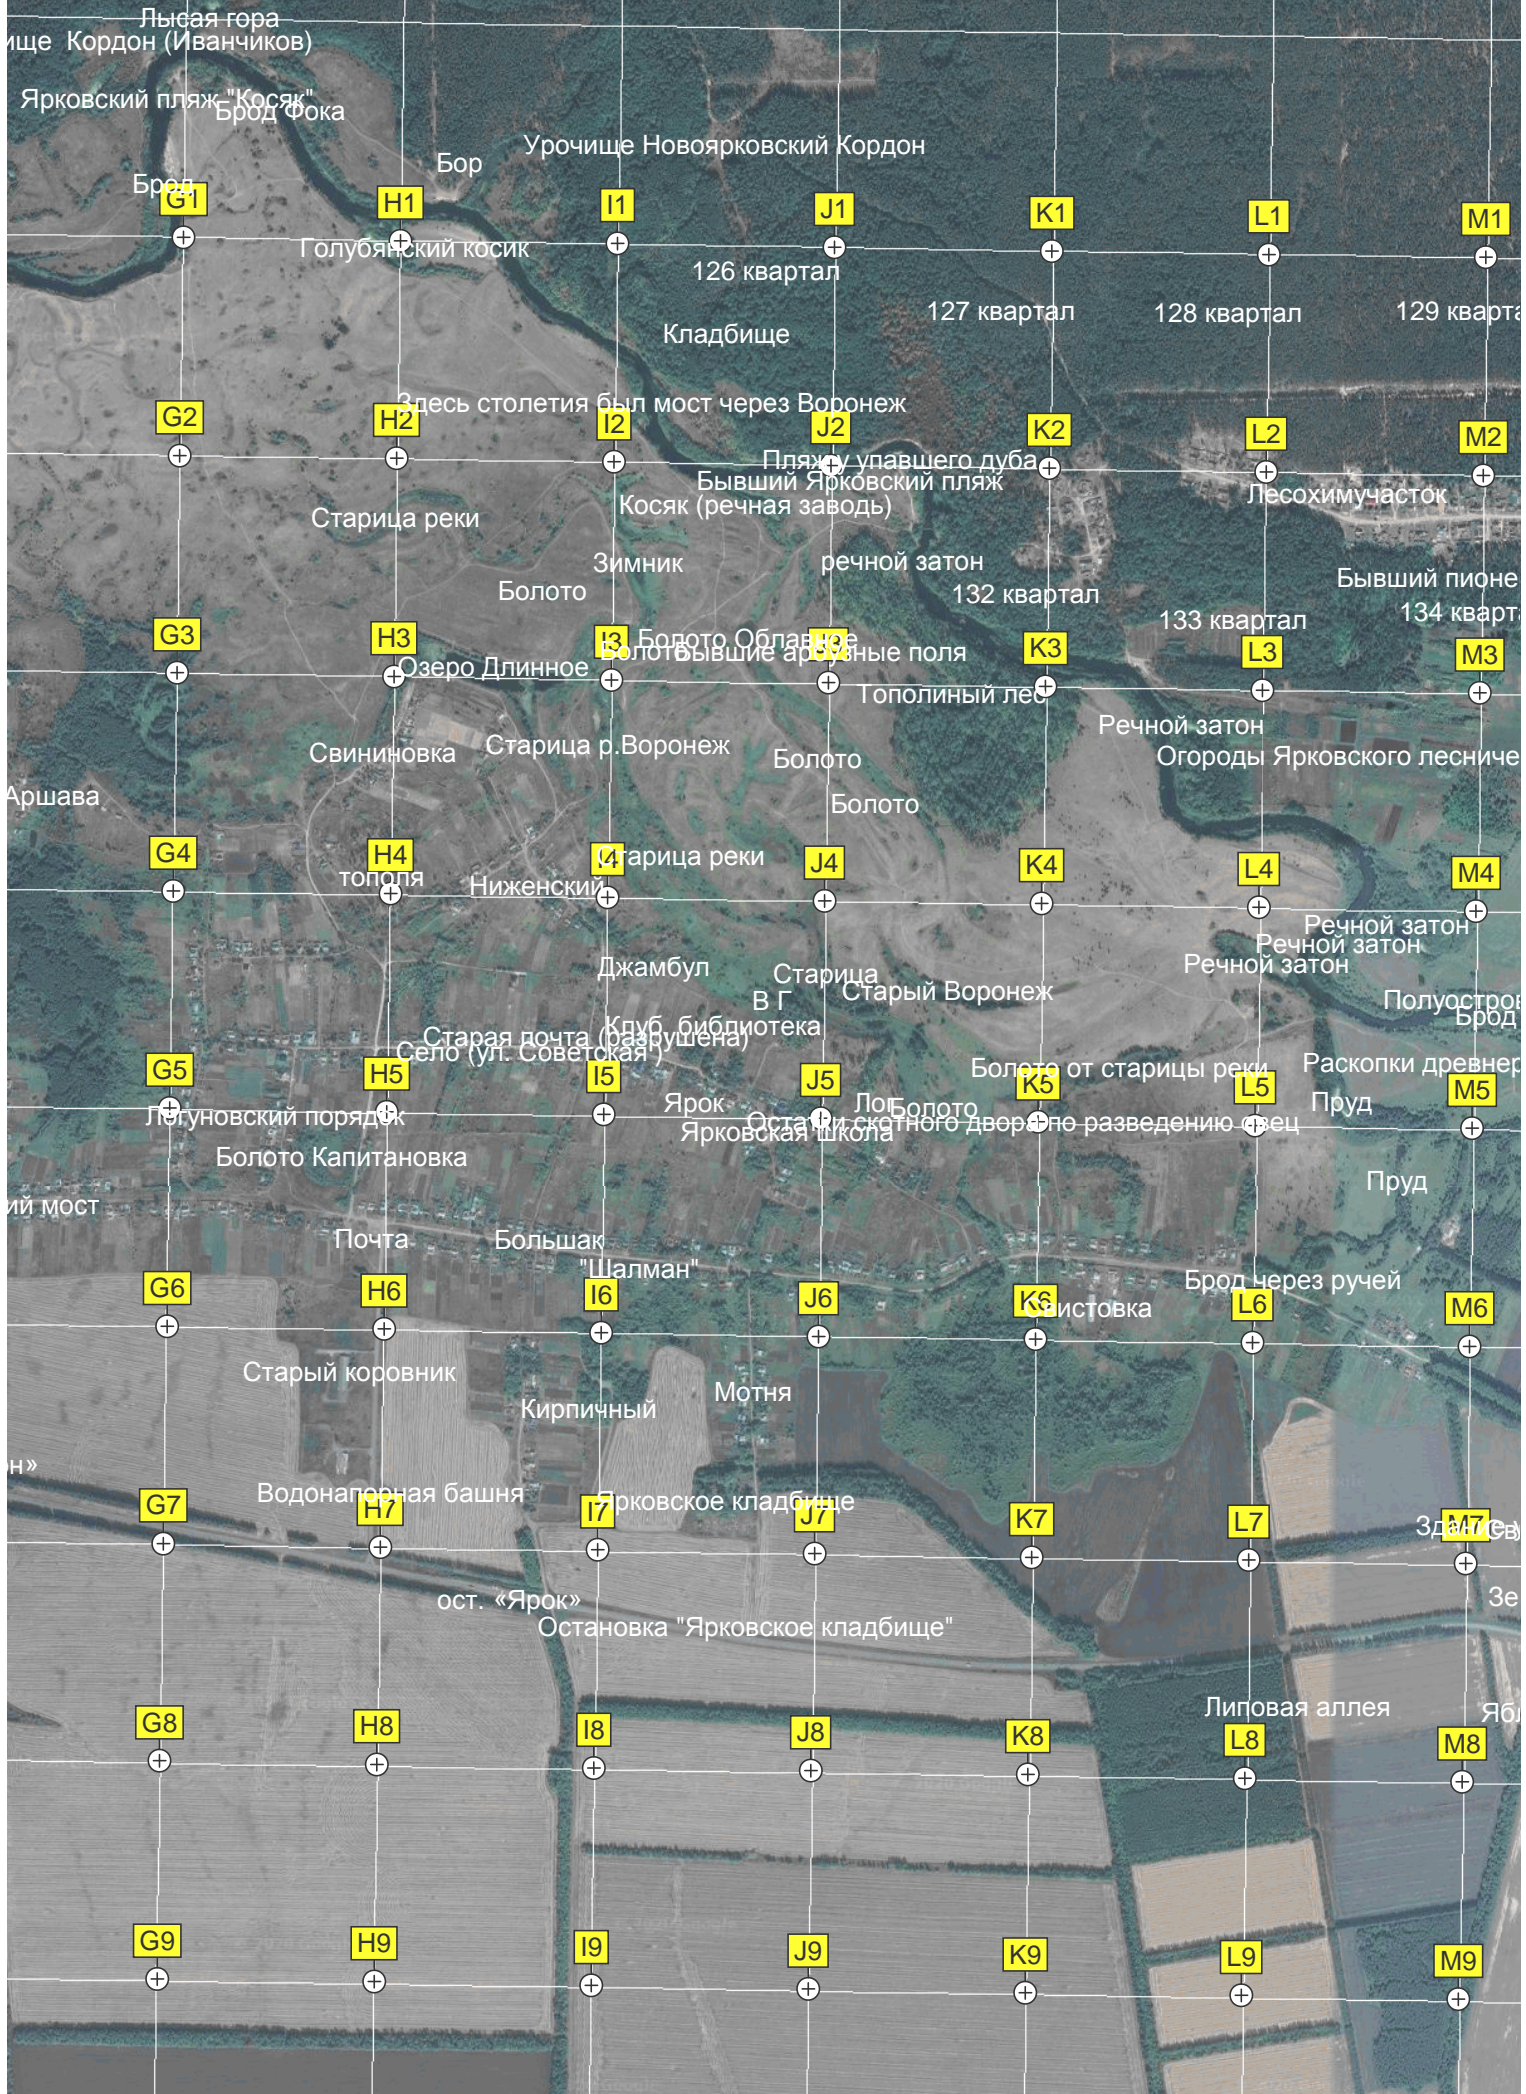

574000

574500

575000

575500

576000

576500

577000

G1

H1

I1

J1

K1

L1

M1

G2

H2

I2

J2

K2

L2

M2

G3

H3

I3

J3

K3

L3

M3

G4

H4

I4

J4

K4

L4

M4

G5

H5

I5

J5

K5

L5

M5

G6

H6

I6

J6

K6

L6

M6

G7

H7

I7

J7

K7

L7

M7

G8

H8

I8

J8

K8

L8

M8

G9

H9

I9

J9

K9

L9

M9