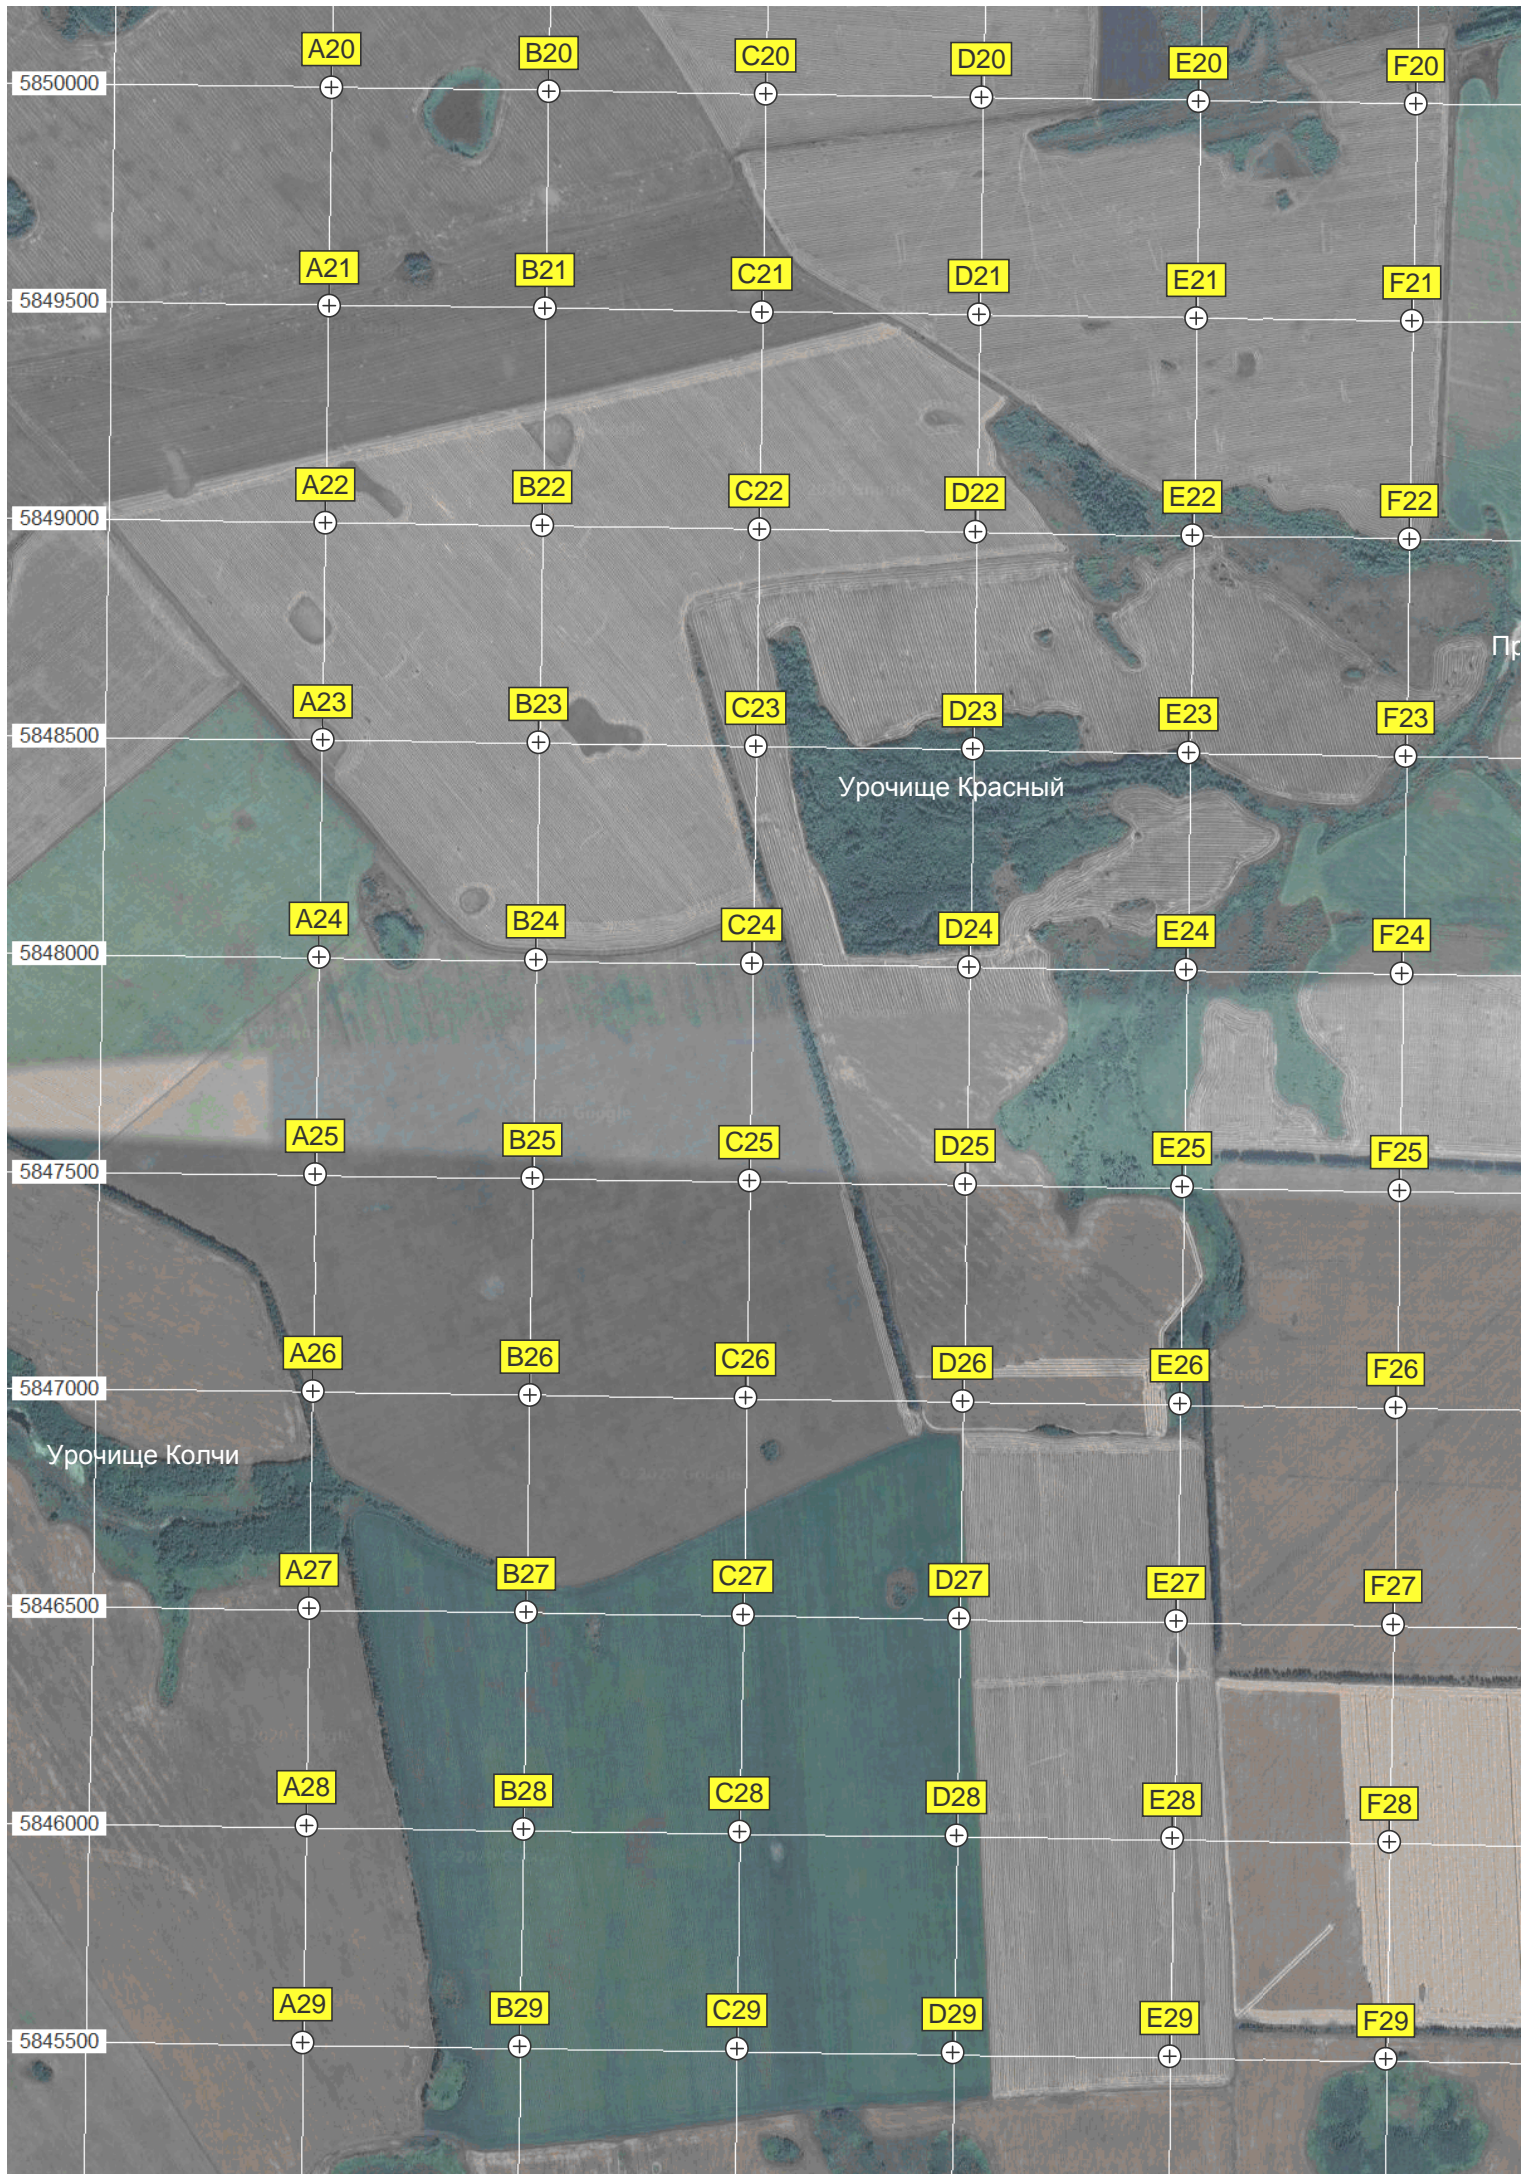

S18

T18

N19

O19

P19

Q19

R19

S19

T19

Полевой стан

Новоселки

Казинское Выселки

Ярковские Выселки

Пруд

Бывшая деревня Хлуд

574000 574500 575000 575500 576000 576500 577000