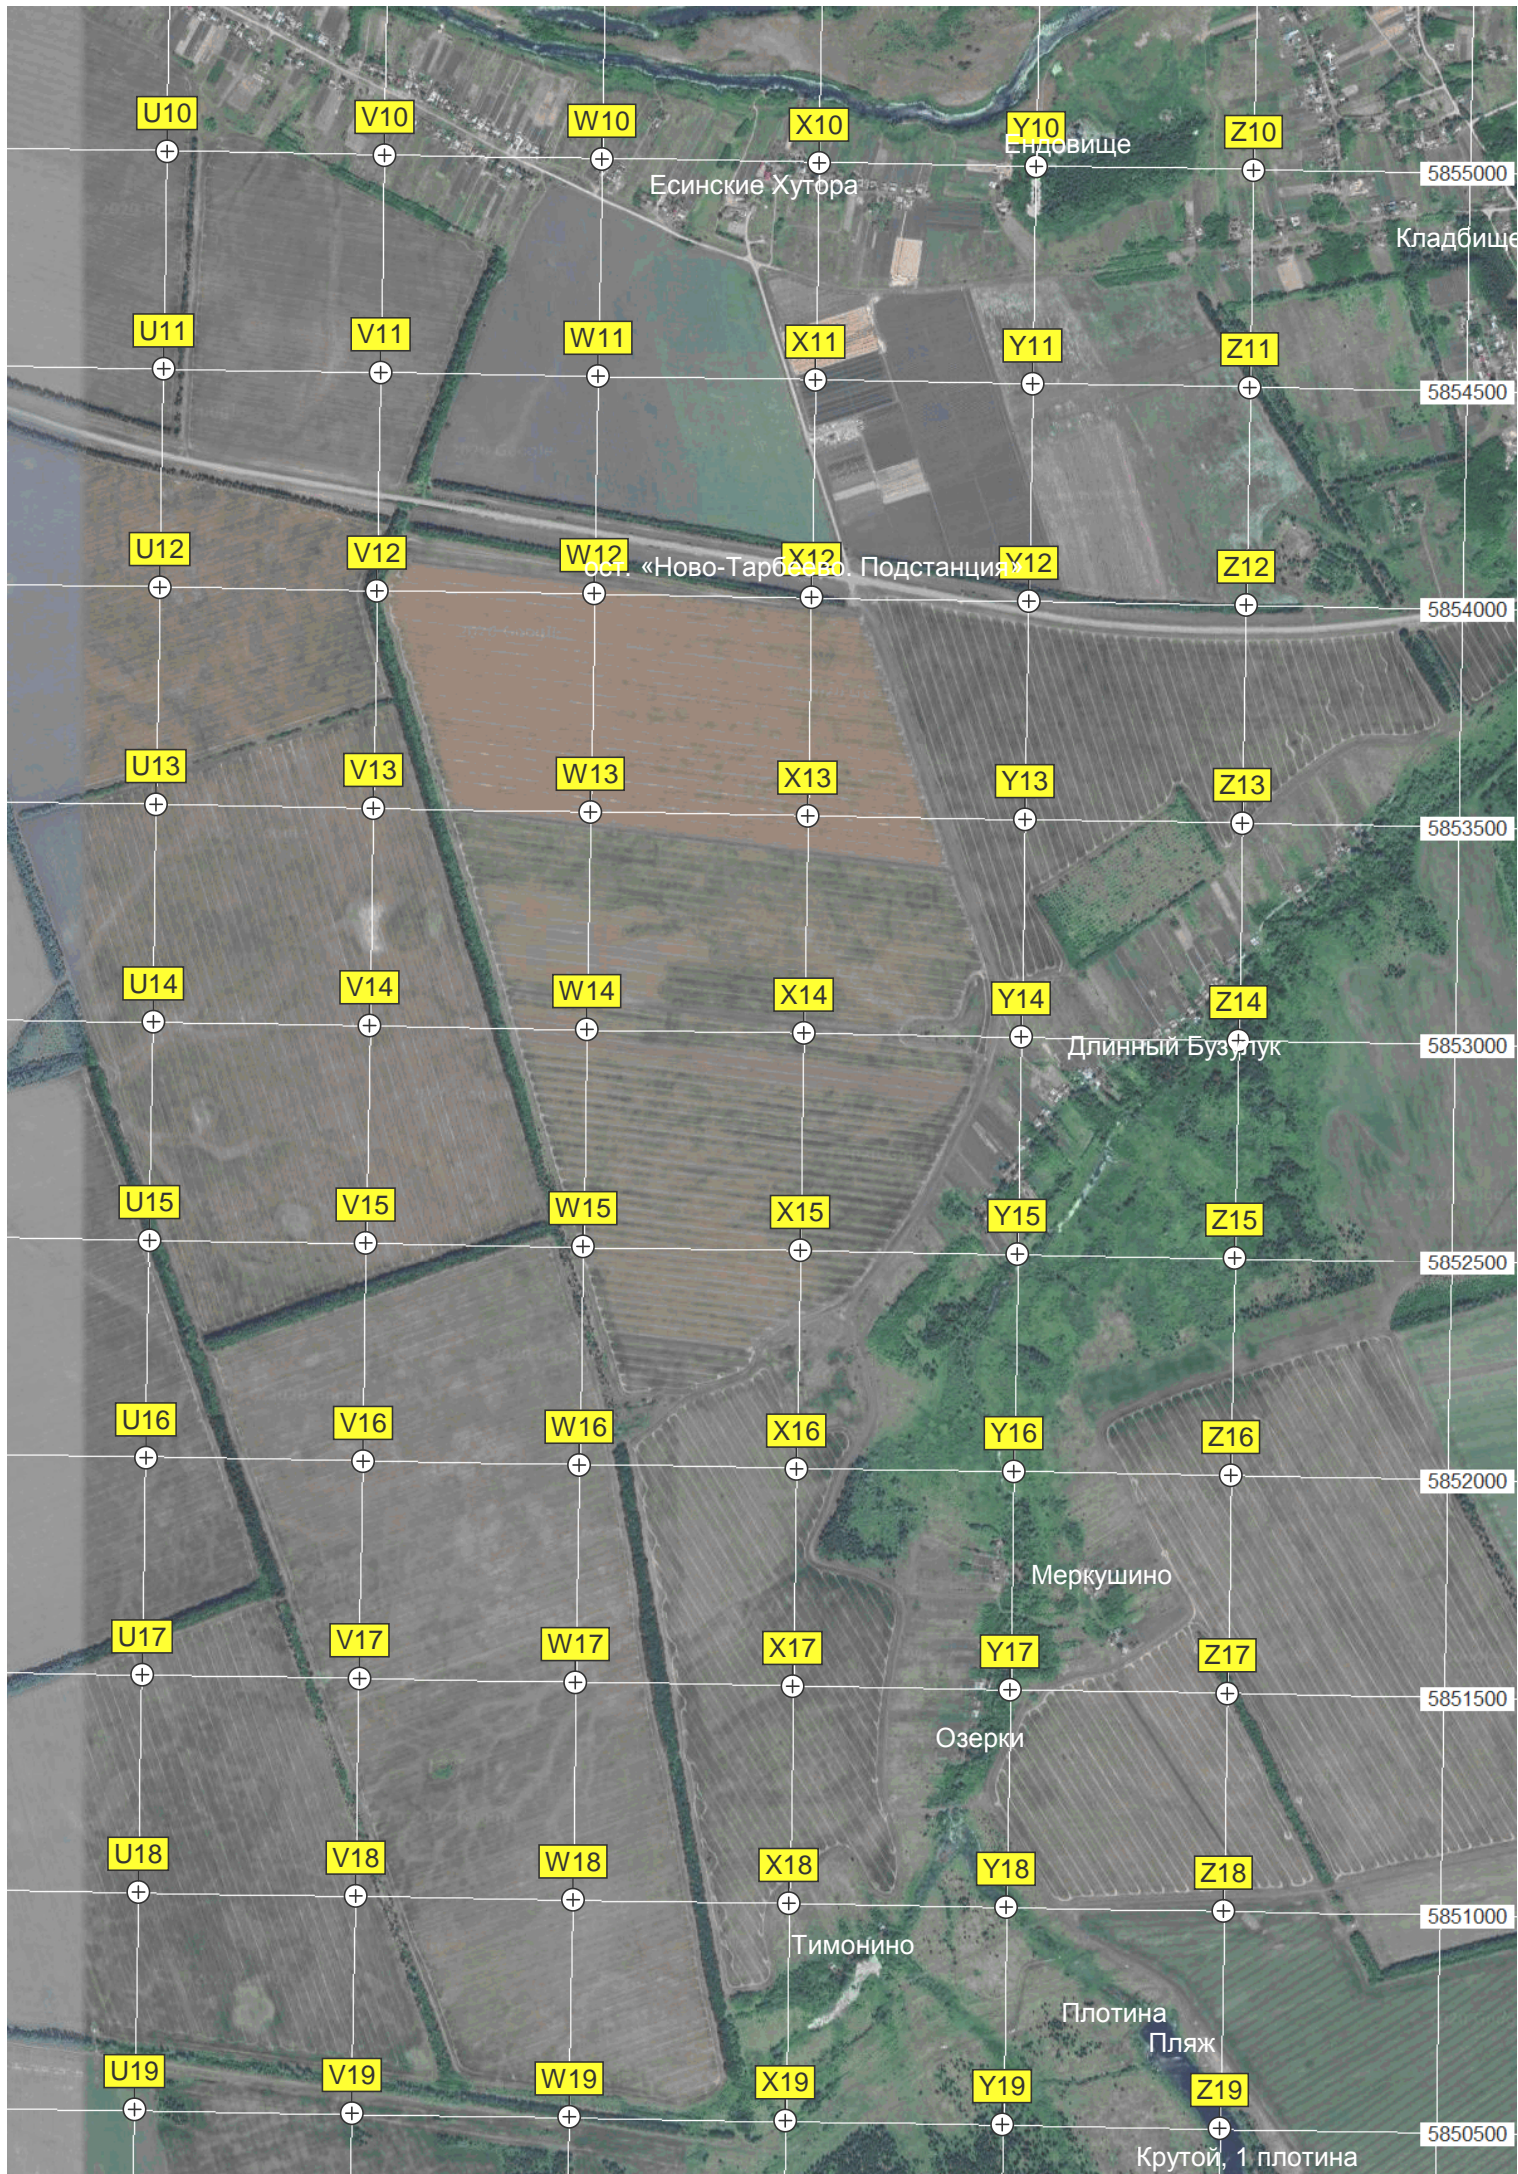

S18

T18

N19

O19

P19

Q19

R19

S19

T19

Полевой стан

Новоселки

Казинское Выселки

Ярковские Выселки

Пруд

Бывшая деревня Хлуд

574000 574500 575000 575500 576000 576500 577000