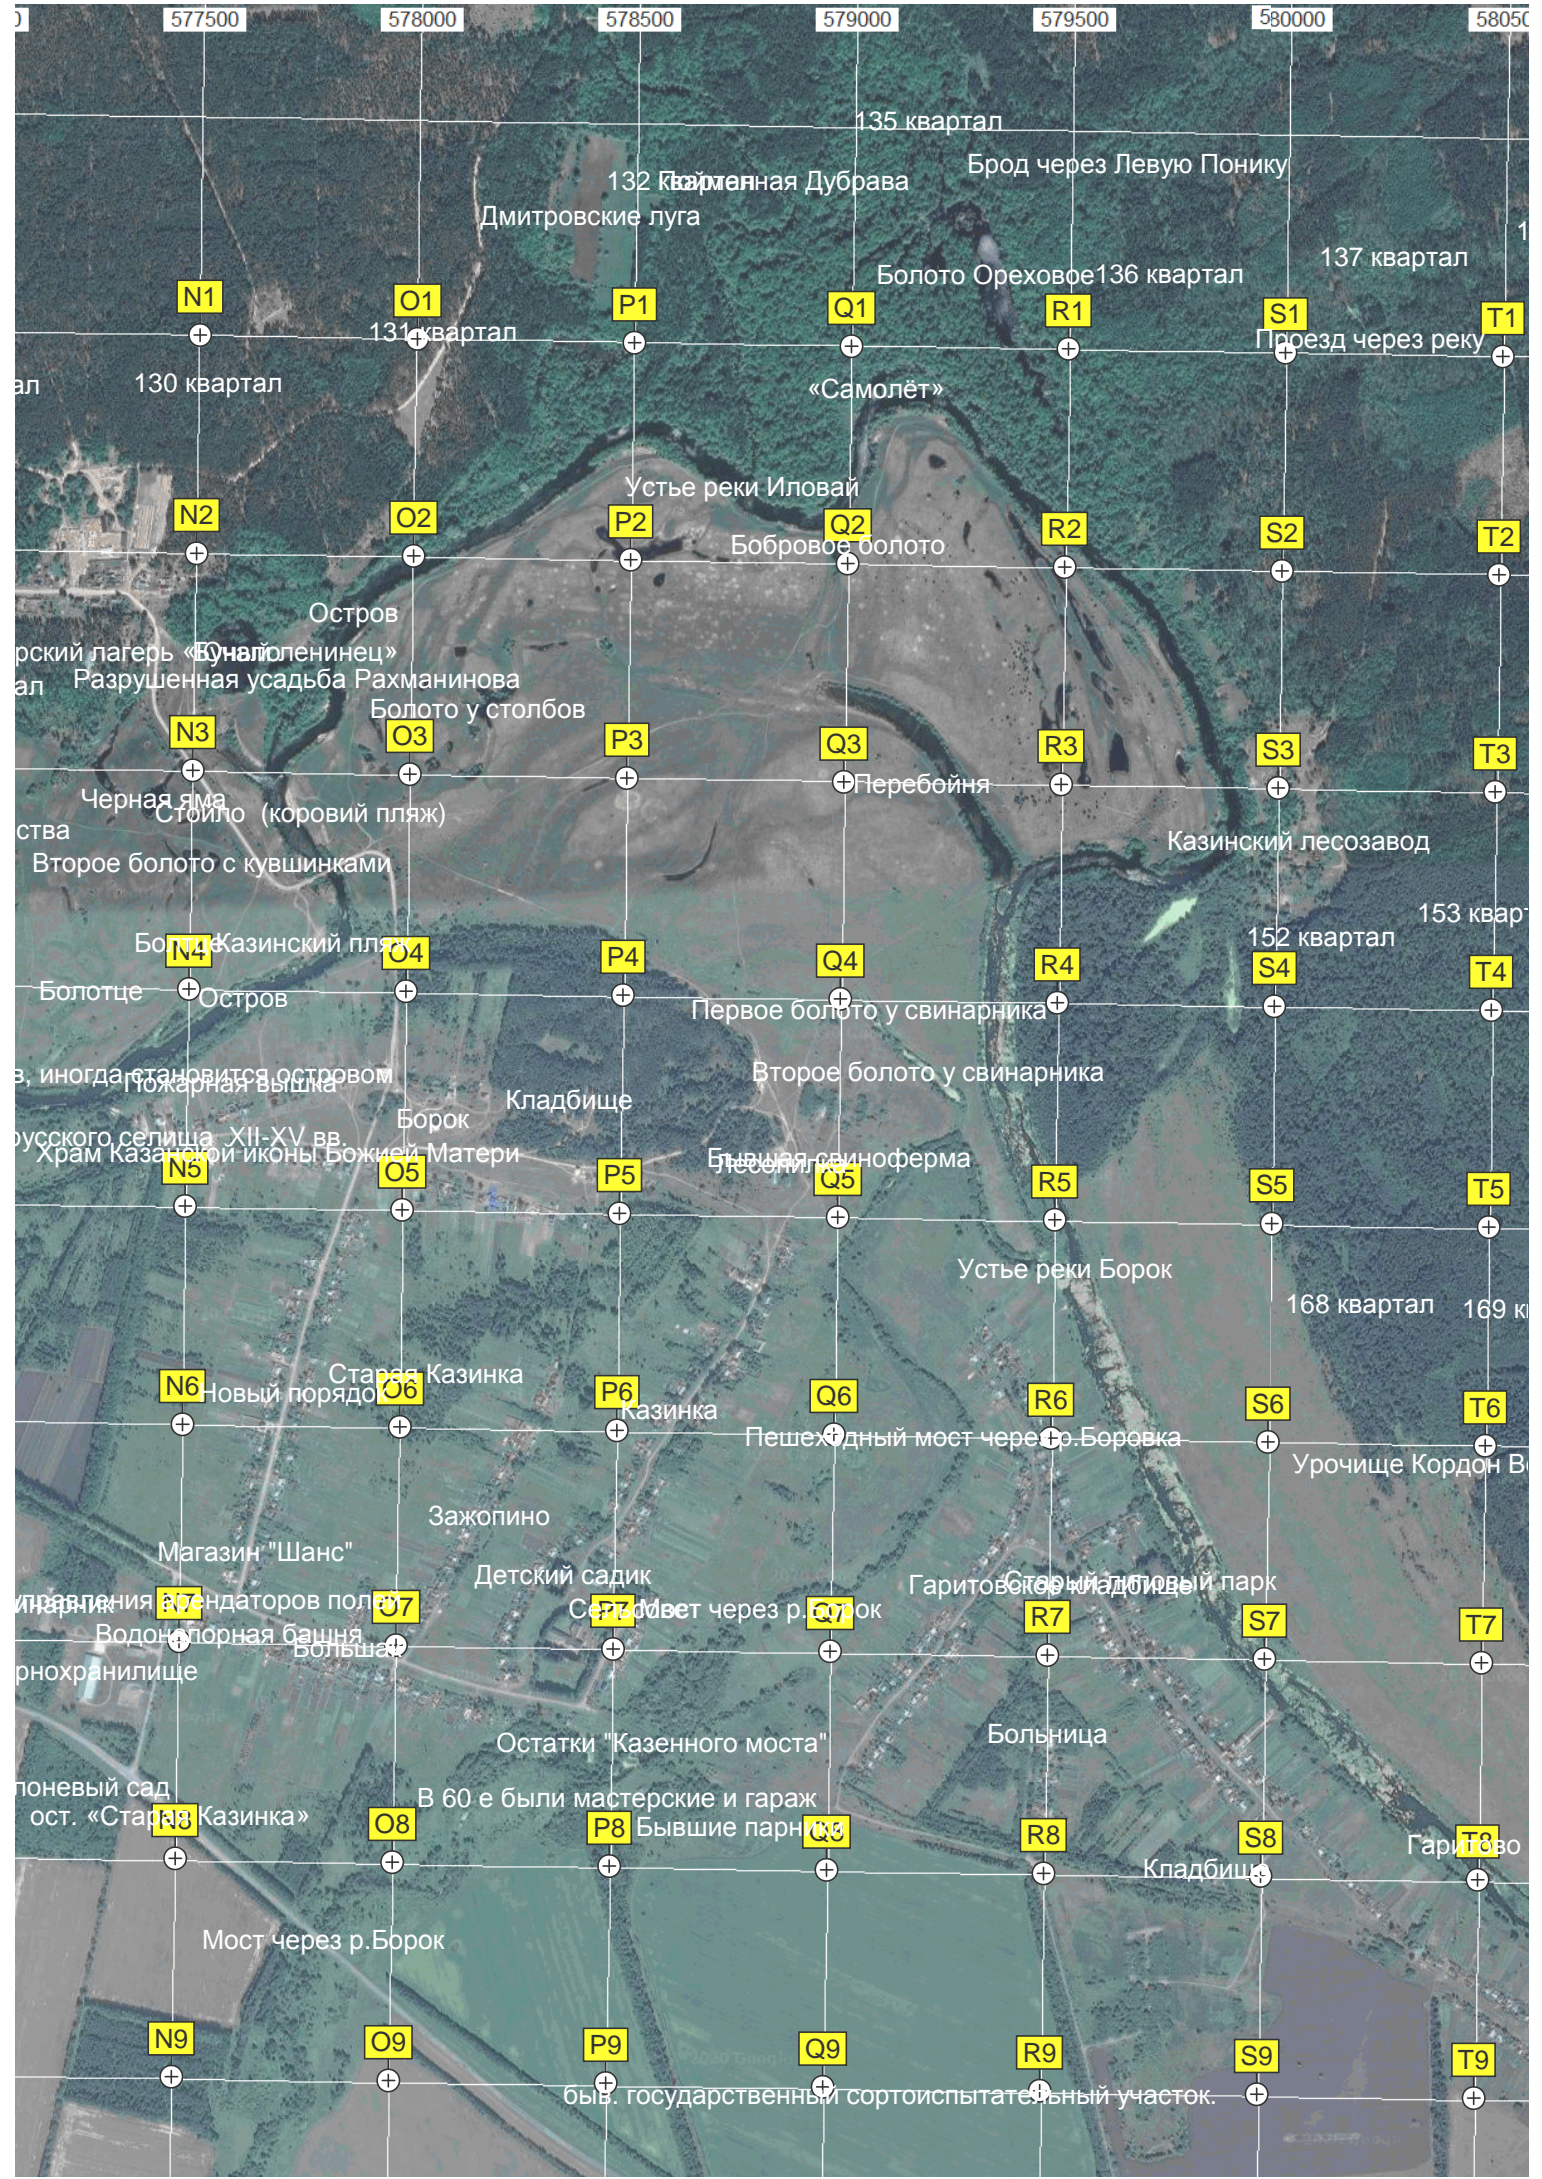

577500

578000

578500

579000

579500

580000

580500

135 квартал

132 квартал
Дмитровские луга

Брод через Левую Понику

Болото Ореховое

137 квартал

N1

O1

P1

Q1

R1

S1

T1

131 квартал

Проезд через реку

130 квартал

«Самолёт»

Устье реки Иловай

Бобровое болото

N2

O2

P2

Q2

R2

S2

T2

Остров

арский лагерь «Бундолопенец»
ал Разрушенная усадьба Рахманинова

Болото у столбов

N3

O3

P3

Q3

R3

S3

T3

Черная яма
Стоило (коровий пляж)

Перебойня

Казинский лесозавод

Болото Казинский пляж

N4

O4

P4

Q4

R4

S4

T4

Болотце

Первое болото у свинарника

153 квартал

152 квартал

в, иногда становится островом

Второе болото у свинарника

русского селища XII-XV вв.
Храм Казанской иконы Божией Матери

N5

O5

P5

Q5

R5

S5

T5

Бывшая свиноферма

Устье реки Борок

168 квартал 169 квартал

N6

O6

P6

Q6

R6

S6

T6

Старая Казинка
Новый порядок

Казинка

Пешеходный мост через р. Борок

Урочище Кордон В

Магазин "Шанс"

Захопино

управления
Водонапорная башня

Детский садик

Сельсовет через р. Борок

Гаритовское кладбище и парк

N7

O7

P7

Q7

R7

S7

T7

архивохранилище

Остатки "Казенного моста"

Больница

Полонезный сад
ост. «Старая Казинка»

В 60 е были мастерские и гараж
Бывшие парники

N8

O8

P8

Q8

R8

S8

T8

Мост через р. Борок

Кладбище

Гаритовское

N9

O9

P9

Q9

R9

S9

T9

быв. государственный сортоиспытательный участок.