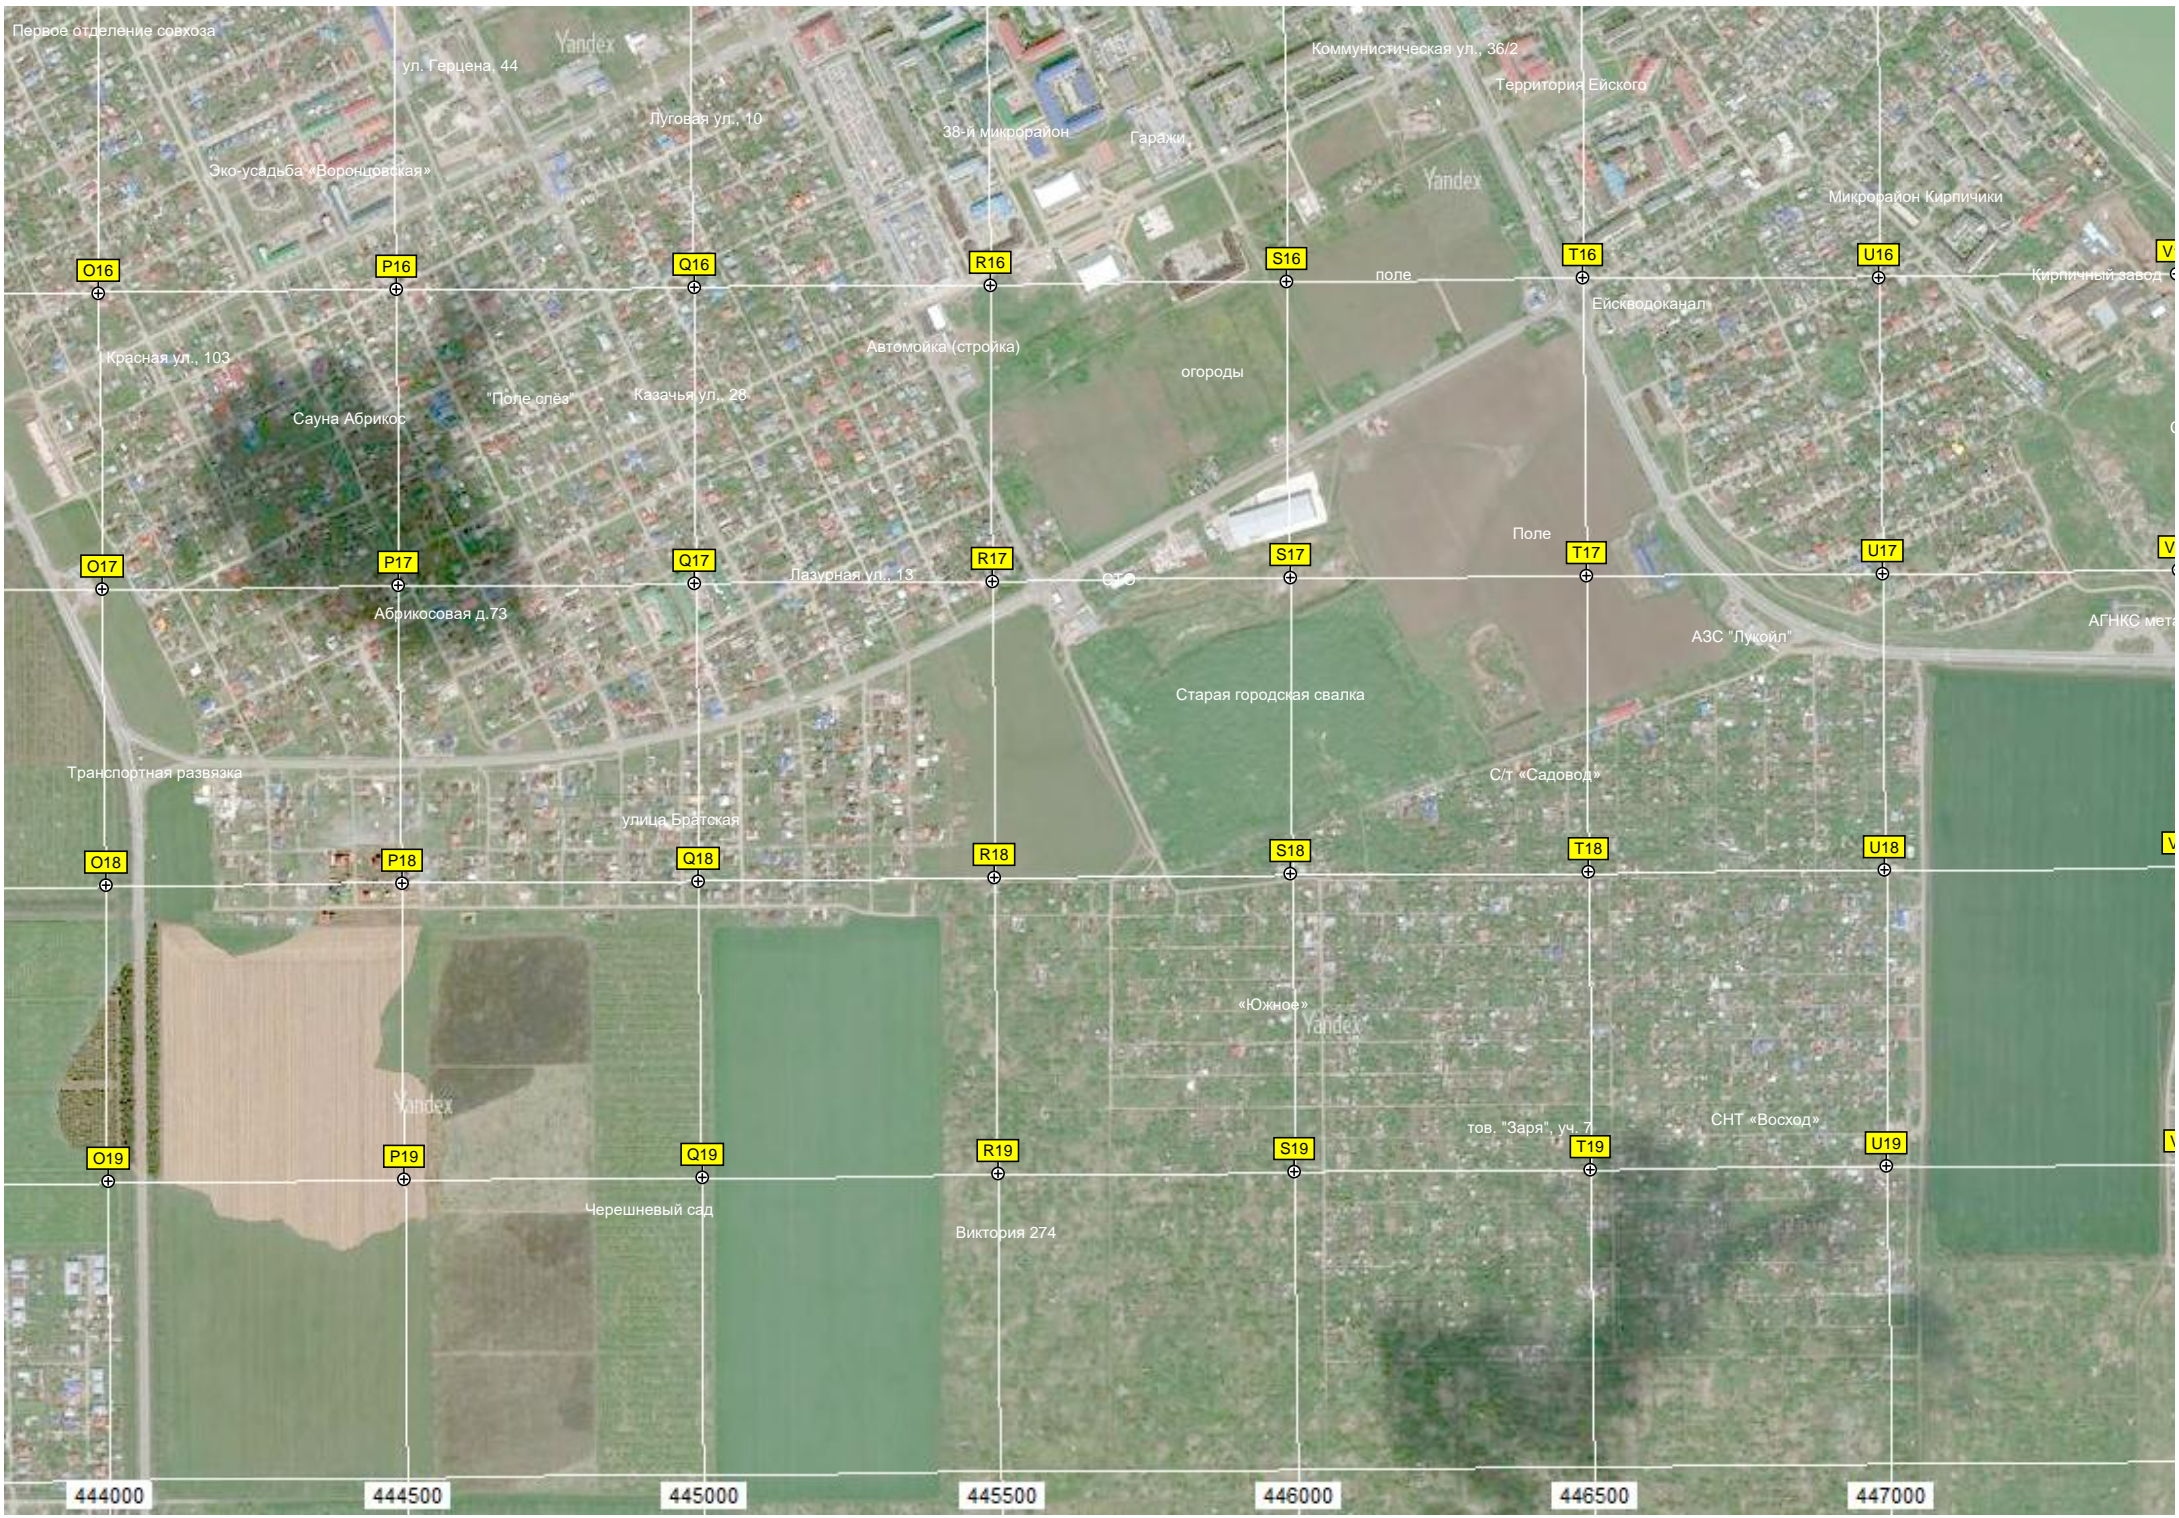

444000

444500

445000

445500

446000

446500

447000