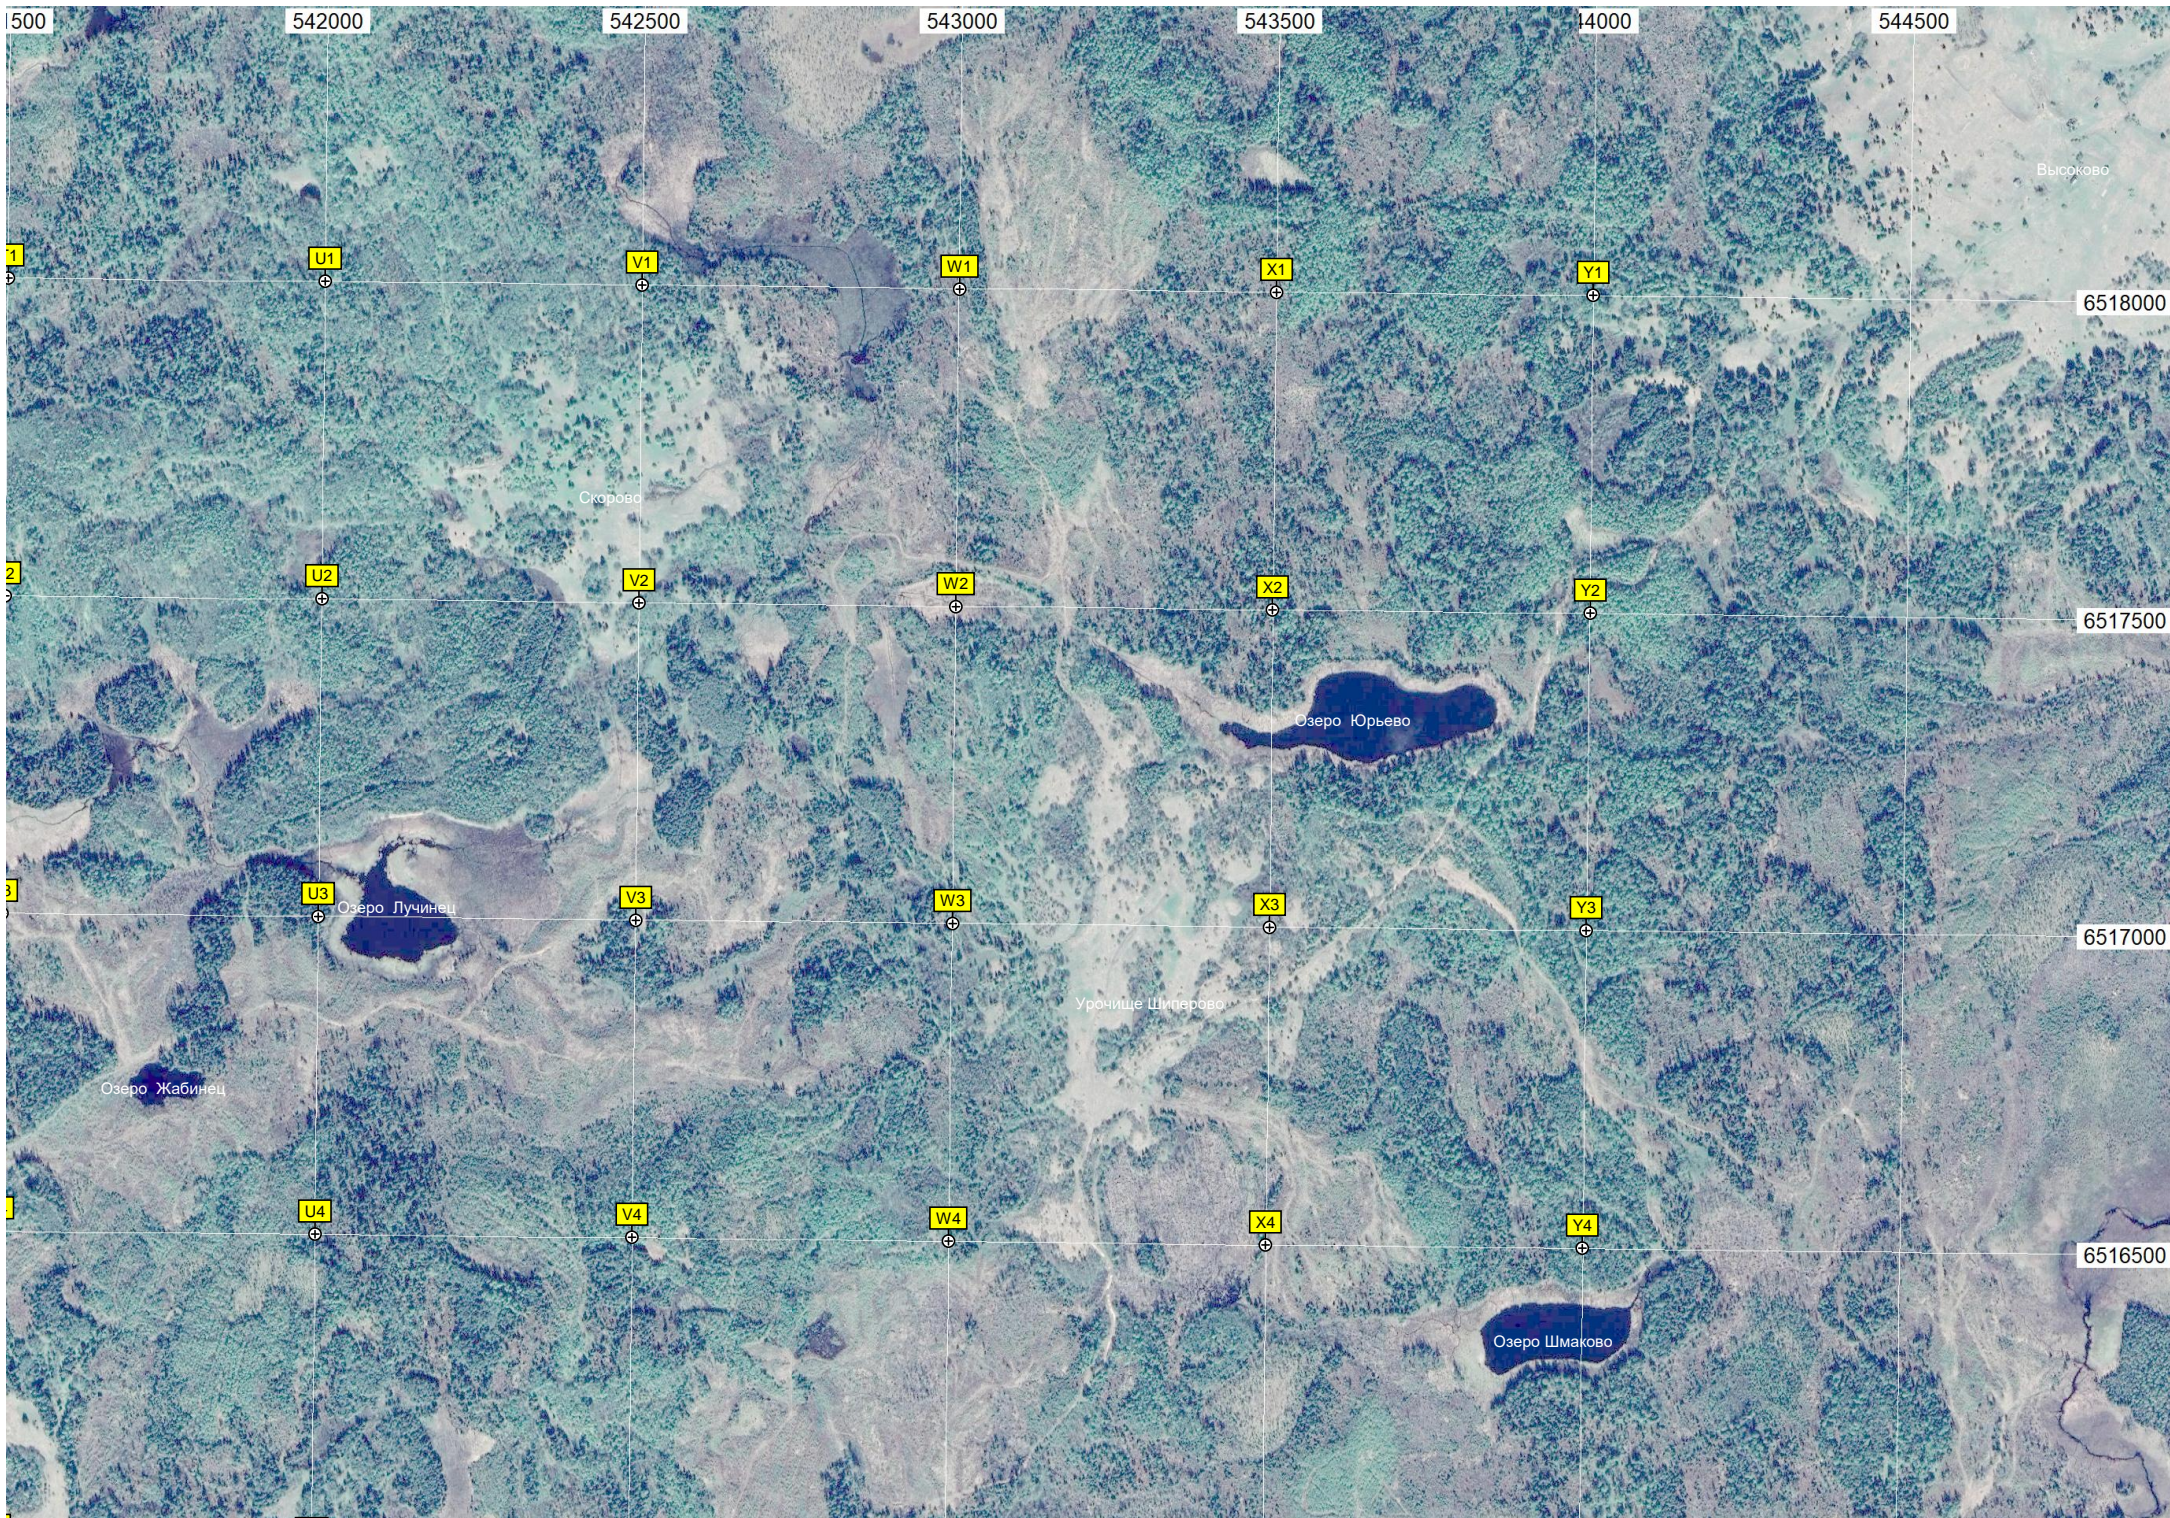

Q5

R5

S5

T5

Водопад на реке Белая

Населенный пункт

Руины
Урочище Дымовья Первье

Пруд