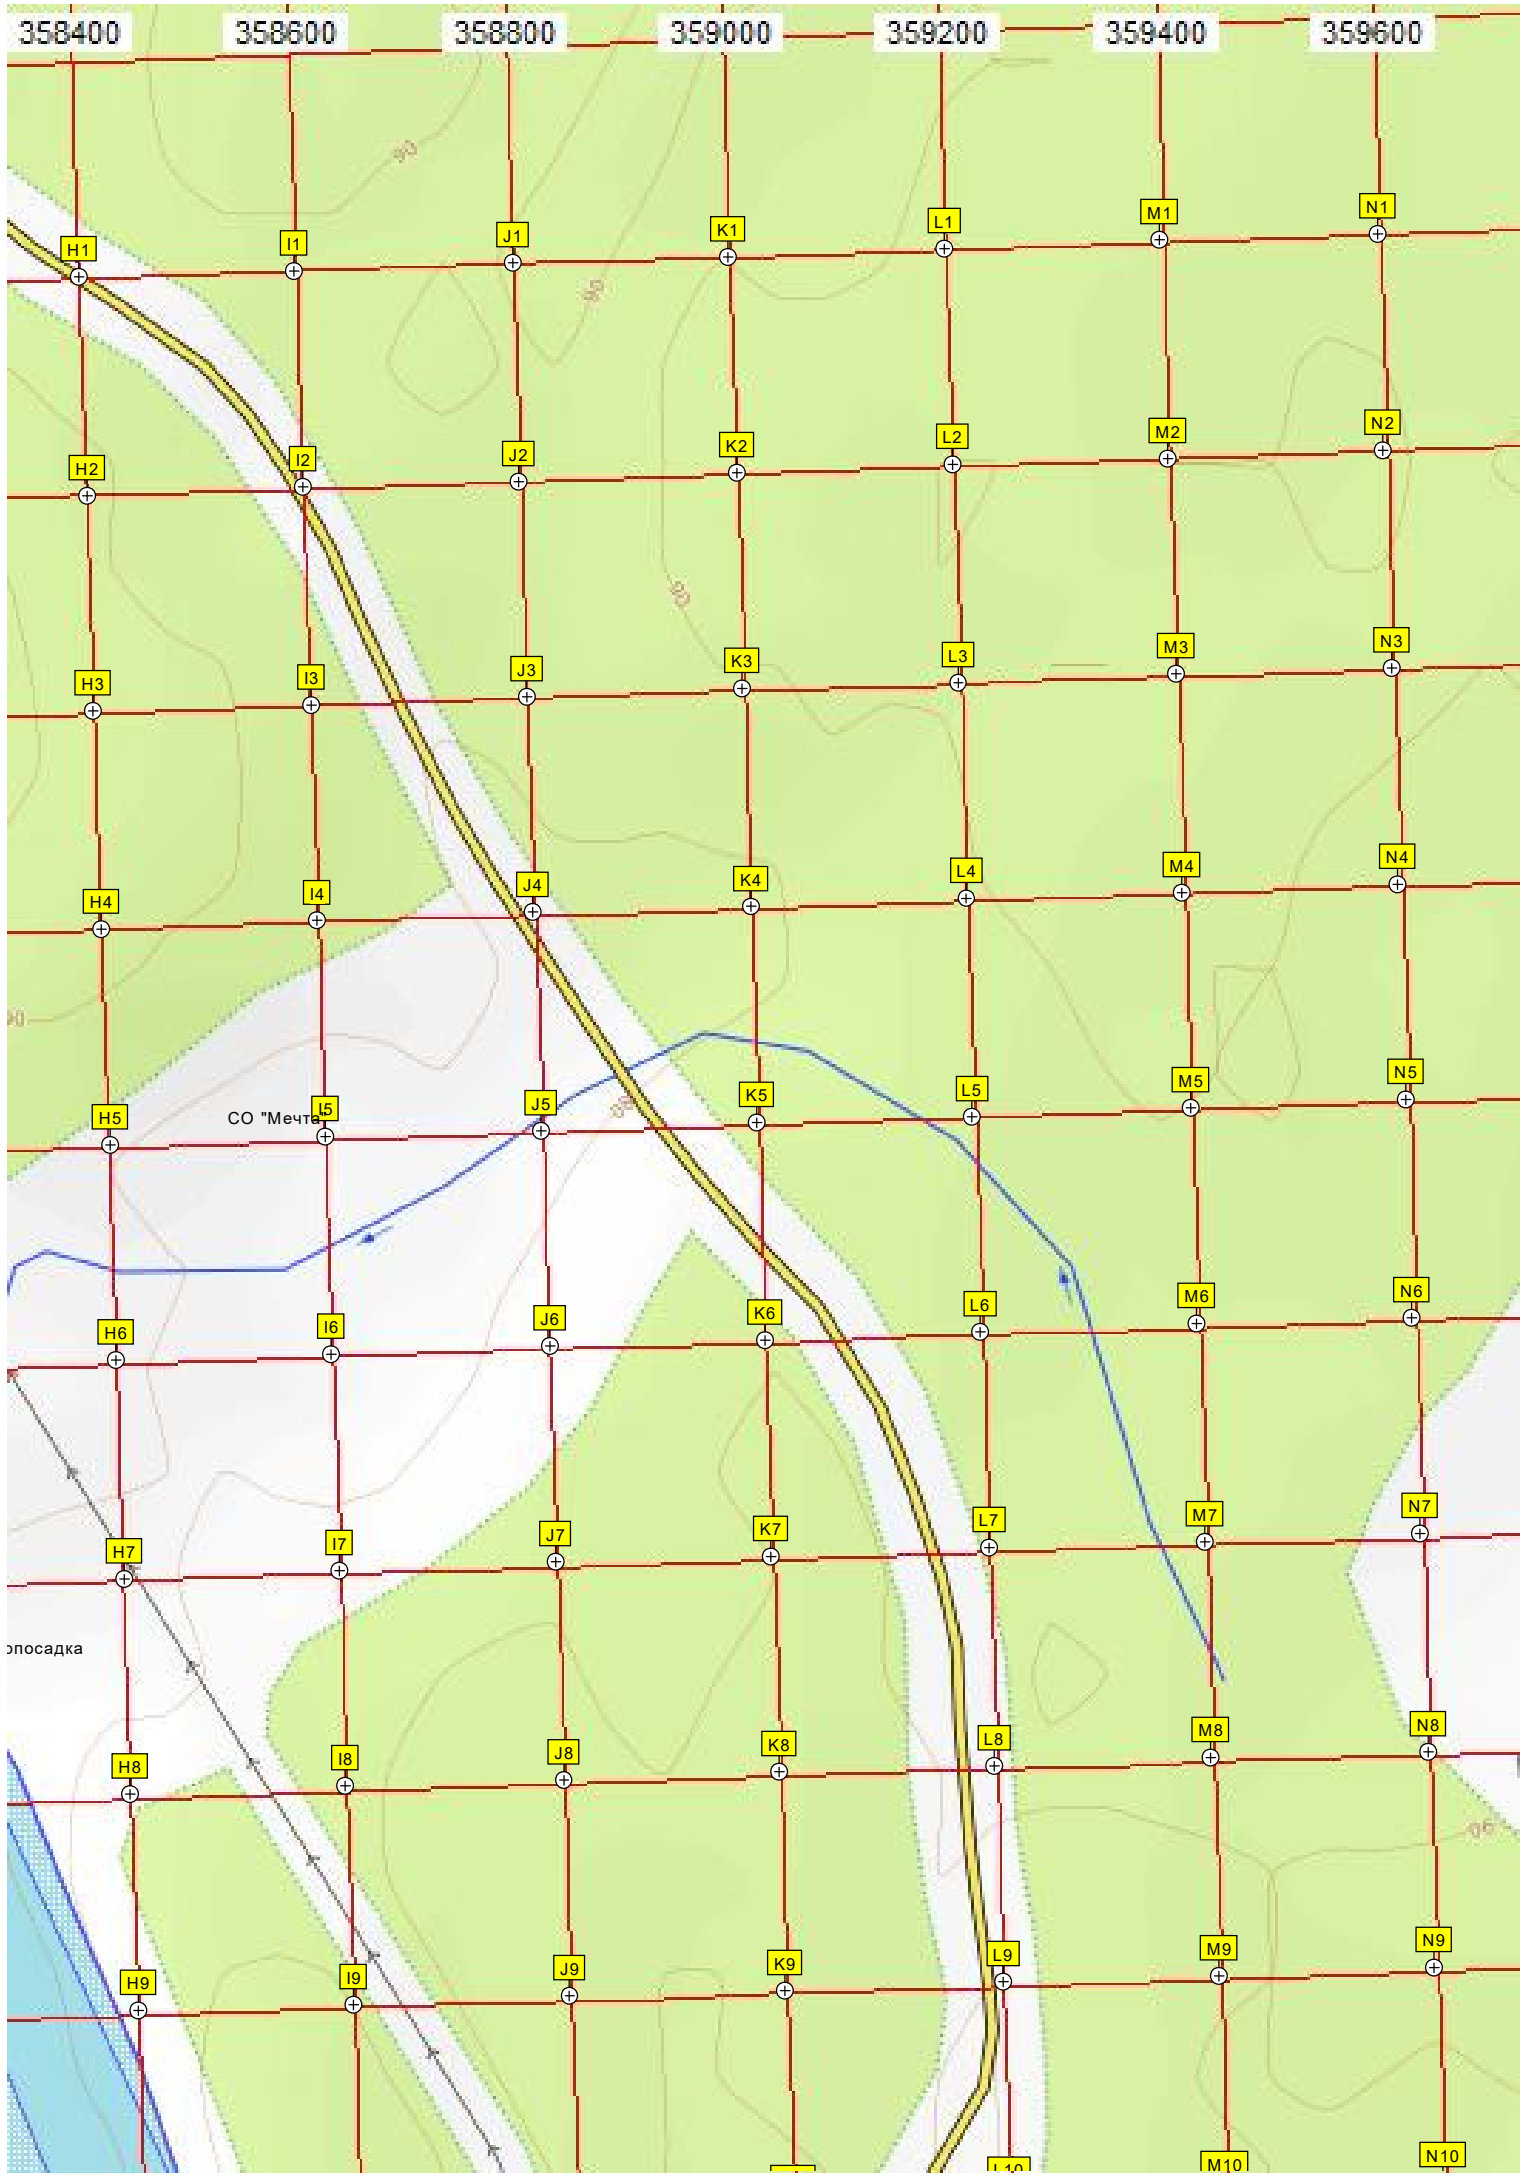

358400 358600 358800 359000 359200 359400 359600

СО "Мечта"

опосадка

H10 I10 J10 K10 L10 M10 N10