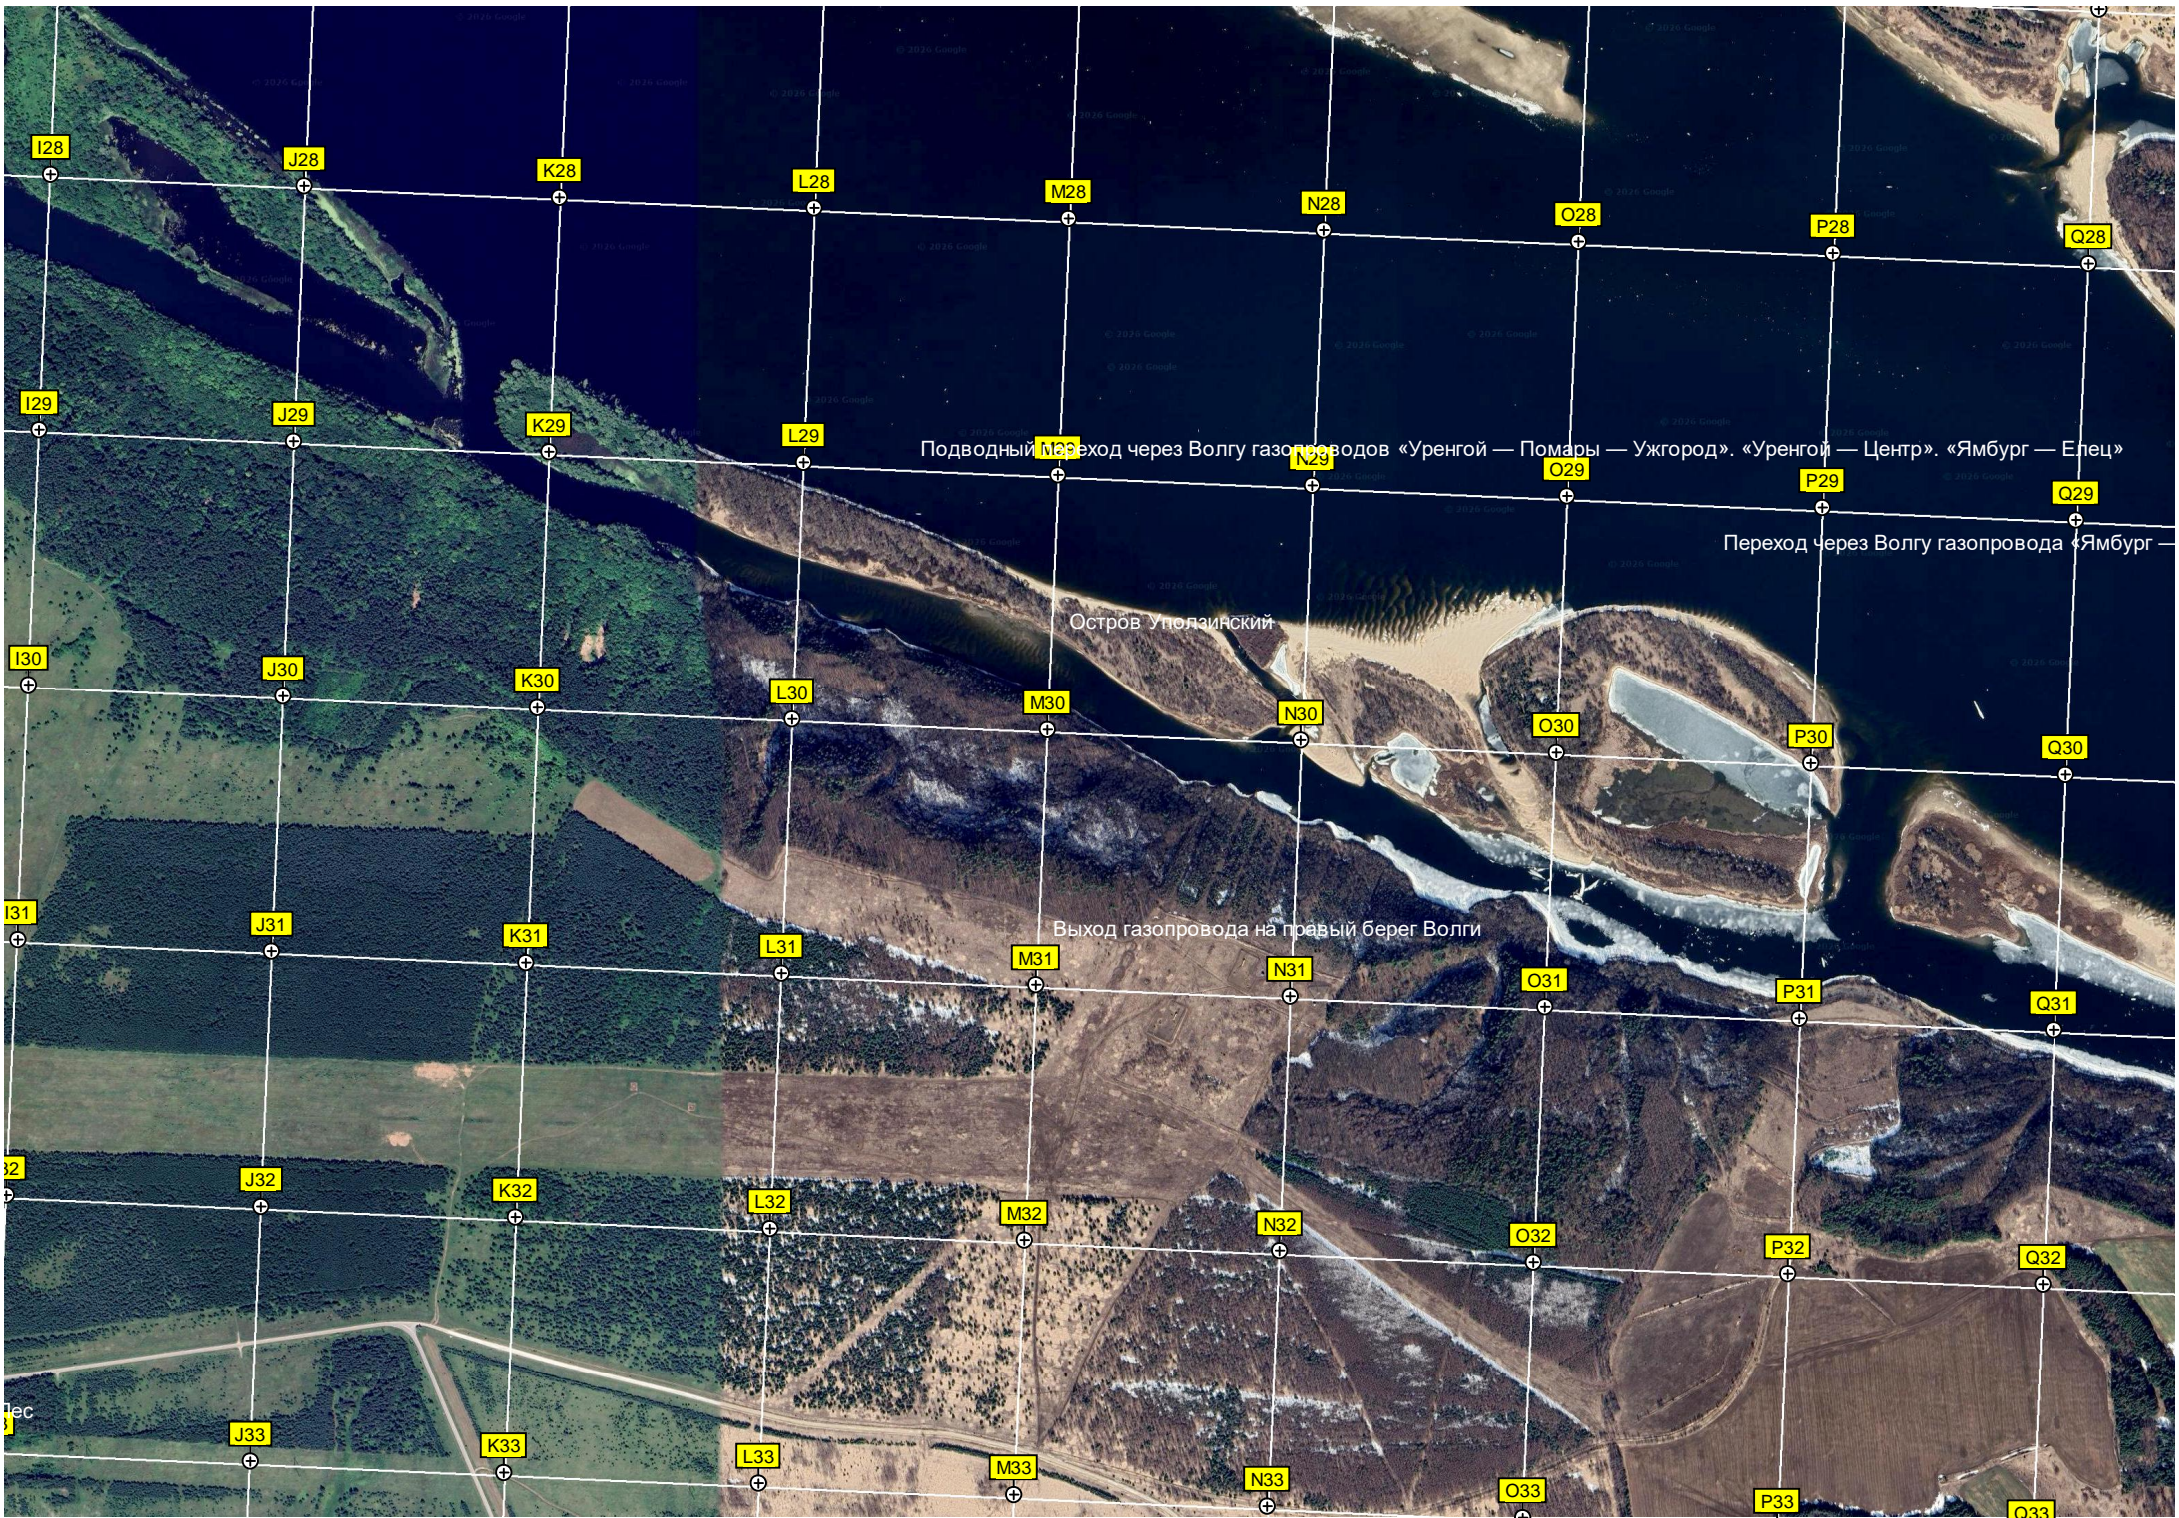

Подводный переход через Волгу газопроводов «Уренгой — Помары — Ужгород». «Уренгой — Центр». «Ямбург — Елец»

Переход через Волгу газопровода «Ямбург — Елец»

Остров Уползинский

Выход газопровода на правый берег Волги