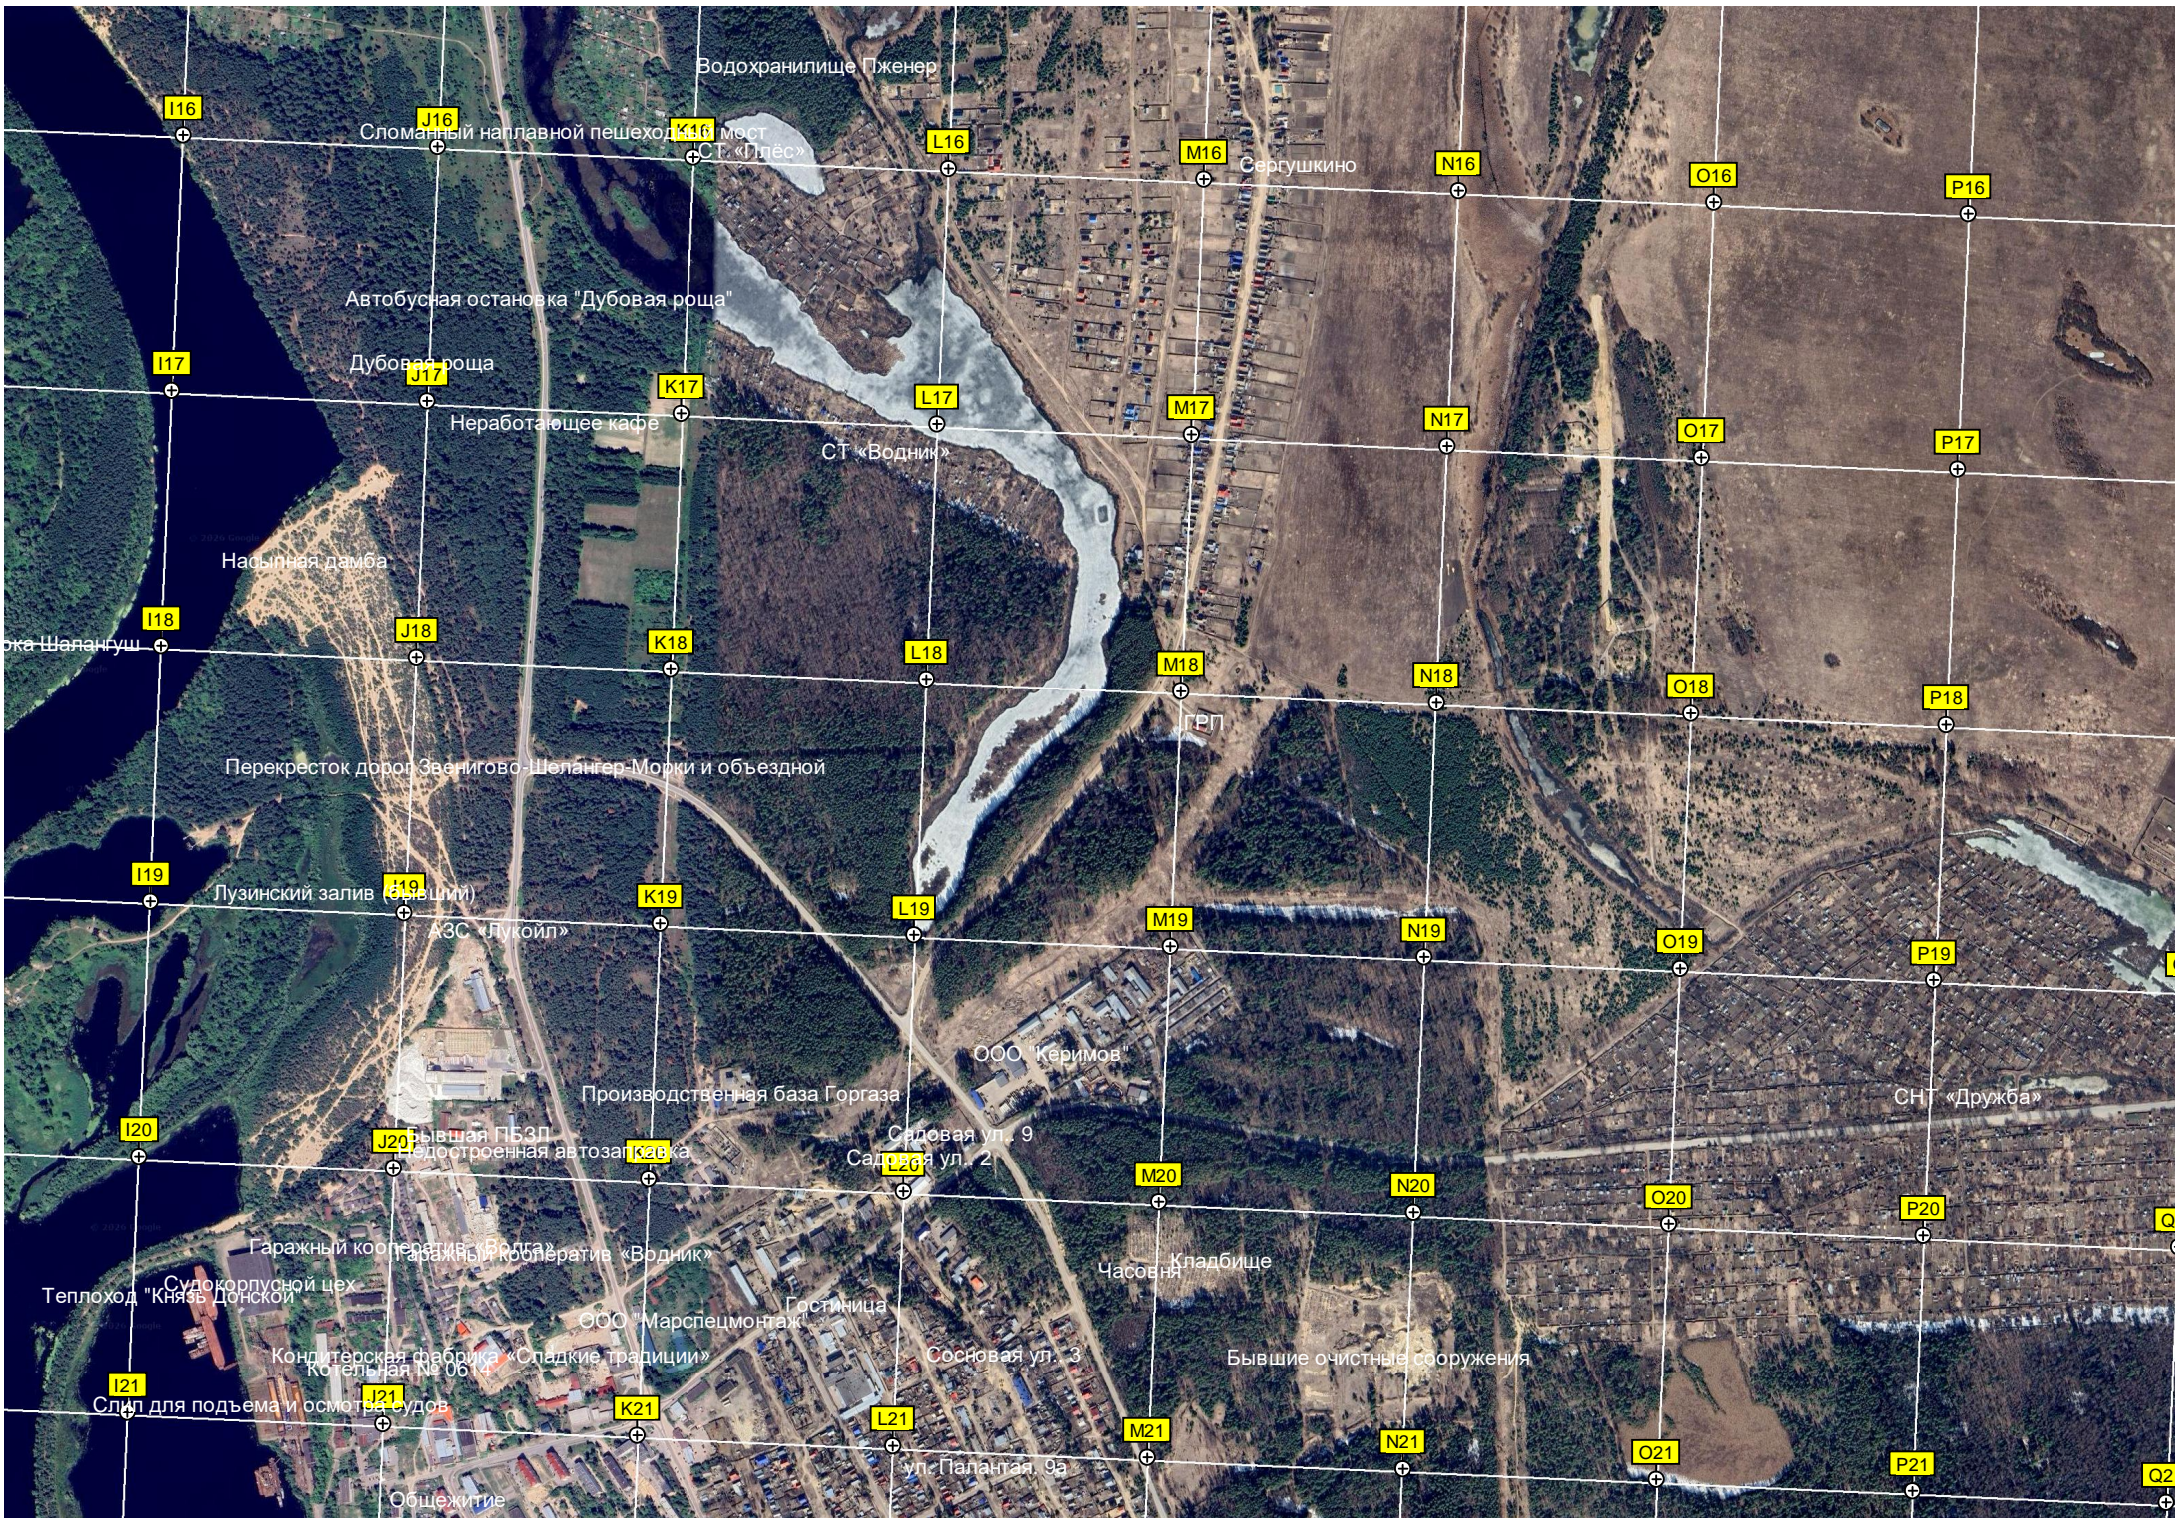

Аркамбальская ул. 20

Остановочный павильон "Аркамбал"

Сосновка

Кожла

Остров

Лес

Переход газопровода через канал

СТ «Чайка»

Болото Парник-Ер

Водохранилище Пженер

Сломанный наплавной пешеходный мост
СТ «Плес»

Сергушкино

Автобусная остановка "Дубовая роща"

Дубовая роща

Неработающее кафе

СТ «Водник»

Насыпная дамба

Перекресток дорог Звенигово-Шелангер-Морки и объездной

Лузинский залив (бывший)

АЗС «Лукойл»

Производственная база Горгаза

ООО «Керимов»

СН «Дружба»

Бывшая ПБЗП
Ресторанная автозаправка