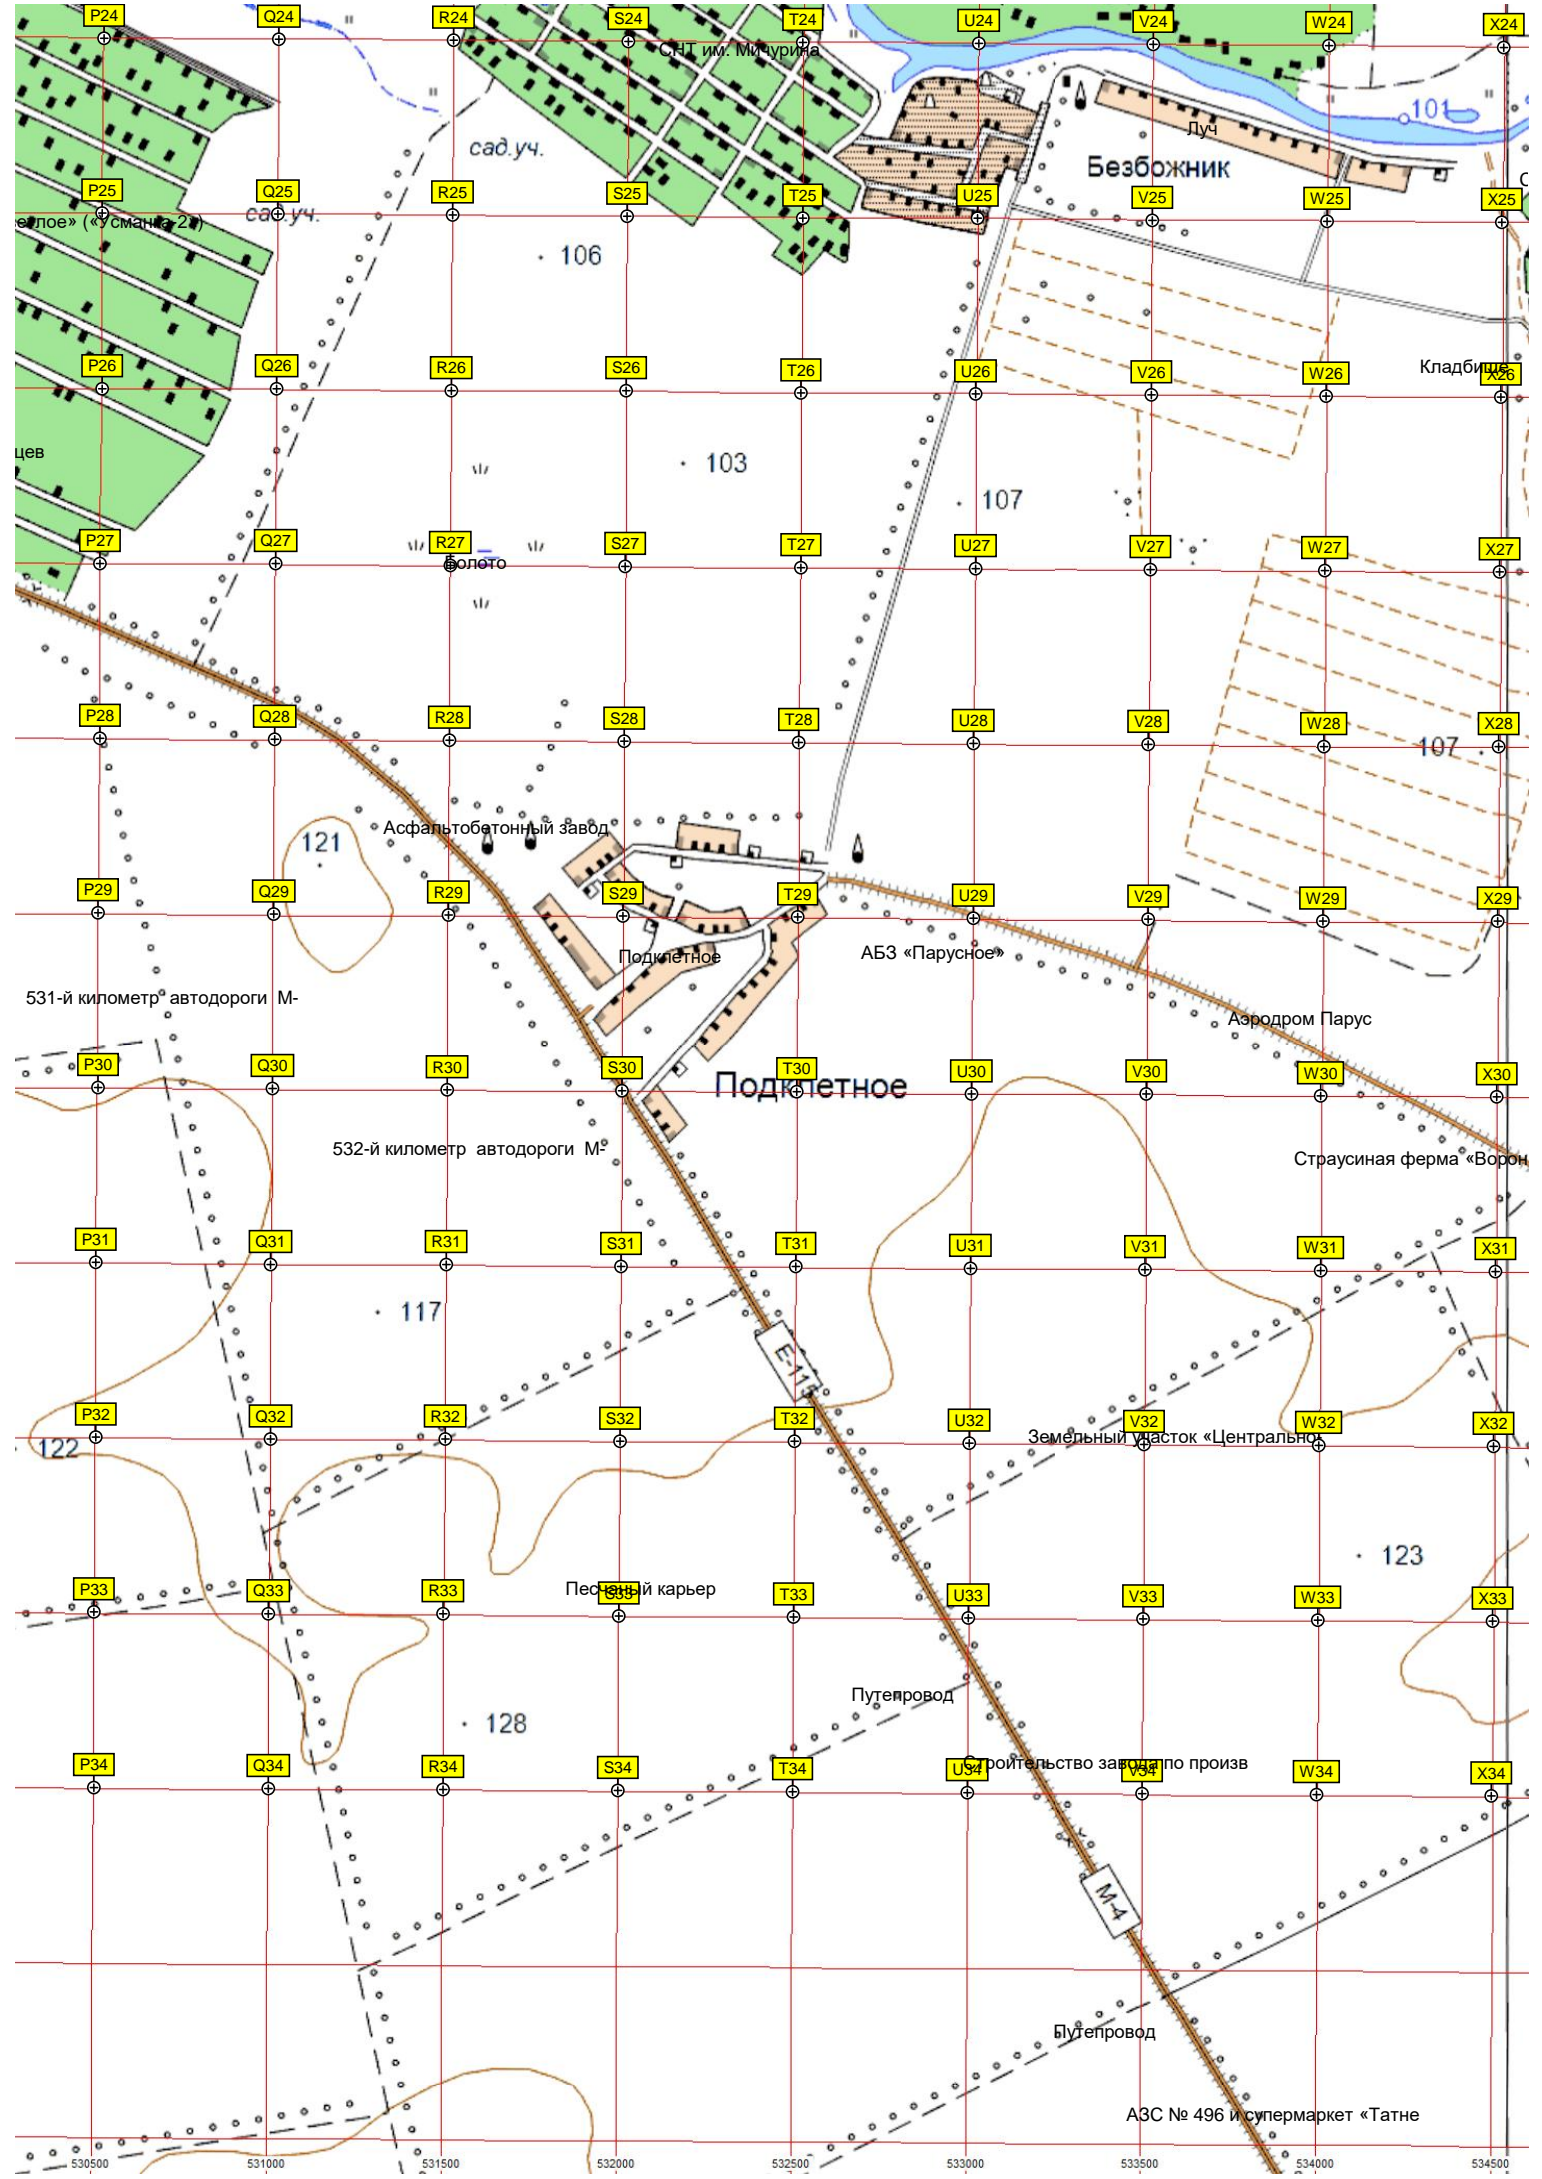

Надземный пешеходный переход
Арсенальный пер. 7

Путепровод

Брод
д. Сафродича
Островок
100
101
Высыхающие болота
Урочище
Магазин
Школьный стадион
Котельная
Высохший пруд
Красный канал
Отрадное сад.уч.
Пруд
Опора ЛЭП
Опора ЛЭП
114
Лесополоса М-4
Никольско-Отраденский переул.
118
Водоём
Лесополоса
Позиция №4
Нечаевка
Территория базы
122
Опора ЛЭП
Опора ЛЭП
Молочно-товарная ферма
Маслозавод
район жил. стр.
102
Старшца
115

Путепровод

529-й километр автодороги М-5

«Оронеж Пищепродукт»

арт.к.

Спортивный бассейн

28000 52650 52700 52750 52800 52850 52900 52950 53000

P24

Q24