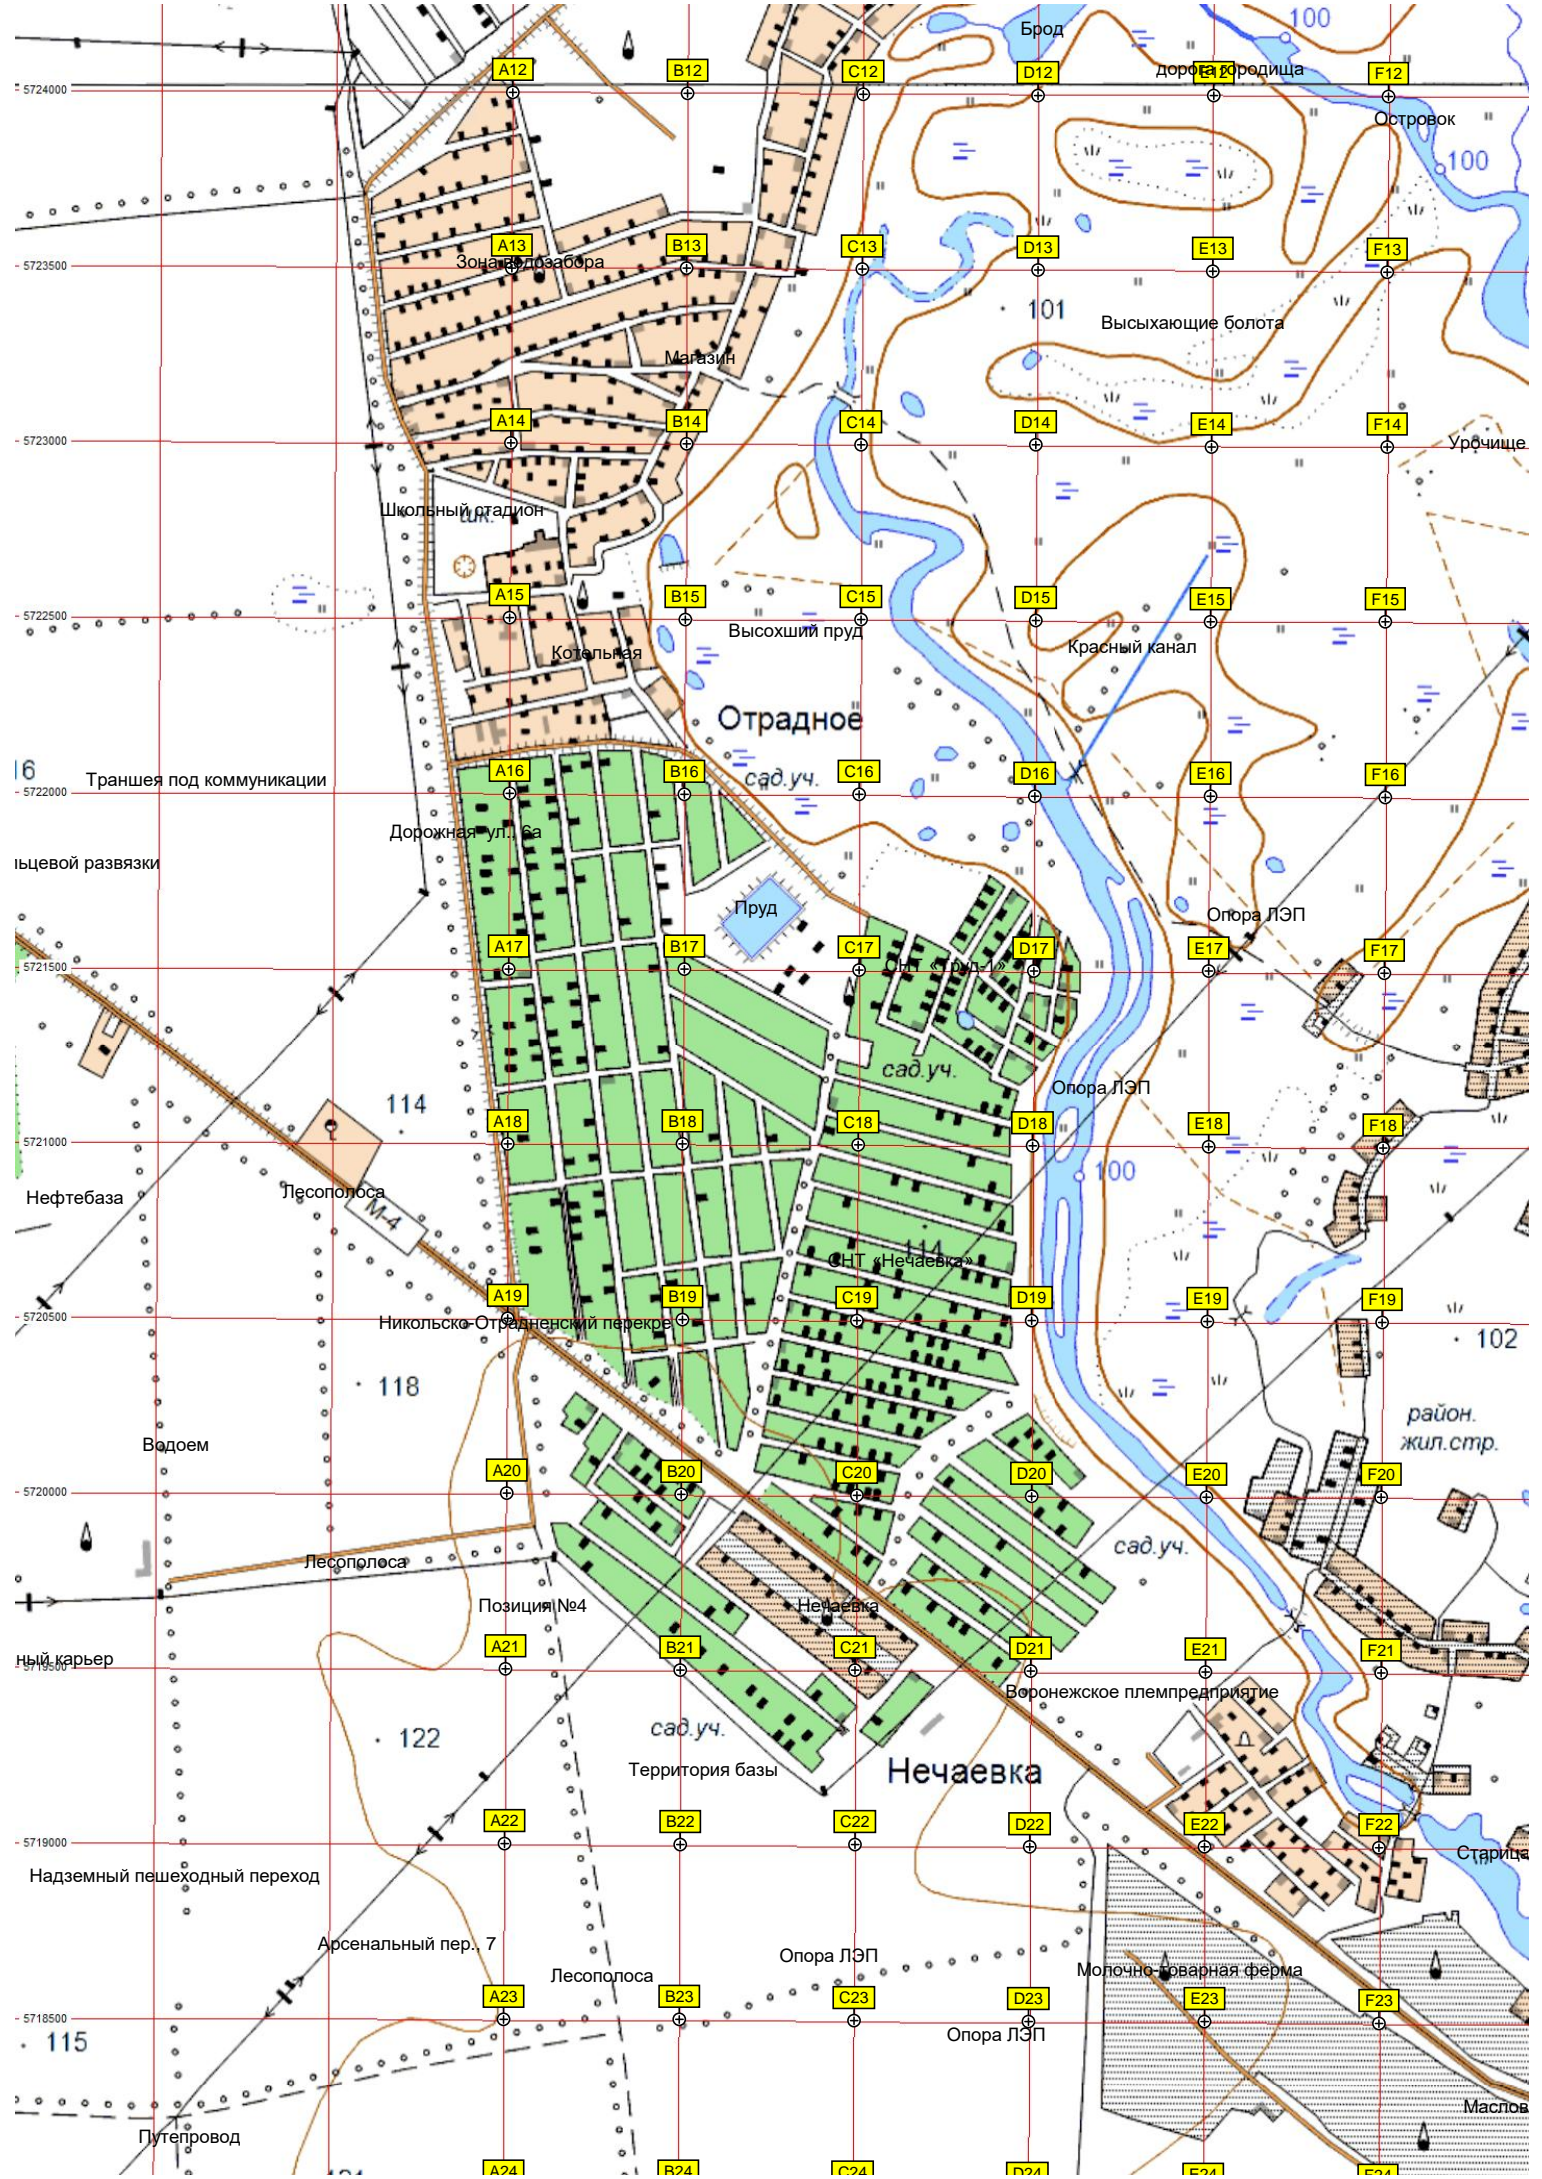

5724000
5723500
5723000
5722500
5722000
5721500
5721000
5720500
5720000
5719500
5719000
5718500

16
Траншея под коммуникации
льцевой развязки

Нефтебаза
Лесополоса

Водоем
Лесополоса

ный карьер
Позиция №4

Надземный пешеходный переход
Арсенальный пер. 7

Путепровод

Брод
д. Сафродича
Островок
100
101
Высыхающие болота
Урочище
Магазин
Школьный стадион
Котельная
Высохший пруд
Красный канал
Отрадное сад.уч.
Пруд
Опора ЛЭП
Опора ЛЭП
114
Лесополоса М-4
Никольско-Отраденский переул.
118
Водоём
Лесополоса
Позиция №4
Нечаевка
Территория базы
122
Опора ЛЭП
Опора ЛЭП
Молочно-товарная ферма
Маслозавод
район жил. стр.
102
Старшца
115

A12 B12 C12 D12 E12 F12
A13 B13 C13 D13 E13 F13
A14 B14 C14 D14 E14 F14
A15 B15 C15 D15 E15 F15
A16 B16 C16 D16 E16 F16
A17 B17 C17 D17 E17 F17
A18 B18 C18 D18 E18 F18
A19 B19 C19 D19 E19 F19
A20 B20 C20 D20 E20 F20
A21 B21 C21 D21 E21 F21
A22 B22 C22 D22 E22 F22
A23 B23 C23 D23 E23 F23
A24 B24 C24 D24 E24 F24