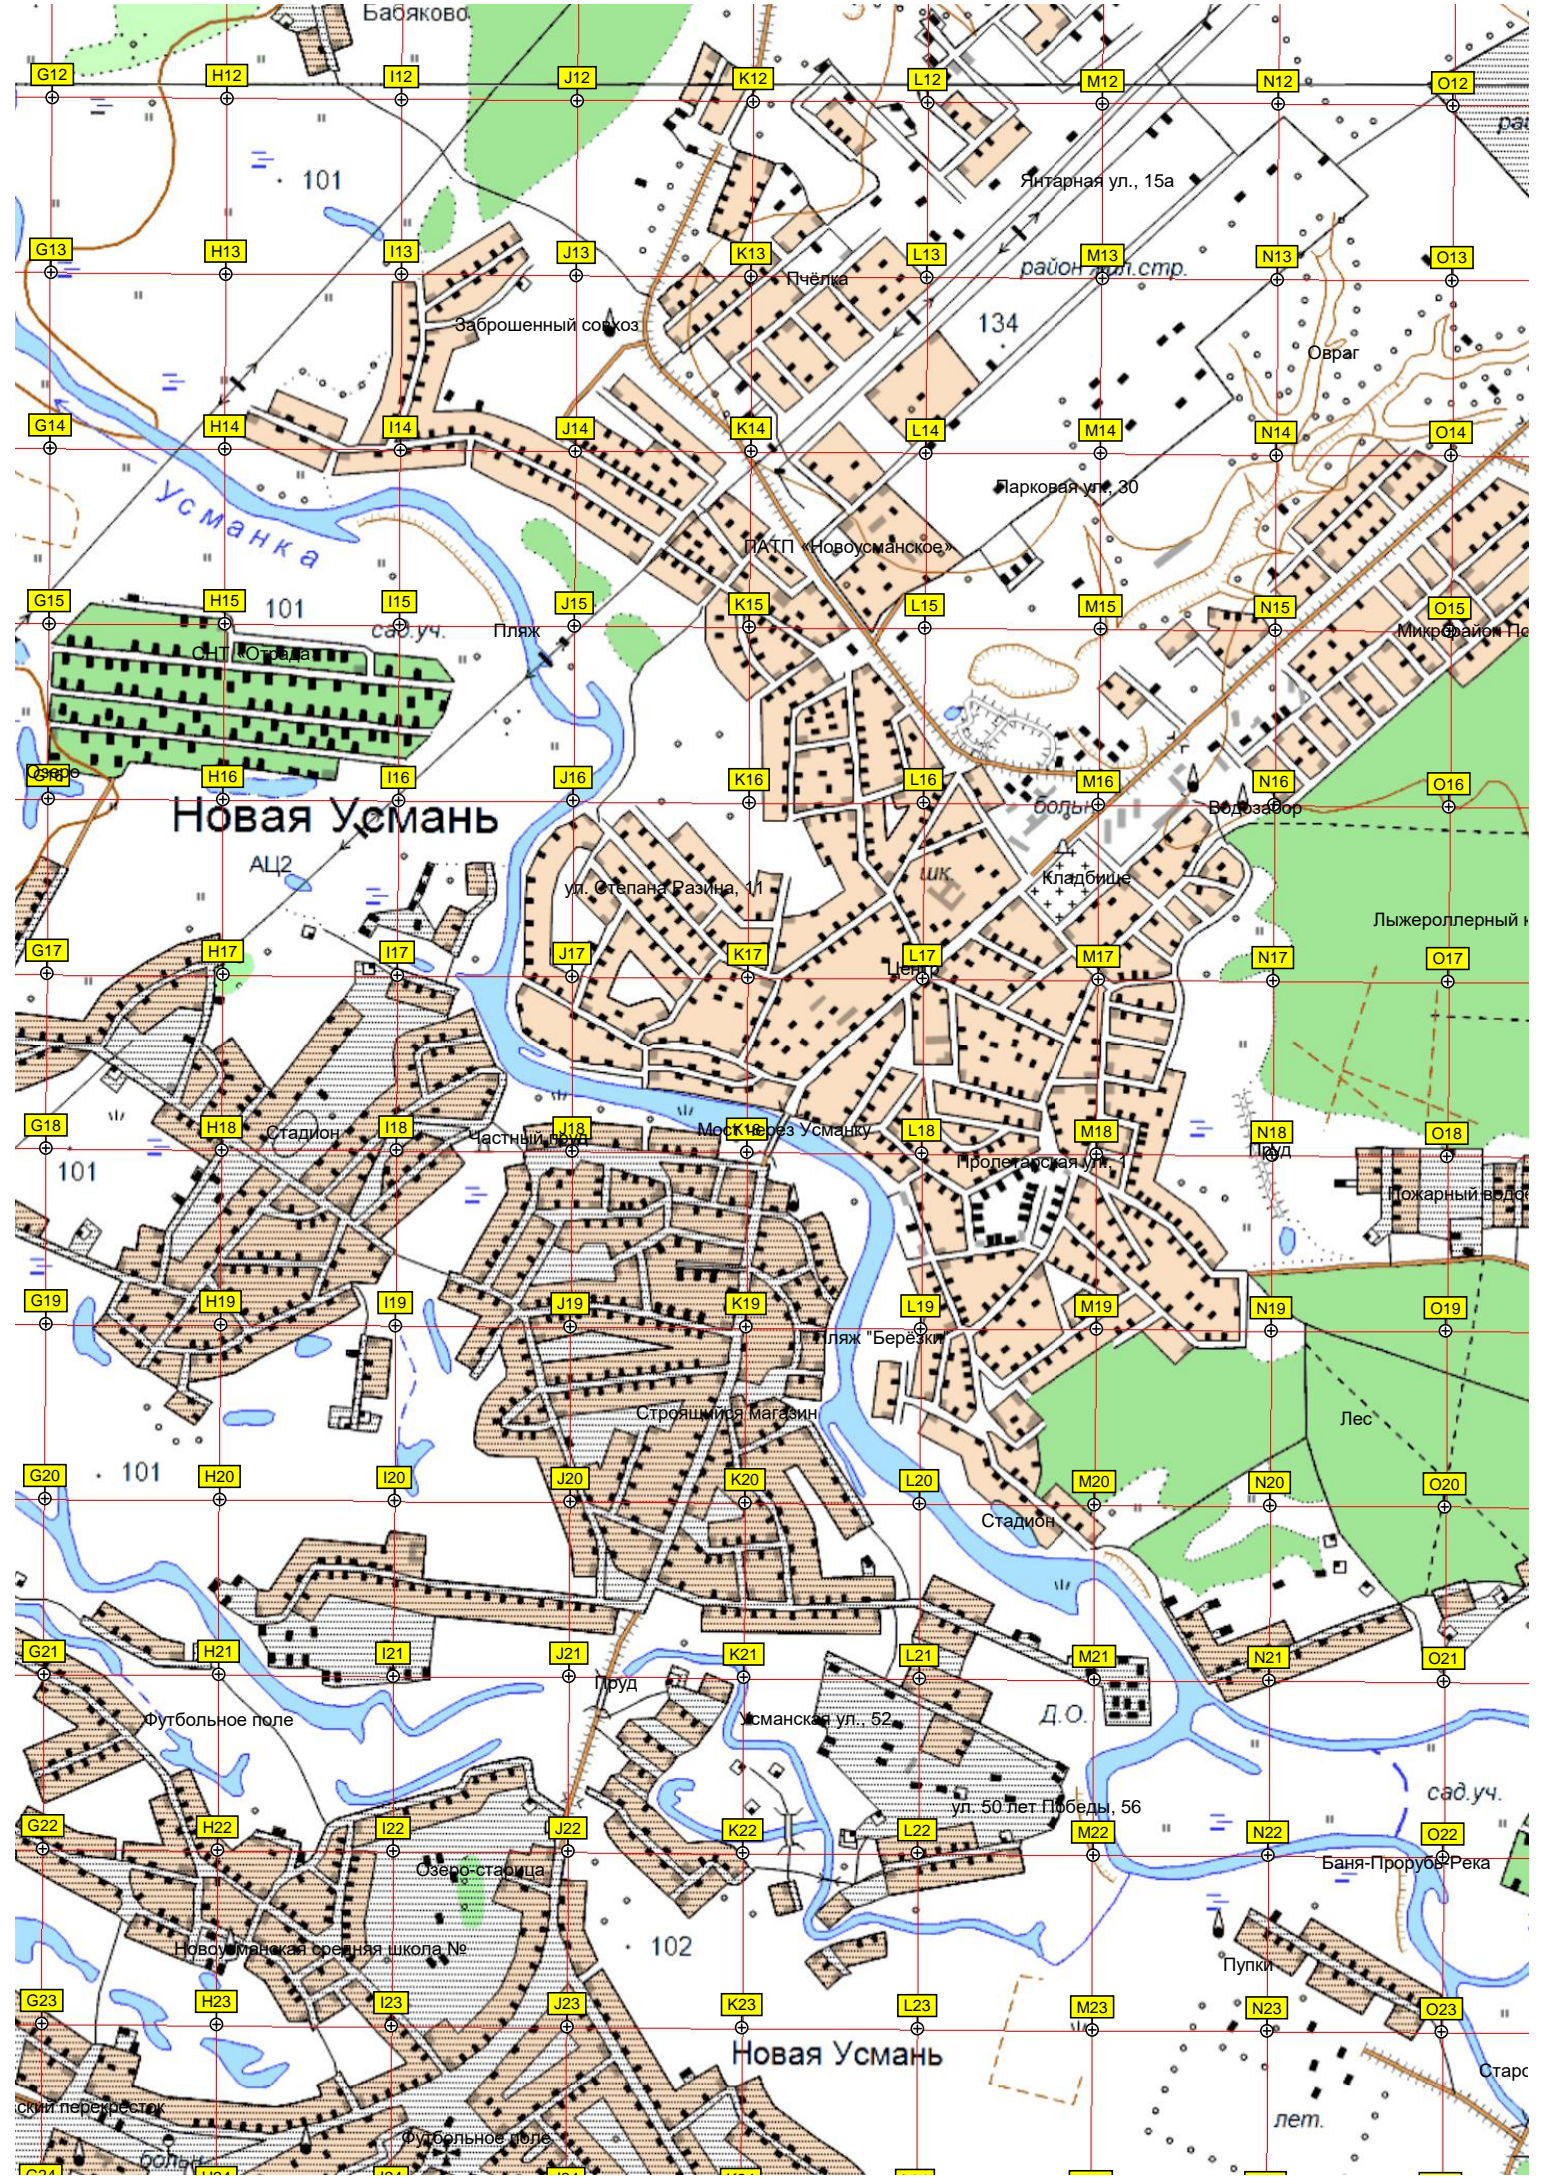

Бабяково

101

Яитарная ул., 15а

Заброшенный союзоз

район ул. стр.

Парковая ул., 30

Усманка

ПАТП «Новоусманское»

Новая Усмань

больш.

Водозабор

АЦ2

ул. Степана Разина, 11

Кладбище

Лыжероллерный к

101

Стадион

Частный сад

Мост через Усманку

Пролетарская ул.

Пруд

Пожарный водос

101

Строительный магазин

Пляж "Берёзки"

Стадион

Лес

Футбольное поле

Пруд

Усманская ул., 52

Д.О.

ул. 50 лет Победы, 56

сад.уч.

Новоусманская средняя школа №

Озеро старица

Баня-Прорубь Река

Новая Усмань

Пупки

Старс

ский перекресток

Футбольное поле

лет.