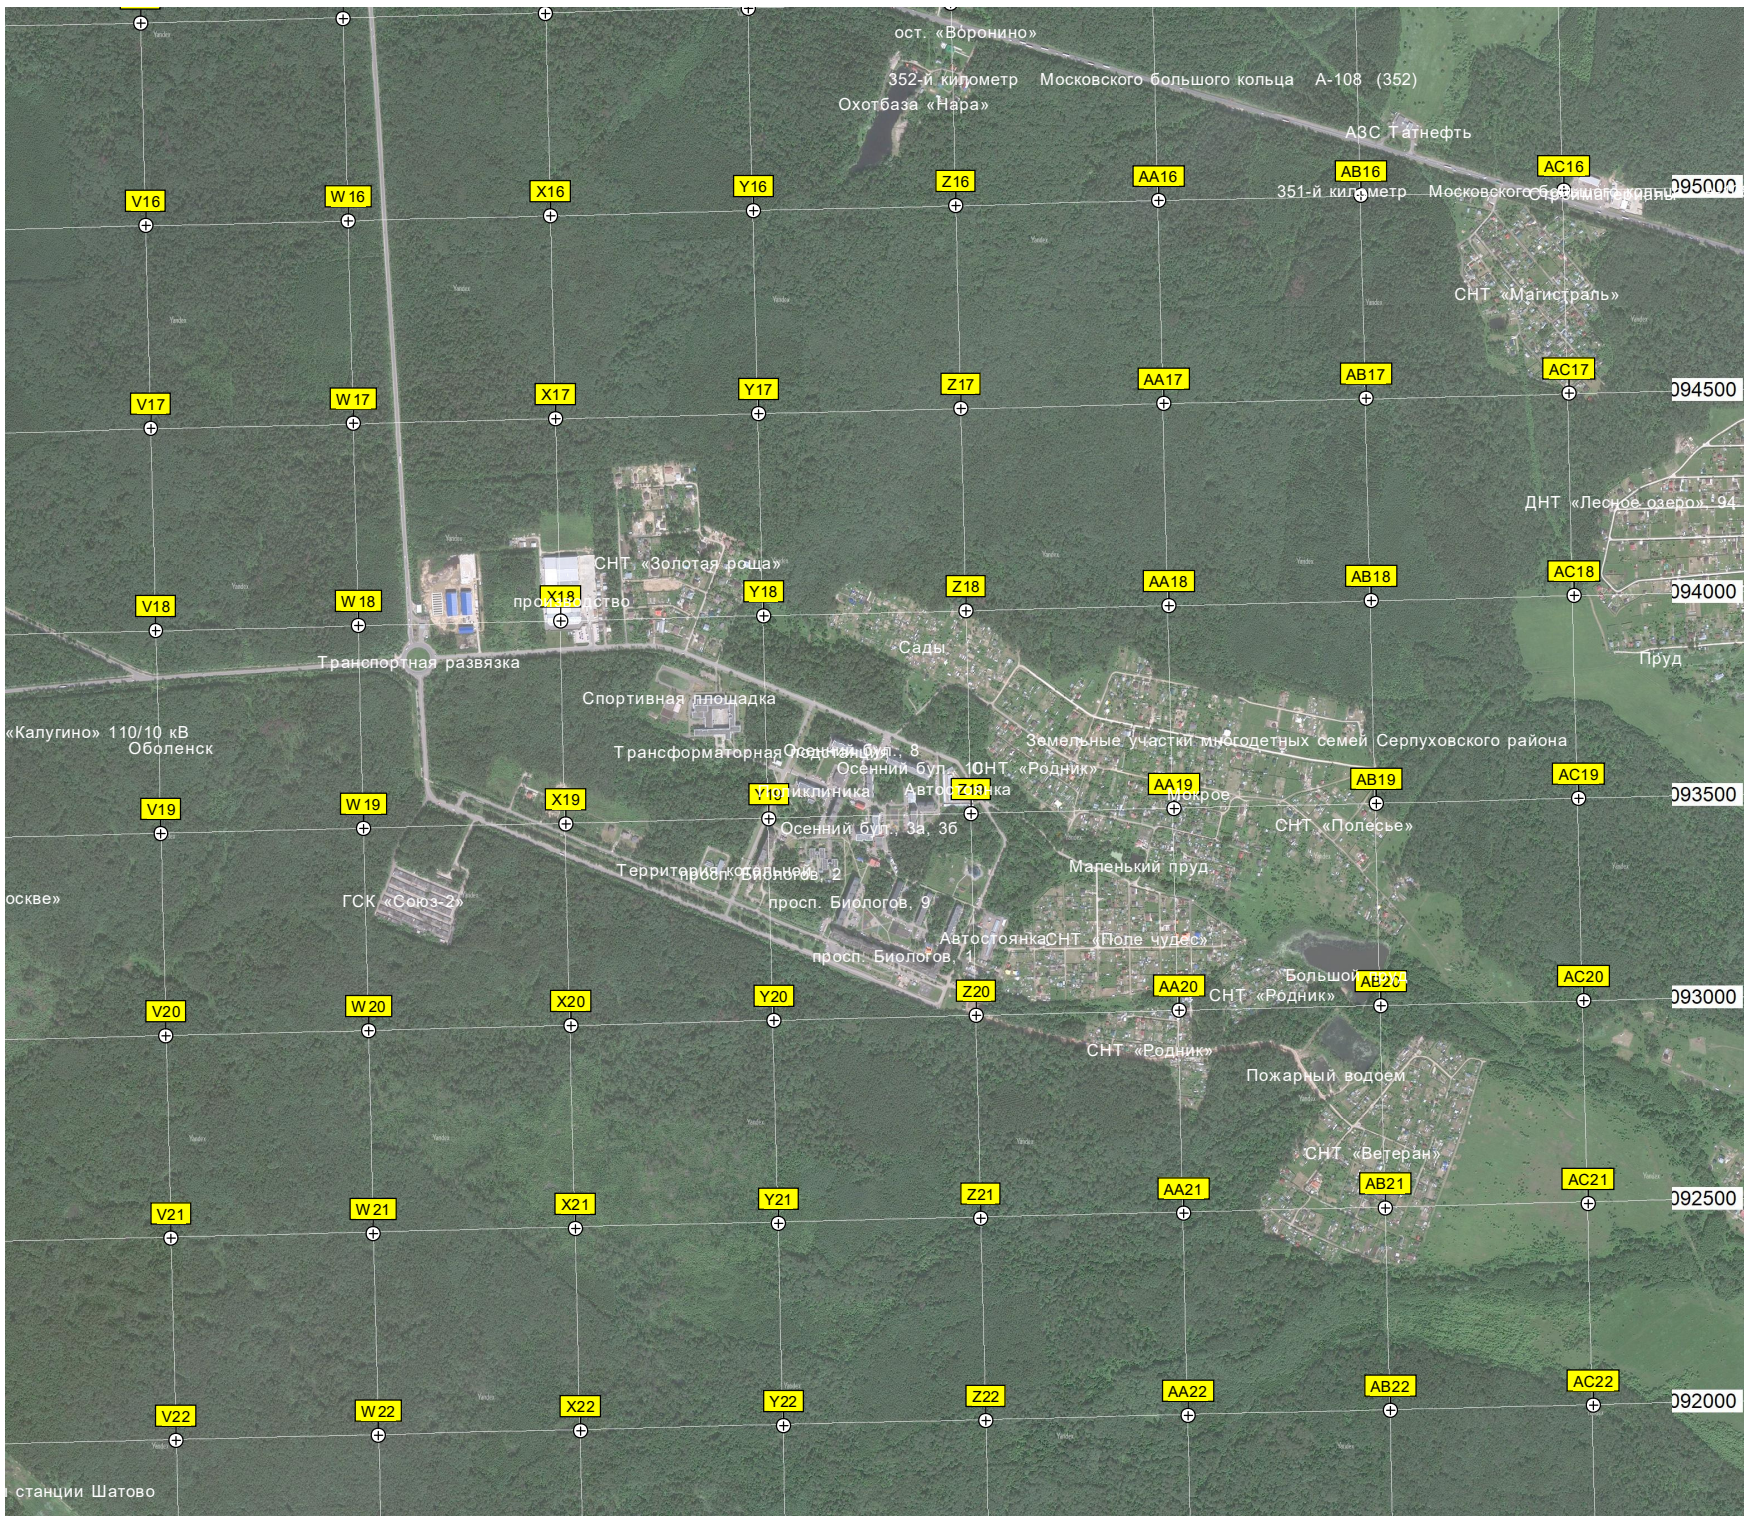

Урочище Гольница

Парник

Болото

Пруд

Станки

Стенд гос. комплекса "Таруса" на границе областей

узкоколейка из станков

6092000