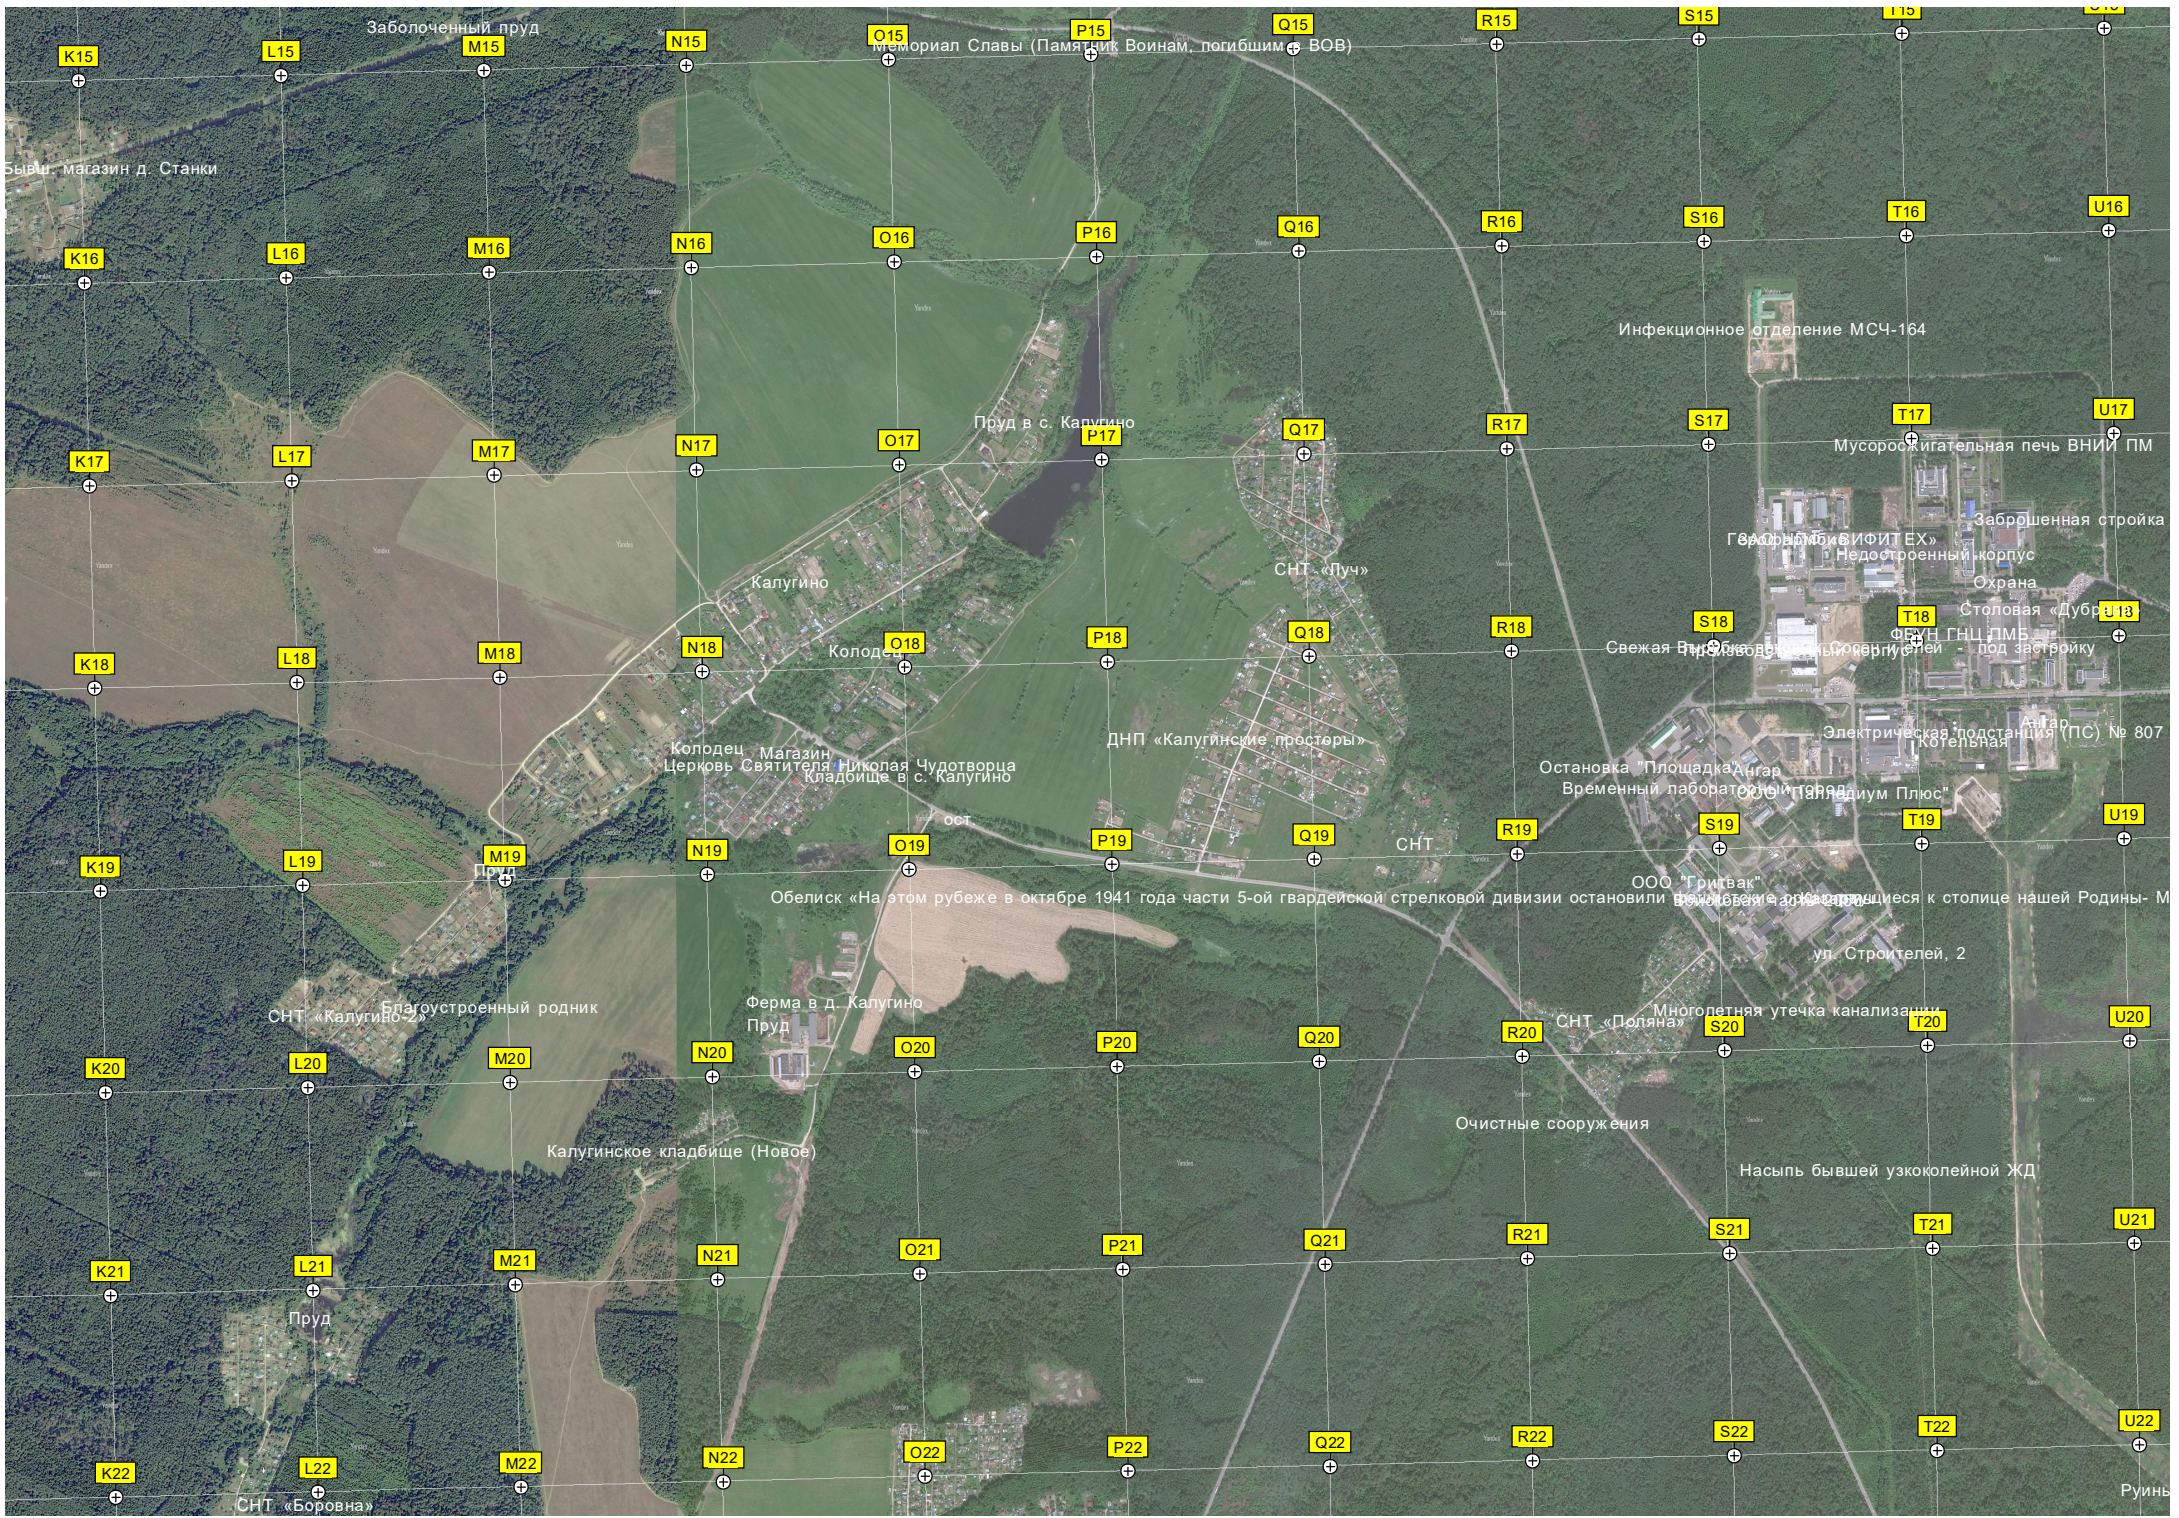

Урочище Гольница

Парник

Болото

Пруд

Станки

Стенд гос. комплекса "Таруса" на границе областей

узкоколейка из станков

6092000