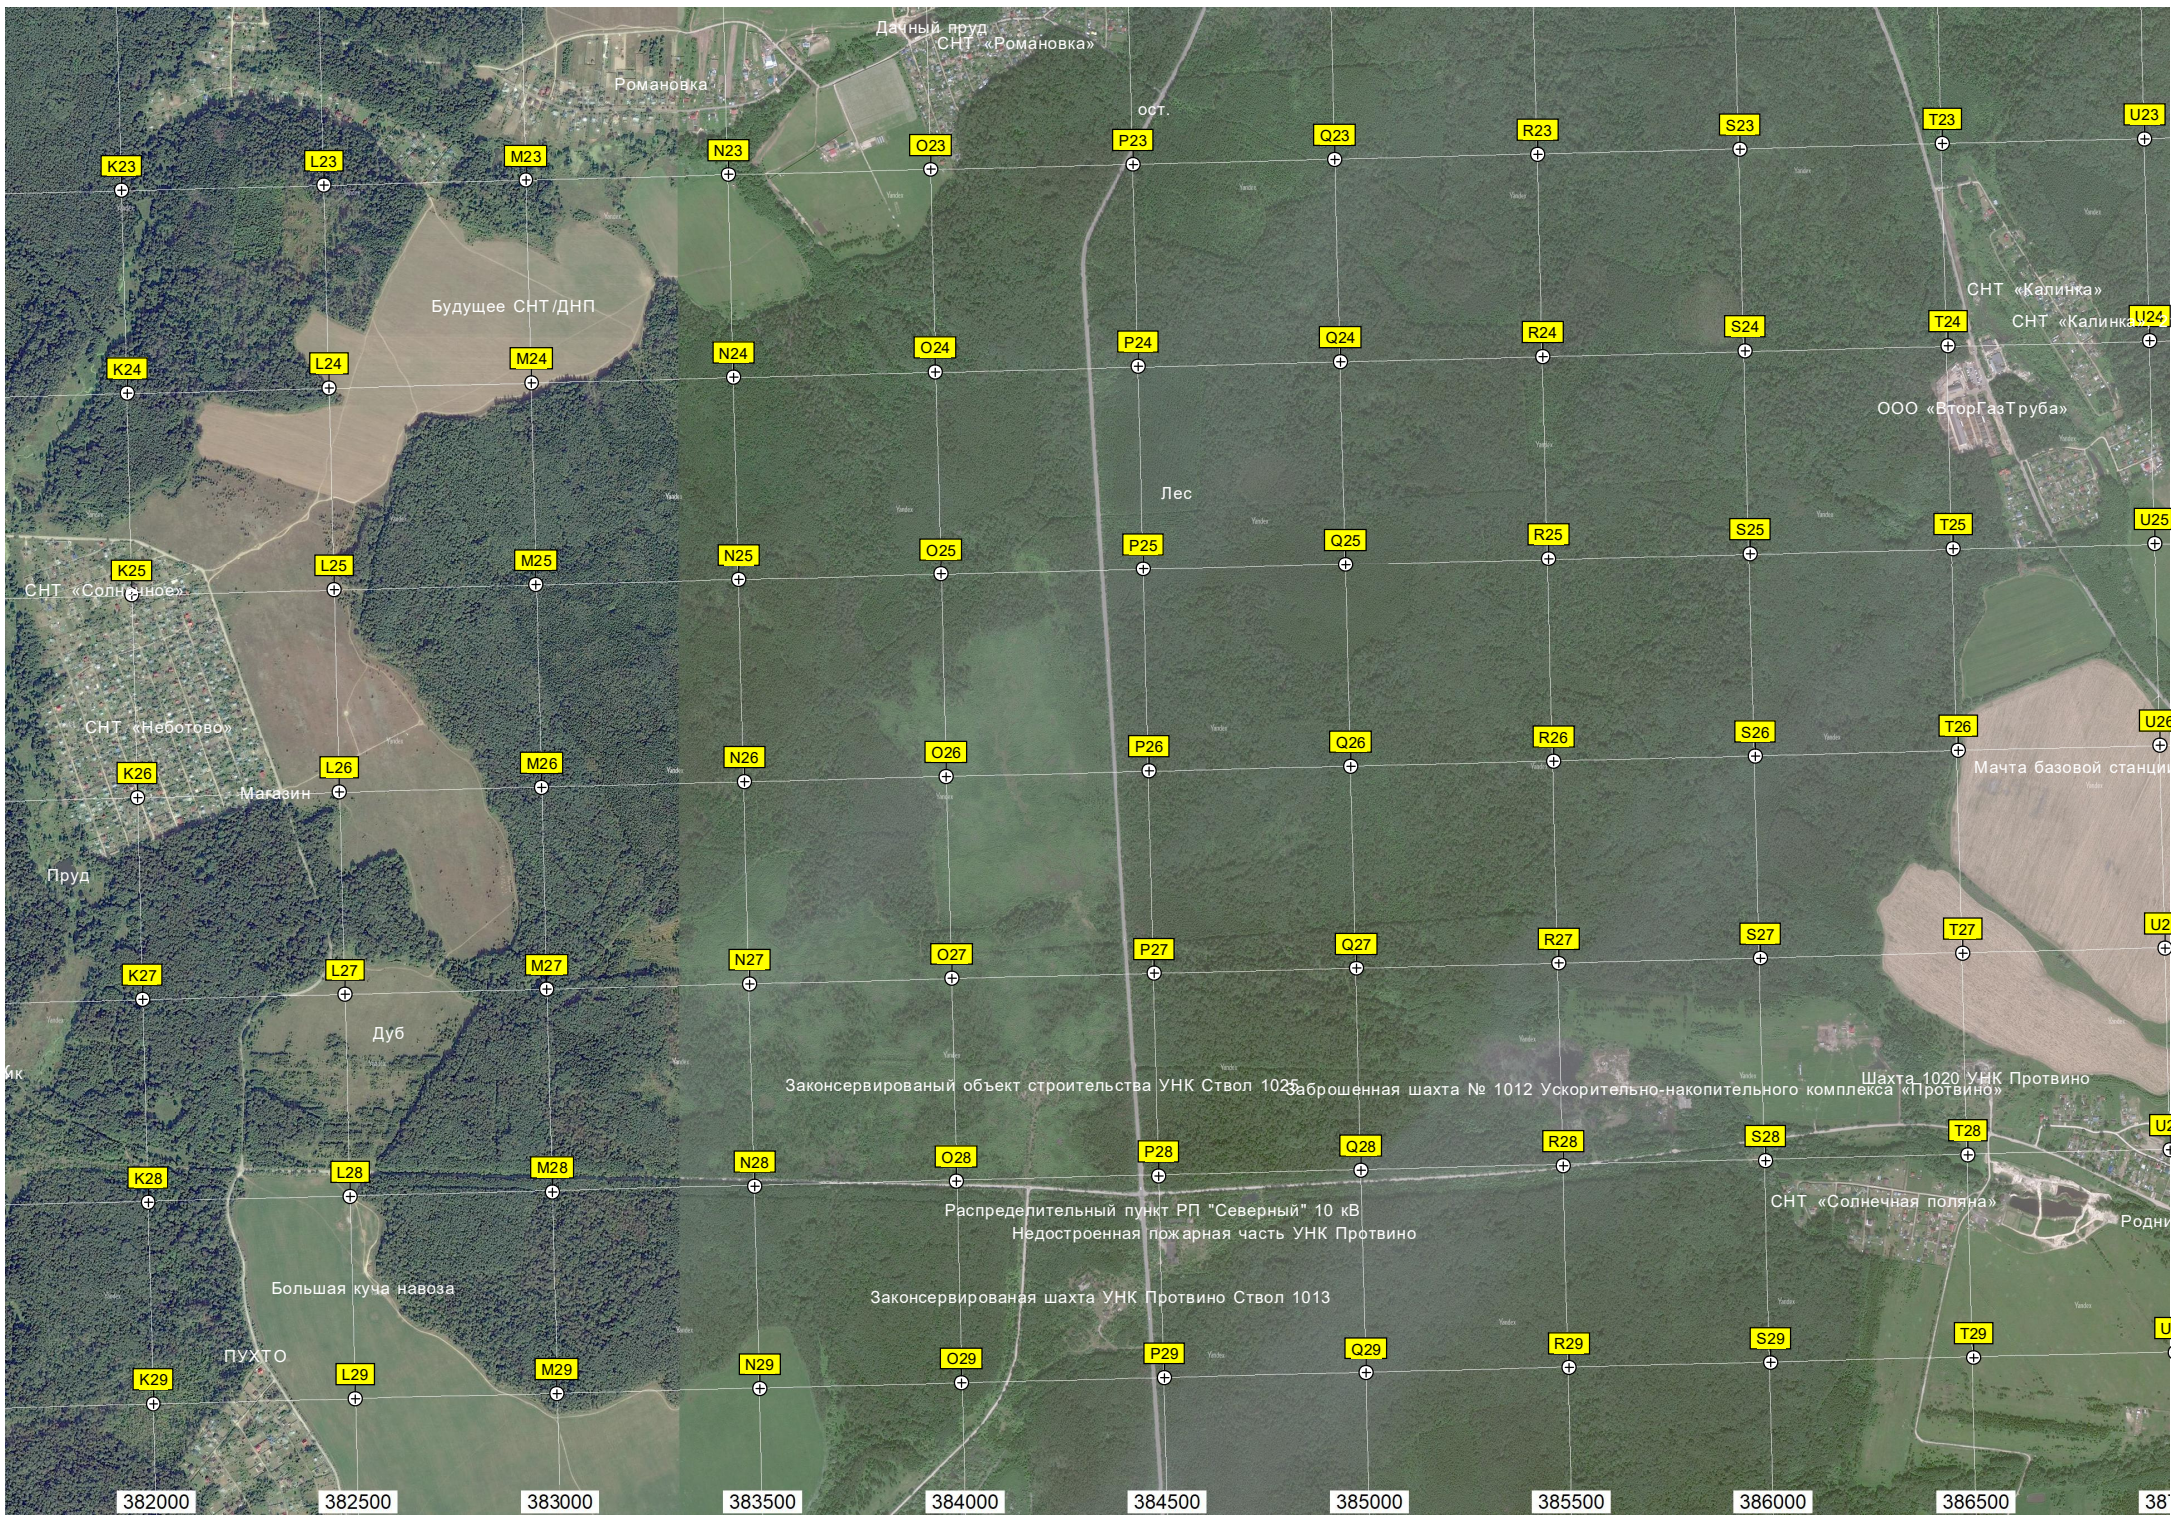

Заброшенный скотный двор

Екатериновка

Мемориал павшим в Екатериновке

Место боевых действий ВОВ

Развалины

Стройплощадка Ускорительно-накопительного комплекса

Стройплощадка ФУД

Братская могила воинов 60-ой стрелковой дивизии и мемориальный комплекс

Болото

Гужевой мост

Болото

Неботово

Водник

382000

382500

383000