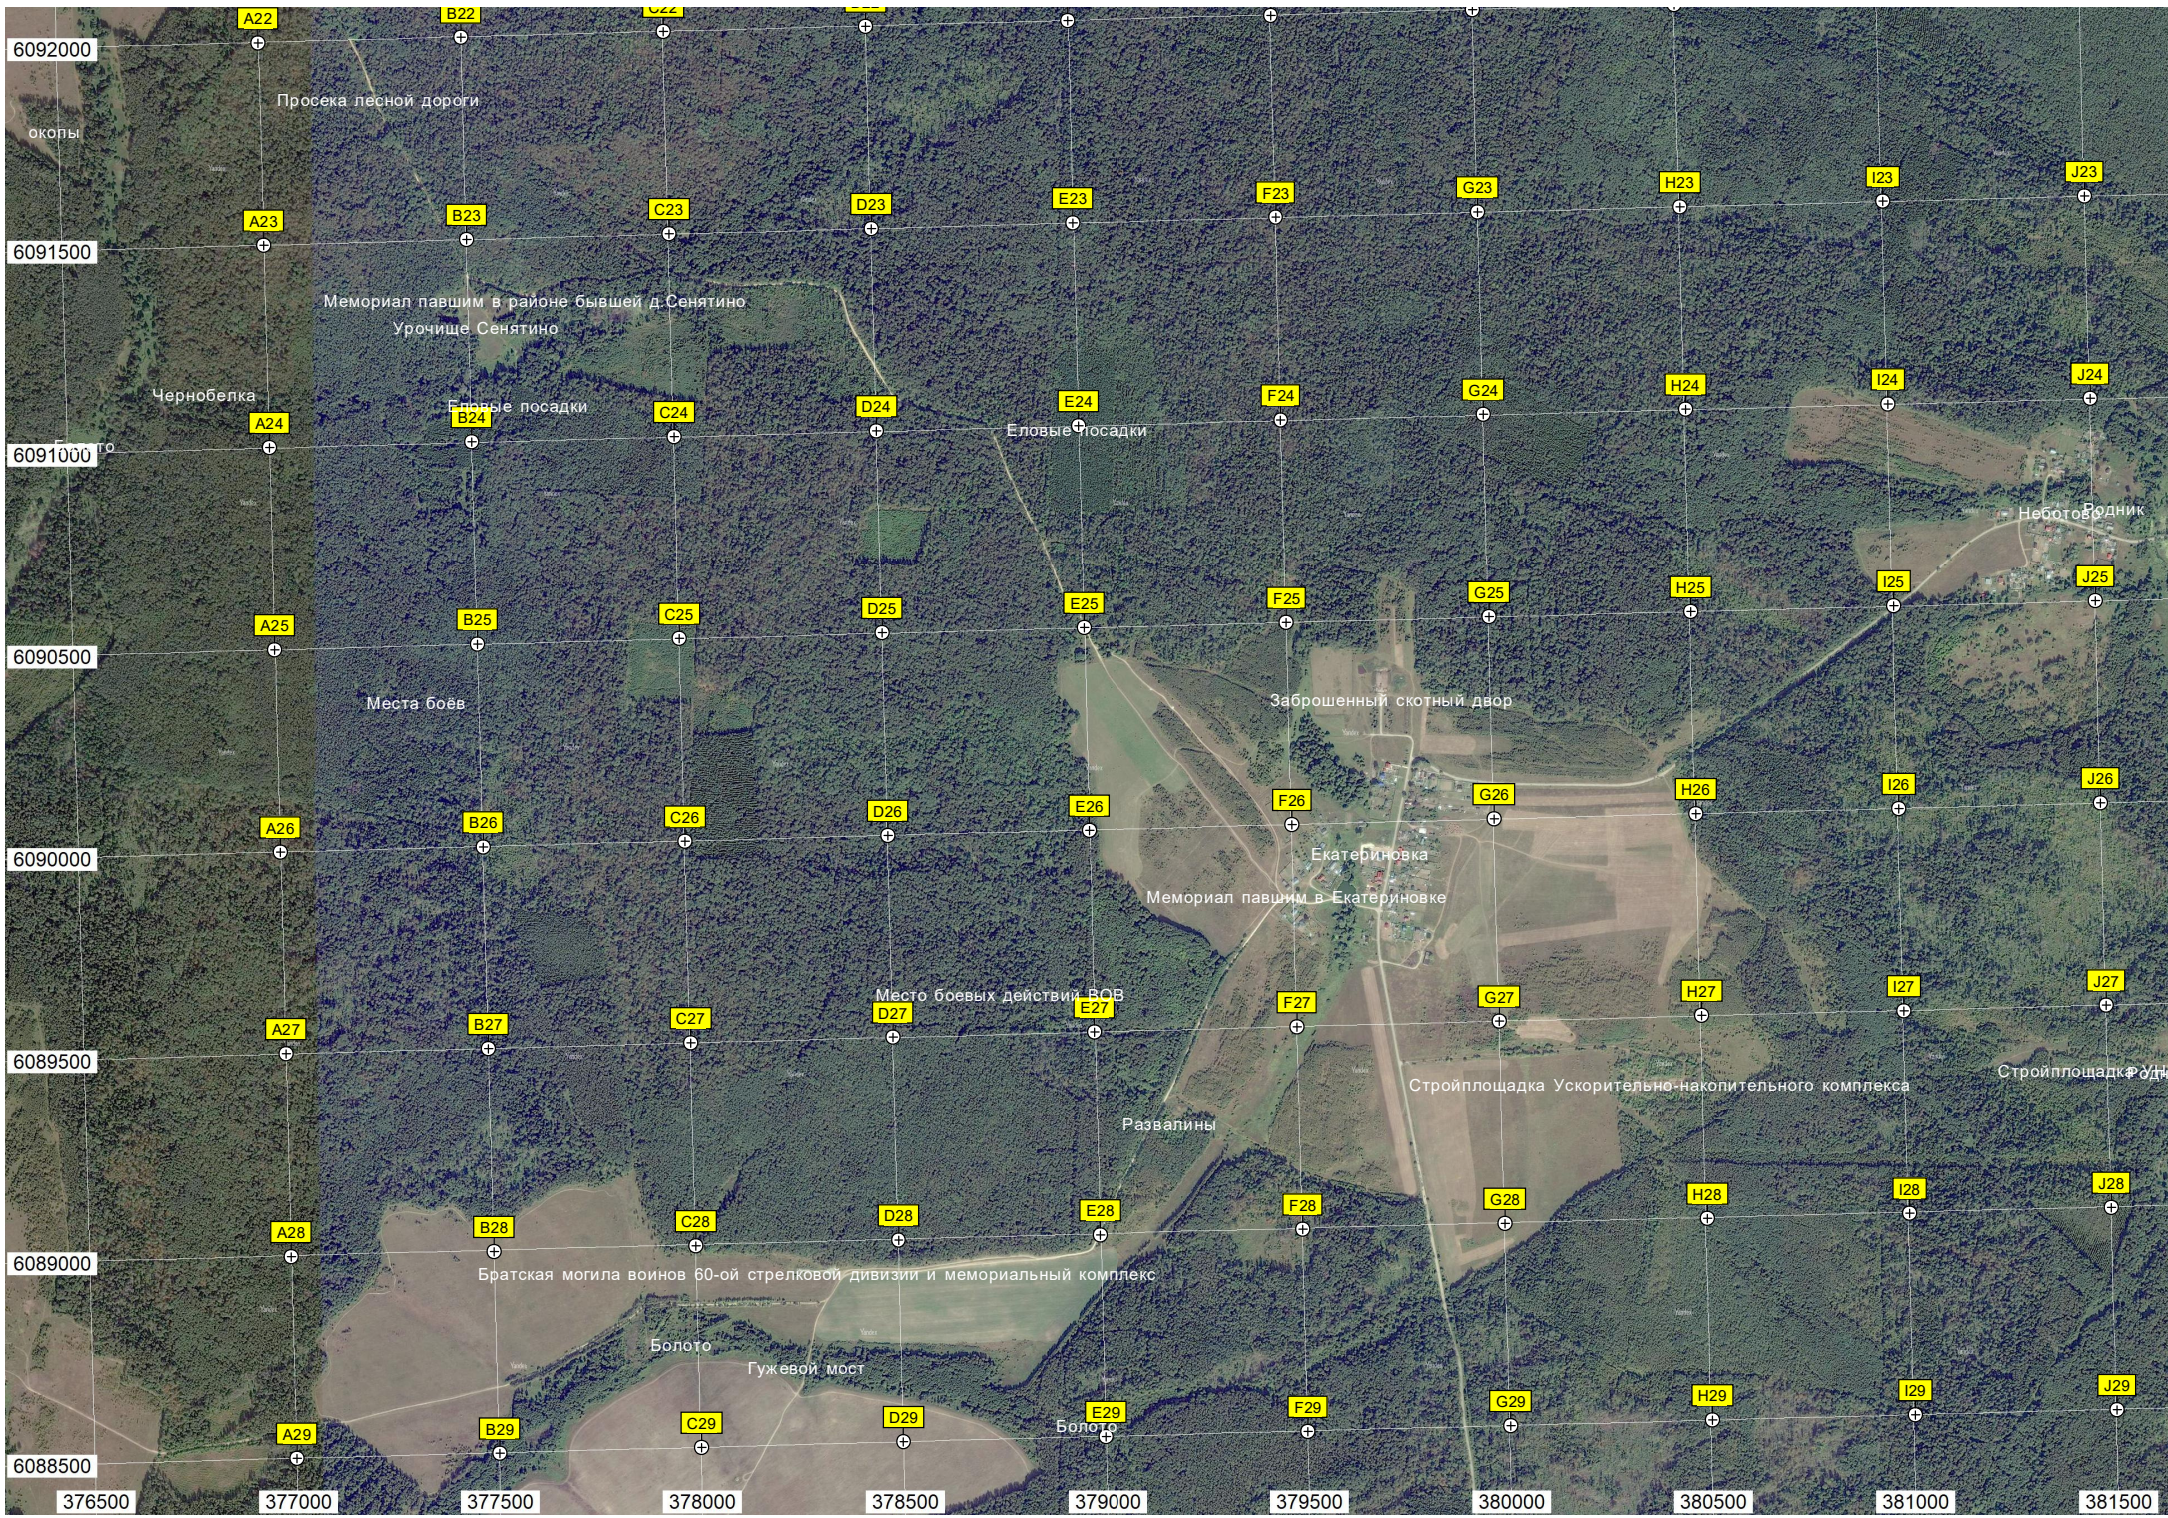

J22

Охотничья площадка

Навес

Поляна на месте разбеда 21 км УЖД Серпухов-Угодский Завод

Просека

узкоколейка из Станков

Урочище Конная база

Большая поляна

Урочище Гольница

Парник

Болото

Пруд

Станки

Стенд гос. комплекса "Таруса" на границе областей

узкоколейка из станков

6092000