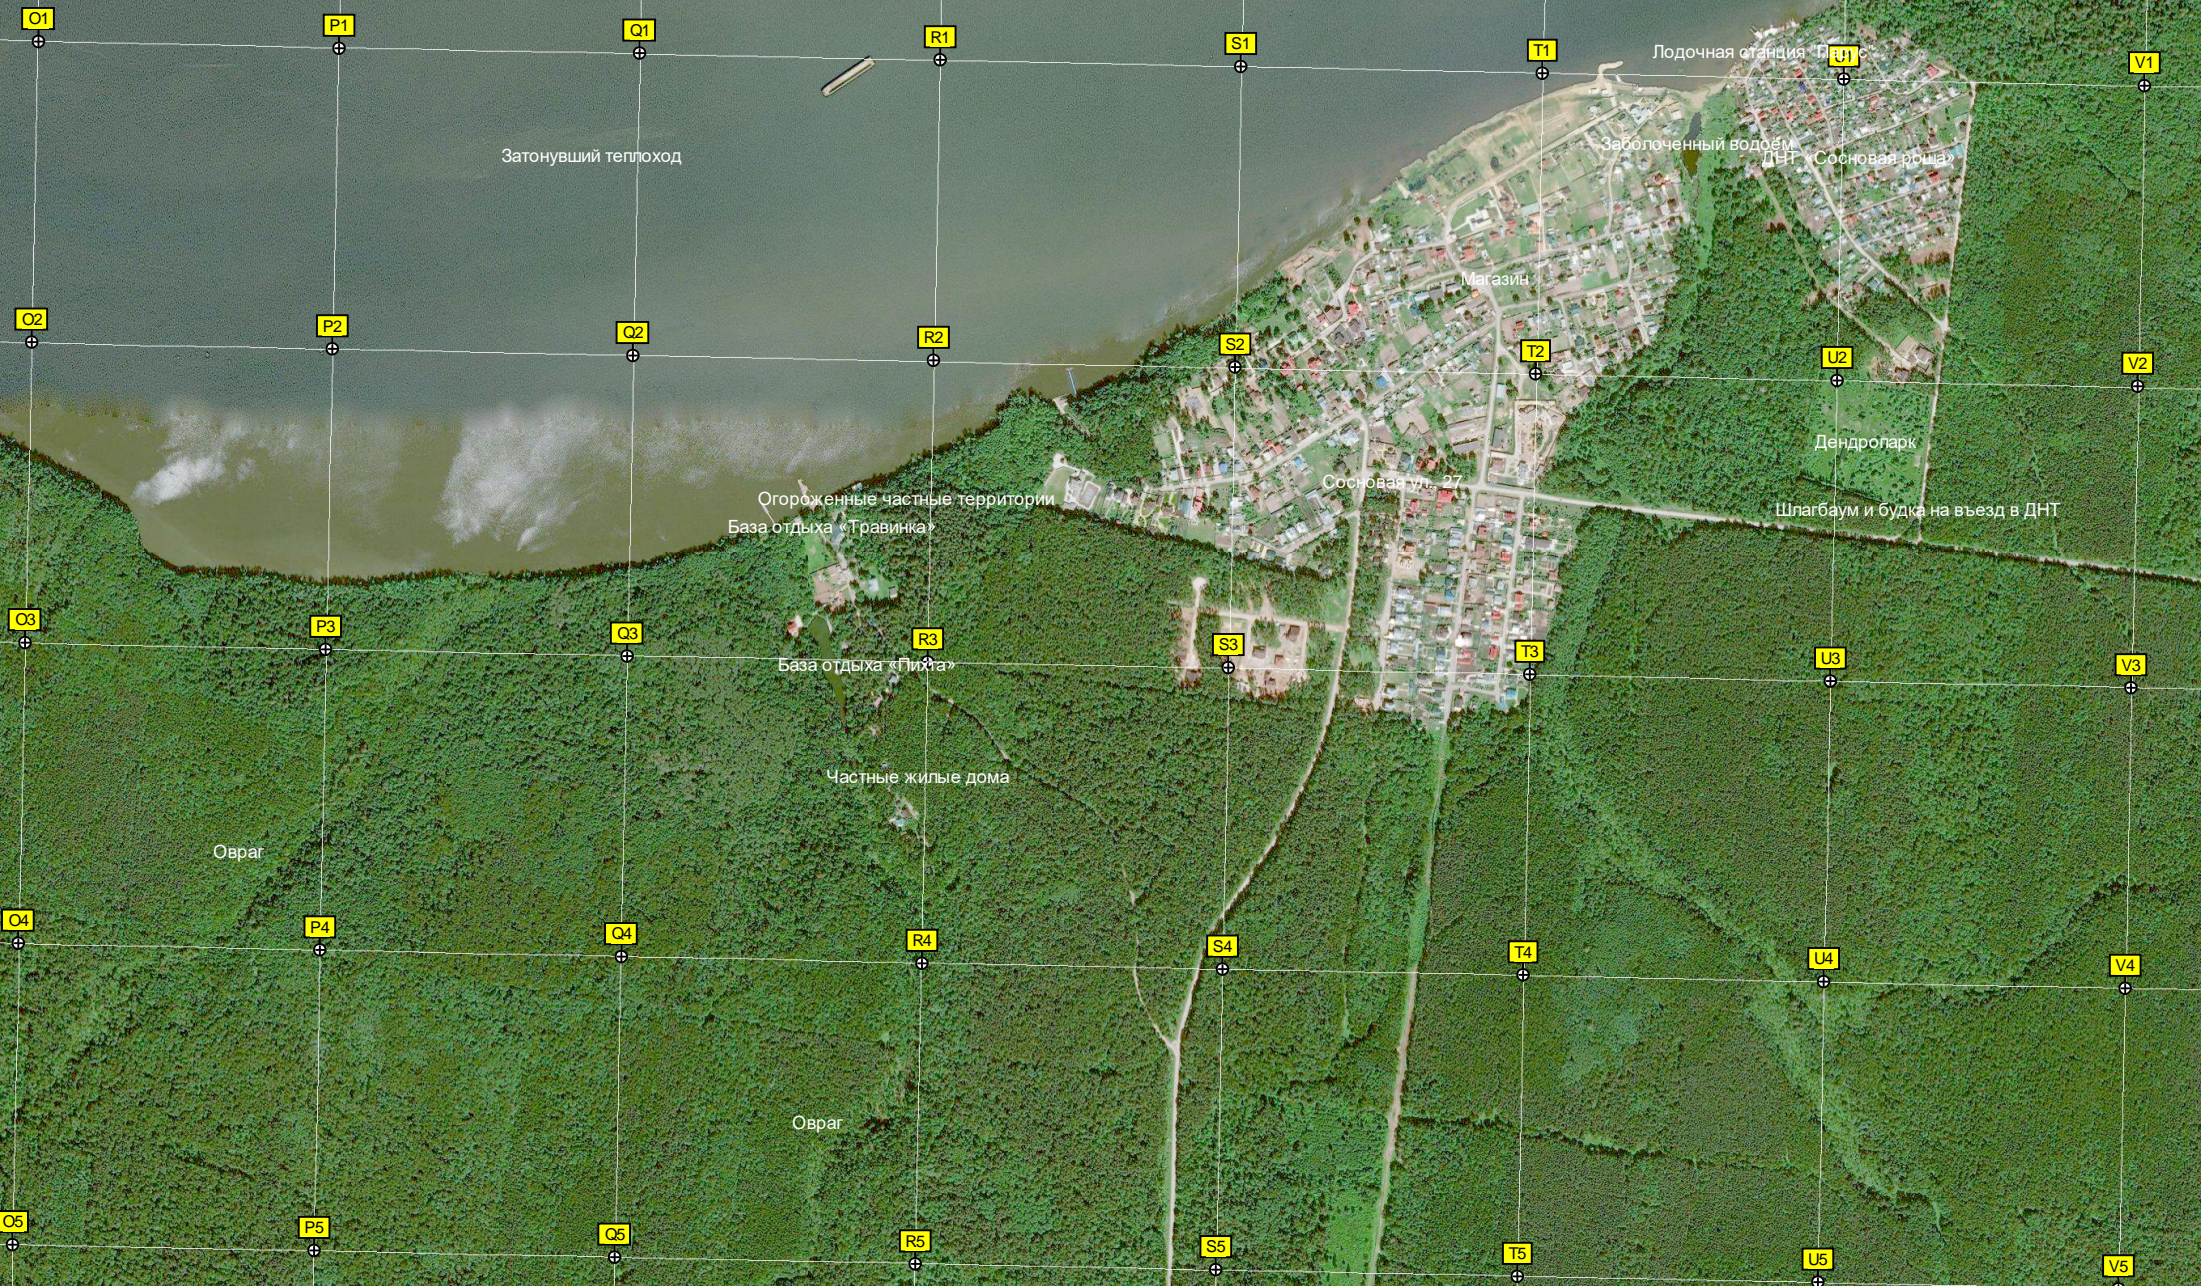

590000 590500 591000 591500 592000 592500 593000 593500

Затонувший теплоход

Лодочная станция

Магазин

Дендропарк

Огороженные частные территории
База отдыха «Травинка»

База отдыха «Пихта»

Частные жилые дома

Овраг

Овраг

Сосновая ул. 27

Шлагбаум и будка на въезд в ДНТ

Заболоченный водоем