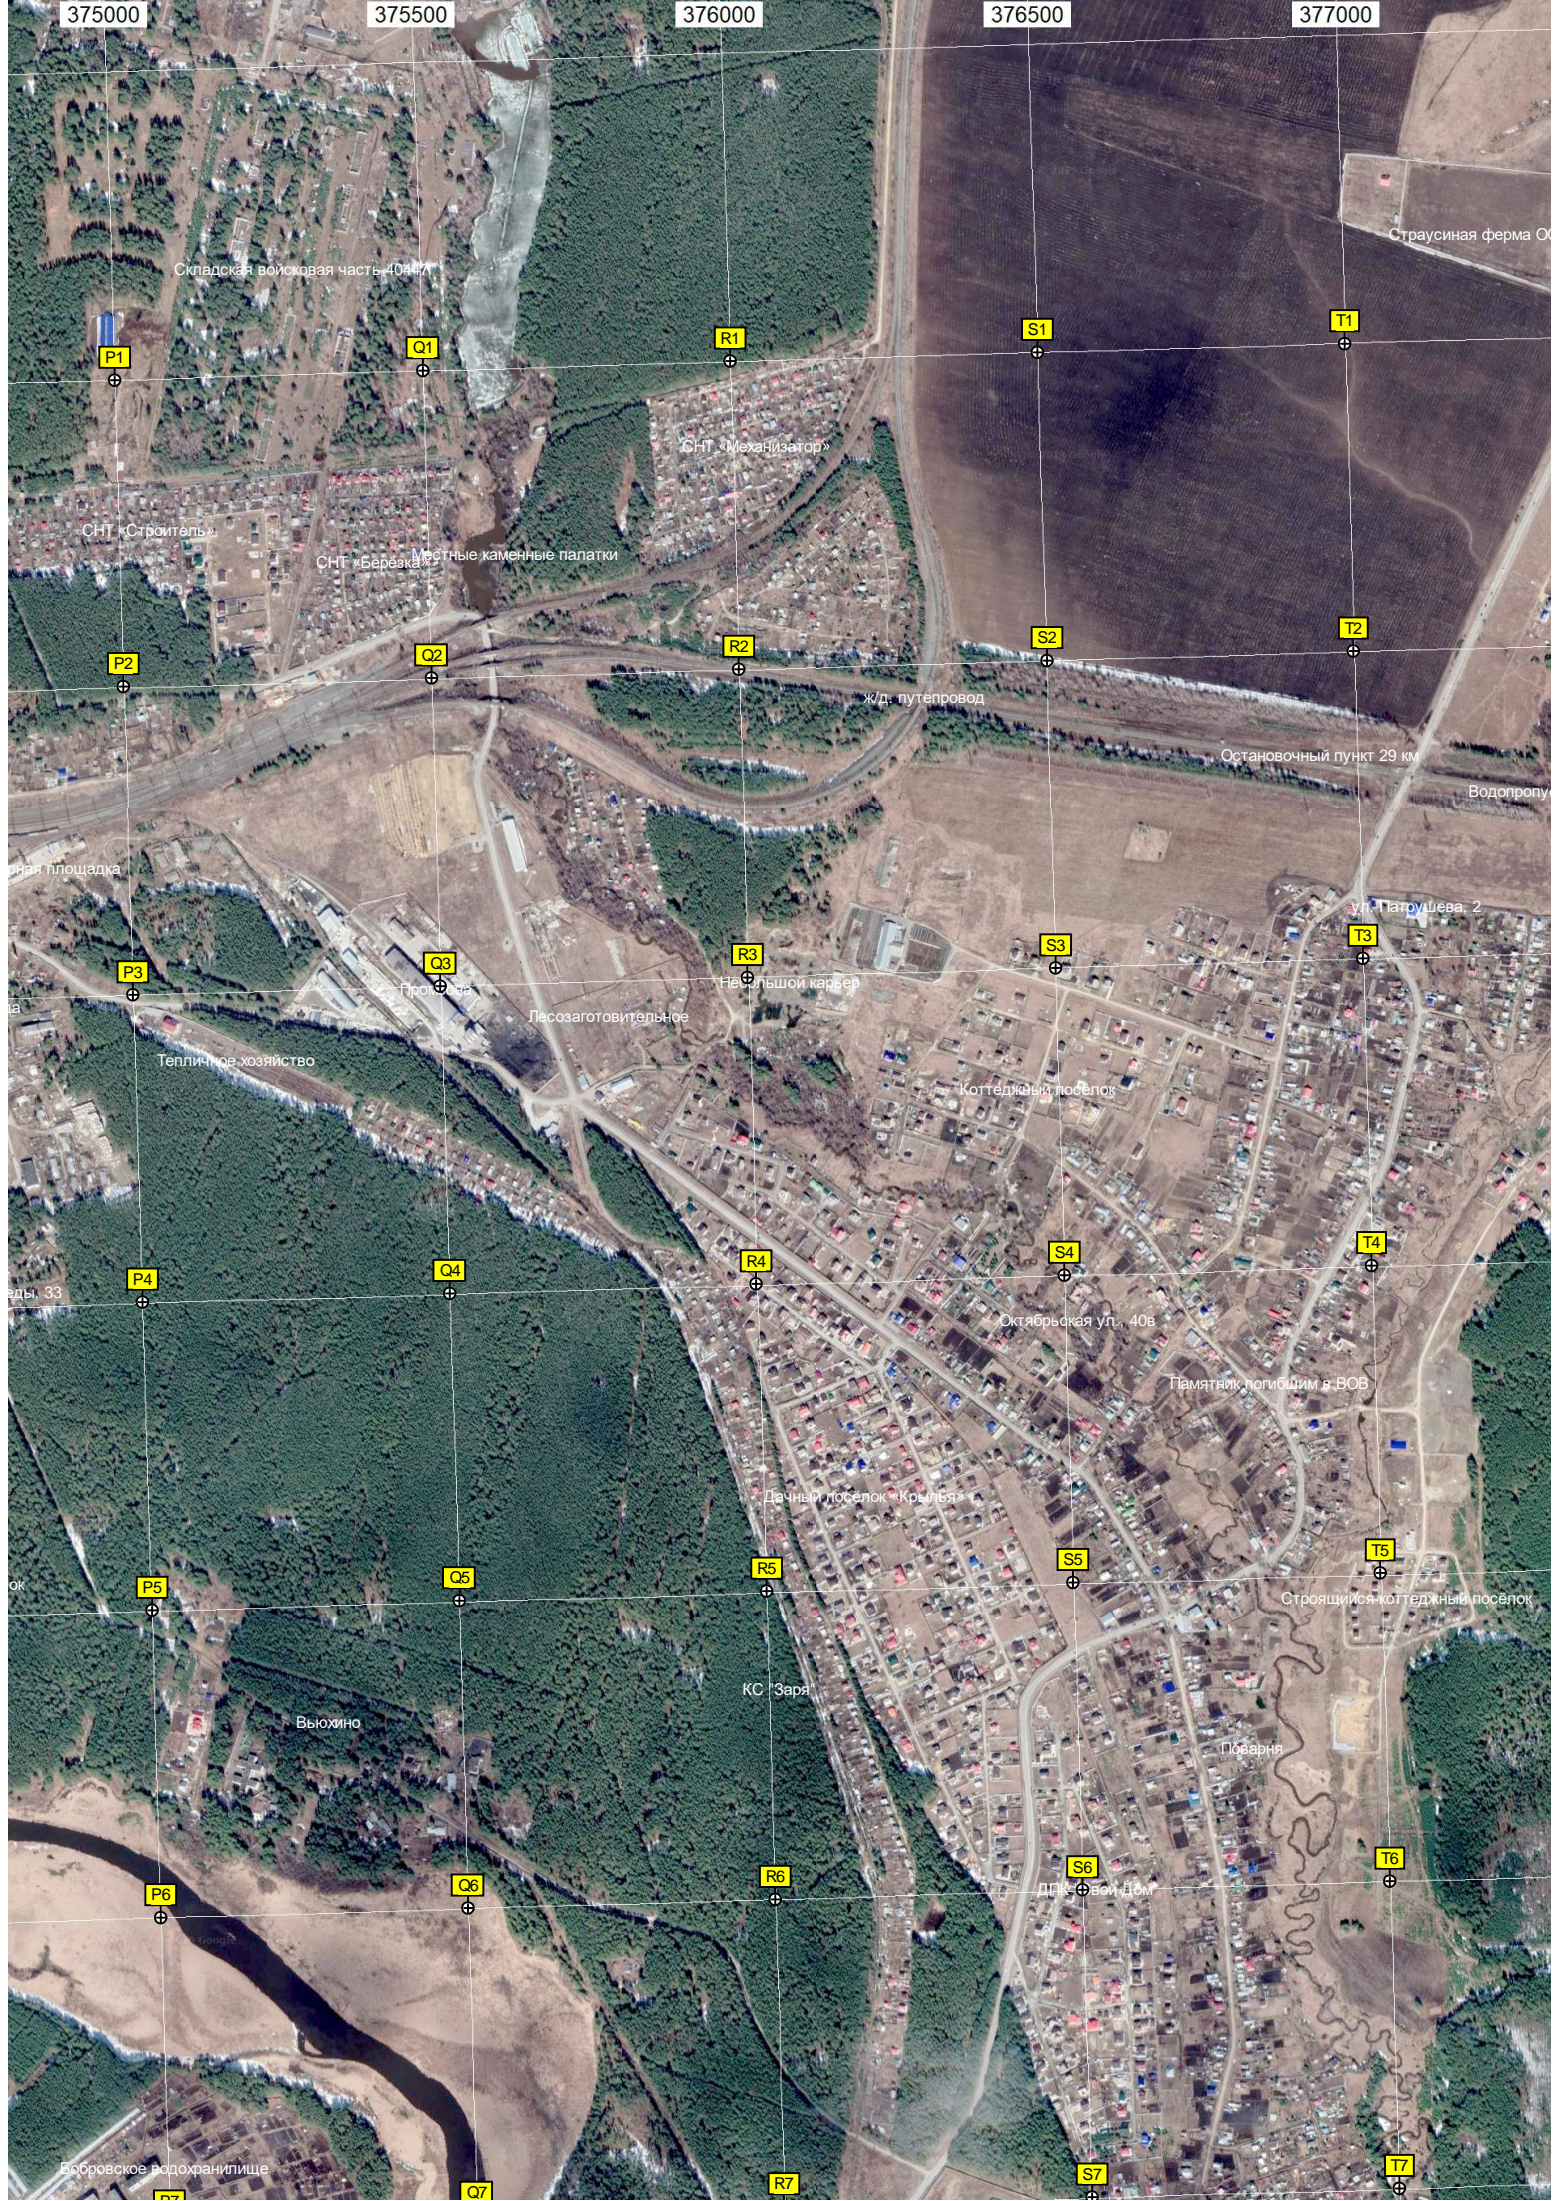

375000

375500

376000

376500

377000

Складская войсковая часть 40447

Страусиная ферма О

СНТ «Механизатор»

СНТ «Строитель»

СНТ «Бережка»

Местные каменные палатки

ж.д. путепровод

Остановочный пункт 29 км

Водопроток

Ул. Патрушева, 2

Лесозаготовительное

Тепличное хозяйство

Коттеджный поселок

Октябрьская ул., 40в

Памятник погибшим в ВОВ

Дачный поселок «Крылья»

Строящийся коттеджный поселок

КС «Заря»

Поселня

Д.д. «Вой Дом»

Вьюжино

Боровское водохранилище