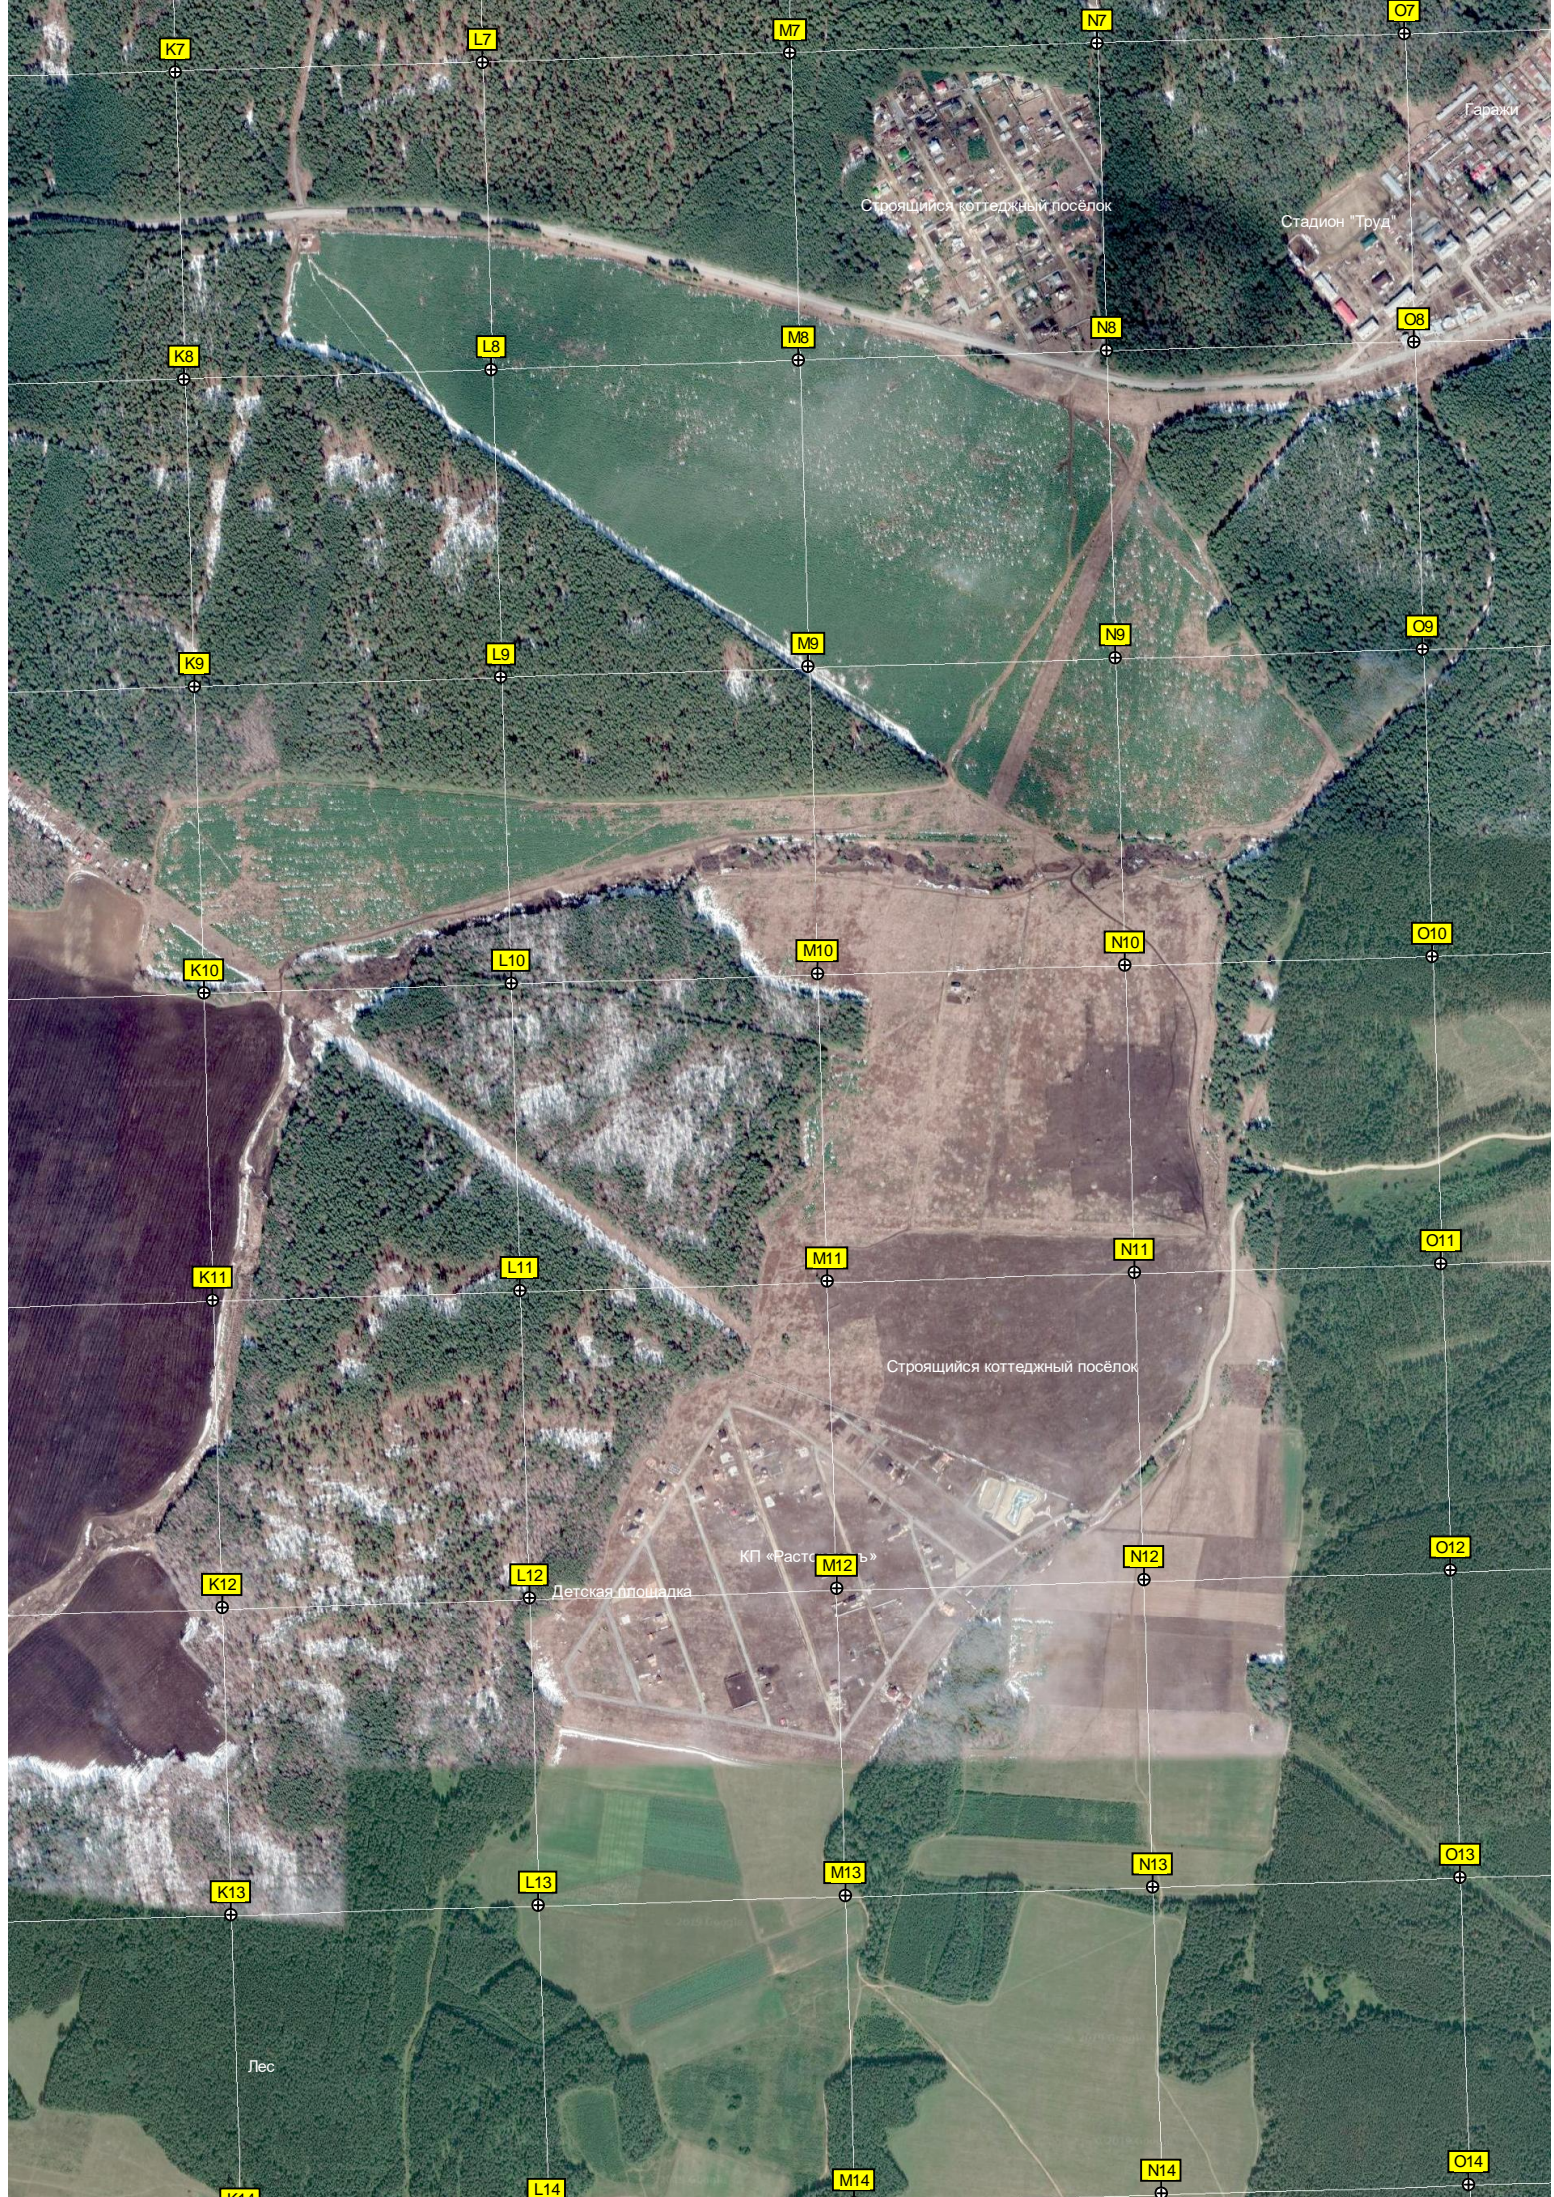

K7

L7

M7

N7

O7

Строящийся коттеджный посёлок

Стадион "Труд"

Гаражи

K8

L8

M8

N8

O8

K9

L9

M9

N9

O9

K10

L10

M10

N10

O10

K11

L11

M11

N11

O11

Строящийся коттеджный посёлок

K12

L12

M12

N12

O12

Детская площадка

КП «Растение»

K13

L13

M13

N13

O13

Лес

K14

L14

M14

N14

O14