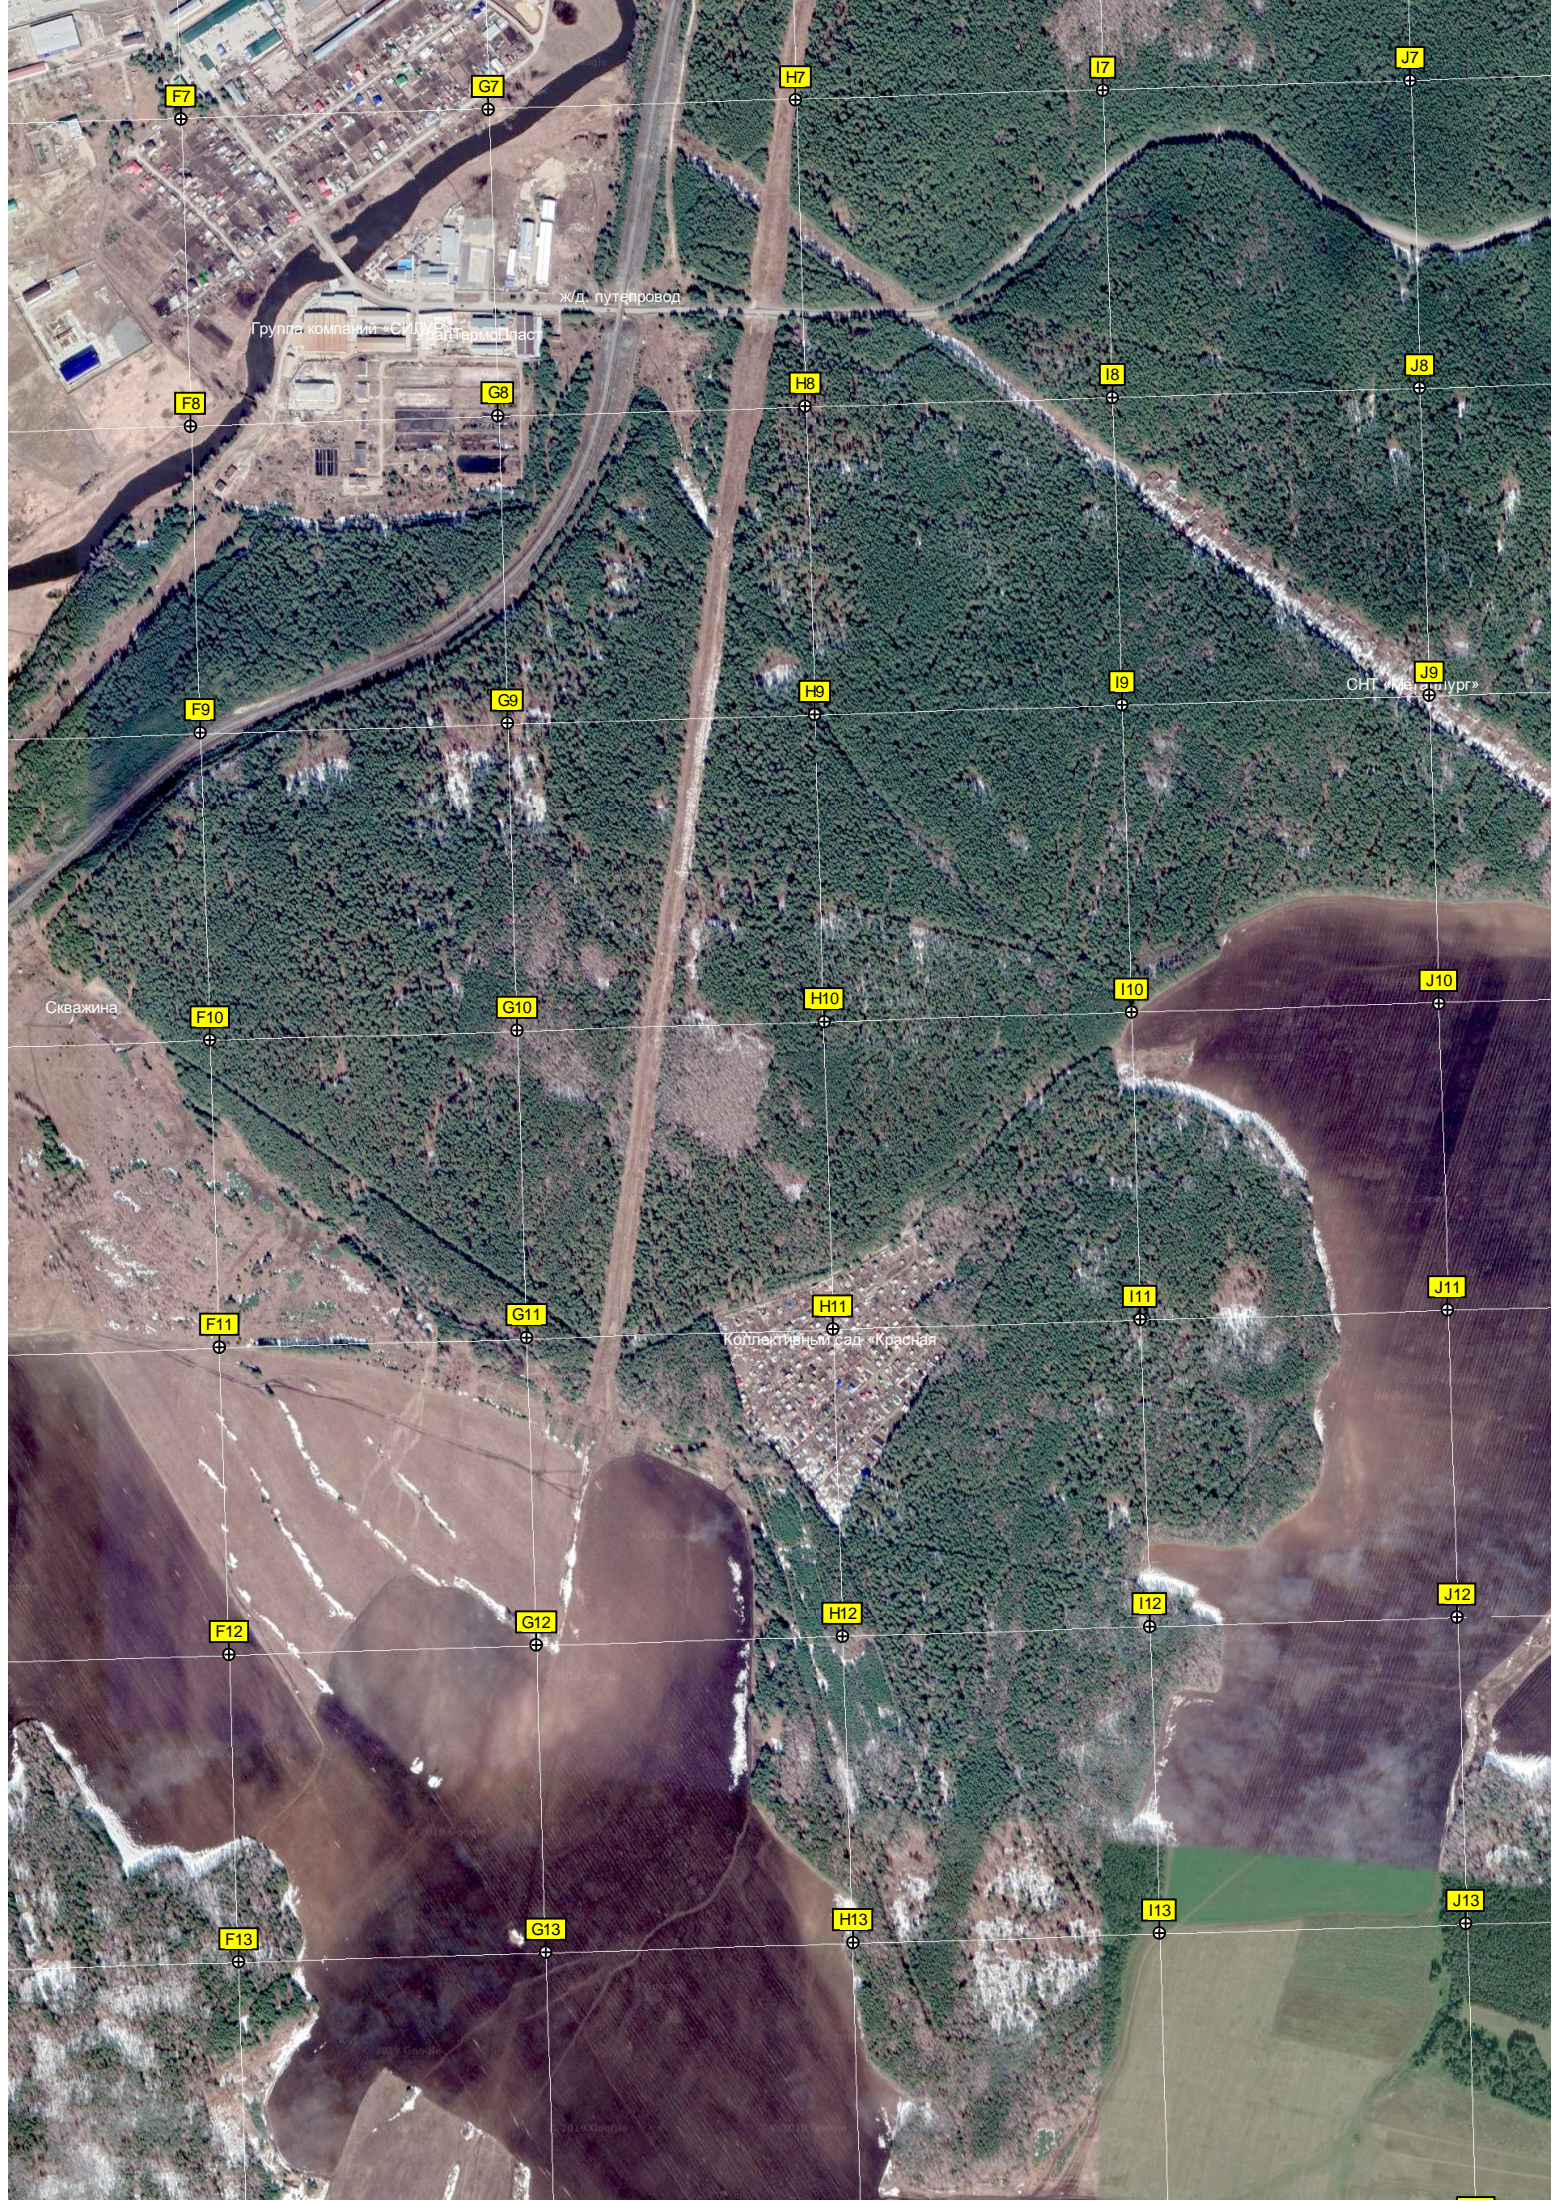

F7

G7

H7

I7

J7

Группа компаний «СДП»
Уральский тракторный завод

ж.д. путепровод

F8

G8

H8

I8

J8

F9

G9

H9

I9

J9

ОНТ «Искра»

Скважина

F10

G10

H10

I10

J10

F11

G11

H11

I11

J11

Коллективный сад «Красная»

F12

G12

H12

I12

J12

F13

G13

H13

I13

J13

© 2013 Google

© 2013 Google