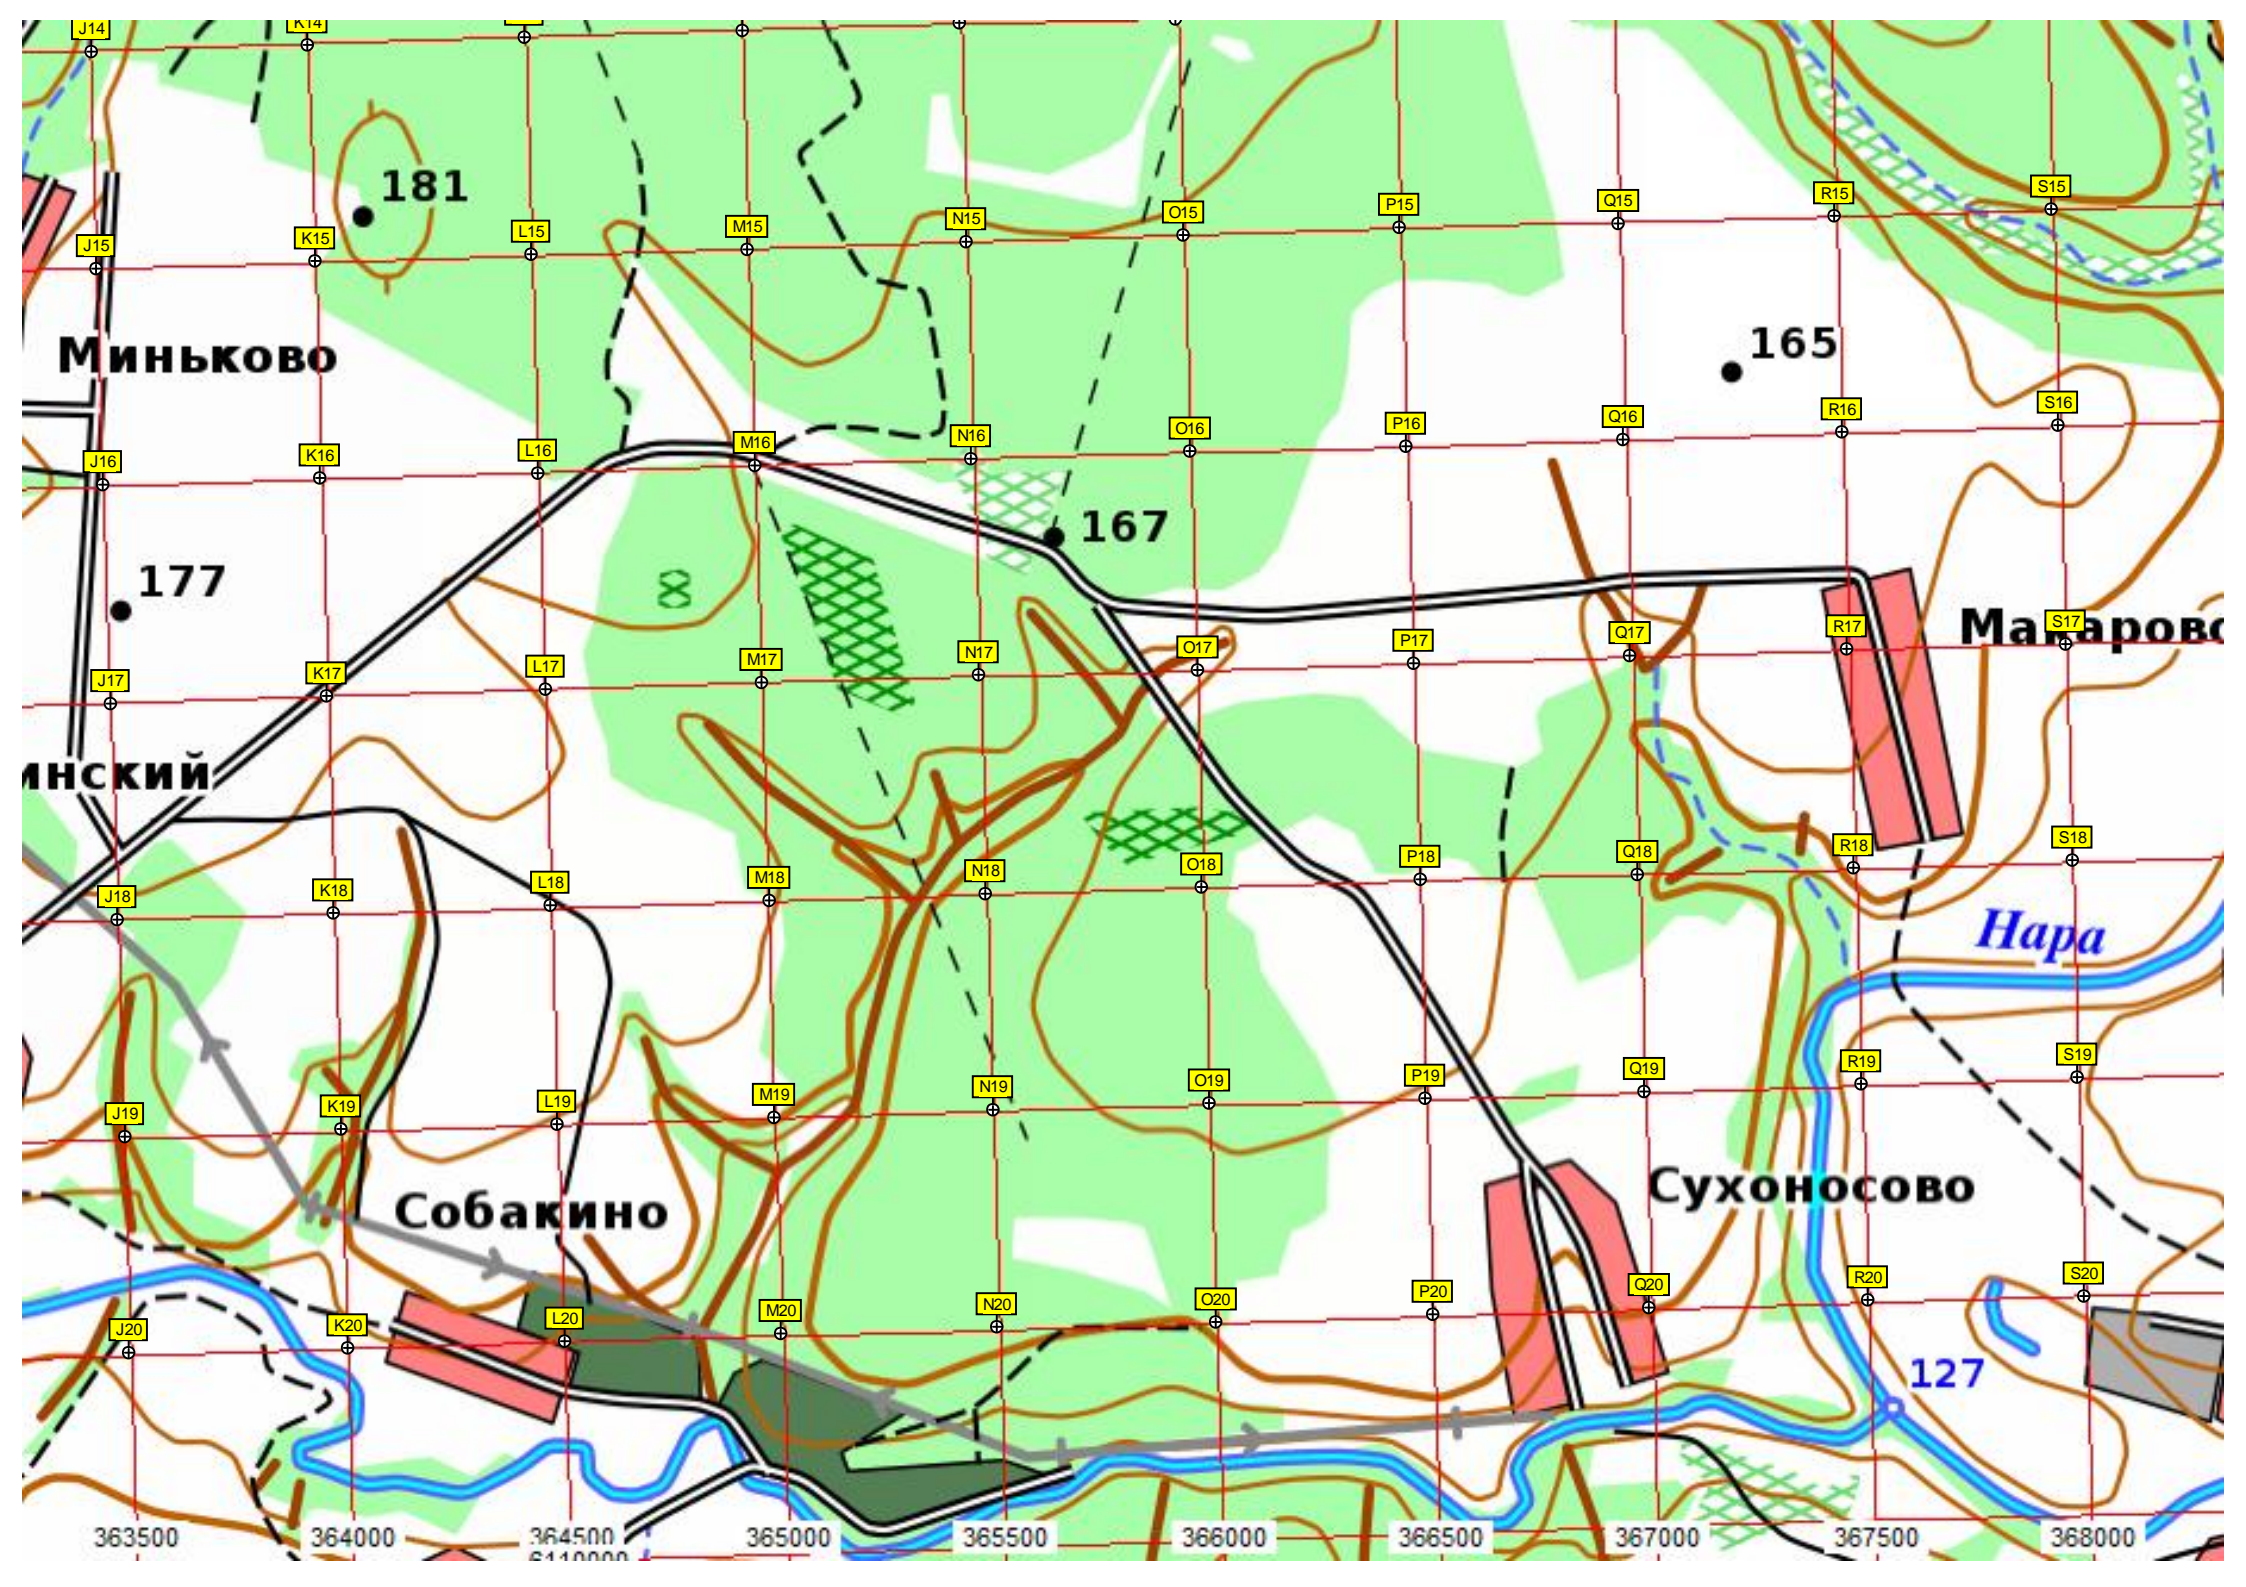

Акатово

лесн. В. Воробьевское

свх. Гарут

Истья

Истья

6113500
6113000
6112500
6112000
6111500
6111000
6110500

358500 359000 359500 360000 360500 361000 361500 362000 362500 363000

Миньково

181

165

167

177

Магарово

АНСКИЙ

Нара

Собакино

Сухоносово

127

363500 364000 364500 365000 365500 366000 366500 367000 367500 368000