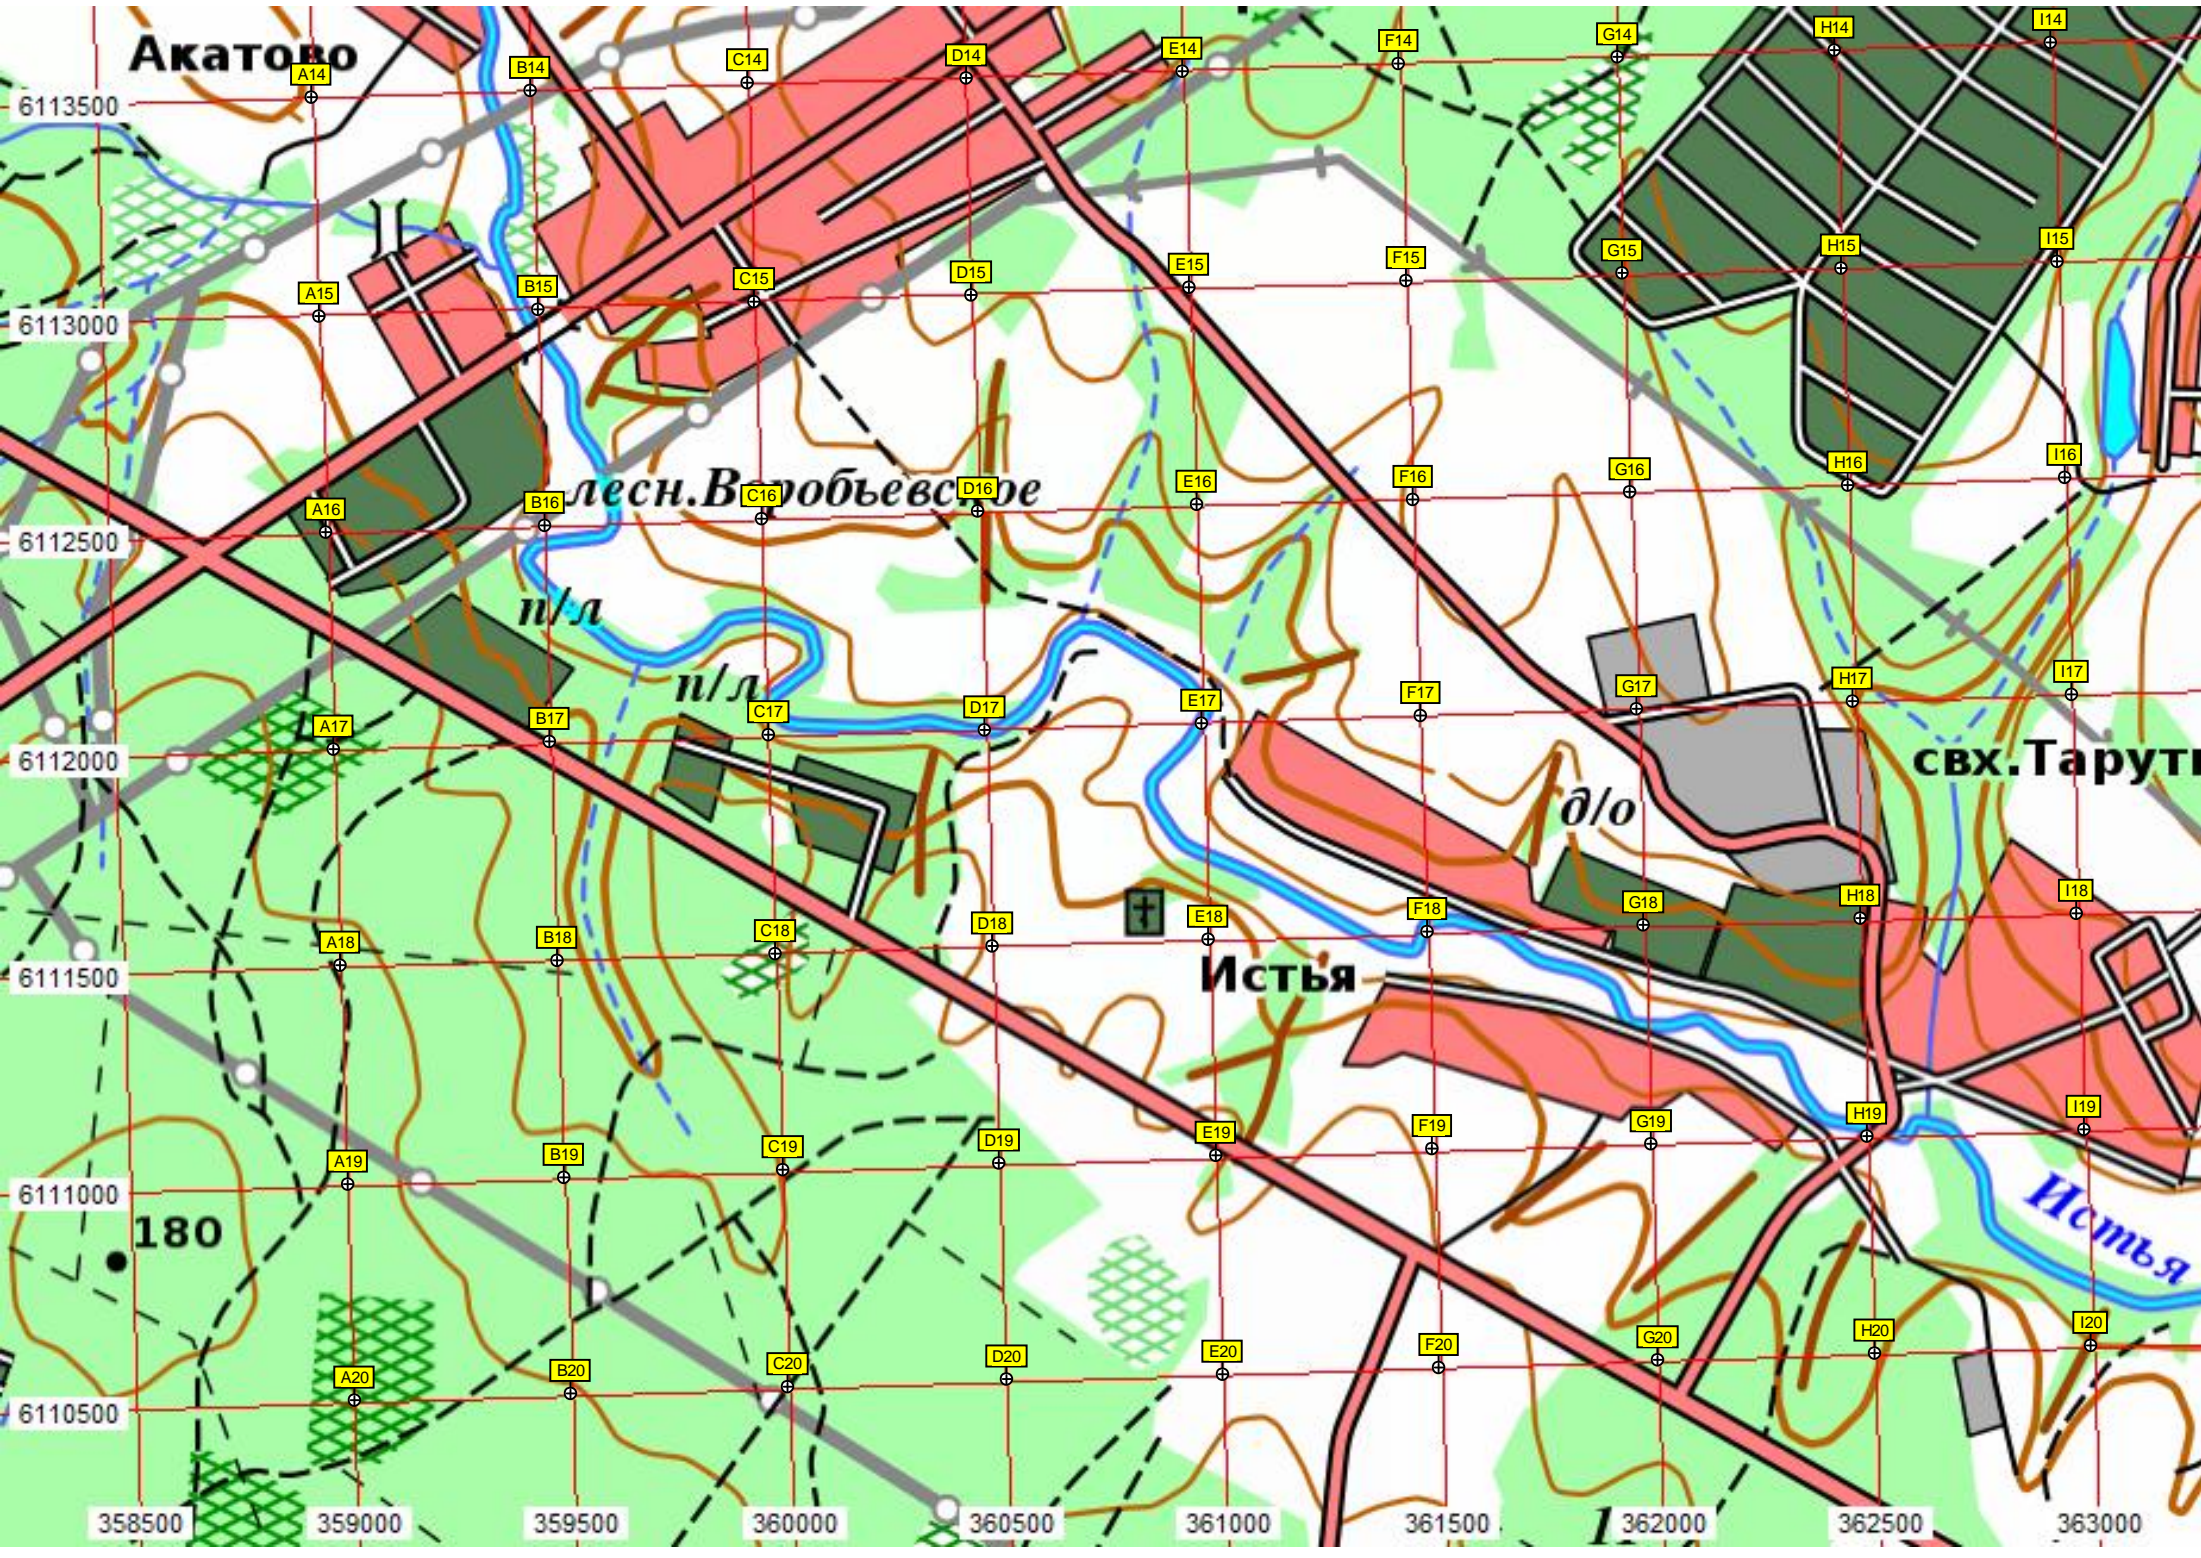

Акатово

лесн. В. Воробьевское

свх. Гарут

Истья

Истья

6113500
6113000
6112500
6112000
6111500
6111000
6110500

358500 359000 359500 360000 360500 361000 361500 362000 362500 363000

Миньково

181

165

167

177

Магарово

АНСКИЙ

Нара

Собакино

Сухоносово

127

363500 364000 364500 365000 365500 366000 366500 367000 367500 368000