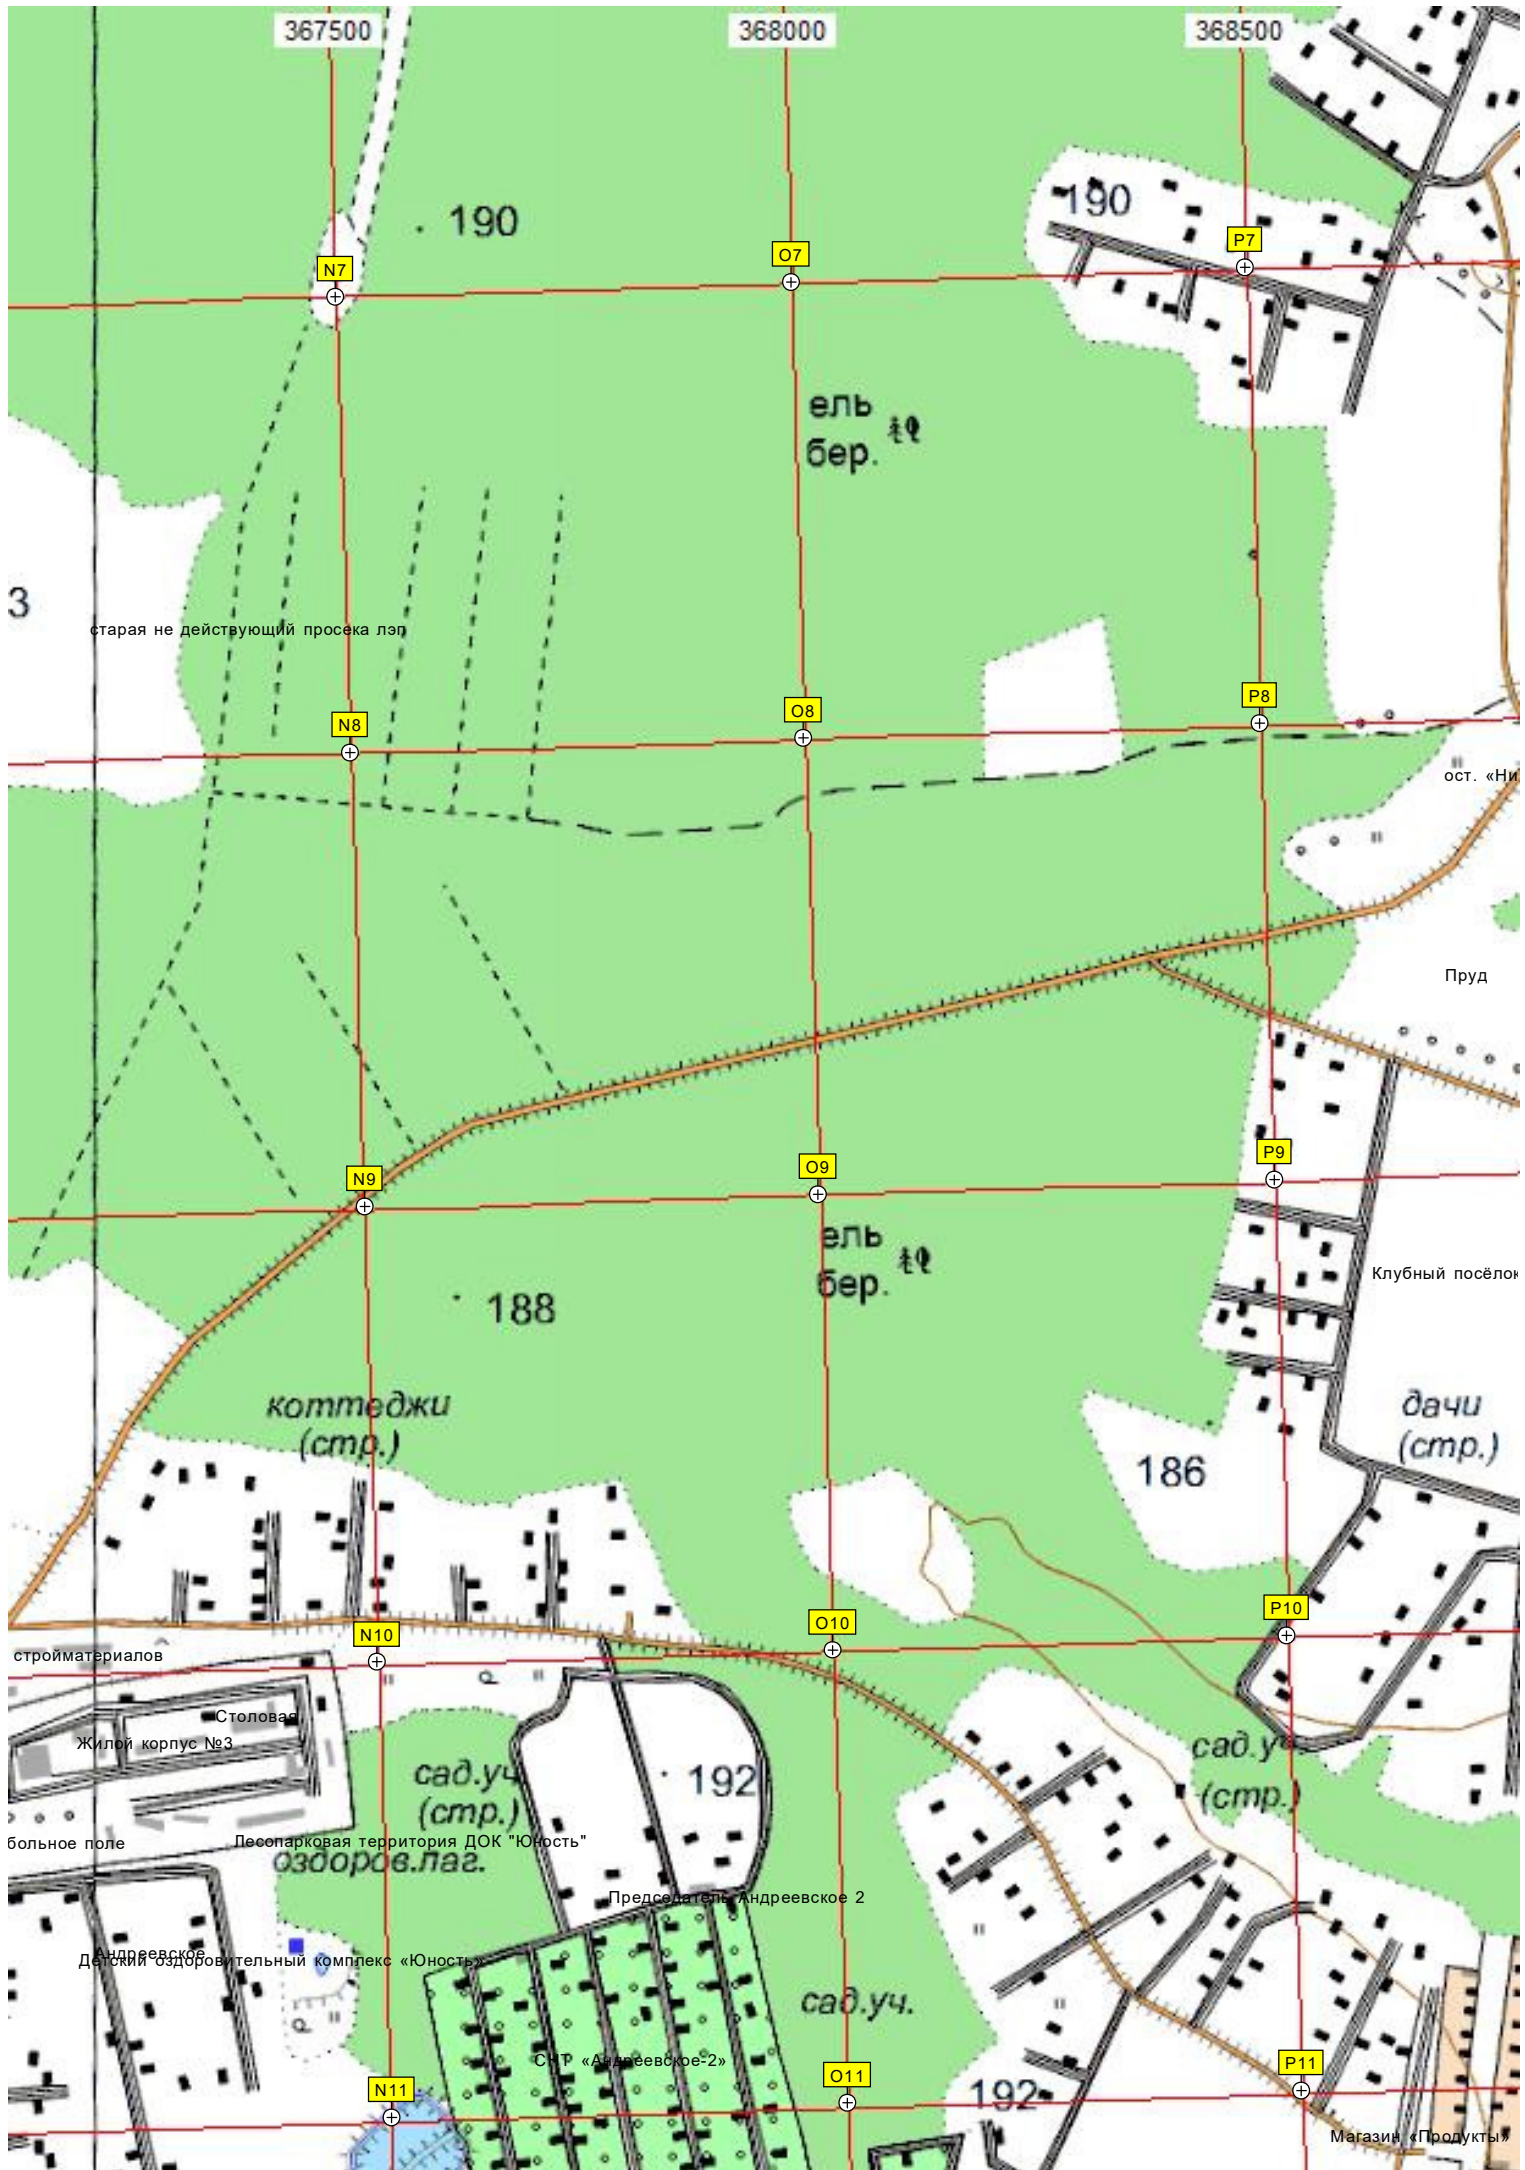

367500

368000

368500

190

190

N7

O7

P7

ель бер.

3

старая не действующий просека лѣп

N8

O8

P8

ост. «Ни»

Пруд

N9

O9

P9

ель бер.

188

коттеджи (стр.)

Клубный посѣлок

дачи (стр.)

186

N10

O10

P10

стройматериалов

Столовая

Жилый корпус №3

сад.уч. (стр.)

192

сад.уч. (стр.)

большое поле

Лесопарковая территория ДОК «Юность» оздоров.лаг.

Председатель Андреевское 2

Детский оздоровительный комплекс «Юность»

С/П «Андреевское-2»

сад.уч.

192

N11

O11

P11

Магазин «Продукты»