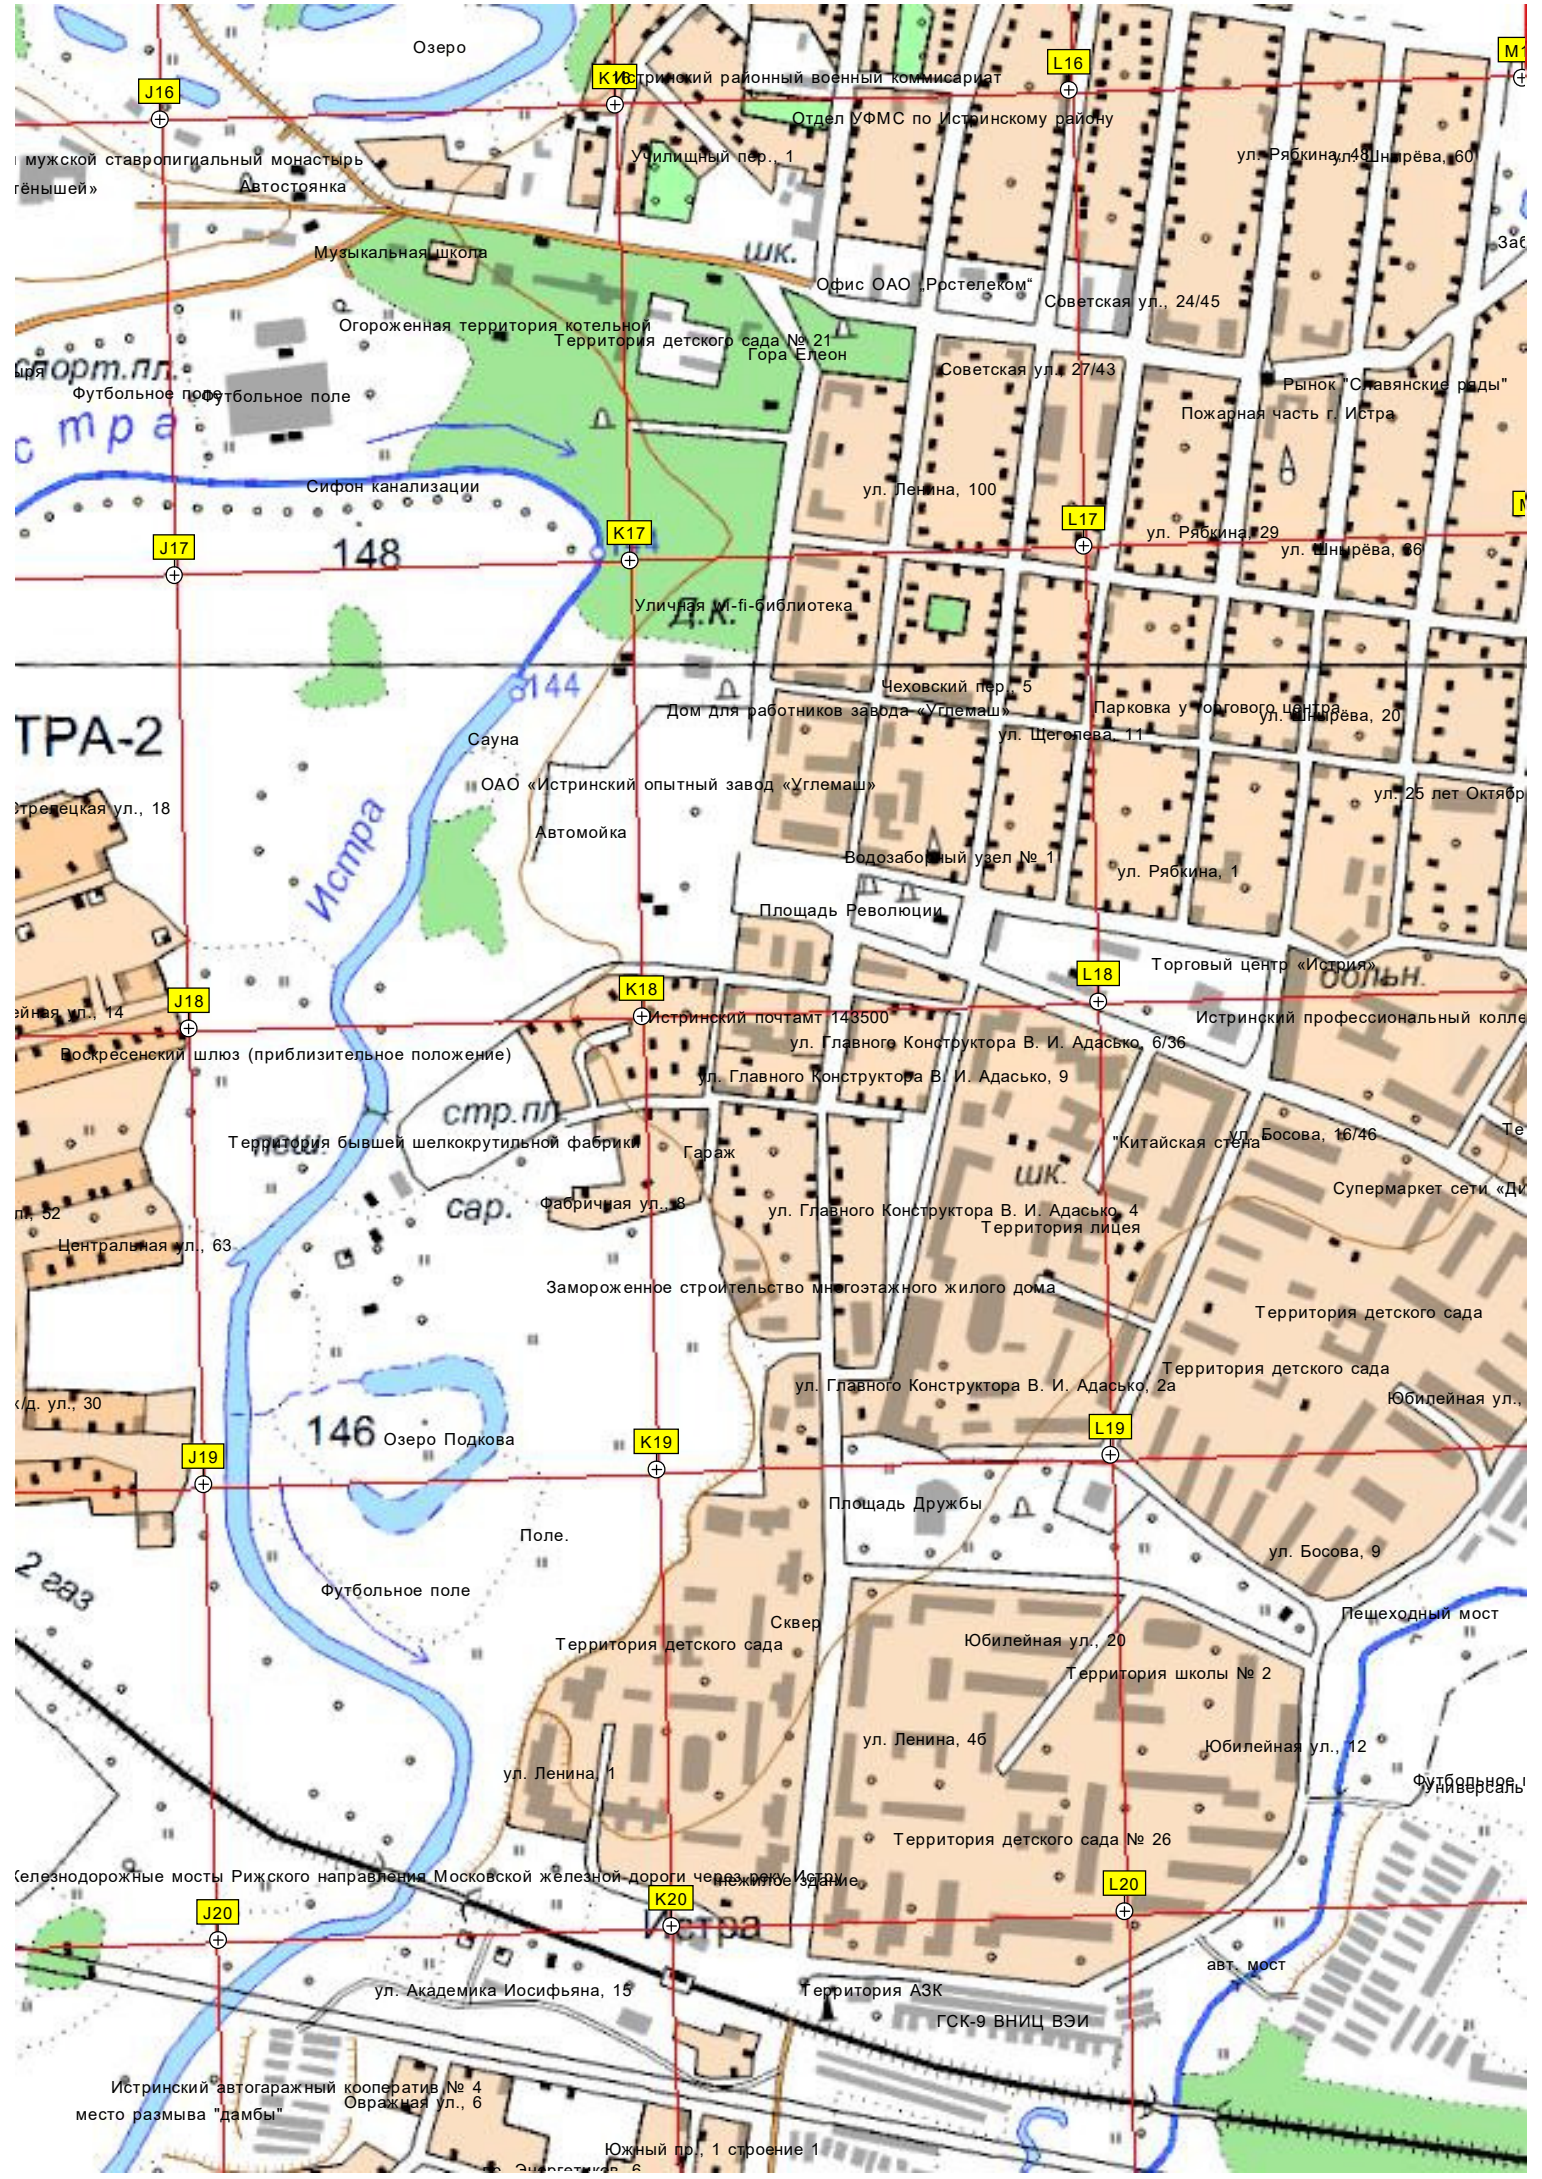

Озеро

Музыкальная школа

Огороженная территория котельной

Сифон канализации

148

Сауна

Автомойка

Территория бывшей шелкокрутильной фабрики

Фабричная ул., 8

Центральная ул., 63

146

Поле.

Футбольное поле

Территория детского сада

ул. Ленина, 1

ул. Академика Иосифьяна, 15

Истринский автогаражный кооператив № 4

место размыва "дамбы"

К16

Училищный пер., 1

Ш.К.

Территория детского сада № 21

Гора Елеон

К17

Уличная М-фи-библиотека

Дом для работников завода «Углемаш»

ОАО «Истринский опытный завод «Углемаш»

Автомойка

К18

Истринский почтамт 143500

Гараж

Территория лицея

К19

Площадь Дружбы

Территория детского сада

Сквер

ул. Ленина, 46

Территория детского сада № 26

К20

Территория АЗК

ГСК-9 ВНИЦ ВЭИ

Южный пр., 1 строение 1

L16

Отдел УФМС по Истринскому району

Светская ул., 24/45

Советская ул., 27/43

ул. Ленина, 100

L17

Чеховский пер., 5

Дом для работников завода «Углемаш»

ул. Щеголева, 11

Площадь Революции

L18

ул. Главного Конструктора В. И. Адасько, 6/36

ул. Главного Конструктора В. И. Адасько, 9

ул. Главного Конструктора В. И. Адасько, 4

Территория лицея

L19

Площадь Дружбы

ул. Босова, 9

Юбилейная ул., 20

Территория школы № 2

ул. Ленина, 46

Юбилейная ул., 12

L20

Территория АЗК

ГСК-9 ВНИЦ ВЭИ

авт. мост

M

ул. Рябкина, 48

ул. Шинрёва, 60

Рынок «Славянские ряды»

Пожарная часть г. Истра

ул. Рябкина, 29

ул. Шинрёва, 86

M

Парковка у торгового центра

ул. Шинрёва, 20

ул. 25 лет Октября

ул. Рябкина, 1

Торговый центр «История»

Истринский профессиональный колледж

ул. Босова, 16/46

Супермаркет сети «Дикси»

Территория детского сада

Территория детского сада

Юбилейная ул.,

ул. Босова, 9

Пешеходный мост

Футбольная

Территория школы № 2

Юбилейная ул., 12

Территория детского сада № 26

Футбольная

авт. мост

Территория АЗК

ГСК-9 ВНИЦ ВЭИ

авт. мост

Южный пр., 1 строение 1

Светская ул., 24/45