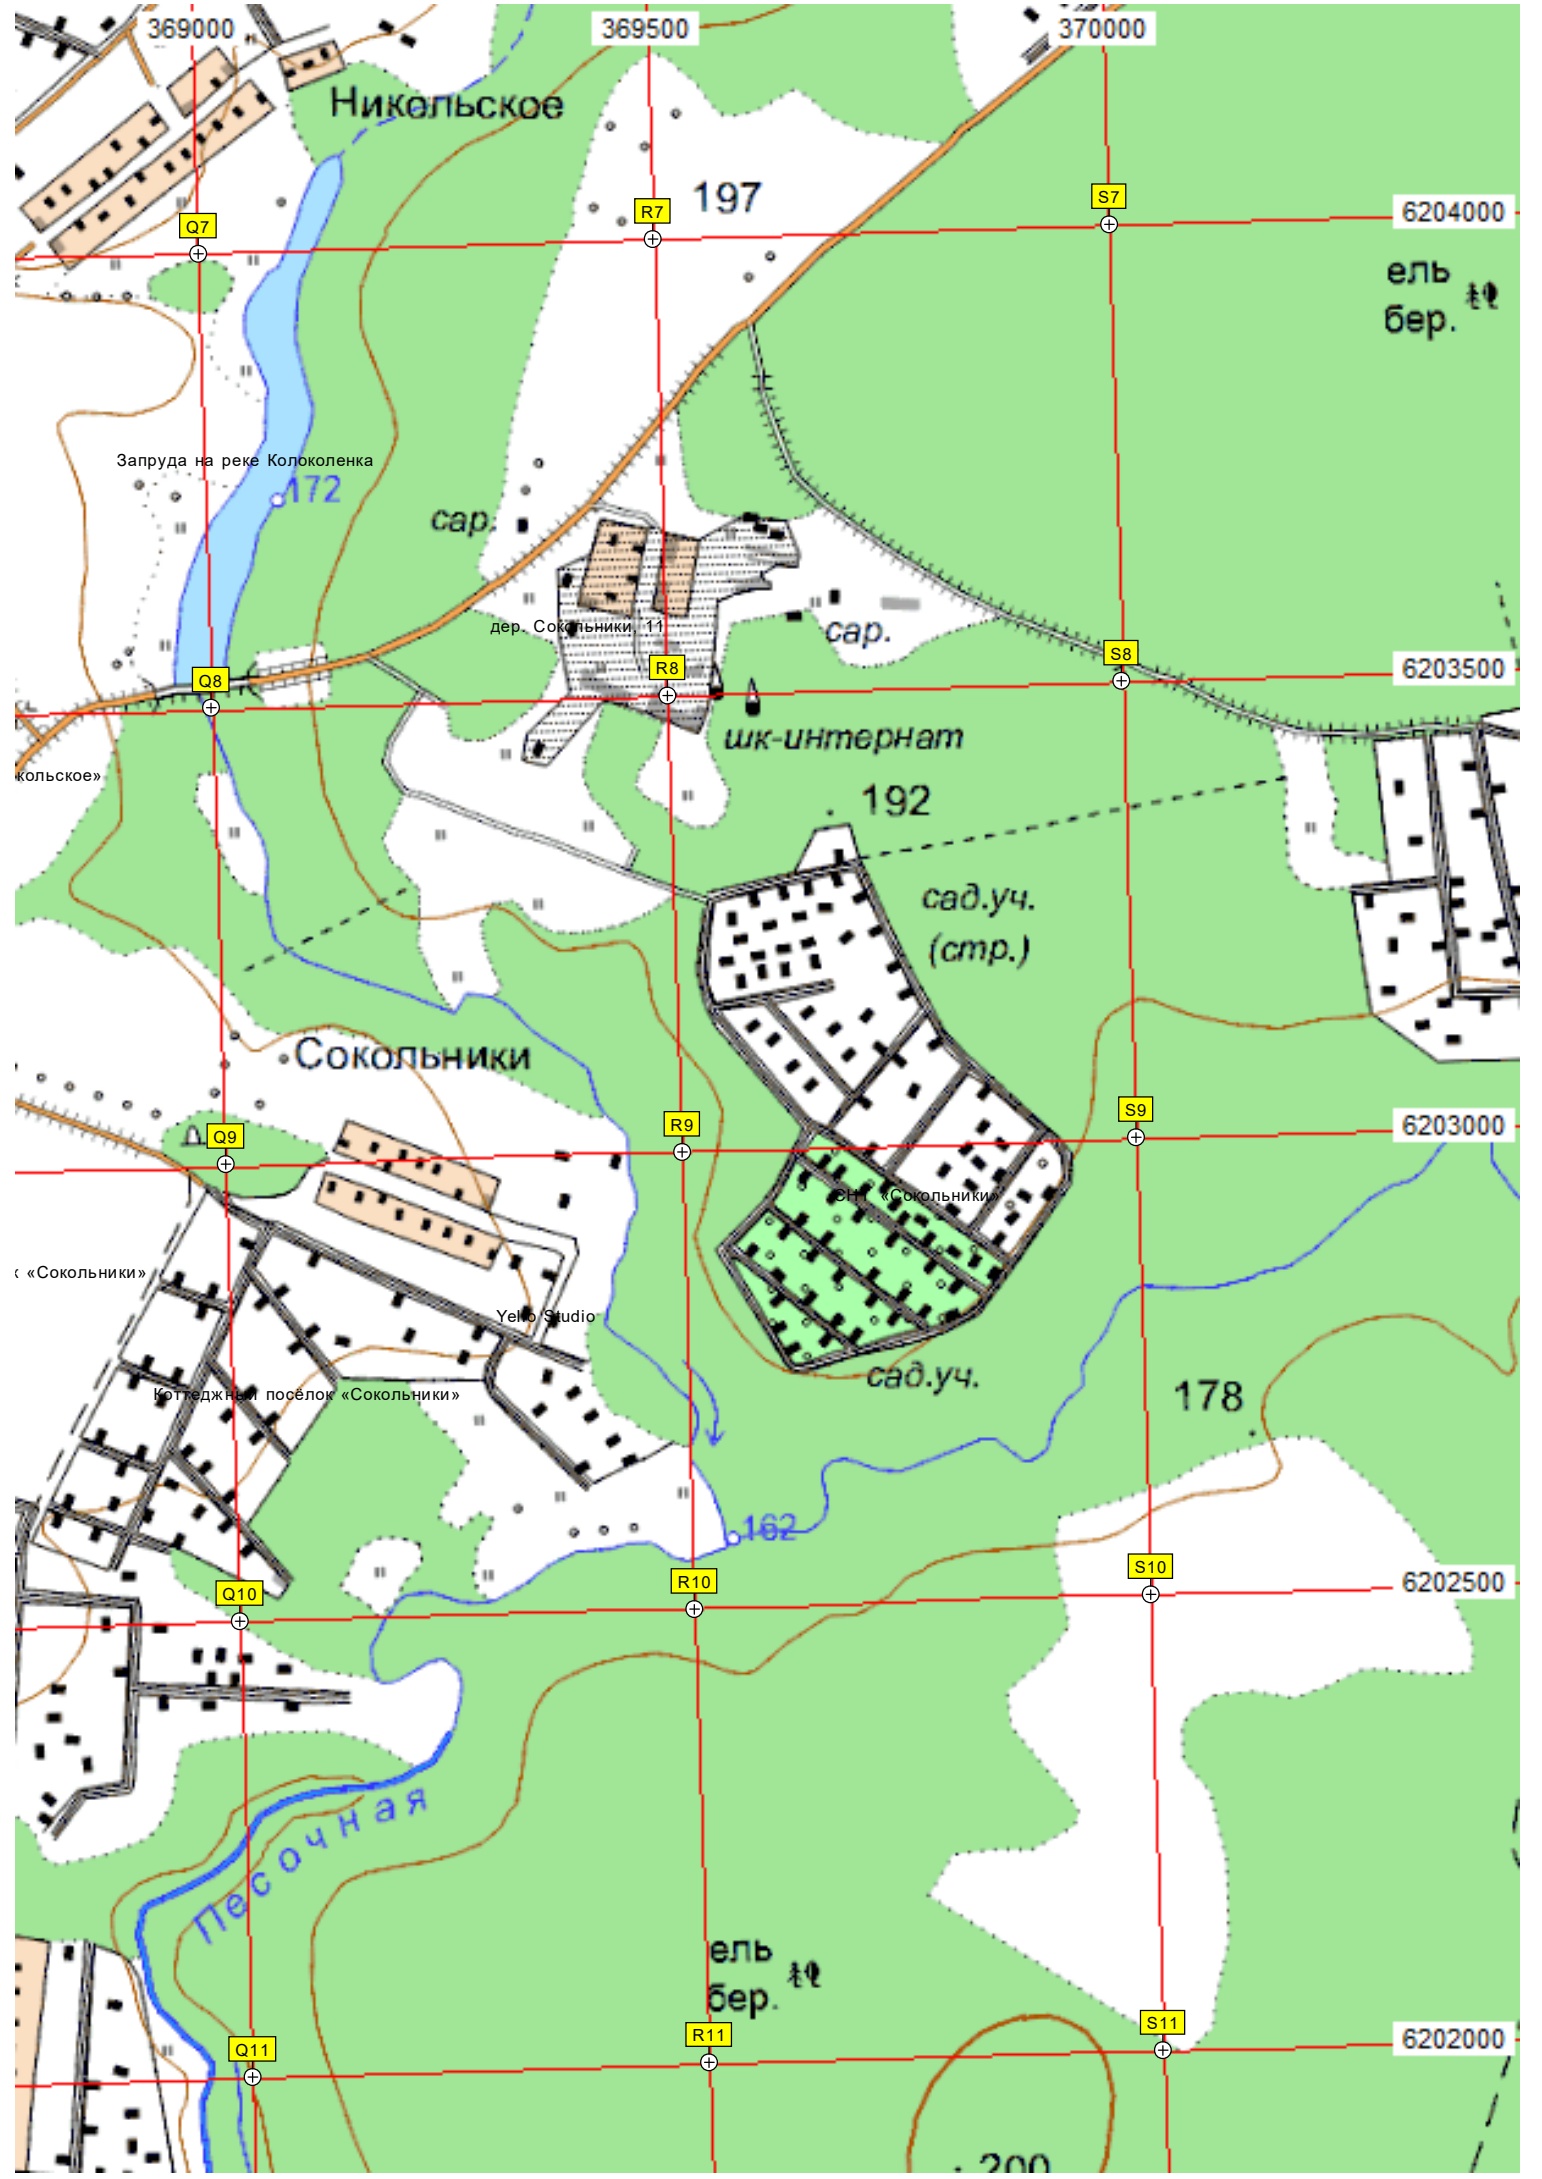

С/П «Андреевское-2»

сад.уч.

192

N11

O11

P11

Магазин «Продукты»

369000

369500

370000

Никольское

197

6204000

ель бер.

Запруда на реке Колоколенка

172