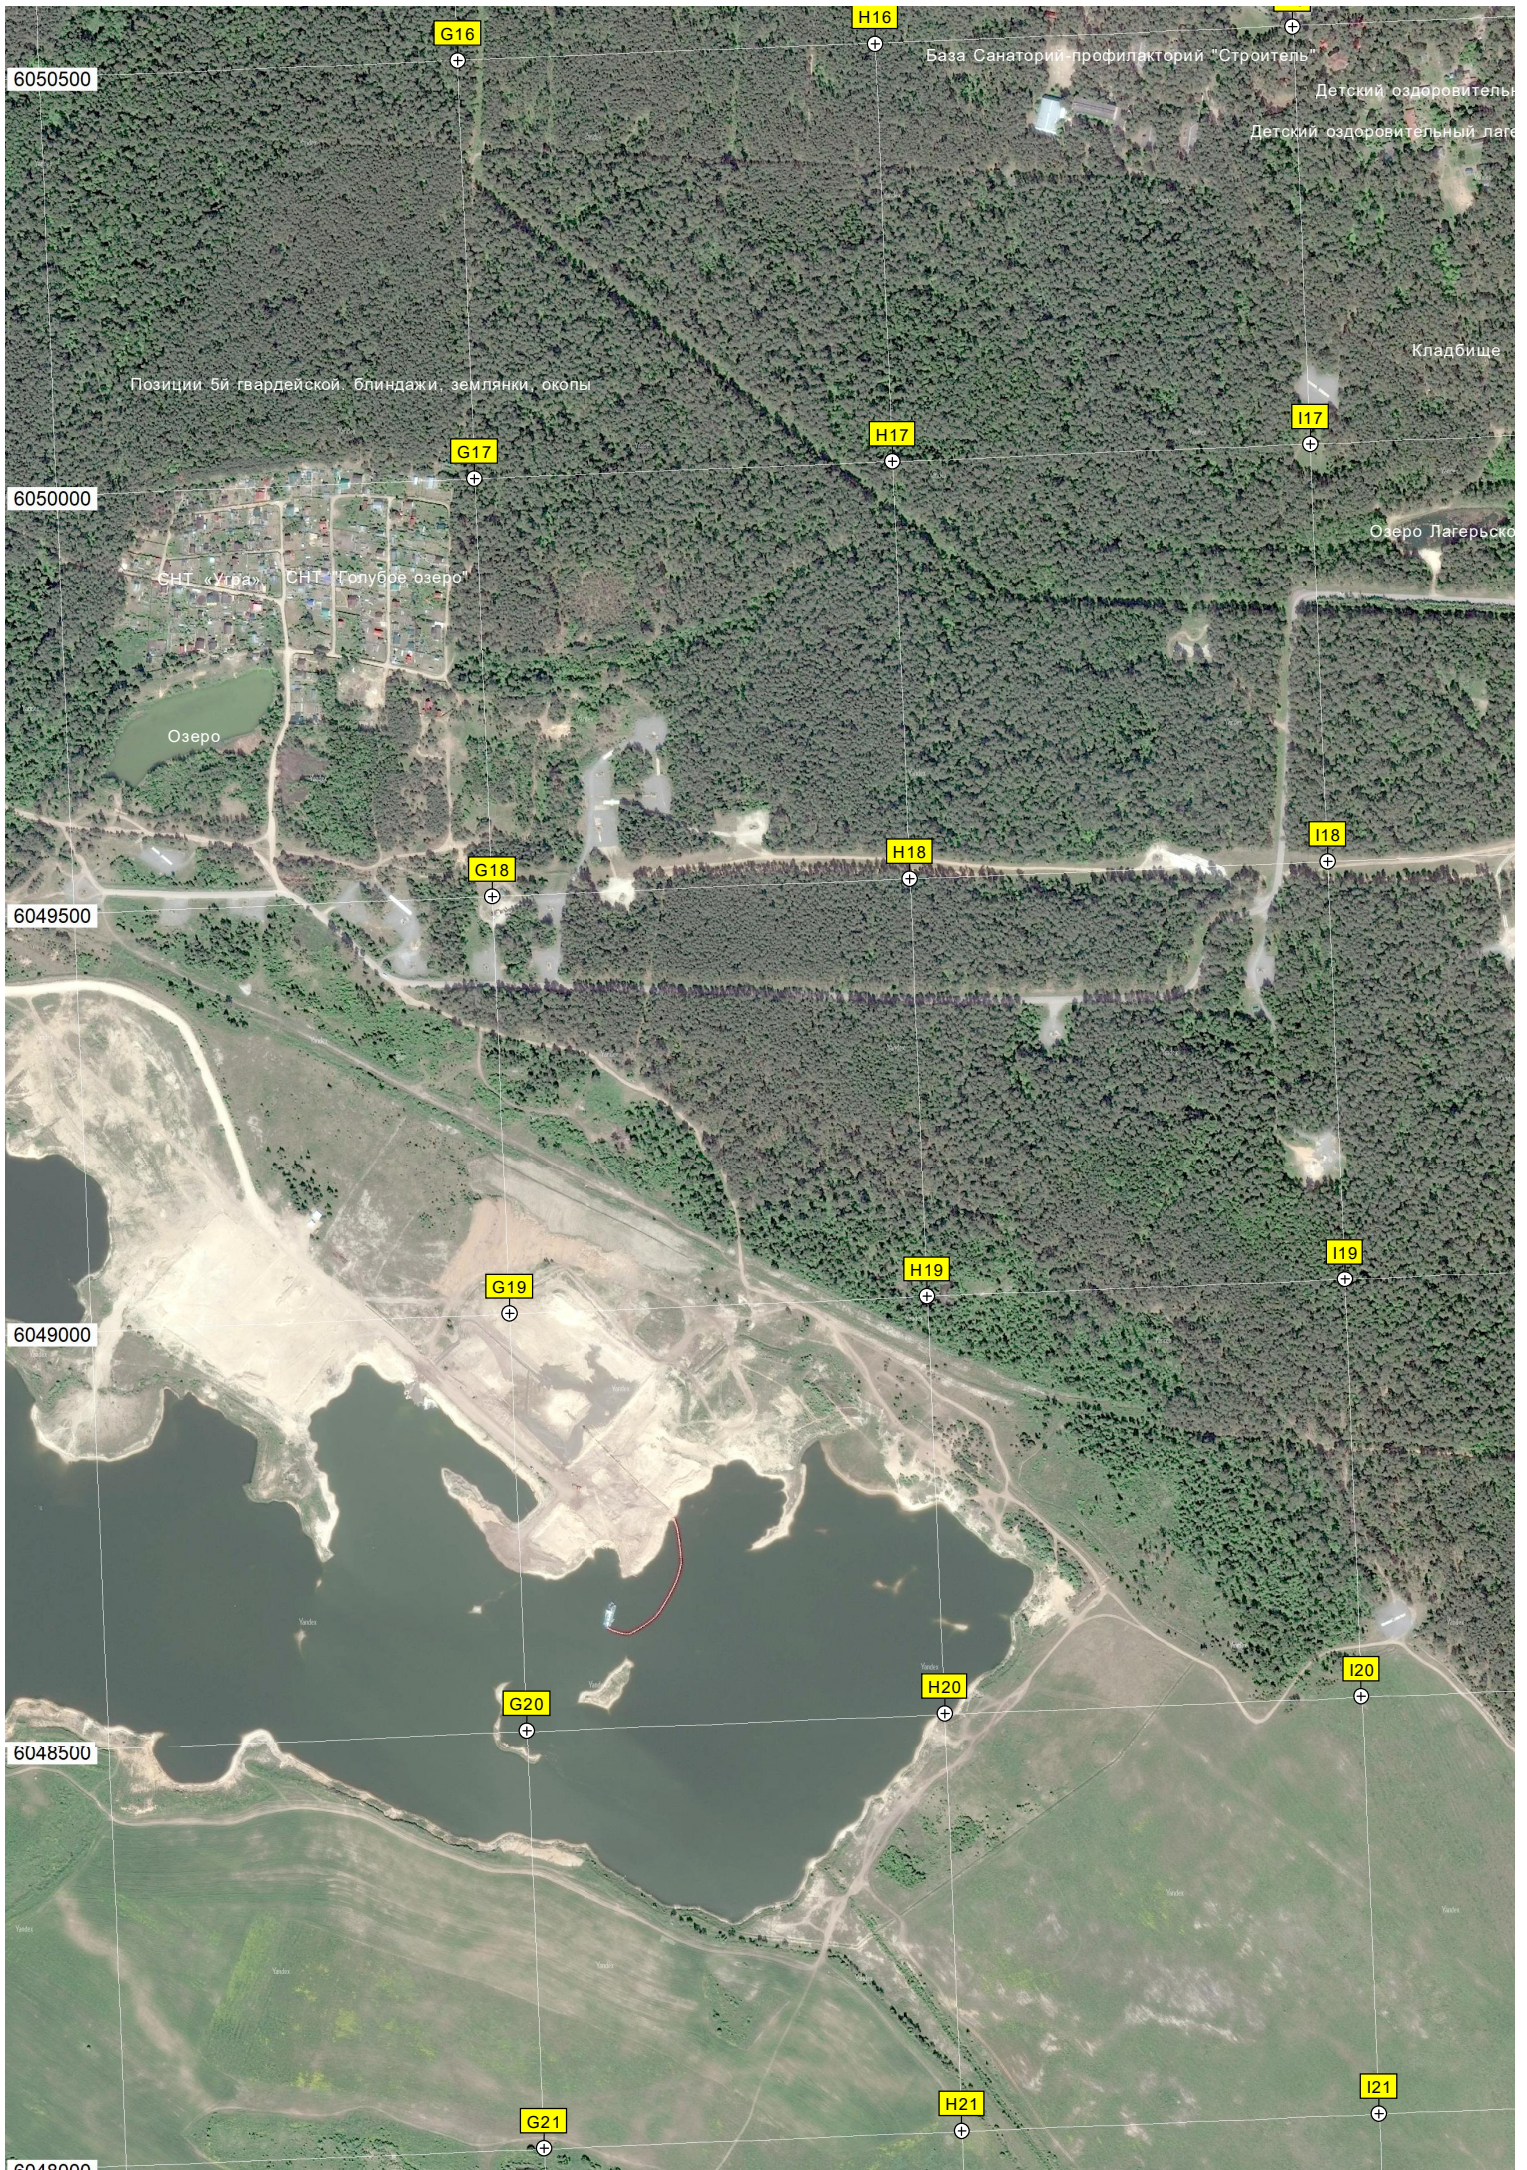

Горенская

Границей Рубеж окопов вре

Просека ЛЭП

N7

O7

P7

Q7

N8

O10

P10

Q10

N11

O11

P11

Q11

G16

H17

6050000

СНТ "Угря"

СНТ "Голубое озеро"

Озеро Лагерское

Озеро

G18

H18