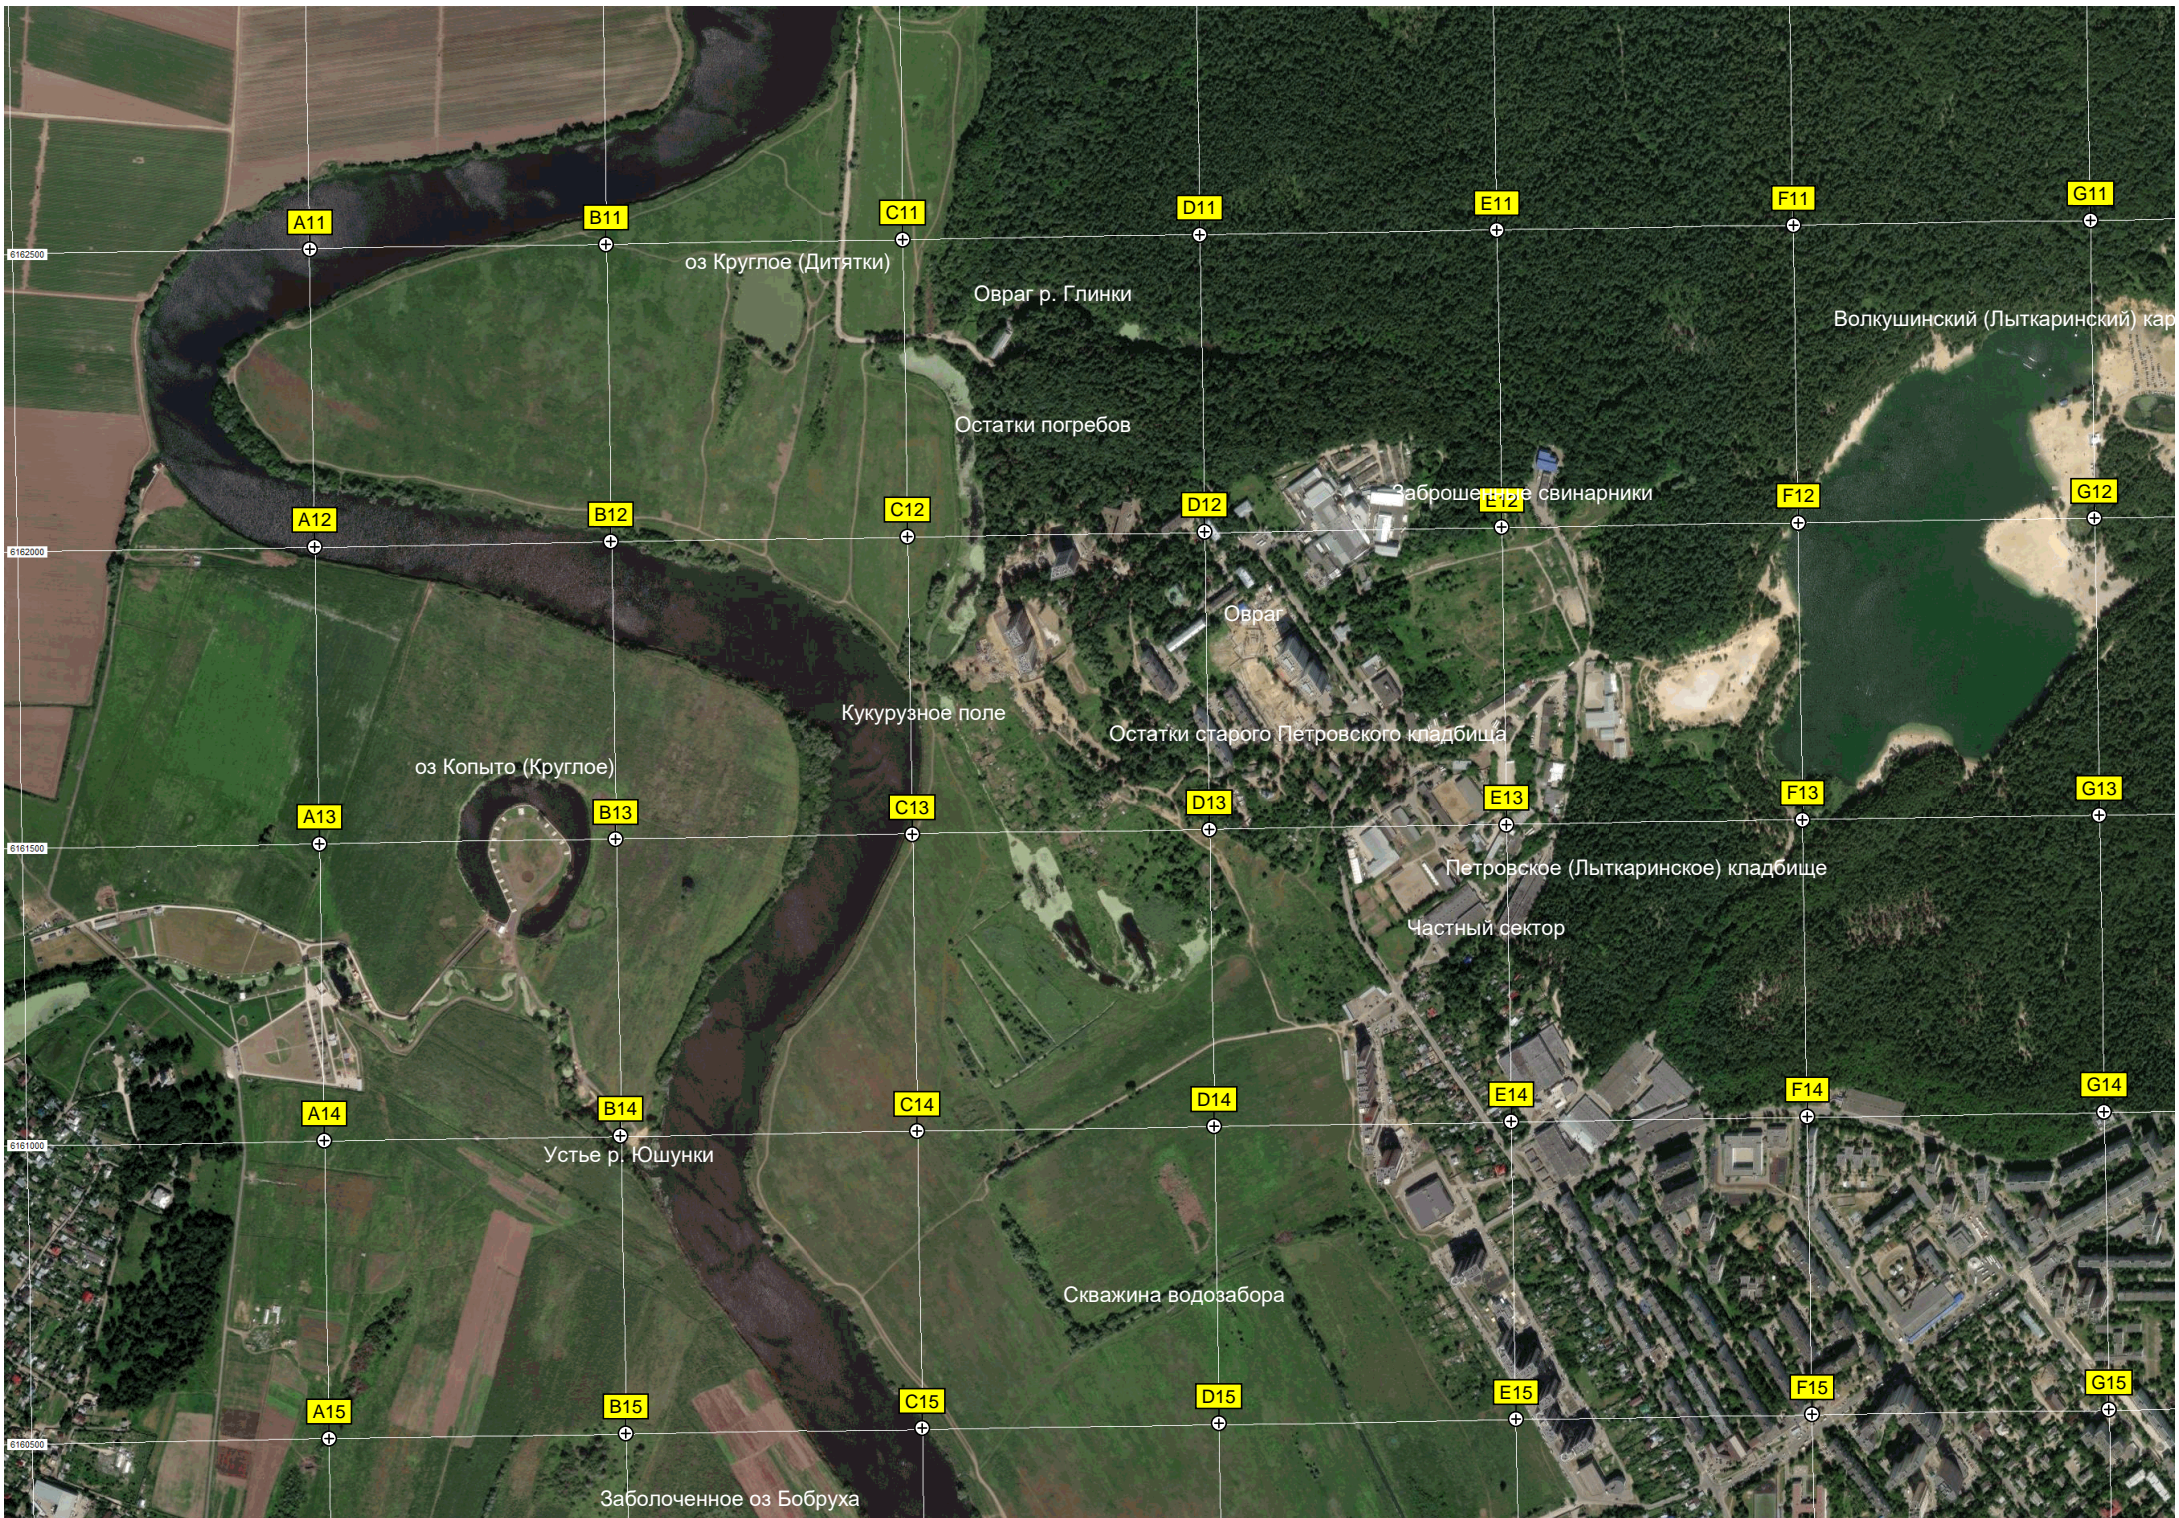

волюберецкое кладбище

Пасека

Пустырь

Шлагбаум

Кладбище

Пустырь

Сточная канава

Отвал растительного гонта

бол.

Санитарная вырубка леса

Ров

Рвы

Футбольное поле в лесу

Каменоломни

H11

I11