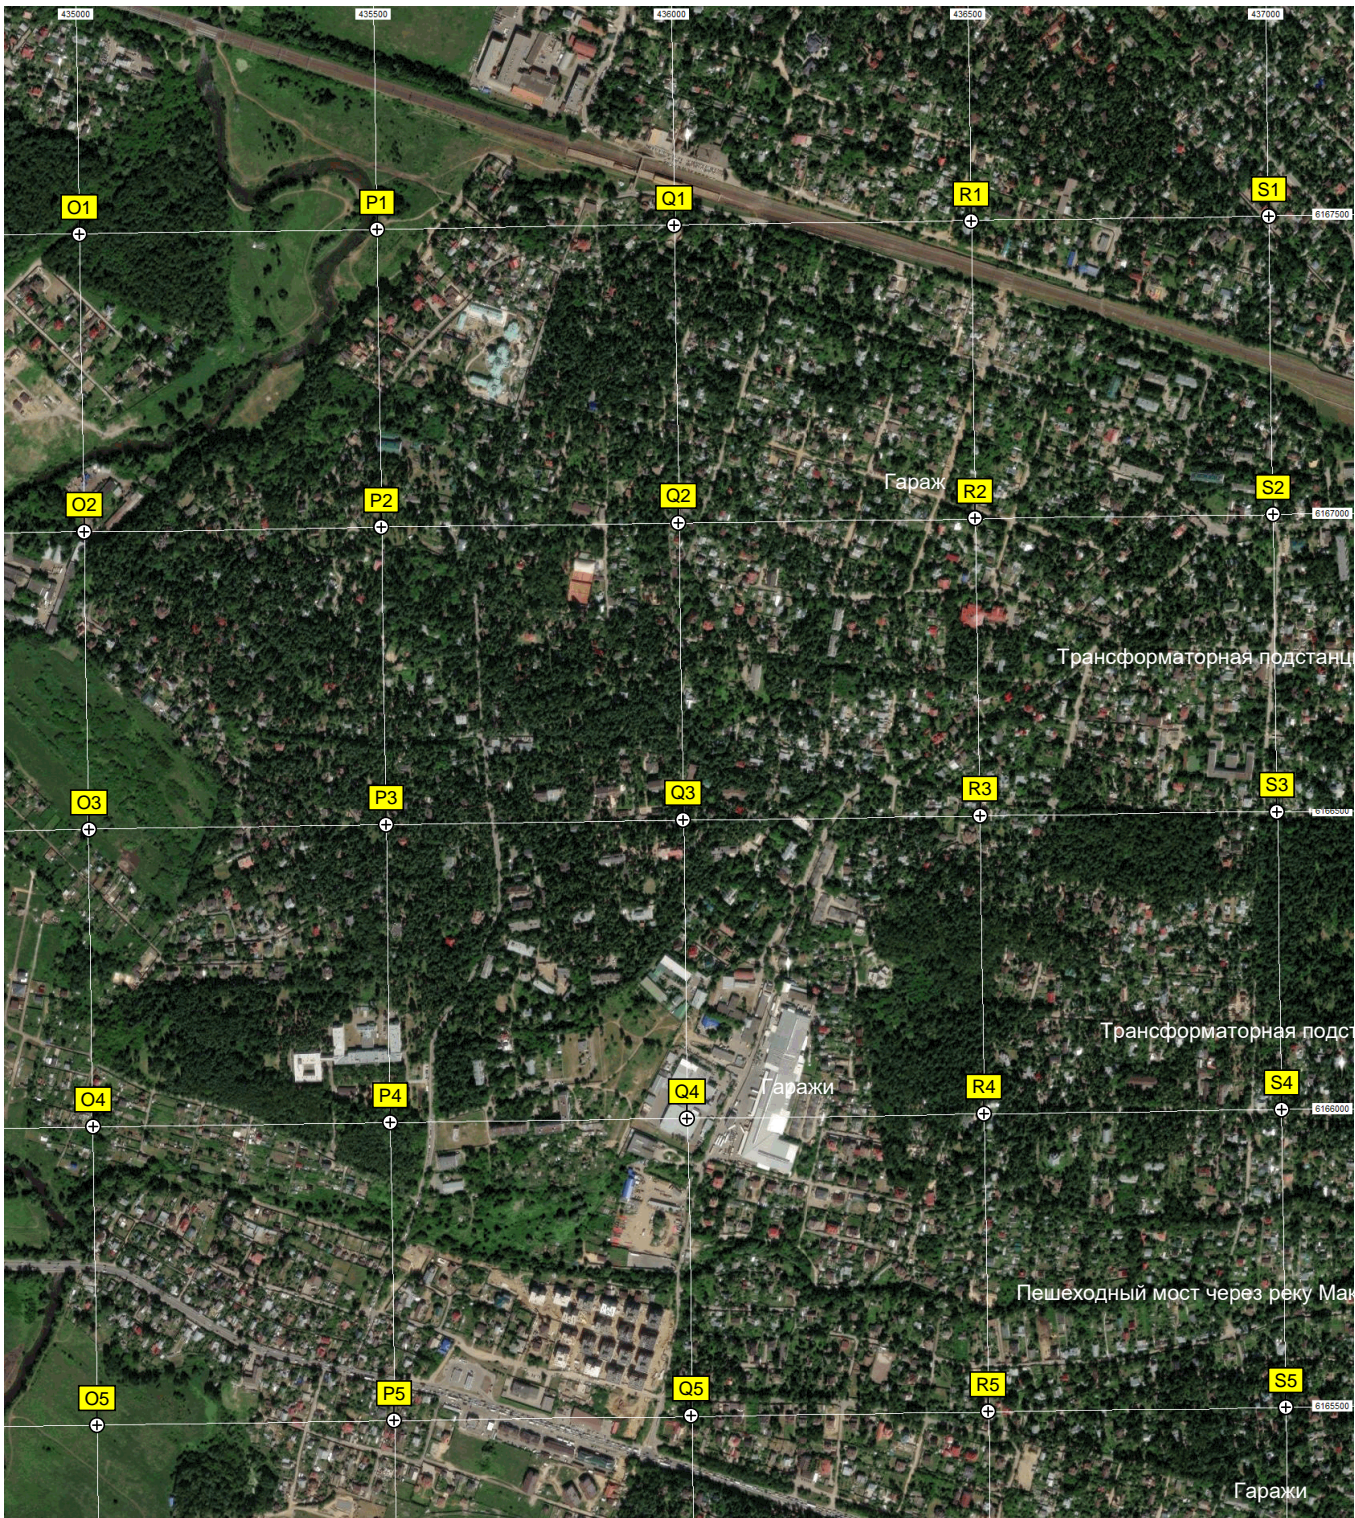

волюберецкое кладбище

Пасека

Пустырь

Шлагбаум

Кладбище

Пустырь

Сточная канава

Отвал растительного гонта

431500 432000 432500 433000 433500 434000 434500
H1 I1 J1 K1 L1 M1 N1
H2 I2 J2 K2 L2 M2 N2
H3 I3 J3 K3 L3 M3 N3
H4 I4 J4 K4 L4 M4 N4
H5 I5 J5 K5 L5 M5 N5

Автомобильный путепровод

Пустырь

Тёплое бол.

Отстойники

бол.

Санитарная вырубка леса

Ров

Рвы

Футбольное поле в лесу

Каменоломни

H11

I11

H20

I20

J20

K20

L20

M20

N20

Заброшенный пионерский лагерь «Восток»