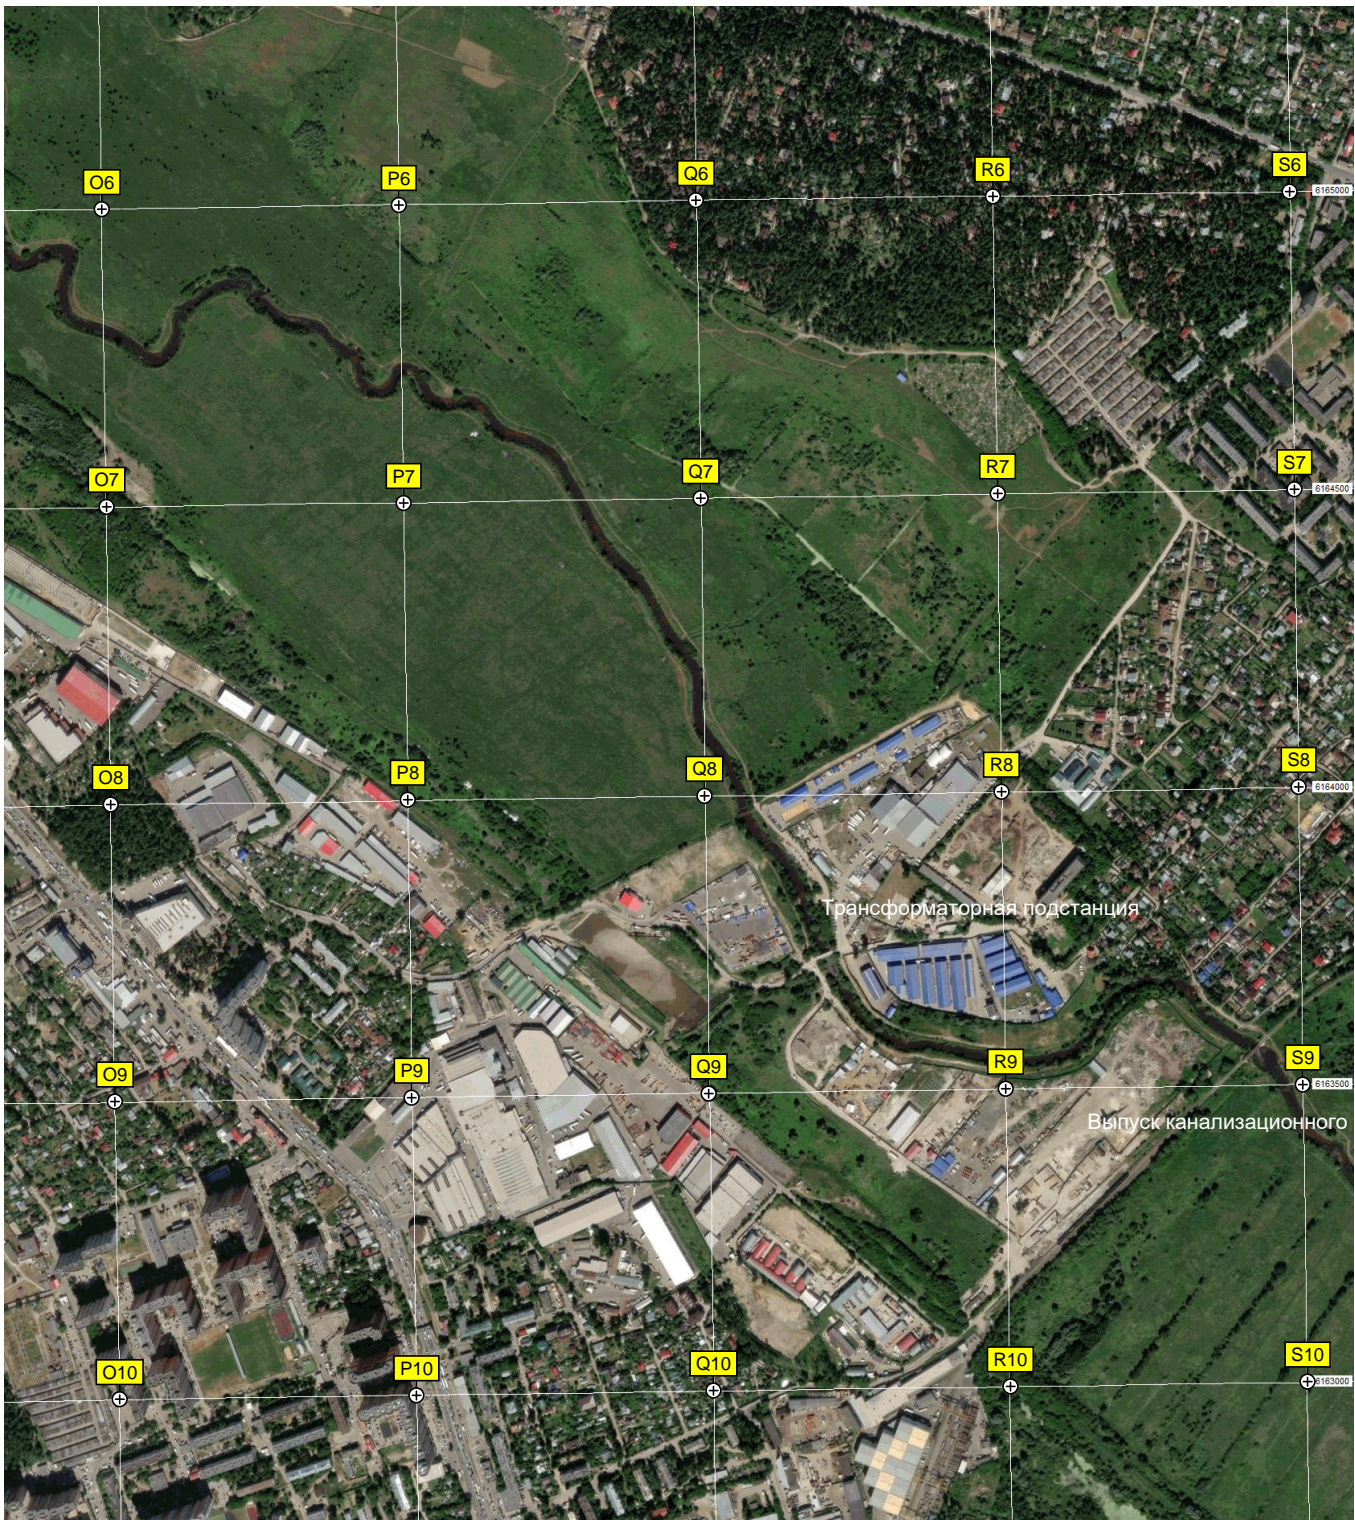

волюберецкое кладбище

Пасека

Пустырь

Шлагбаум

Кладбище

Пустырь

Сточная канава

Отвал растительного гонта

бол.

Санитарная вырубка леса

Ров

Рвы

Футбольное поле в лесу

Каменоломни

H11

I11

H20

I20

J20

K20

L20

M20

N20

Заброшенный пионерский лагерь «Восток»