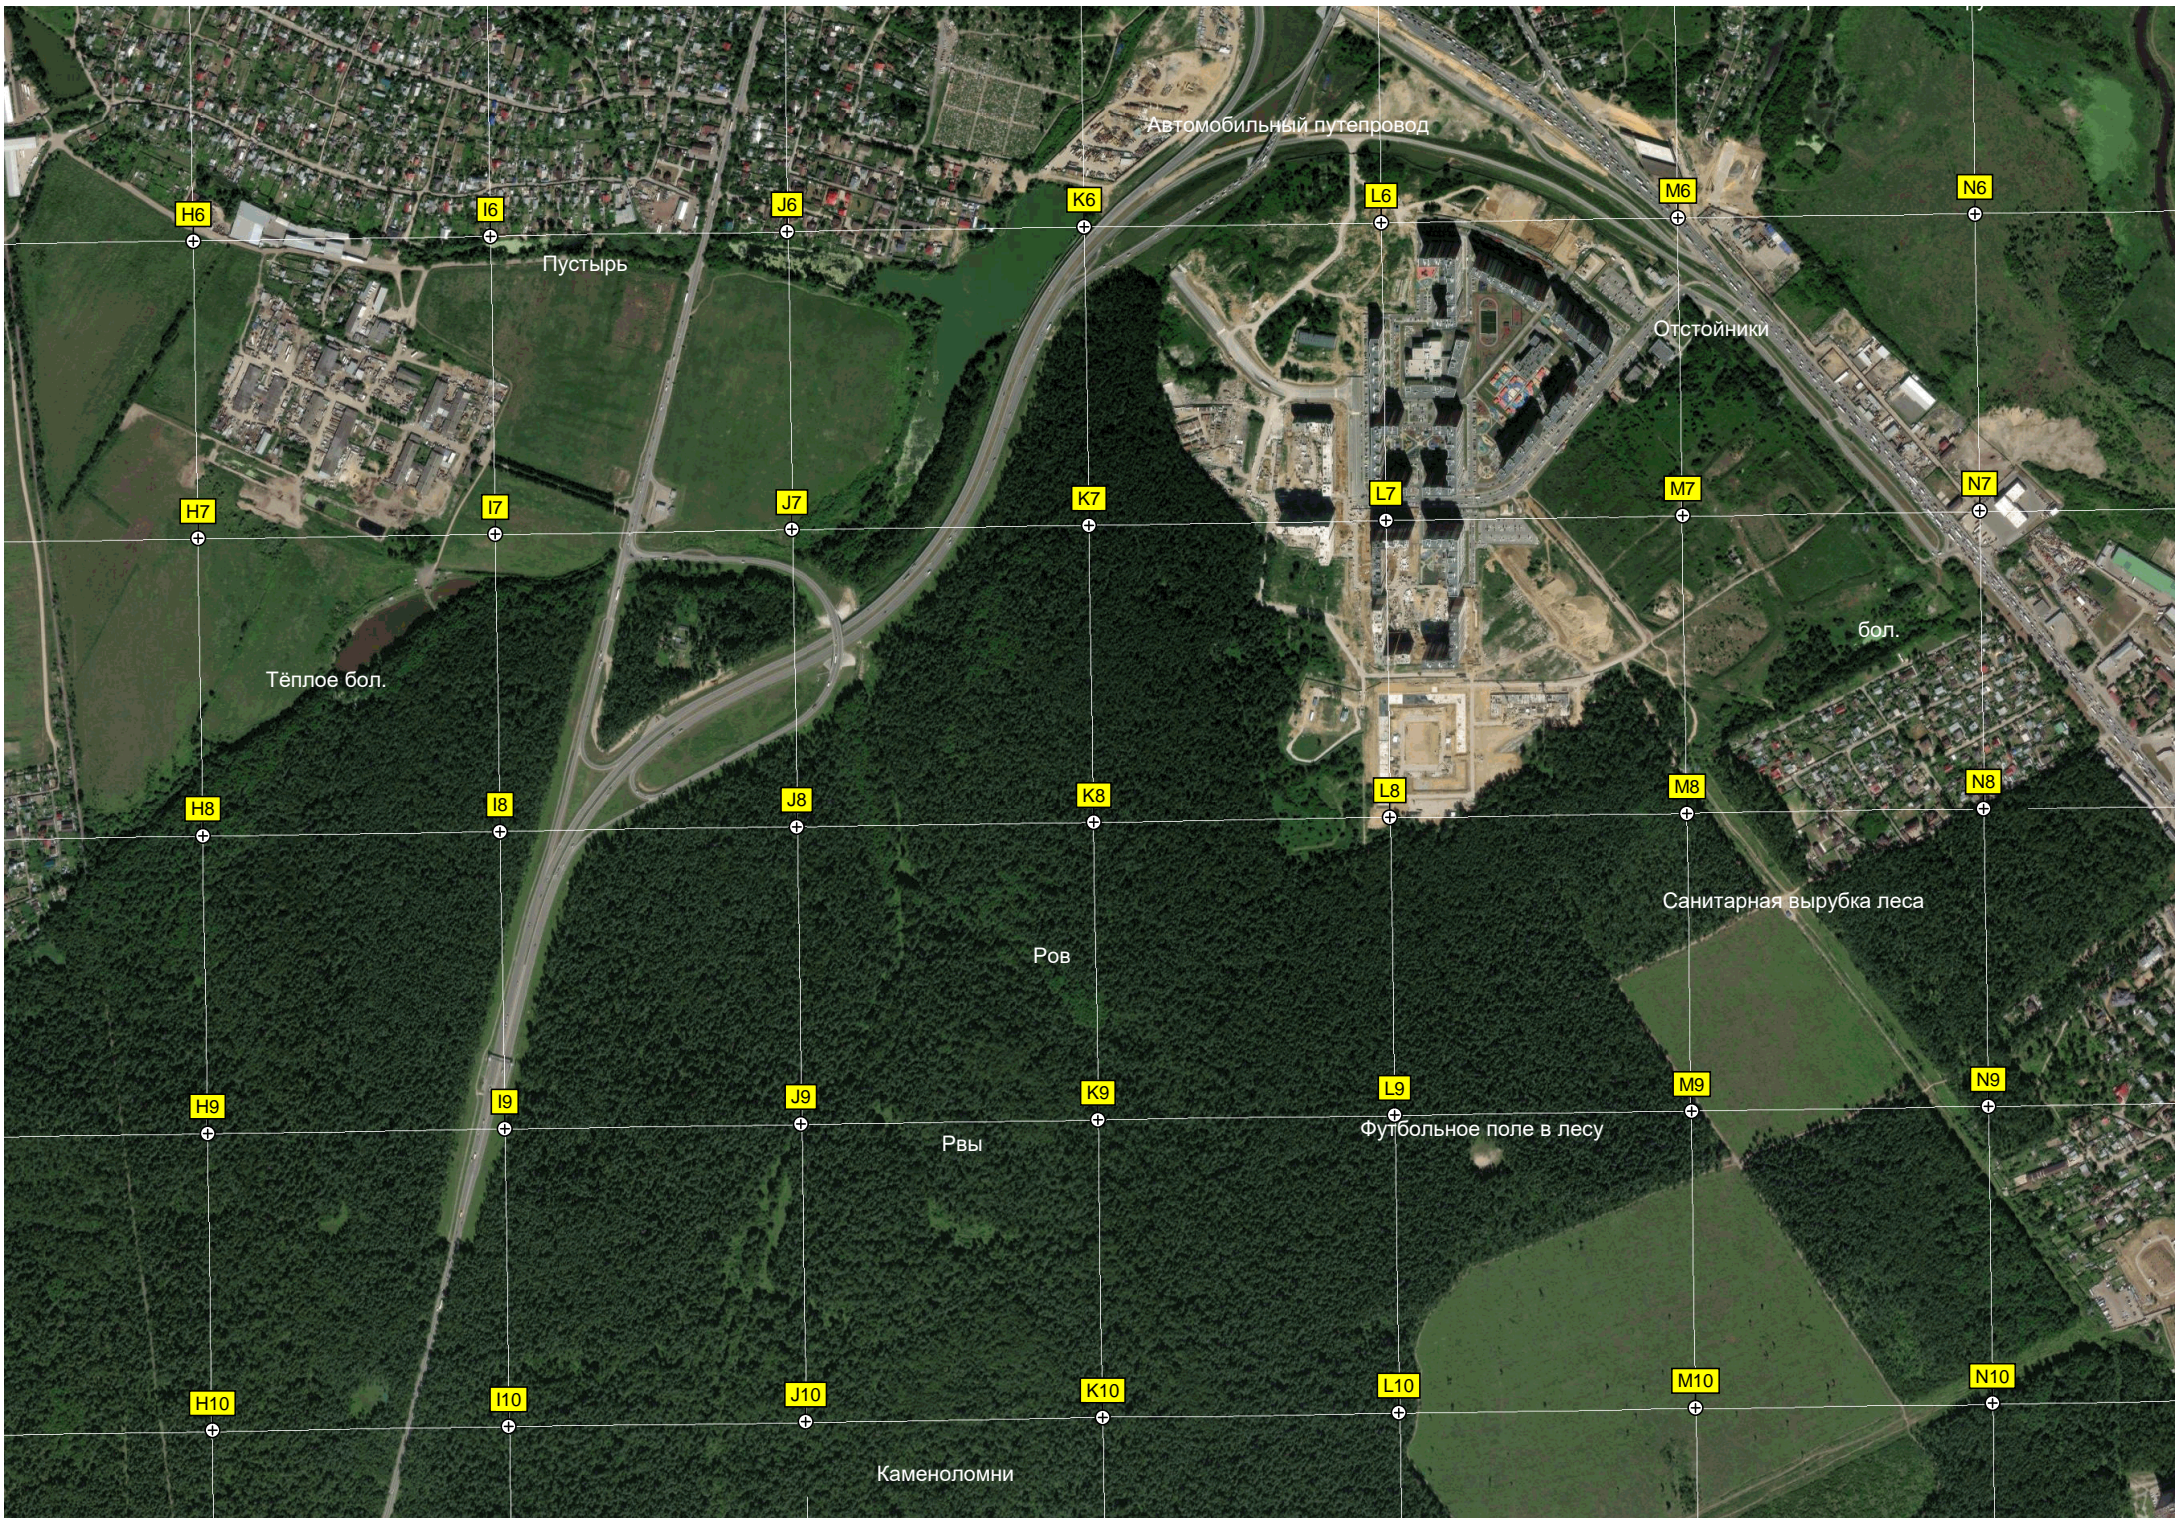

волюберецкое кладбище

Пасека

Пустырь

Шлагбаум

Кладбище

Пустырь

Сточная канава

Отвал растительного гонта

431500 432000 432500 433000 433500 434000 434500
H1 I1 J1 K1 L1 M1 N1
H2 I2 J2 K2 L2 M2 N2
H3 I3 J3 K3 L3 M3 N3
H4 I4 J4 K4 L4 M4 N4
H5 I5 J5 K5 L5 M5 N5

Автомобильный путепровод

Пустырь

Тёплое бол.

Отстойники

бол.

Санитарная вырубка леса

Ров

Рвы

Футбольное поле в лесу

Каменоломни

H11

I11

H20

I20

J20

K20

L20

M20

N20

Заброшенный пионерский лагерь «Восток»