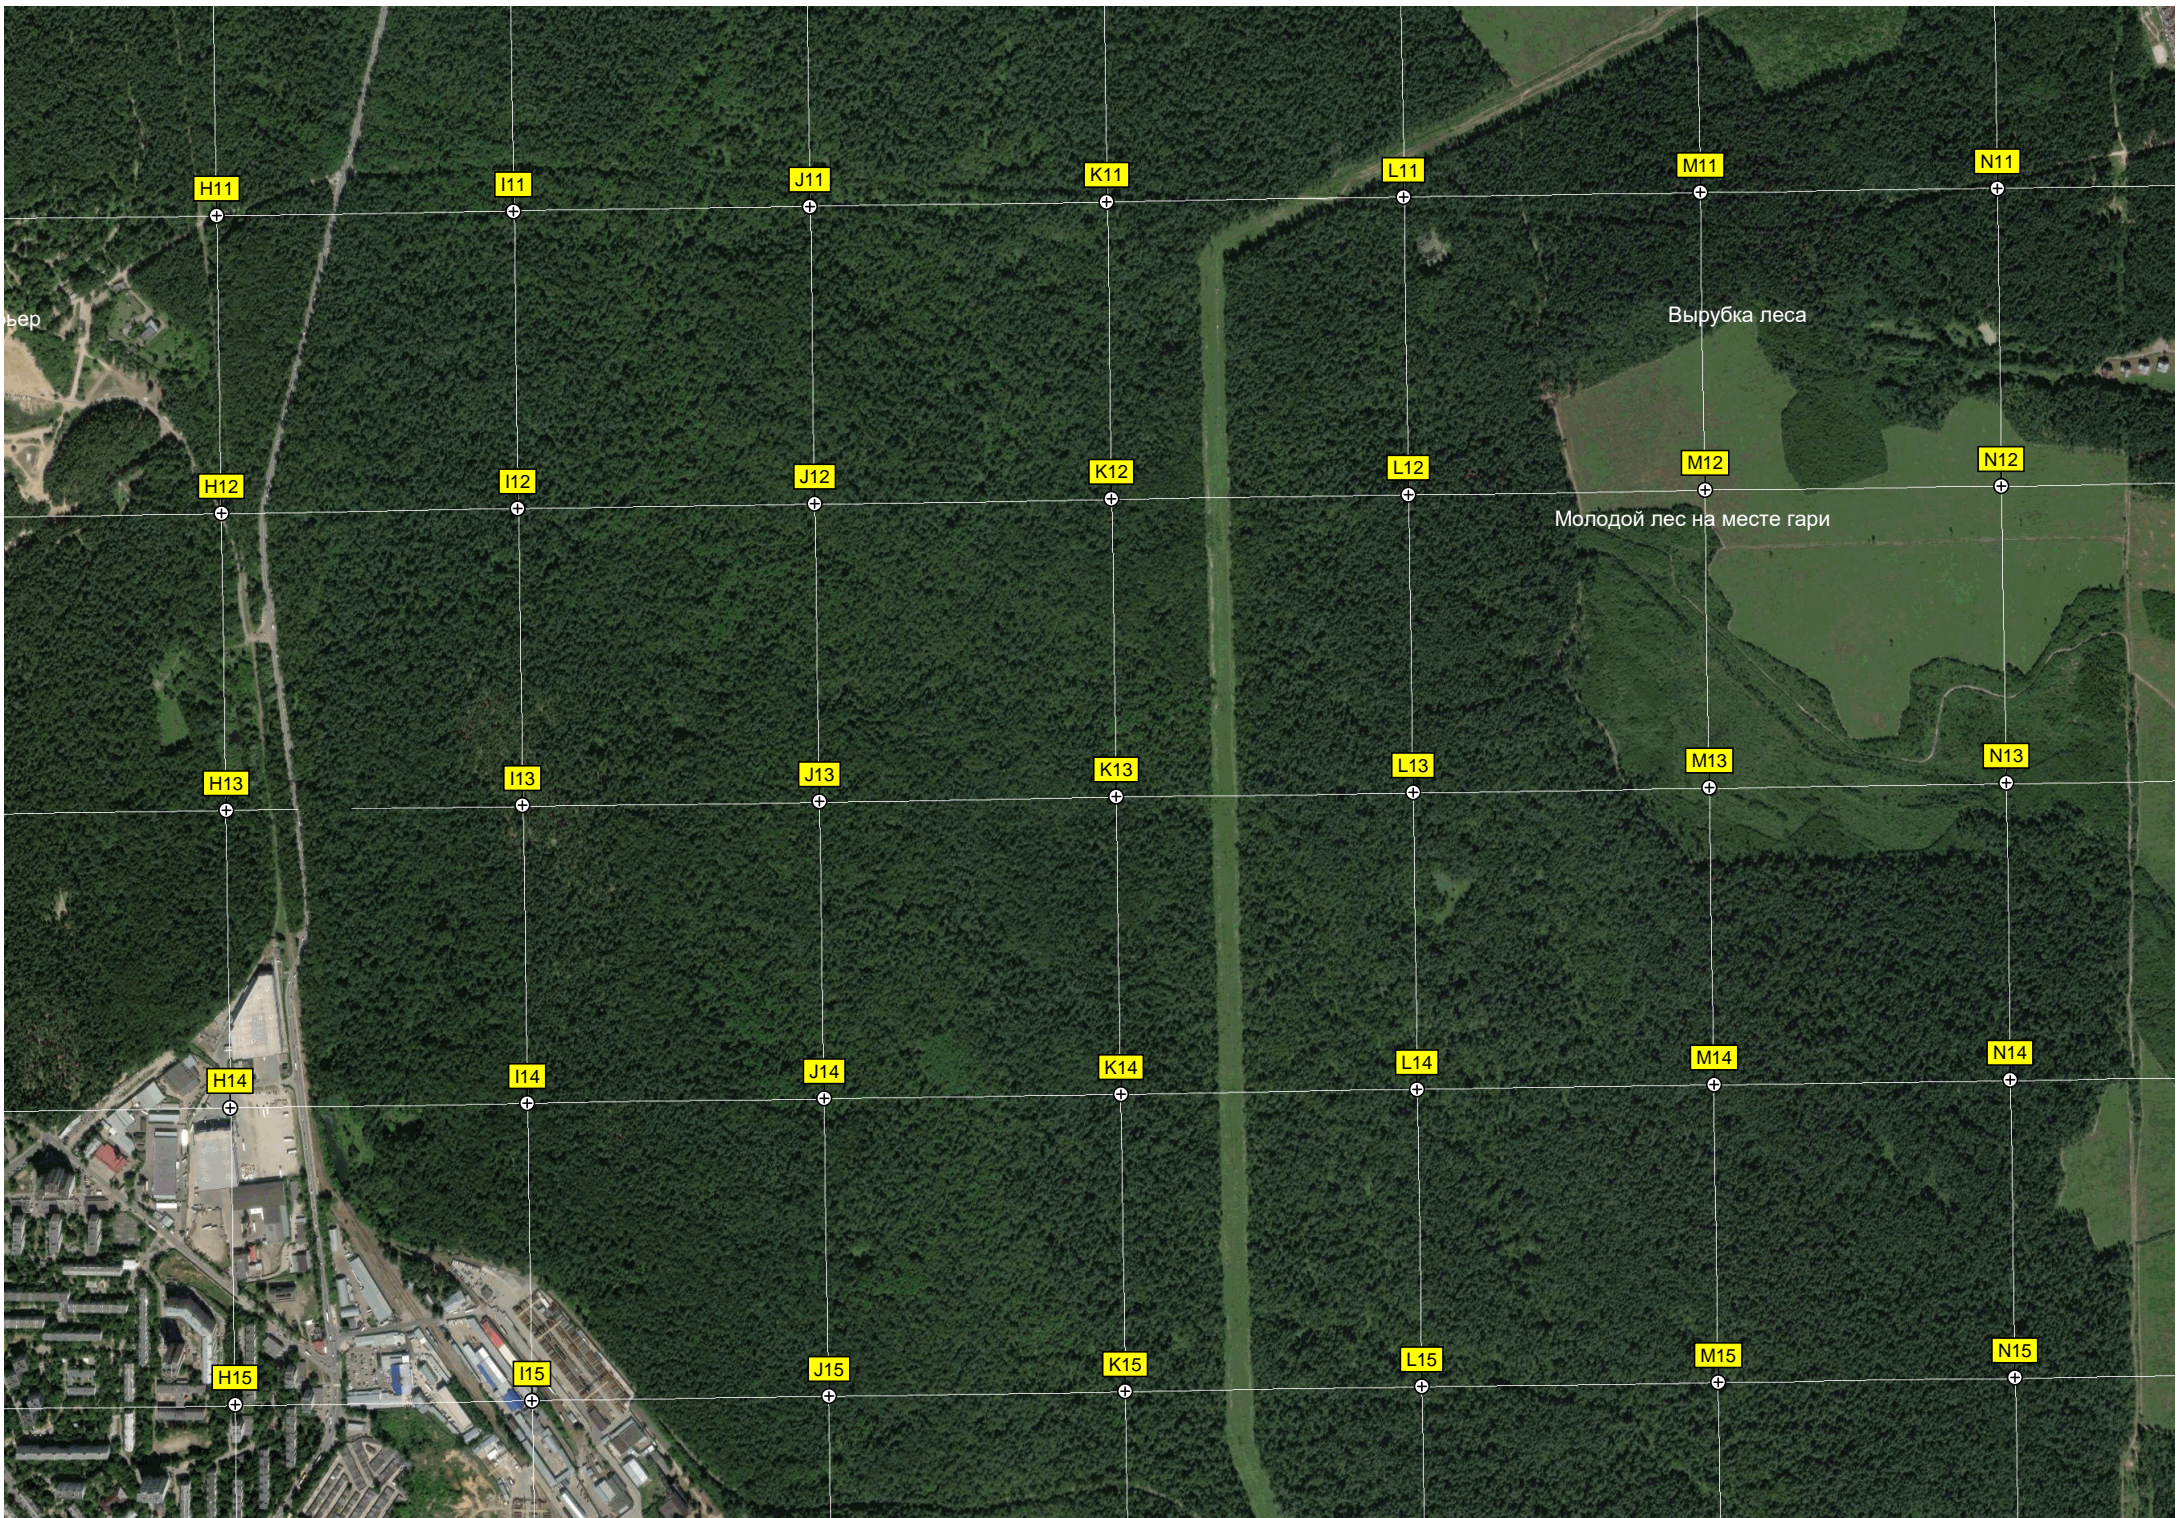

волюберецкое кладбище

Пасека

Пустырь

Шлагбаум

Кладбище

Пустырь

Сточная канава

Отвал растительного гонта

431500 432000 432500 433000 433500 434000 434500
H1 I1 J1 K1 L1 M1 N1
H2 I2 J2 K2 L2 M2 N2
H3 I3 J3 K3 L3 M3 N3
H4 I4 J4 K4 L4 M4 N4
H5 I5 J5 K5 L5 M5 N5

Автомобильный путепровод

Пустырь

Тёплое бол.

Отстойники

бол.

Санитарная вырубка леса

Ров

Рвы

Футбольное поле в лесу

Каменоломни

H11

I11

H20

I20

J20

K20

L20

M20

N20

Заброшенный пионерский лагерь «Восток»