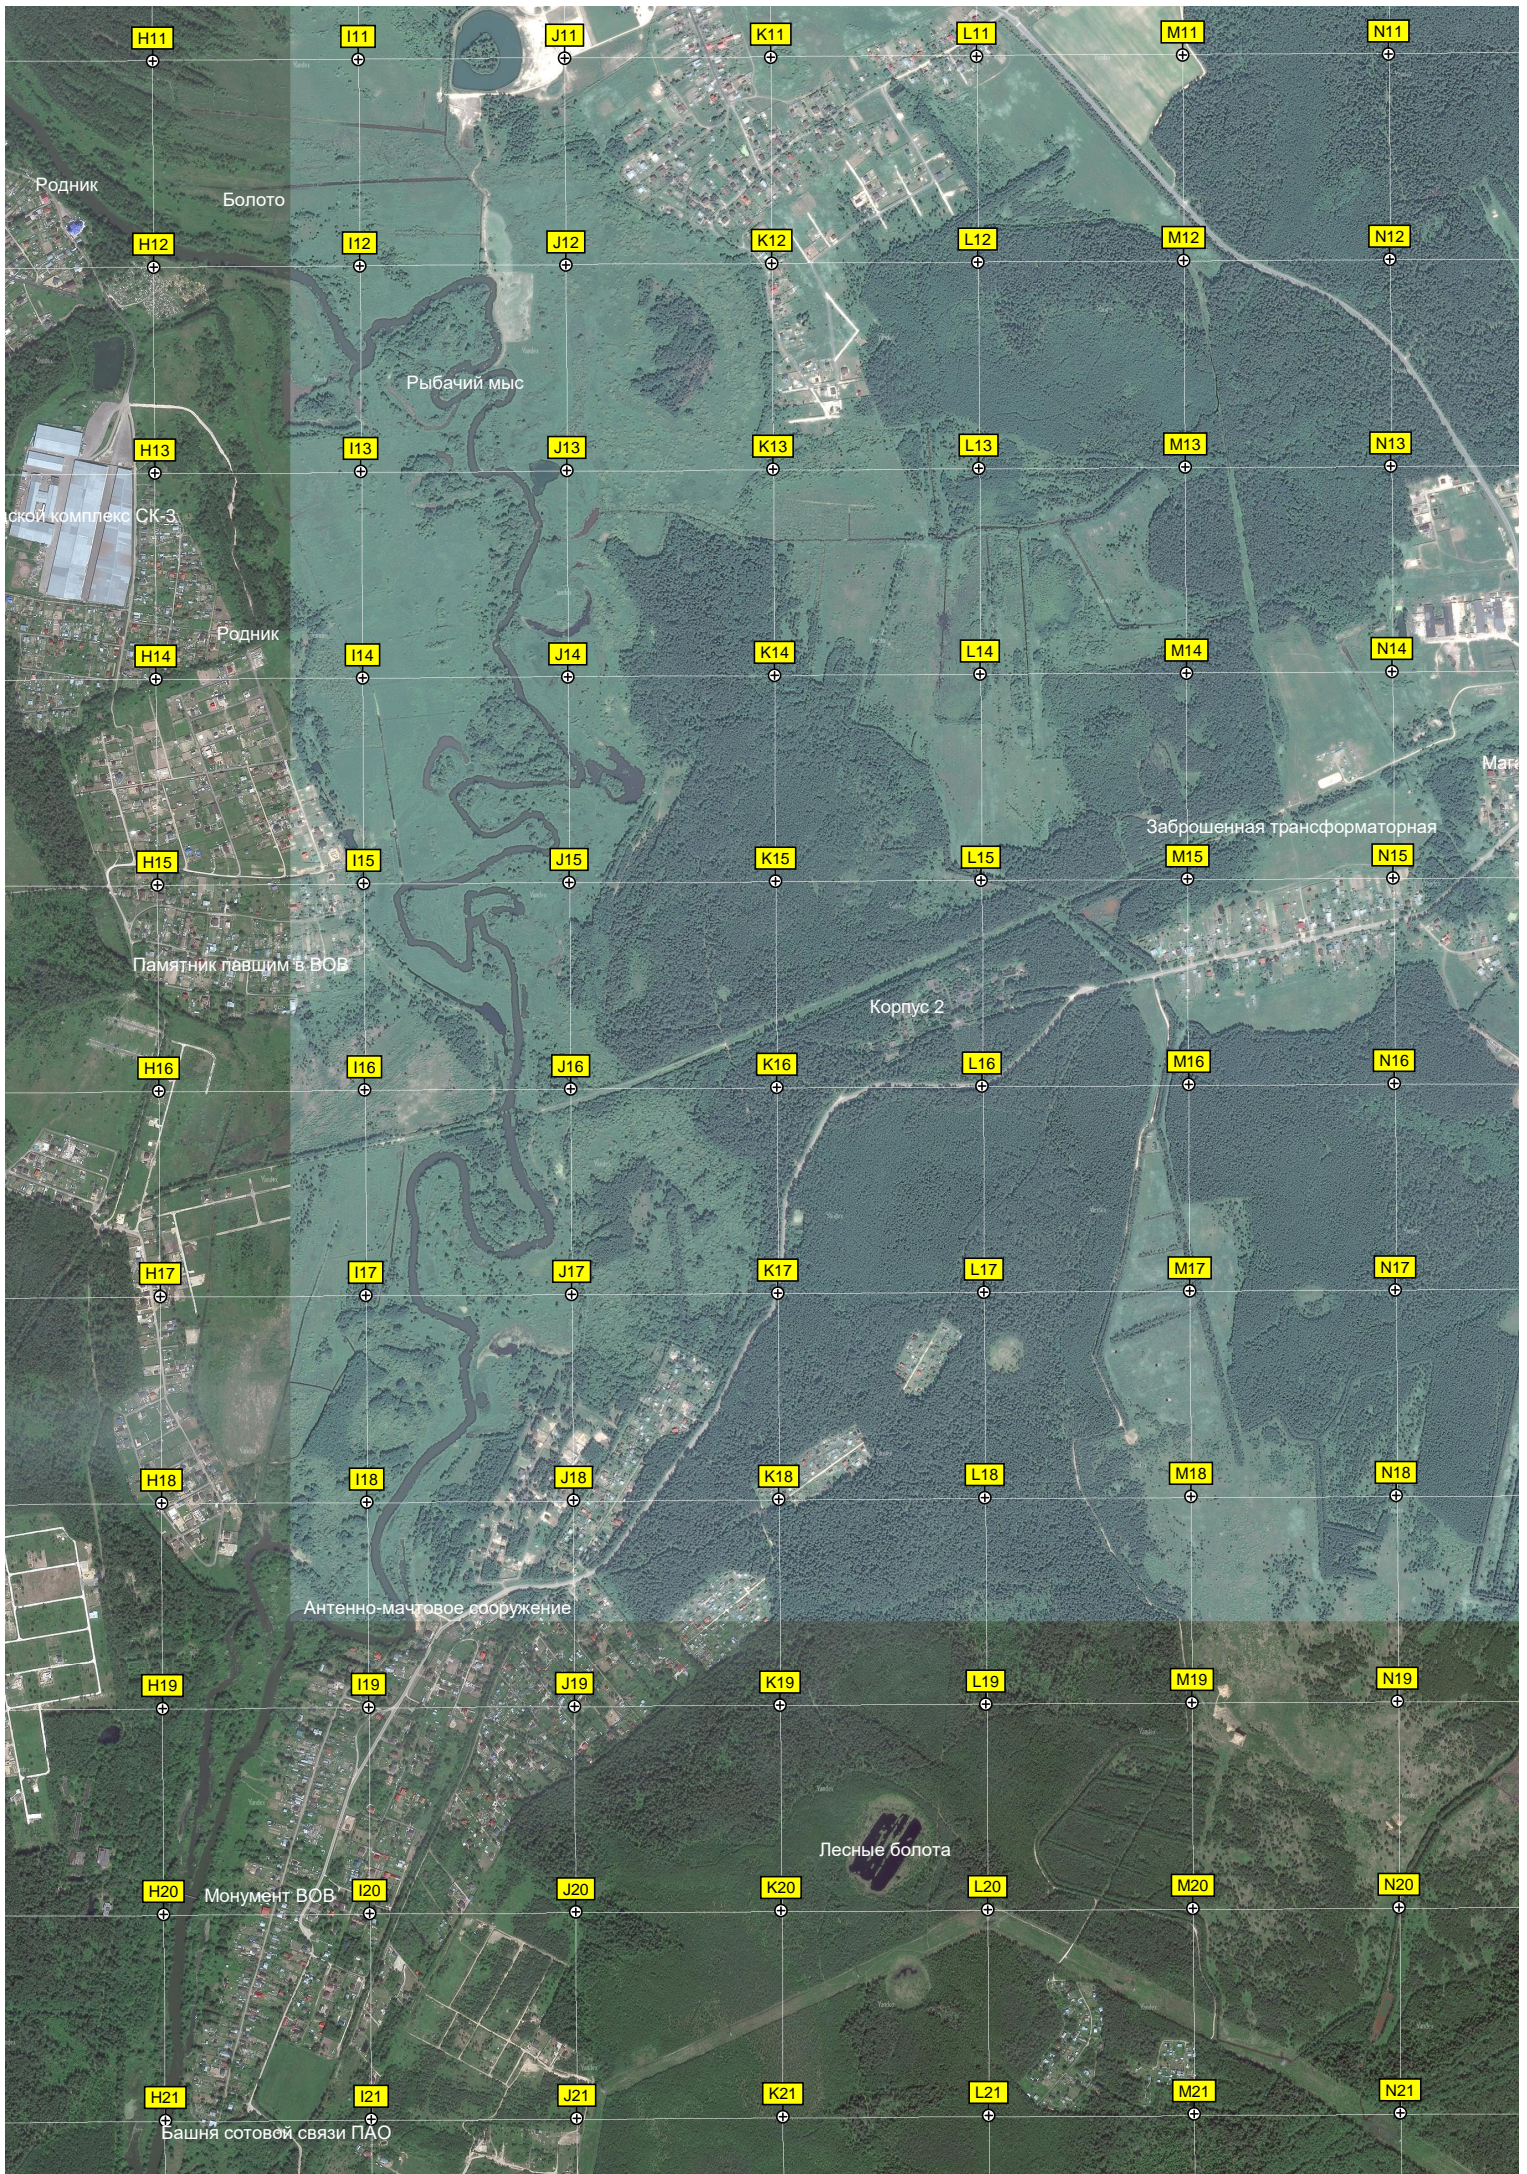

H11

I11

J11

K11

L11

M11

N11

Родник

Болото

H12

I12

J12

K12

L12

M12

N12

Рыбачий мыс

H13

I13

J13

K13

L13

M13

N13

ской комплекс СК-3

Родник

H14

I14

J14

K14

L14

M14

N14

H15

I15

J15

K15

L15

M15

N15

Заброшенная трансформаторная

H16

I16

J16

K16

L16

M16

N16

H17

I17

J17

K17

L17

M17

N17

Корпус 2

H18

I18

J18

K18

L18

M18

N18

Антенно-мачтовое сооружение

H19

I19

J19

K19

L19

M19

N19

Лесные болота

H20

I20

J20

K20

L20

M20

N20

Монумент ВОВ

H21

I21

J21

K21

L21

M21

N21

Башня сотовой связи ПАО