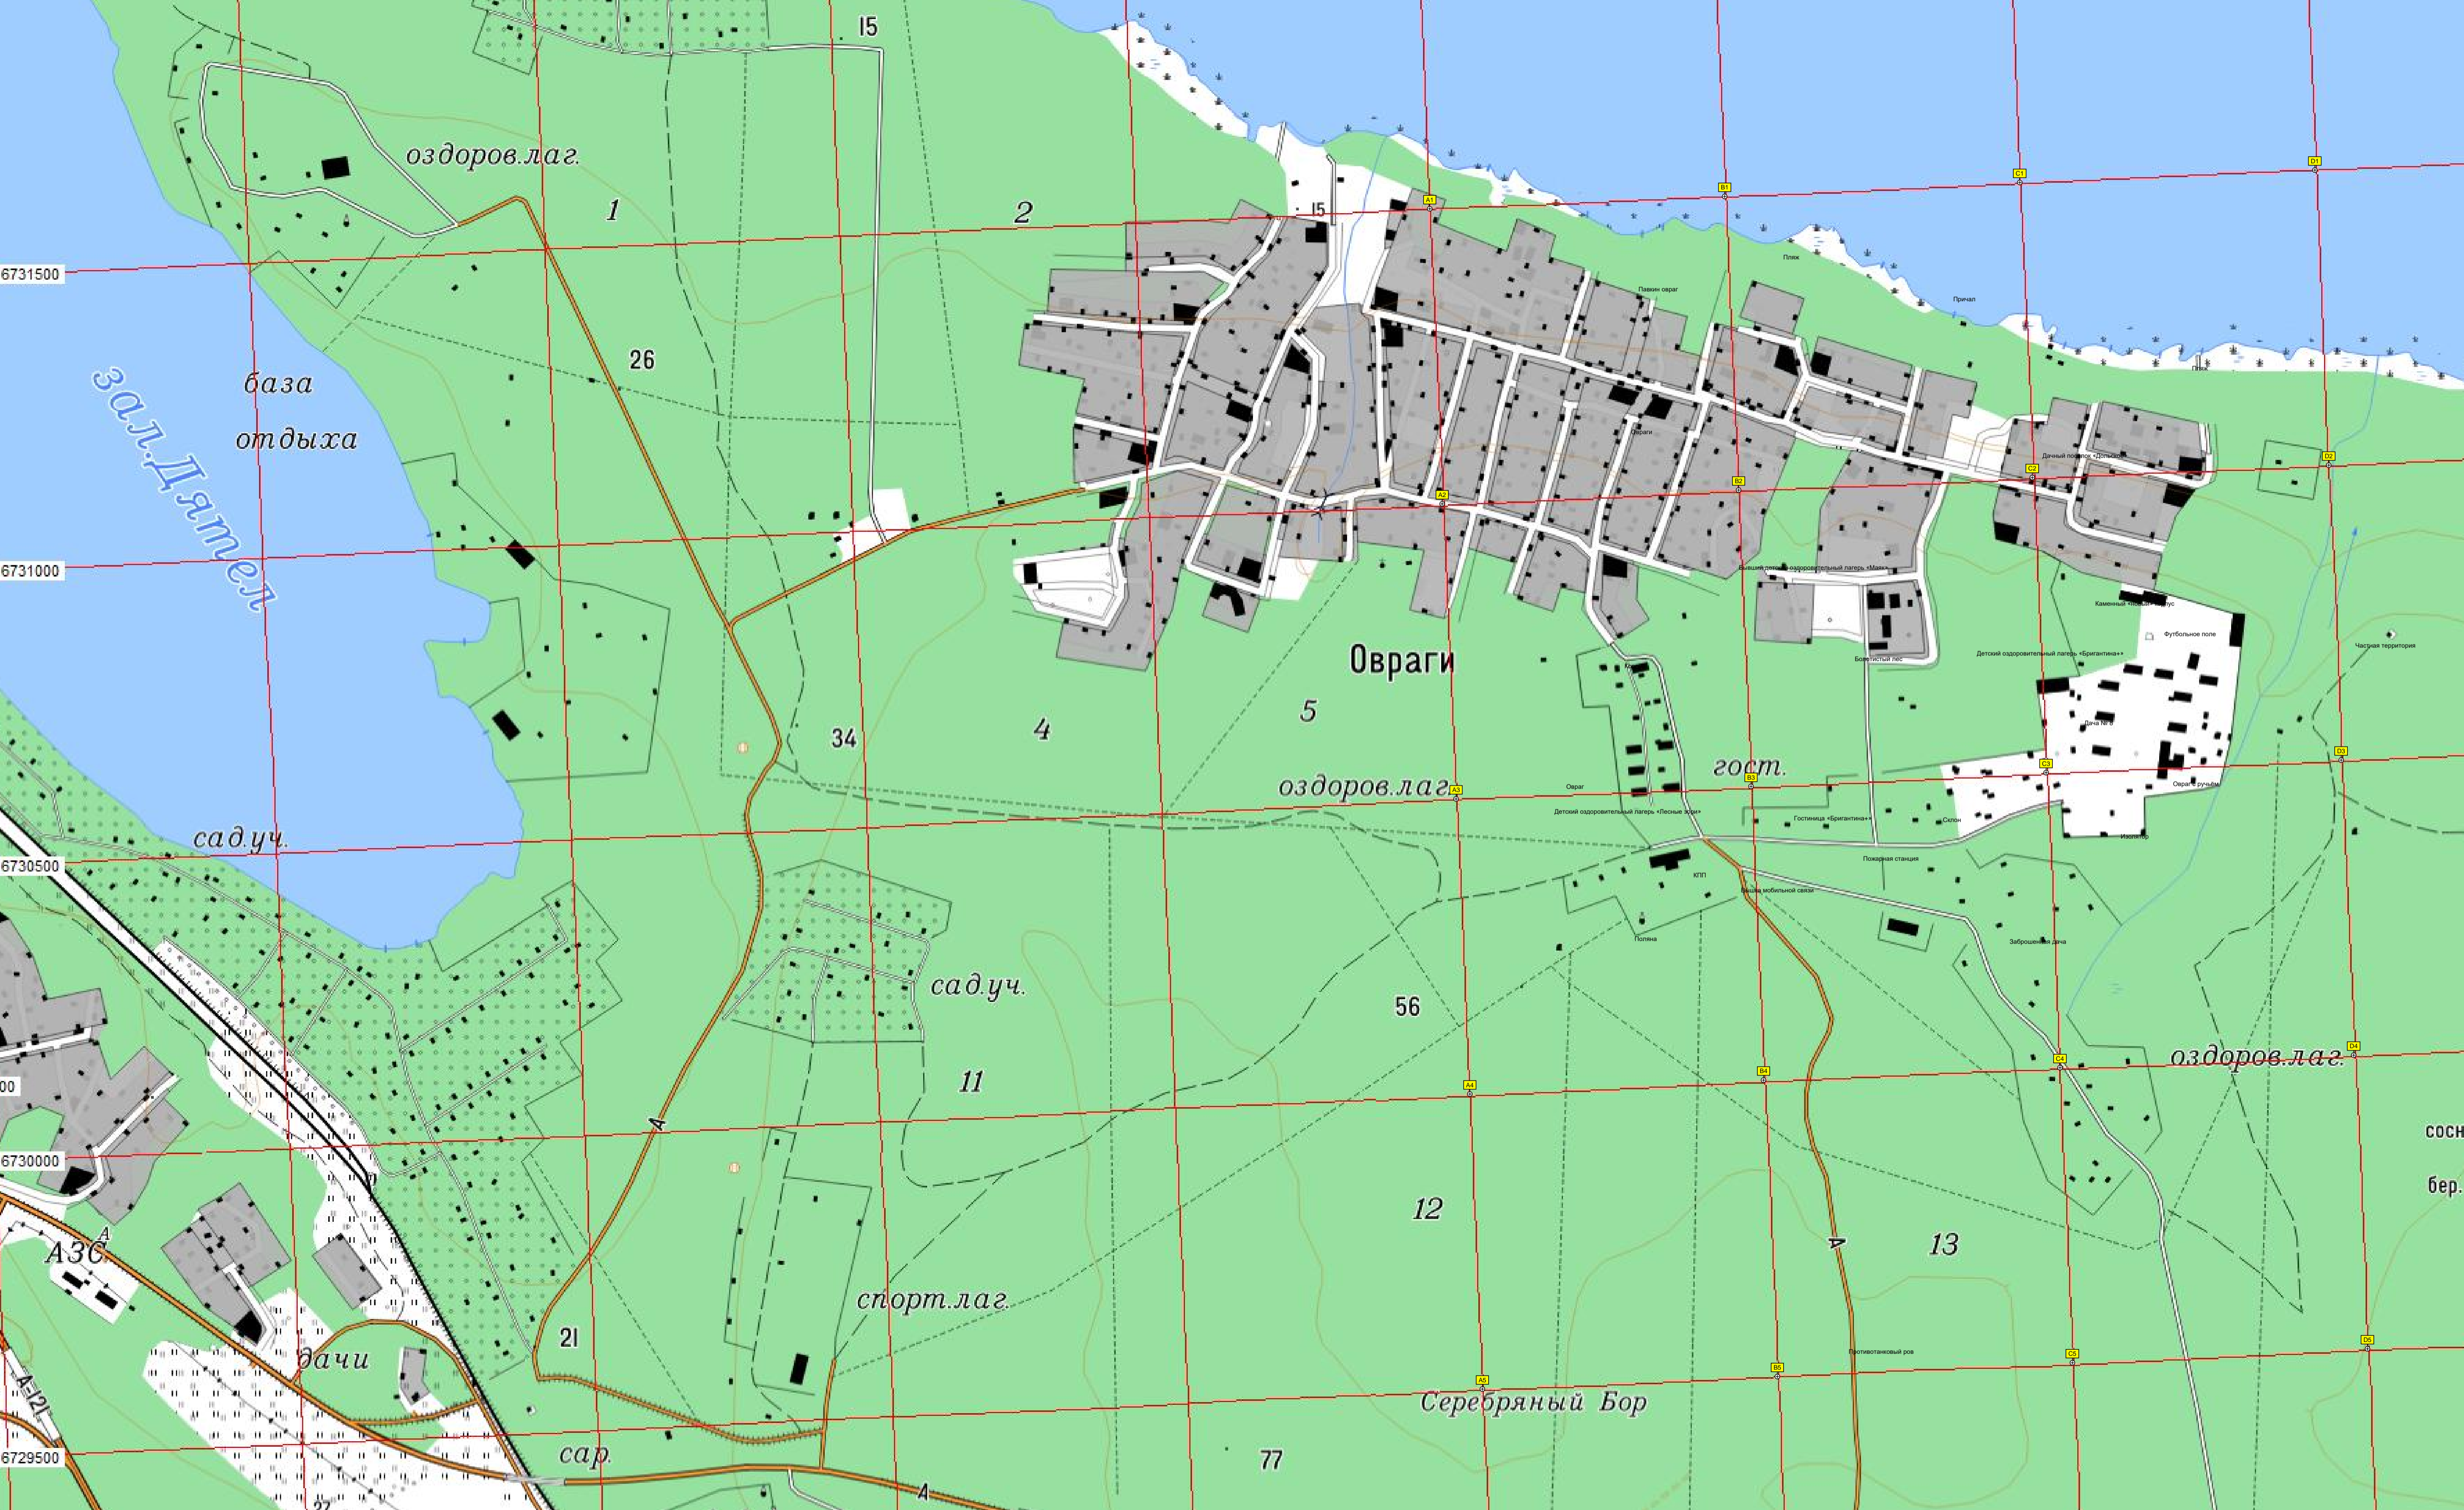

337500 338000 338500 339000 339500 340000 340500 341000

м.Лесистый

м.Доступный

6732000 6731500 6731000 6730500 6730000 6729500