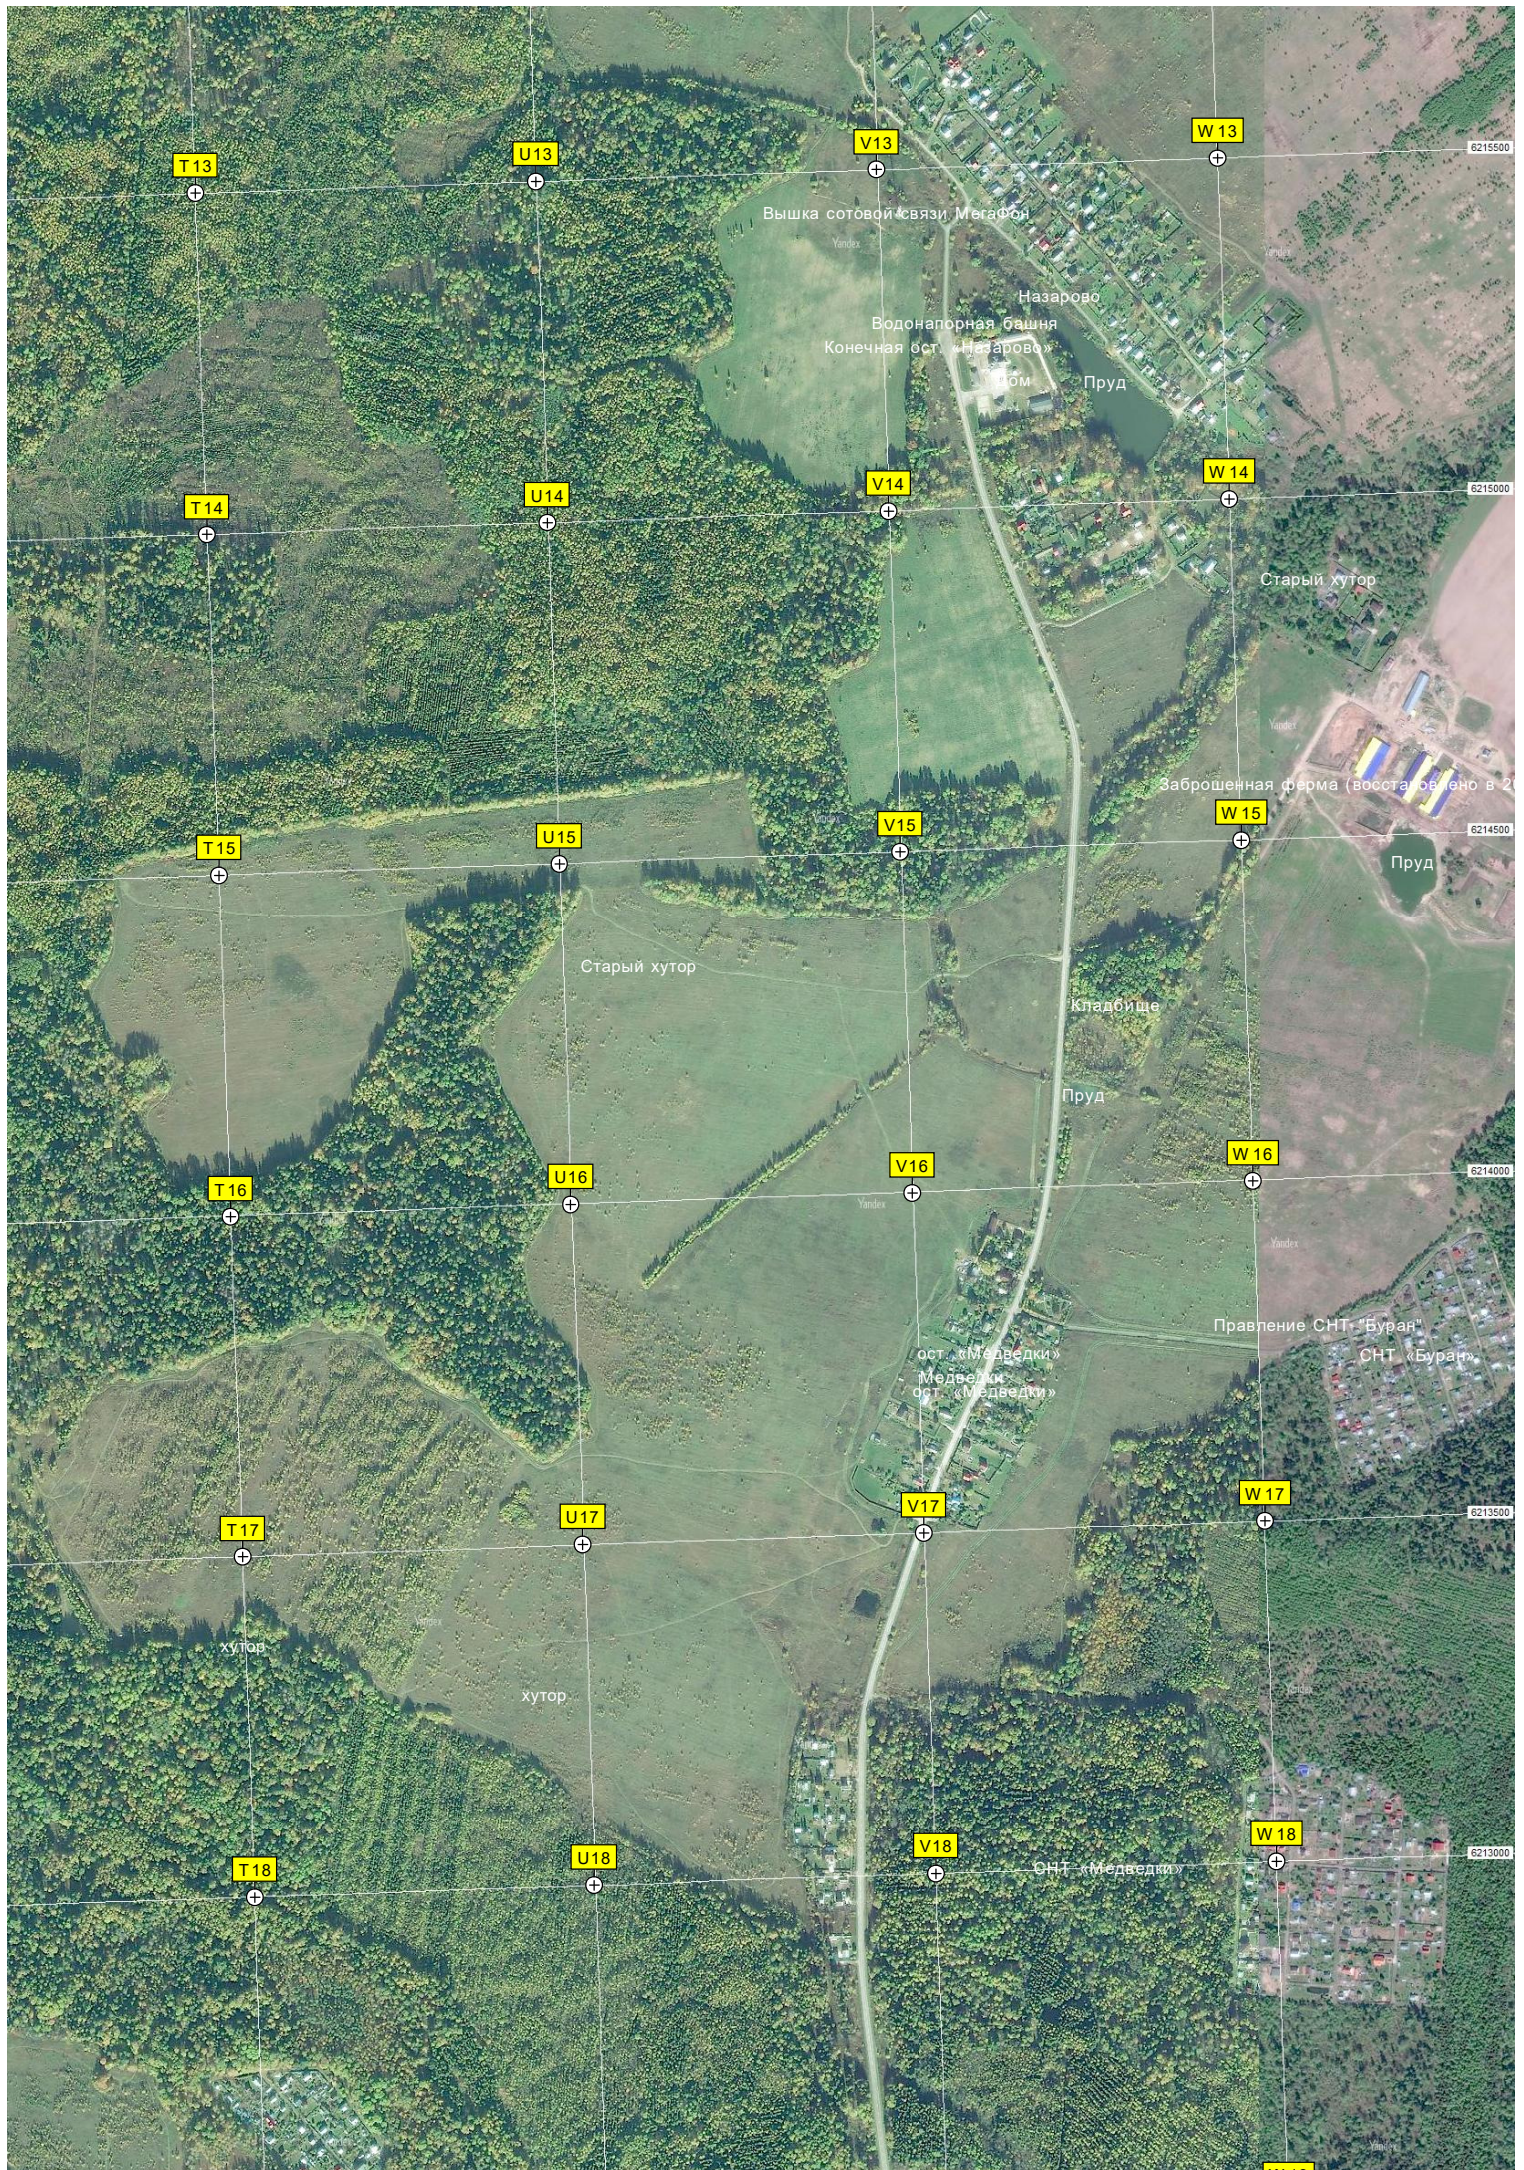

T13

U13

V13

W13

6215500

T14

U14

V14

W14

6215000

T15

U15

V15

W15

6215000

T16

U16

V16

W16

6214000

T17

U17

V17

W17

6213500

T18

U18

V18

W18

6213000

Вышка сотовой связи МегаФон

Назарово

Водонапорная башня

Конечная ост. Назарово

Пруд

Старый хутор

Заброшенная ферма (восстановлено в 2018)

Пруд

Старый хутор

Кладбище

Пруд

Правление СНТ «Буря»

СНТ «Буря»

ост. «Медведки»

Медведки

ост. «Медведки»

хутор

хутор

СНТ «Медведки»

W19