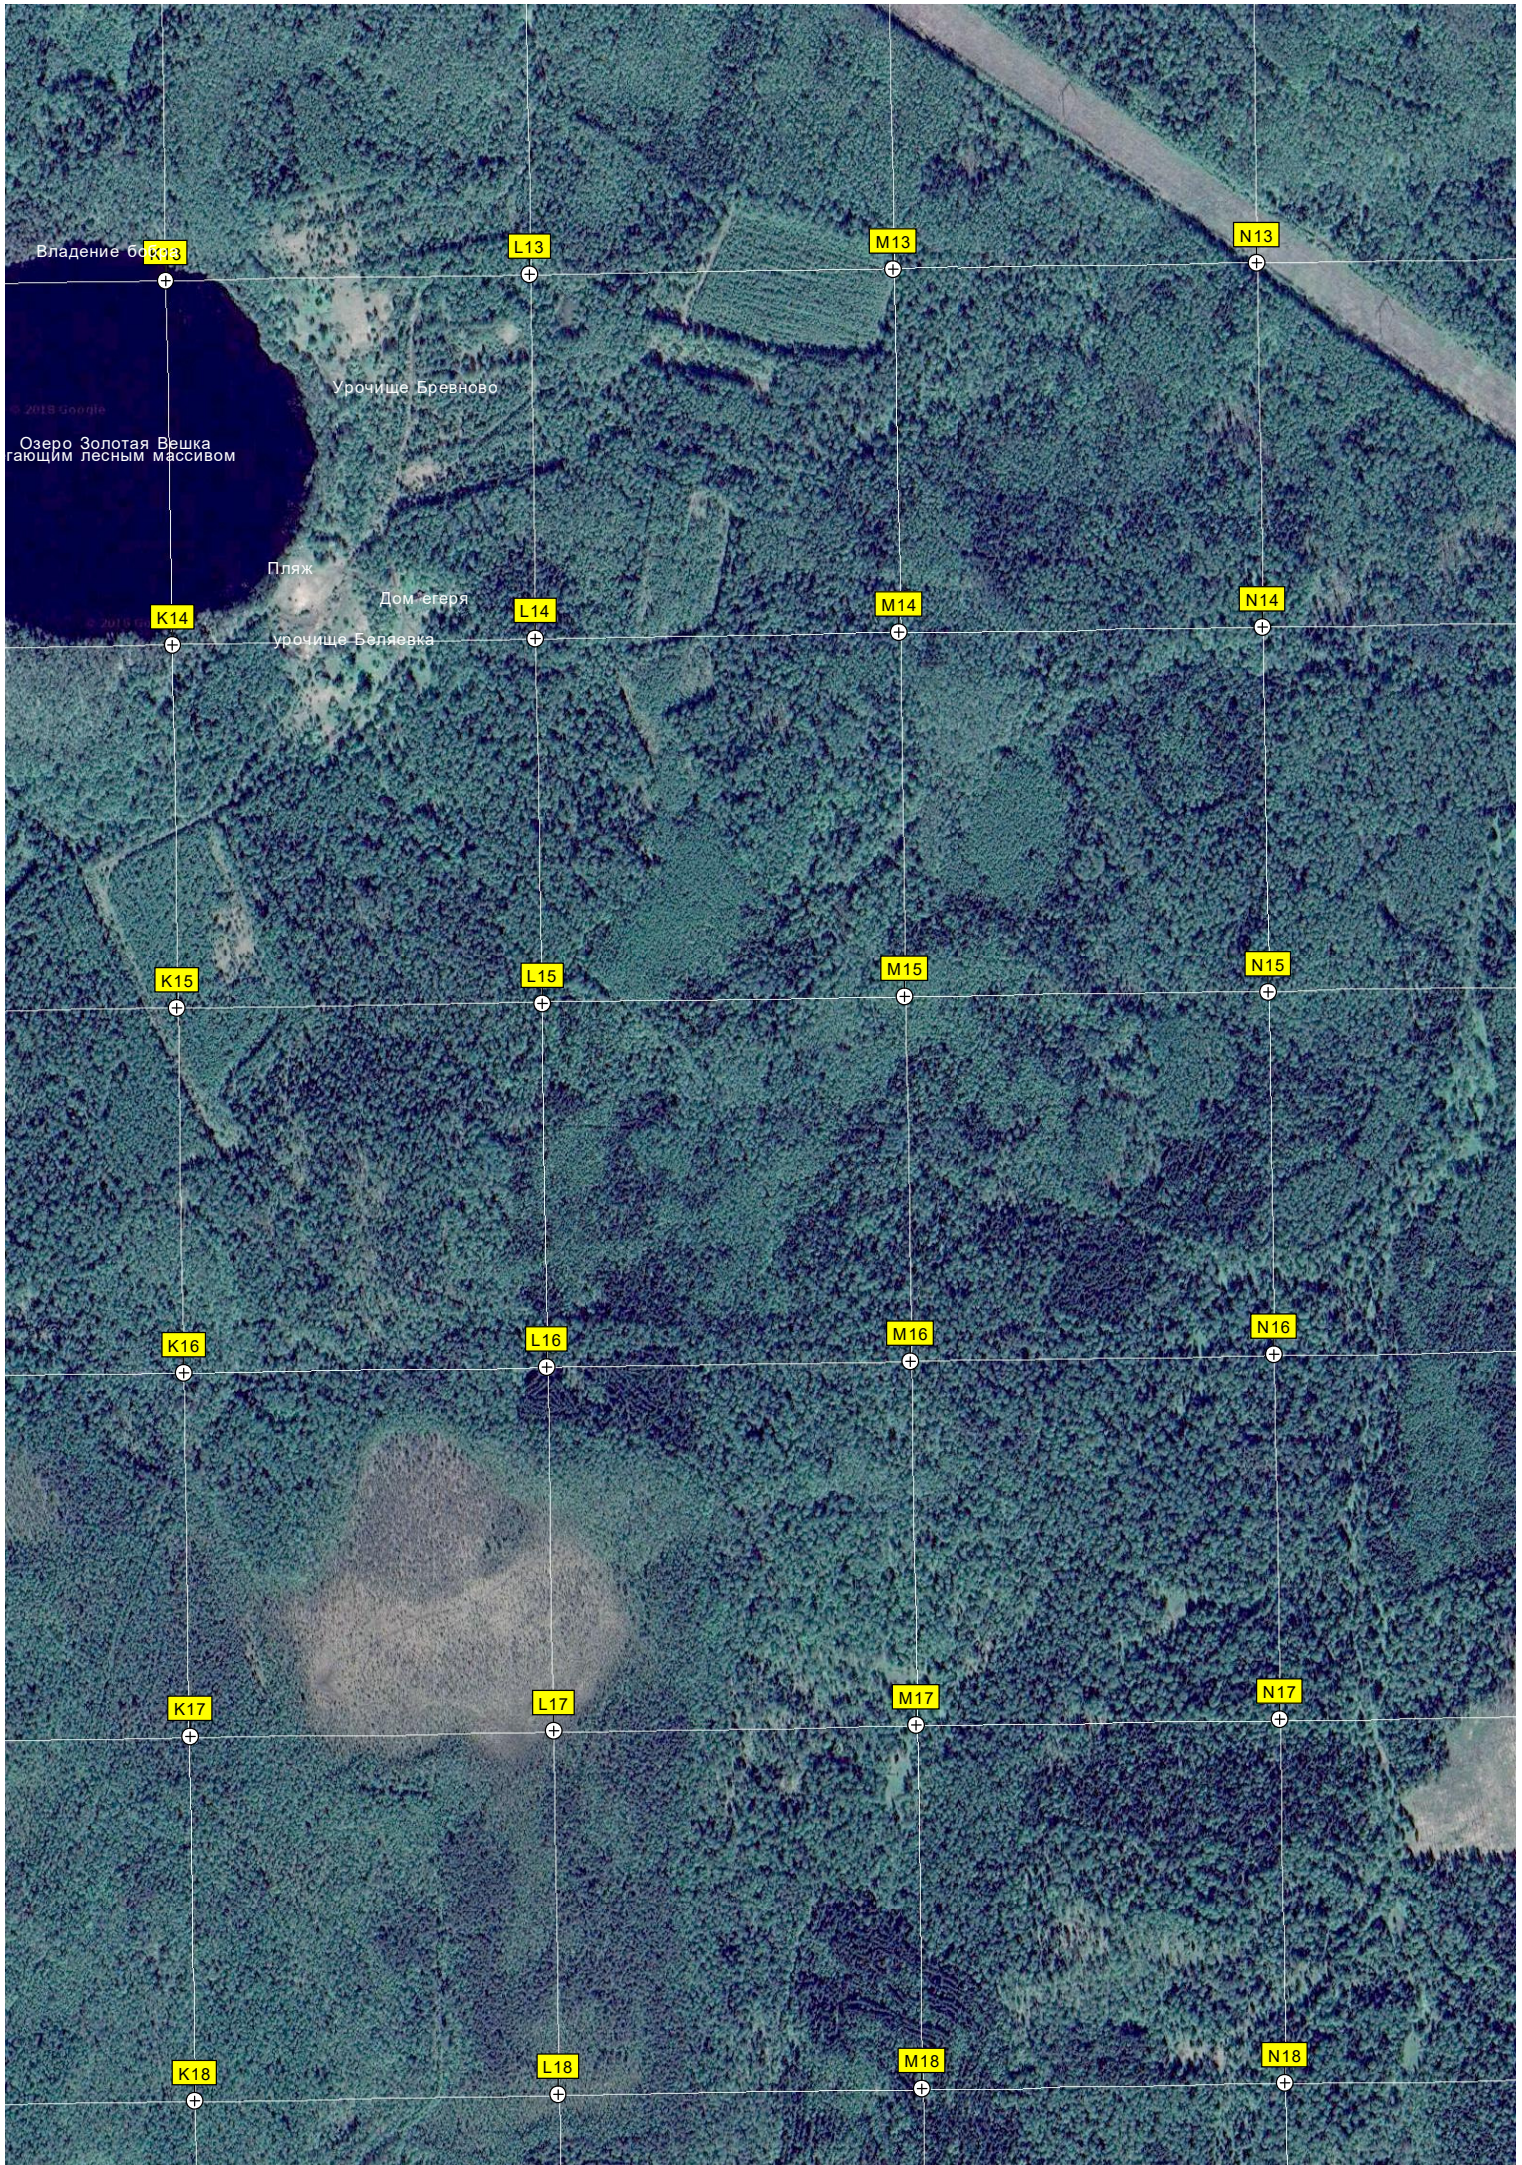

Заказник "Озеро Золотая Вешка с приле

Владение бора

K13

L13

M13

N13

Урочище Бревново

Озеро Золотая Вешка
гающим лесным массивом

Пляж

Дом егеря

K14

L14

M14

N14

Урочище Боляевка

K15

L15

M15

N15

K16

L16

M16

N16

K17

L17

M17

N17

K18

L18

M18

N18