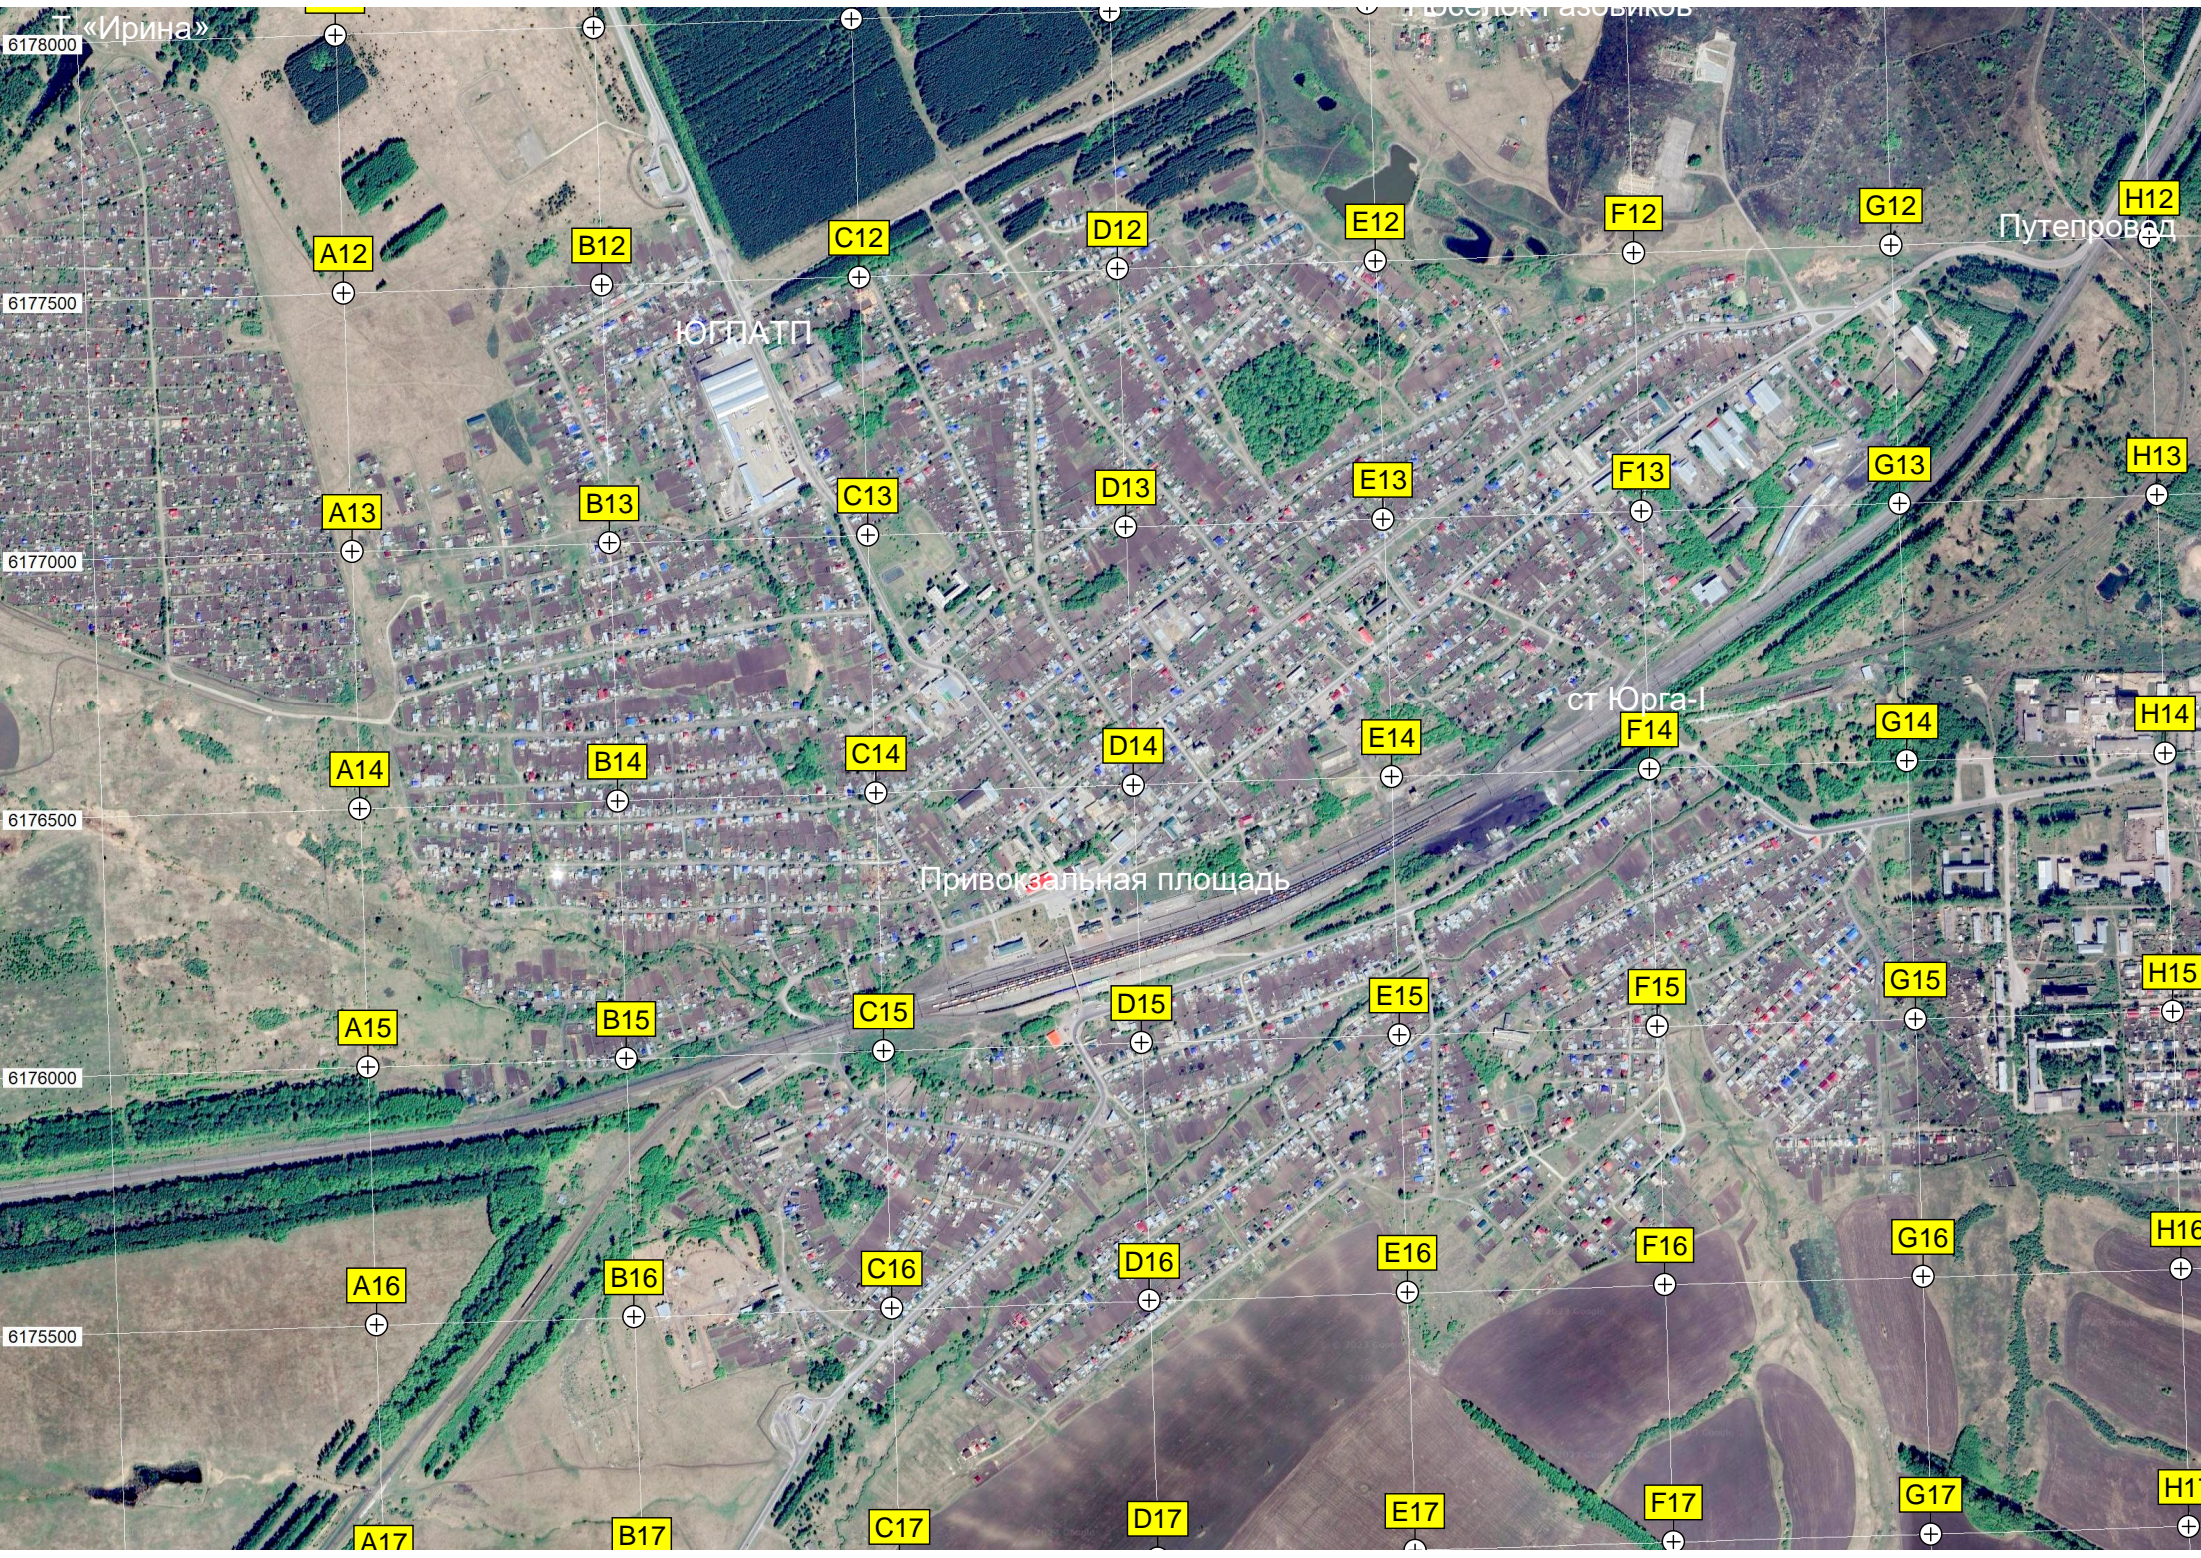

Мост через Томь

Церковь

Тутальский Санаторий

Остров Межевской

Т «Ирина»

6177500

6177000

6176500