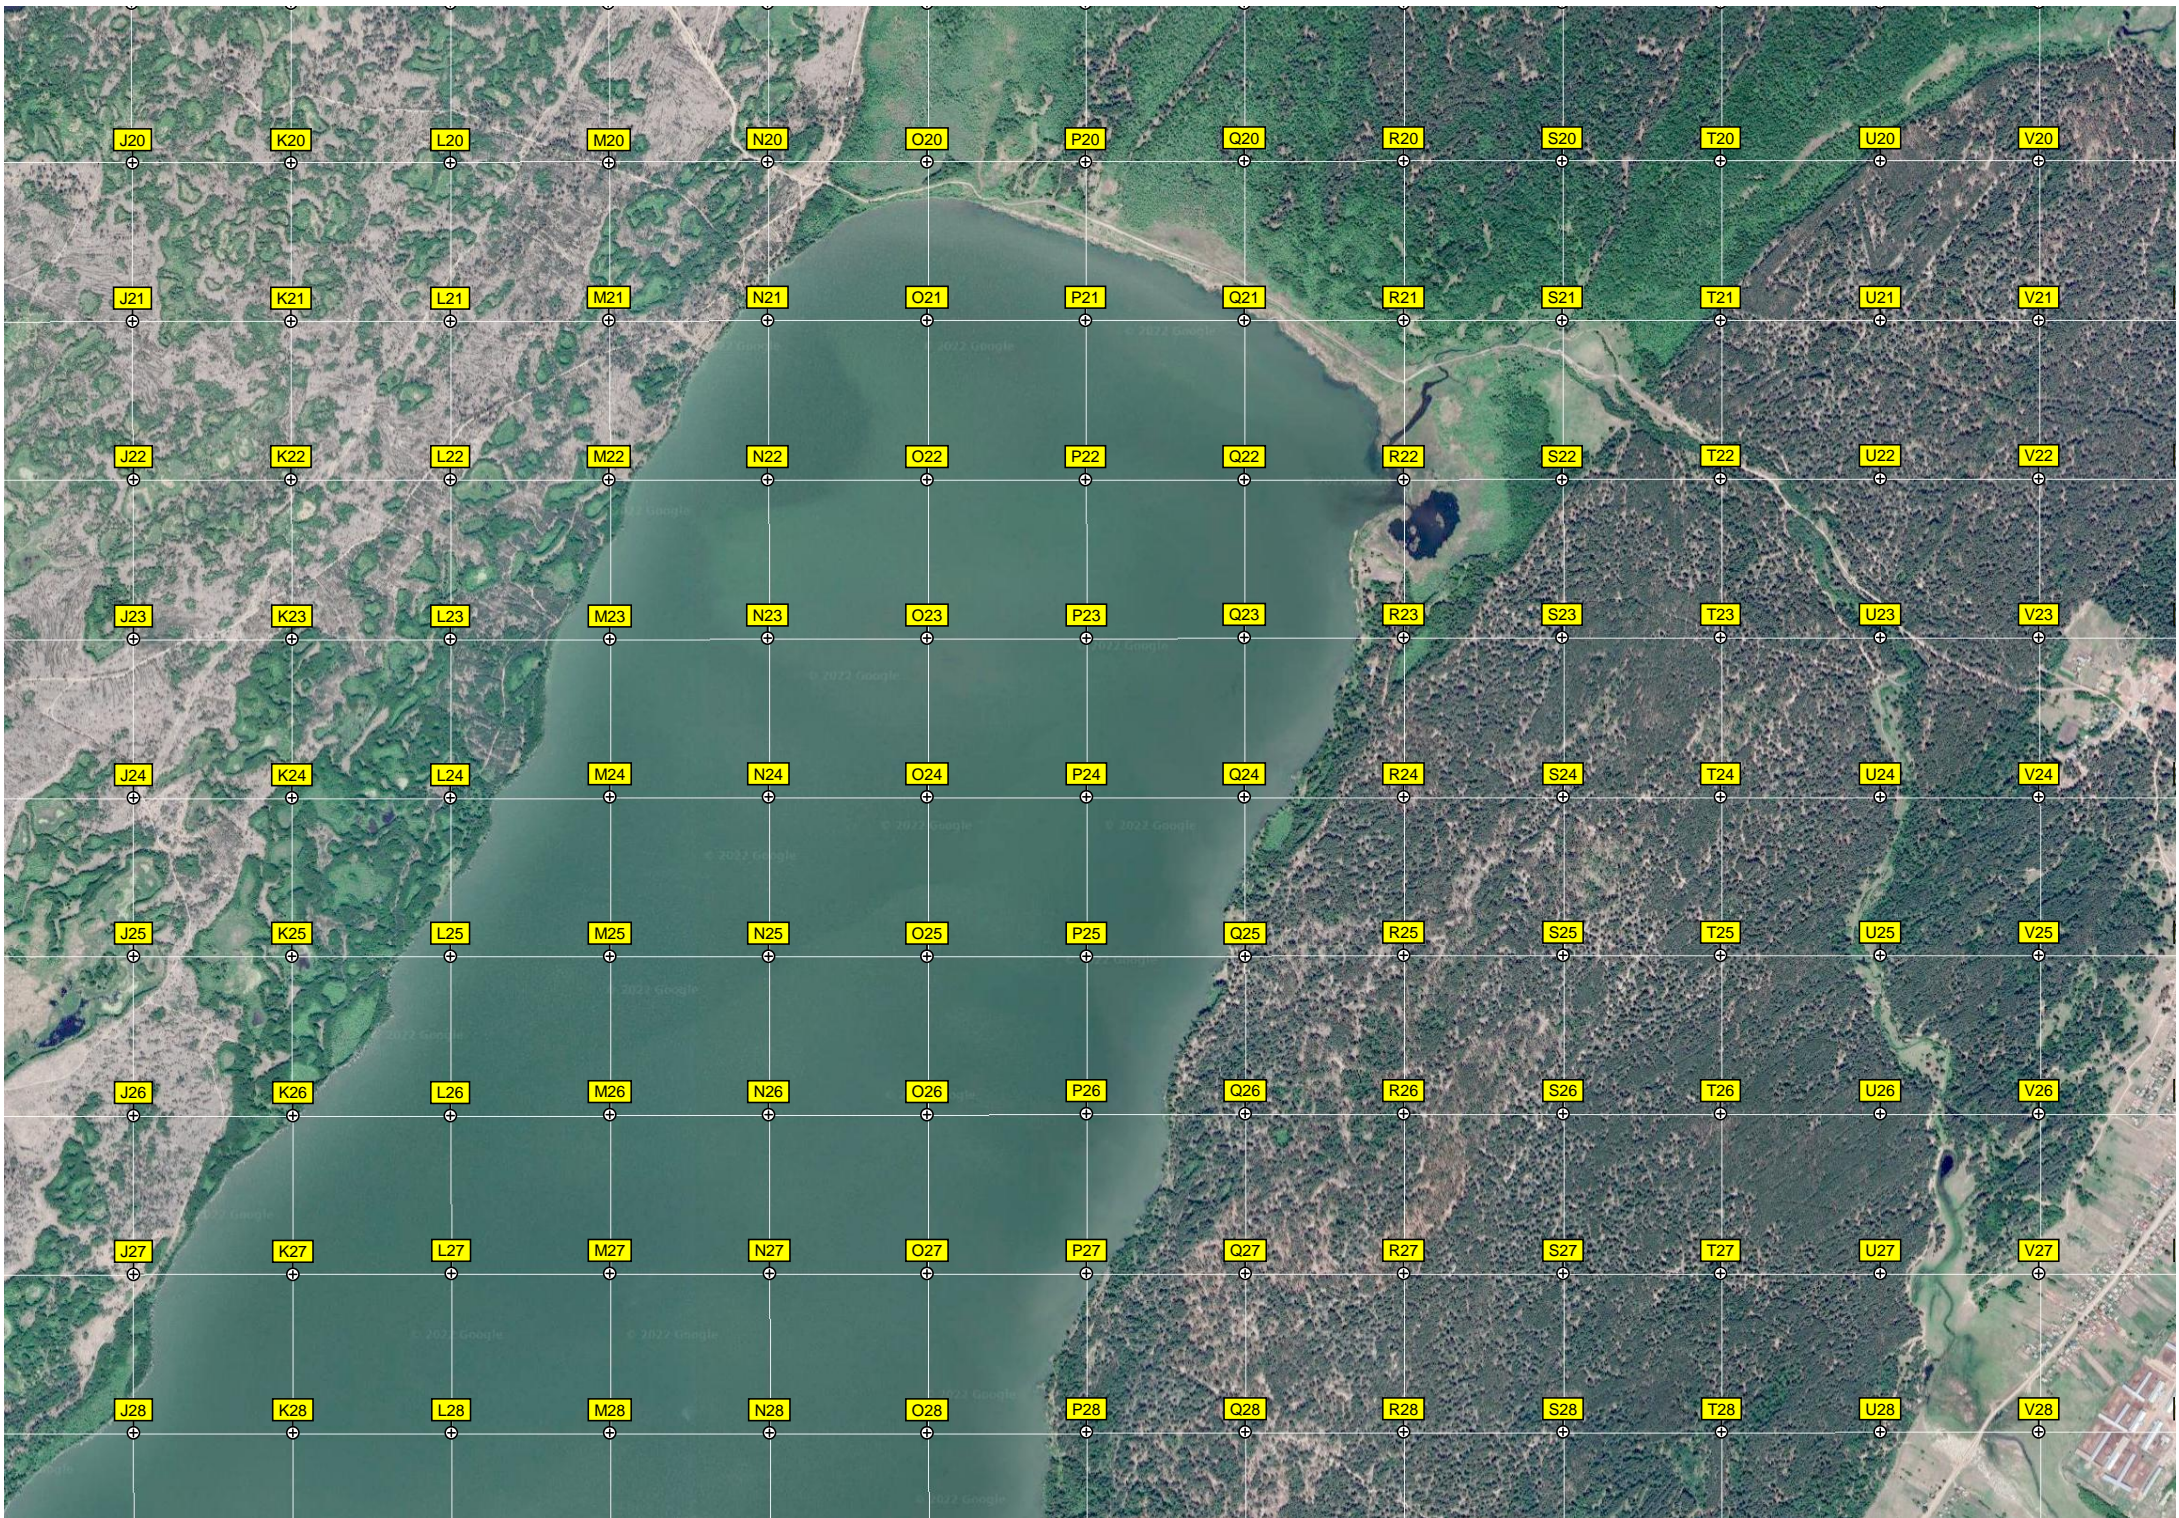

J20	K20	L20	M20	N20	O20	P20	Q20	R20	S20	T20	U20	V20
J21	K21	L21	M21	N21	O21	P21	Q21	R21	S21	T21	U21	V21
J22	K22	L22	M22	N22	O22	P22	Q22	R22	S22	T22	U22	V22
J23	K23	L23	M23	N23	O23	P23	Q23	R23	S23	T23	U23	V23
J24	K24	L24	M24	N24	O24	P24	Q24	R24	S24	T24	U24	V24
J25	K25	L25	M25	N25	O25	P25	Q25	R25	S25	T25	U25	V25
J26	K26	L26	M26	N26	O26	P26	Q26	R26	S26	T26	U26	V26
J27	K27	L27	M27	N27	O27	P27	Q27	R27	S27	T27	U27	V27
J28	K28	L28	M28	N28	O28	P28	Q28	R28	S28	T28	U28	V28