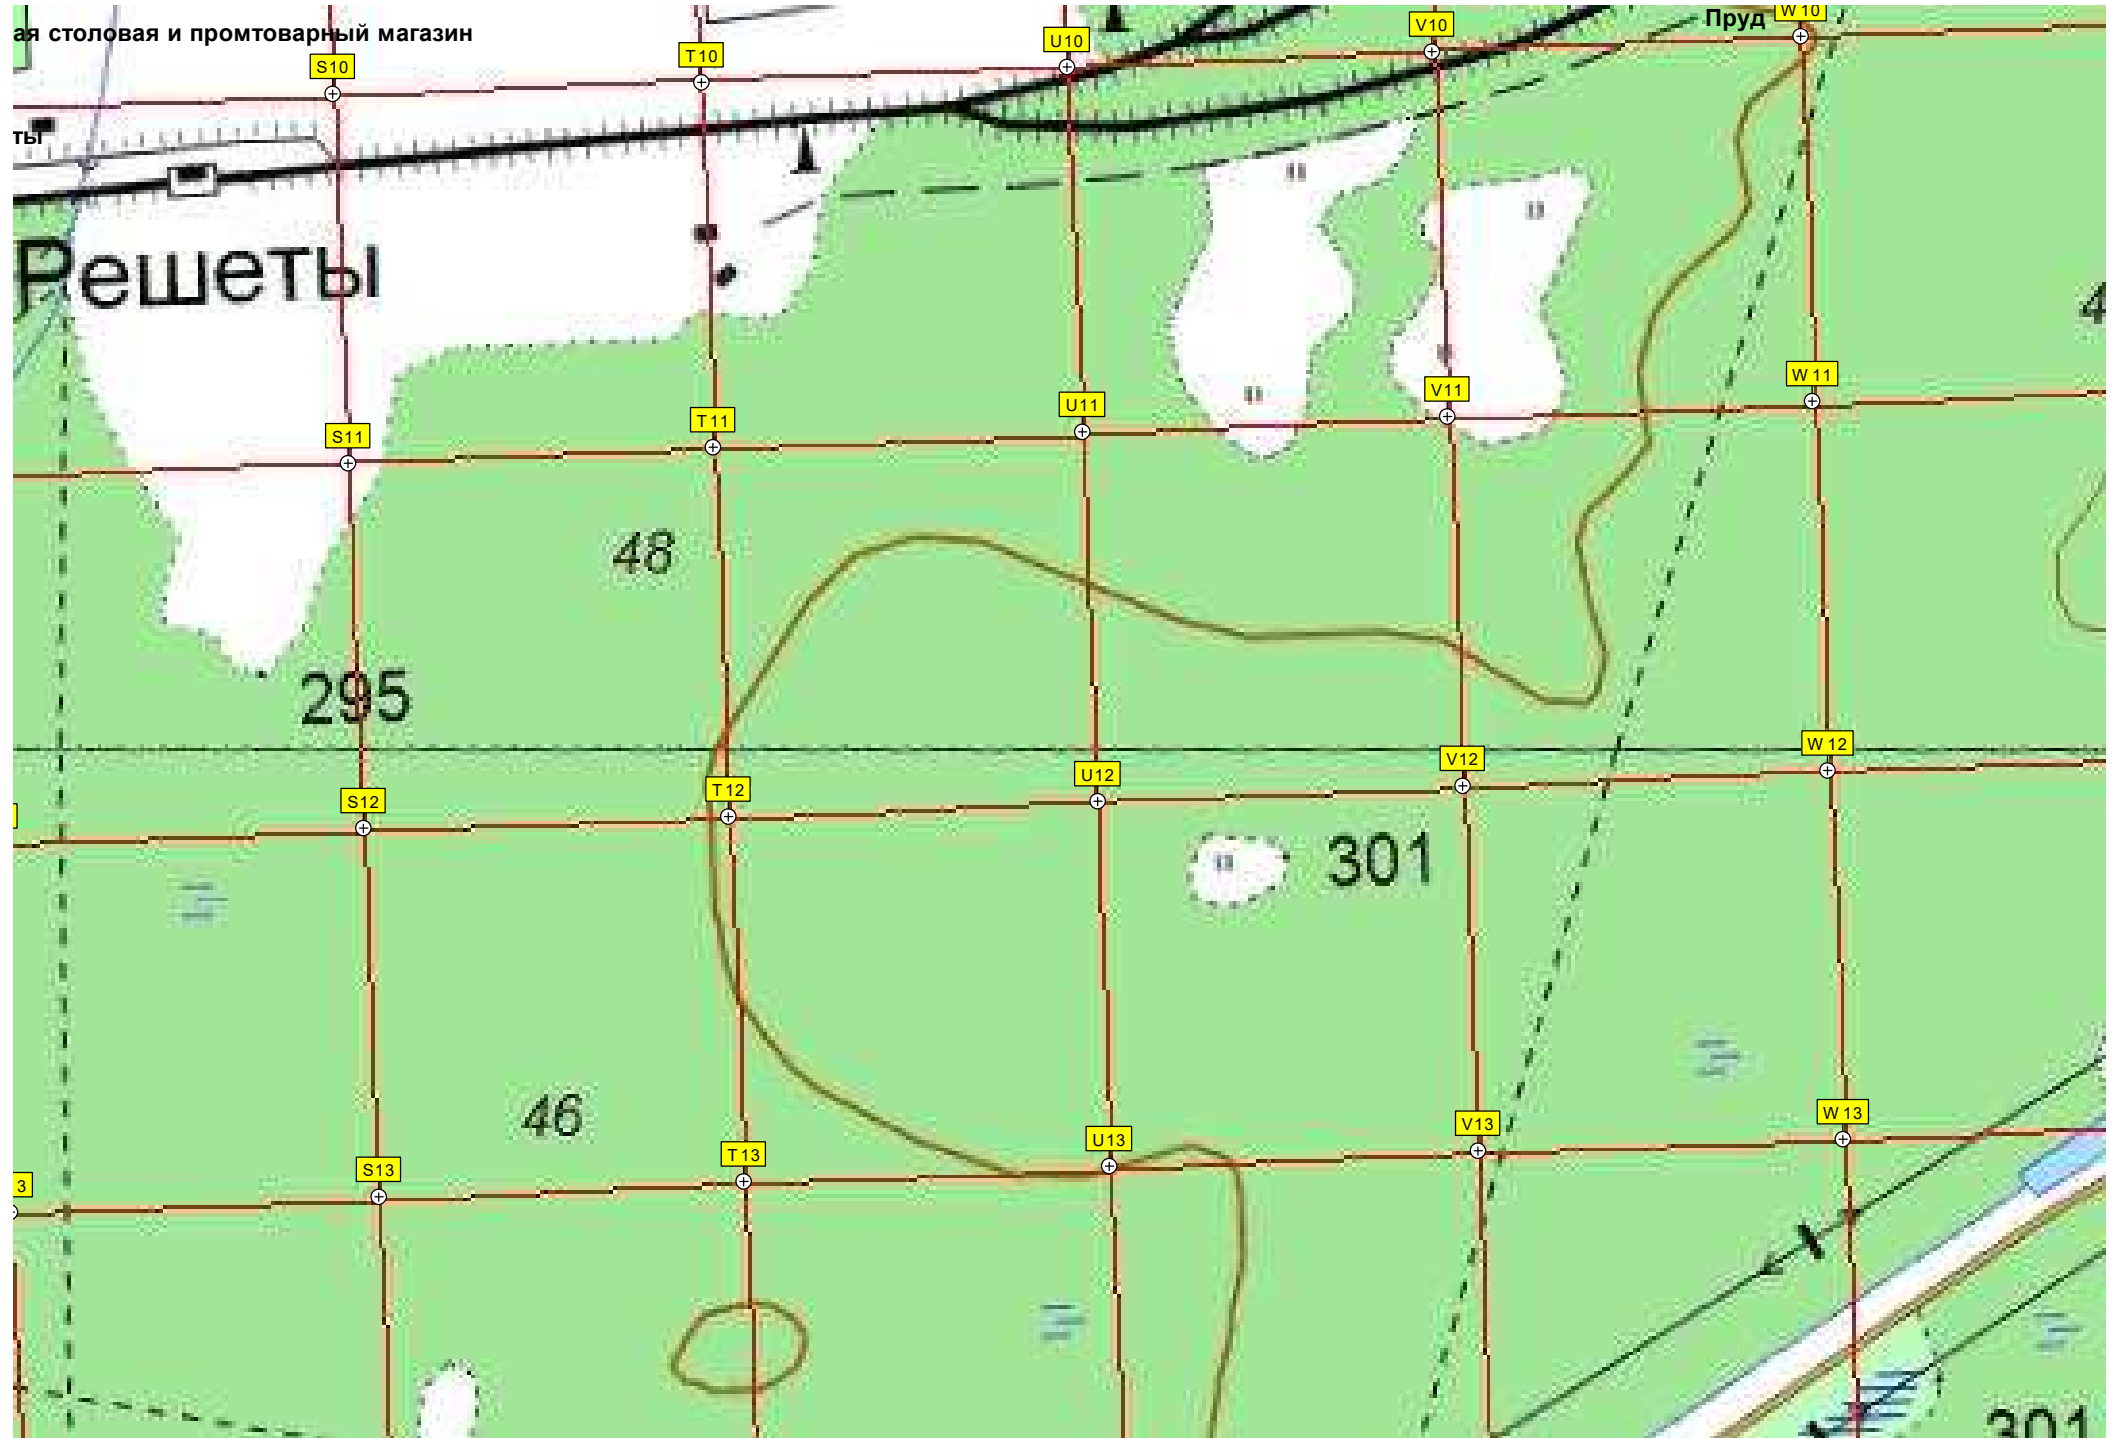

ая столовая и промтоварный магазин

Тыт

# Решеты

Пруд W10

3

301