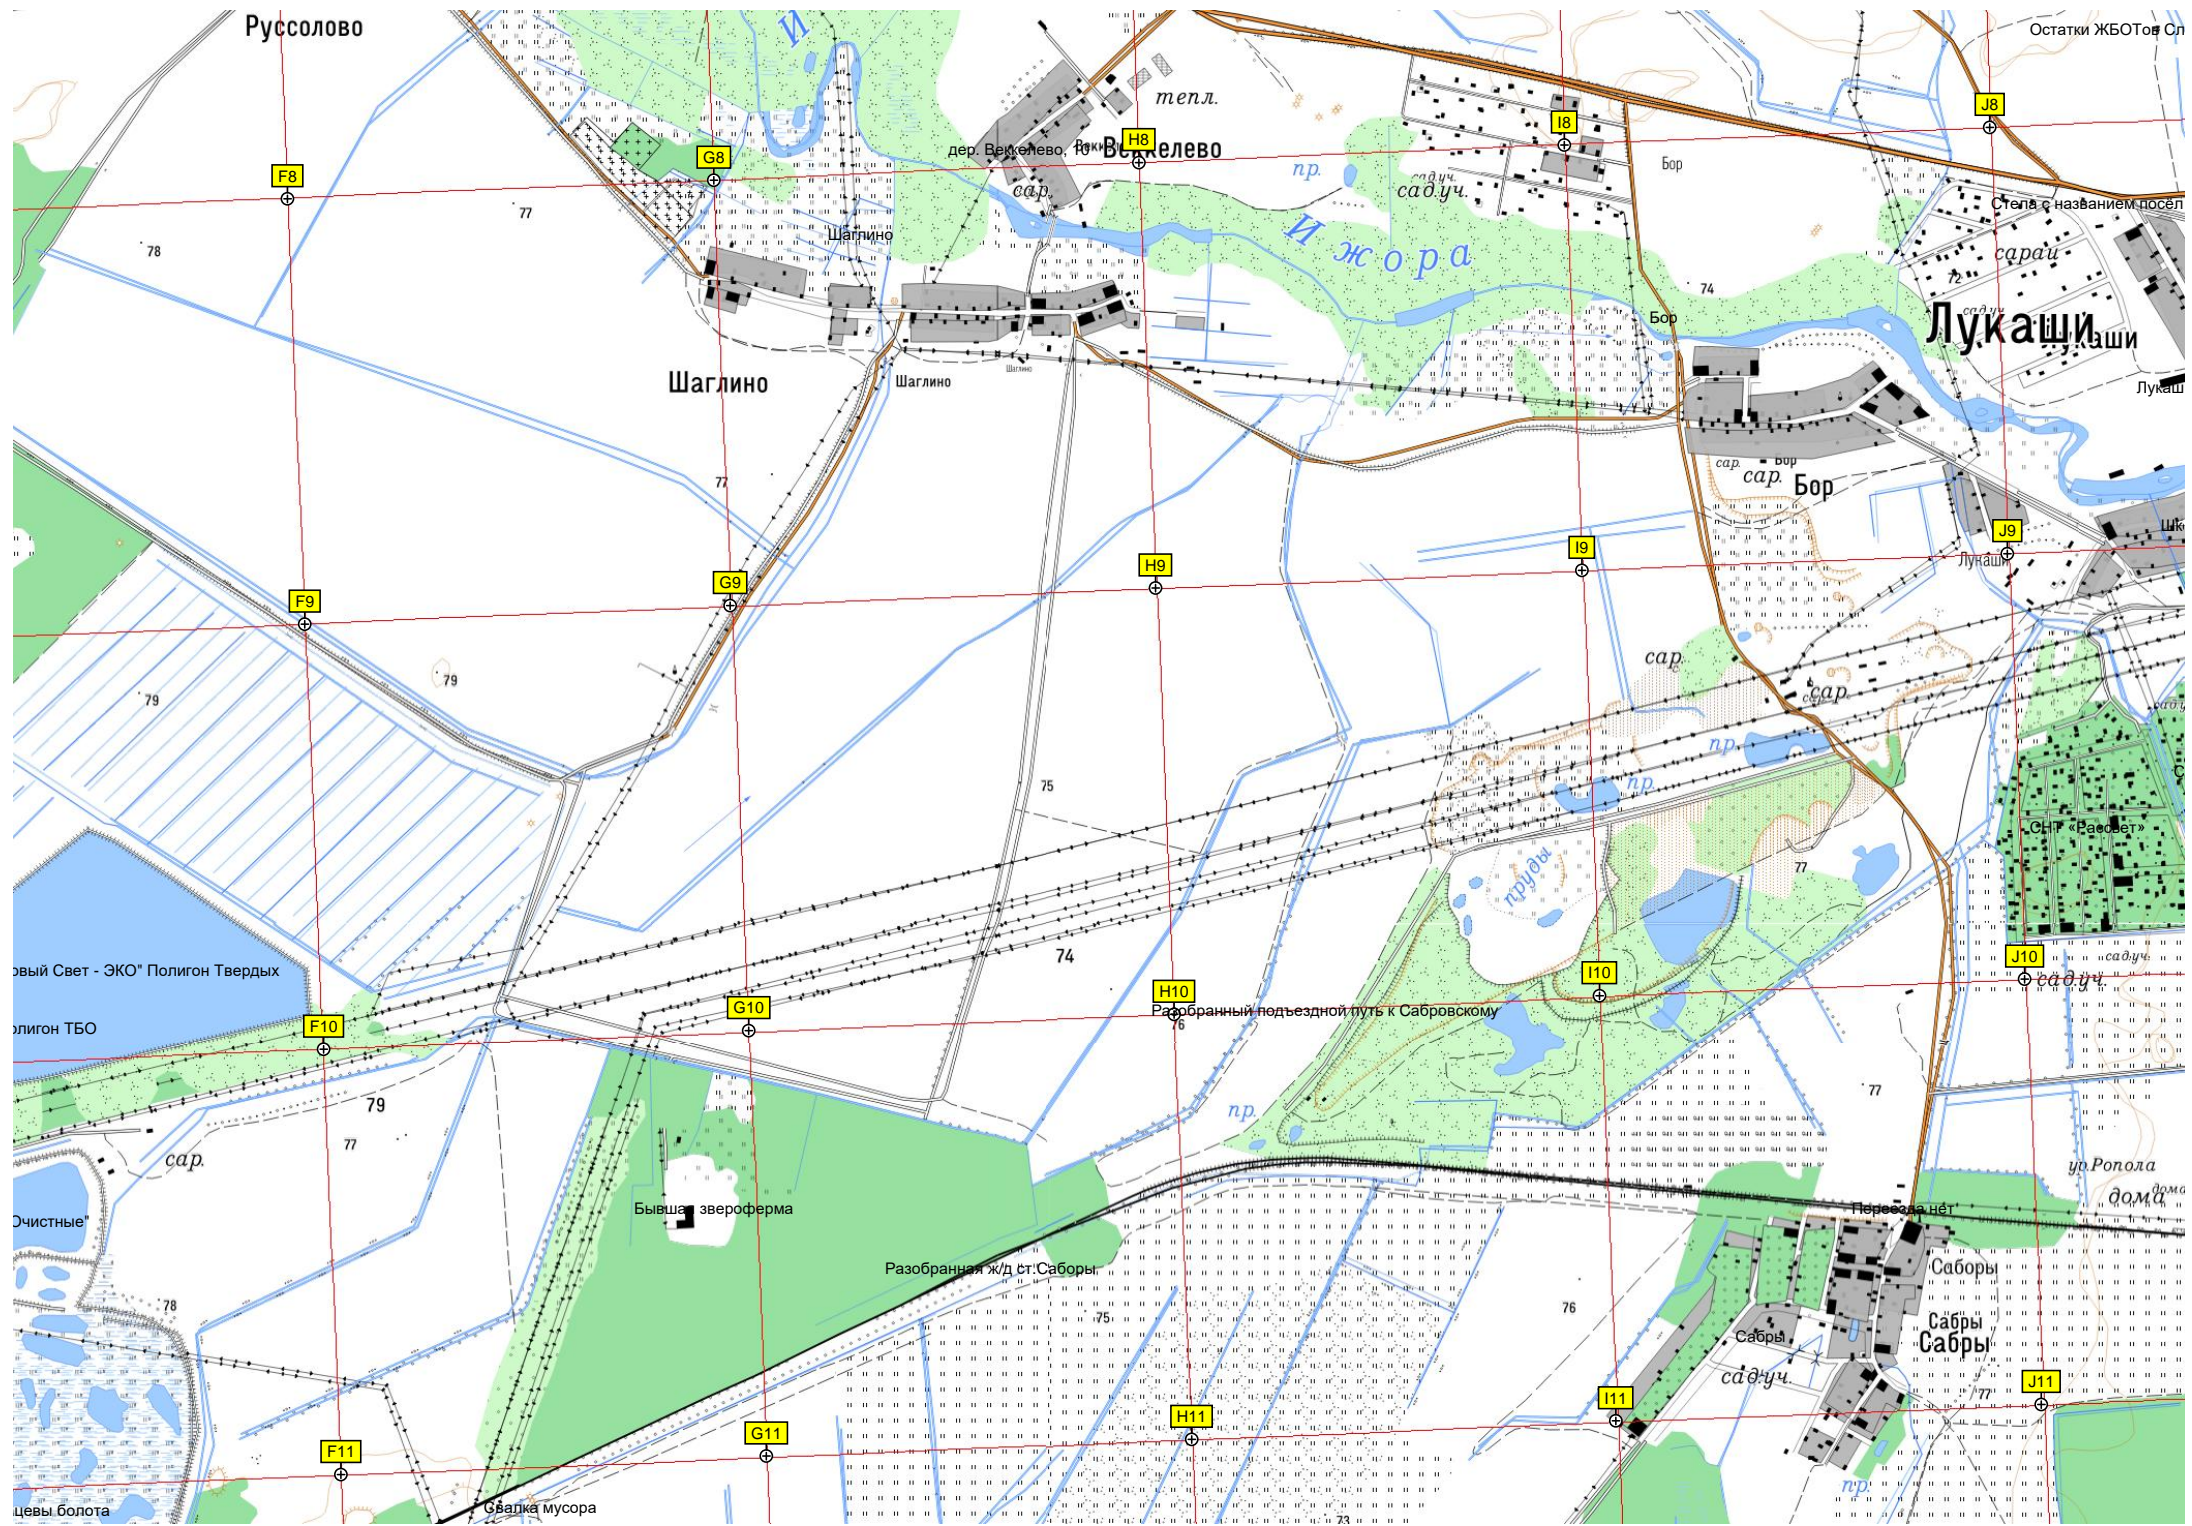

Бол. Верево

Мал. Верево

Мал. Верево

Романовка

Стар. Мозино

Вайлово

Водопропускная труба

Южной тоннель

E10

C10

D10

A10

B10

E11

C11

D11

B11

Б-6 и Сл-9 Круур

ЖБОТ Сл-2 Круур

ка Лукаши
Вярлево

Пудомяги

Кобралово

Кобралово

Владимирская

и Аллея к памятнику
Лукашевская школа
Лукашевская средняя общеобразовательная школа

Футбольное поле

СНТ «Железнодорожник»
СНТ «Прибыль»

Кобралово

СНТ «Береговая Роща»

ж/д станция Владимирская

ж/д путепровод