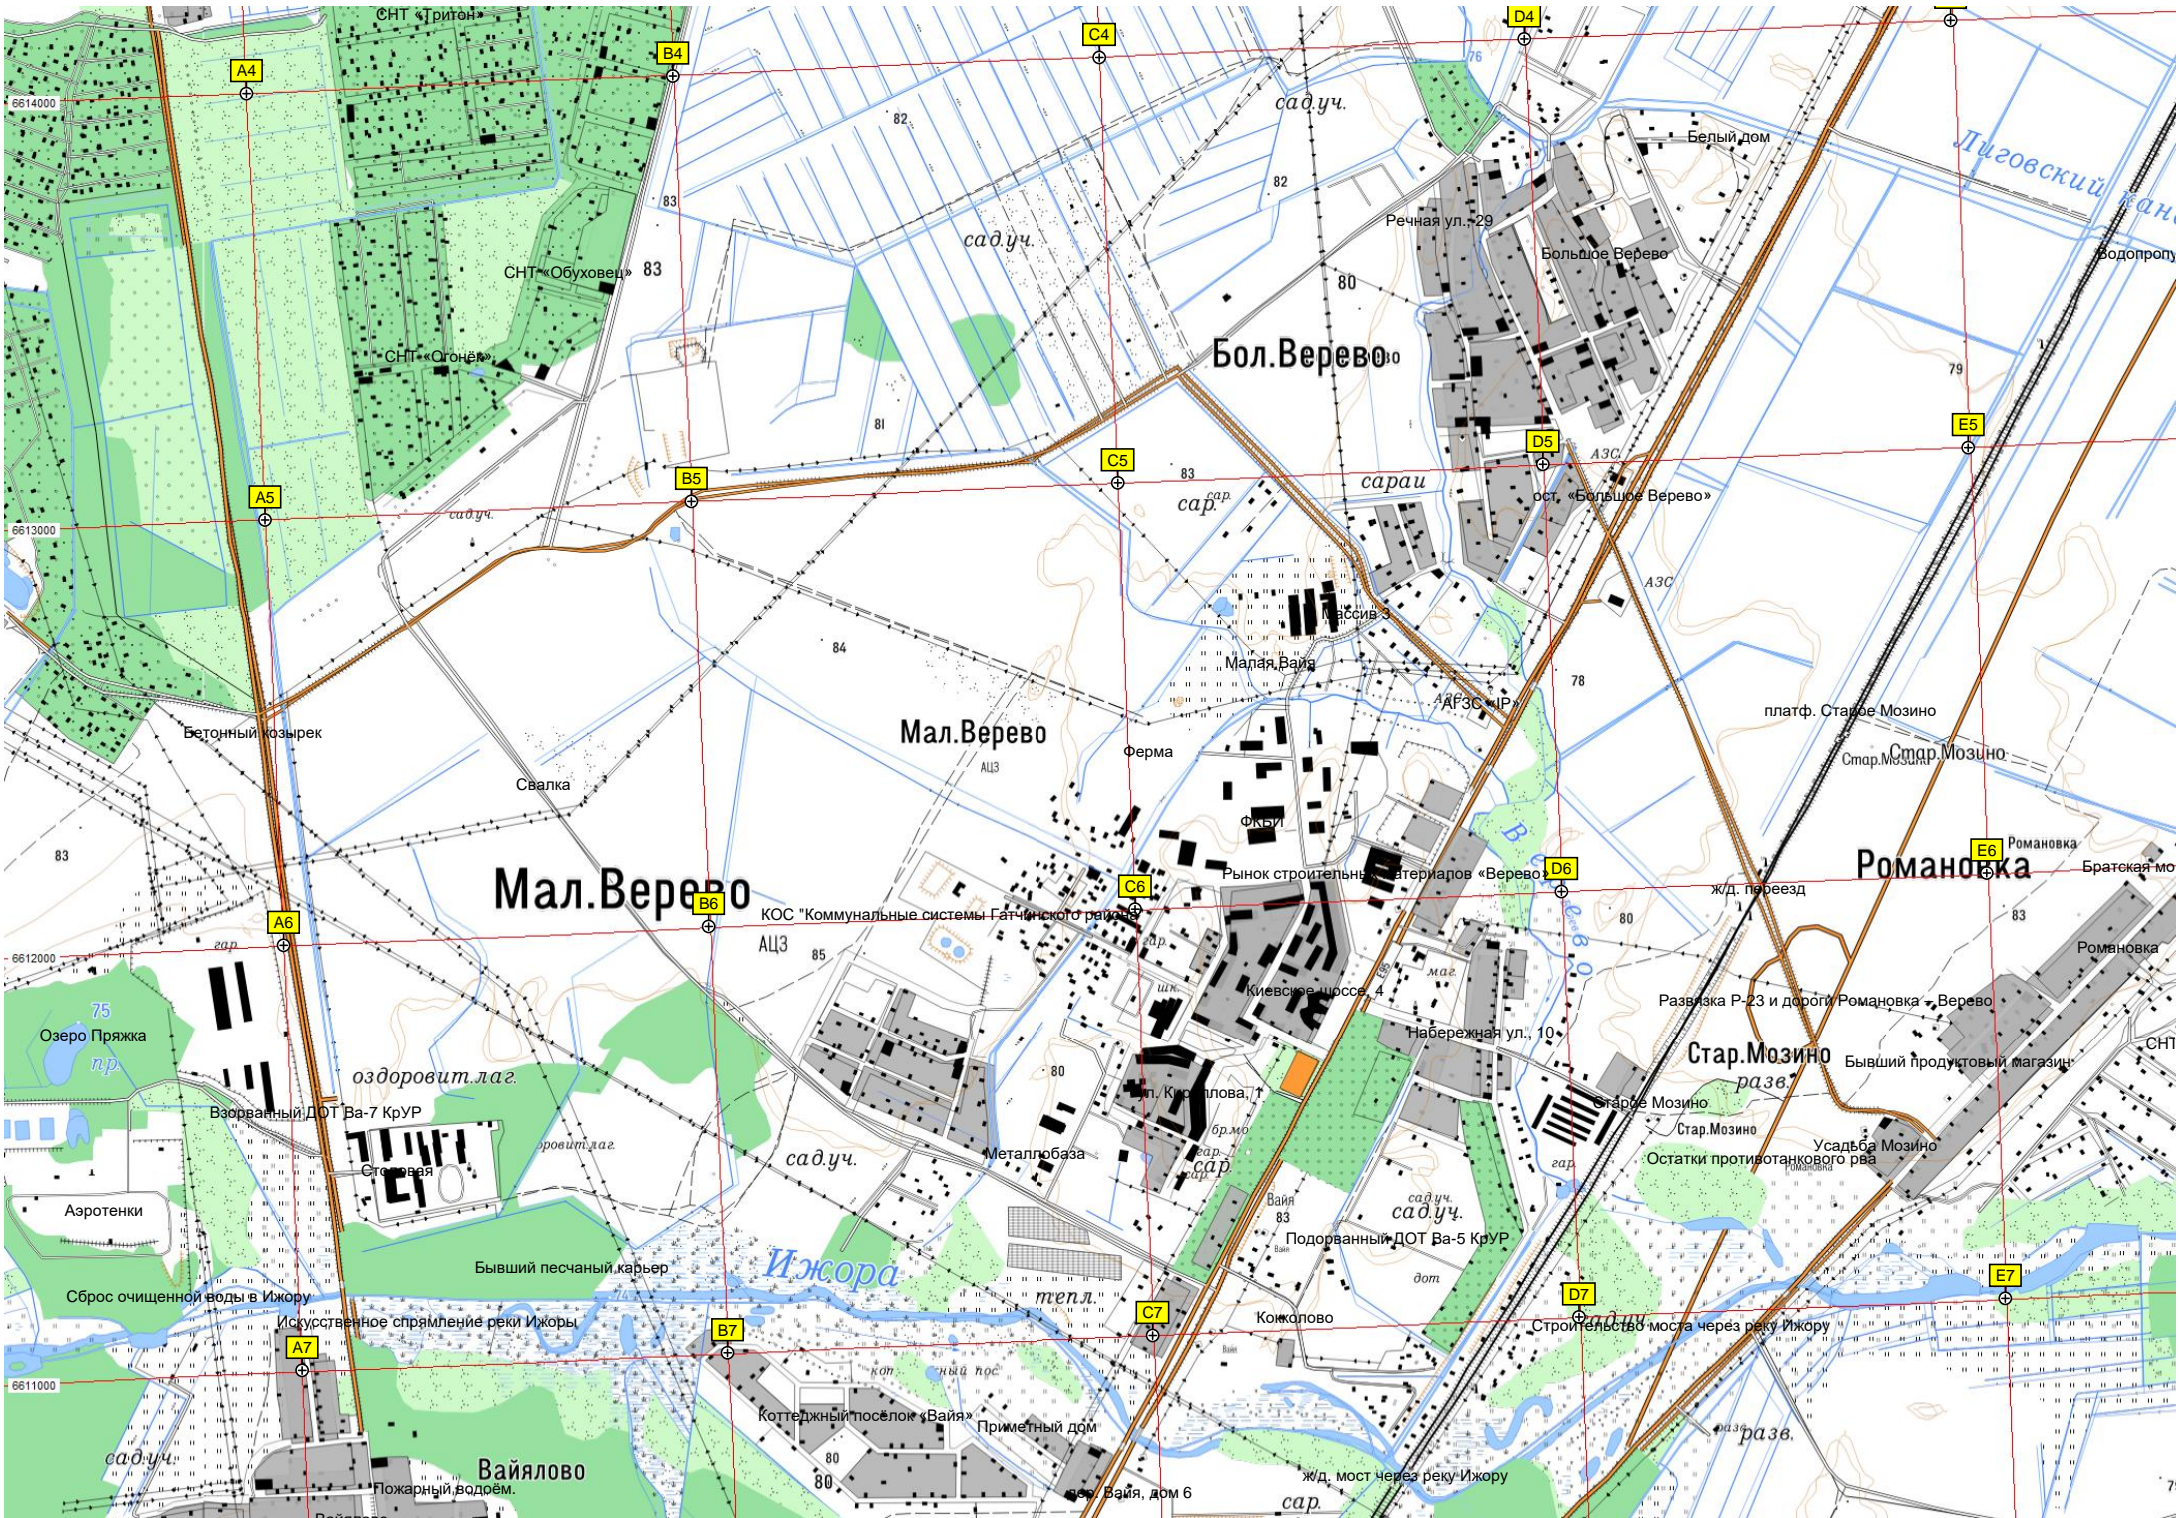

Бол. Верево

Мал. Верево

Мал. Верево

Романовка

Стар. Мозино

Вайлово

Водопропускная труба

Южной тоннель

Братское захоронение красноармейцев времен бр.мог.

Бывшая ферма

Пгт советских воинов

«Ручеек»

Руссолаво

СТ «Руссолаво»

Поля

Коттеджный посёлок «Горки-Лэнд 2»

Коттеджный посёлок «Горки-Лэнд»

Горки

Мост через реку Ичору

Пляж

Бугры

сарай

Бывшая деревня Буйолово (Кубышки)

Коттеджный посёлок «Горки-Лэнд 2»