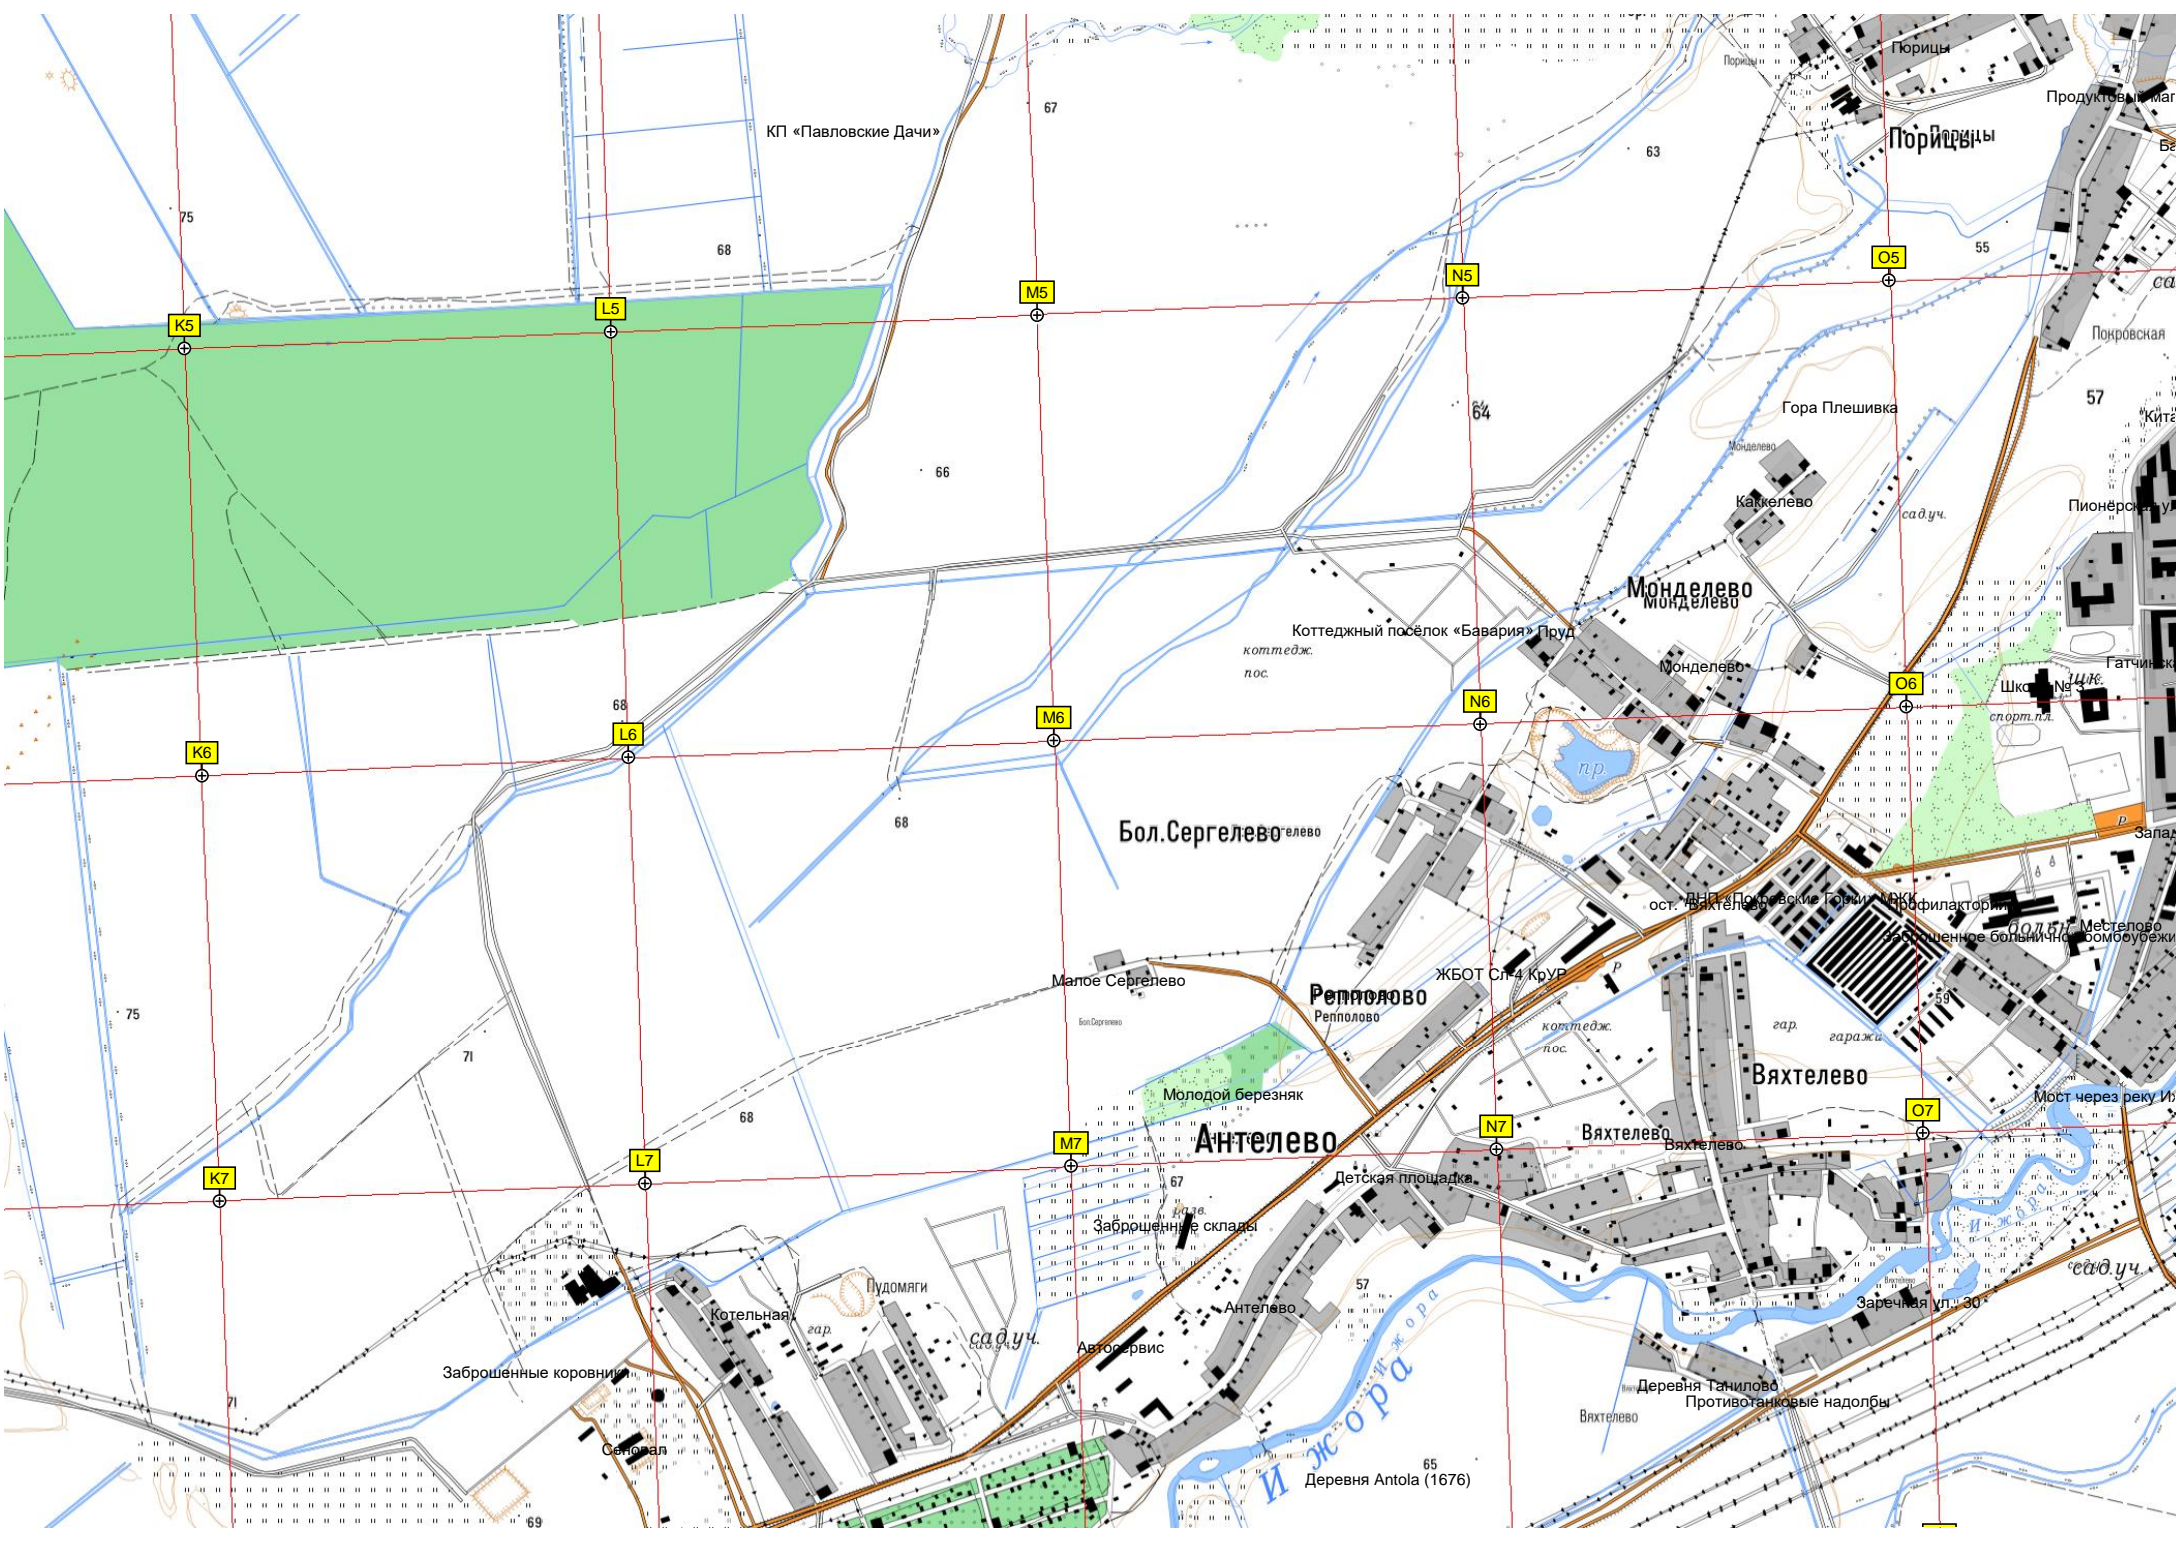

Бол. Верево

Мал. Верево

Мал. Верево

Романовка

Стар. Мозино

Вайлово

Водопропускная труба

Южной тоннель

сарай

Вайялово

Вайя

Нов. Мозино

Ивановка

116

116

119