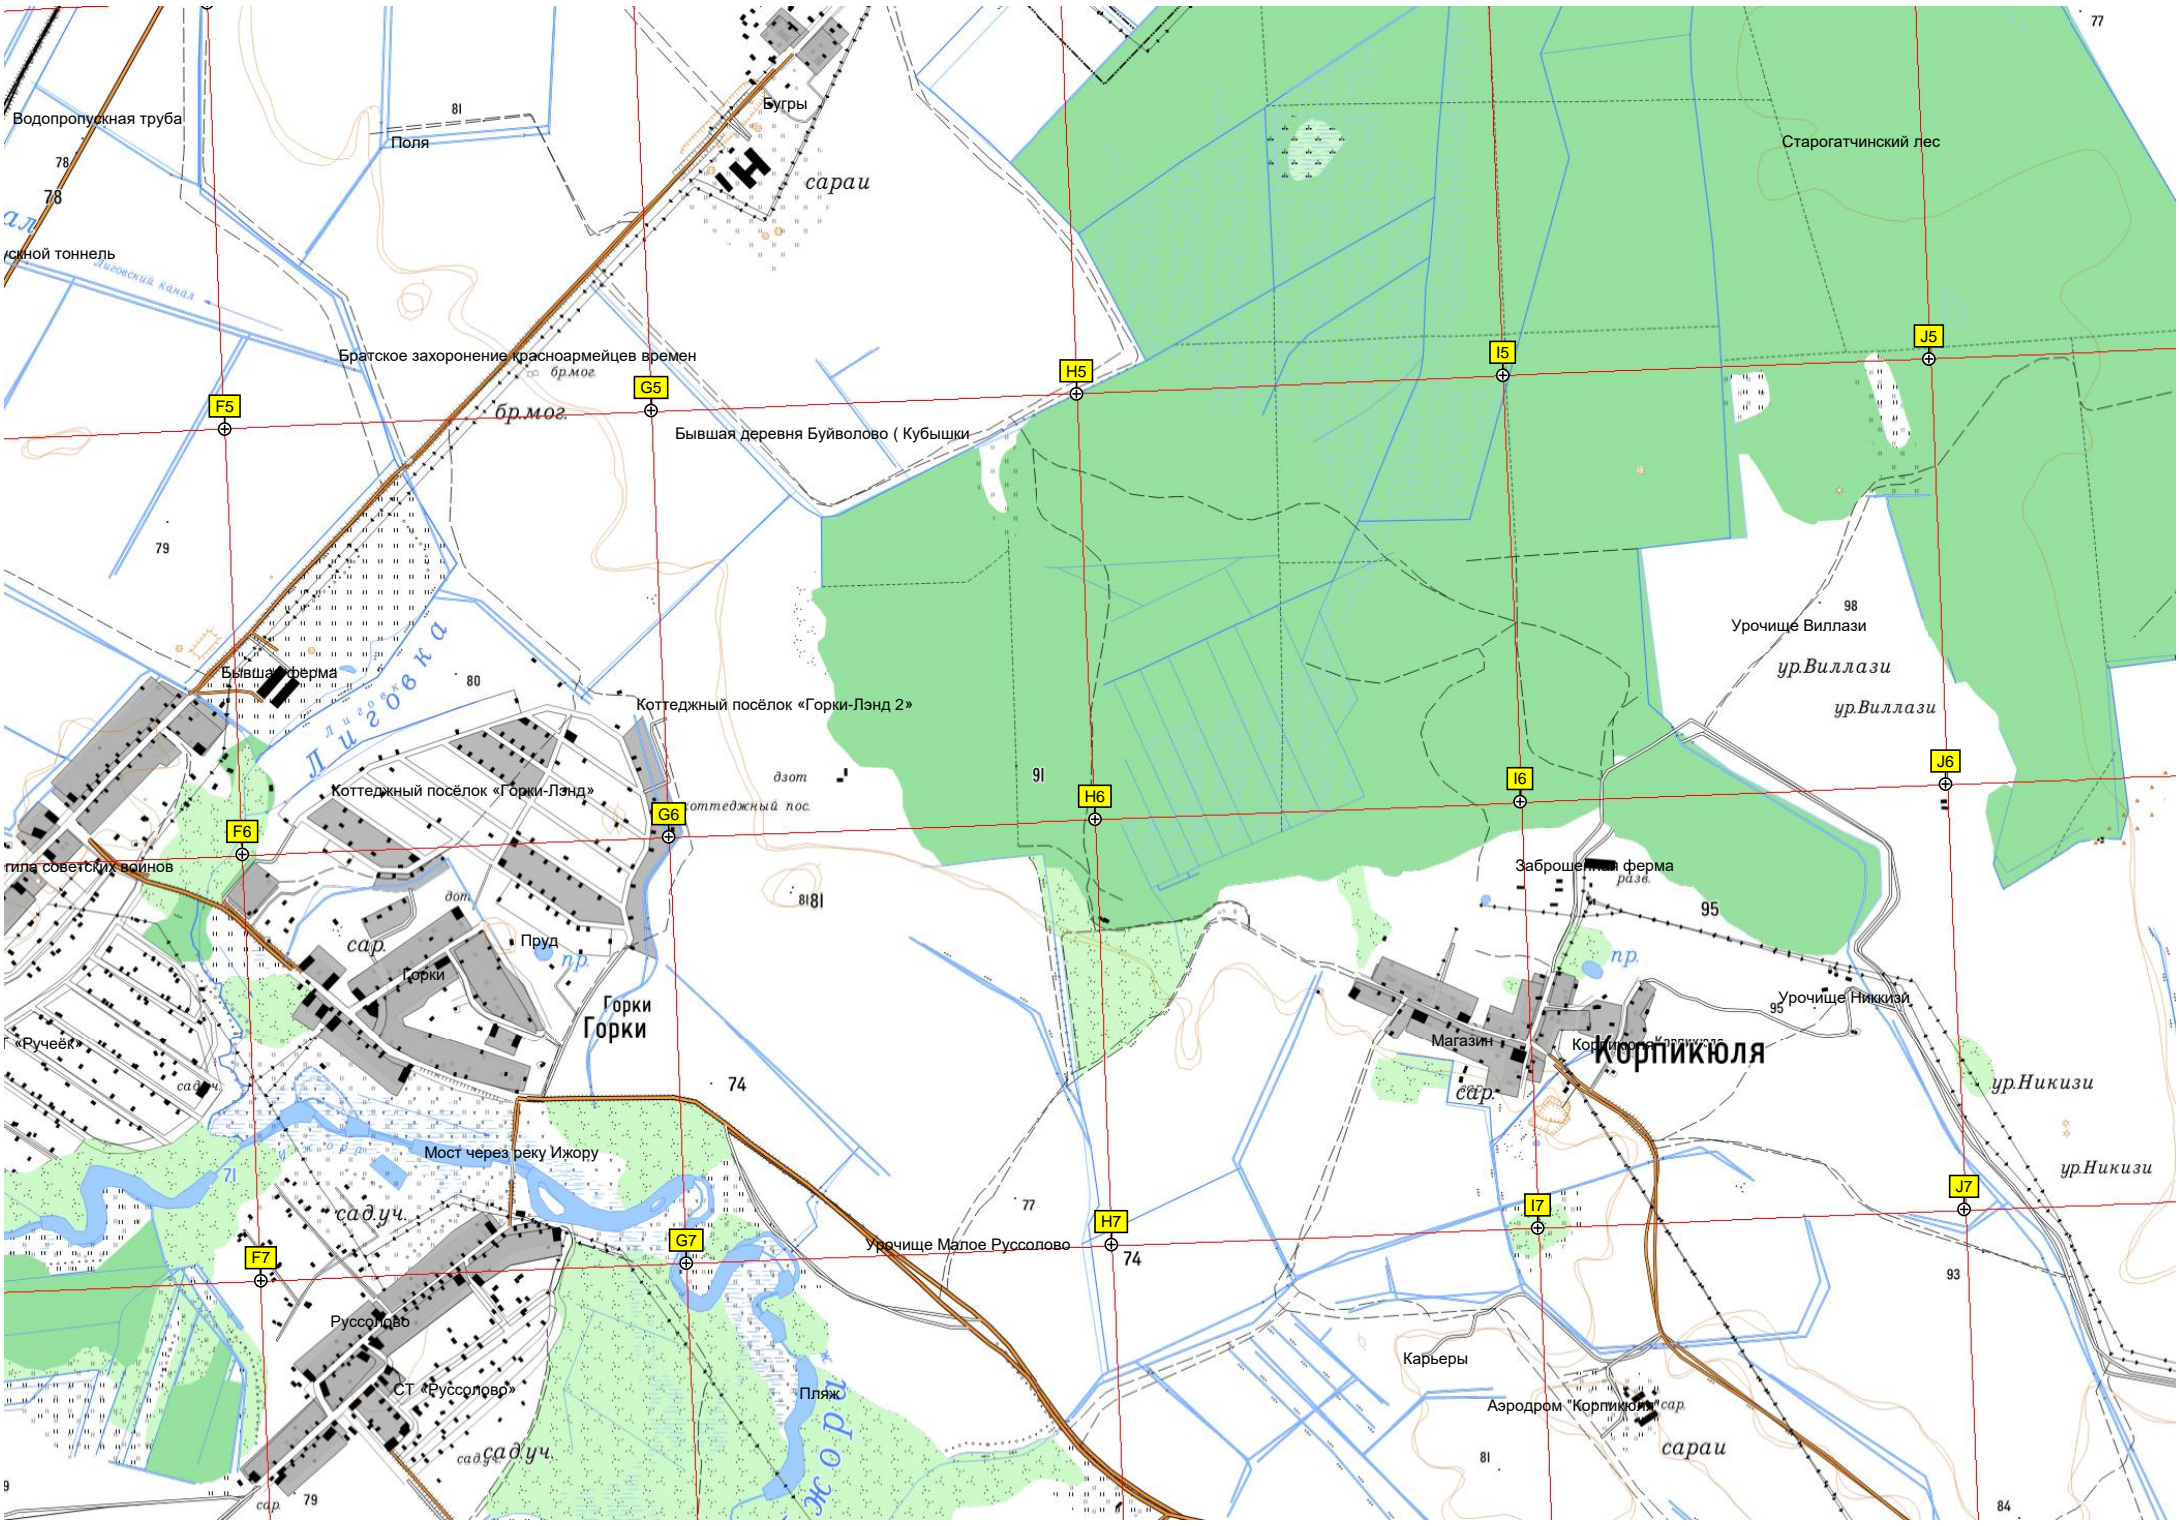

Водопропускная труба

Южной тоннель

Бывшая ферма

Пгт советских воинов

«Ручеек»

Руссолаво

СТ «Руссолаво»

Поля

Коттеджный посёлок «Горки-Лэнд 2»

Коттеджный посёлок «Горки-Лэнд»

Горки

Мост через реку Ичору

Пляж

Бугры

сарай

Бывшая деревня Буйолово (Кубышки)

Коттеджный посёлок «Горки-Лэнд 2»

оттеджный пос.

Горки

Урочище Малое Руссолаво

H5

H6

H7

I5

I6

I7

J5

J6

J7

Старогатчинский лес

Урочище Виллази

ур.Виллази

ур.Виллази

Заброшенная ферма

Урочище Никкизи

ур.Никкизи

ур.Никкизи

Магазин

Карьеры

Аэродром «Корпикуля»

сарай

сарай