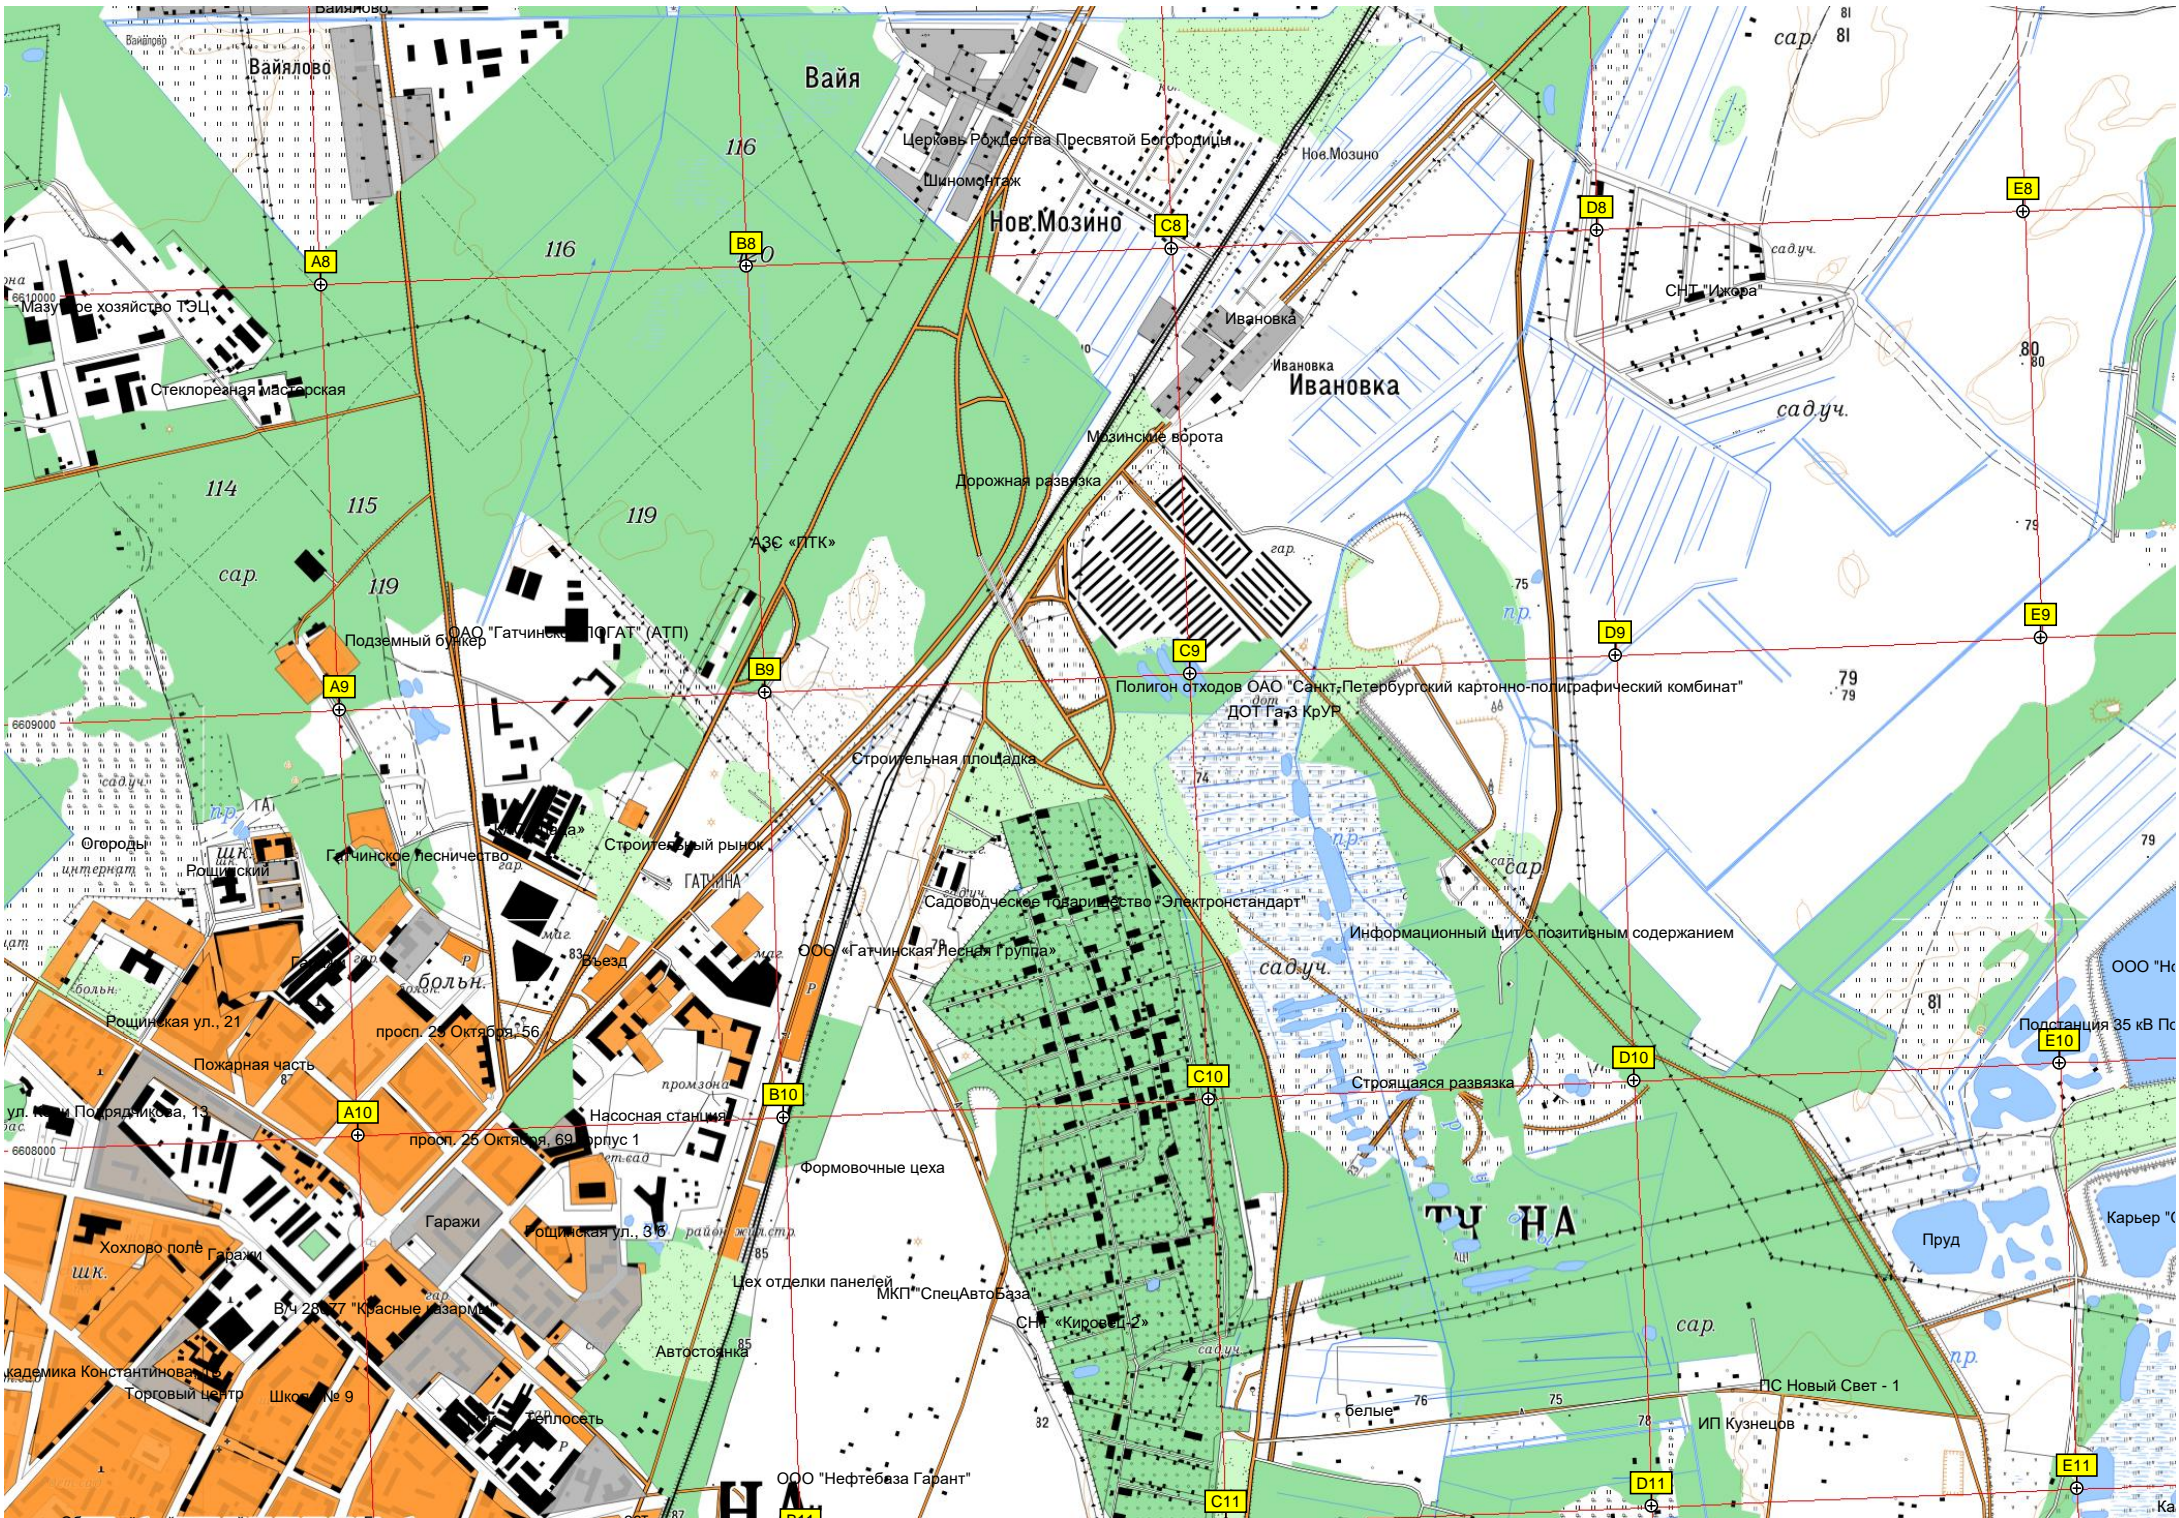

Вайялово

Вайя

Нов. Мозино

Ивановка

116

116

119

114

115

119

АЗС «ЛТК»

Полигон отходов ОАО «Санкт-Петербургский картонно-полиграфический комбинат»
ДОТ Га-3 КРУР

Строительная площадка

Садоводческое товарищество «Электронстандарт»

ООО «Гатчинская Лесная Группа»

Информационный центр с позитивным содержанием

Рощинская ул., 21

просп. 25 Октября, 156

ул. М.И. Поляничкина, 13

просп. 25 Октября, 69

Формовочные цеха

Строящаяся развязка

Хохлово поле

Гаражи

Рощинская ул., 316

Цех отделки панелей

МКП «СпецАвтобаза»

ТЧ НА

кад. Константина

Торговый центр

Школа № 9

Автостоянка

СНТ «Кировец-2»

Белье

ПС Новый Свет - 1

ИП Кузнецов

ООО «Нефтебазы Гарант»

E8

C8

D8

A8

B8

E9

C9

D9

A9

B9

E10

C10

D10

A10

B10

E11

C11

D11

B11