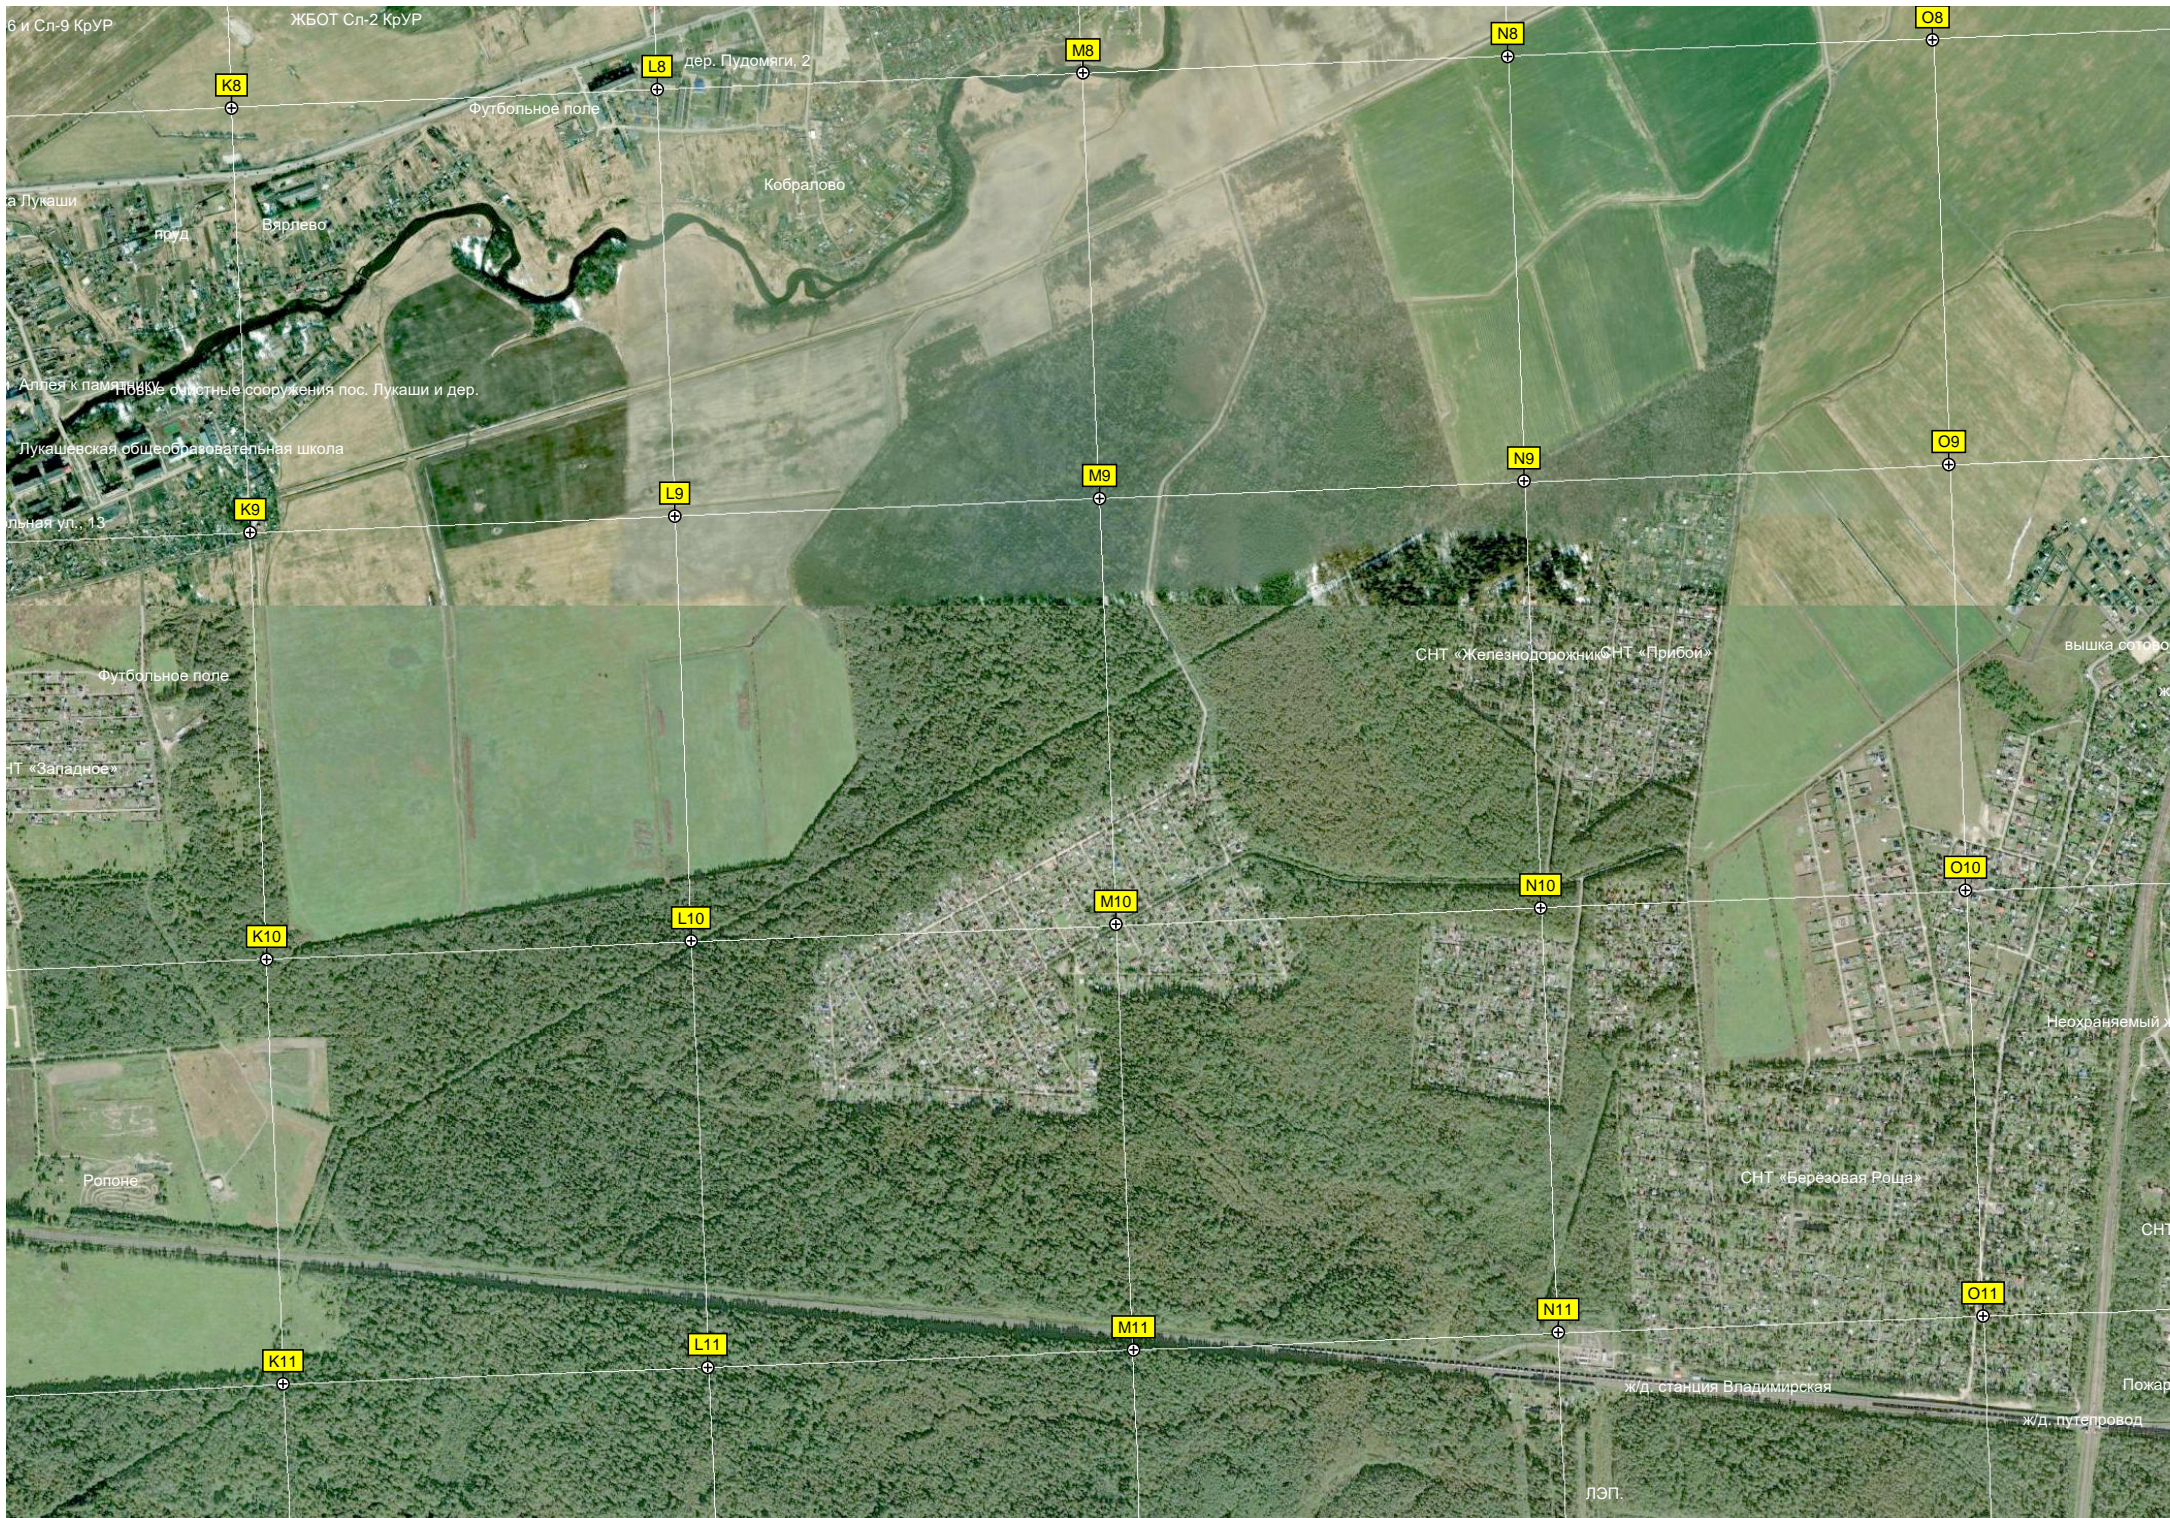

K8

L8

M8

N8

O8

K9

L9

M9

N9

O9

K10

L10

M10

N10

O10

K11

L11

M11

N11

O11

дер. Пудомаги, 2

Футбольное поле

Кобралово

пруд

Вярлево

Аллея к памятнику общественные сооружения пос. Лукаши и дер.

Лукашевская общеобразовательная школа

льная ул., 13

Футбольное поле

СНТ «Западное»

СНТ «Железнодорожники» СНТ «Прибой»

вышка сотовой

Ропоне

Неохраняемый ж

СНТ «Берёзовая Роща»

СНТ

ж.д. станция Владимирская

ж.д. путепровод

л.э.п.