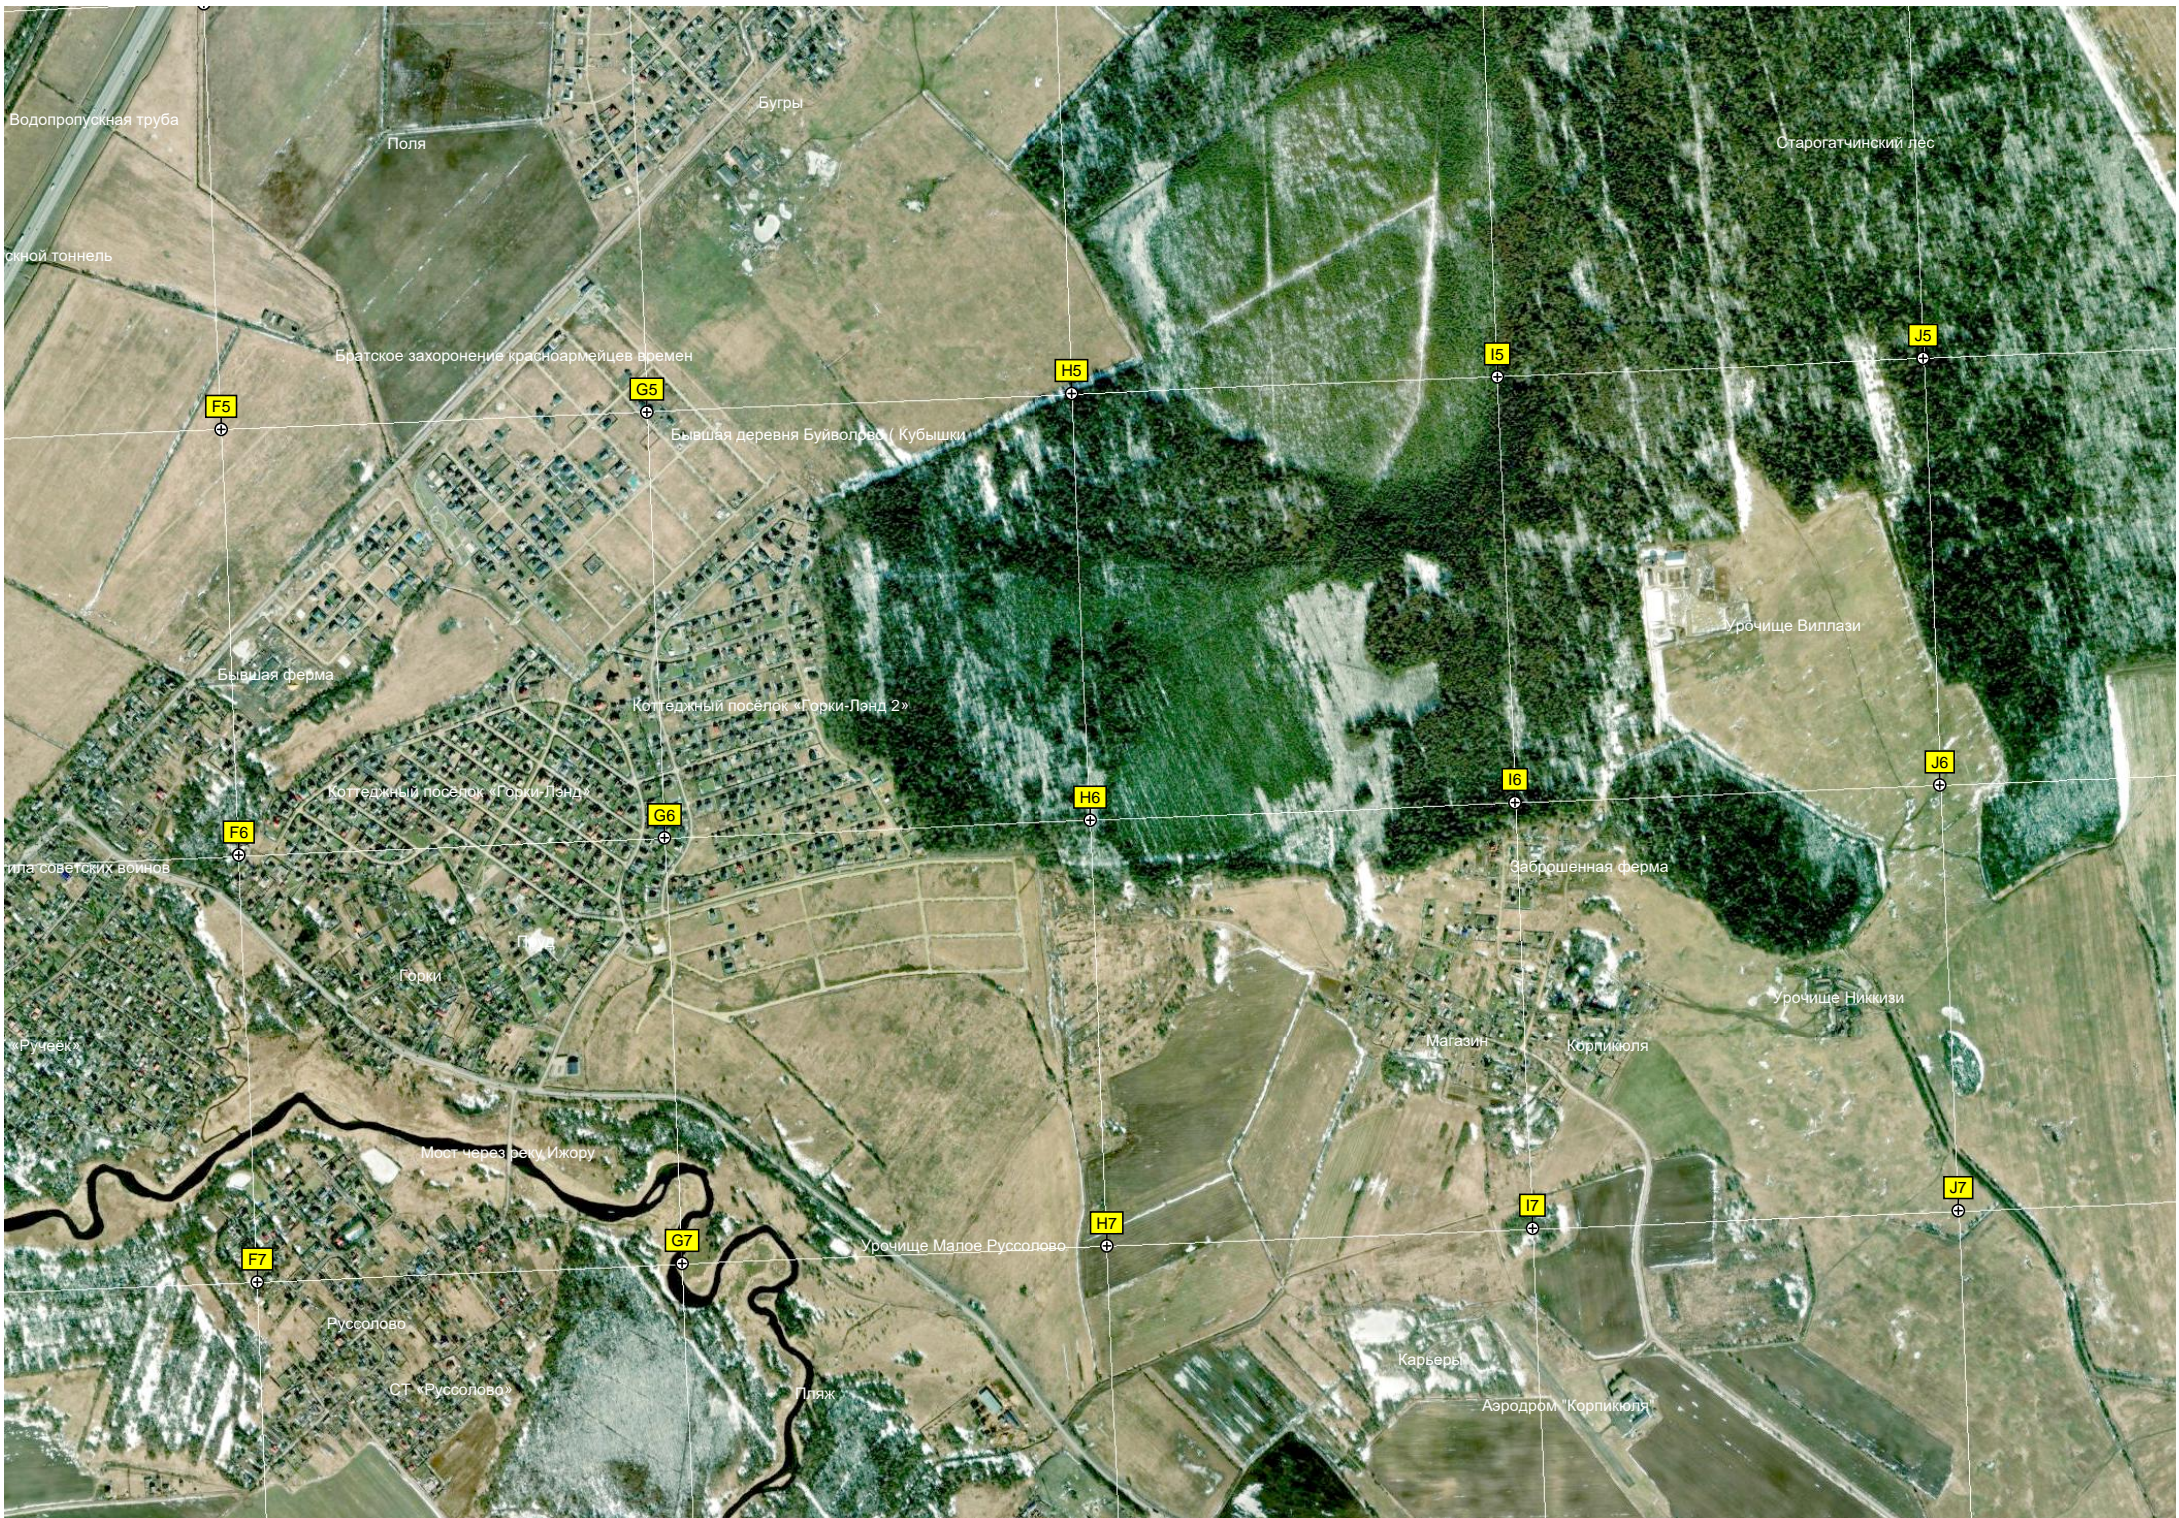

Взорванный ДОТ Ва-7 круп

Столовая

Киевское шоссе, 4

Набережная ул., 10

Развязка Р-23 и дороги Романовка - Берево

СНТ

6611000

A7

ул. Кириллова, 1

Старое Мозино

Бывший продуктовый магазин

Усадьба Мозино

Остатки противотанкового рва

Подорванный ДОТ Ва-5 круп

Кокколово

Строительство моста через реку Ижору

Пожарный водоем

Коттеджный поселок «Вайя»

Приметный дом

дер. Вайя, дом 6

ж/д. мост через реку Ижору

Водопропускная труба

Сквозной тоннель

Поля