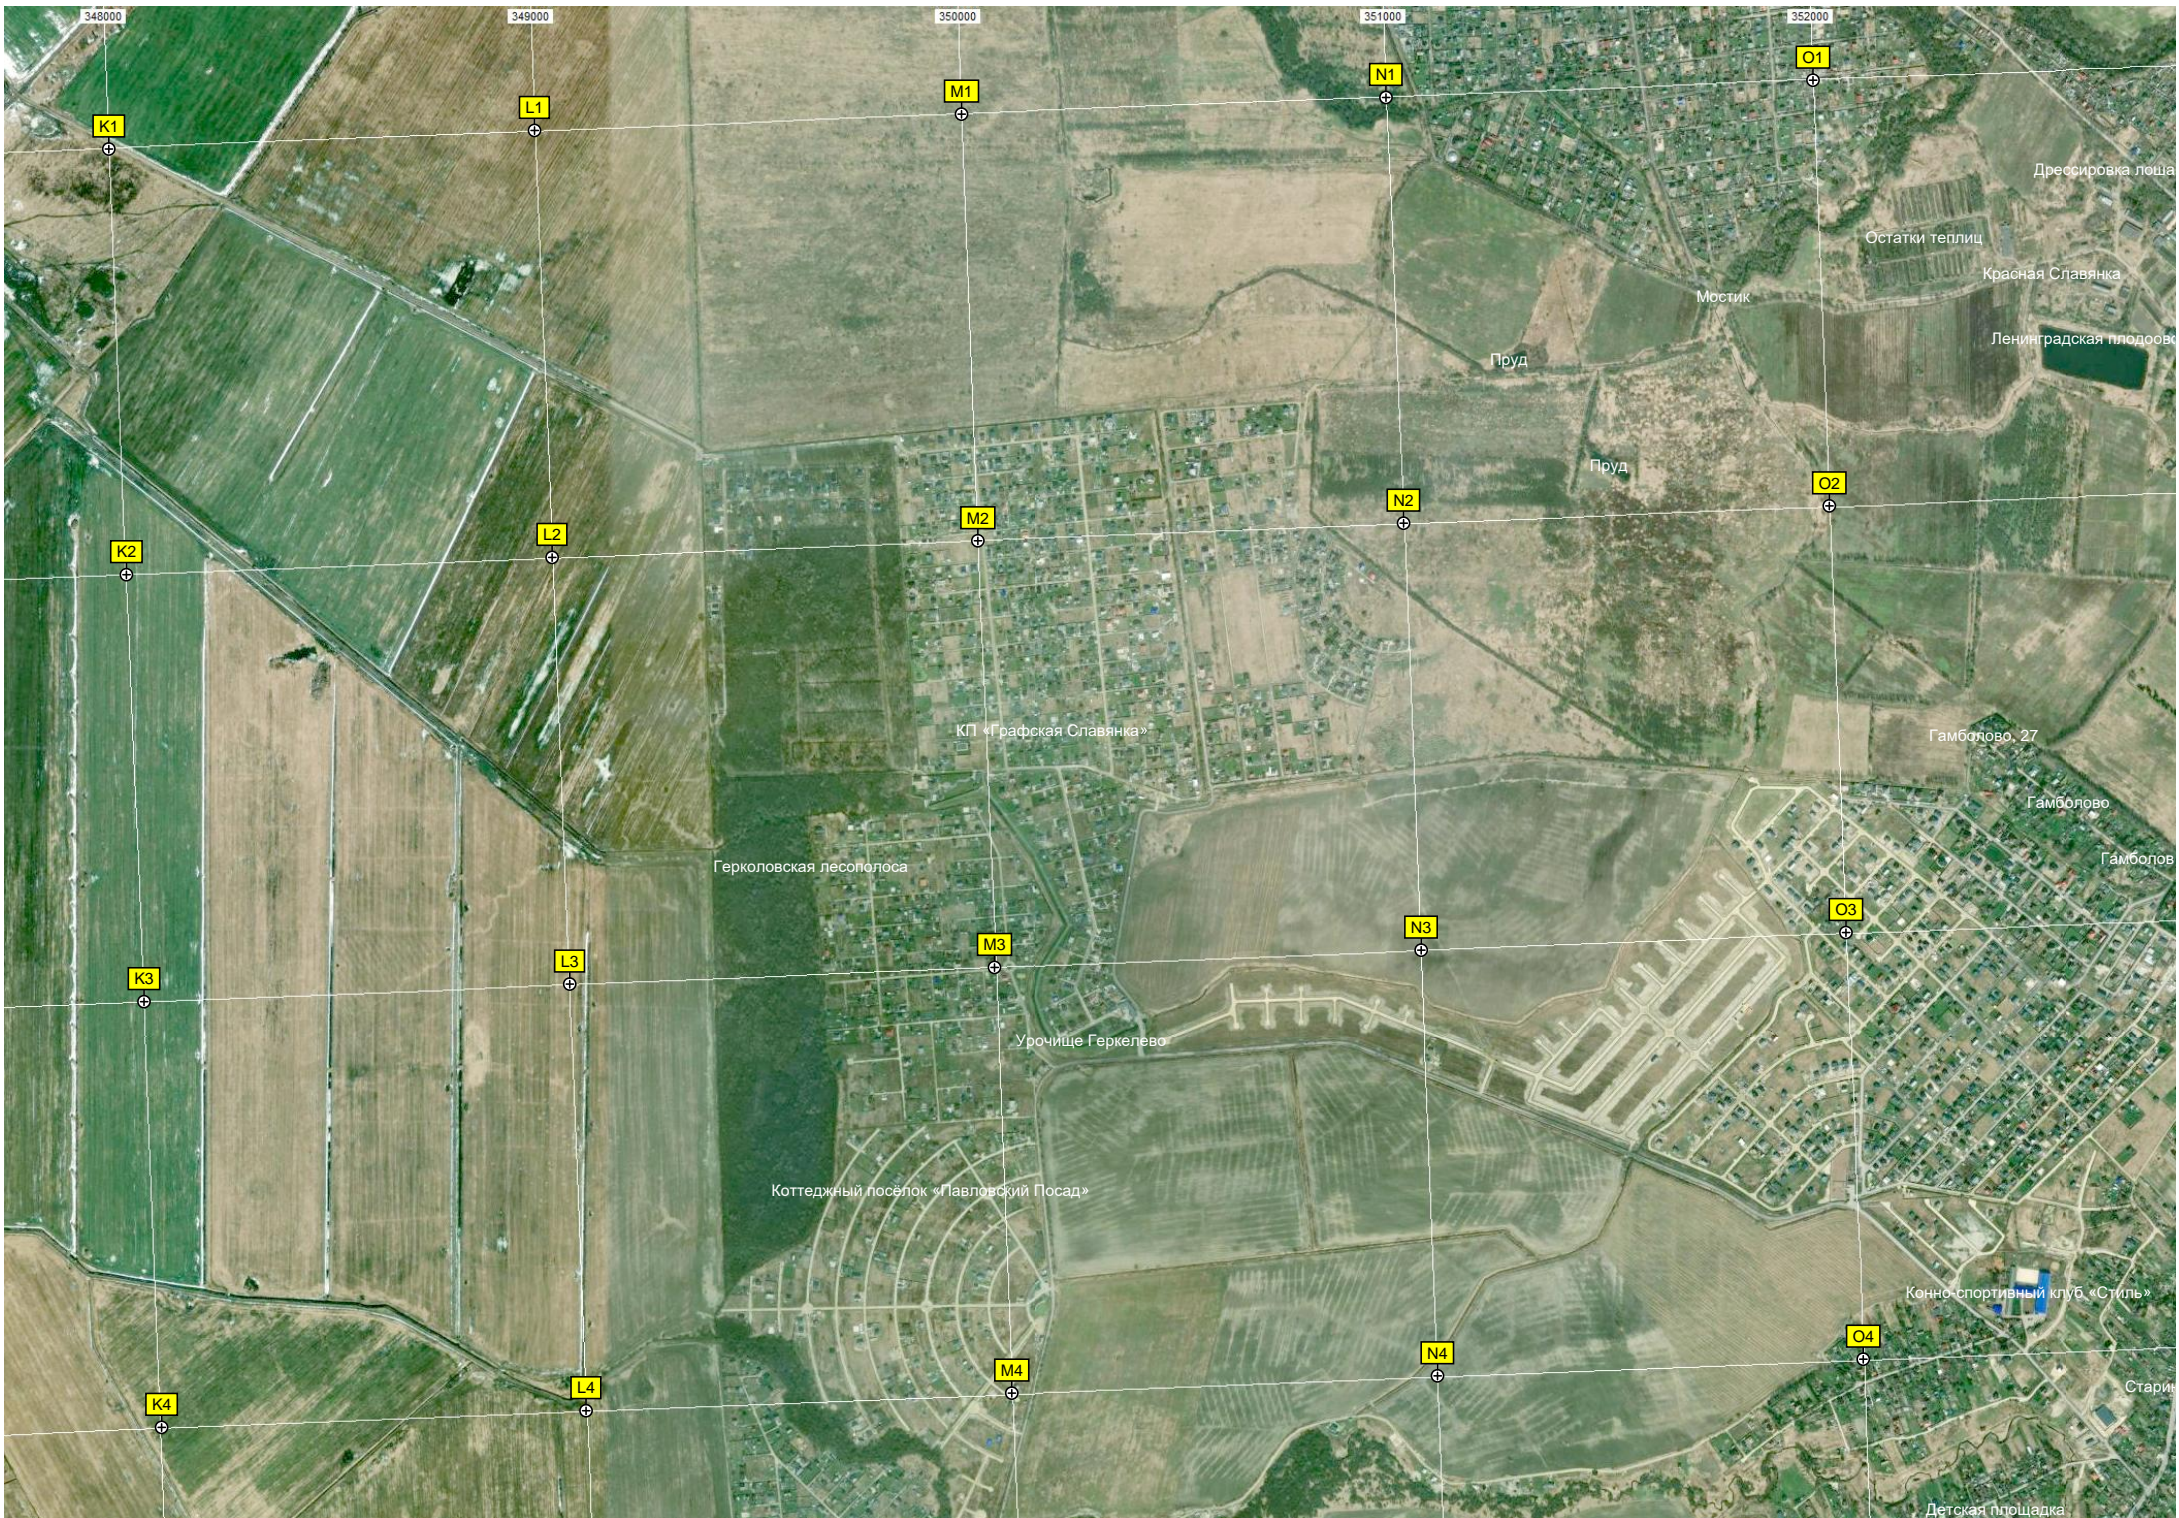

348000 349000 350000 351000 352000

K1 L1 M1 N1 O1
K2 L2 M2 N2 O2
K3 L3 M3 N3 O3
K4 L4 M4 N4 O4

Дрессировка лошадей

Остатки теплиц

Красная Славянка

Ленинградская плодородная земля

Мостик

Пруд

Пруд

Гамболово, 27

Гамболово

Гамболово

Герколовская лесополоса

КП «Графская Славянка»

Урочище Геркелево

Коттеджный посёлок «Павловский Посад»

Конно спортивный клуб «Стиль»

Старик

Детская площадка