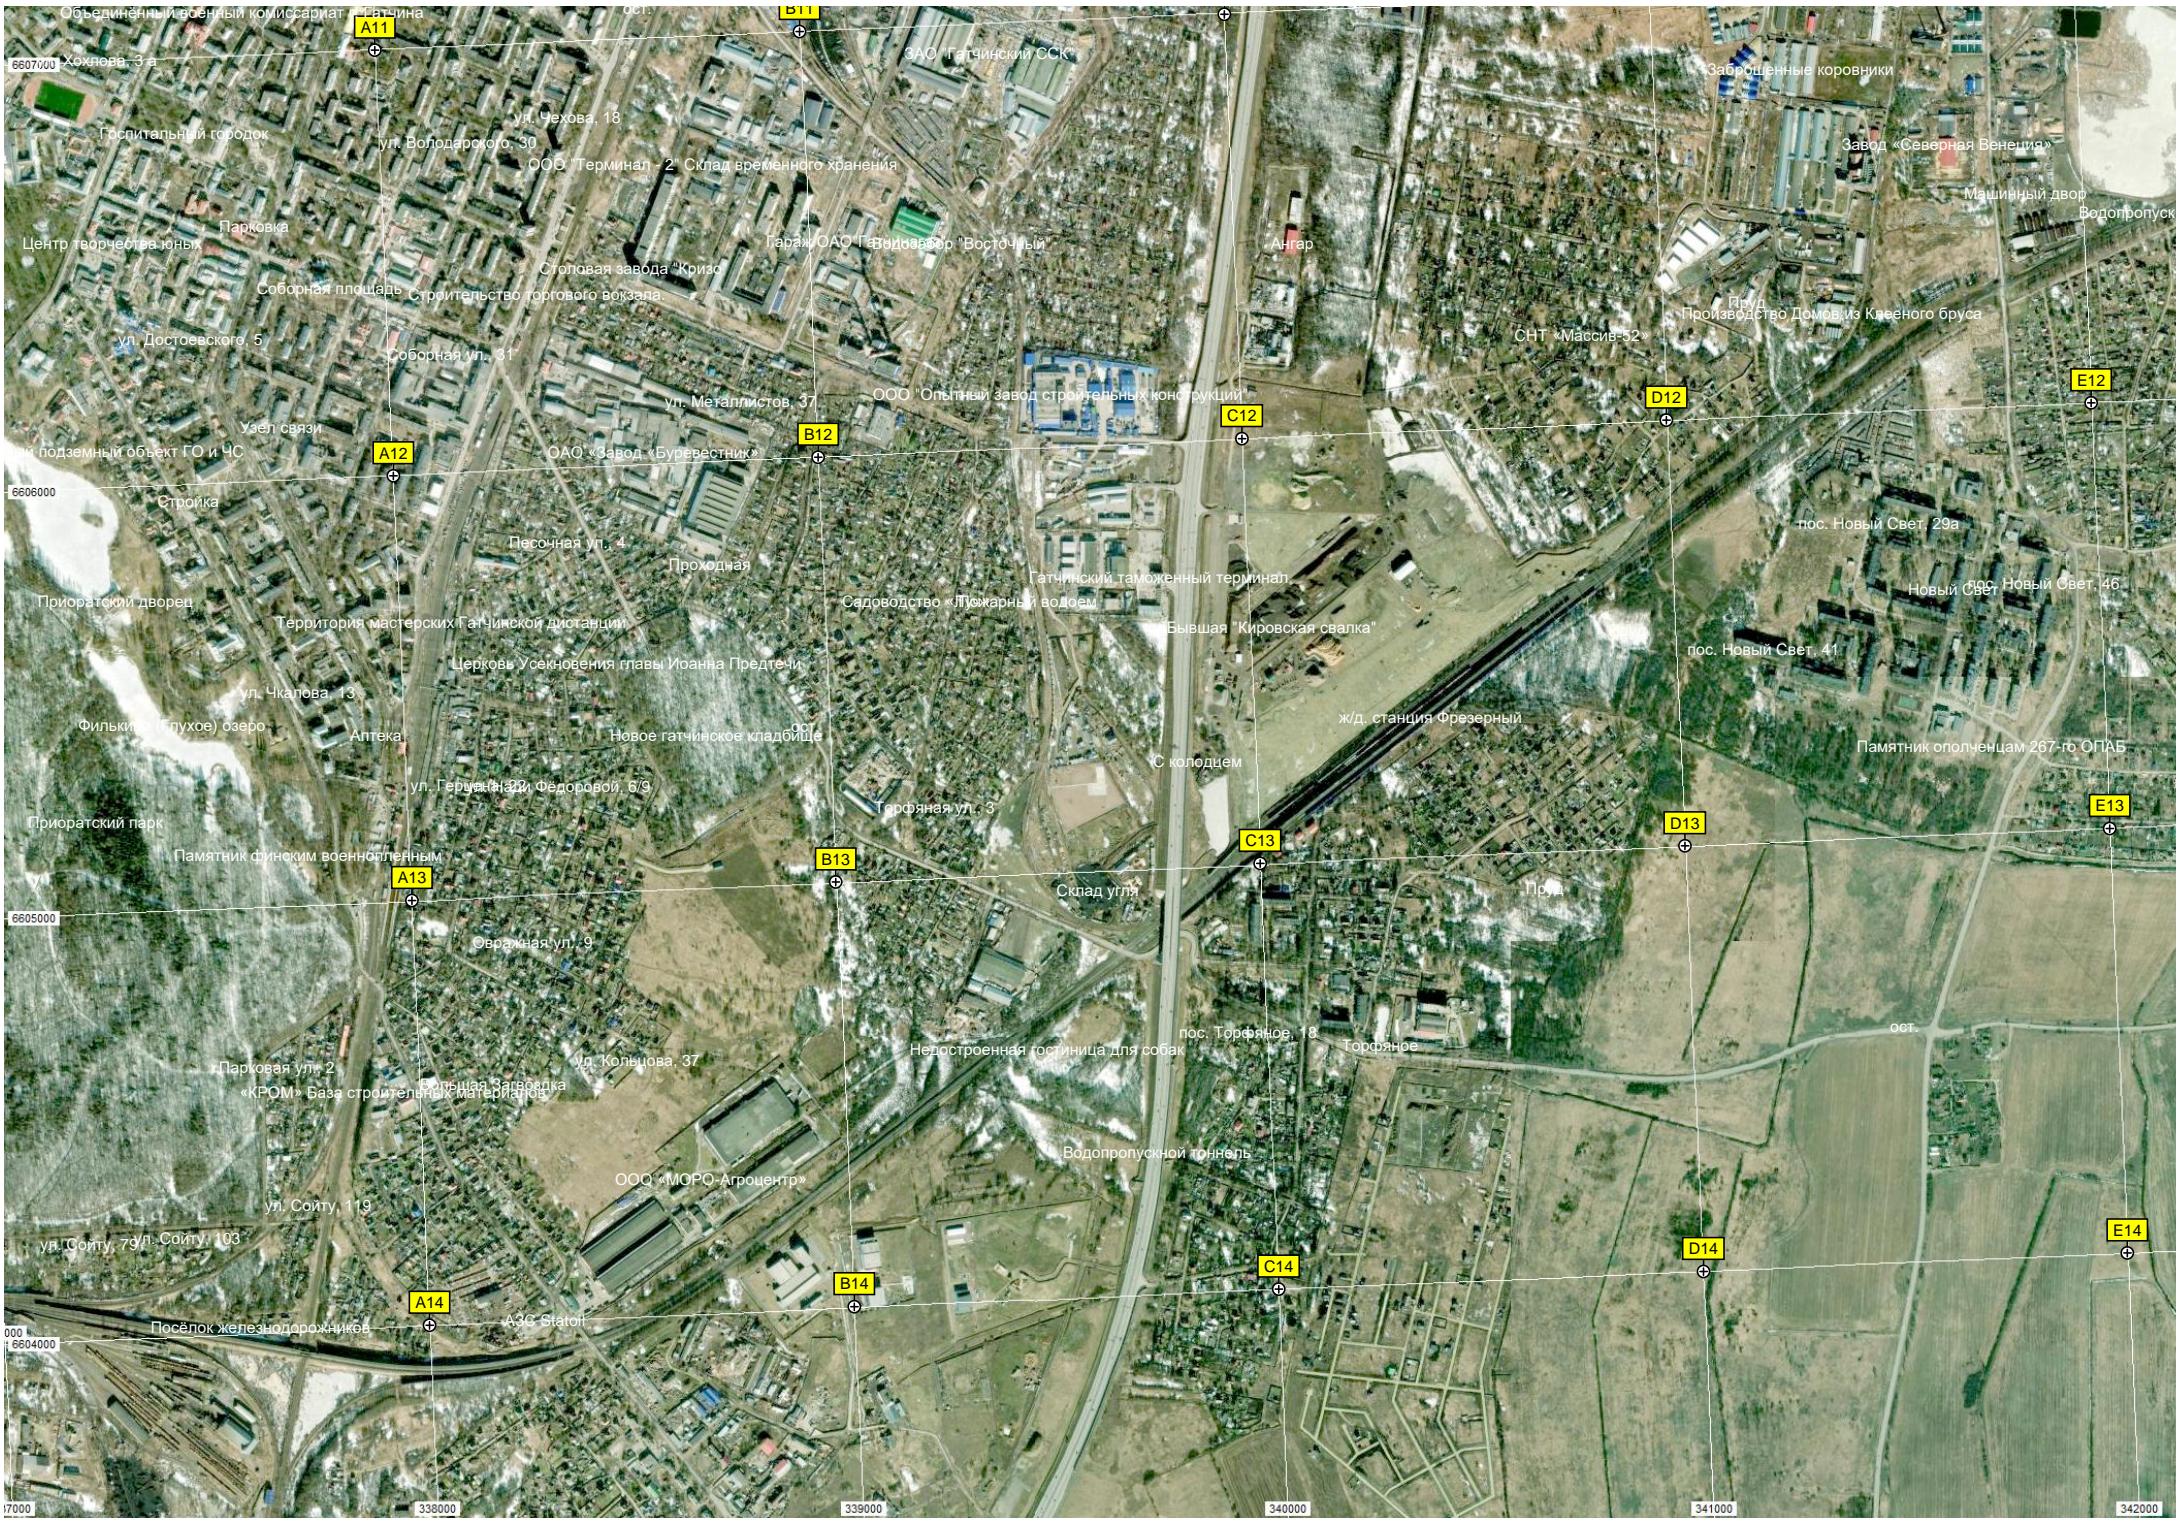

пруд

Вярлево

Аллея к памятнику общественные сооружения пос. Лукаши и дер.

Лукашевская общеобразовательная школа

льная ул., 13

Футбольное поле

СНТ «Западное»

СНТ «Железнодорожники» СНТ «Прибой»

вышка сотовой

Ропоне

Неохраняемый ж

СНТ «Берёзовая Роща»

СНТ

ж.д. станция Владимирская

ж.д. путепровод

л.э.п.