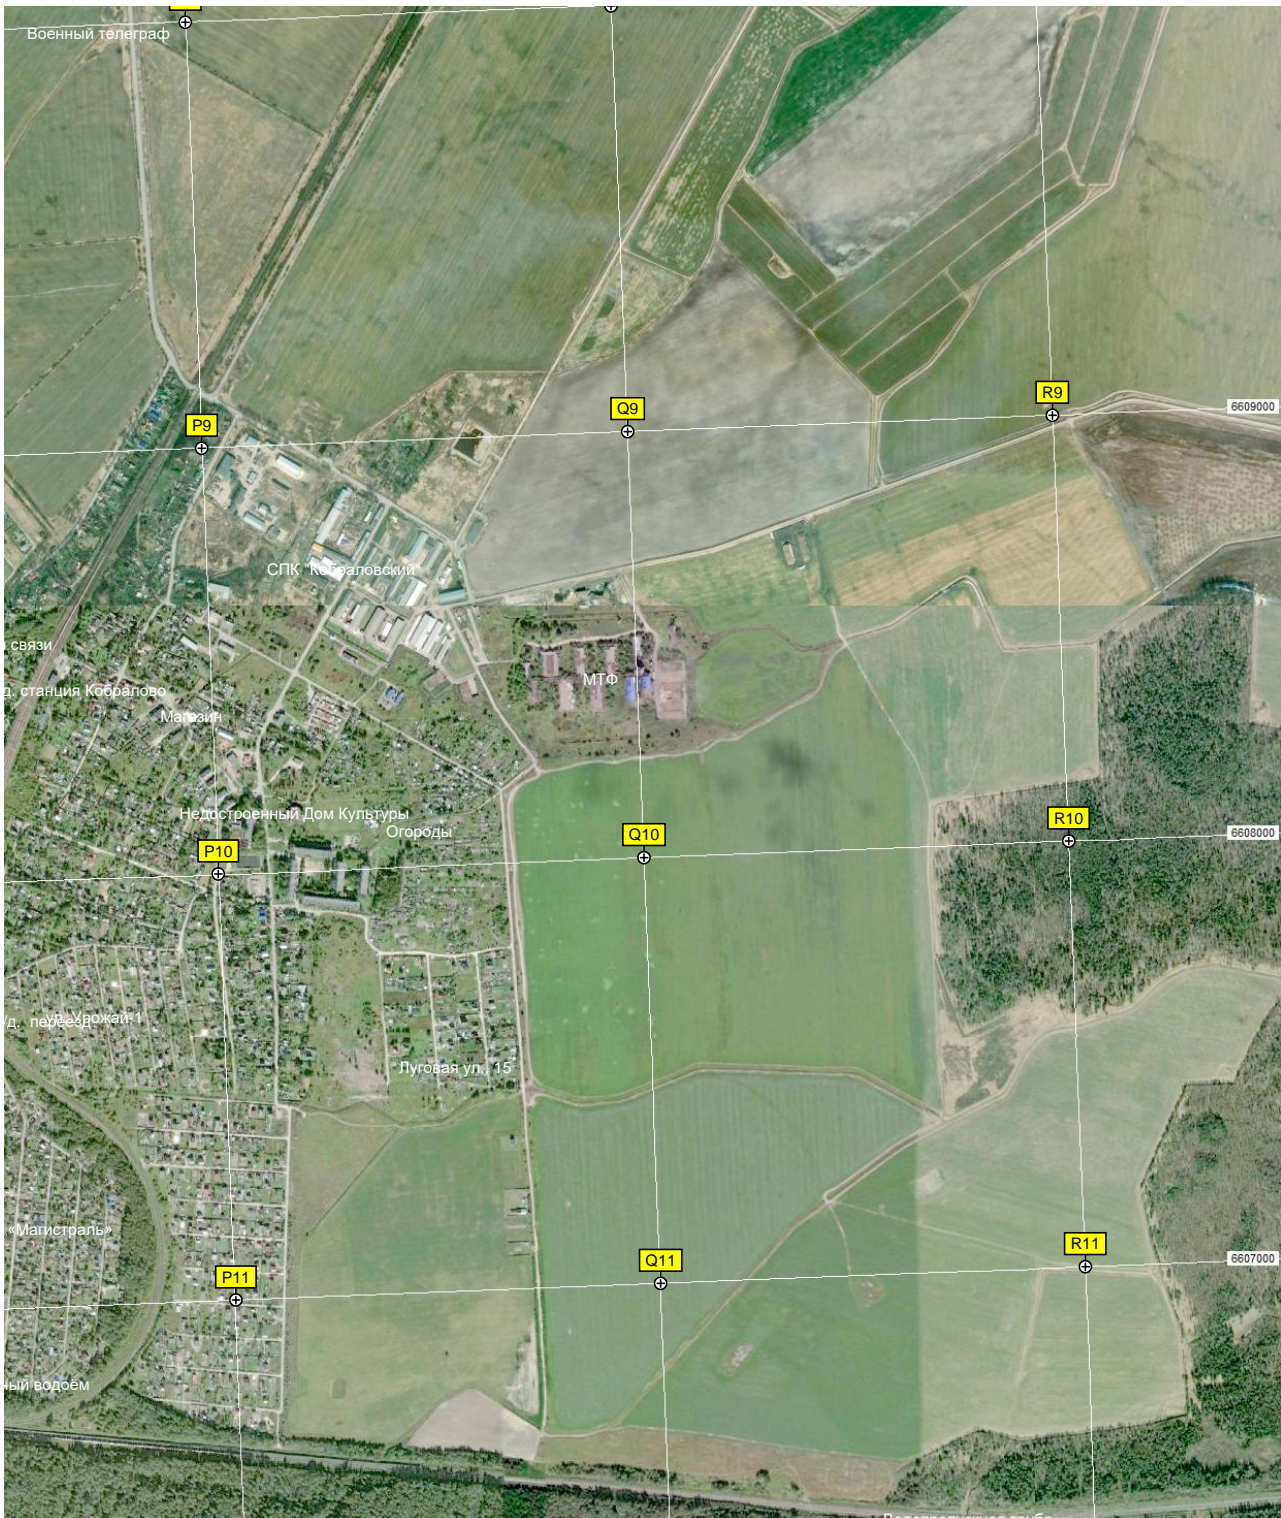

пруд

Вярлево

Аллея к памятнику общественные сооружения пос. Лукаши и дер.

Лукашевская общеобразовательная школа

льная ул., 13

Футбольное поле

СНТ «Западное»

СНТ «Железнодорожники» СНТ «Прибой»

вышка сотовой

Ропоне

Неохраняемый ж

СНТ «Берёзовая Роща»

СНТ

ж.д. станция Владимирская

ж.д. путепровод

л.э.п.