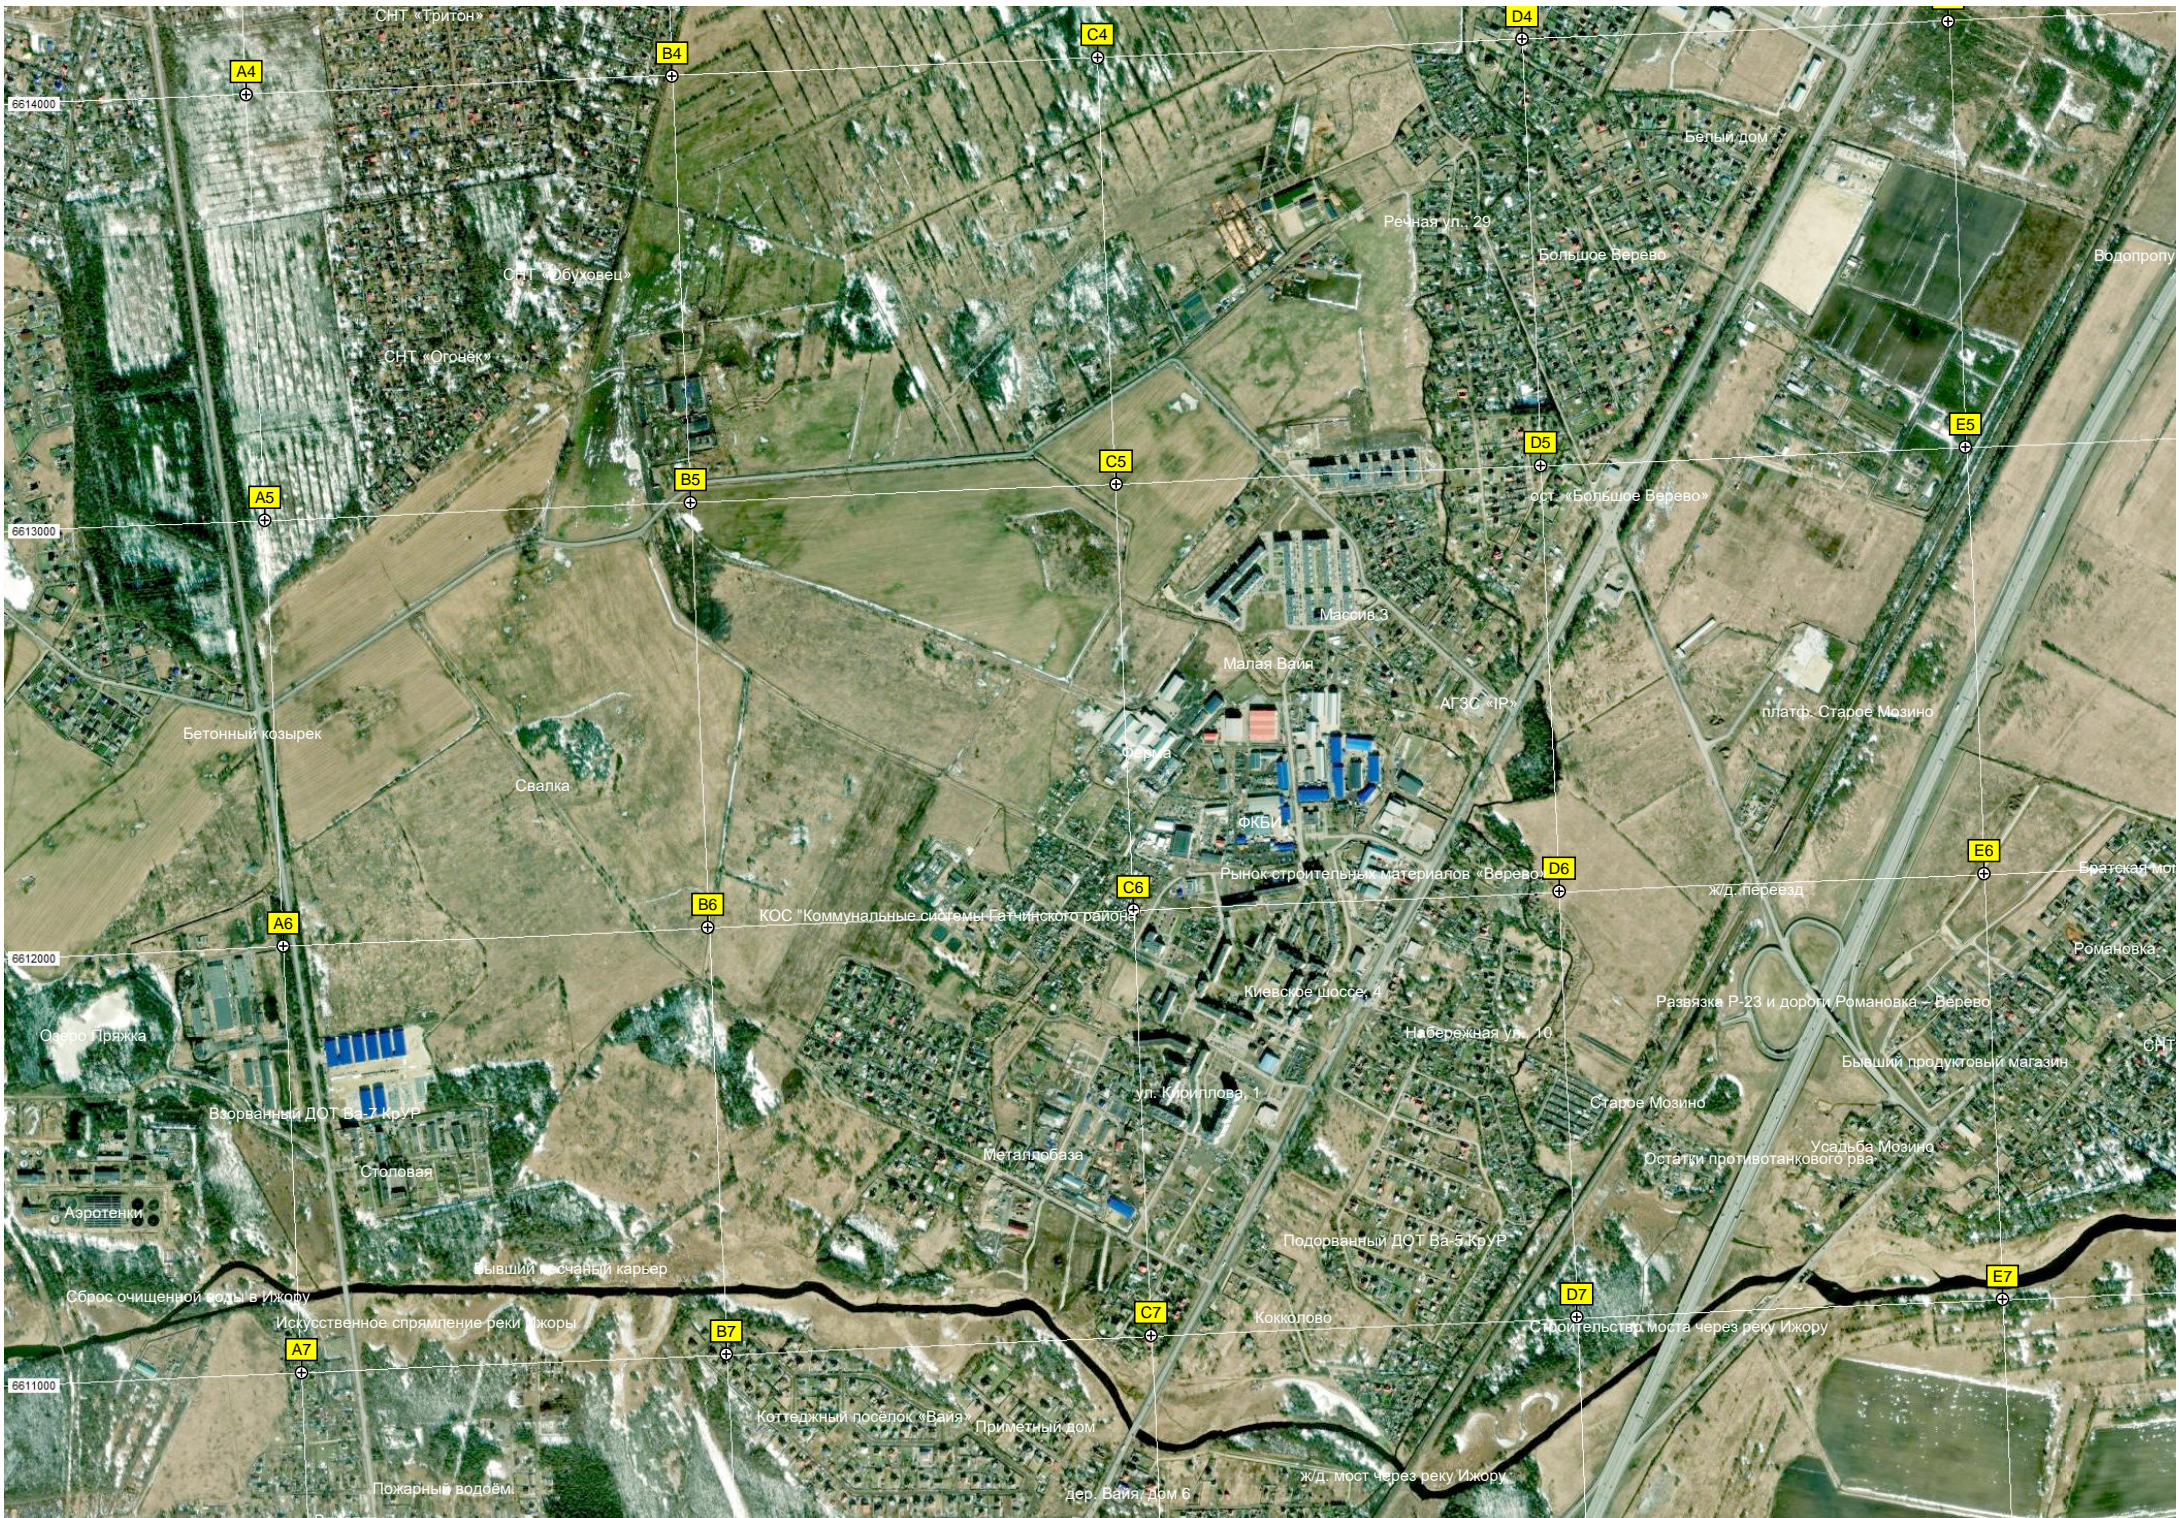

дом 3

Водопропускной тоннель реки Лиговки

Бывшая деревня Пендова

АЗС «Славнефть»

Урочище Рипшева

G2

H2

I2

Урочище Геркелево

Коттеджный посёлок «Павловский Посад»

Конно спортивный клуб «Стиль»

Старик

Детская площадка

СНТ «Тритон»

A4

B4

Водопрот.

6613000

A5

B5

C5

D5

E5

ост. «Большое Берево»