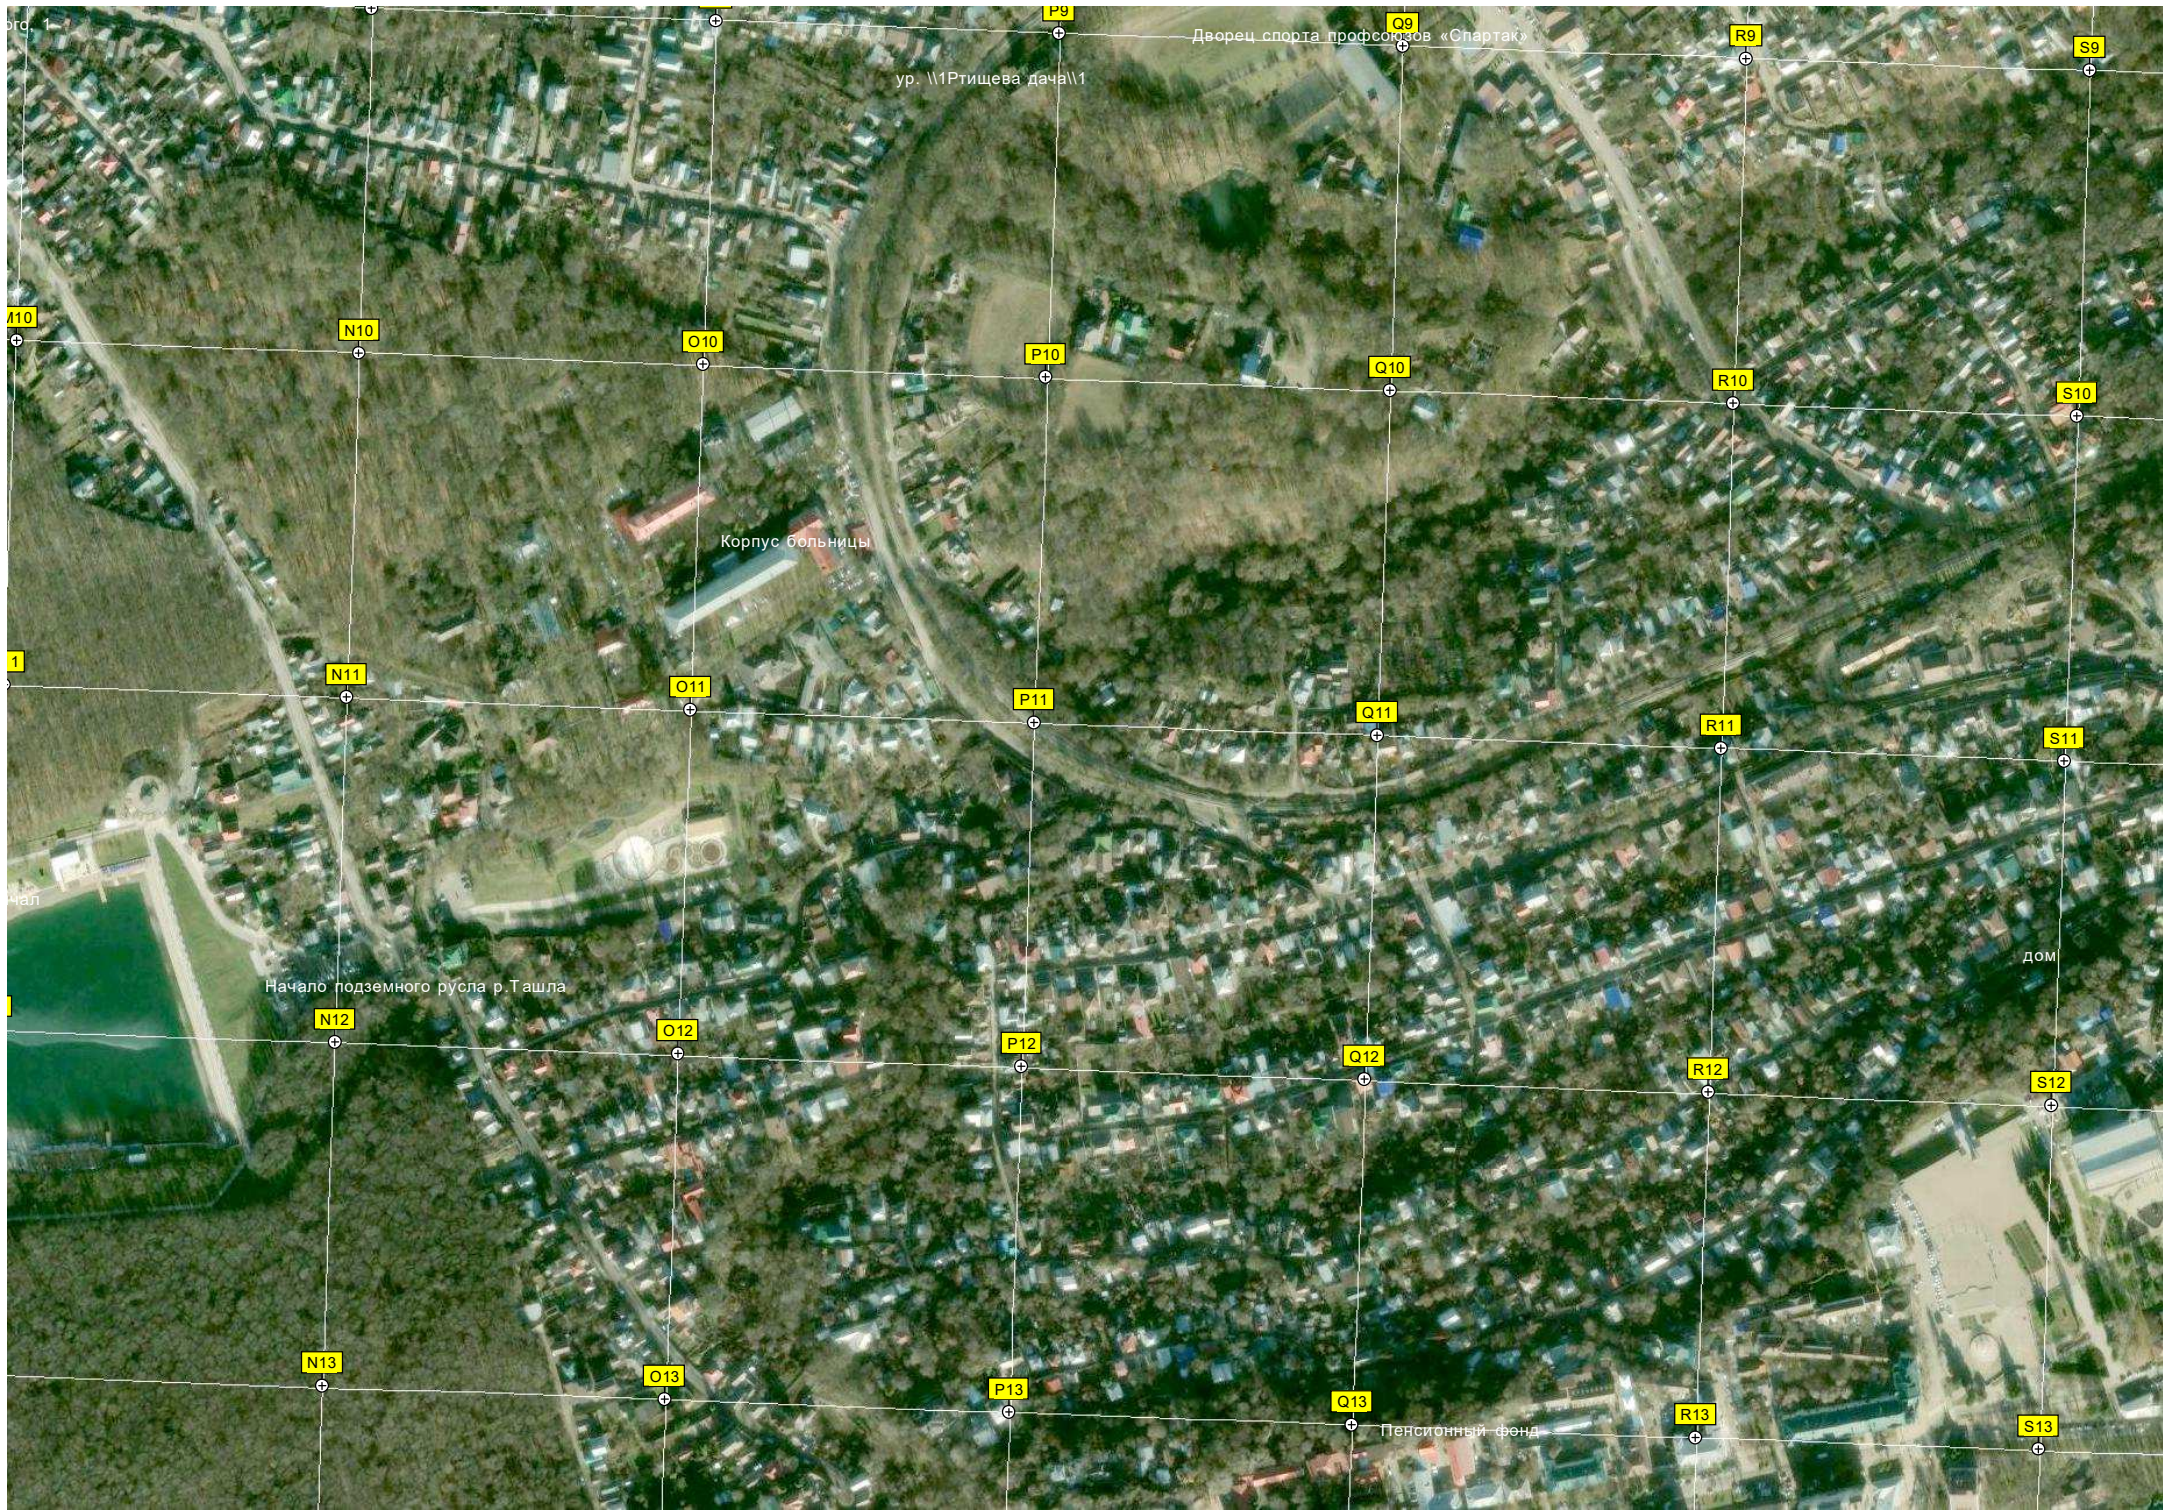

Песчаный пр., 50

Украинская, 67/10

место отдыха

Пр

G10

H10

I10

J10

Дворец спорта профсоюзов «Спартак»

ур. \1Ртищева дача\1

Корпус больницы

Начало подземного русла р.Ташла

Пенсионный фонд

ДОМ

беседка

ГСК «Родничок» 1