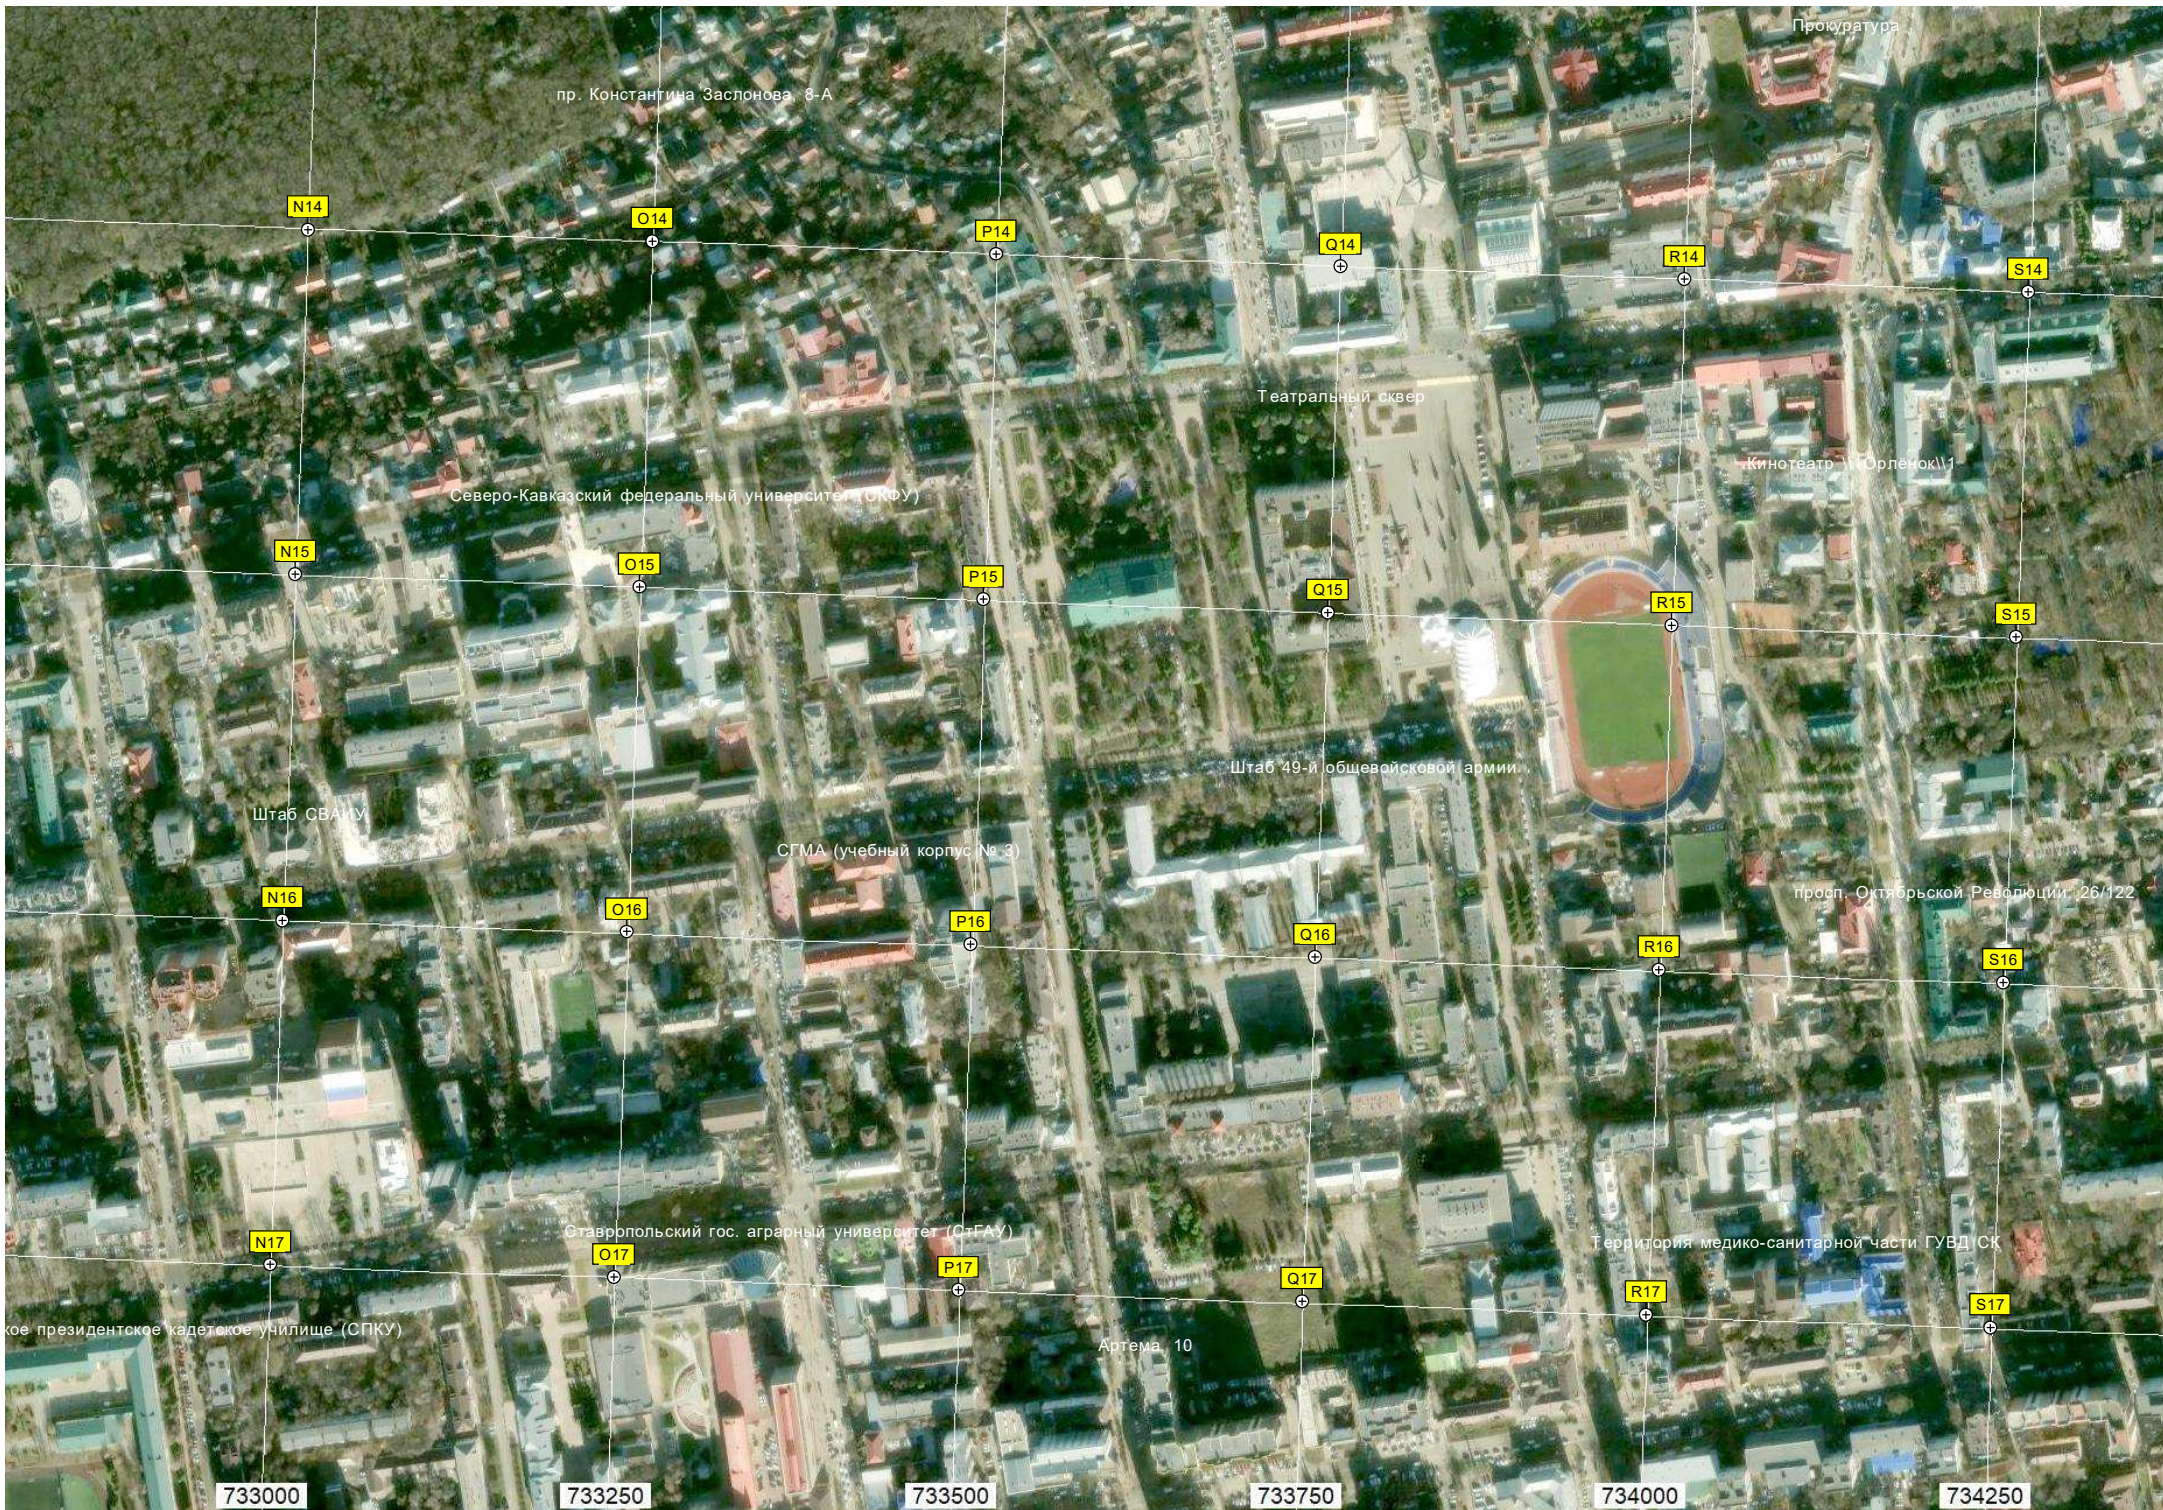

пр. Константина Заслонова, 8-А

Прокуратура

N14

O14

P14

Q14

R14

S14

Театральный сквер

Северо-Кавказский федеральный университет (СКФУ)

Кинотеатр В. Орленок 1

N15

O15

P15

Q15

R15

S15

Штаб 49-й общевойсковой армии

Штаб СВВМУ

СГМА (учебный корпус № 3)

Просп. Октябрьской Революции, 26/122

N16

O16

P16

Q16

R16

S16

Ставропольский гос. аграрный университет (СГАУ)

Территория медико-санитарной части ГУВД СК

N17

O17

P17

Q17

R17

S17

кое президентское кадетское училище (СПКУ)

Артема, 10

733000

733250

733500

733750

734000

734250