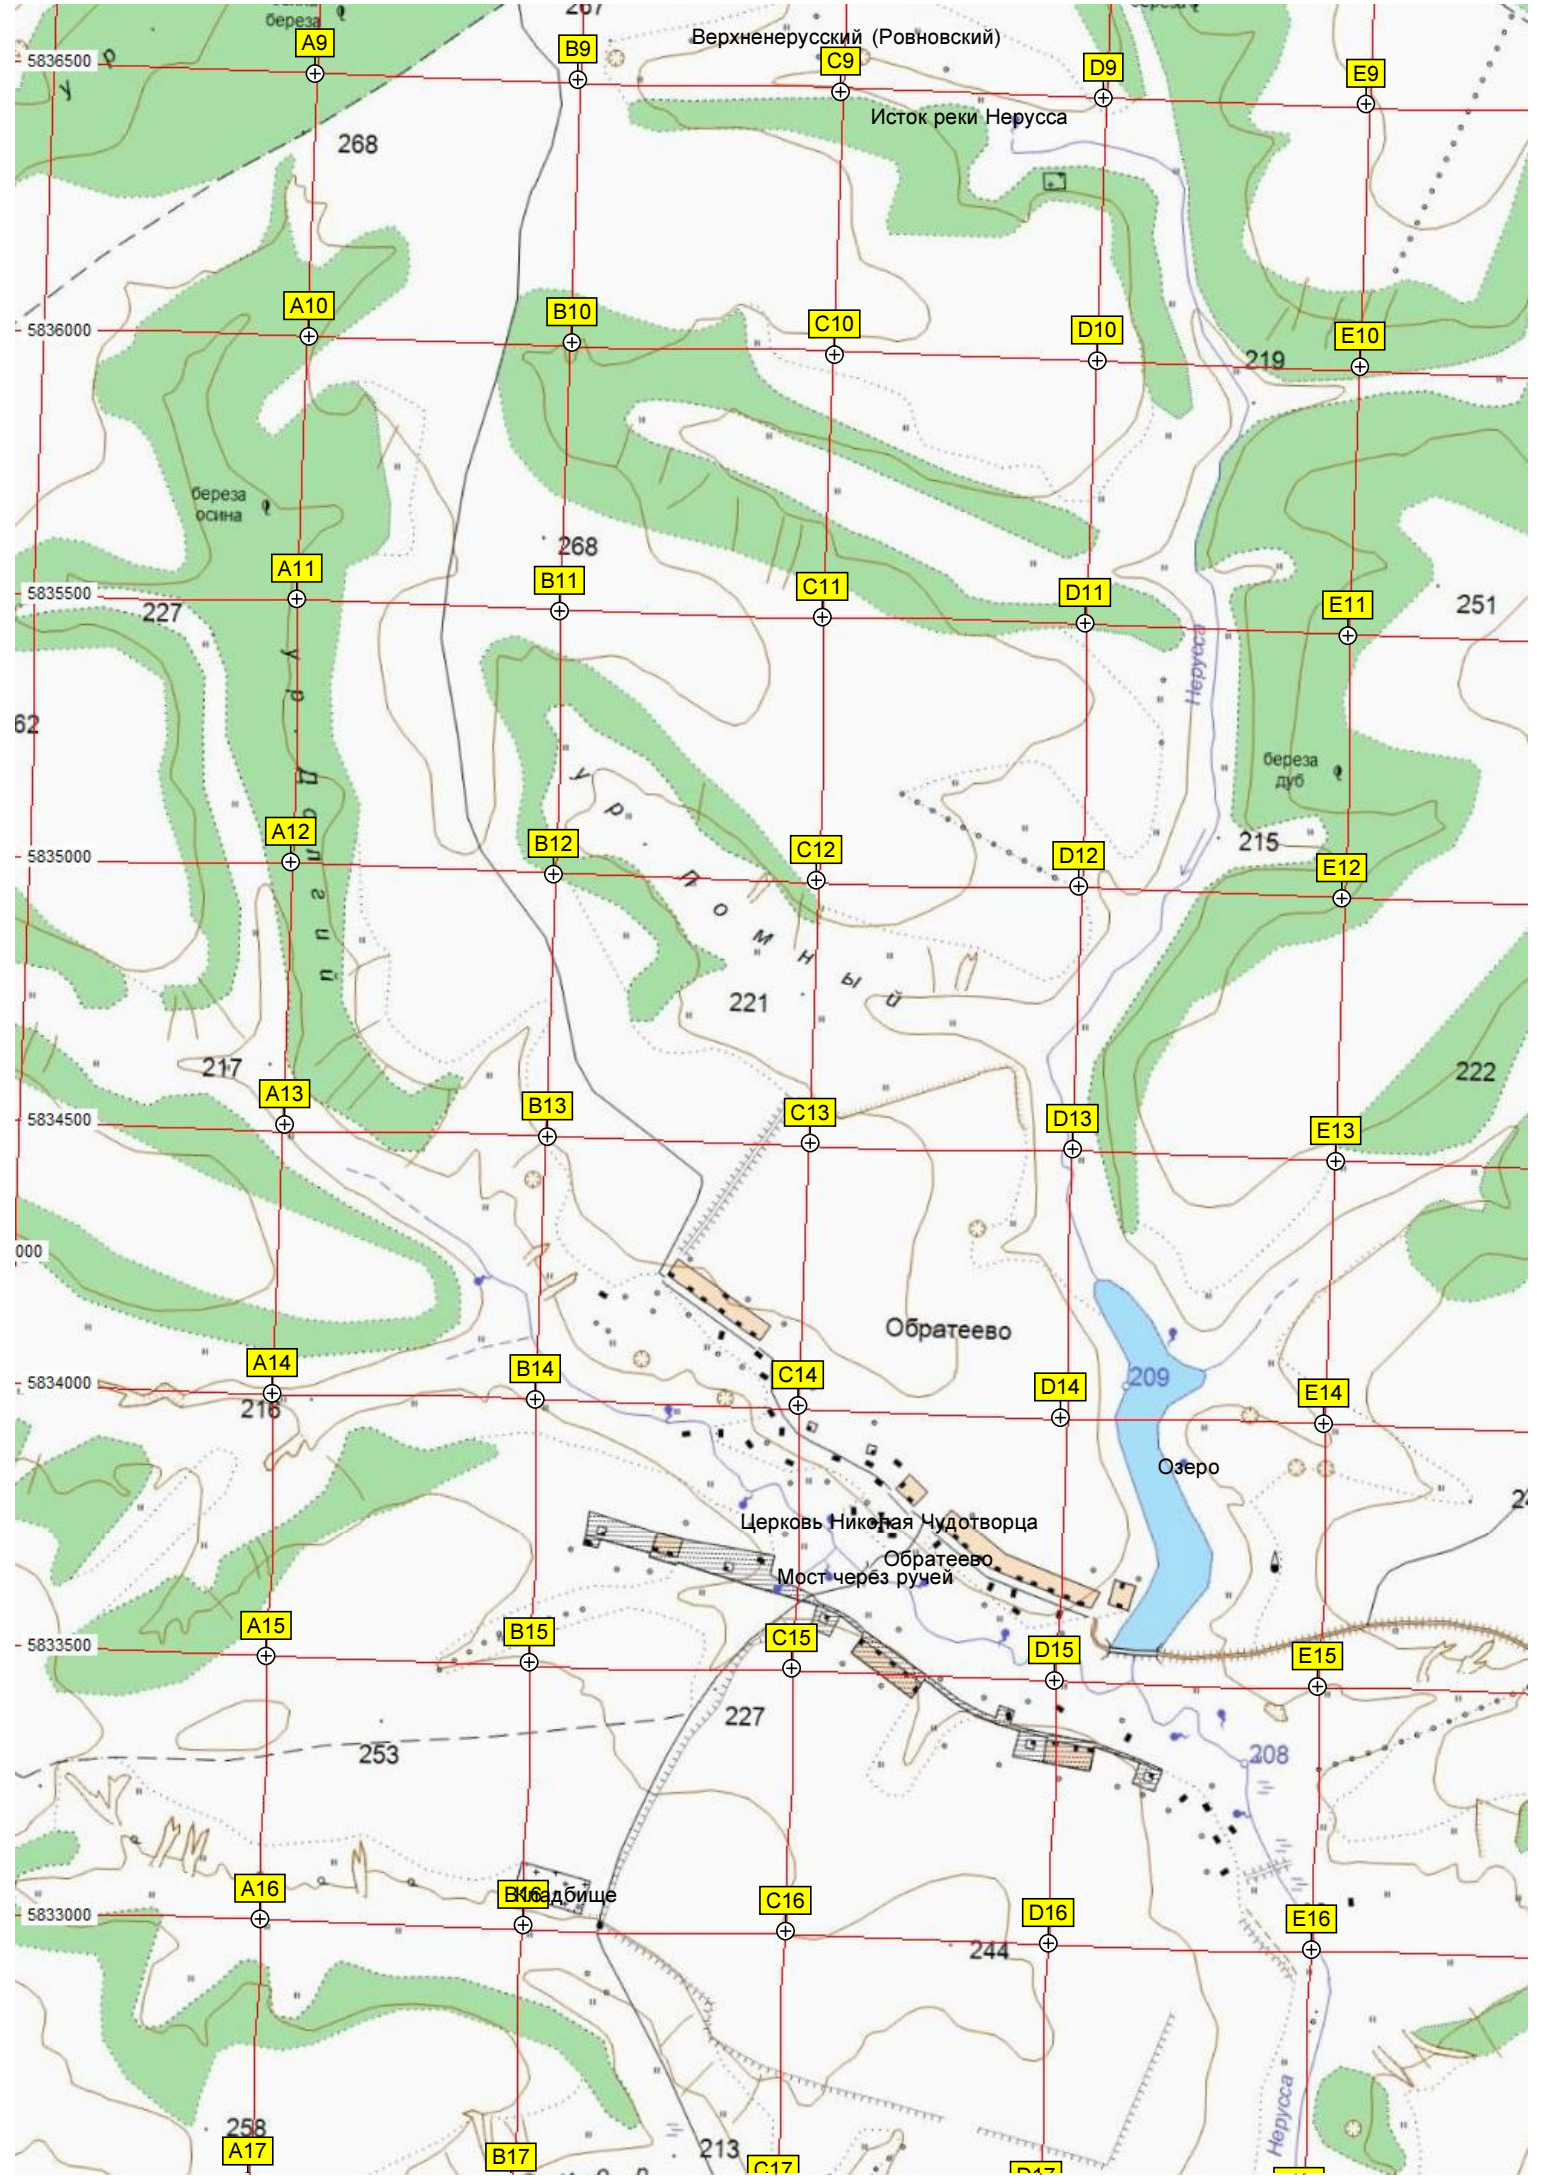

сар.

шк.

лет.

652000 652500 653000 653500 654000 235 654500

267 259

Верхнерусский (Ровновский)

Исток реки Нерусса

Обратеево

Церковь Николая Чудотворца

Мост через ручей

Озеро

Медбище

5836500

5836000

5835500

5835000

217

216

227

253

258

219

251

215

222

209

244

208

213

A9

B9

C9