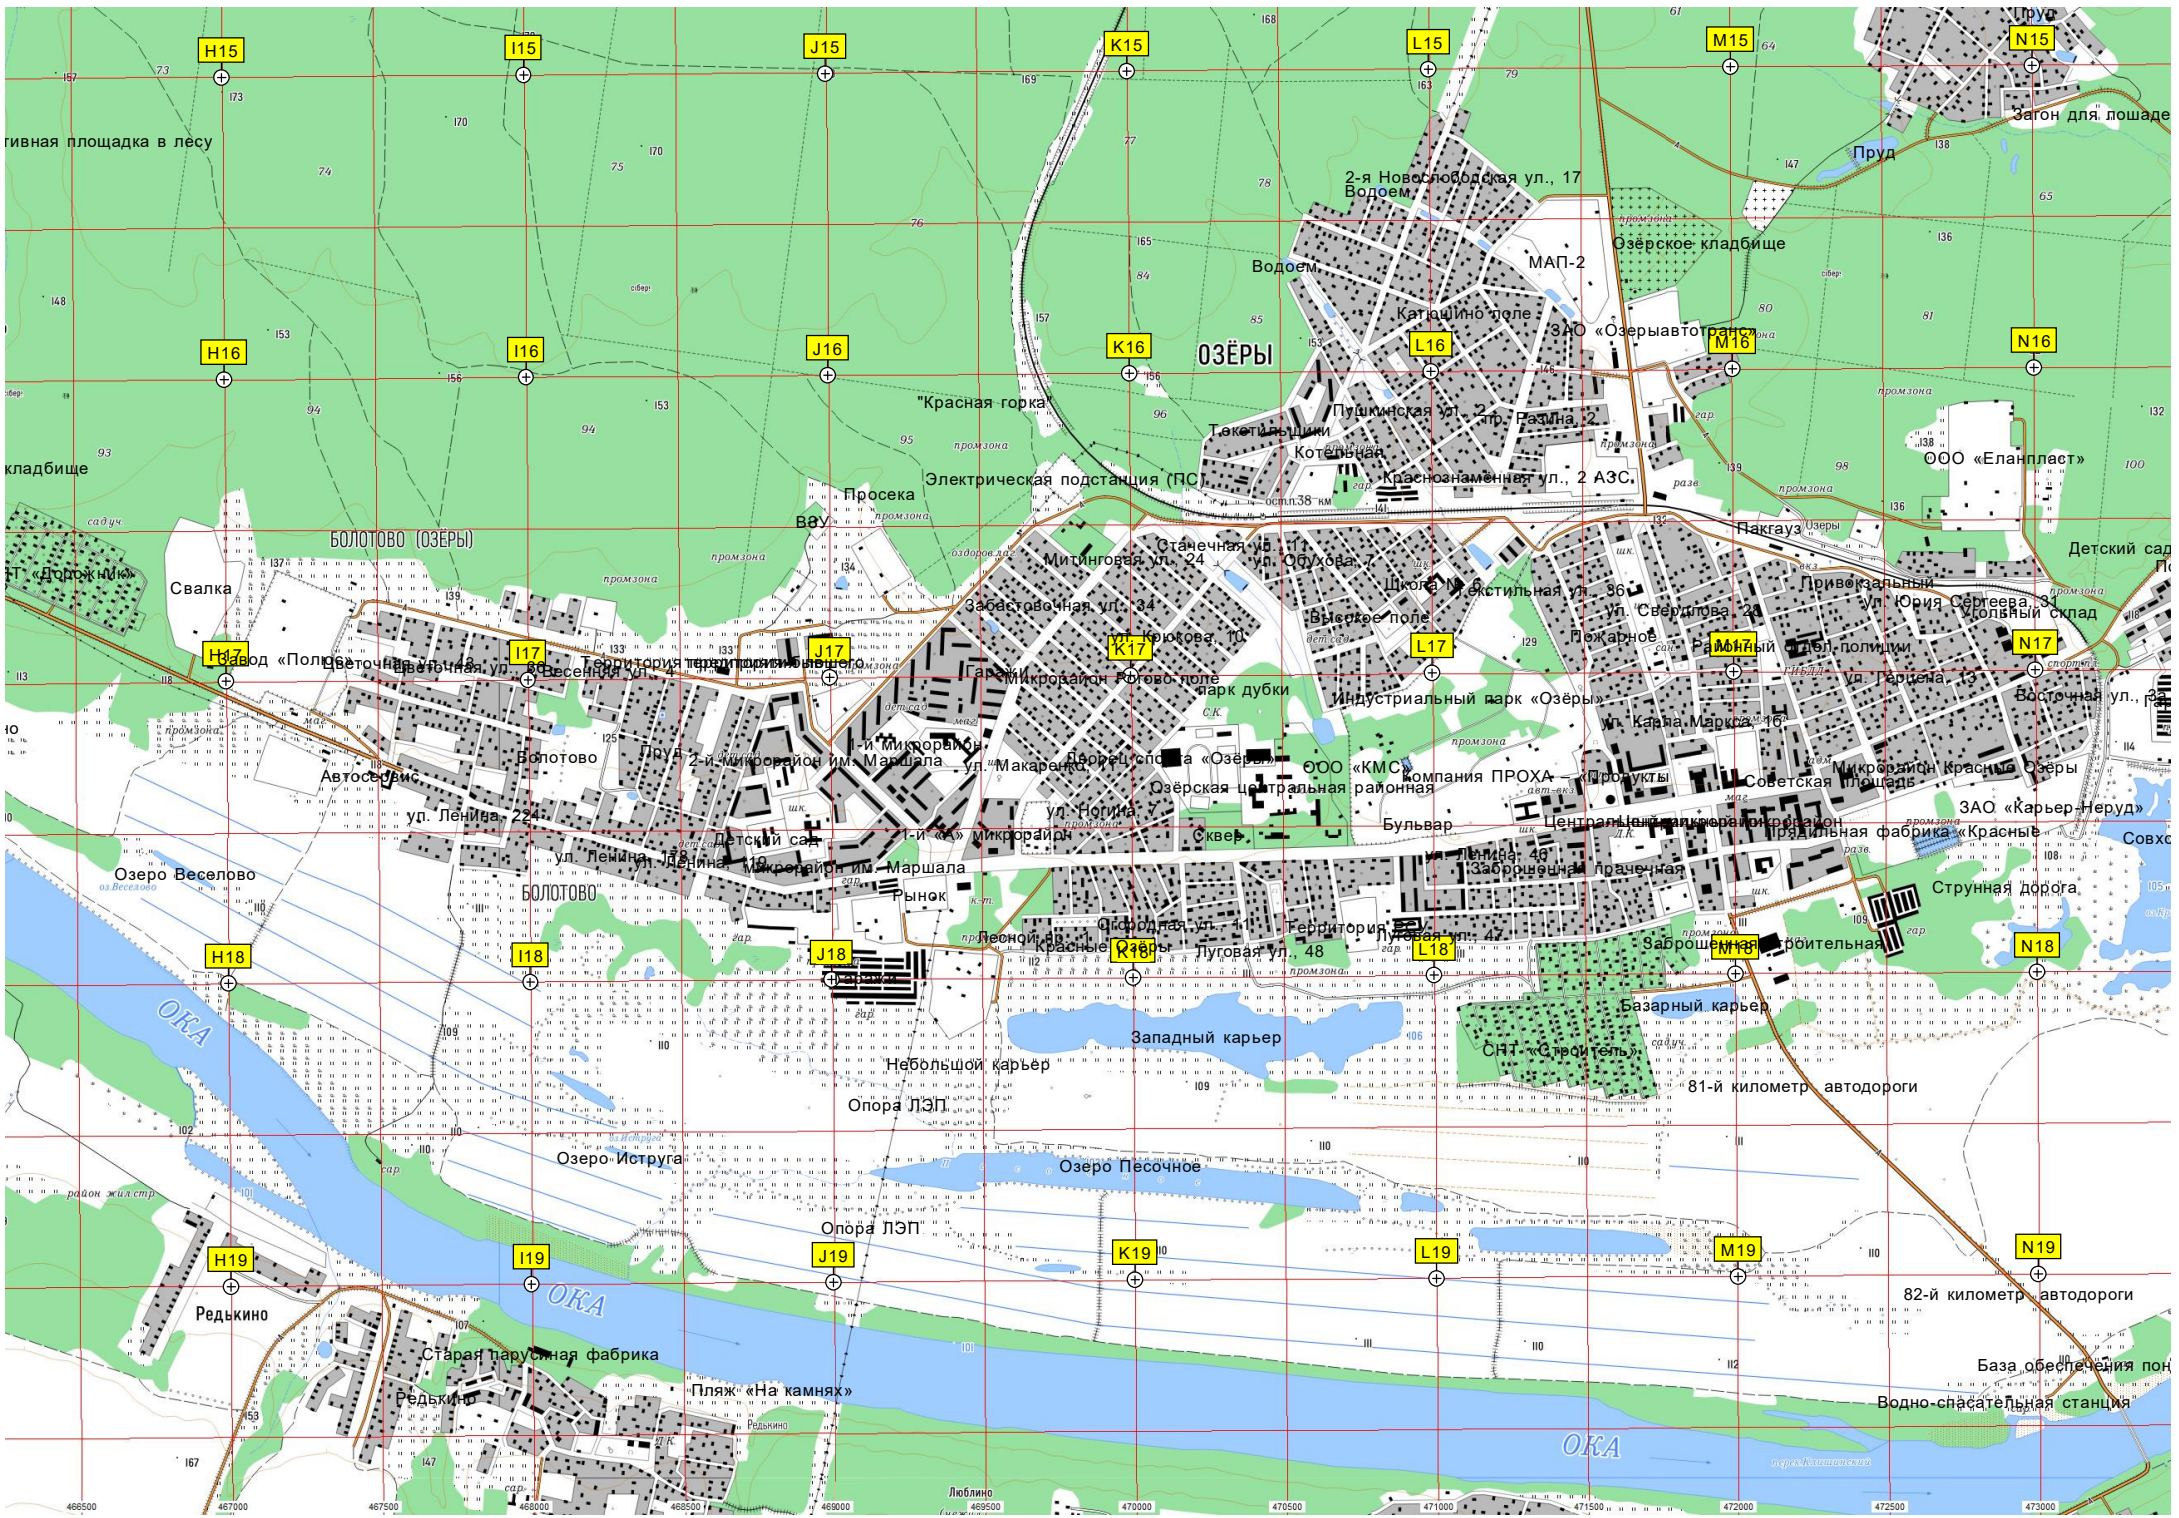

F19

G19

Map labels and features: Развалины свинарника, Молочно-товарная ферма, Конечная овра "500 кВ", Конечная ост "Тарбушево", Санаторий "Озера", Пансионат "Ока", Детский лагерь "Светлая поляна", о. «Дом отдыха „Ока“», СНТ «Родничок», СНТ «Ветеран», Старые очистные сооружения, Александровка, Спортивный стадион, Комаровское городское поселение, о. «Комарово», о. «Сады», Озеро Прорва, Озеро Шамордин, Местный пляж, Бол. Руново, Большие Руново, Церковь Вознесения Господня в Больших Руново, Поименные сельхозполя, Болдаевка, Лазаревка, Заброшенная столовая, Пруд, Сеньково, Заброшенная плодово-ягодная, Пруд отстойник, Родник, Пруд Пчельник, Водонапорная башня, Ст. «Поворот на Руново», Рунковский сельский дом культуры, Лактин, ООО «ИПК „Карпуз“», Острова: о. «Александровка», о. «Комарово», о. «Сады», о. «Мордовина», о. «Ветеран», о. «Дом отдыха „Ока“», о. «Тарбушево», о. «Комаровское», о. «Александровское», о. «Сеньковское», о. «Лазаревское», о. «Болдаевское», о. «Прорва», о. «Шамордин», о. «Местный пляж», о. «Бол. Руново», о. «Большие Руново», о. «Церковь», о. «Поименные», о. «Болдаевка», о. «Лазаревка», о. «Заброшенная», о. «Пруд», о. «Сеньково», о. «Заброшенная», о. «Пруд отстойник».