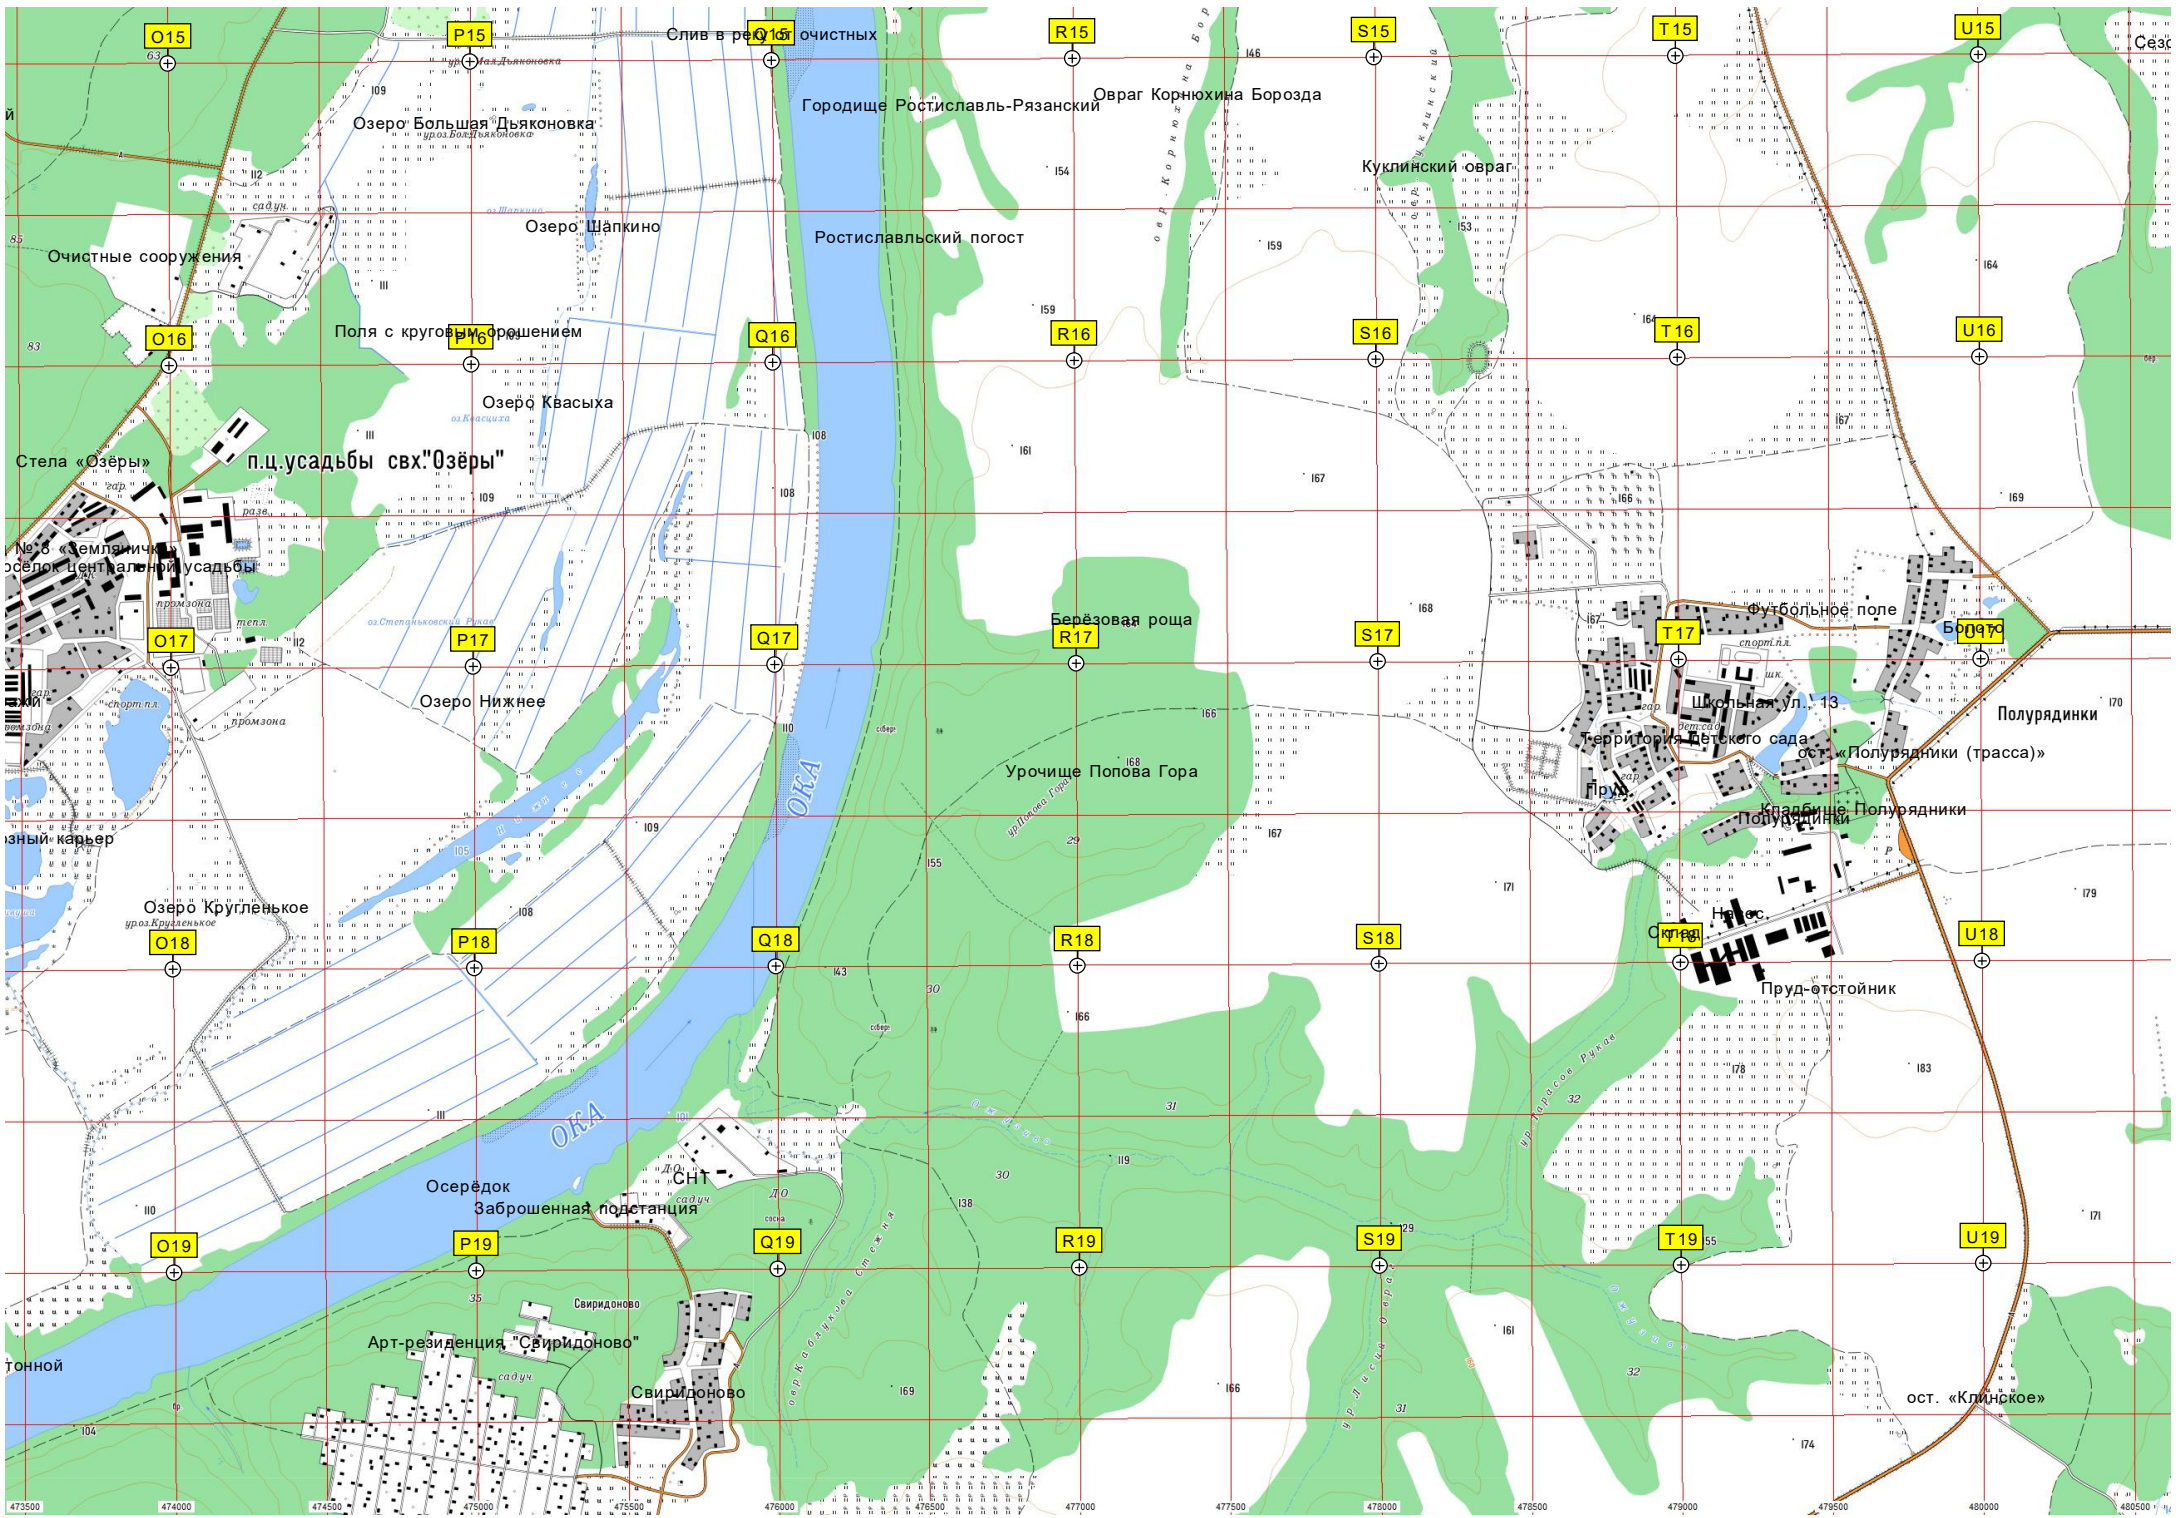

Опора ЛЭП

Три лесных озера

Болото

Пруд

Водонапорная башня

Бабурино

Урочище Тимоны

A15

E18

F18

G18

A19

B19

C19

D19

E19

F19

G19

Map labels and features: Развалины свинарника, Молочно-товарная ферма, Конечная овра "500 кВ", Конечная ост "Тарбушево", Санаторий "Озера", Пансионат "Ока", Детский лагерь "Светлая поляна", о. «Дом отдыха „Ока“», СНТ «Родничок», СНТ «Ветеран», Старые очистные сооружения, Александровка, Спортивный стадион, Комаровское городское поселение, о. «Комарово», о. «Сады», Озеро Прорва, Озеро Шамордин, Местный пляж, Бол. Руново, Большие Руново, Церковь Вознесения Господня в Больших Руново, Поименные сельхозполя, Болдаевка, Лазаревка, Заброшенная столовая, Пруд, Сеньково, Заброшенная плодово-ягодная, Пруд отстойник, Родник, Пруд Пчельник, Водонапорная башня, Ст. «Поворот на Руново», Рунковский сельский дом культуры, Лактин, ООО «ИПК „Карпуз“», Острова: о. «Александровка», о. «Комарово», о. «Сады», о. «Мордовина», о. «Ветеран», о. «Дом отдыха „Ока“», о. «Тарбушево», о. «Комаровское», о. «Александровское», о. «Сеньковское», о. «Лазаревское», о. «Болдаевское», о. «Прорва», о. «Шамордин», о. «Местный пляж», о. «Бол. Руново», о. «Большие Руново», о. «Церковь», о. «Поименные», о. «Болдаевка», о. «Лазаревка», о. «Заброшенная», о. «Пруд», о. «Сеньково», о. «Заброшенная», о. «Пруд отстойник».