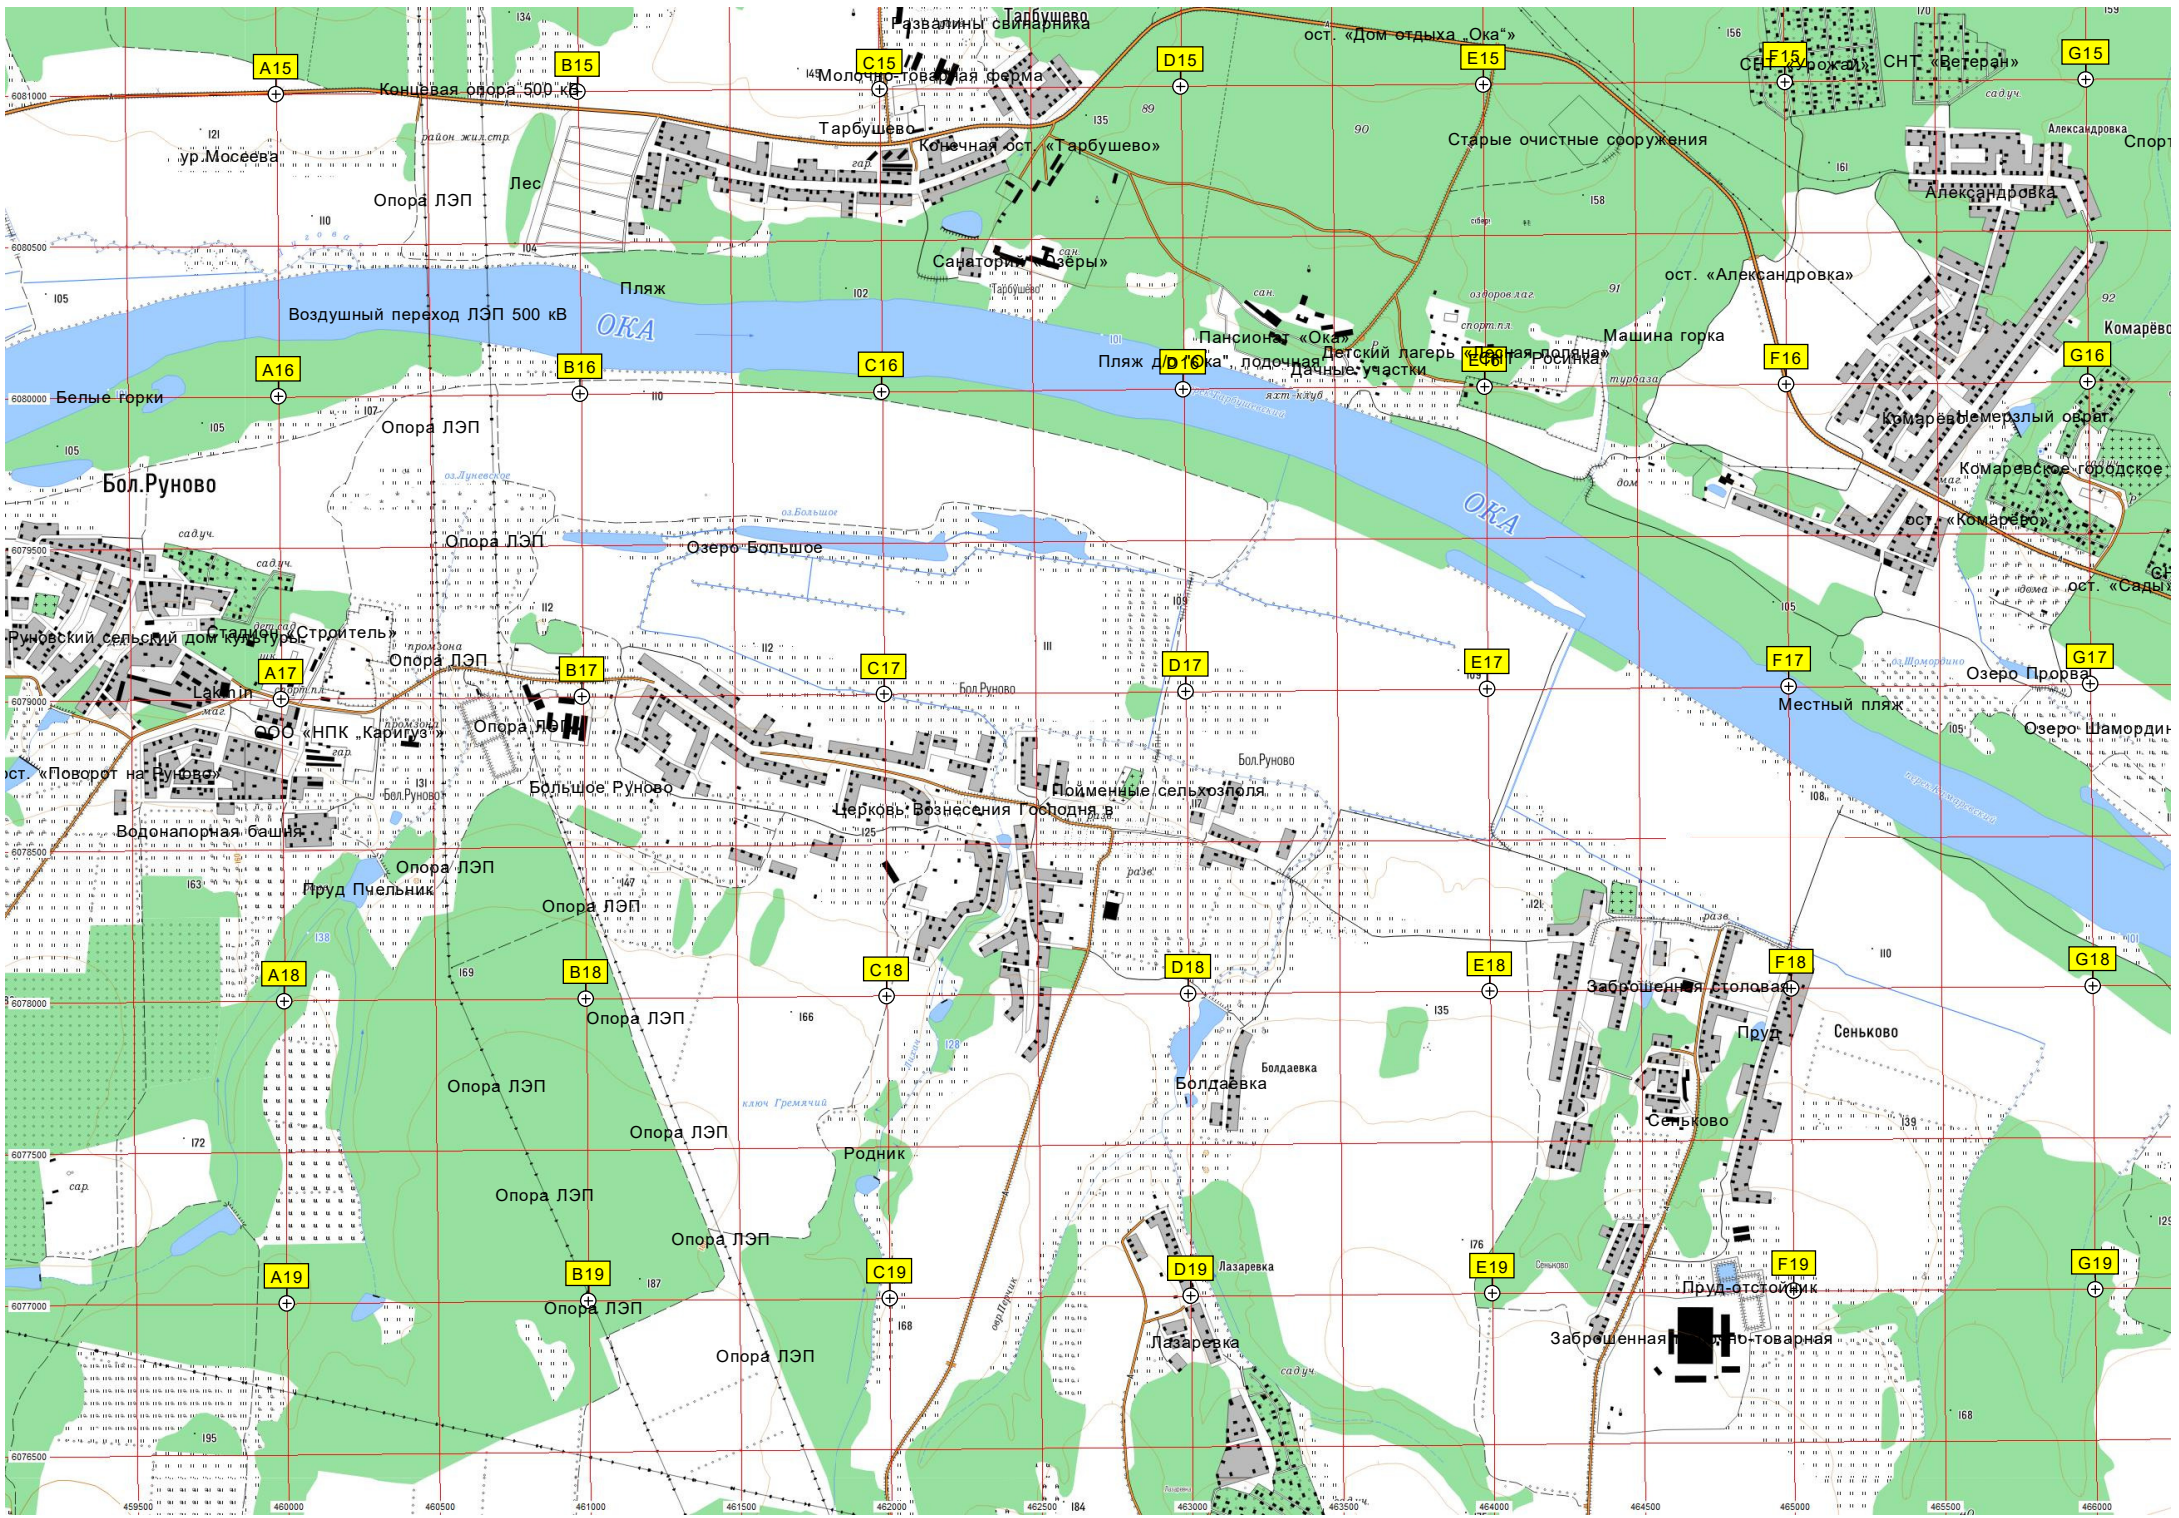

Опора ЛЭП

Три лесных озера

Болото

Пруд

Водонапорная башня

Бабурино

Урочище Тимоны

A15