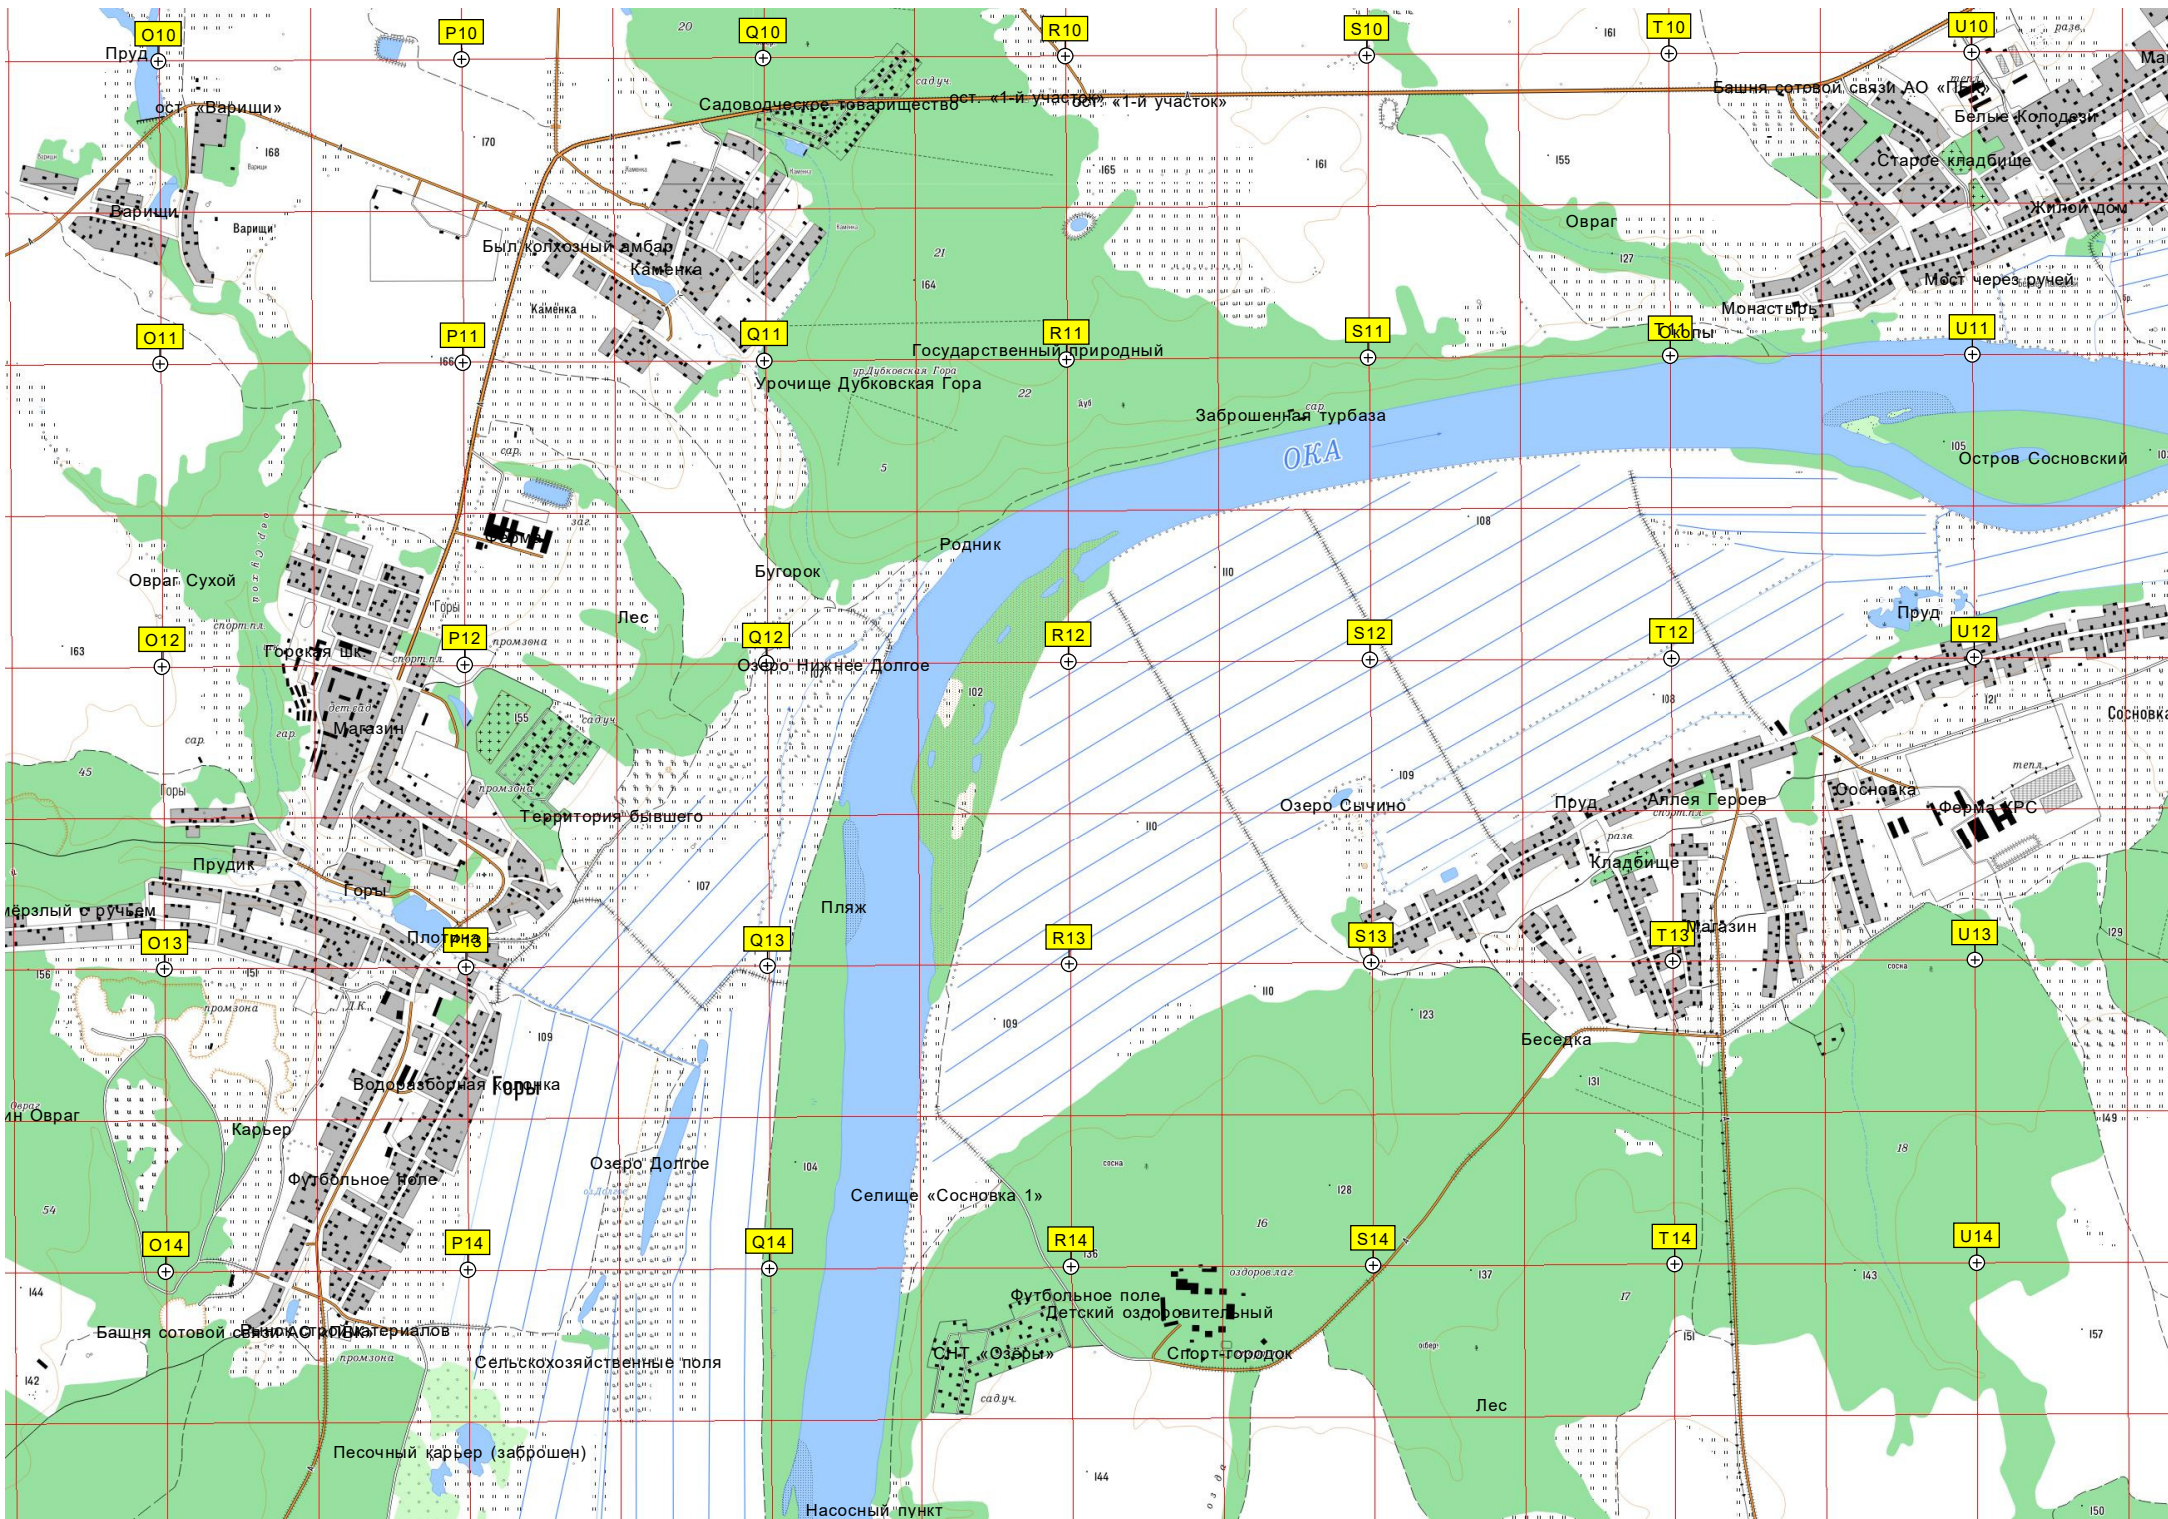

Опора ЛЭП

Три лесных озера

Болото

Пруд

Водонапорная башня

Бабурино

Урочище Тимоны

A15