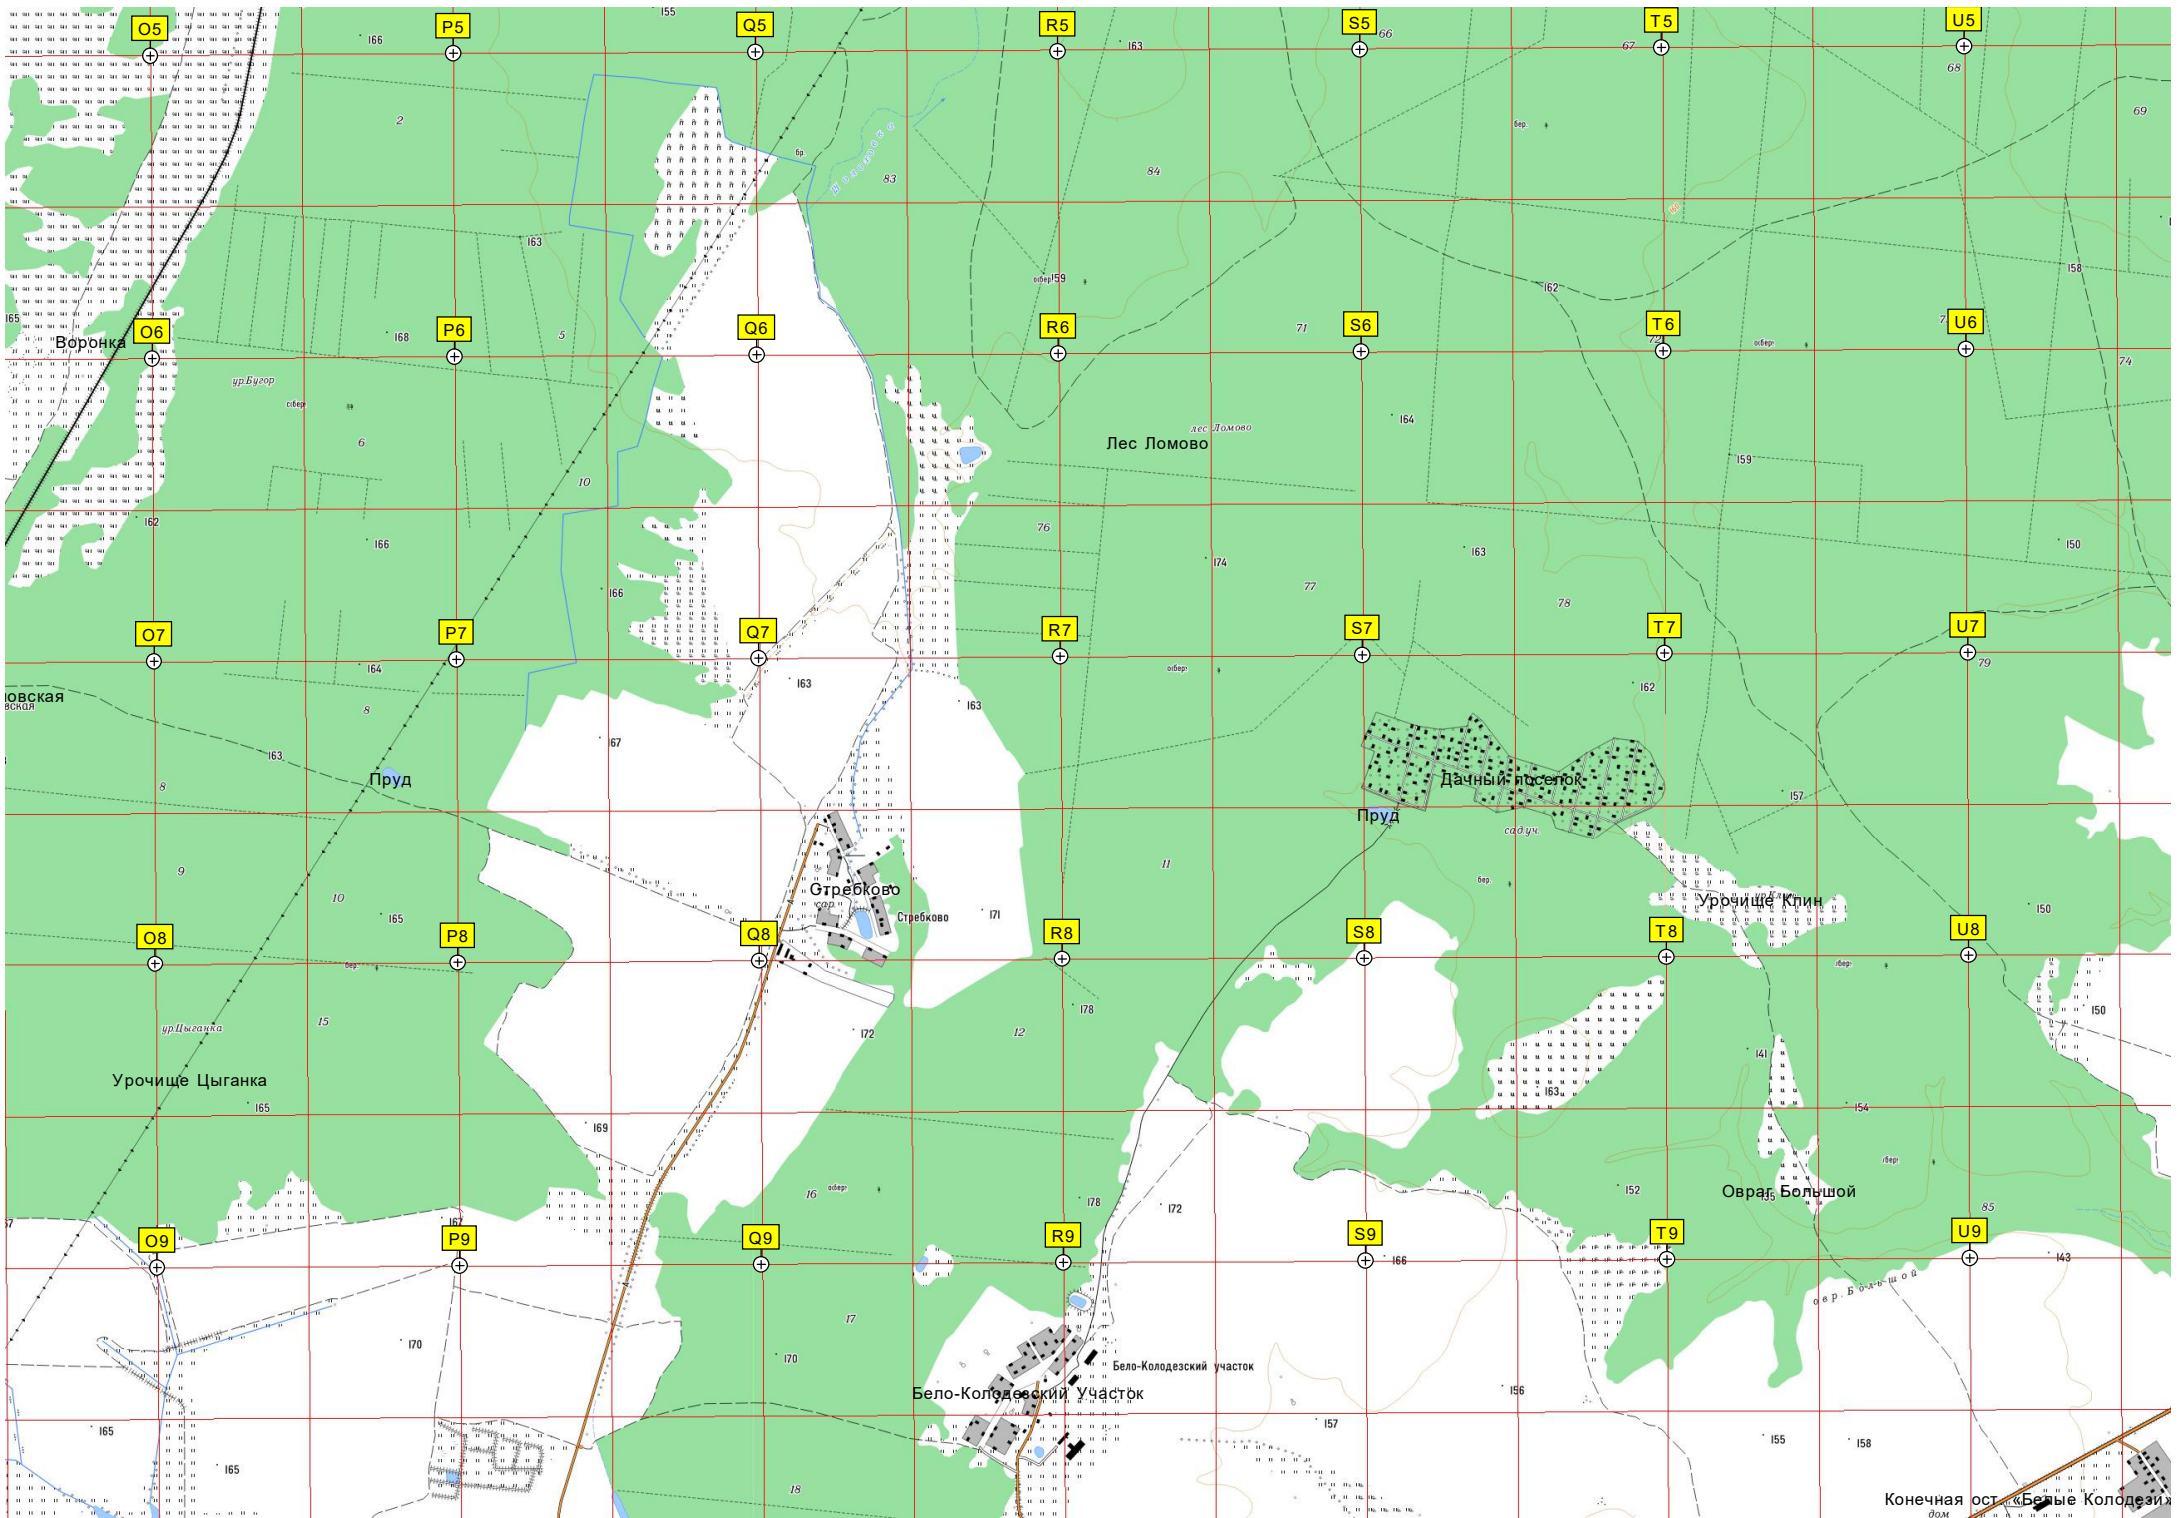

Конечная ост. «Белые Колодези»
дом