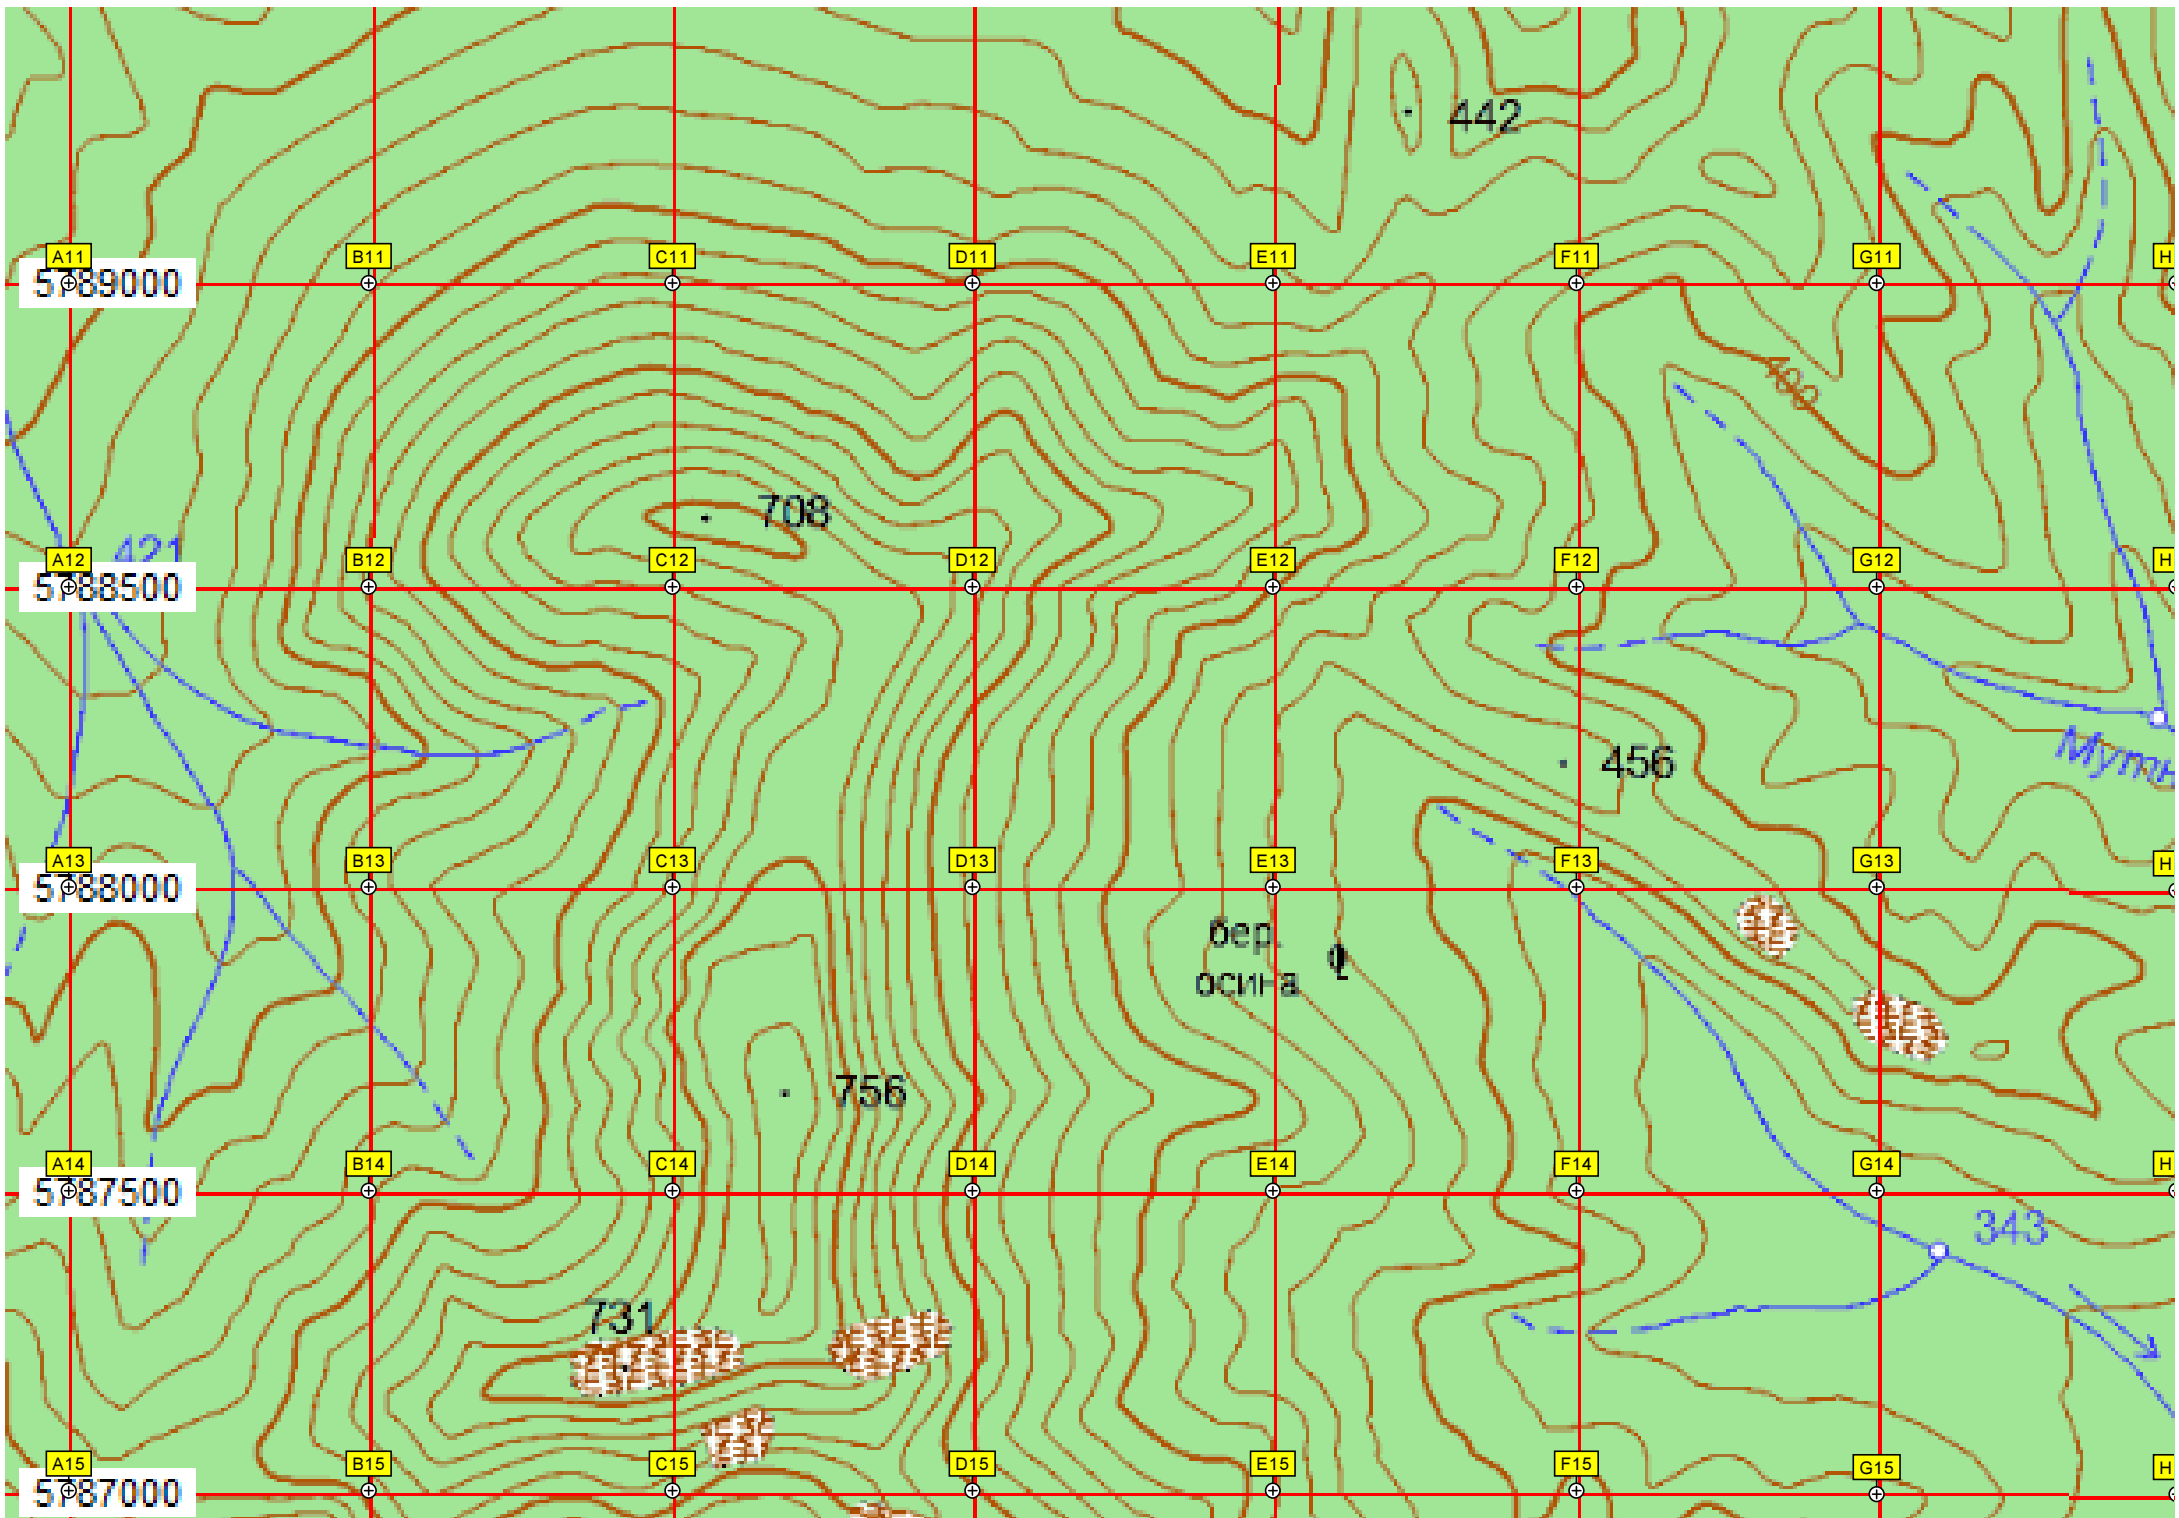

403

407

613

Гора Кашева

Большой

Турача

A11
589000

B11