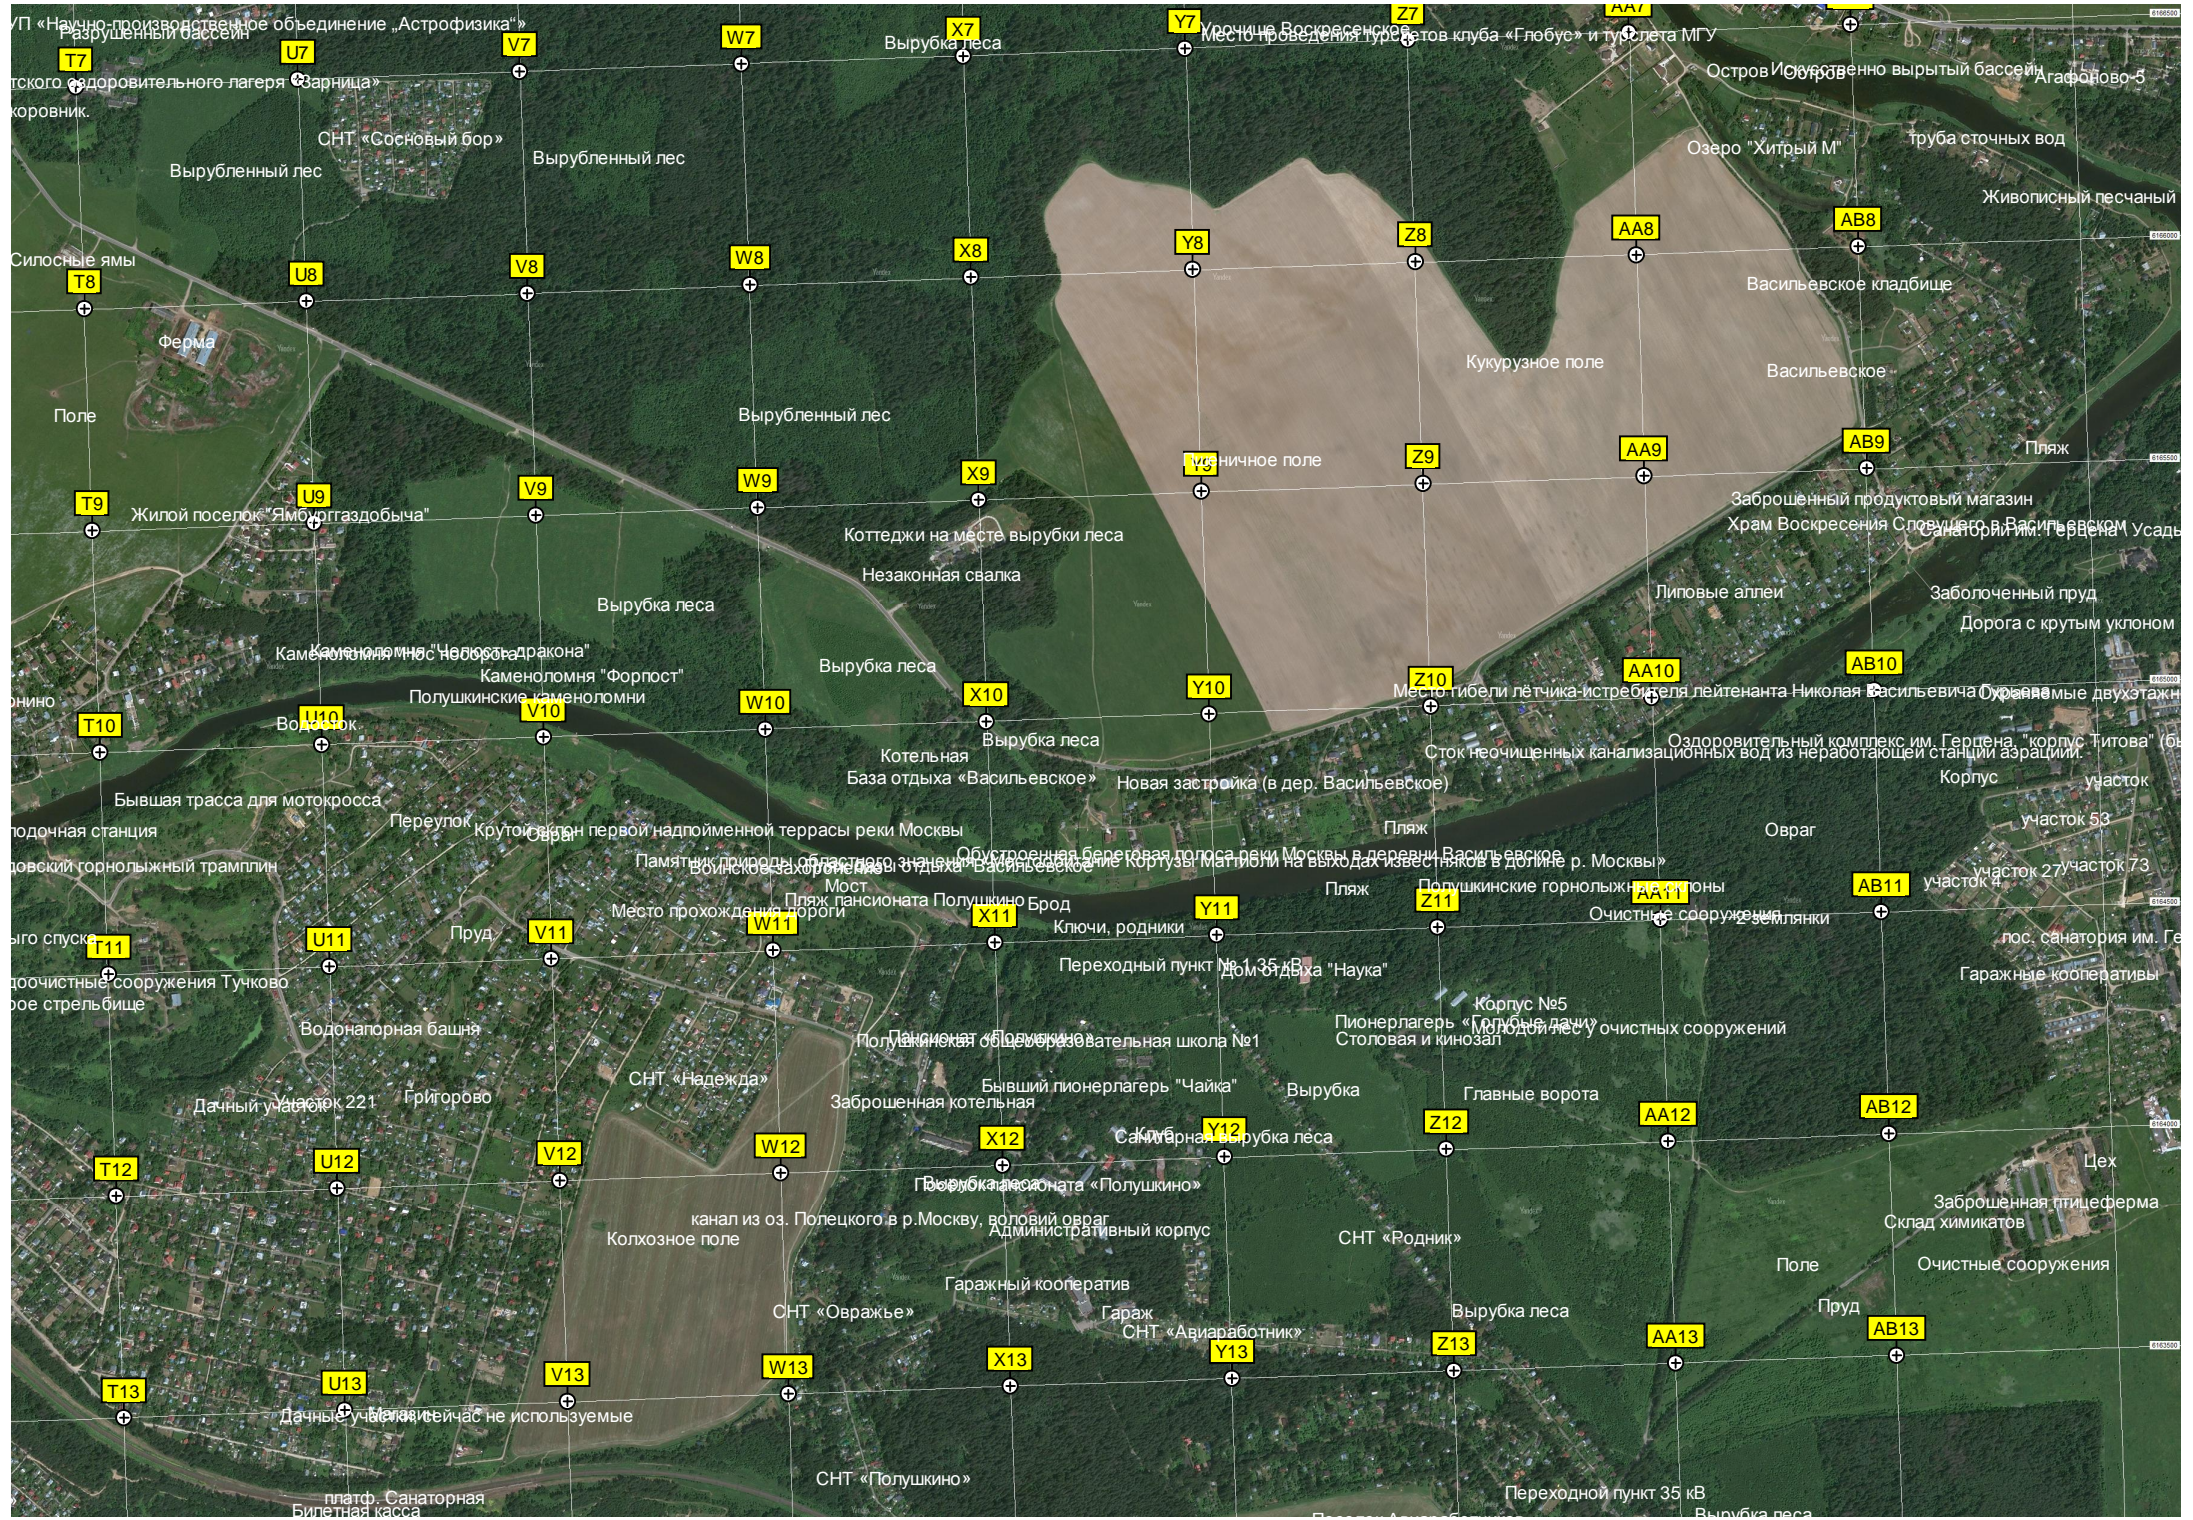

ИП «Научно-производственное объединение „Астрофизика“»
Разрушенный бассейн

Оздоровительного лагеря «Зарница»
Коровник.

Силосные ямы
Ферма

Жилой поселок «Ямбурггаздобыча»

Каменоломня «Нарост дракона»
Каменоломня «Форпост»
Водоотток

Подчистные сооружения Тучково
Бое стрельбище

Дачный участок 221
Григорово

Дачные участки, сейчас не используемые

платф. Санаторная
Билетная касса

Вырубка леса

Вырубленный лес

Вырубленный лес

Вырубка леса

Котельная
База отдыха «Васильевское»

СНТ «Надежда»

Колхозное поле

СНТ «Полушкино»

Вырубка леса

Вырубленный лес

Коттеджи на месте вырубки леса
Незаконная свалка

Вырубка леса

Обустроенная береговая дорога реки Москвы в деревни Васильевское
Мост
Место прохождения дороги

Полушкинская образовательная школа №1
Заброшенная котельная

Гаражный кооператив

СНТ «Авиароботник»

Улицы Воскресенские
Место проведения турслета клуба «Глобус» и турслета МГУ

Кукурузное поле

Сельскохозяйственное поле

Новая застройка (в дер. Васильевское)

Пляж
Полушкинские горнолыжные трассы

Полушкинская образовательная школа №1
Заброшенная котельная

СНТ «Родник»

СНТ «Авиароботник»

Остров Исаев

Труба сточных вод

Васильевское кладбище

Очистные сооружения

Цех

Очистные сооружения

Вырубка леса